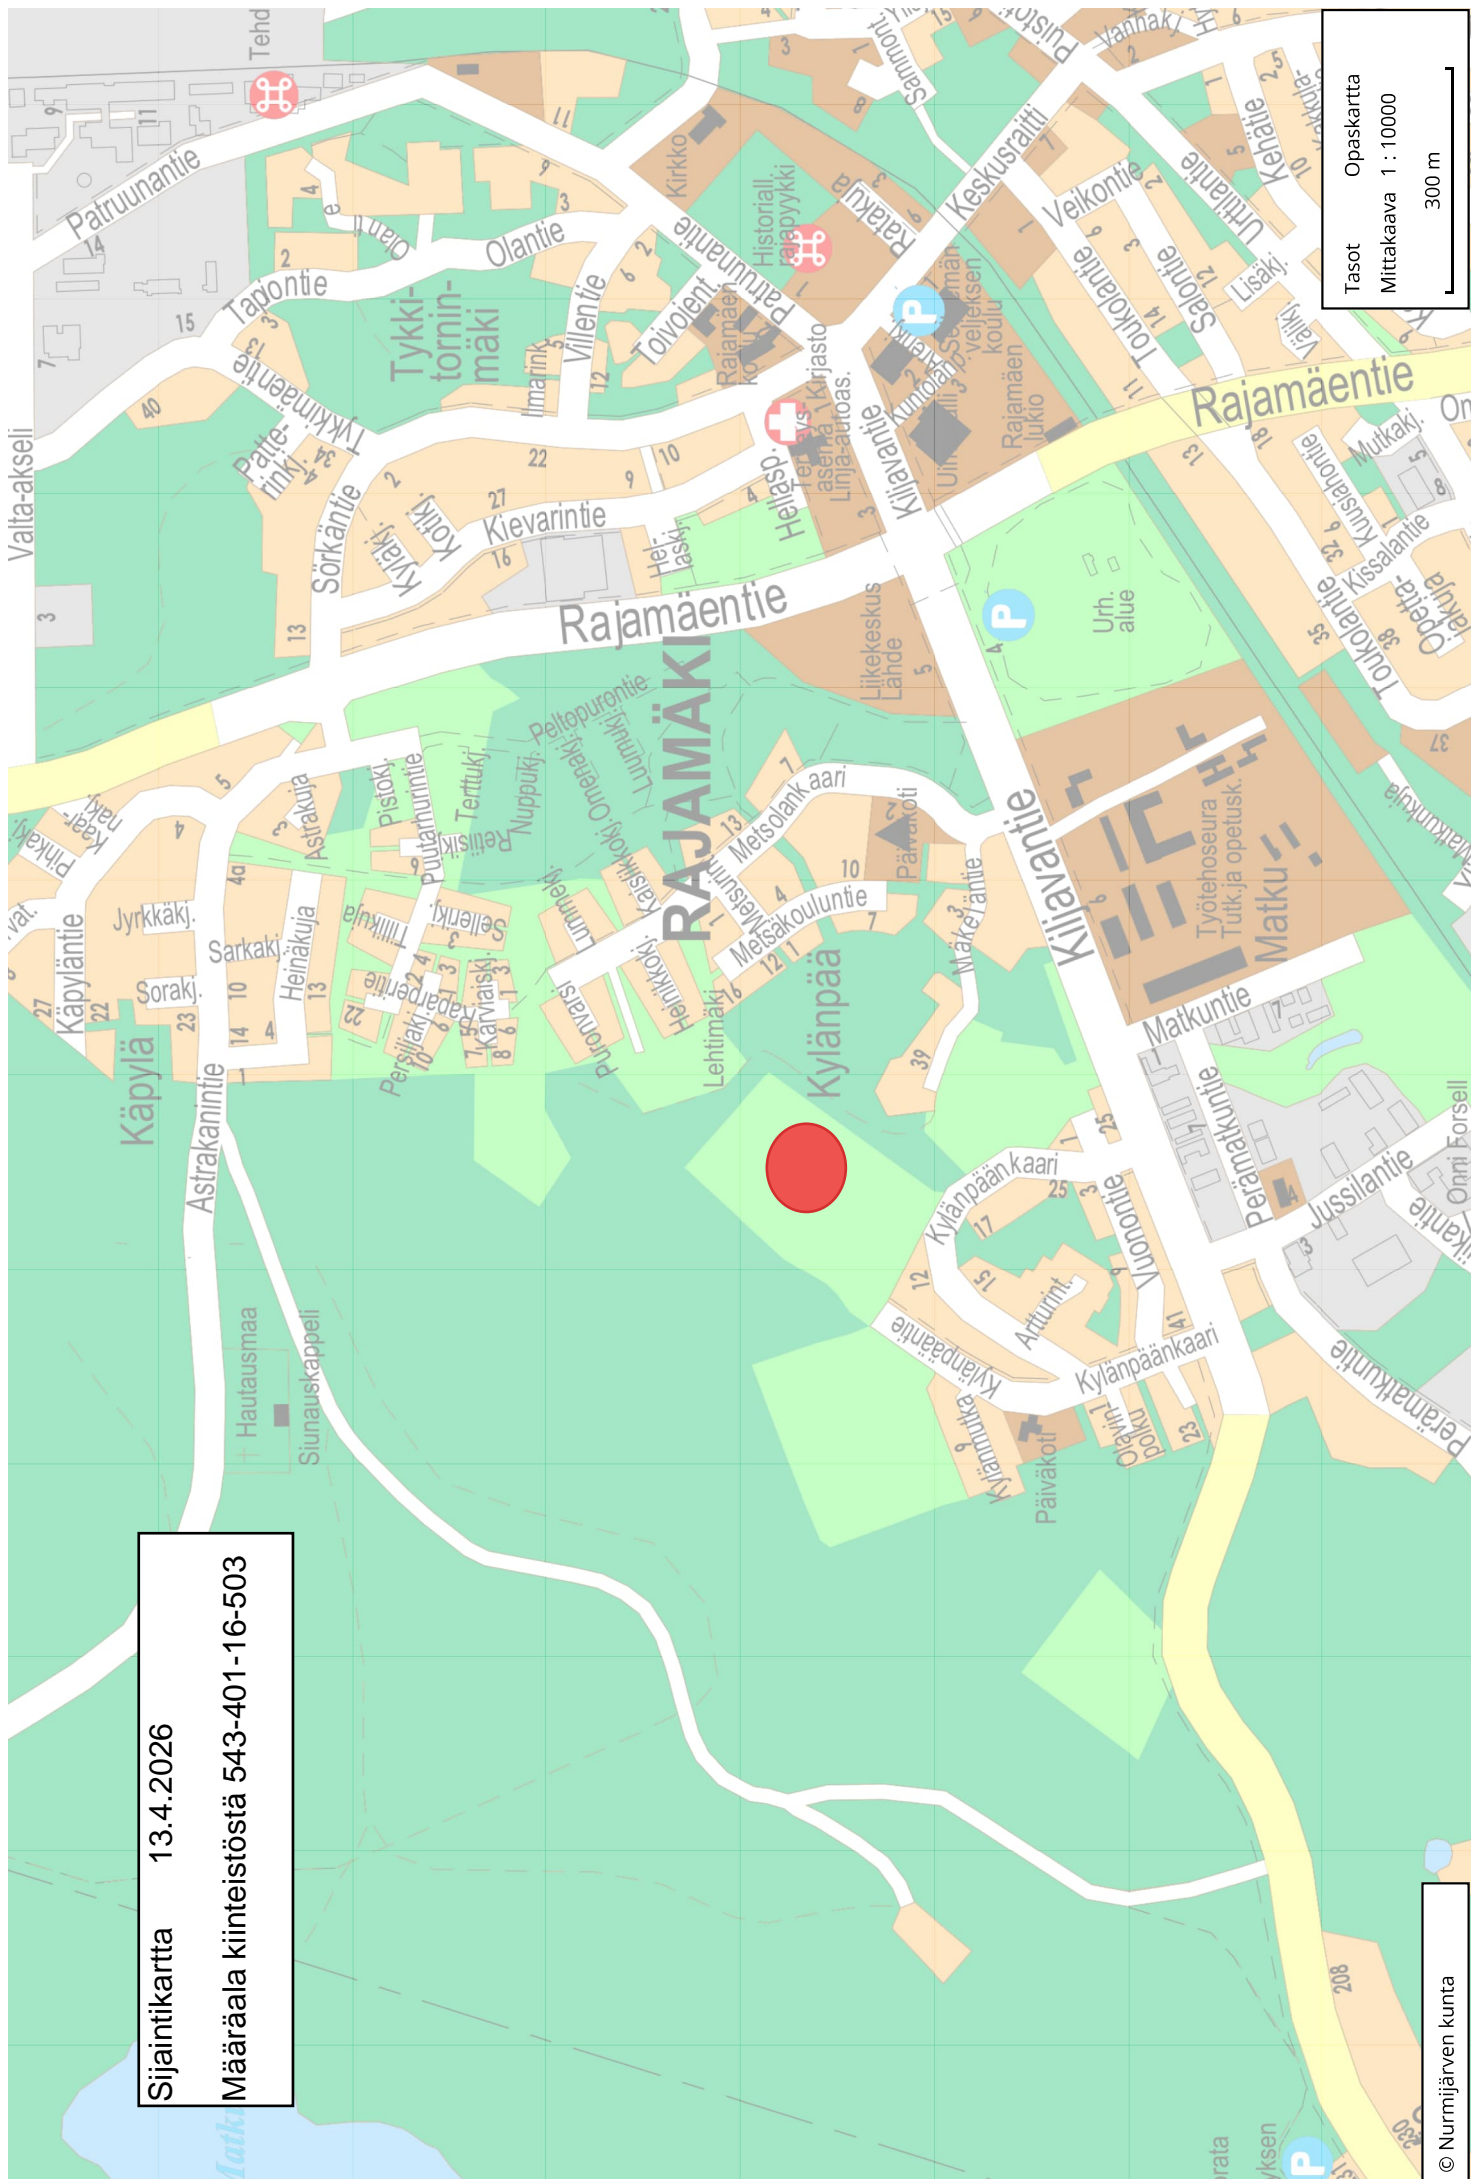

Sijaintikartta 13.4.2026
Määräala kiinteistöstä 543-401-16-503

Tasot Opaskartta
Mittakaava 1 : 10000
300 m