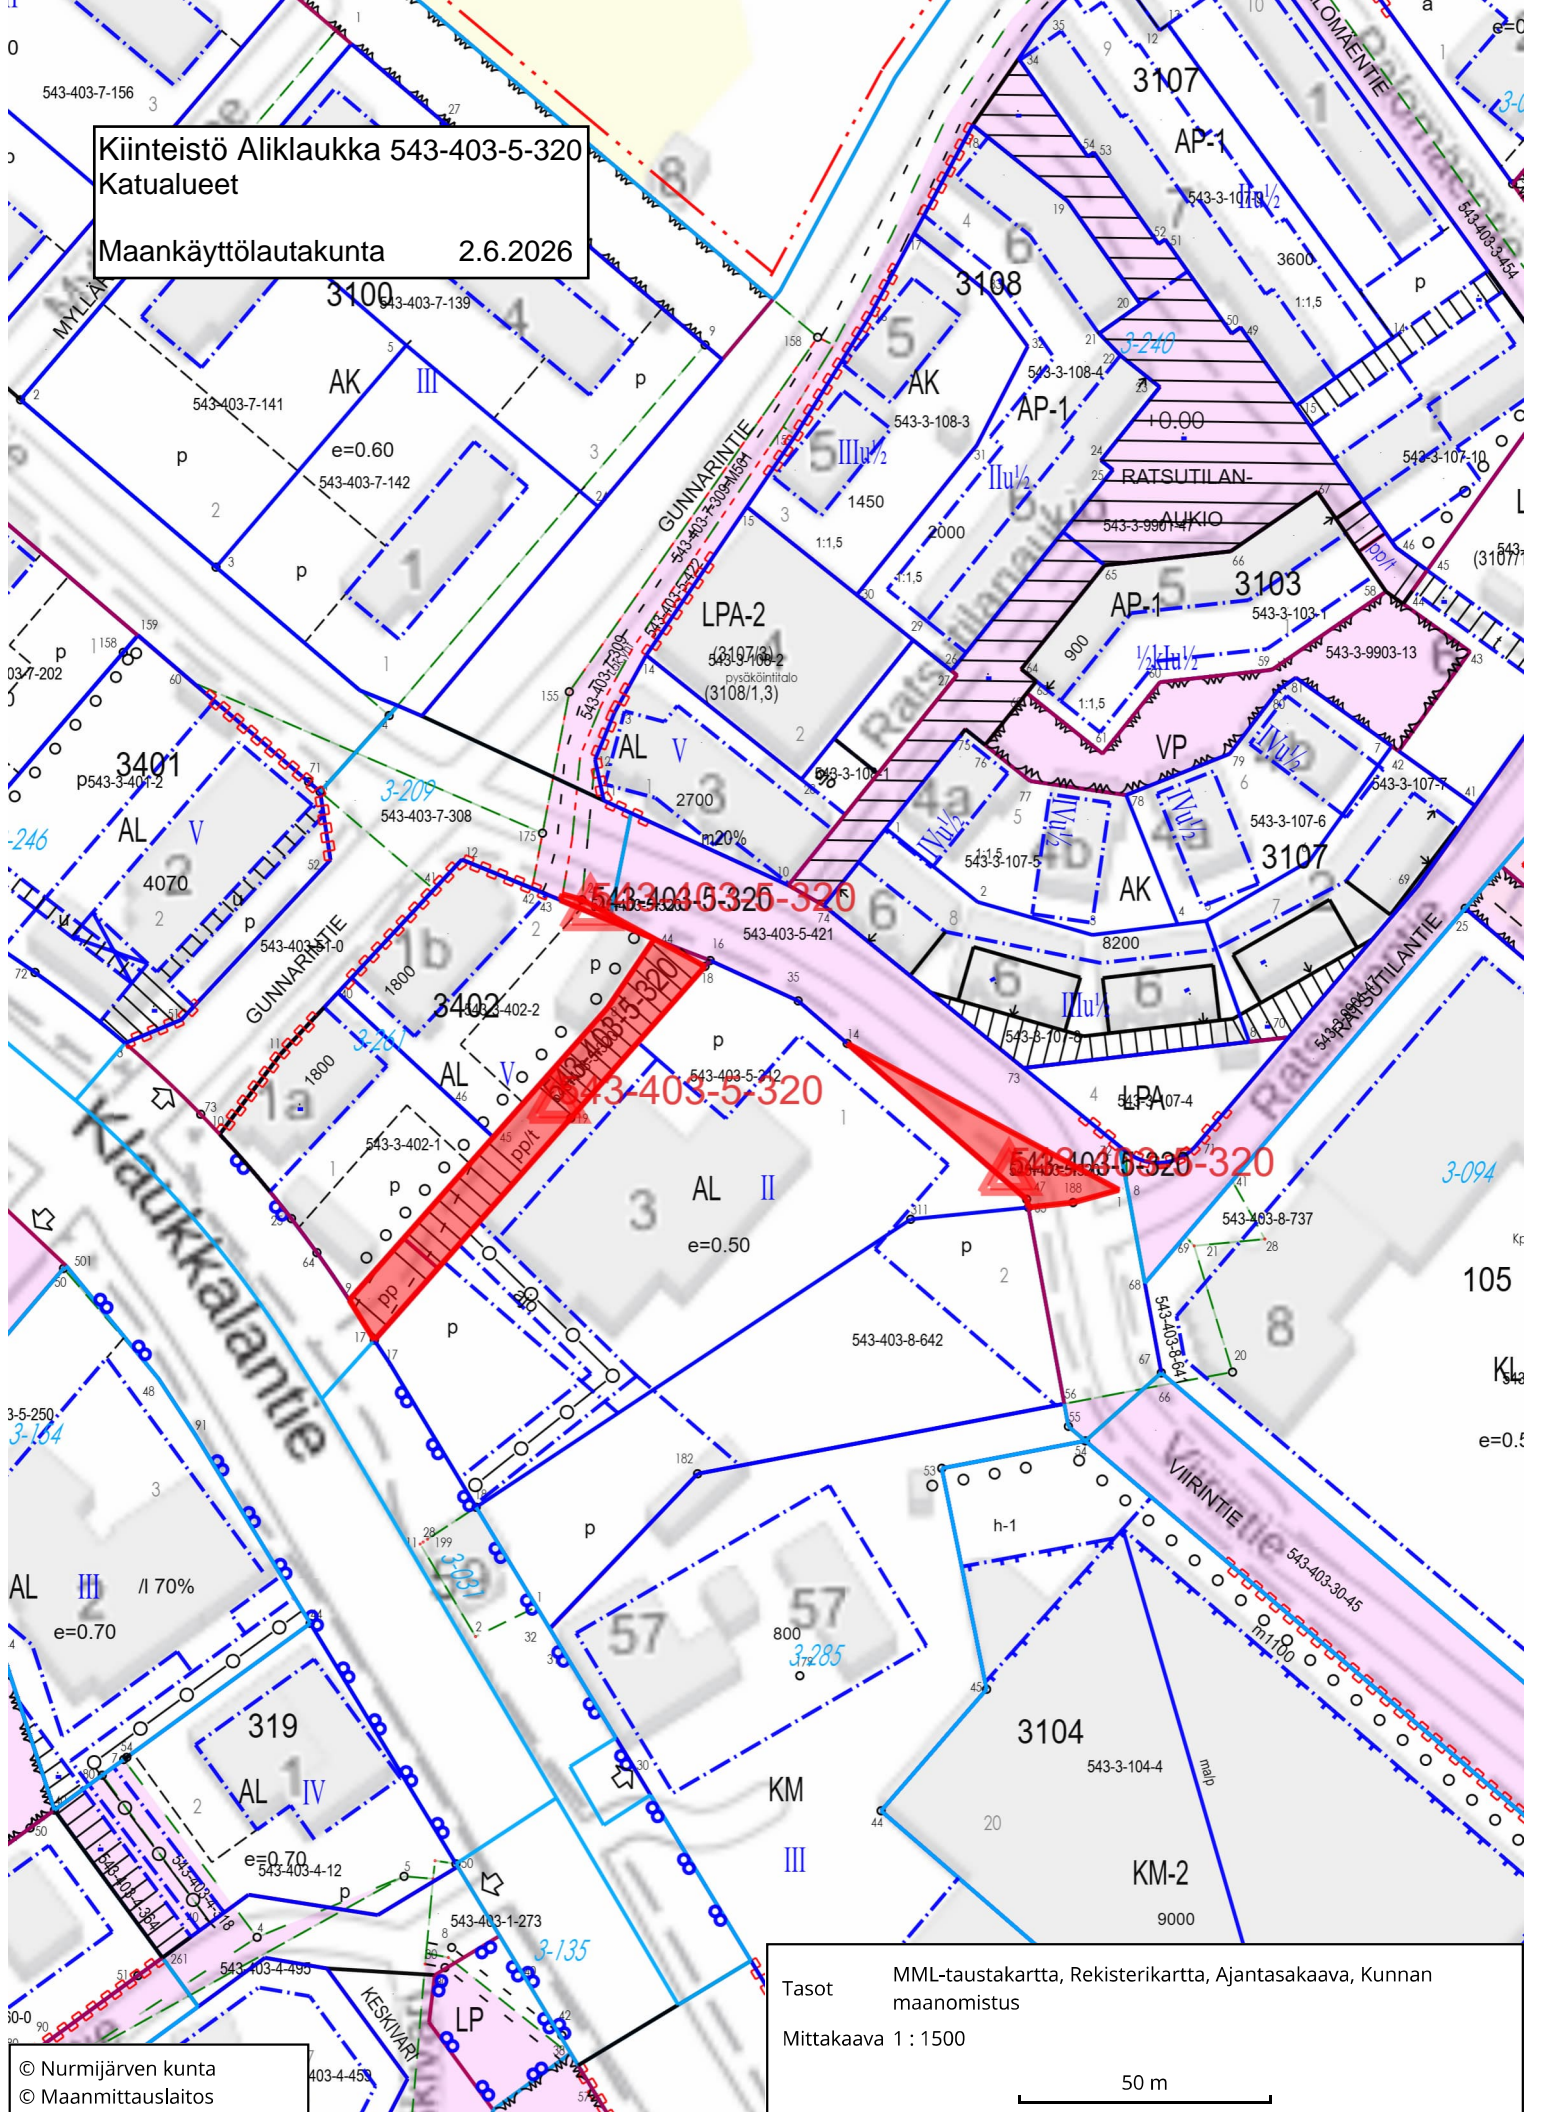

Kiinteistö Aliklaukka 543-403-5-320
Katualueet
Maankäyttölautakunta 2.6.2026

© Nurmijärven kunta
© Maanmittauslaitos

Tasot MML-taustakartta, Rekisterikartta, Ajantasakaava, Kunnan maanomistus
Mittakaava 1 : 1500
50 m