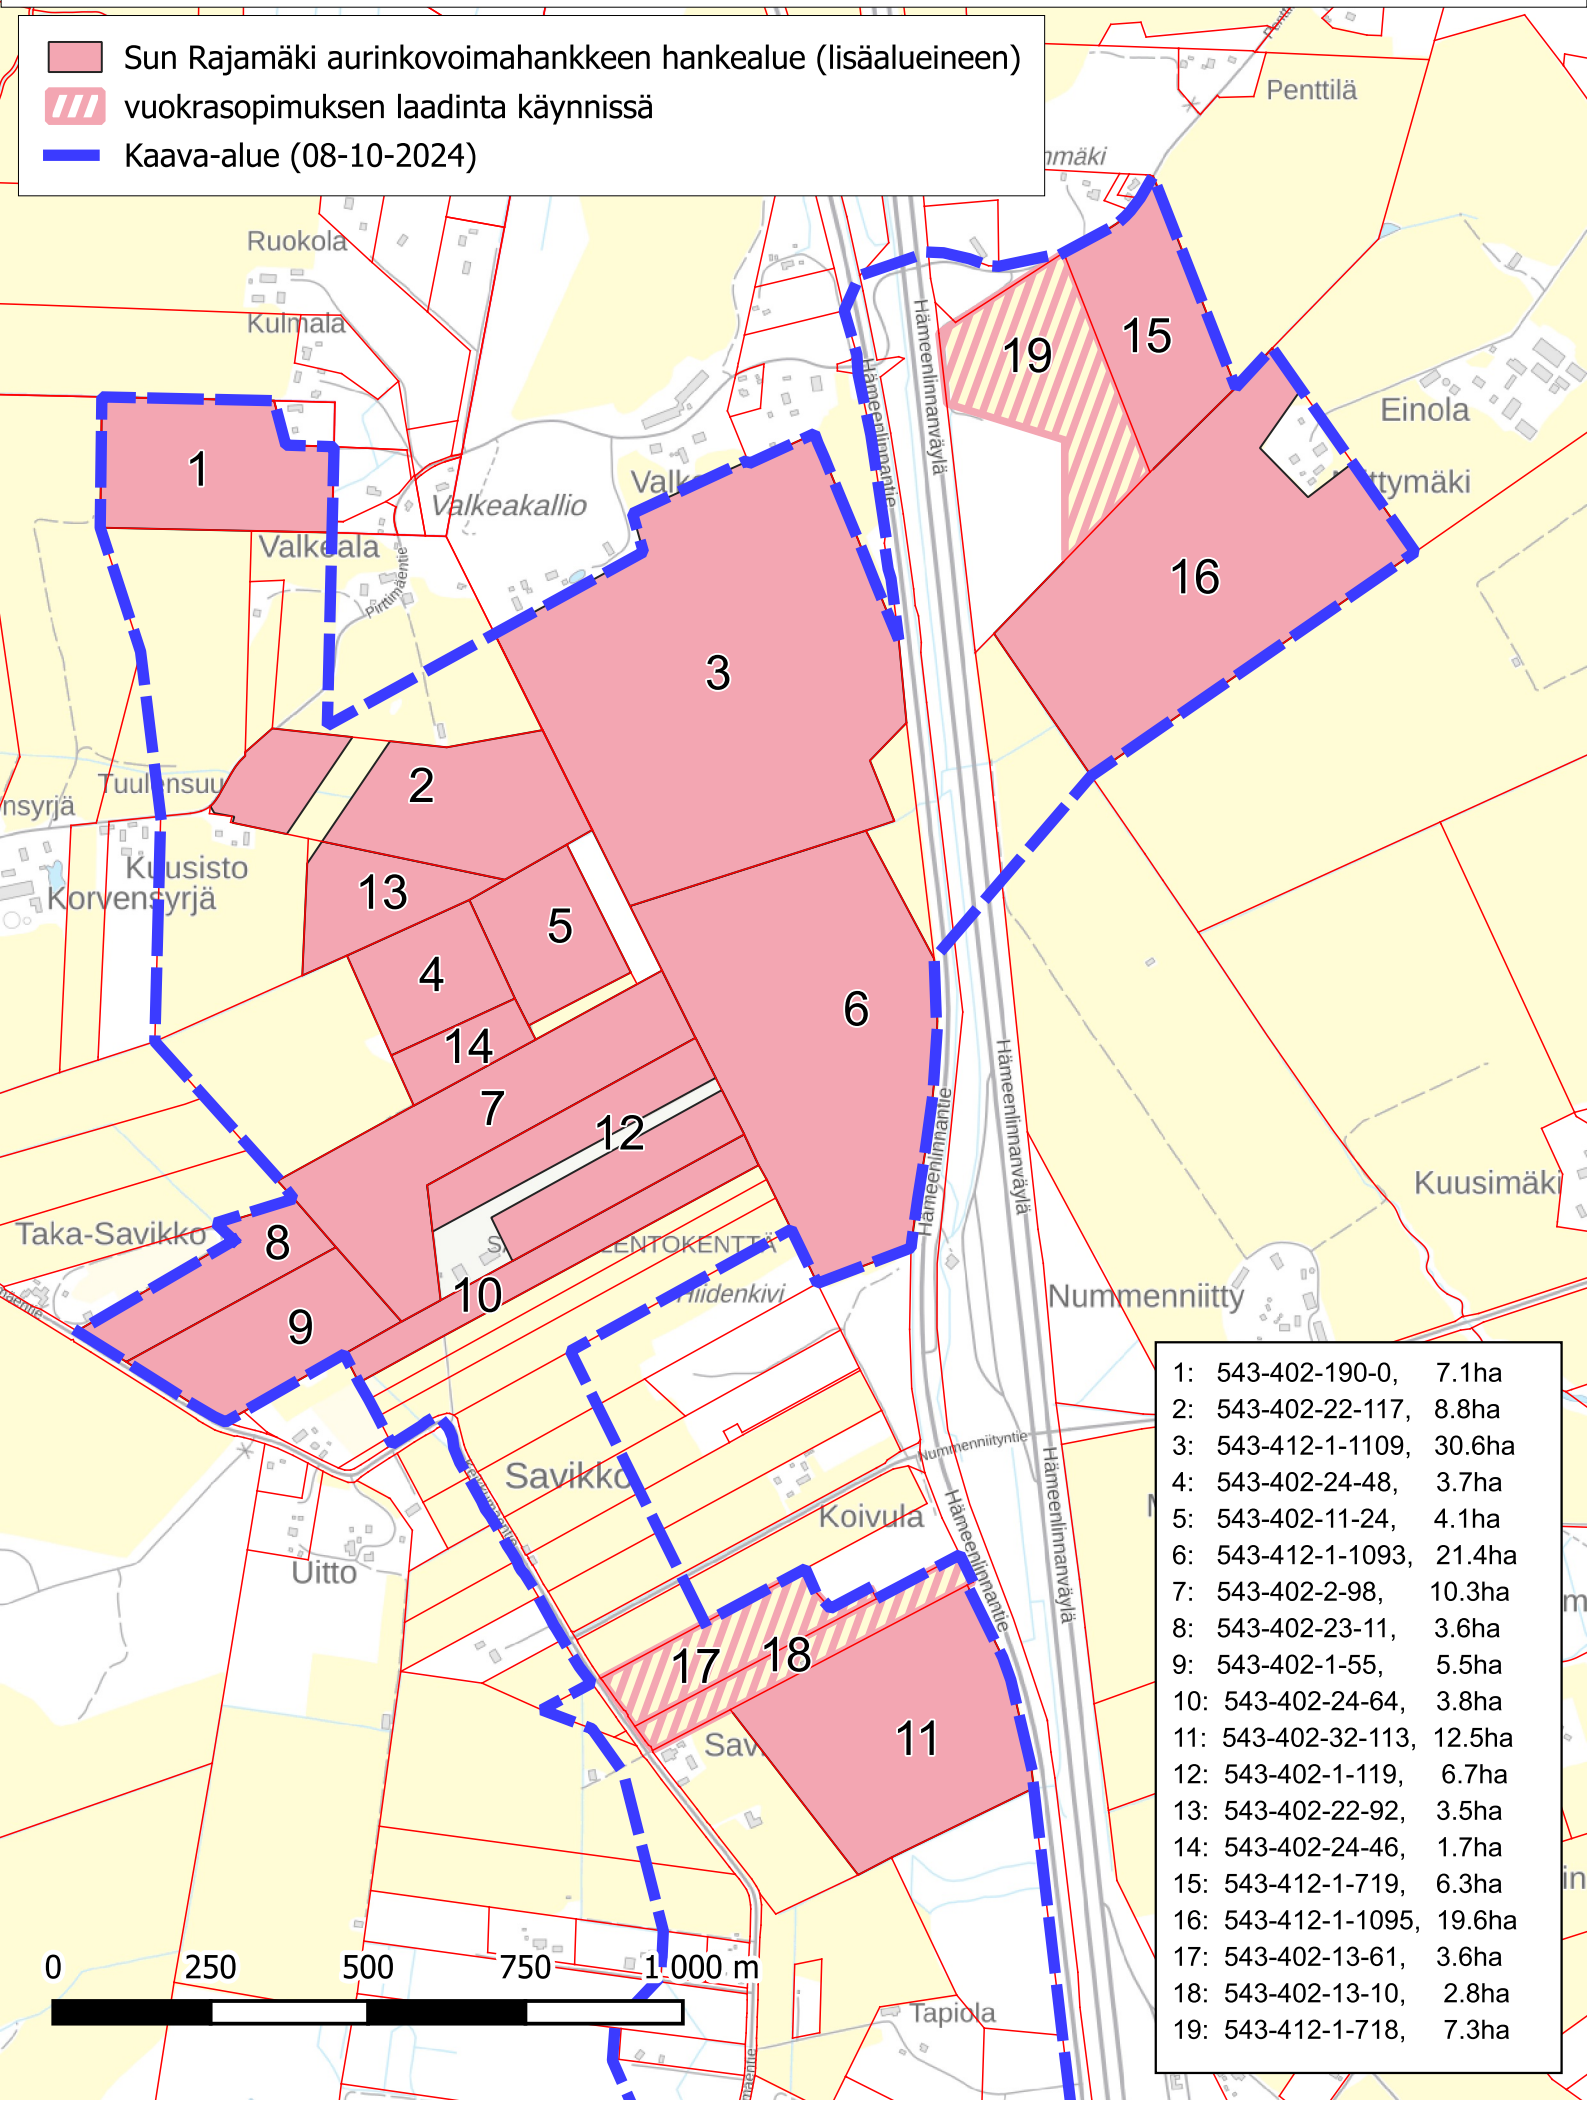

Sun Rajamäki aurinkovoimahanke - Yleiskaavan laatimishakemus - liite 2 - Karttaote

Huom: Kaava-alueen kiinteistöt on lueteltu erillisessä liitteessä (Liite1-Kiinteistölista)

-  Sun Rajamäki aurinkovoimahankealue (lisäalueineen)
-  vuokrasopimuksen laadinta käynnissä
-  Kaava-alue (08-10-2024)

1:	543-402-190-0,	7.1ha
2:	543-402-22-117,	8.8ha
3:	543-412-1-1109,	30.6ha
4:	543-402-24-48,	3.7ha
5:	543-402-11-24,	4.1ha
6:	543-412-1-1093,	21.4ha
7:	543-402-2-98,	10.3ha
8:	543-402-23-11,	3.6ha
9:	543-402-1-55,	5.5ha
10:	543-402-24-64,	3.8ha
11:	543-402-32-113,	12.5ha
12:	543-402-1-119,	6.7ha
13:	543-402-22-92,	3.5ha
14:	543-402-24-46,	1.7ha
15:	543-412-1-719,	6.3ha
16:	543-412-1-1095,	19.6ha
17:	543-402-13-61,	3.6ha
18:	543-402-13-10,	2.8ha
19:	543-412-1-718,	7.3ha