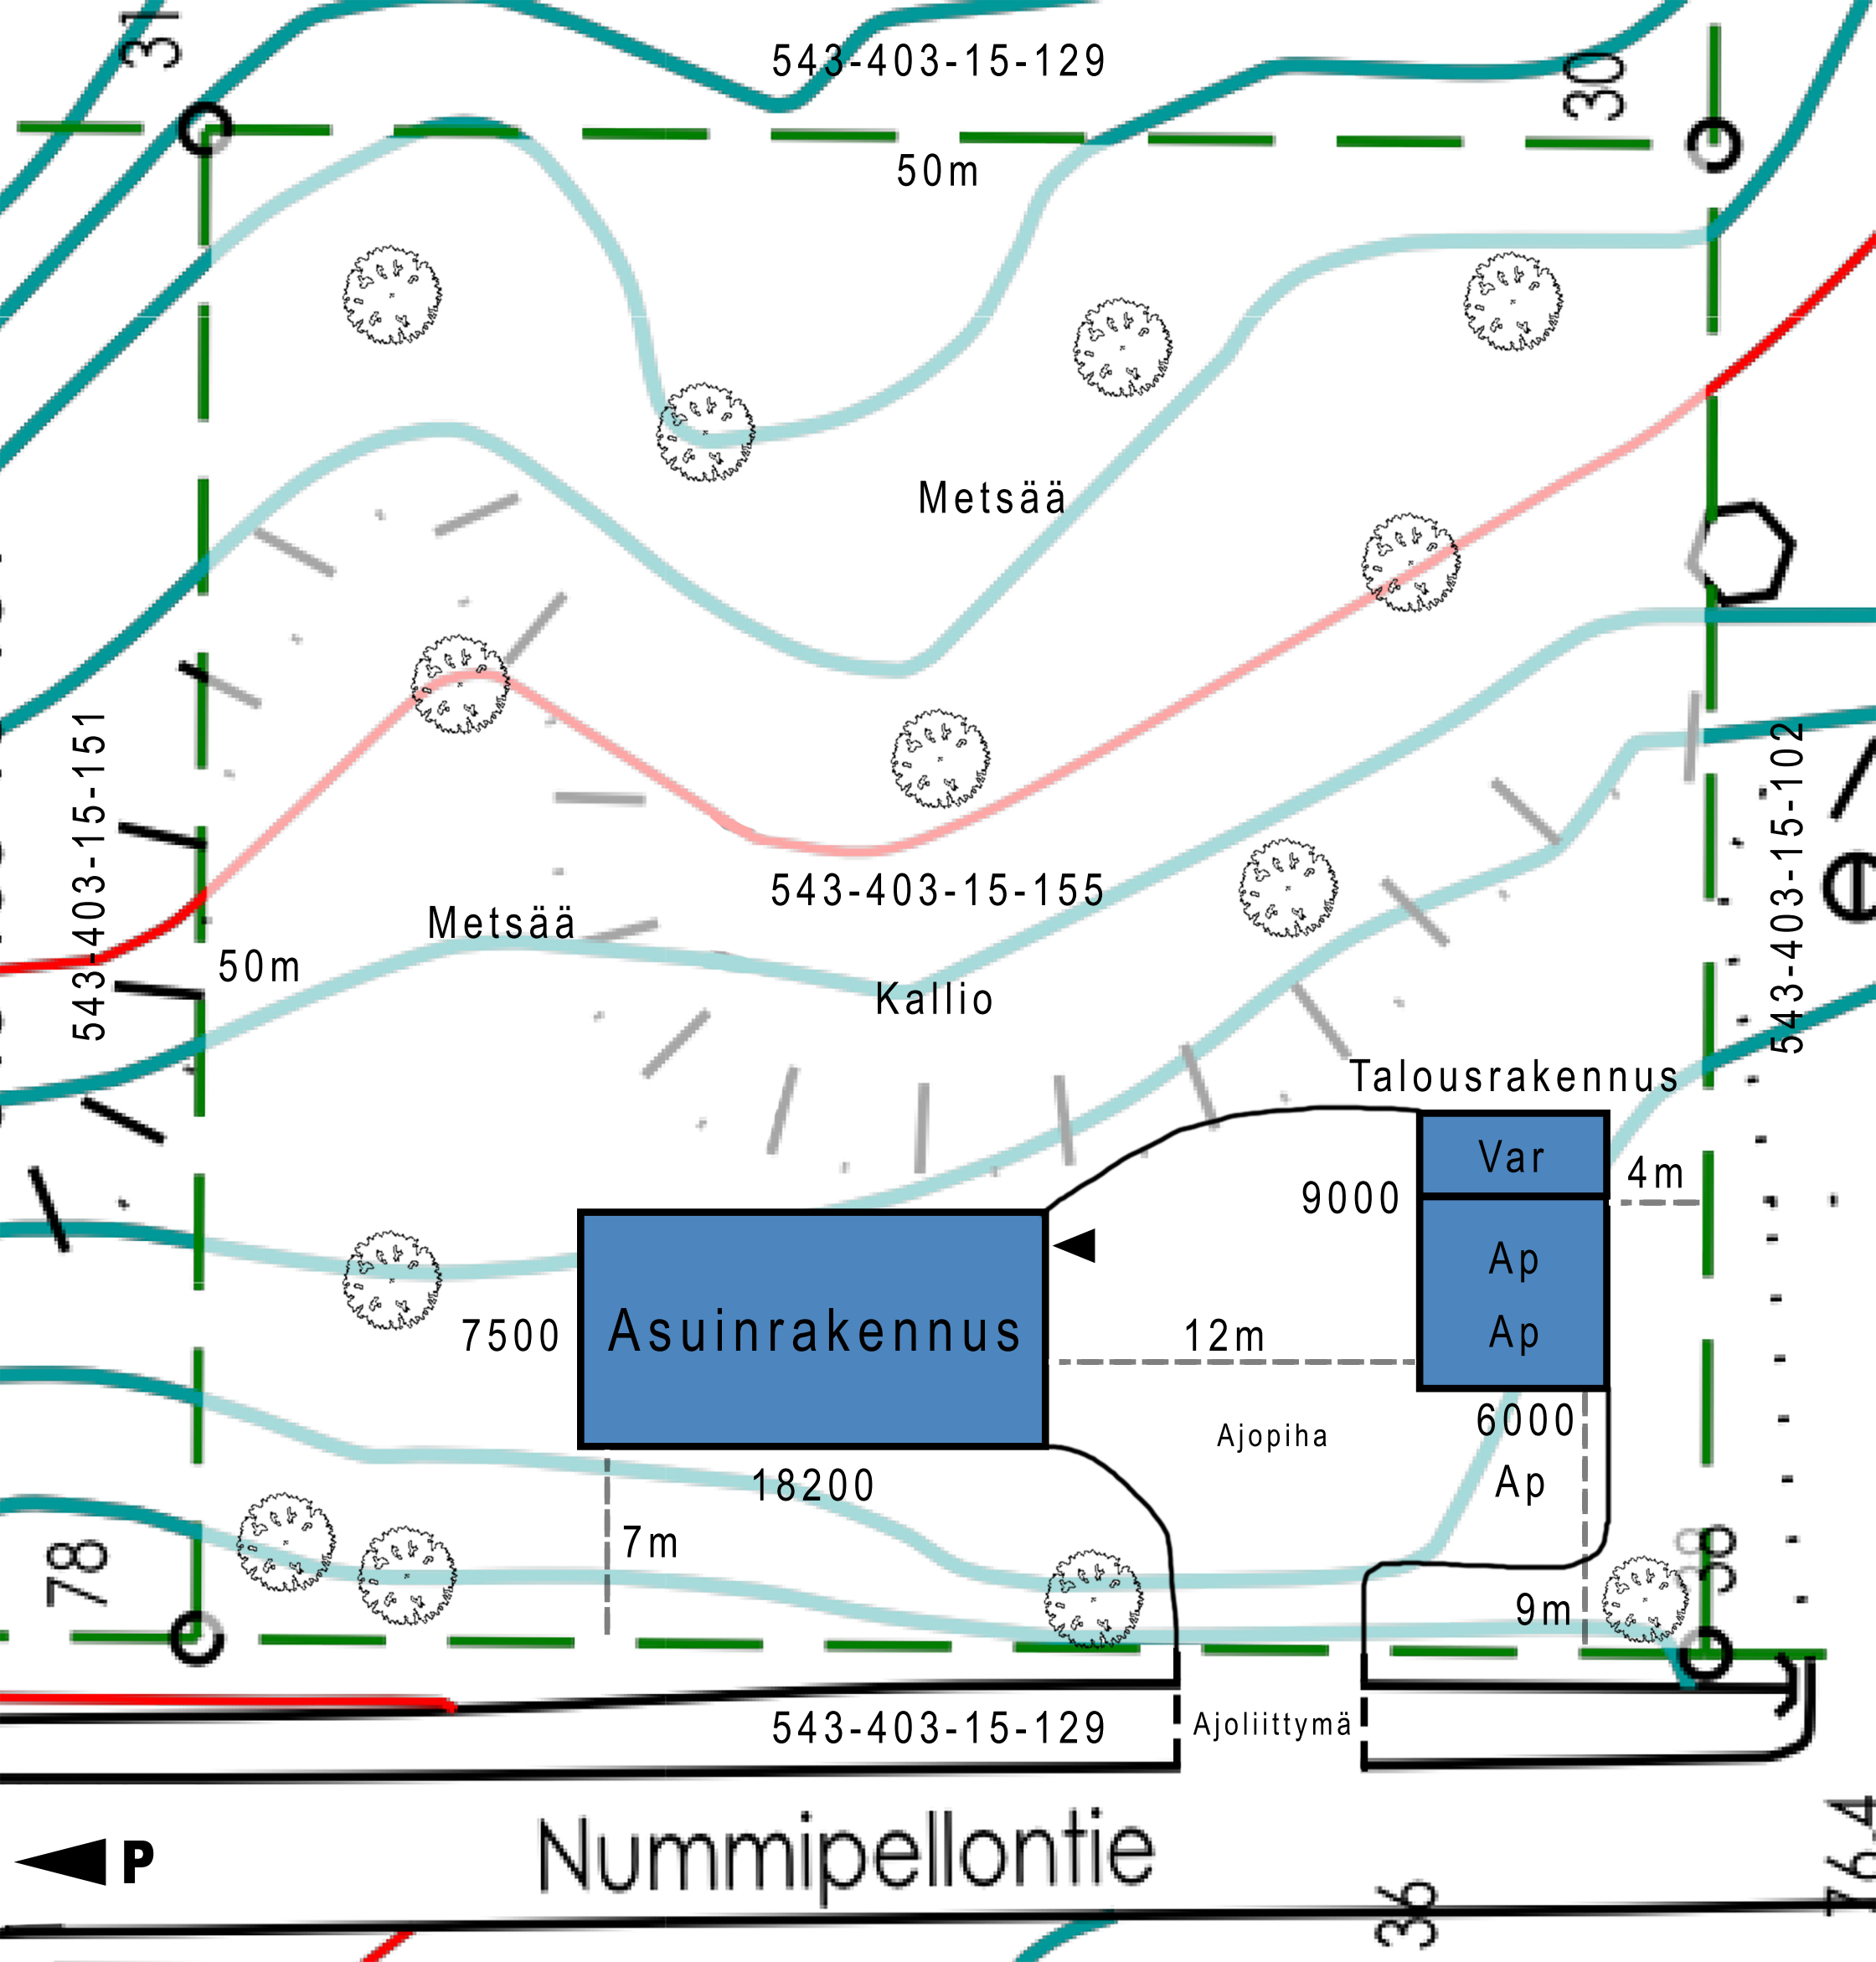

NURMIJÄRVI

Klaukkala

Kunnan rekisteritietoja

1:10 000

Tulostettu: 28.6.2024

PV

543-403-15-129

30

50m

Metsää

543-403-15-151

Metsää

50m

543-403-15-155

Kallio

543-403-15-102

Talousrakennus

9000

Var

4m

Ap

Ap

7500

Asuinrakennus

12m

Ajopiha

6000

Ap

78

7m

18200

9m