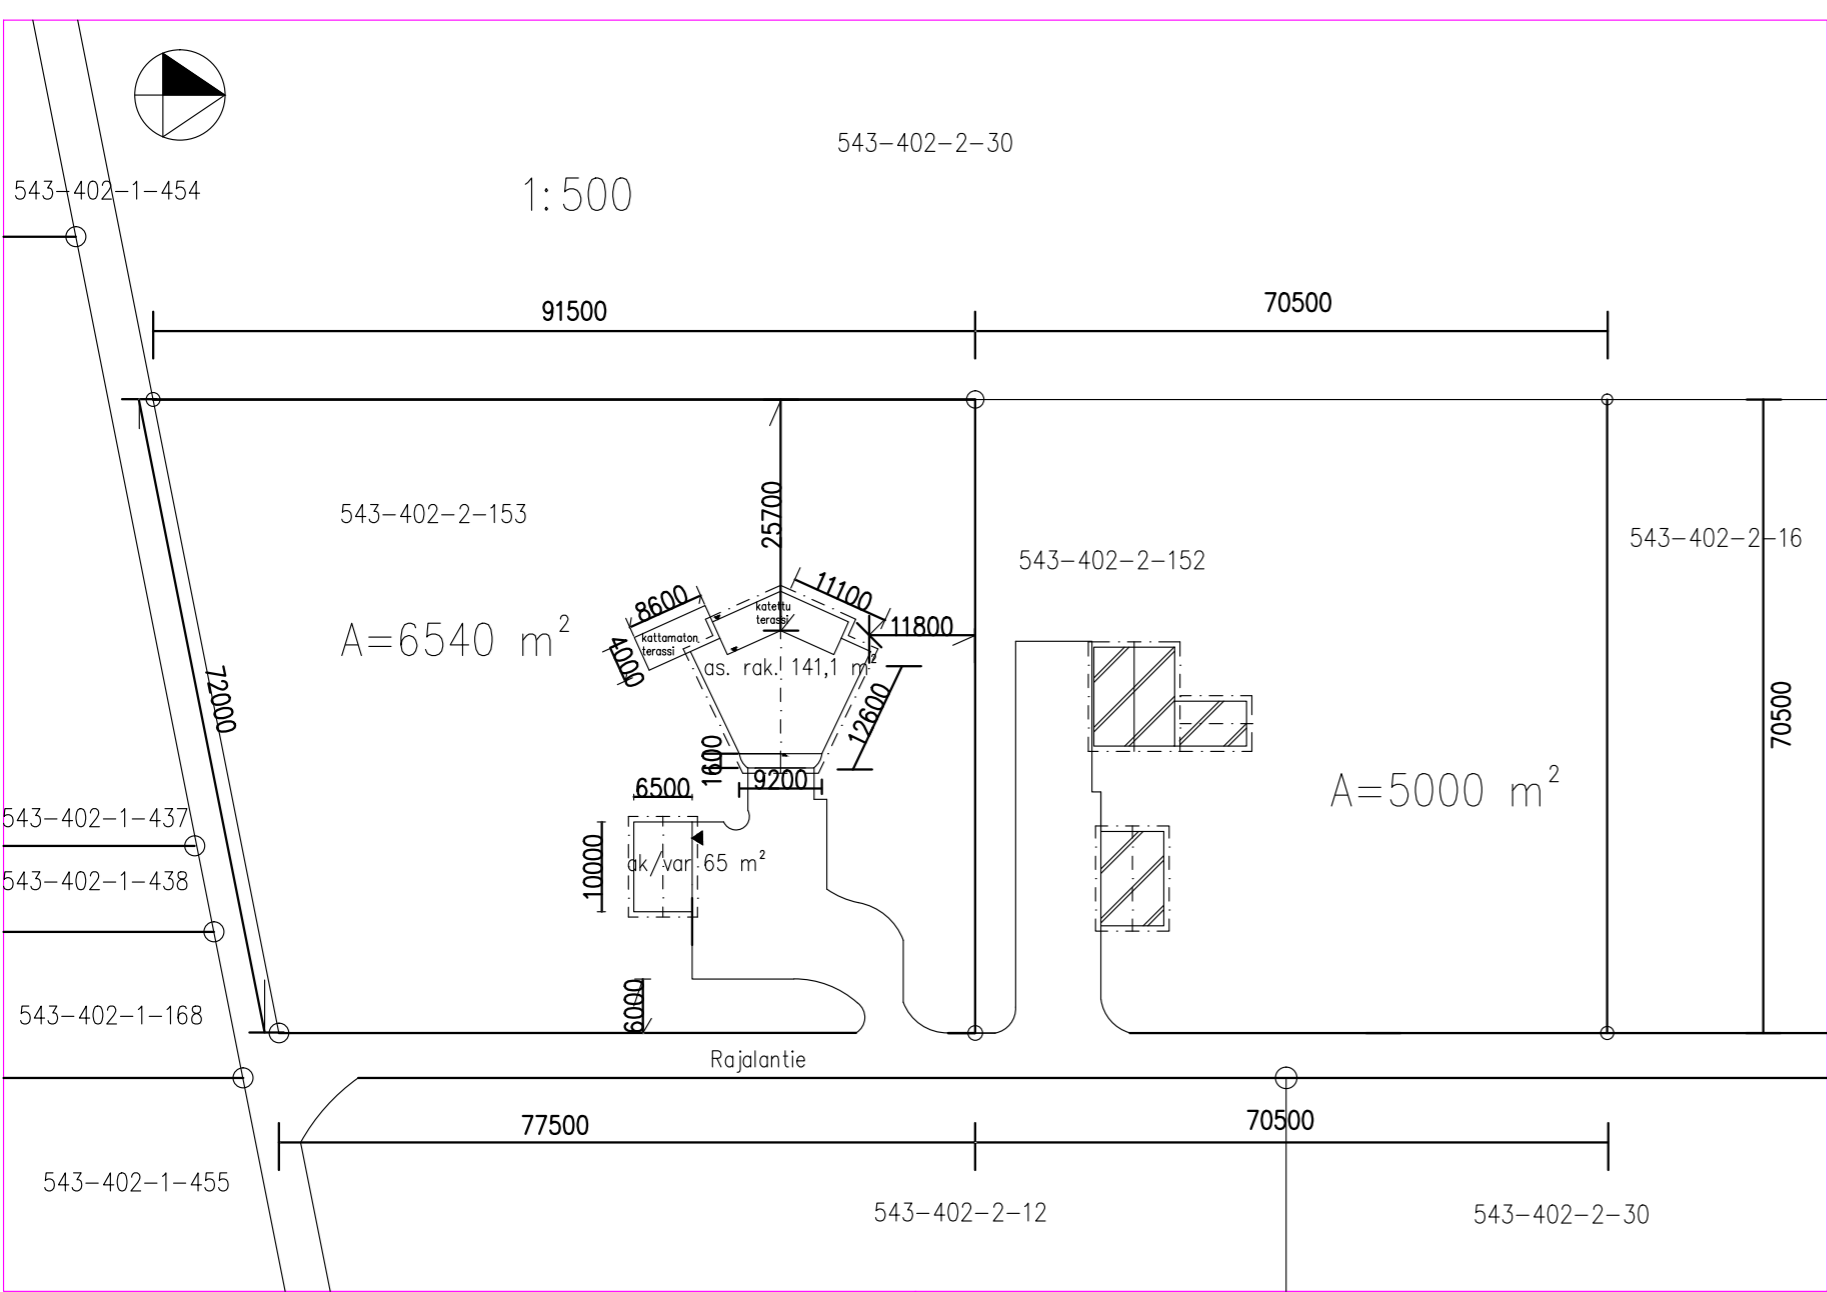

NURMIJÄRVI

Kirkonkylä

Kunnan rekisteritietoja

1:10 000

Tulostettu: 11.4.2024

AV

Ote Nurmijärven kunnan
Kokonaisyleiskaavasta

Mittakaava 1:20000

Nurmijärvellä

11.4. 2024

AV

Pienennetty
ei mittakaavassa

Kunta: NURMIJÄRVI 543			
K.osa/Kylä: 402	Kortteli/Tila 2	Tontti/Rn:o 12	
Rakennustalmenpide UUDISRAKENNUS		Piirustuslaji Pääpiirustus	Juoks. n:o 01
Rakennuskohteen nimi ja osoite Talo Rajalantie Rajalantie 01900 Nurmijärvi		Piirustuksen sisältö Asemapiirustus	Mittakaavat 1:500
		Suunnittelu- ja työn numero ja piirustuksen ARK 1	Muutos
Päiväys ja suunnittelijan allekirjoitus 3.2.2024 Riimk Minna Saha		Piirtäjä	