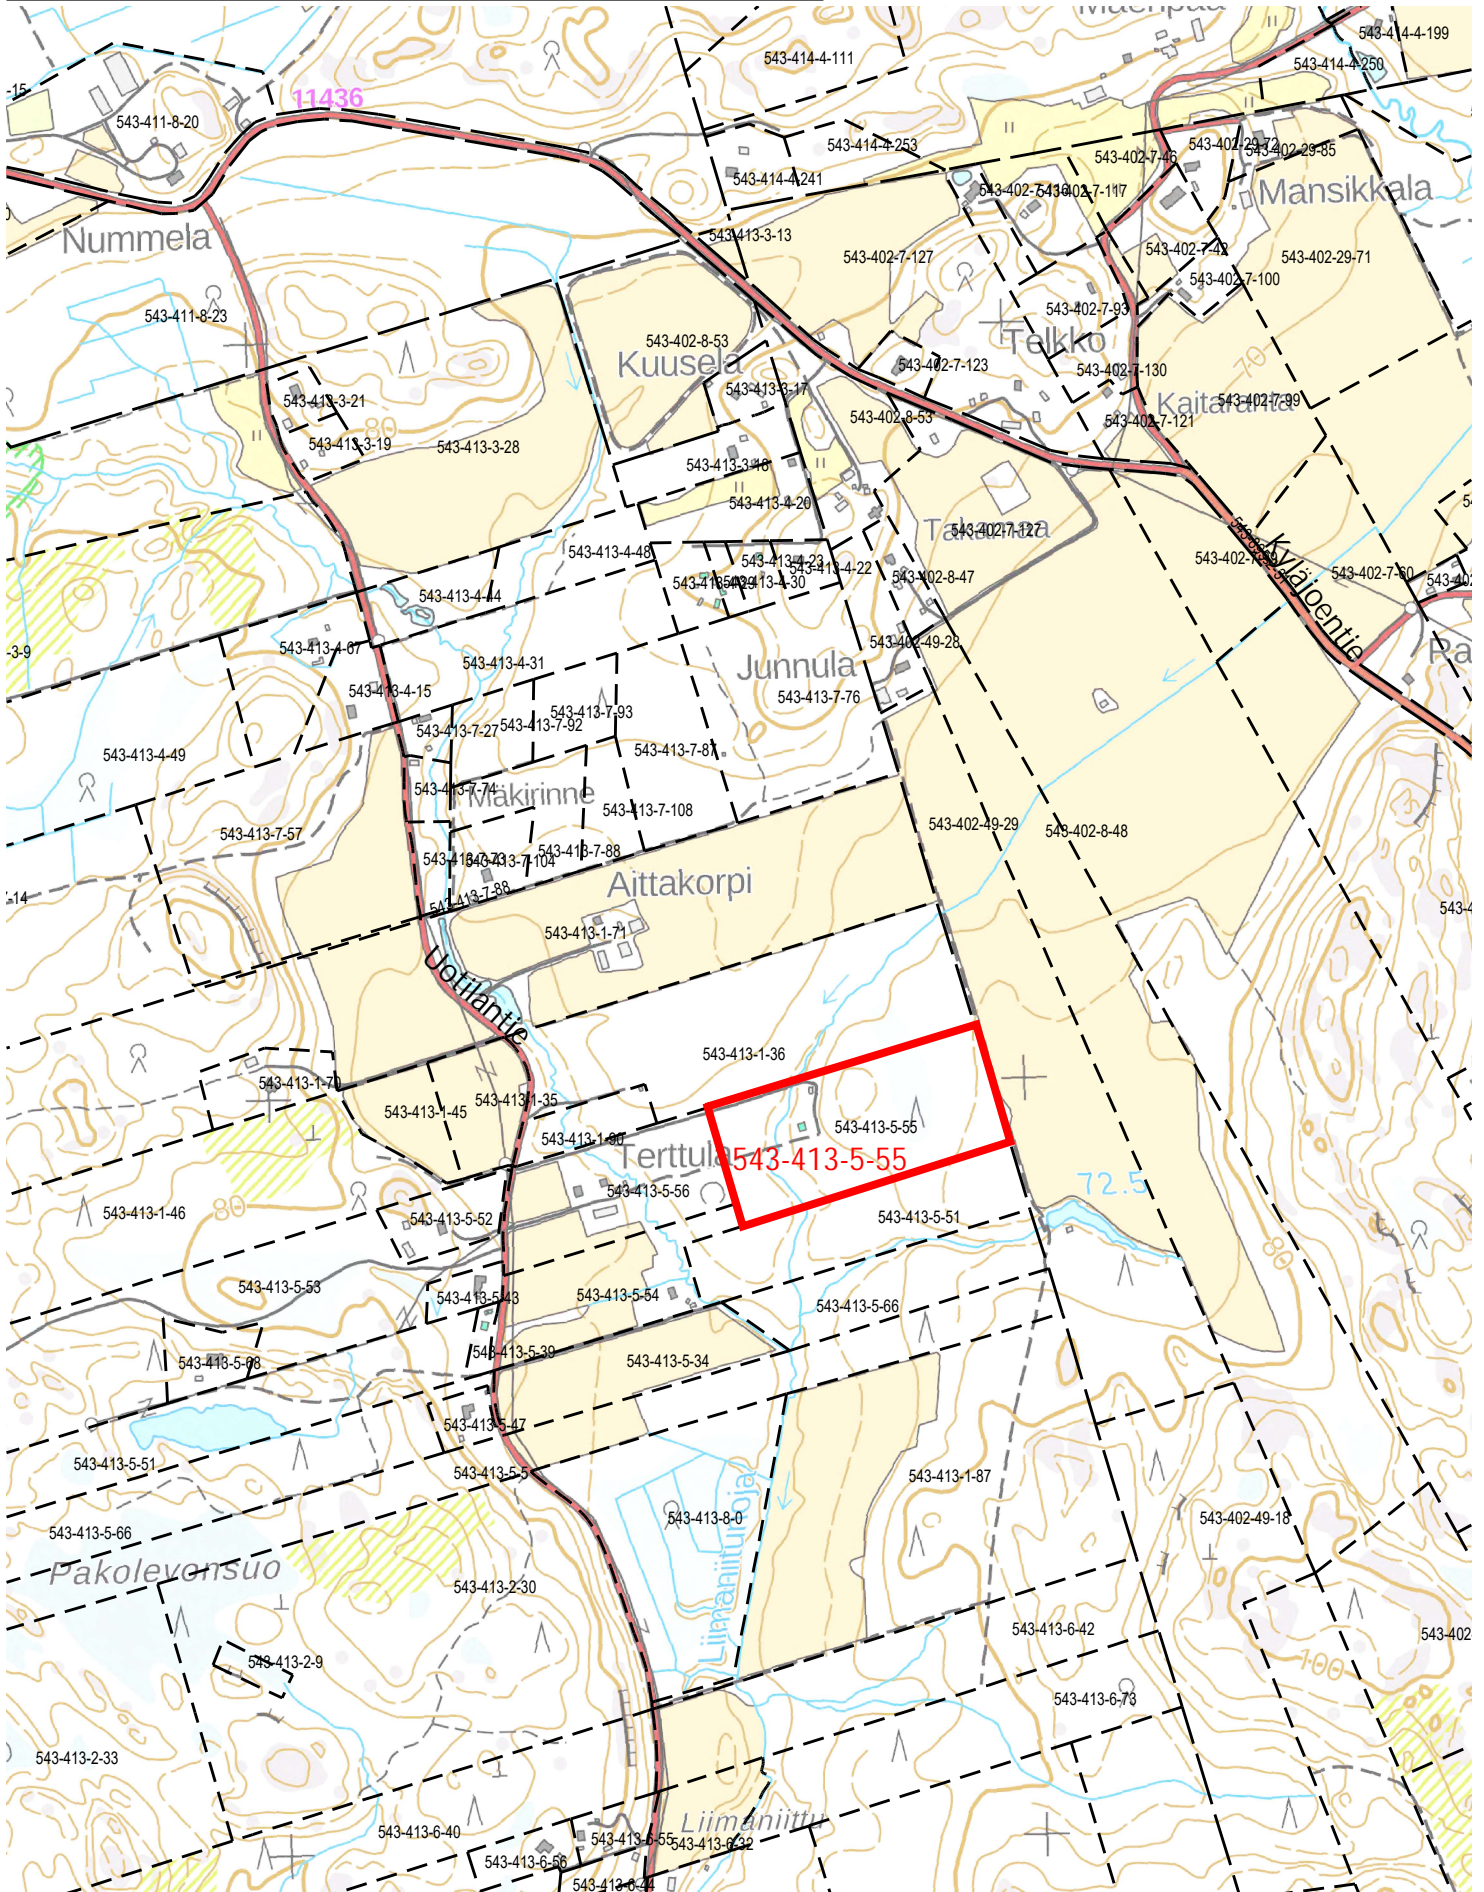

NURMIJÄRVI

Uotila

Kunnan rekisteritietoja

1:10 000

Tulostettu: 22.4.2024

AV