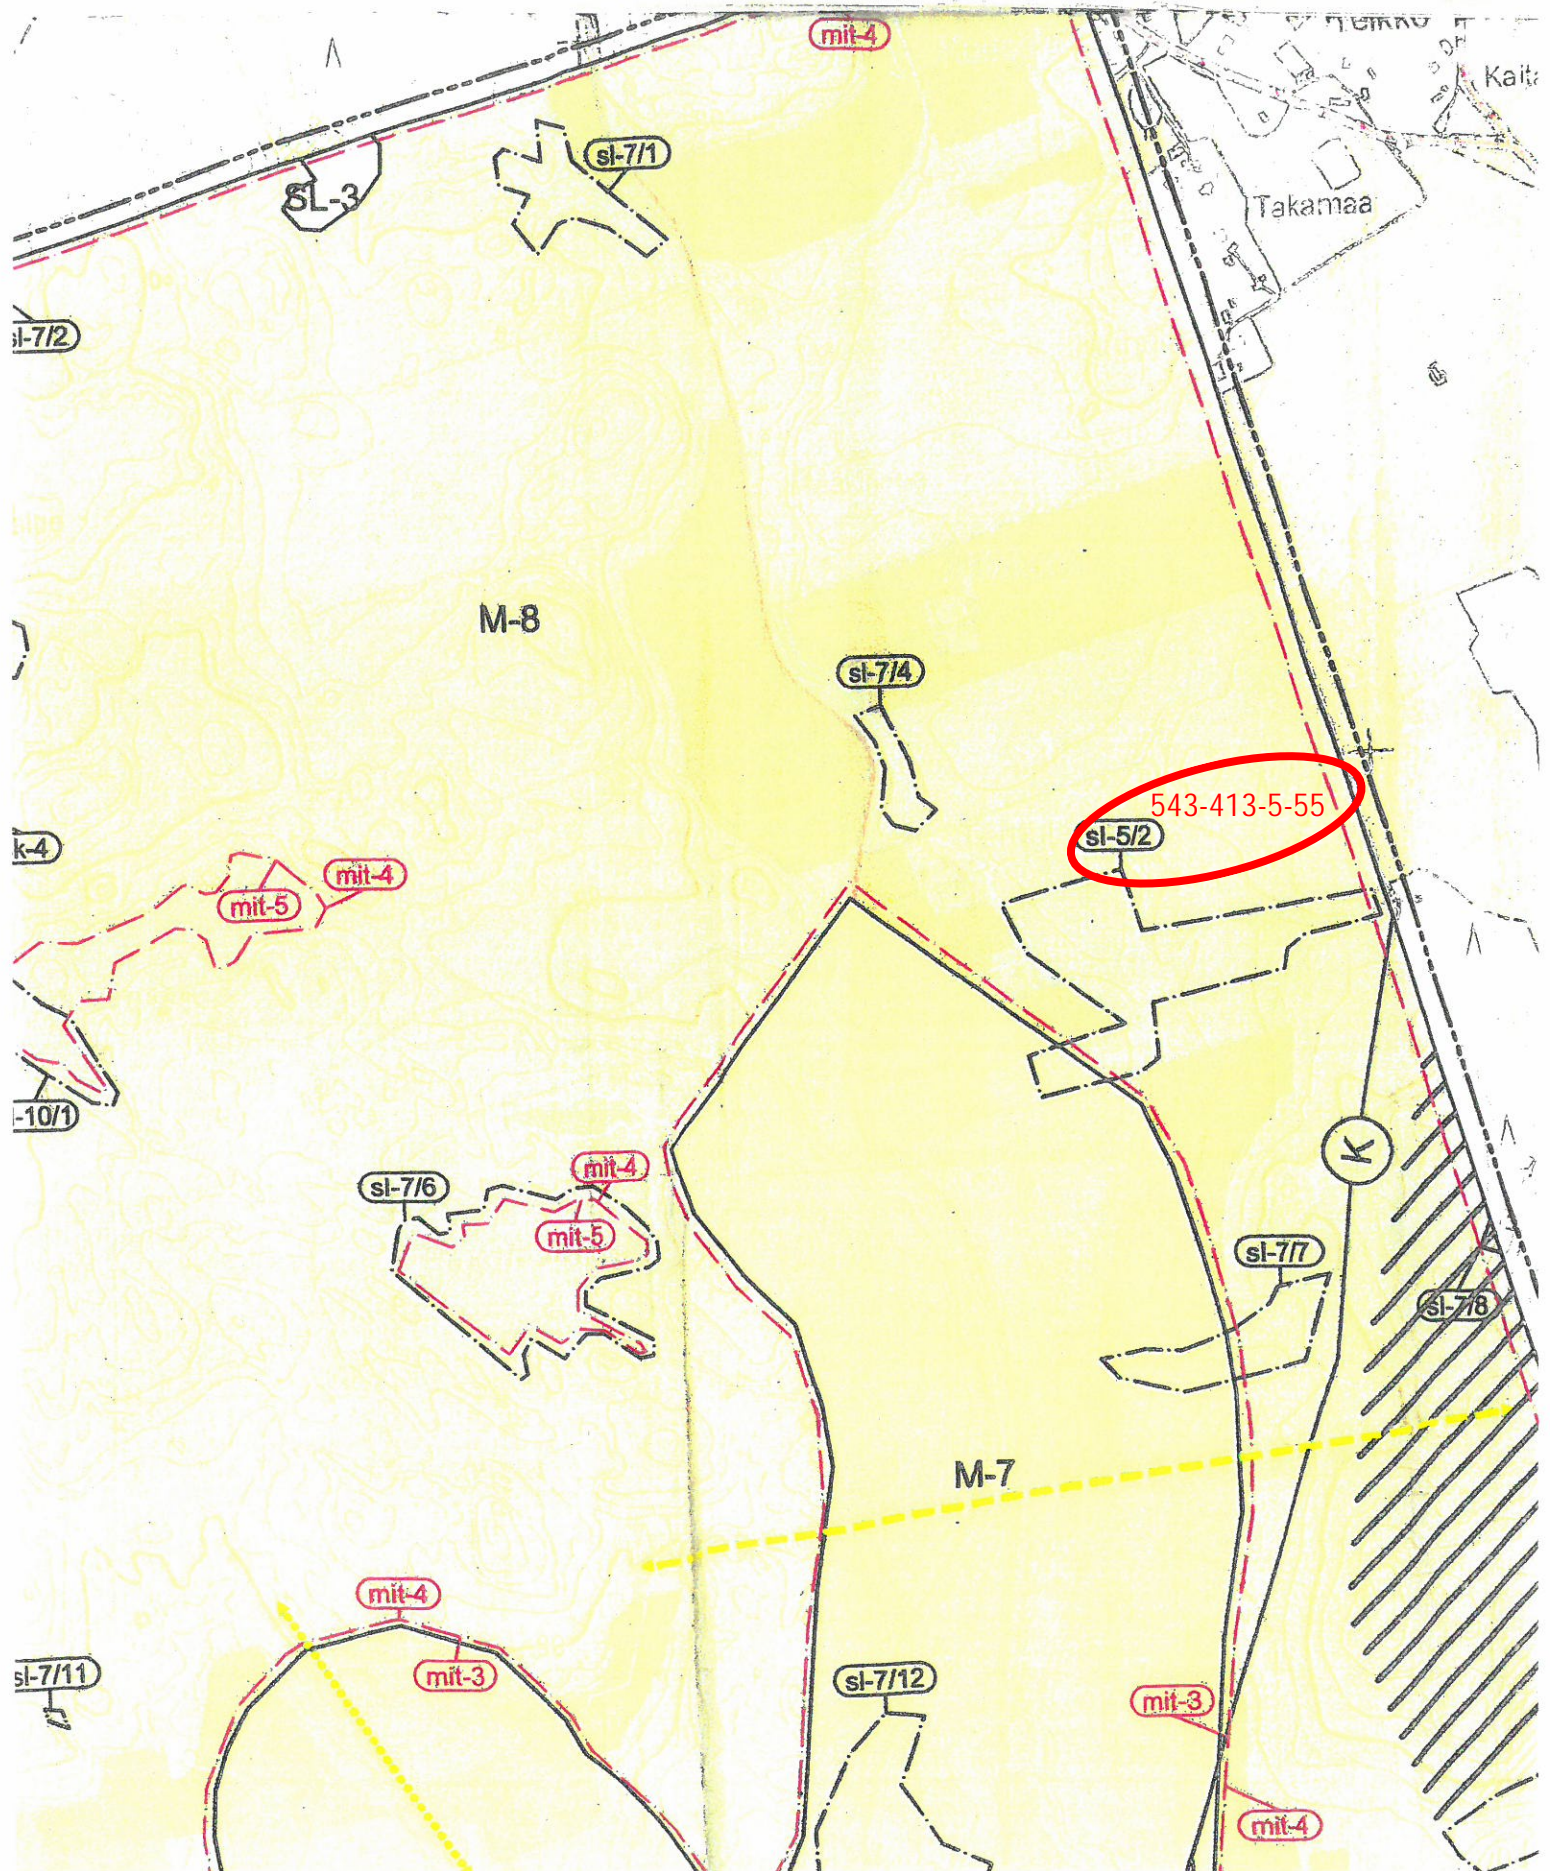

Nummela

Mansikkala

Kuusela

Kaitaranta

Junnula

Aittakorpi

Terttula

Pakolevonsuo

1:10 000

Tulostettu: 22.4.2024

AV

Ote PERTTULAN
osayleiskaavasta
mittakaava 1:10000

18.4.2024 PV

Kunnanvaltuusto hyväksynyt 16.12.2015 § 93

Asemapiirros 543-413-5-55