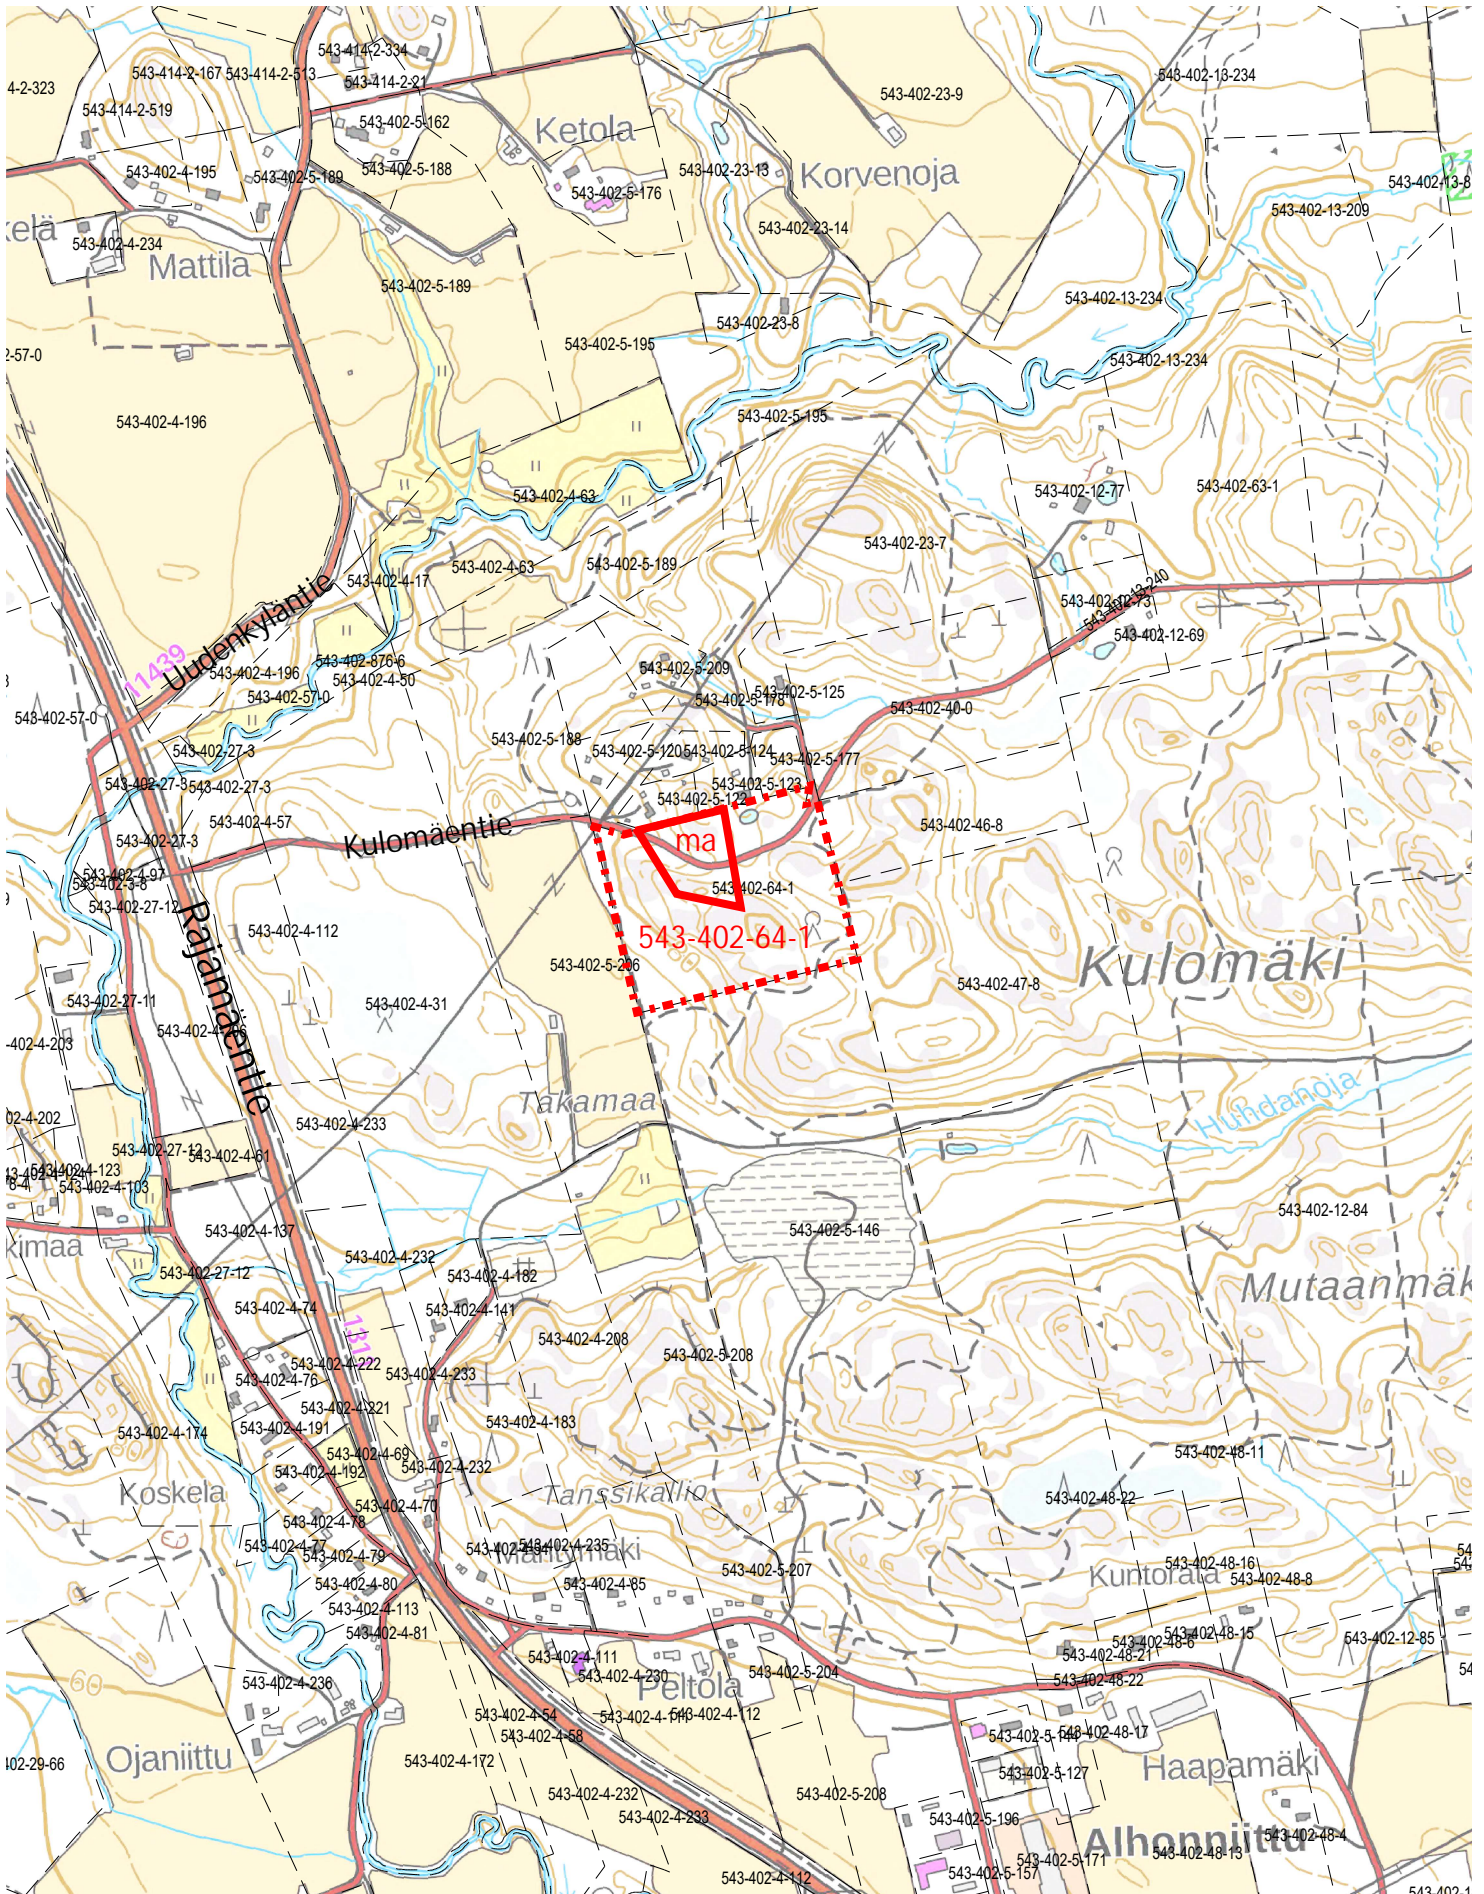

# NURMIJÄRVI

# Kirkonkylä

Kunnan rekisteritietoja

1:10 000

Tulostettu: 29.1.2024

*AV*

0

500 m

Ote Nurmijärven kunnan  
Kokonaisyleiskaavasta