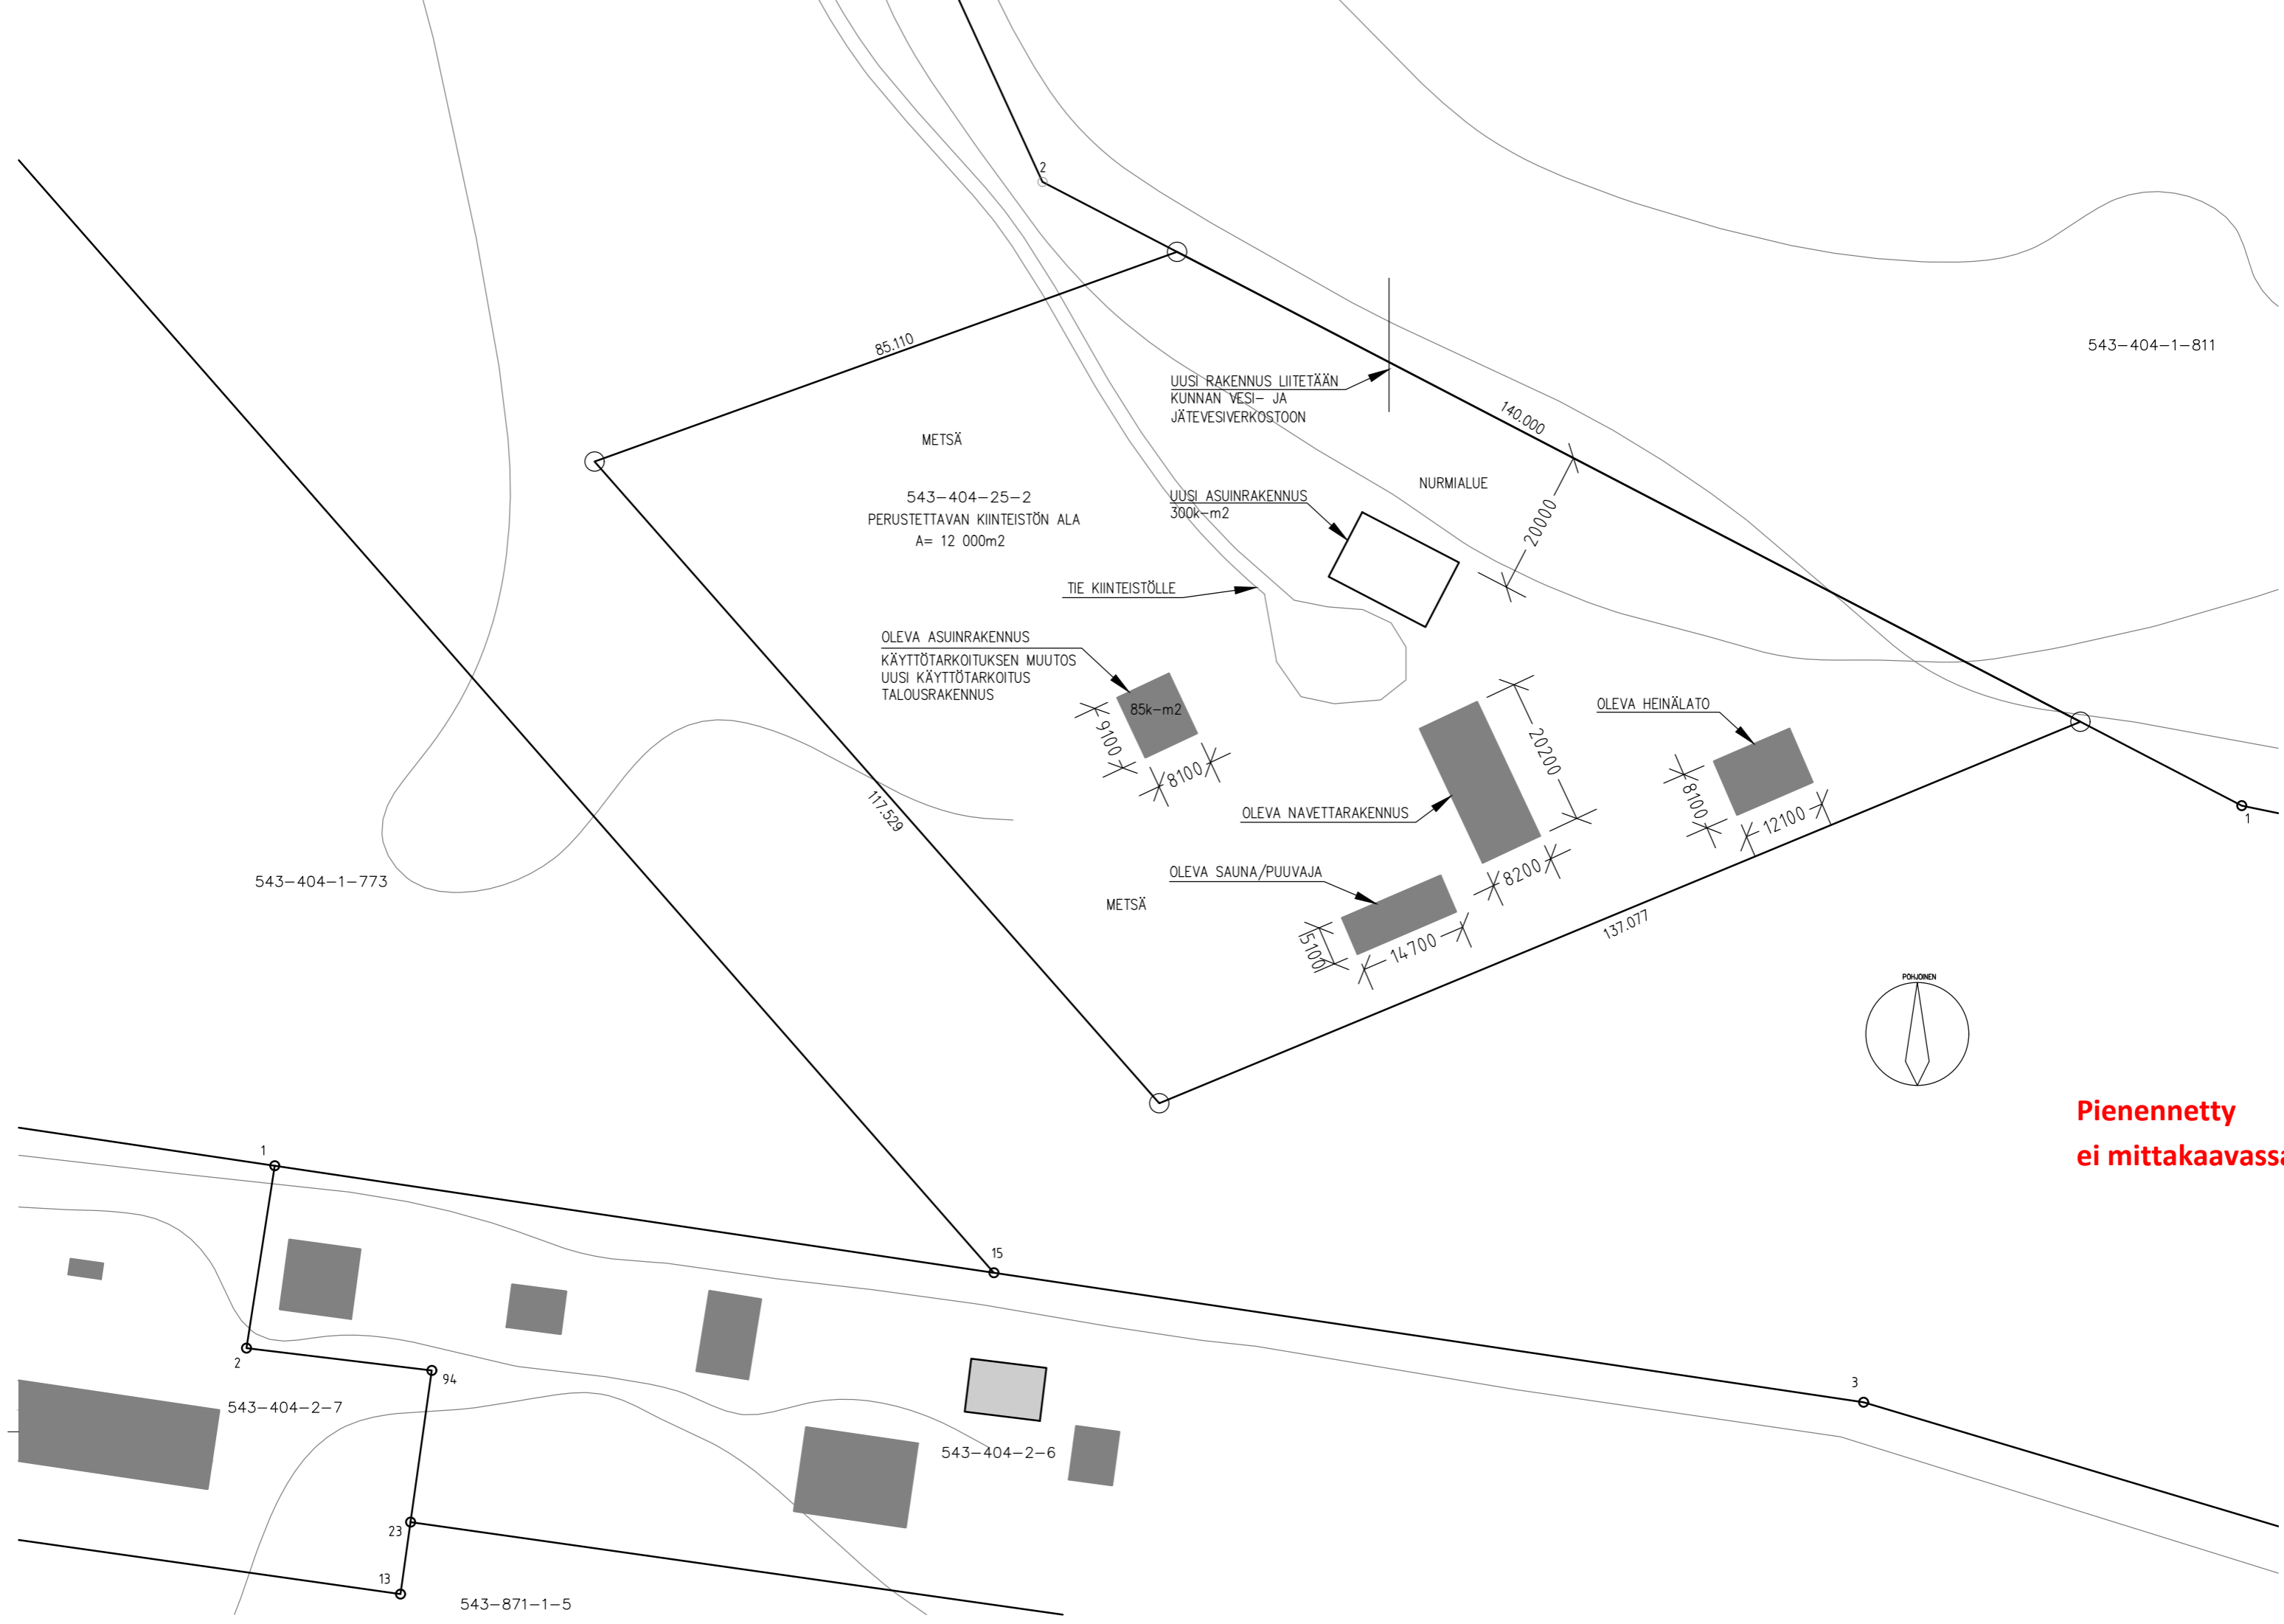

NURMIJÄRVI

Korpi

Kunnan rekisteritietoja

1:10 000

Tulostettu: 19.3.2024

PV

Ote Nurmijärven kunnan
Kokonaisyleiskaavasta

Mittakaava 1:20000

Nurmijärvellä

19.3. 2024

RV

543-404-1-811

85.110

140.000

117.529

137.077

TIE KIINTEISTÖLLE

OLEVA ASUINRAKENNUS
KÄYTTÖTARKOITUKSEN MUUTOS
UUSI KÄYTTÖTARKOITUS
TALOUSRAKENNUS

85k-m²
9100
8100

OLEVA NAVETTARAKENNUS

OLEVA HEINÄLATO

8100
12100

OLEVA SAUNA/PUUVUVAJA

METSÄ

5100
14700
8200

20200

**Pienennetty
ei mittakaavassa**