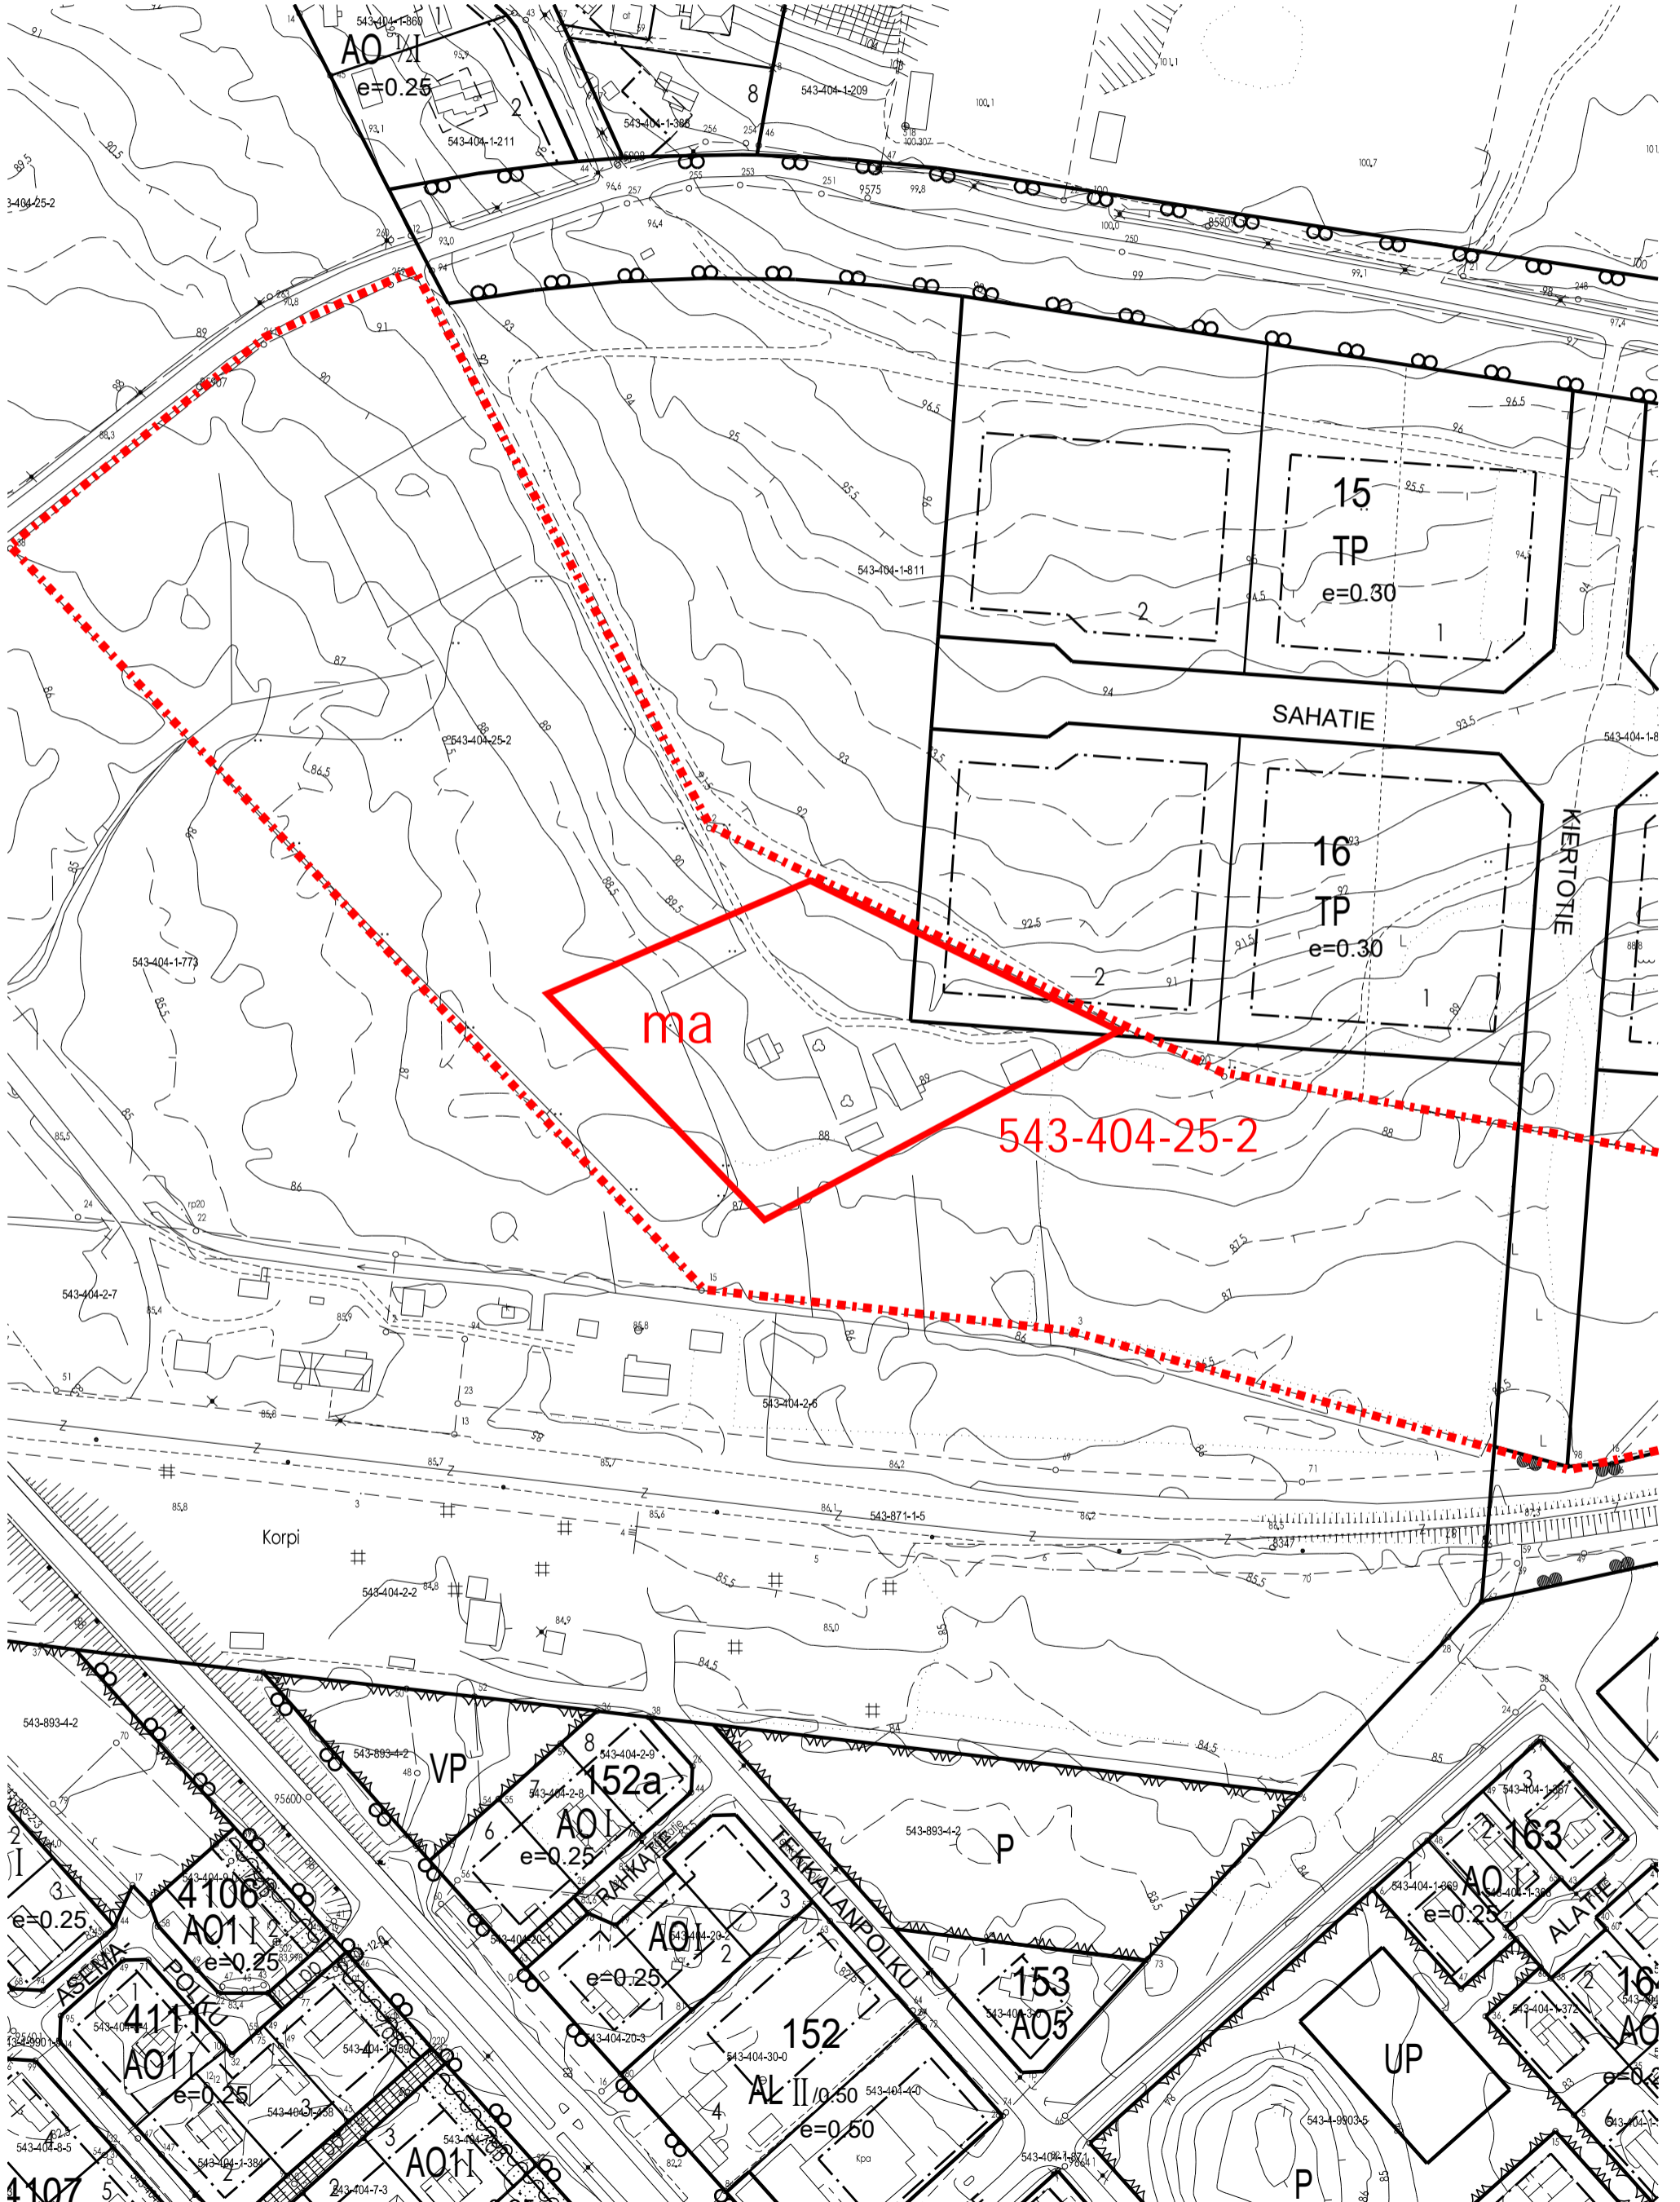

NURMIJÄRVI

Korpi

Kunnan rekisteritietoja

1:10 000

Tulostettu: 19.3.2024

PV

Ote Nurmijärven kunnan
Kokonaisyleiskaavasta

Mittakaava 1:20000

Nurmijärvellä

19.3. 2024

RV

543-404-1-811

85.110

140.000

117.529

137.077

TIE KIINTEISTÖLLE

OLEVA ASUINRAKENNUS
KÄYTTÖTARKOITUKSEN MUUTOS
UUSI KÄYTTÖTARKOITUS
TALOUSRAKENNUS

85k-m²
9100
8100

OLEVA NAVETTARAKENNUS

OLEVA HEINÄLATO

8100
12100

OLEVA SAUNA/PUUVUVAJA

METSÄ

5100
14700
8200

20200

**Pienennetty
ei mittakaavassa**