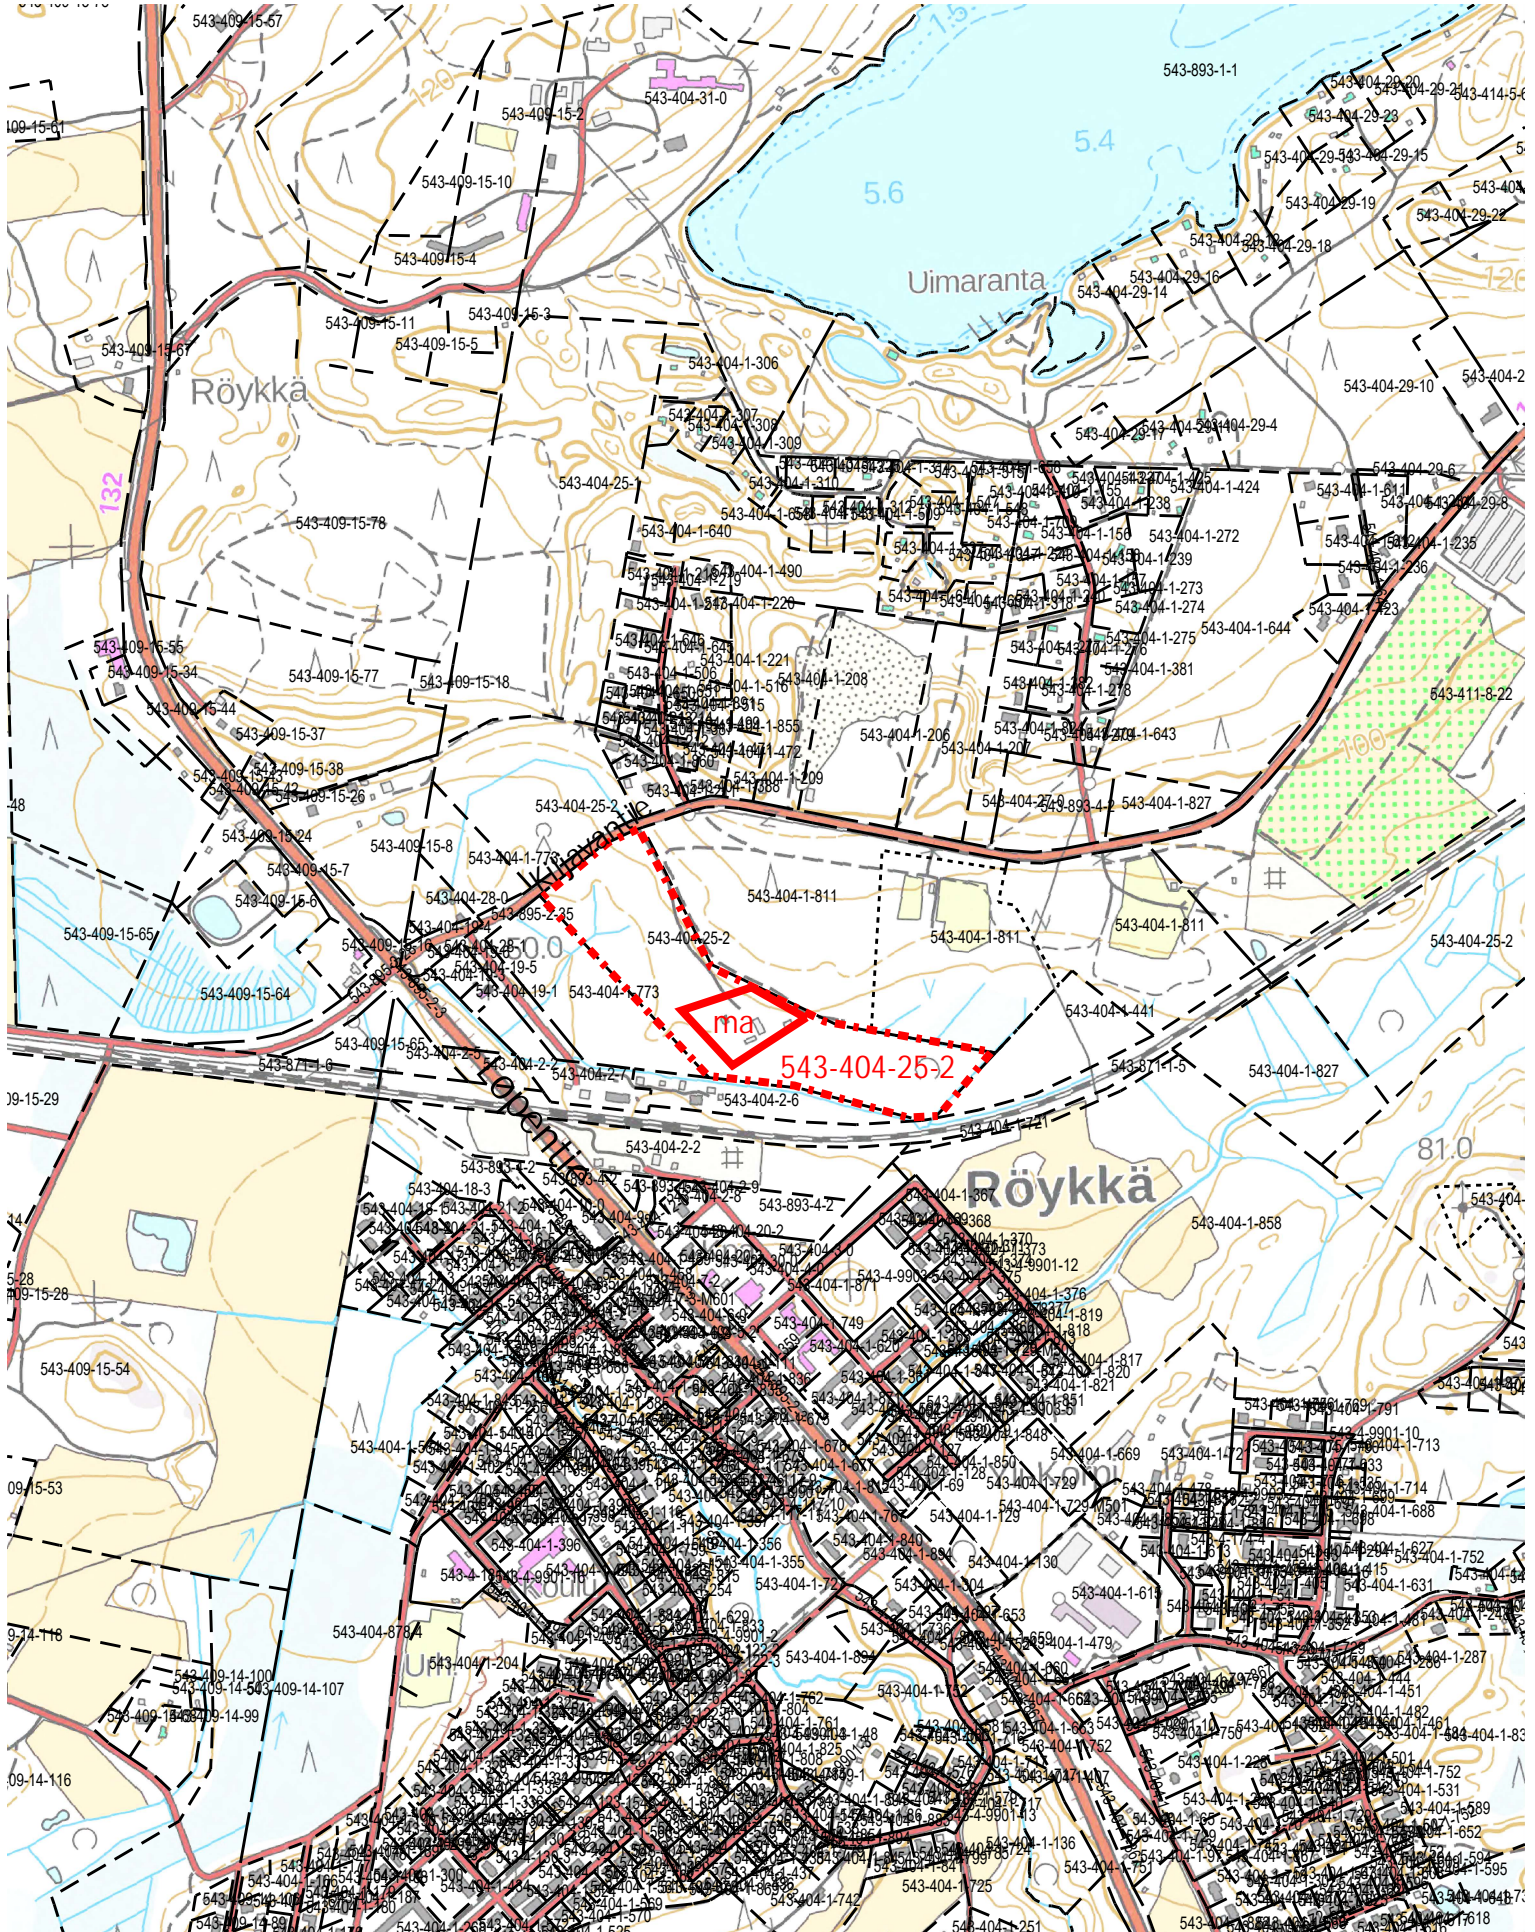

NURMIJÄRVI

Korpi

Kunnan rekisteritietoja

1:10 000

Tulostettu: 19.3.2024

PV

Ote Nurmijärven kunnan
Kokonaisyleiskaavasta

Mittakaava 1:20000

Nurmijärvellä

19.3. 2024

RV

543-404-1-811

85.110

140.000

117.529

137.077