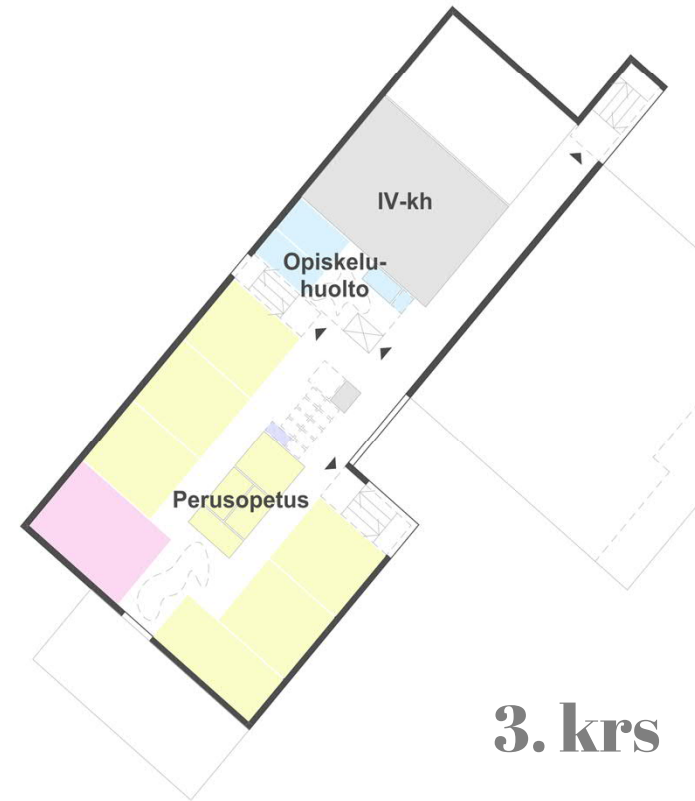

VIIRINLAAKSON PÄIVÄKOTI 4b

LUKKAROINEN

Pohjat