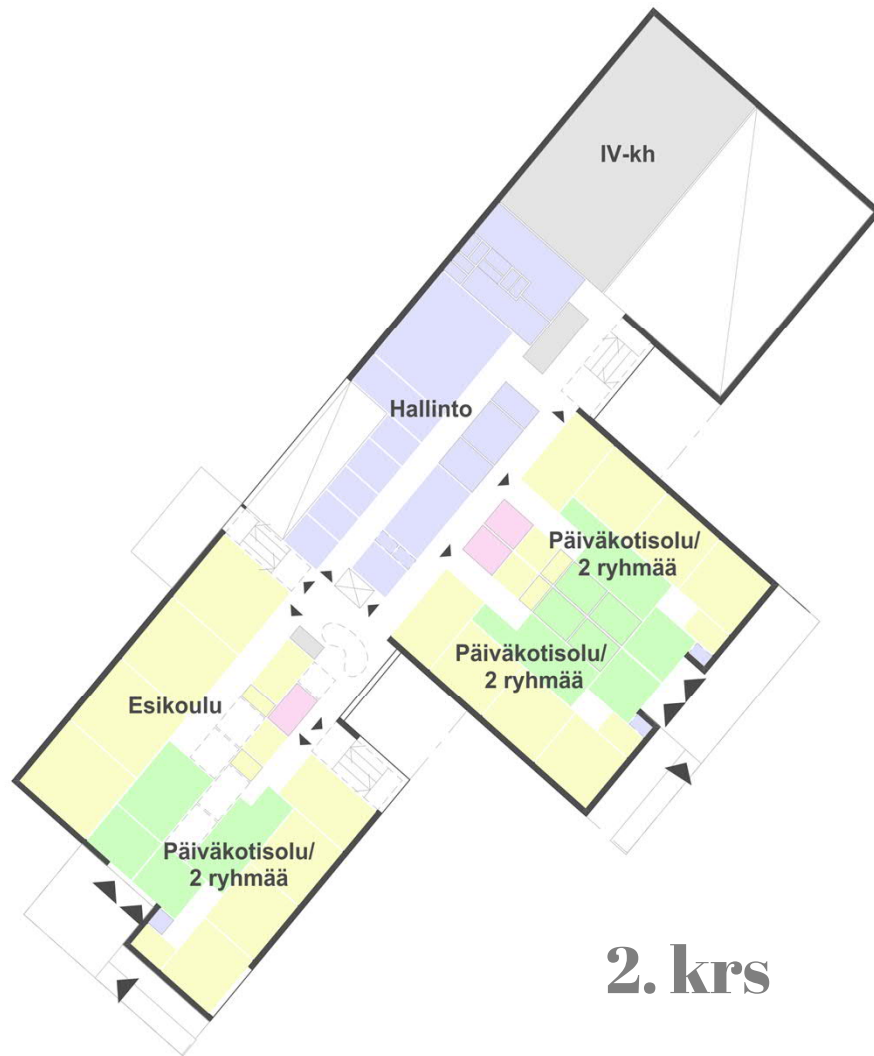

VIIRINLAAKSON PÄIVÄKOTI 4b

LUKKAROINEN

Pohjat