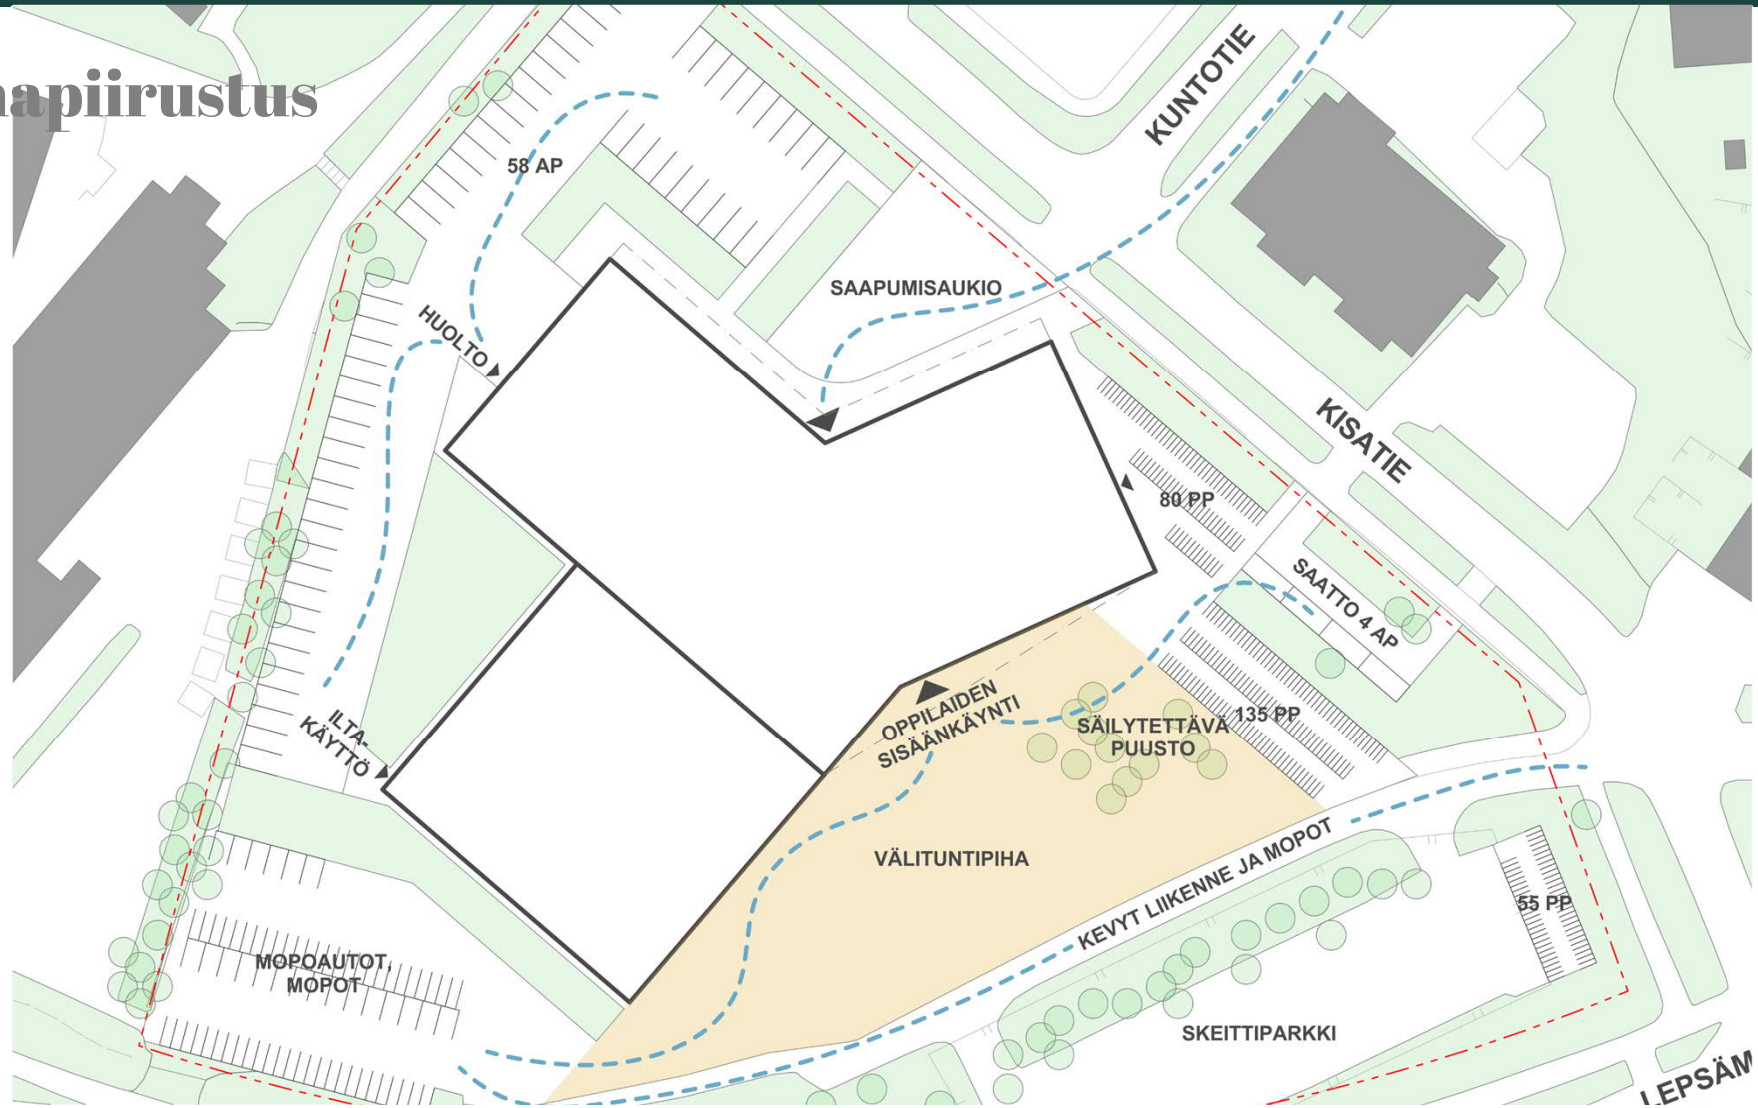

URHEILUPUISTON UUSI YLÄKOULU 3A

asemapiirustus