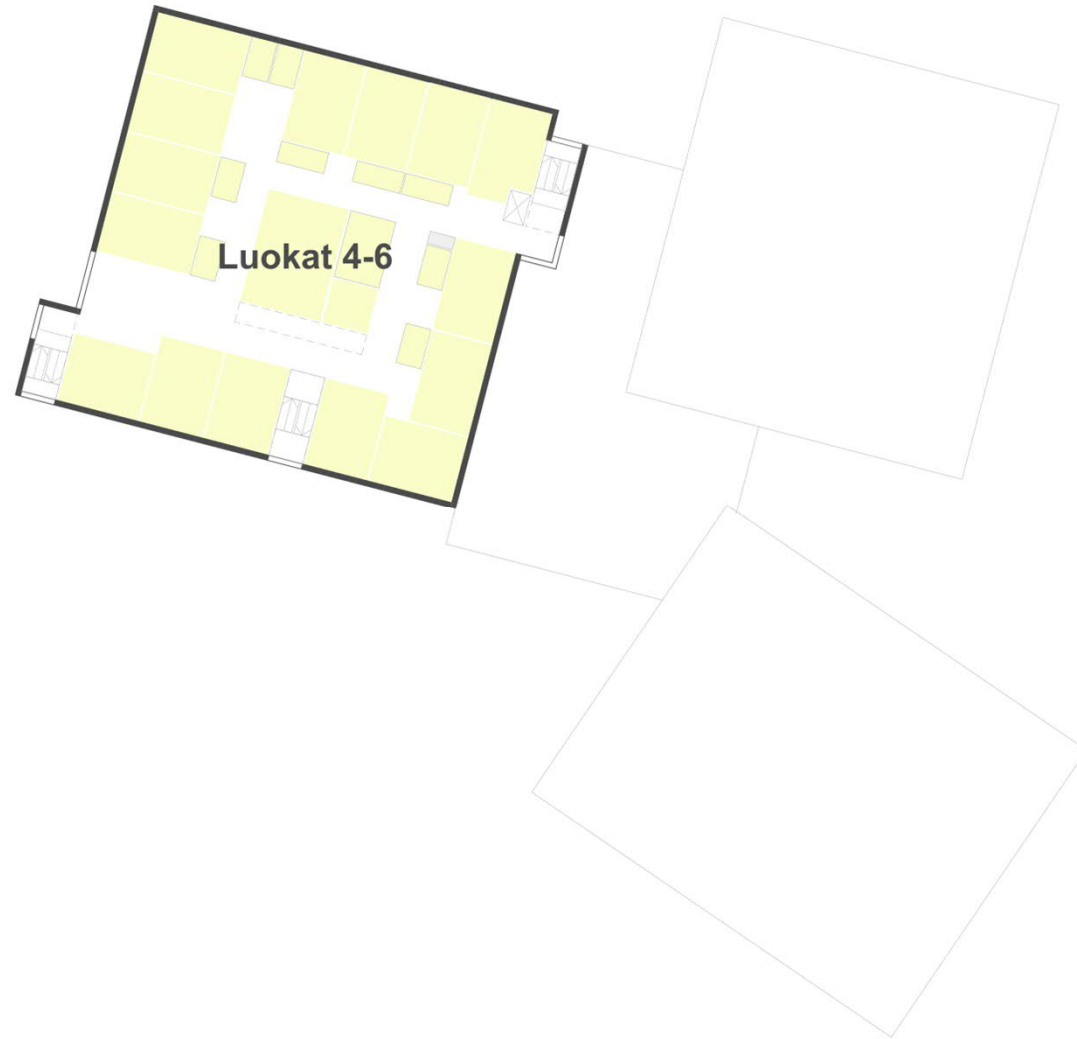

KLAUKKALAN UUSI ALAKOULU 3B

Pohja
3. krs