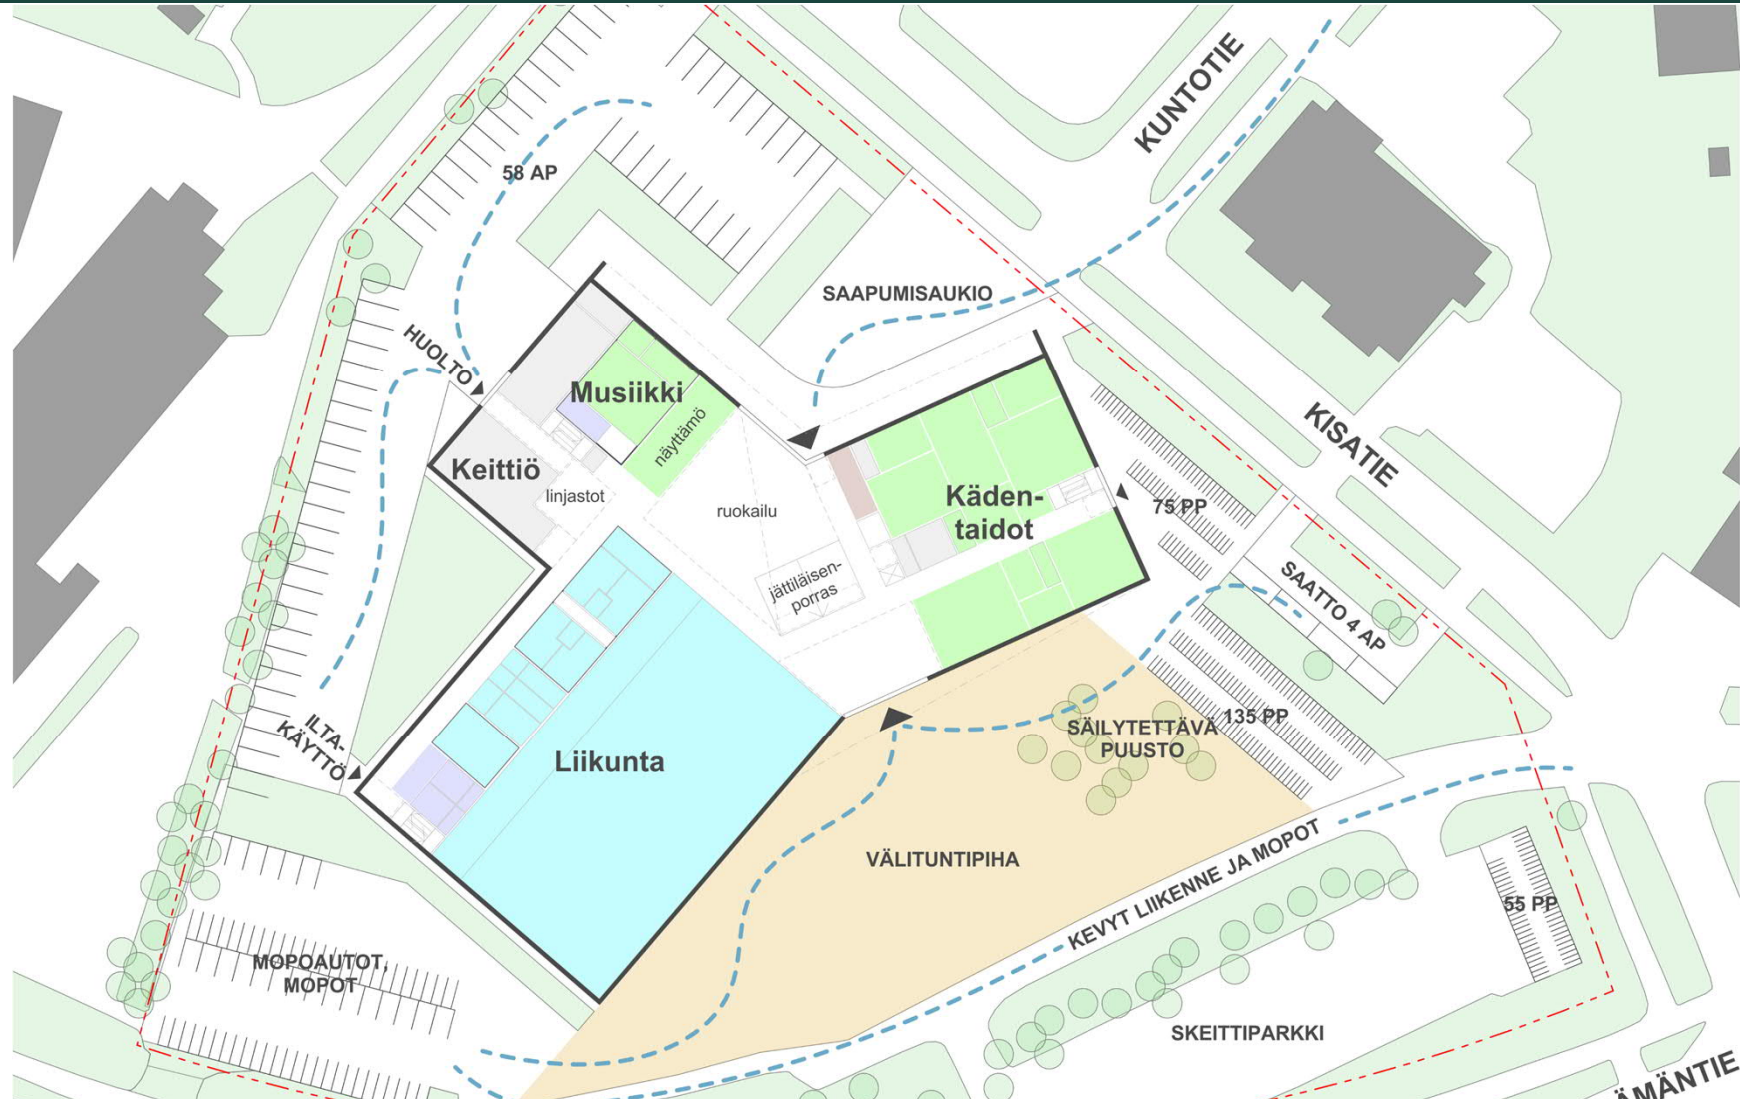

URHEILUPUISTON UUSI YLÄKOULU 3A

Pohja
1. krs