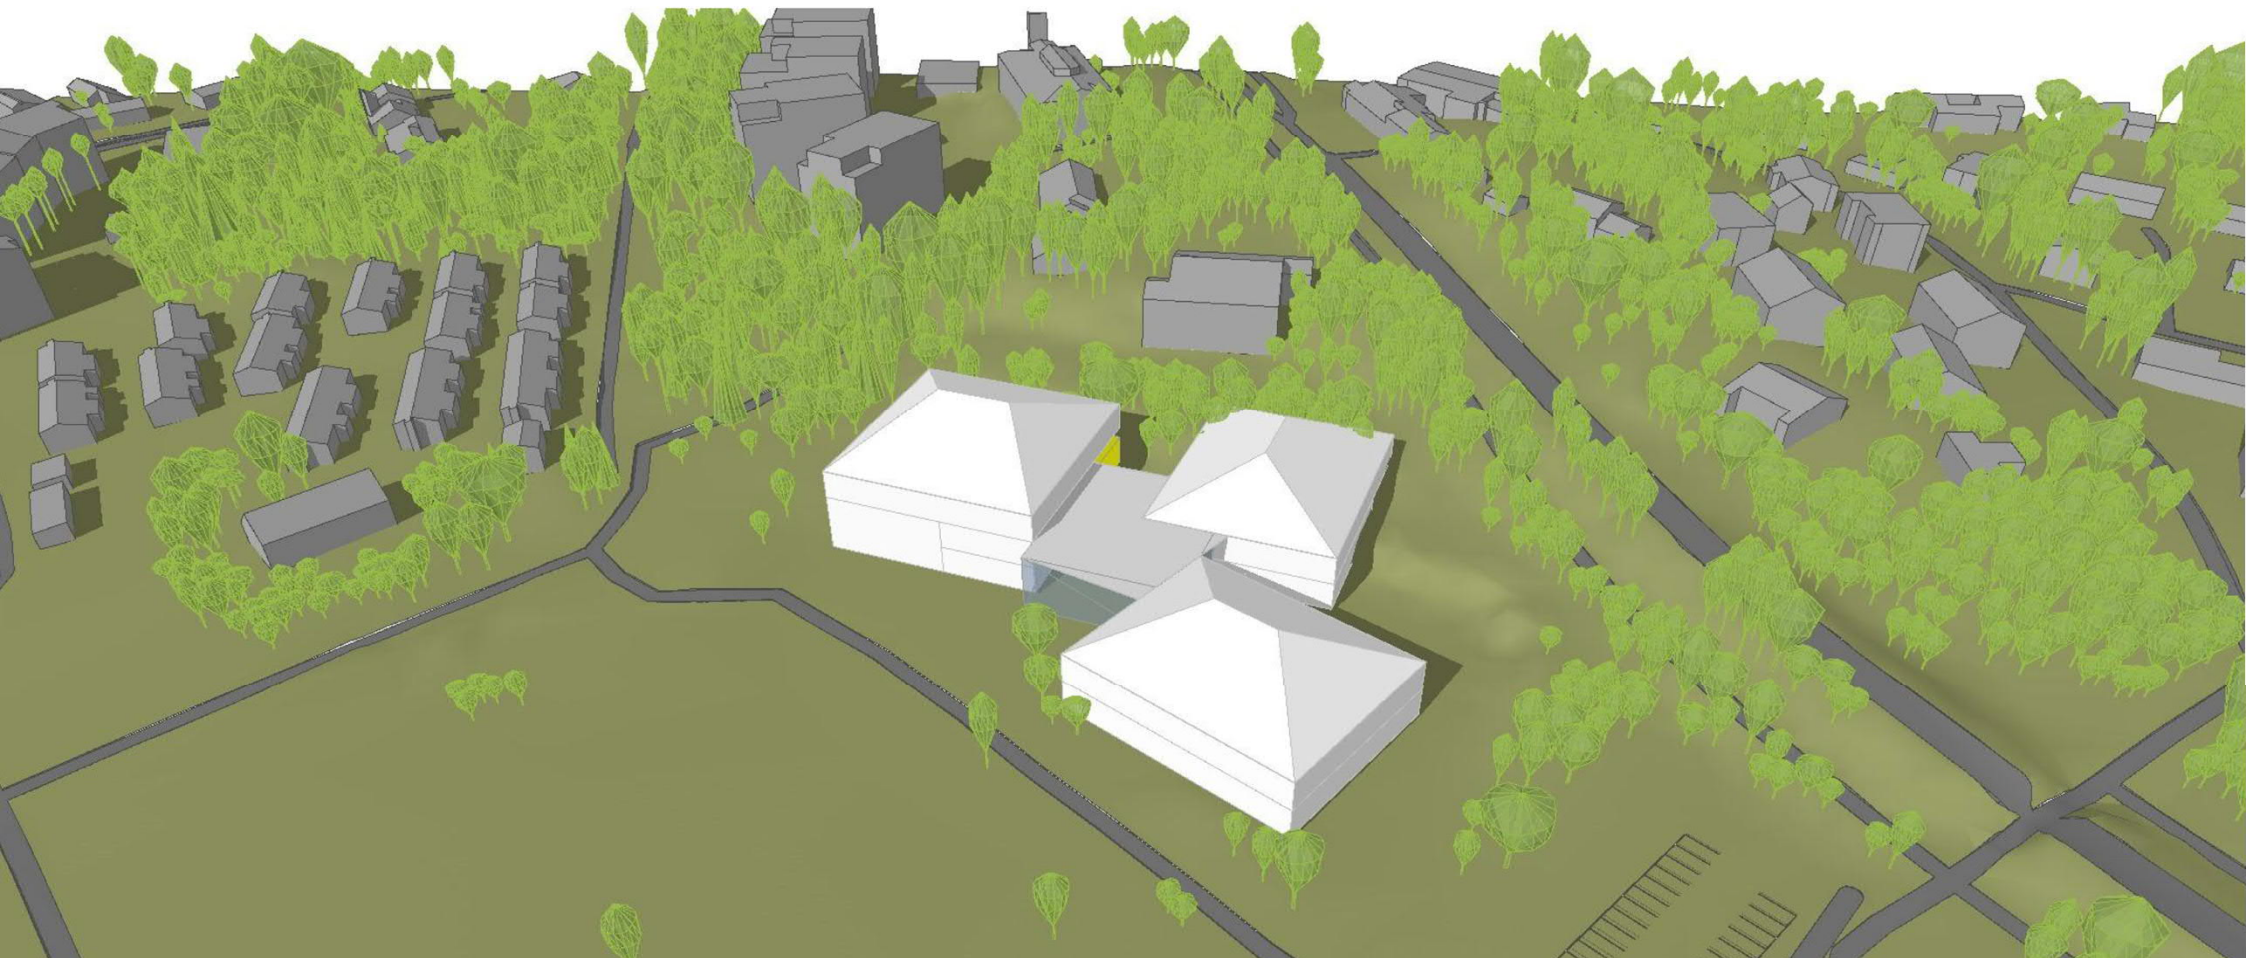

# VIIRINLAAKSON PÄIVÄKOTI 4a

LUKKAROINEN

asemapiirustus