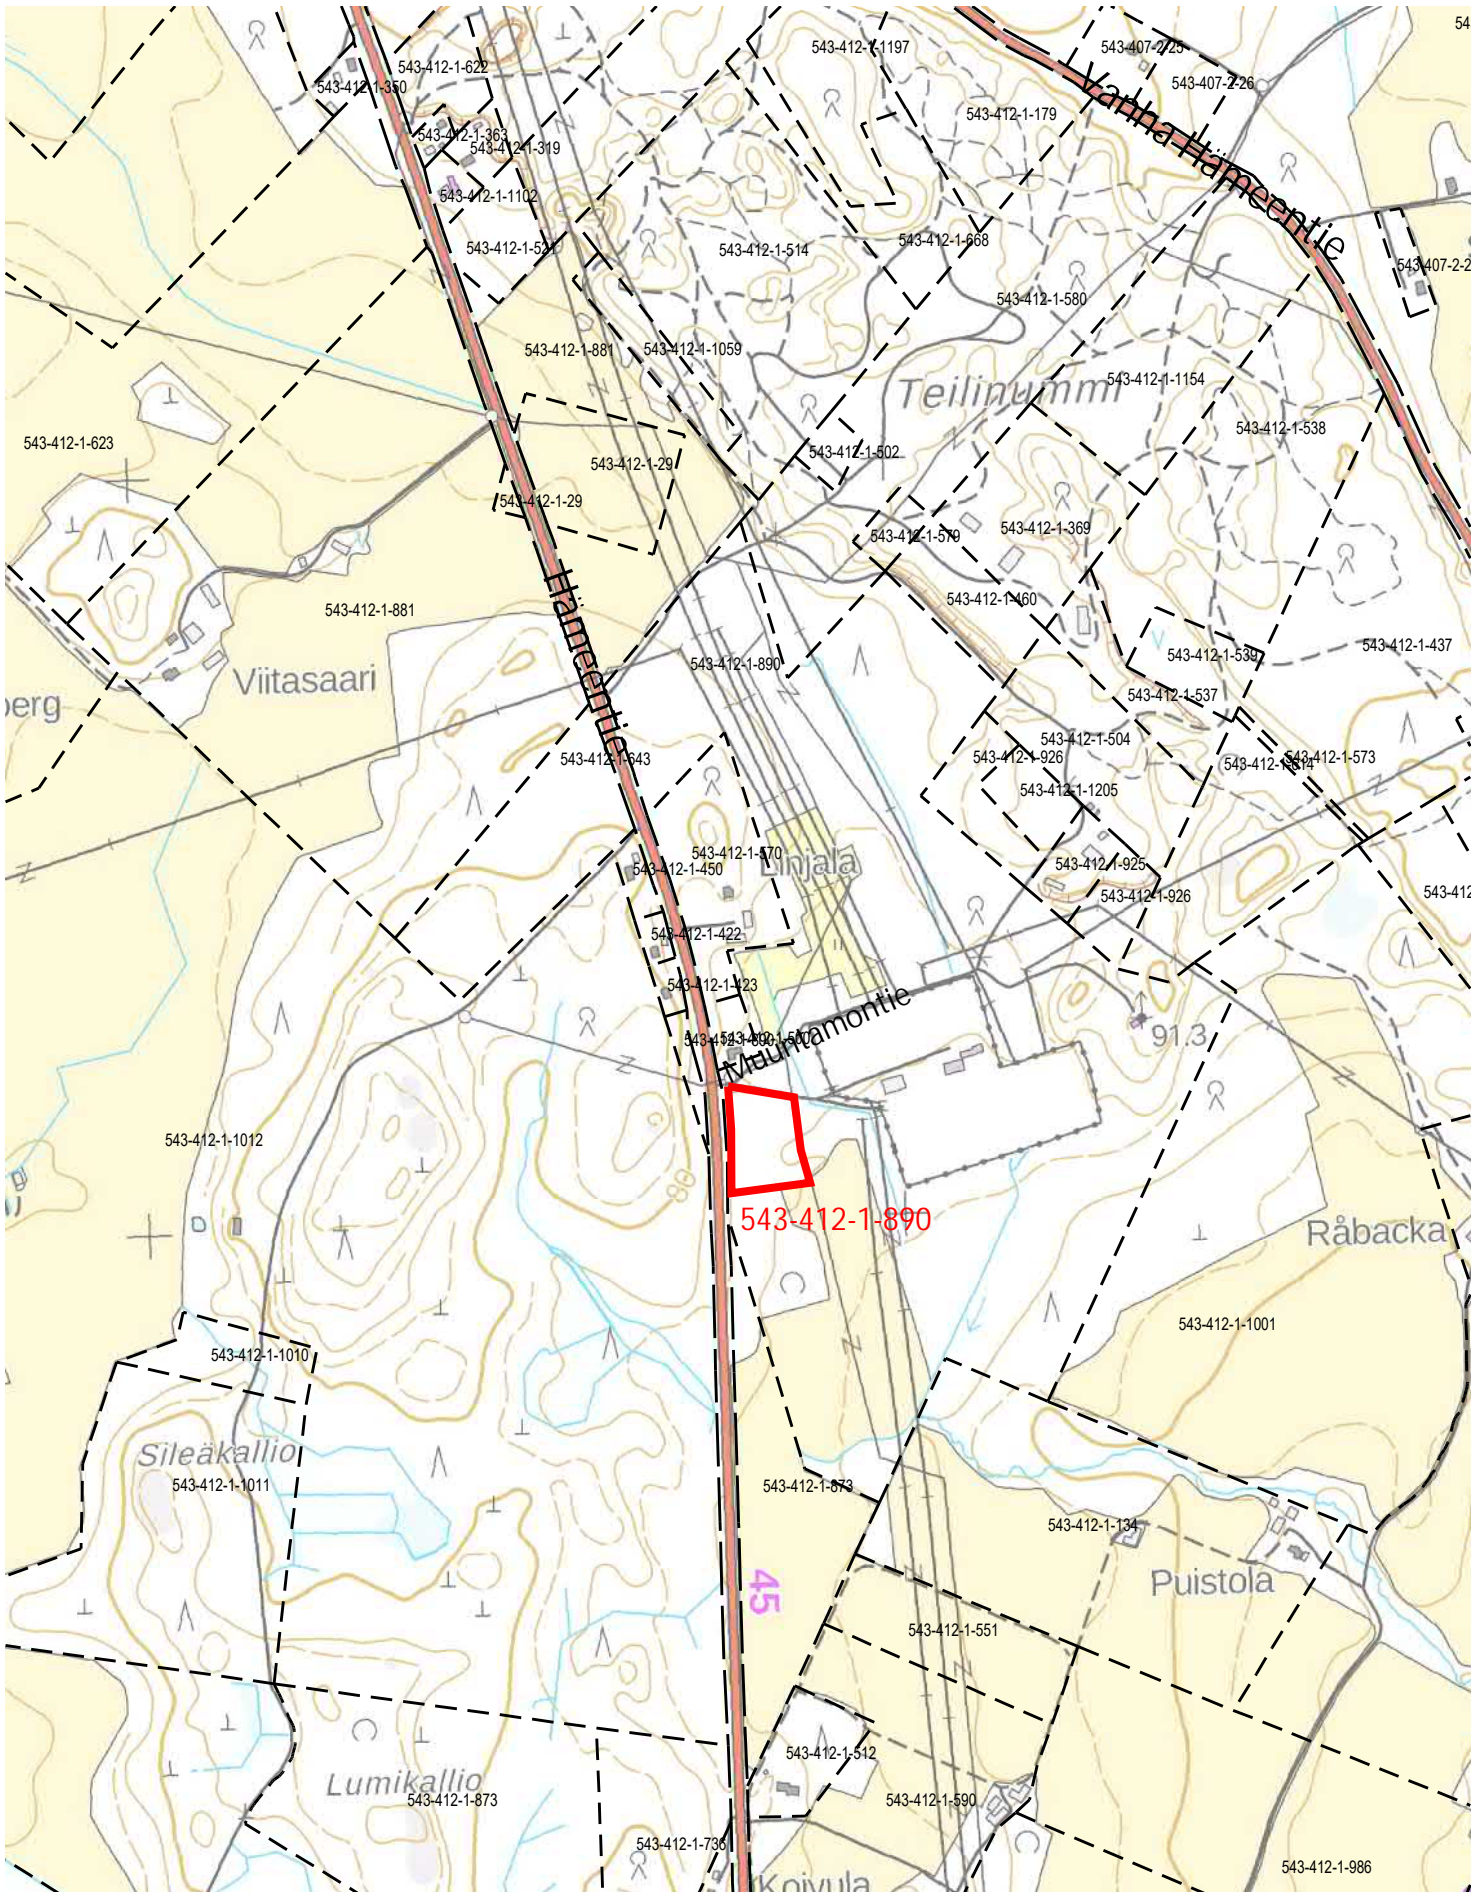

# NURMIJÄRVI

# Raala

Kunnan rekisteritietoja

1:10 000

Tulostettu: 15.5.2023

*R*

Ote Nurmijärven kunnan  
Kokonaisyleiskaavasta

Mittakaava 1:20000

Nurmijärvellä