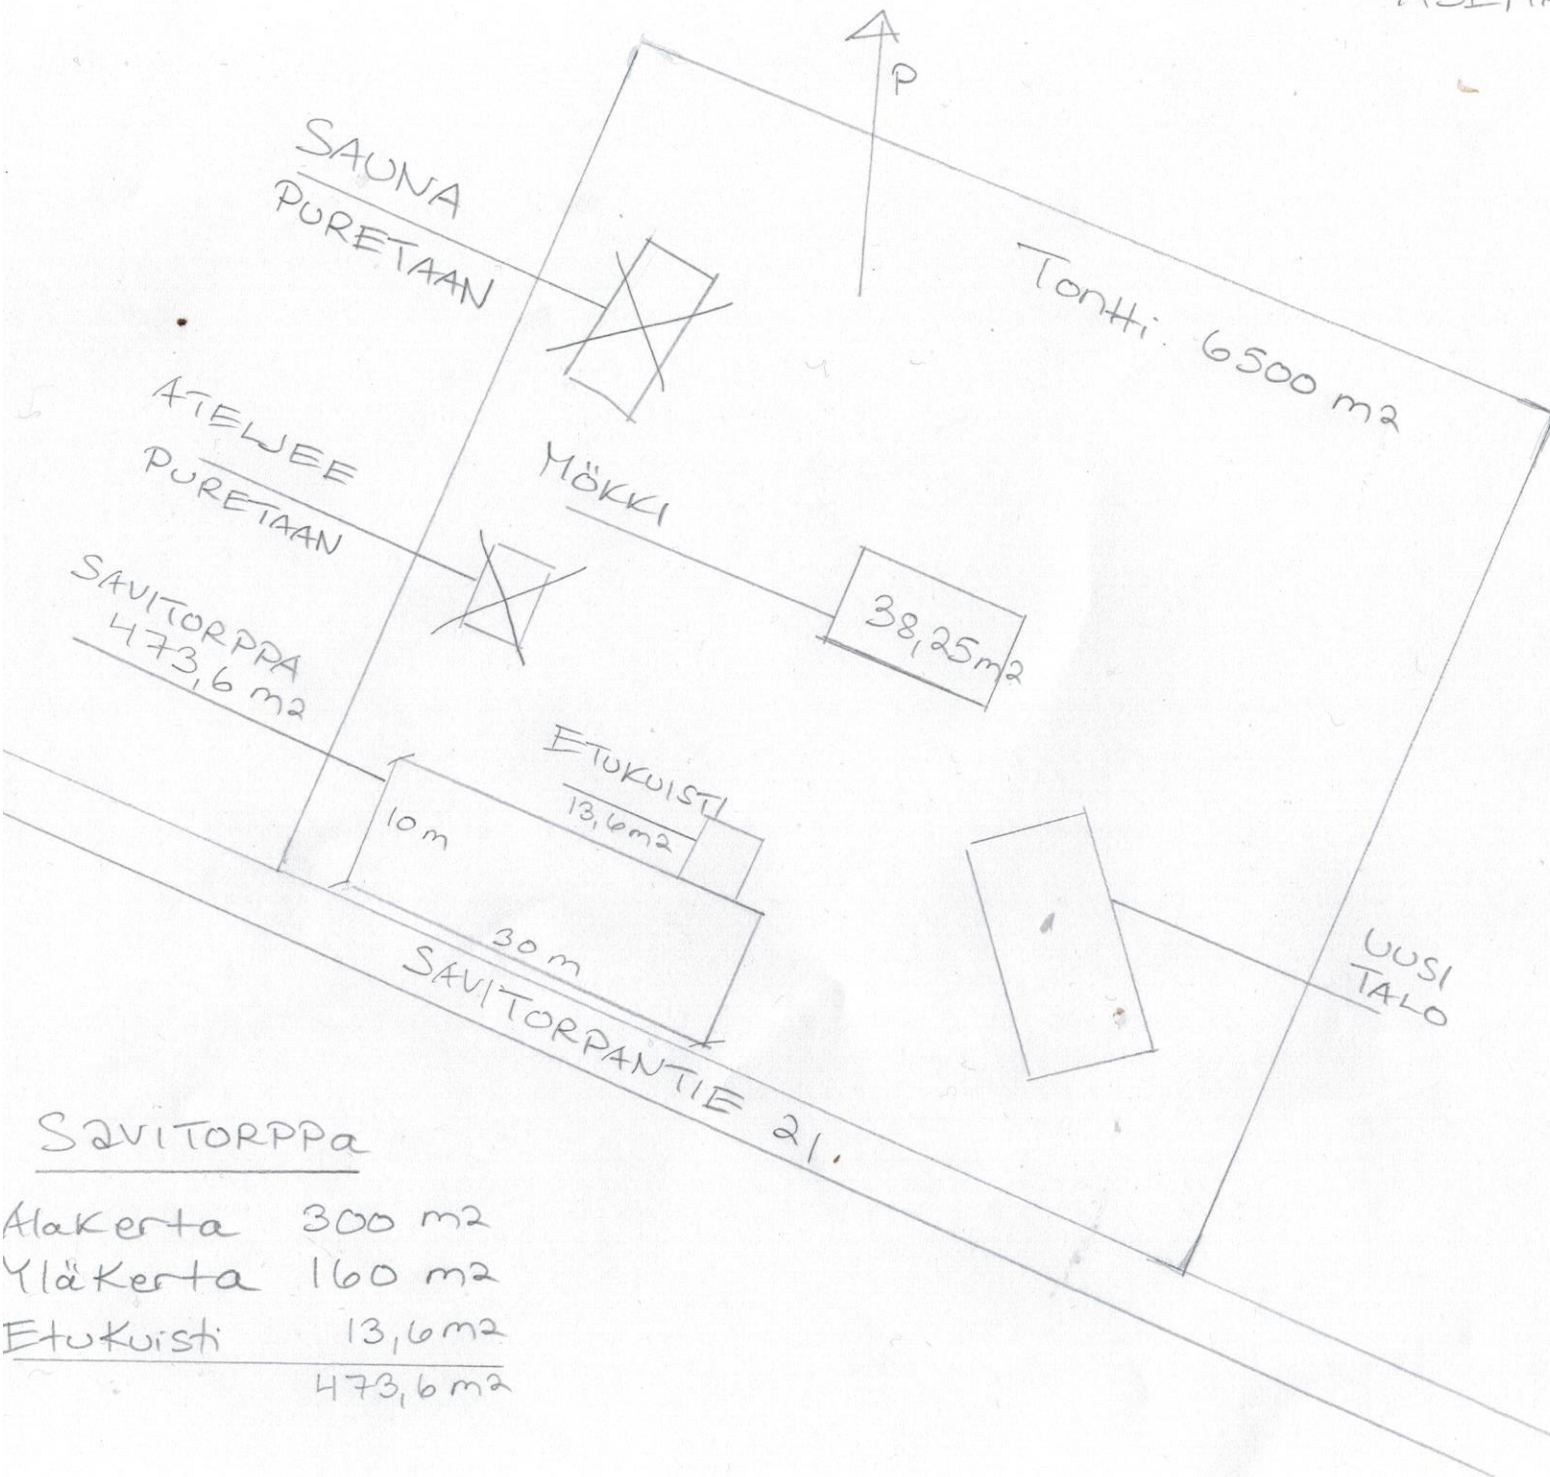

500 m

1/3 20 23 A

Kunnanvaltuusto hyväksynyt 27.1.2016 §

ASEMAPIIROS

6.3.2023

Tonni: 6500 m²

~~SAUNA~~
~~PURETAAN~~

~~MÖKKI~~

38,25m²

UUSI
TALO

ETUKUISTI
13,6m²

10m

30m

SAVITORPPANTIE 21.

SAVITORPPA

Alakerta	300 m ²
Yläkerta	160 m ²
Etukuisti	13,6 m ²
<hr/>	
	473,6 m ²