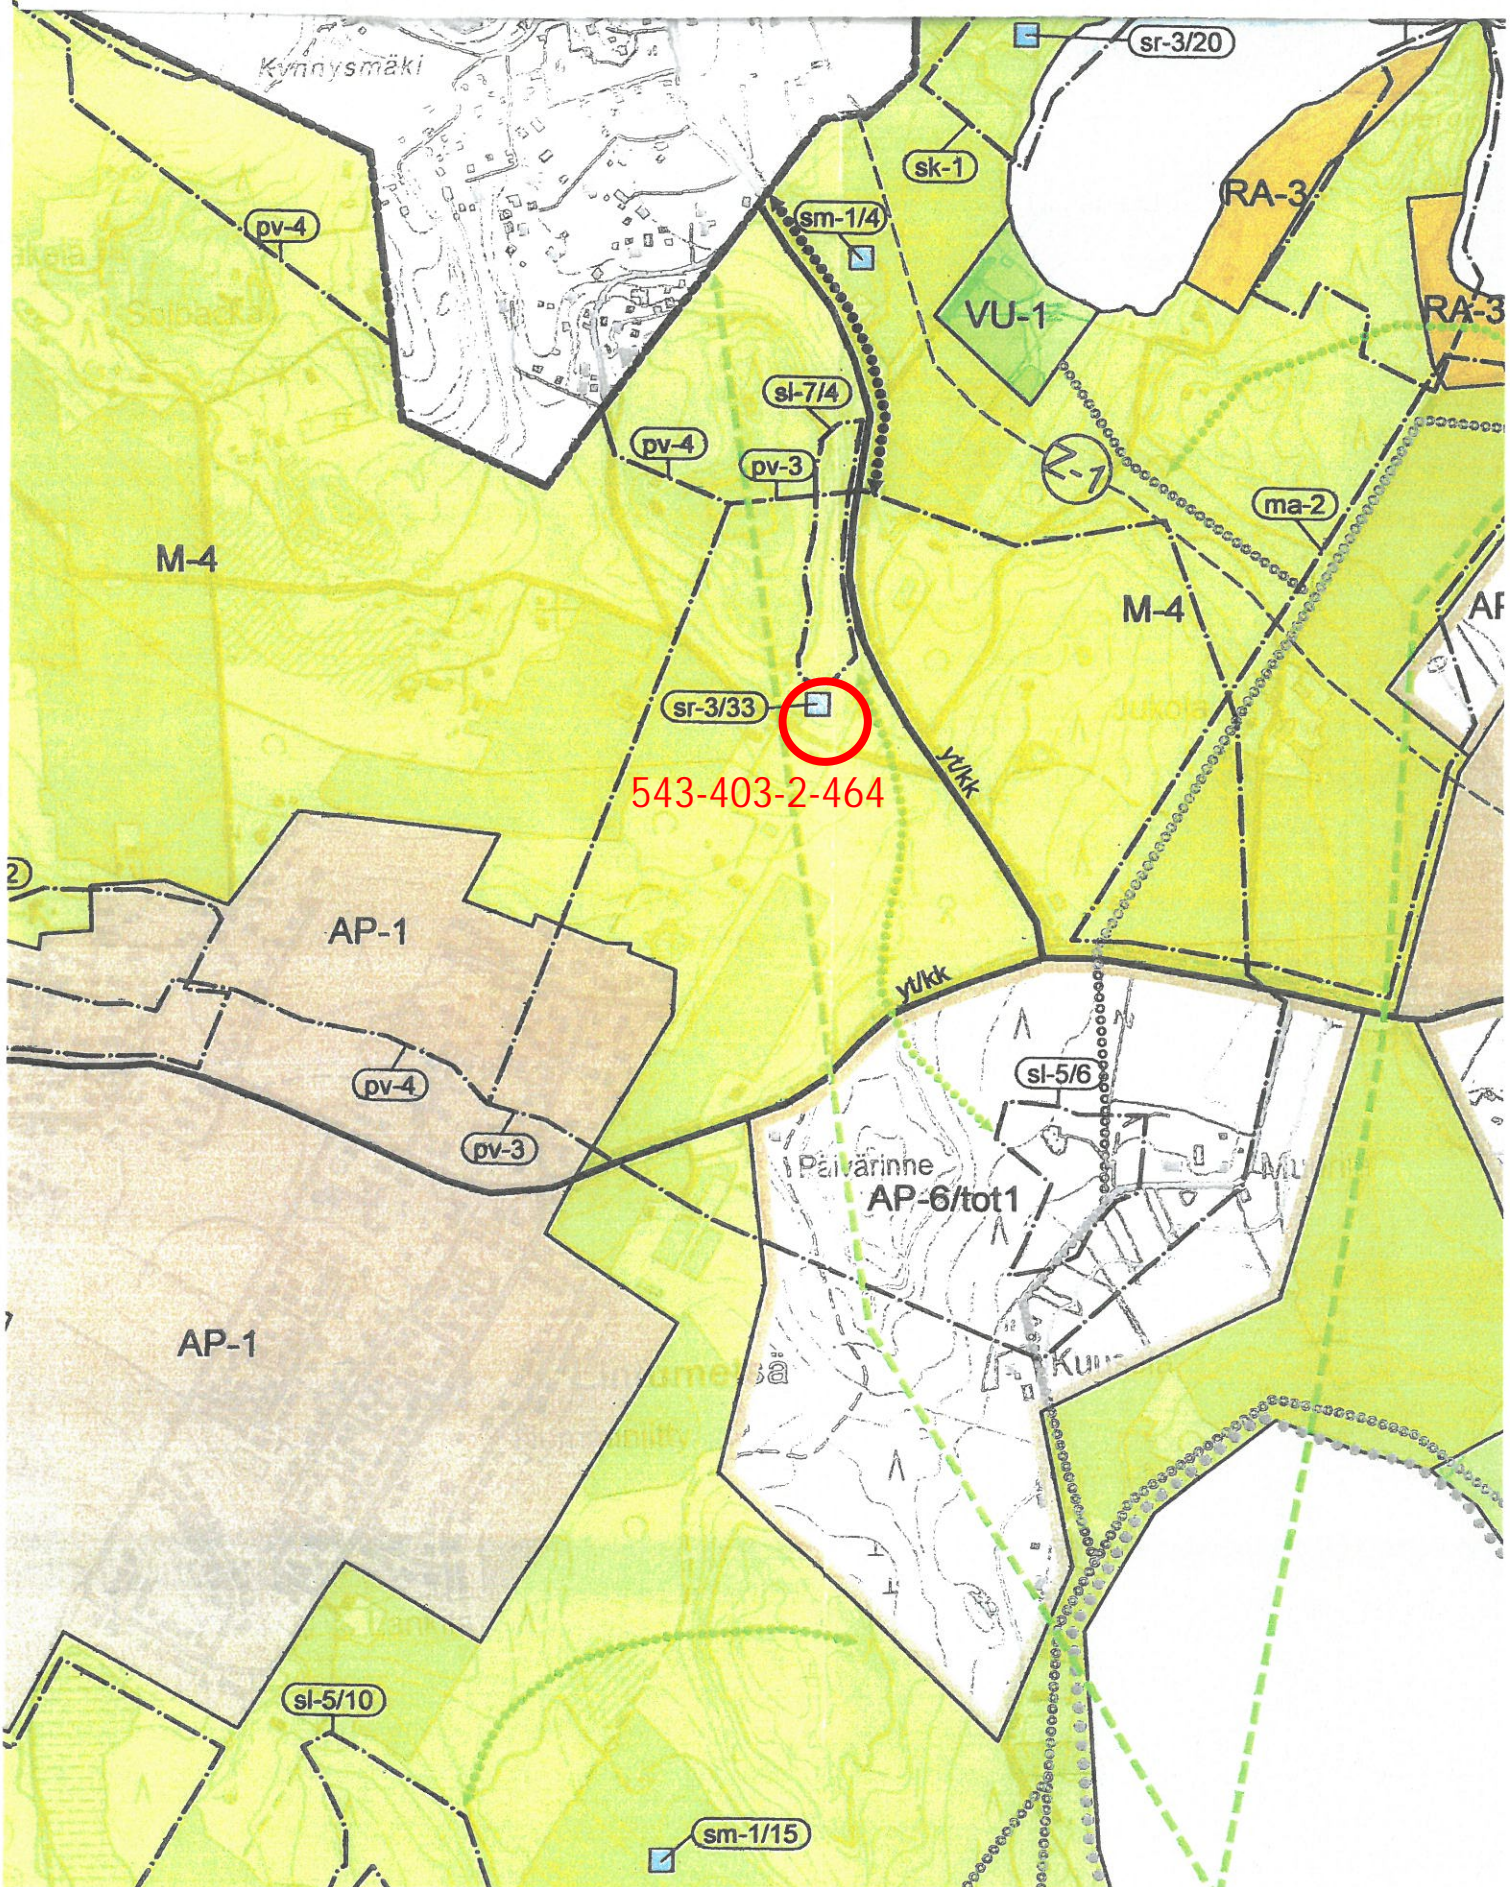

543-403-2-464

Mittakaava 1 : 10000
Sijaintikartta
300 m

NURMIJÄRVI

Klaukkala

Kunnan rekisteritietoja

1:10 000

Tulostettu: 2.3.2023

0

500 m

1/3 20 23 A

Kunnanvaltuusto hyväksynyt 27.1.2016 §

ASEMAPIIROS

6.3.2023

Tonni: 6500 m²

~~SAUNA~~
~~PURETAAN~~

~~MÖKKI~~

38,25m²

UUSI
TALO

ETUKUISTI
13,6m²

10m

30m

SAVITORPPANTIE 21.

SAVITORPPA

Alakerta	300 m ²
Yläkerta	160 m ²
Etukuisti	13,6 m ²
<hr/>	
	473,6 m ²