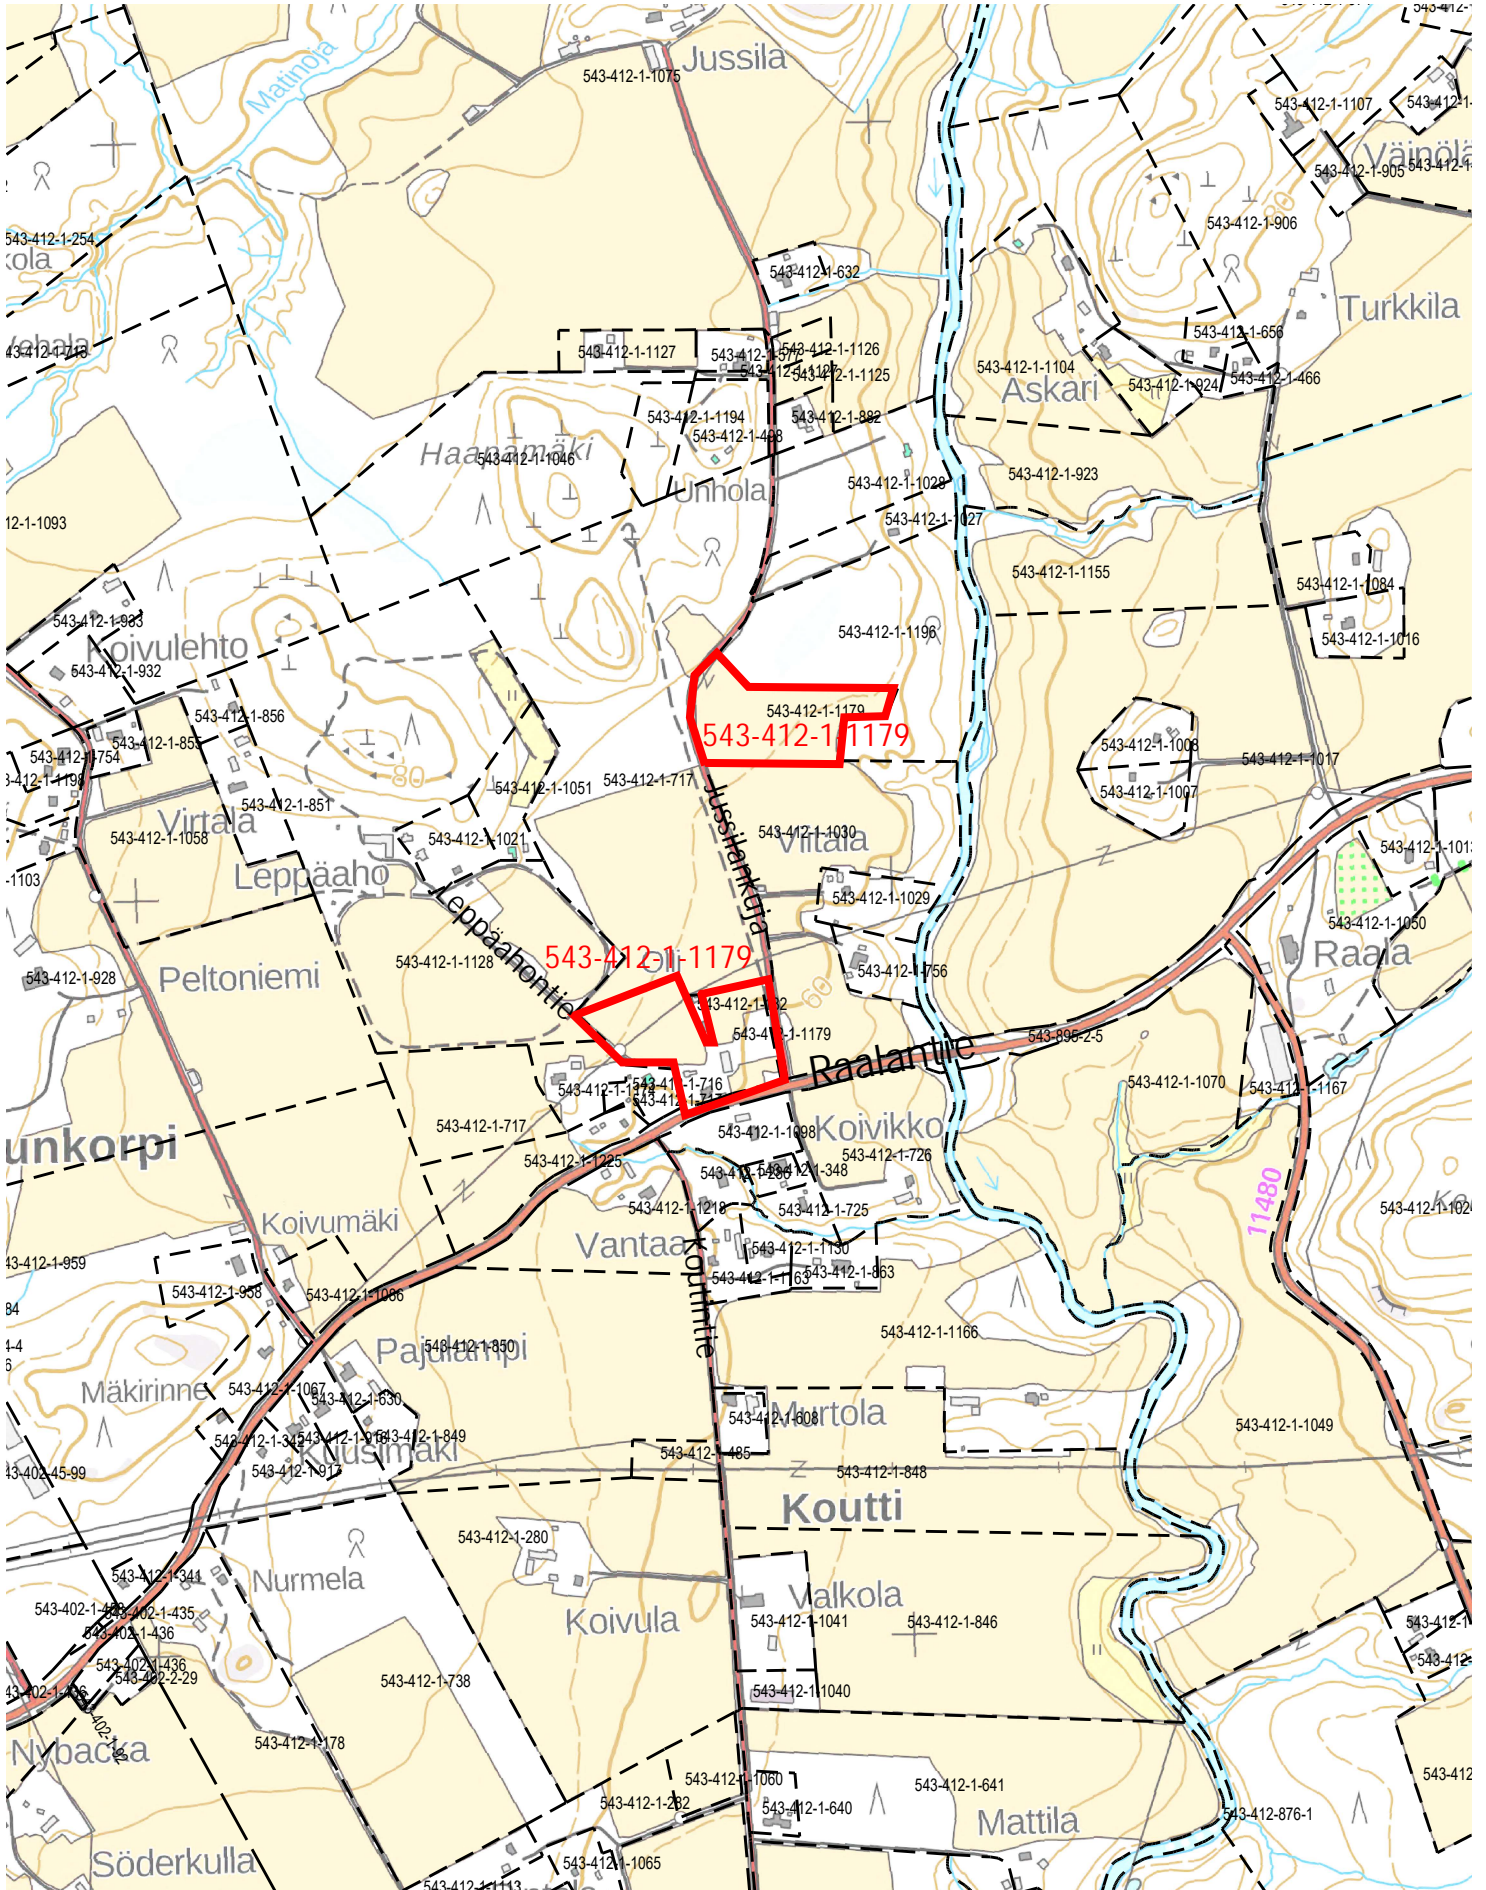

NURMIJÄRVI

Raala

Kunnan rekisteritietoja

1:10 000

Tulostettu: 13.4.2023

AV

0

500 m

Ote Vantaanjoen
osayleiskaavasta
mittakaava 1:10000

13/4₂₀₂₃ 19v

543-412-1-1179

Maneesi

Jussilankuja

Leppäahontie

Raalantie

0m 20m 40m

Pienennetty,
Ei mittakaavassa

1:500