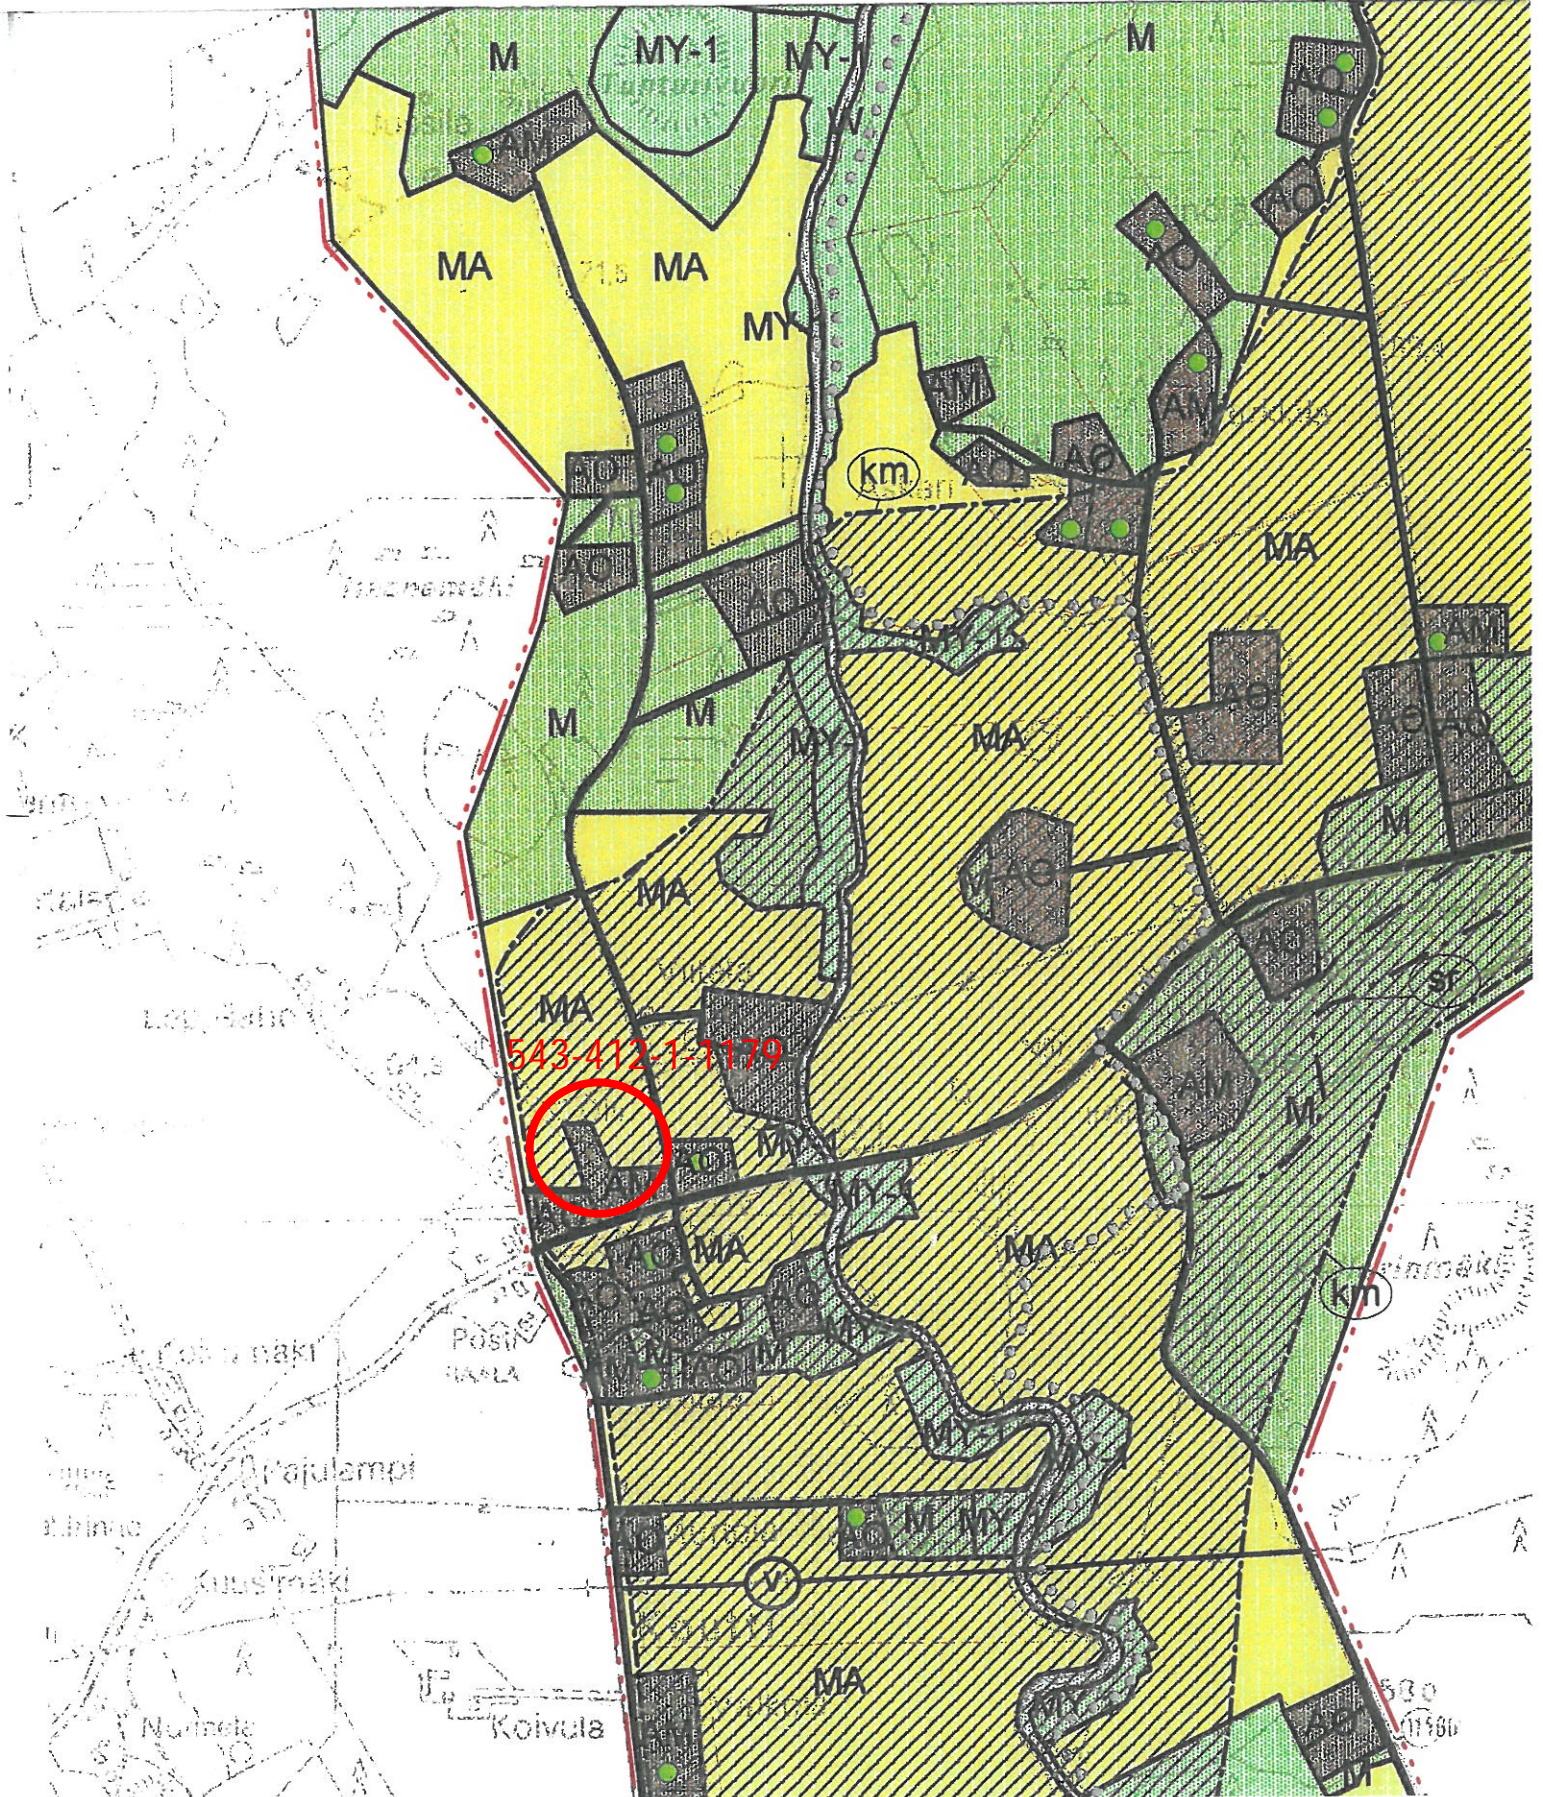

NURMIJÄRVI

Raala

Kunnan rekisteritietoja

1:10 000

Tulostettu: 13.4.2023

AV

0

500 m

Ote Vantaanjoen
osayleiskaavasta
mittakaava 1:10000

13/4₂₀₂₃ 19v

543-412-1-1179

Maneesi

Jussilankuja

Leppäahontie

Raalantie

0m 20m 40m

Pienennetty,
Ei mittakaavassa

1:500