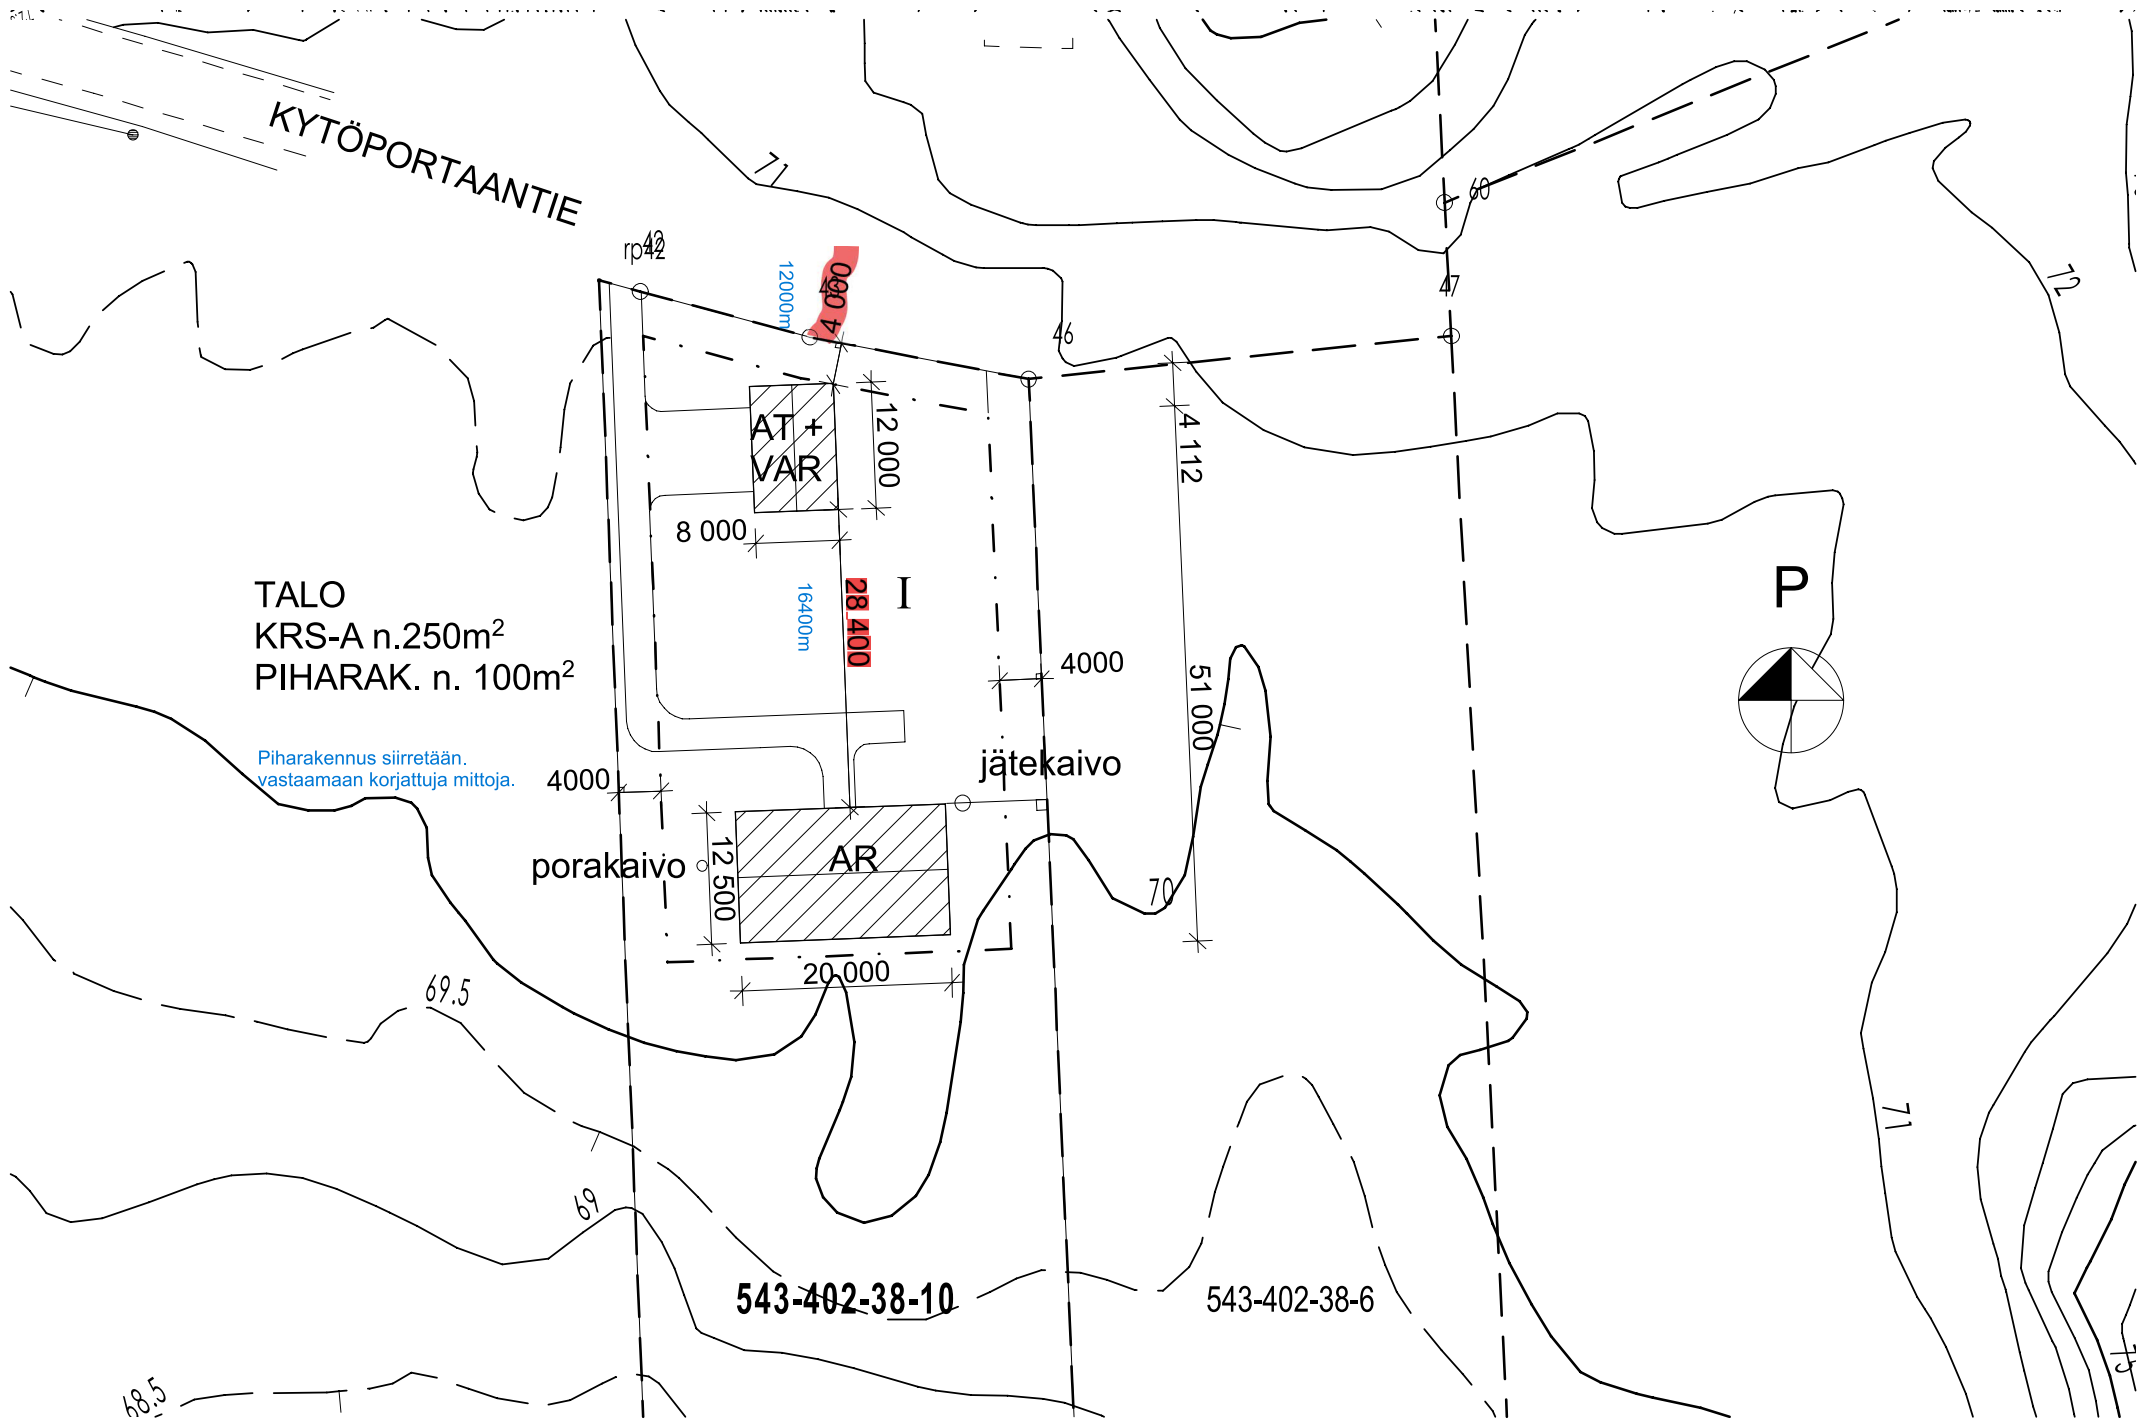

0

500 m

Ote Nurmijärven kunnan
Kokonaisyleiskaavasta

Mittakaava 1:20000

Nurmijärvellä

15.2. 2023

PV

TALO
KRS-A n.250m²
PIHARAK. n. 100m²

Piharakennus siirretään.
vastaamaan korjattuja mittoja.

543-402-38-10

543-402-38-6