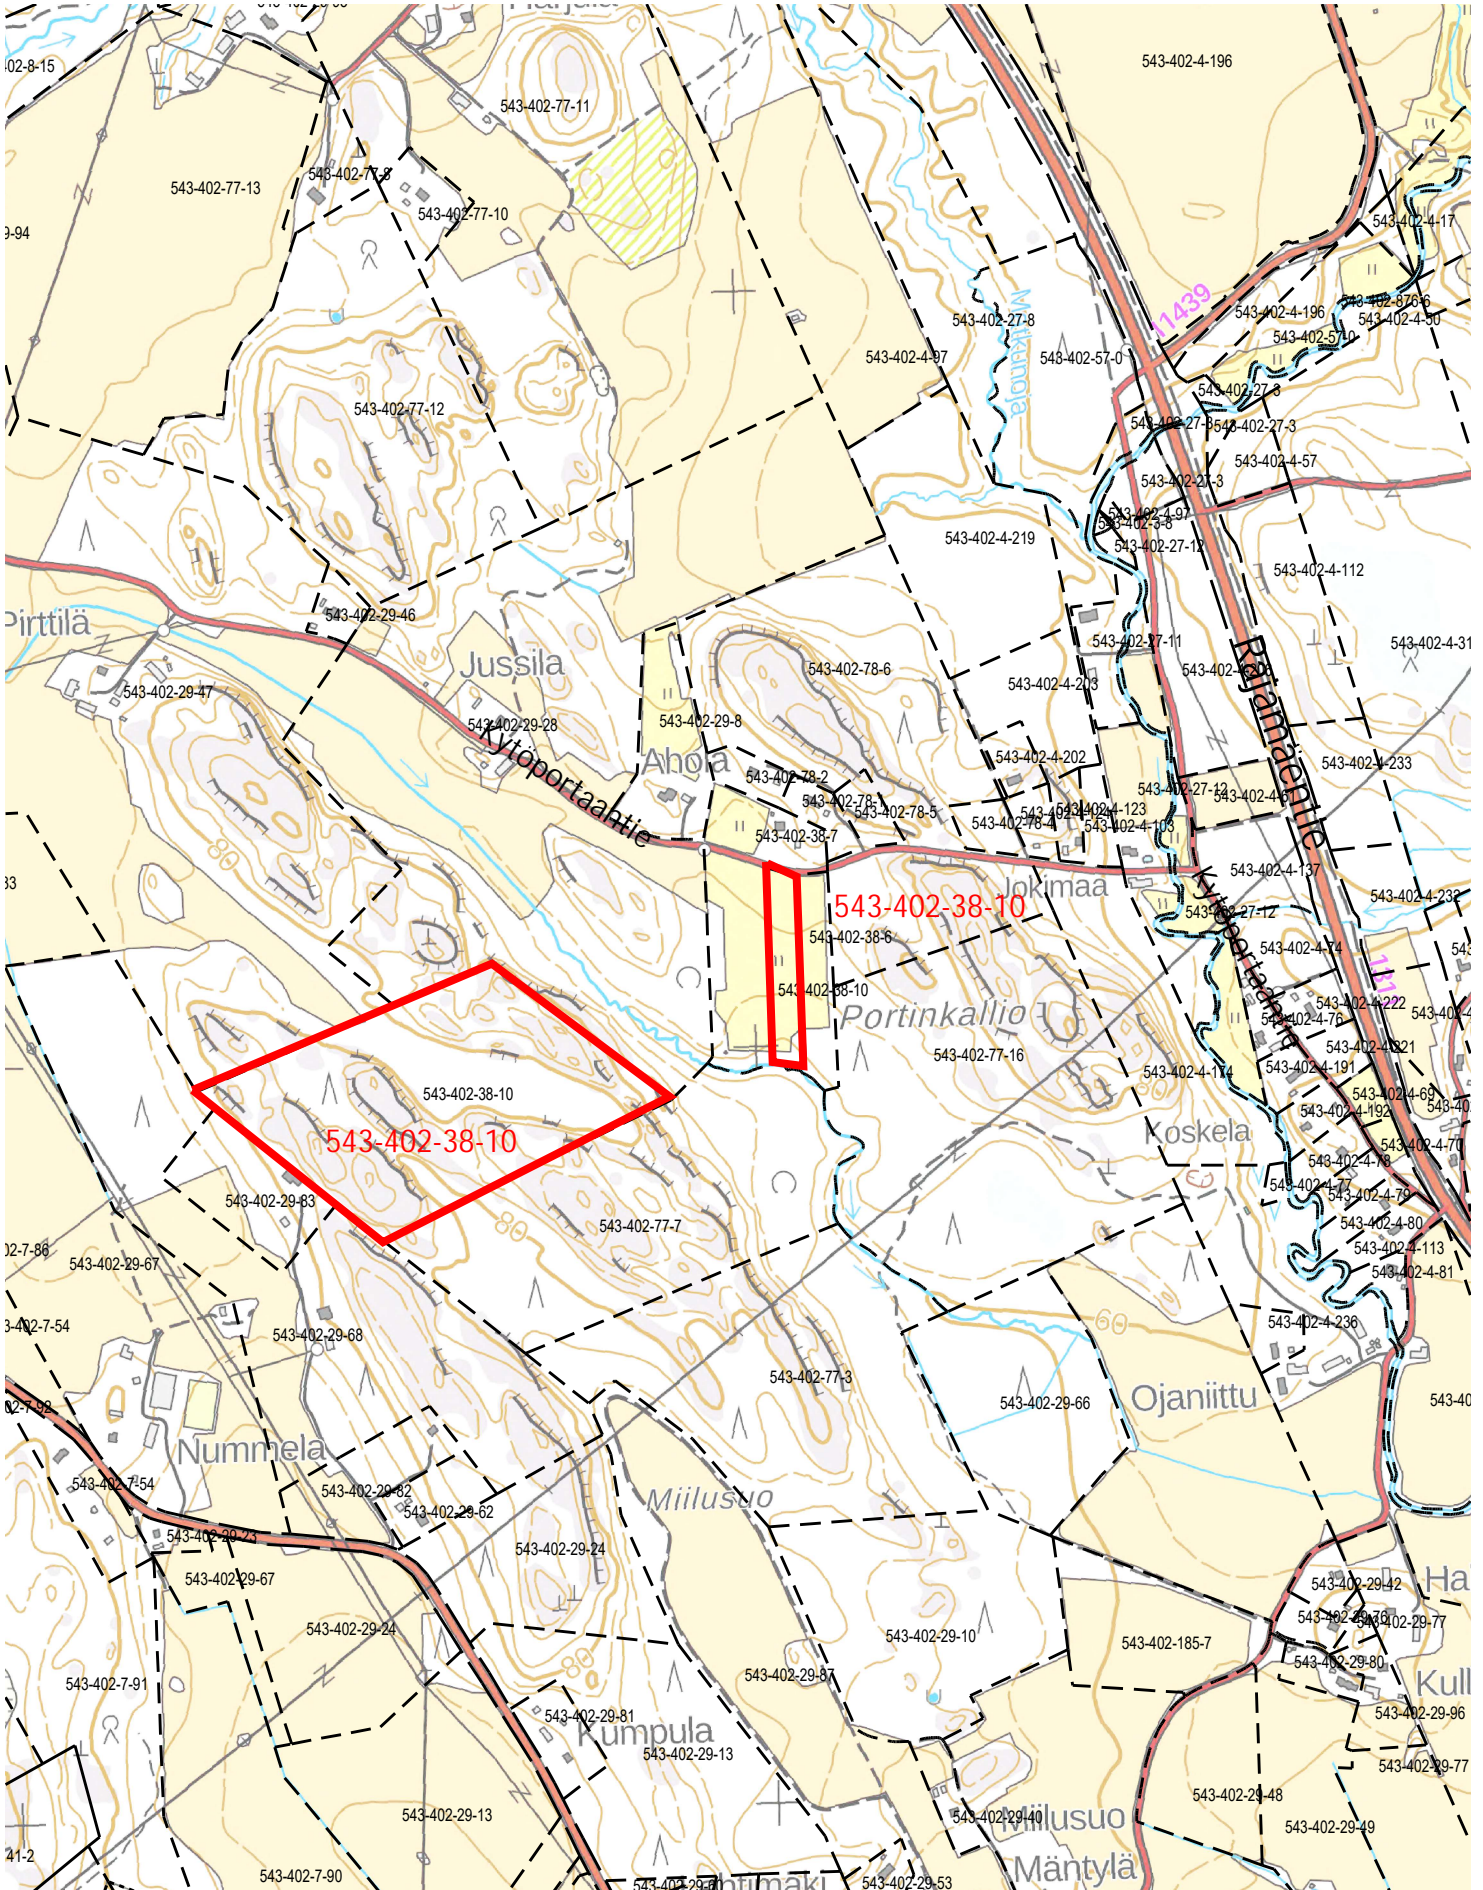

0

500 m

Ote Nurmijärven kunnan
Kokonaisyleiskaavasta

Mittakaava 1:20000

Nurmijärvellä

15.2. 2023

PV

TALO
KRS-A n.250m²
PIHARAK. n. 100m²

Piharakennus siirretään.
vastaamaan korjattuja mittoja.

543-402-38-10

543-402-38-6