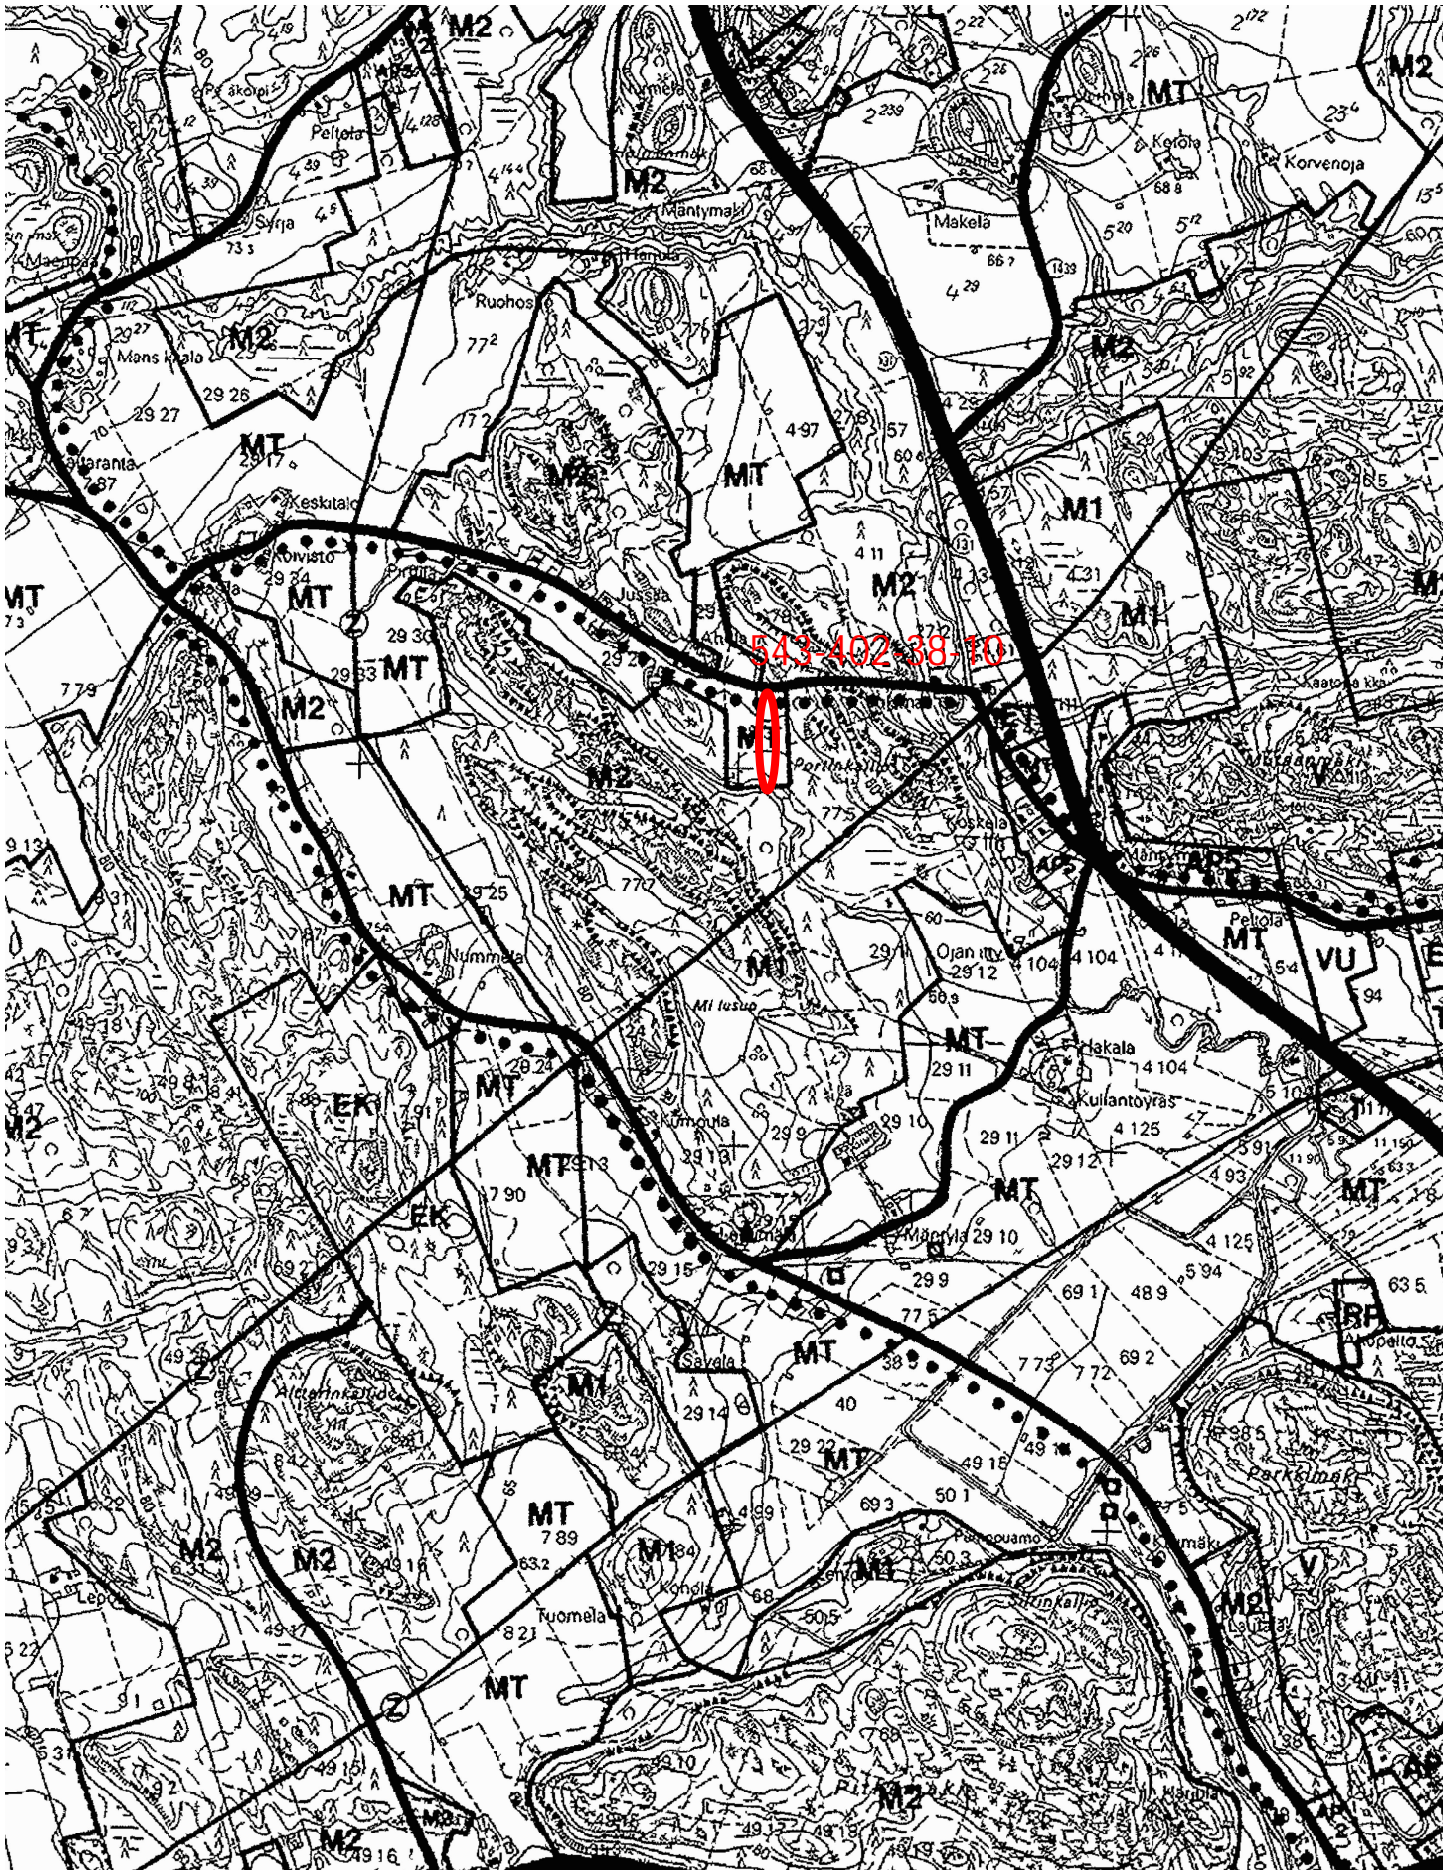

0

500 m

Ote Nurmijärven kunnan
Kokonaisyleiskaavasta

Mittakaava 1:20000

Nurmijärvellä

15.2. 2023

PV

TALO
KRS-A n.250m²
PIHARAK. n. 100m²