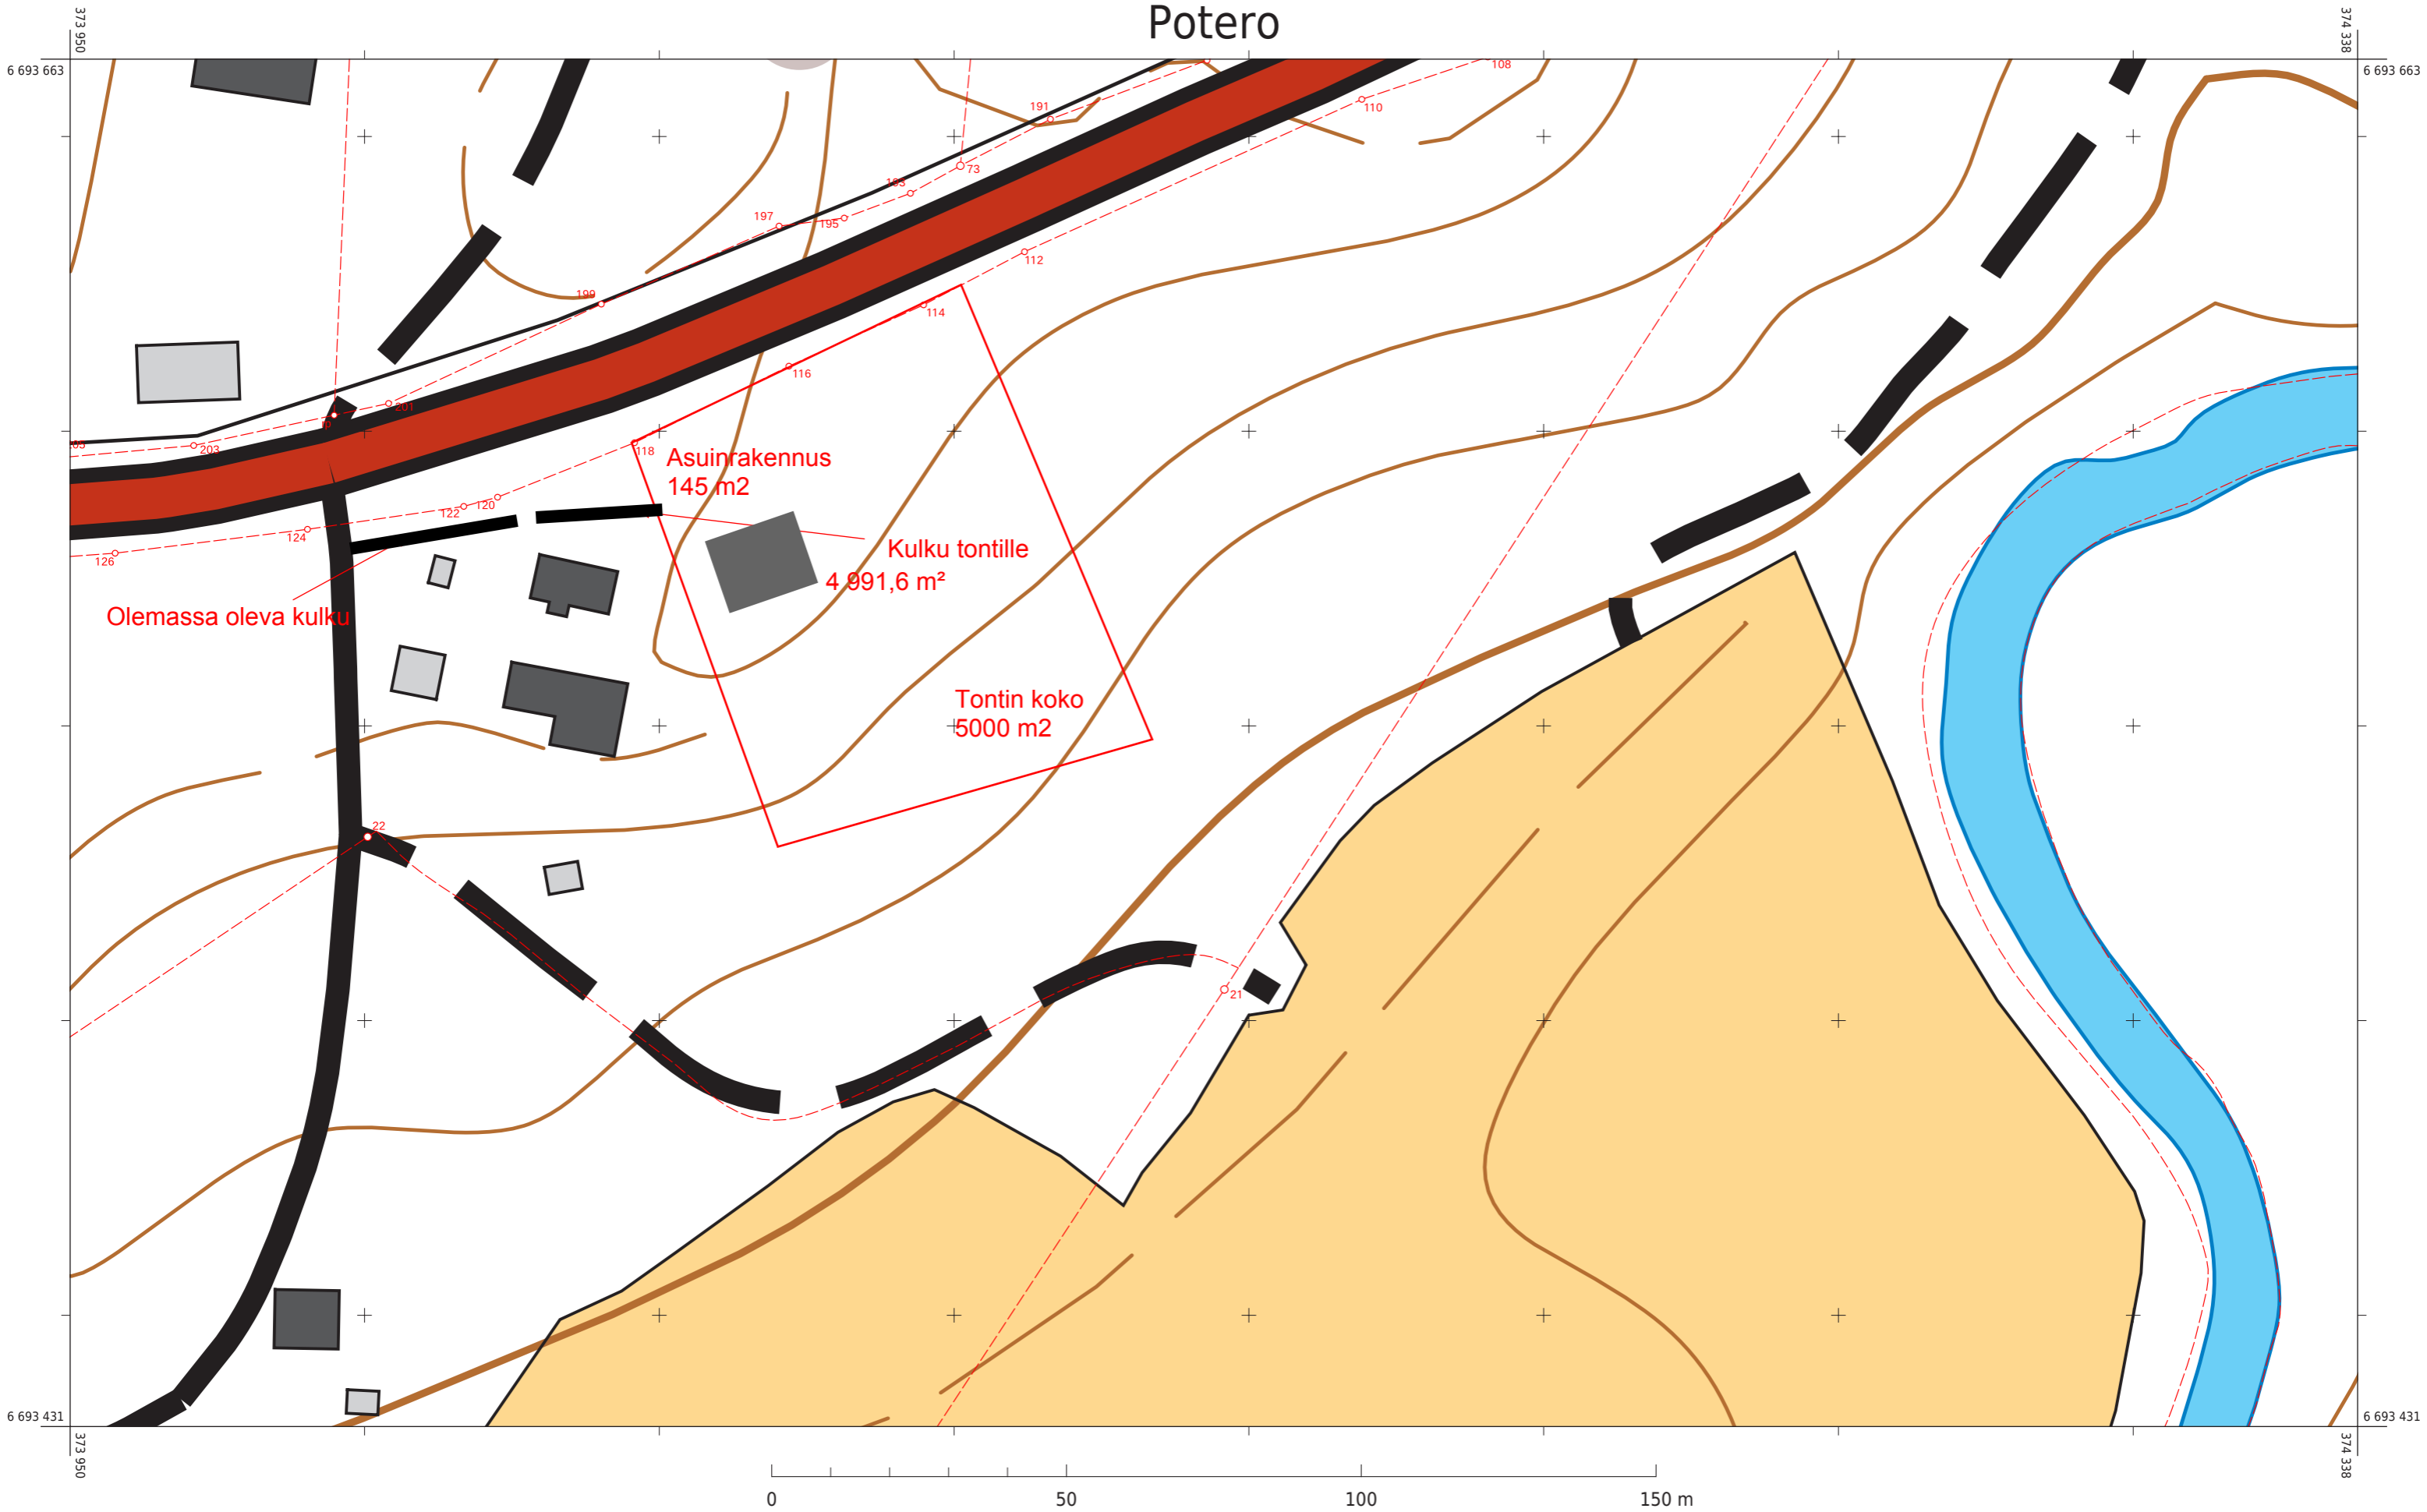

Suuranta

Myssyentie

Rajapöytäentie

Kuonomäentie

Isosuonlaita

Harjula

Harjulanranta

Palomäki

AV

0

500 m

17.1.2023 pv

Kunnanvaltuusto hyväksynyt 27.1.2016 § 6

Potero

VAROITUS: Ei navigointikäyttöön.
Virasto ei ole tarkistanut tämän tuotteen tietoja, eikä se ota vastuuta tietojen oikeellisuudesta tai valmistuksen jälkeisistä muutoksista.

Kiinteistörekisterin tiedoissa voi olla puutteita ja epätarkkuuksia. Rekisteriyksikön tarkka alueellinen ulottuvuus selviää toimitusasiakirjoista ja maastosta.

KARTTATULOSTE
1:1 000

Tulostettu 31.10.2022

Korkeuskäyräväli: 5 m
Korkeusjärjestelmä: N60
Tasokoordinaatisto: ETRS-TM35FIN

Maastotiedot © Maanmittauslaitos
Kiinteistötiedot © Maanmittauslaitos ja kunnat
Merikartta-aineistot © Liikenne- ja viestintävirasto
Syvyystiedot © Suomen ympäristökeskus