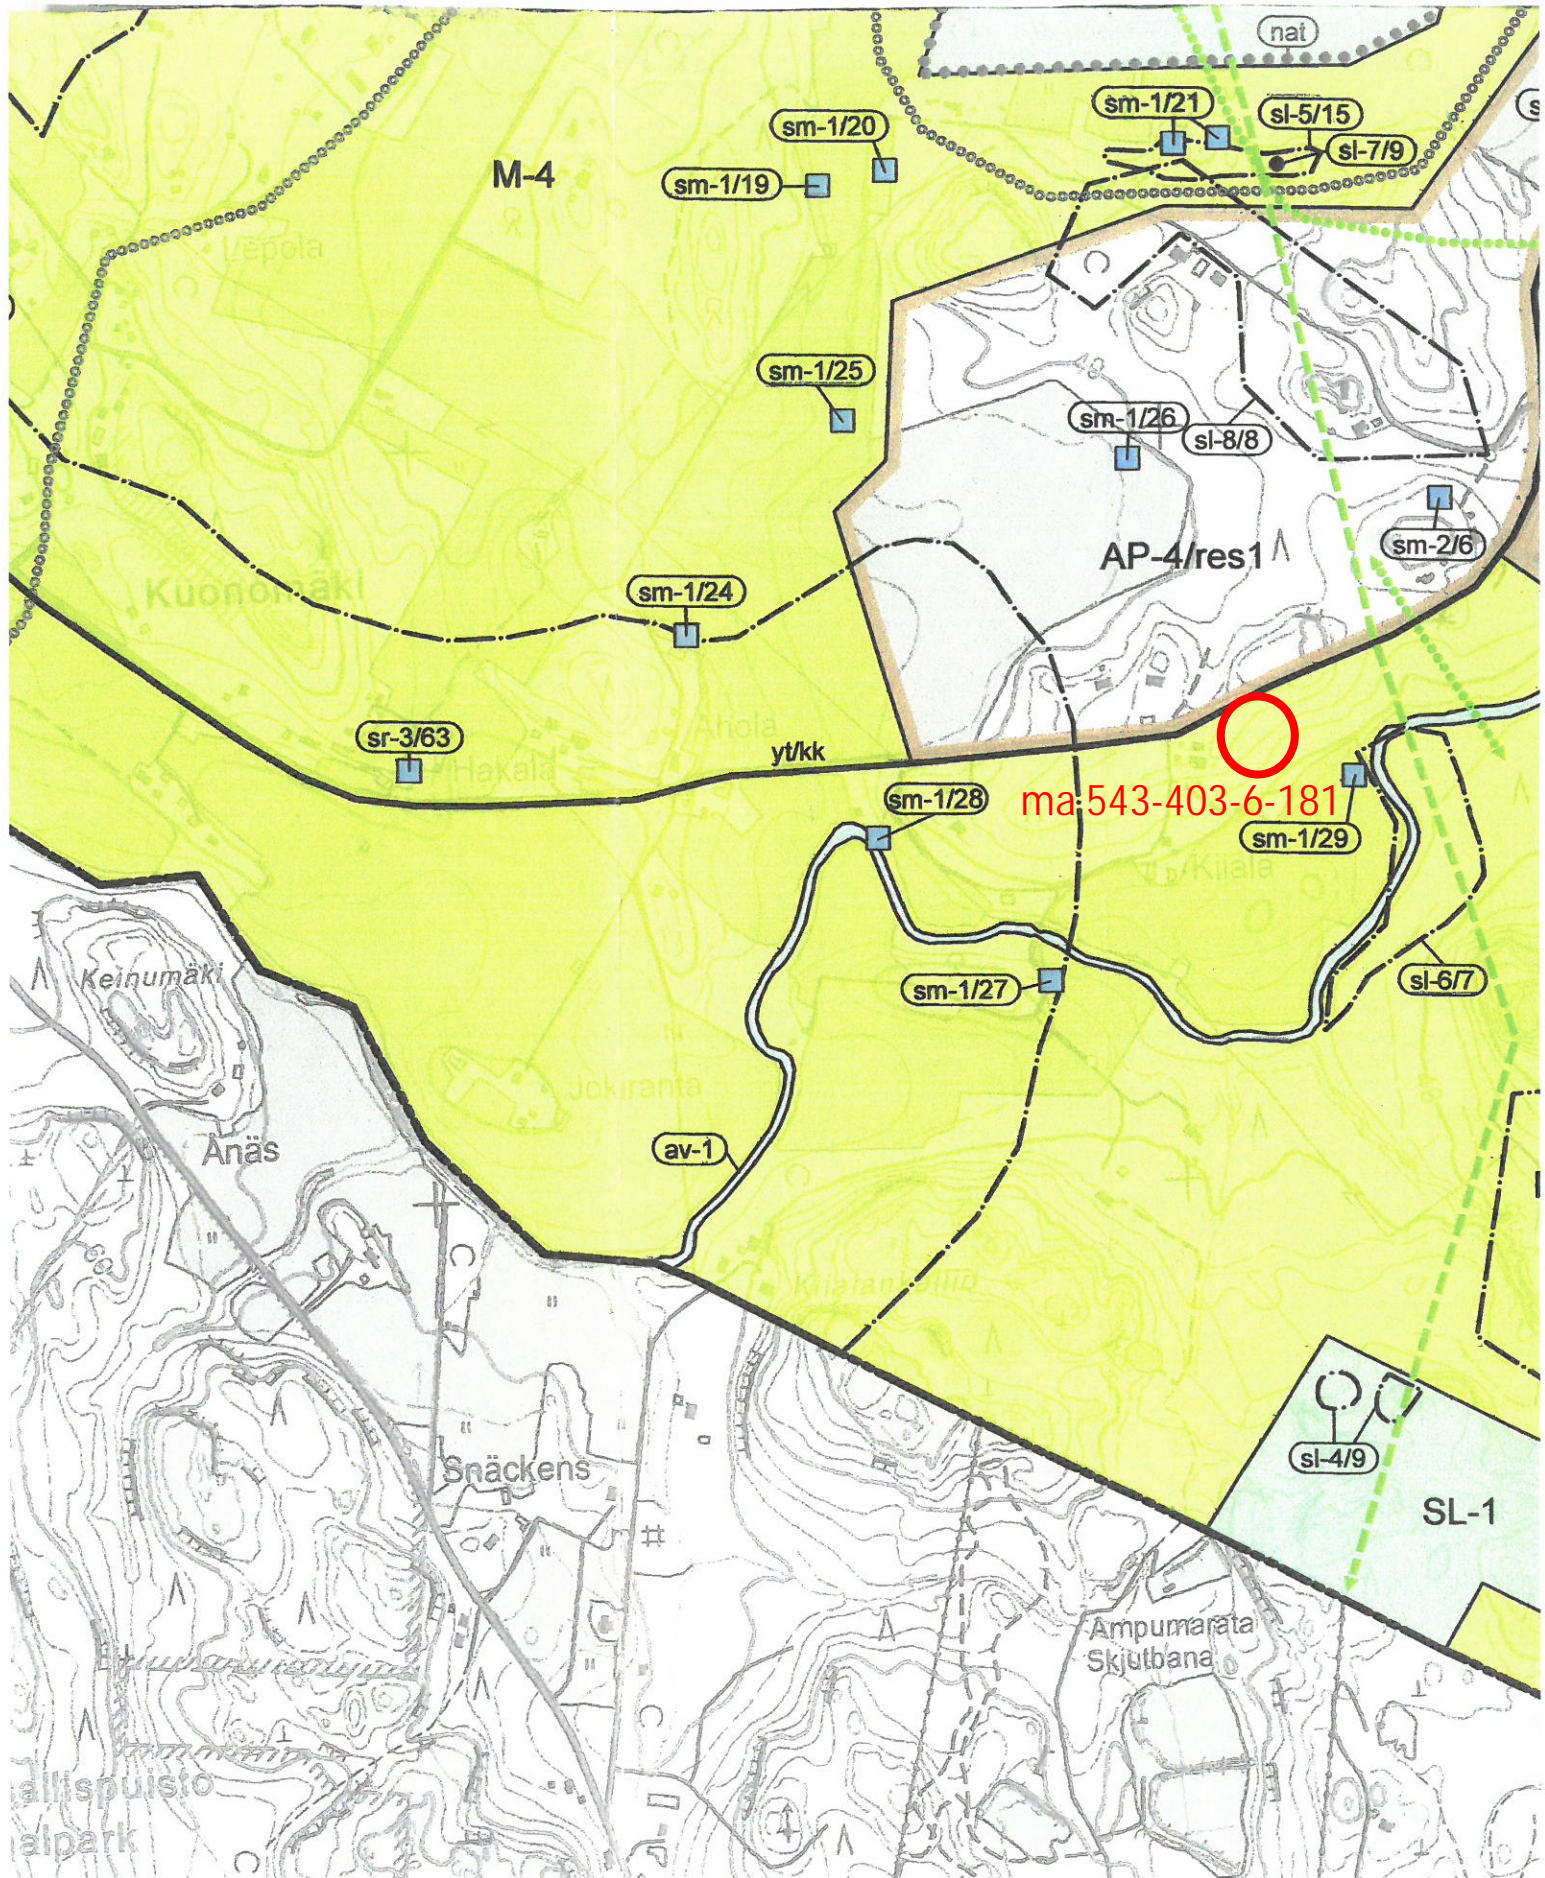

17.1.2023 pv

Kunnanvaltuusto hyväksynyt 27.1.2016 § 6