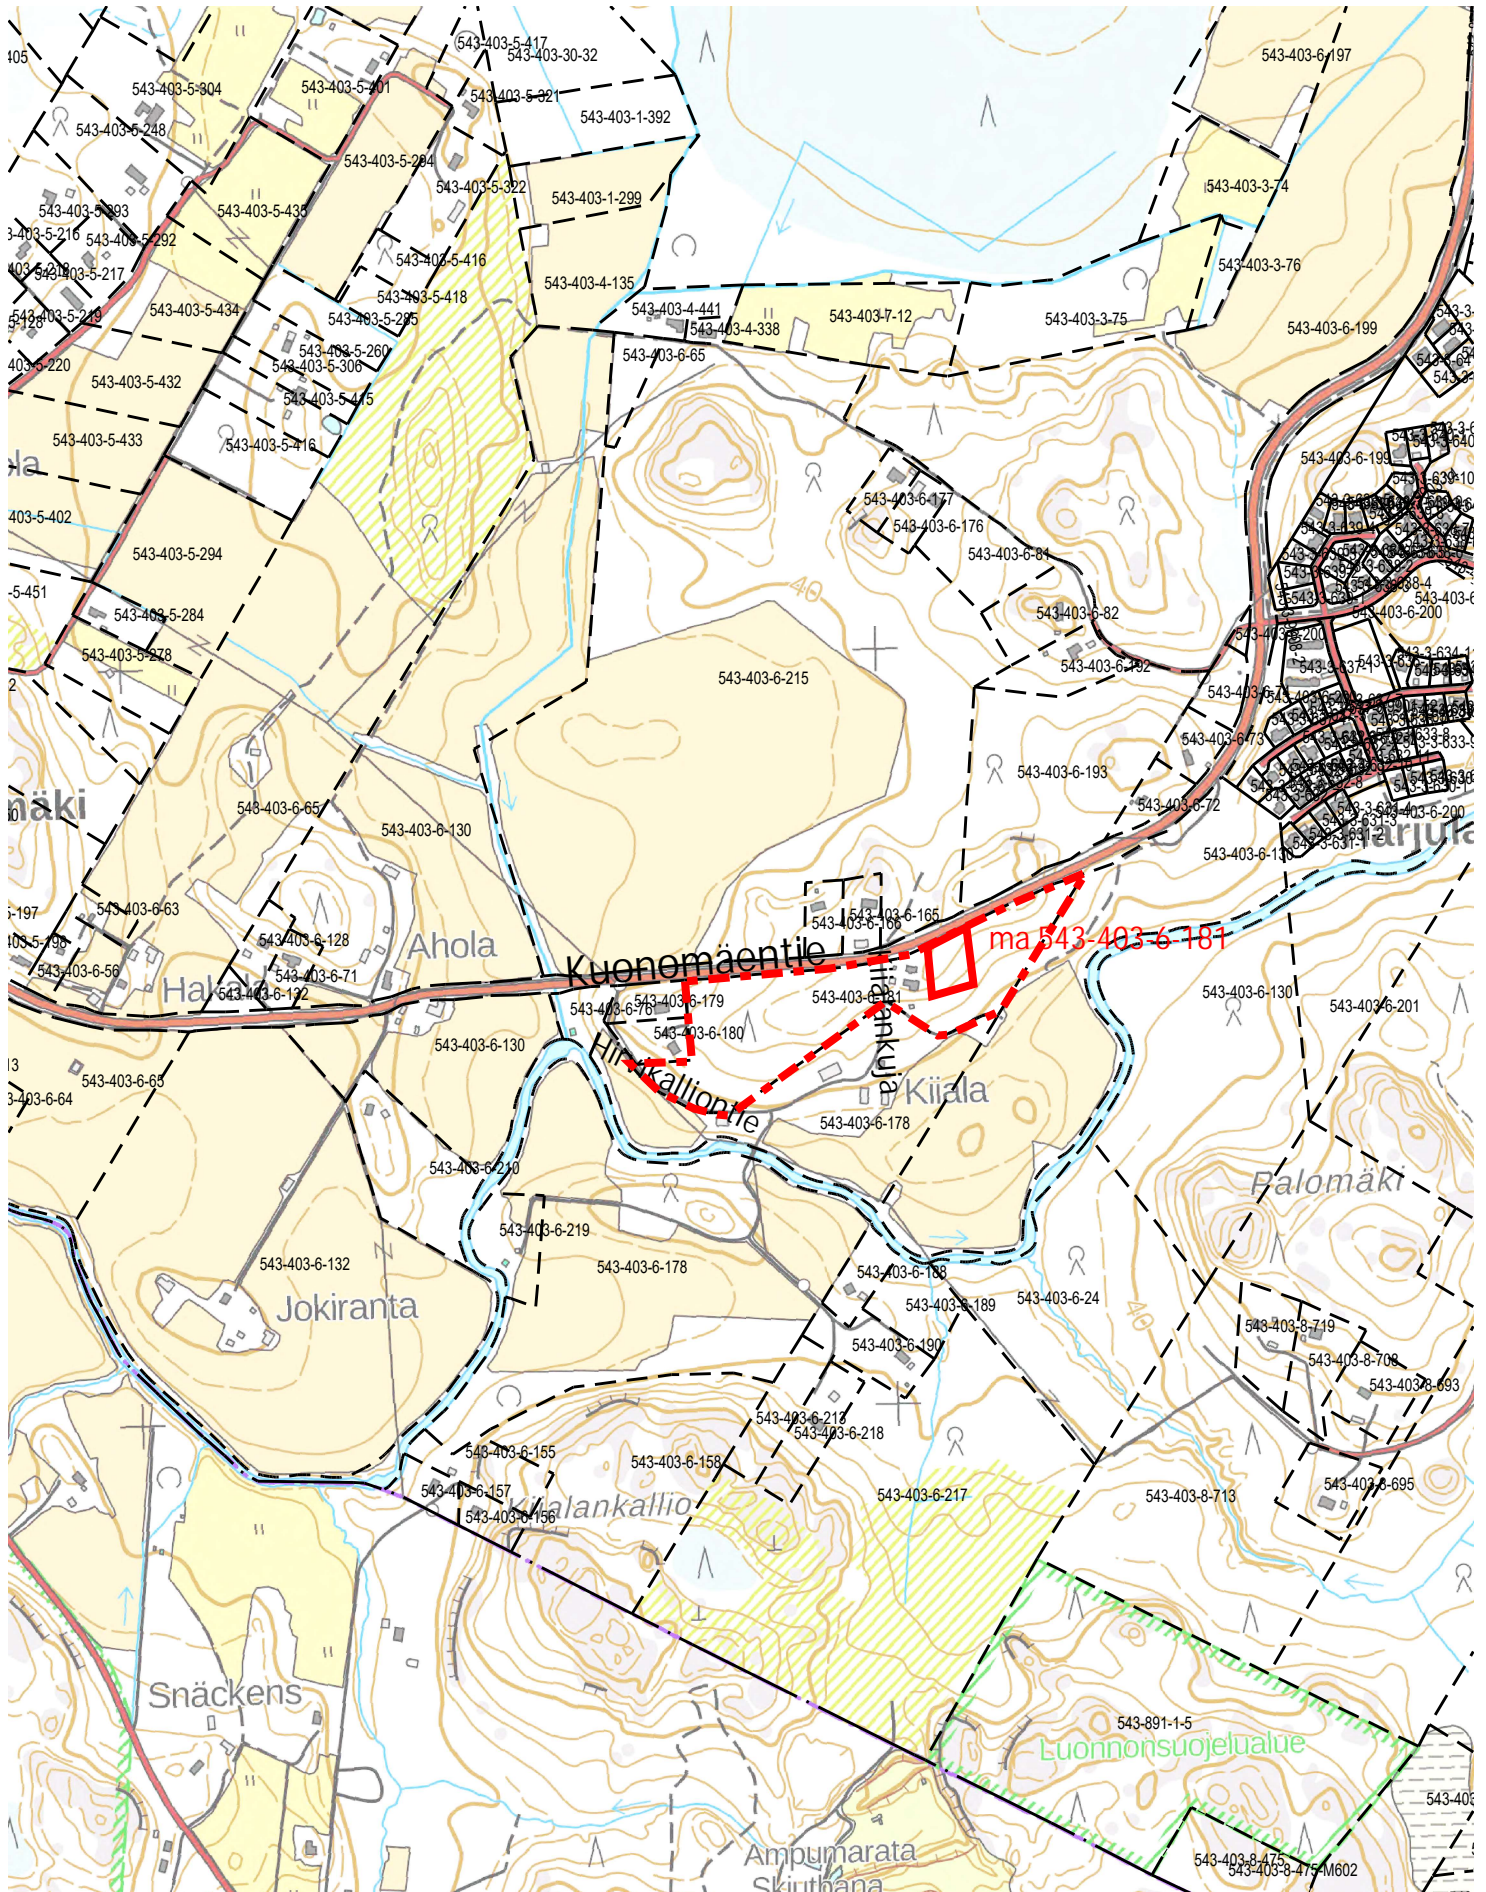

Suuranta

Myssyentie

Rajapöytäentie

Kuonomäentie

Isosuonlaita

Harjula

Harjulanranta

Palomäki

Kiiala

543-403-6-181

Mittakaava 1 : 10000
Sijaintikartta
300 m

NURMIJÄRVI

Klaukkala

Kunnan rekisteritietoja

1:10 000

Tulostettu: 17.1.2023

AV

0

500 m

17.1.2023 pv

Kunnanvaltuusto hyväksynyt 27.1.2016 § 6

Potero

VAROITUS: Ei navigointikäyttöön.
Virasto ei ole tarkistanut tämän tuotteen tietoja, eikä se ota vastuuta tietojen oikeellisuudesta tai valmistuksen jälkeisistä muutoksista.

Kiinteistörekisterin tiedoissa voi olla puutteita ja epätarkkuuksia. Rekisteriyksikön tarkka alueellinen ulottuvuus selviää toimitusasiakirjoista ja maastosta.

KARTTATULOSTE
1:1 000

Tulostettu 31.10.2022