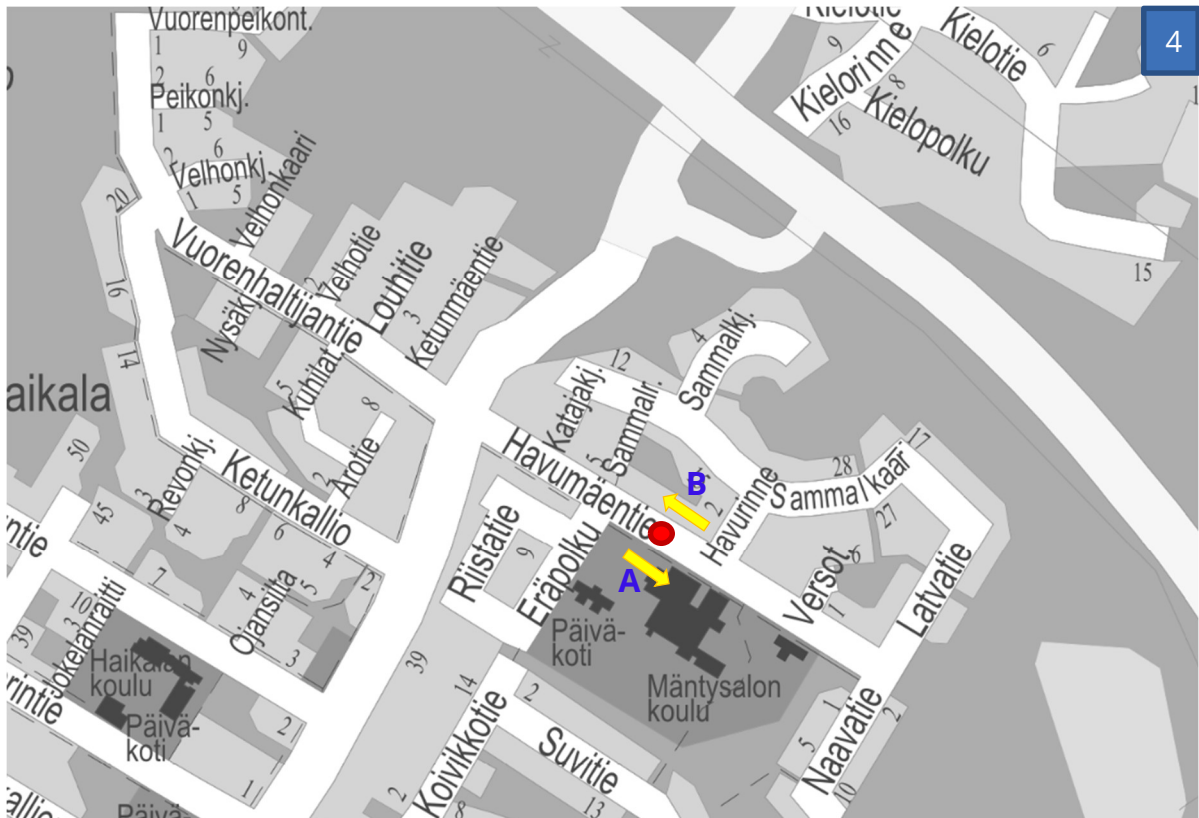

Destia Oy

Janne Toikka

Projektipäällikkö

Nurmijärven nopeusmittauspisteet 2022

Piste	Katu	Suunta	Koodinaatit		Mittausaika
1 A	Vanha Rajamäentie	N	60.515814	24.7628793	28.11 klo 0:00 – 30.11. klo 24:00
1 B	Vanha Rajamäentie	S			
2 A	Pekontie	NW	60.461788,	24.826582	28.11 klo 0:00 – 30.11. klo 24:00
2 B	Pekontie	SE			
3 A	Keskustie	N	60.460050	24.806530	28.11 klo 0:00 – 30.11. klo 24:00
3 B	Keskustie	S			
4 A	Havumäentie	SE	60.400787	24.759805	28.11 klo 0:00 – 30.11. klo 24:00
4 B	Havumäentie	NW			
5 A	Vanha Myllytie	S	60.363528	24.749969	28.11 klo 0:00 – 30.11. klo 24:00
5 B	Vanha Myllytie	N			

Mittauspisteiden sijainnit

Valokuvat mittauspisteistä

Piste 1 A

Piste 1 B

Piste 2 A

Piste 2 B

Piste 3 A

Piste 3 B