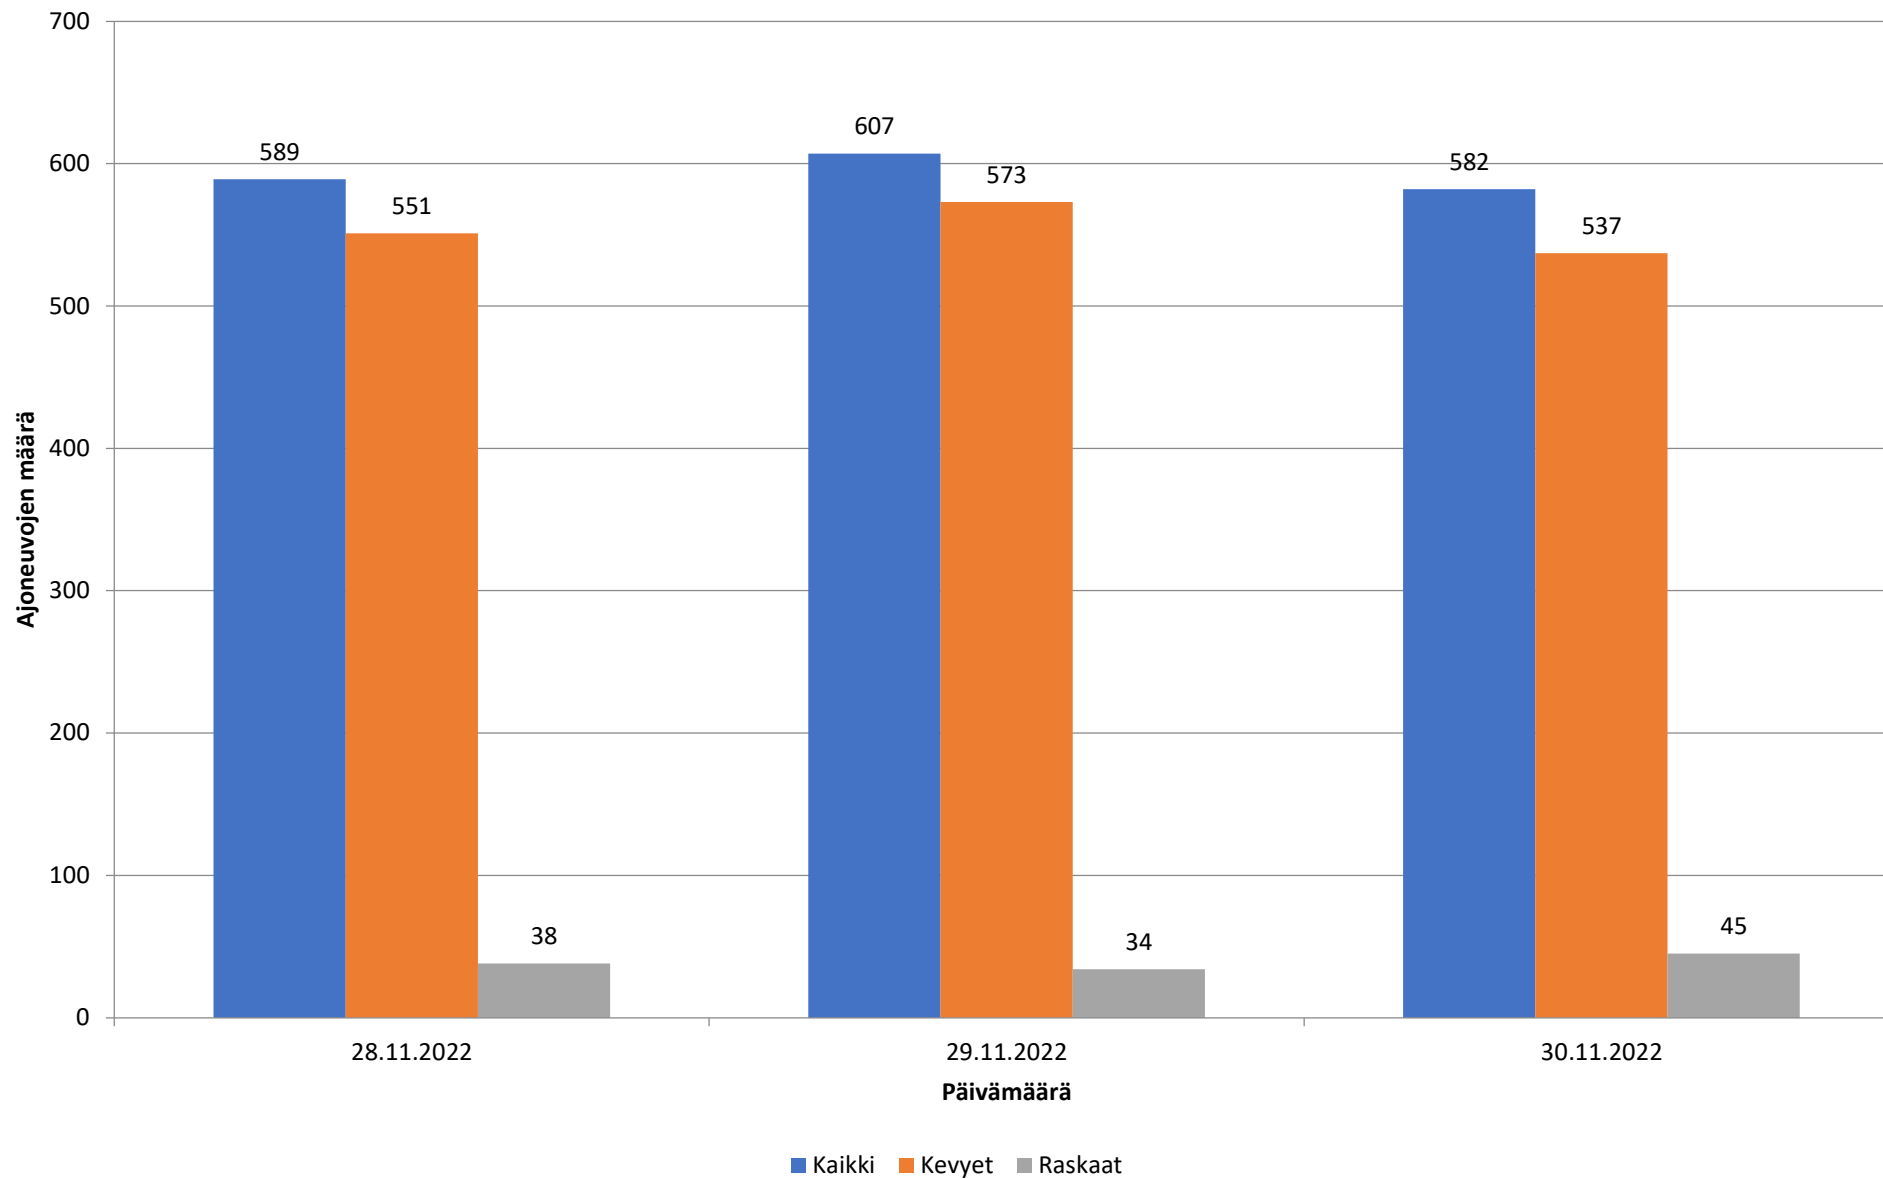

Liikennetiedot ajoneuvoryhmittäin - Piste 4 suunta A