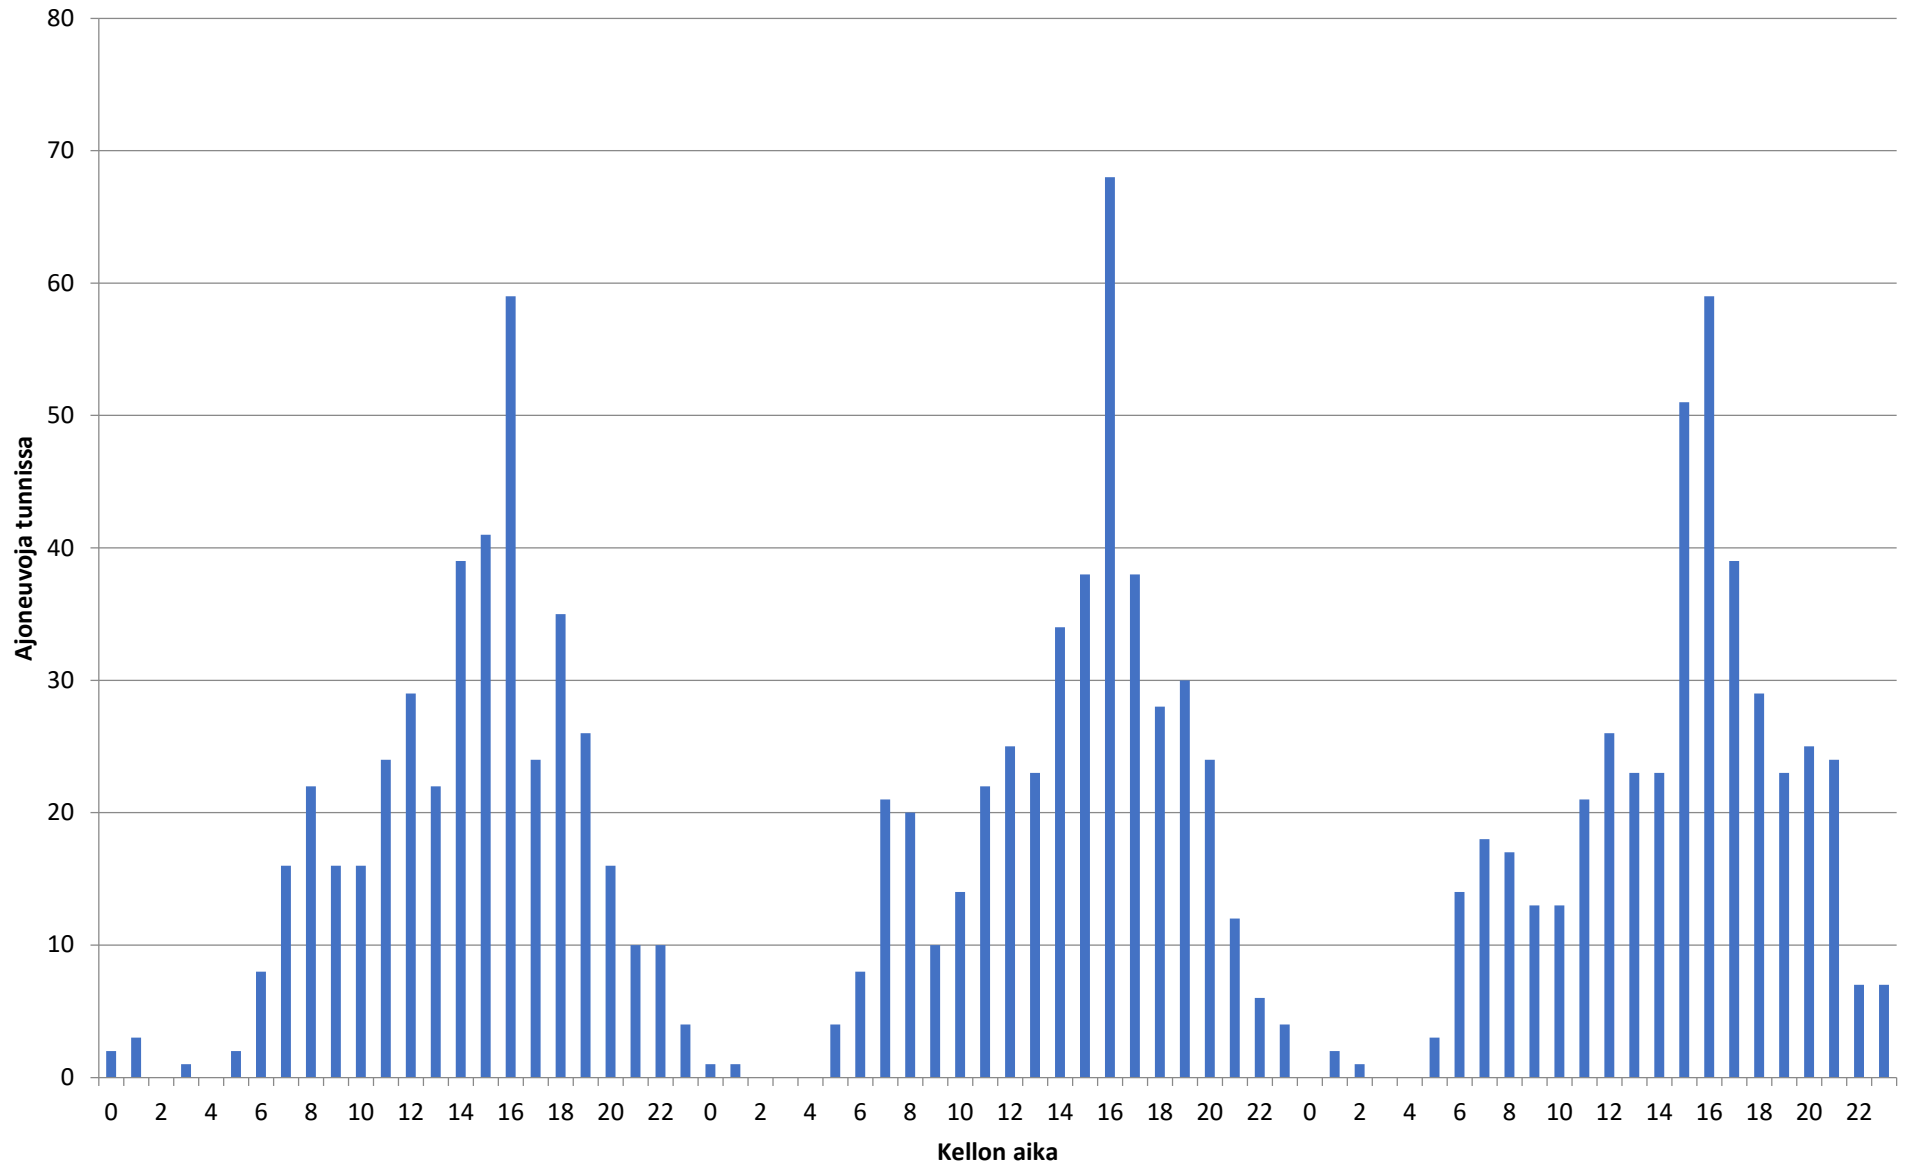

Liikennetiedot ajoneuvoryhmittäin - Piste 2 suunta A

Nopeusjakauma - Koko mittaus - Piste 2 suunta A

Keskinopeus - 28.11.2022-30.11.2022 - Piste 2 suunta A

Liikennetiedot - 28.11.2022-30.11.2022 - Piste 2 suunta A