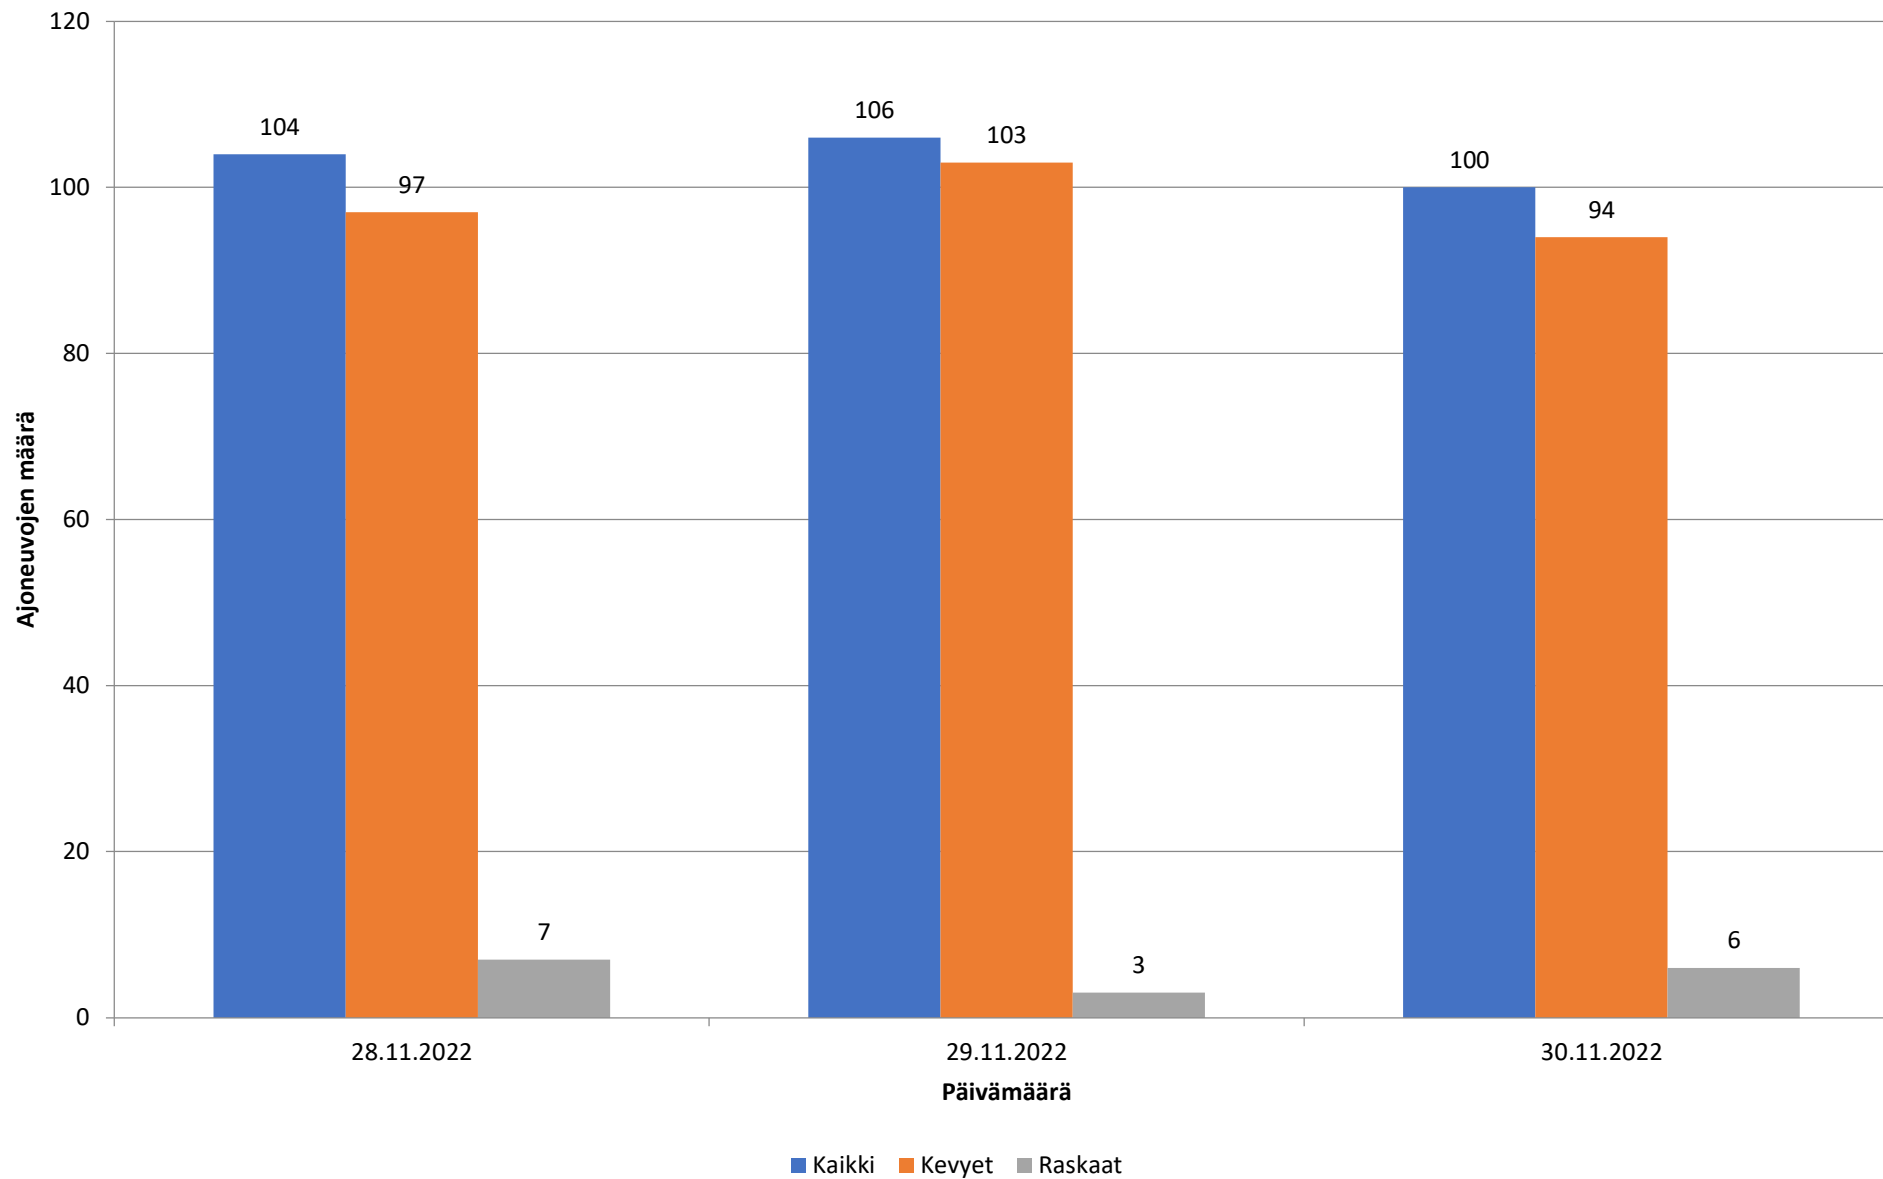

Liikennetiedot ajoneuvoryhmittäin - Piste 1 suunta B