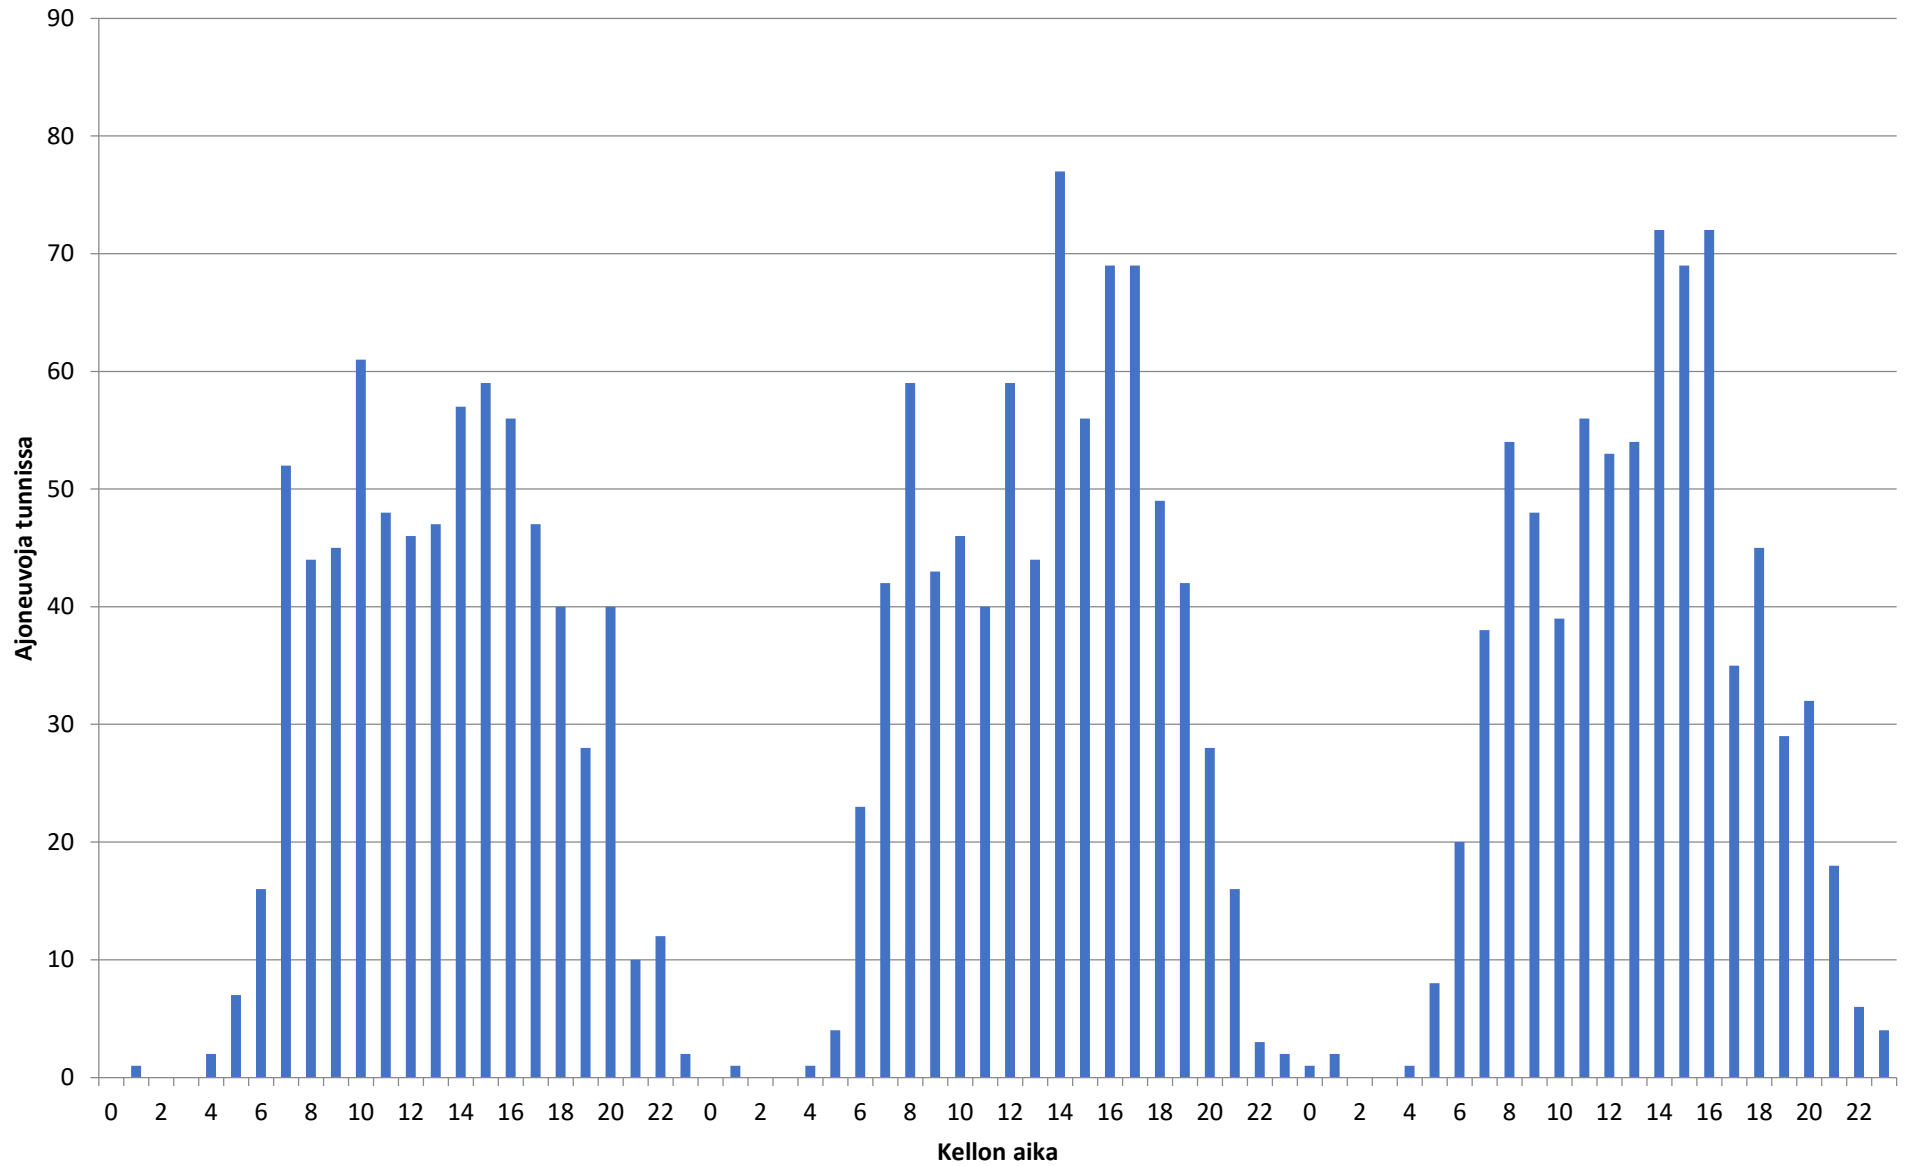

Liikennetiedot - 28.11.2022-30.11.2022 - Piste 3 suunta B

Piste 3 suunta B

Liikennetiedot					
Päivämäärä	Tunti	Ajoneuvoja	Keskinopeus (km/h)	Kevyet	Raskaat
28.11.2022	0	0	0	0	0
28.11.2022	1	1	27	1	0
28.11.2022	2	0	0	0	0
28.11.2022	3	0	0	0	0
28.11.2022	4	2	40	1	1
28.11.2022	5	7	38,3	7	0
28.11.2022	6	16	35,5	15	1
28.11.2022	7	52	35,3	50	2
28.11.2022	8	44	34,6	43	1
28.11.2022	9	45	32,4	44	1
28.11.2022	10	61	33,9	59	2
28.11.2022	11	48	34,3	46	2
28.11.2022	12	46	34,2	46	0
28.11.2022	13	47	32,9	46	1
28.11.2022	14	57	35,5	56	1
28.11.2022	15	59	34,8	56	3
28.11.2022	16	56	34	55	1
28.11.2022	17	47	35,4	46	1
28.11.2022	18	40	35,5	40	0
28.11.2022	19	28	36	28	0
28.11.2022	20	40	34,5	40	0
28.11.2022	21	10	32	10	0
28.11.2022	22	12	40,8	12	0
28.11.2022	23	2	47	2	0
29.11.2022	0	0	0	0	0
29.11.2022	1	1	27	1	0
29.11.2022	2	0	0	0	0
29.11.2022	3	0	0	0	0
29.11.2022	4	1	34	1	0
29.11.2022	5	4	28,3	3	1
29.11.2022	6	23	36,3	23	0
29.11.2022	7	42	36,1	41	1
29.11.2022	8	59	33,7	57	2
29.11.2022	9	43	34	39	4
29.11.2022	10	46	33	46	0
29.11.2022	11	40	33,1	39	1
29.11.2022	12	59	32,3	57	2
29.11.2022	13	44	33,5	44	0
29.11.2022	14	77	34,4	74	3
29.11.2022	15	56	32,8	56	0
29.11.2022	16	69	34,6	68	1
29.11.2022	17	69	34,5	68	1
29.11.2022	18	49	34,3	49	0
29.11.2022	19	42	34,2	42	0