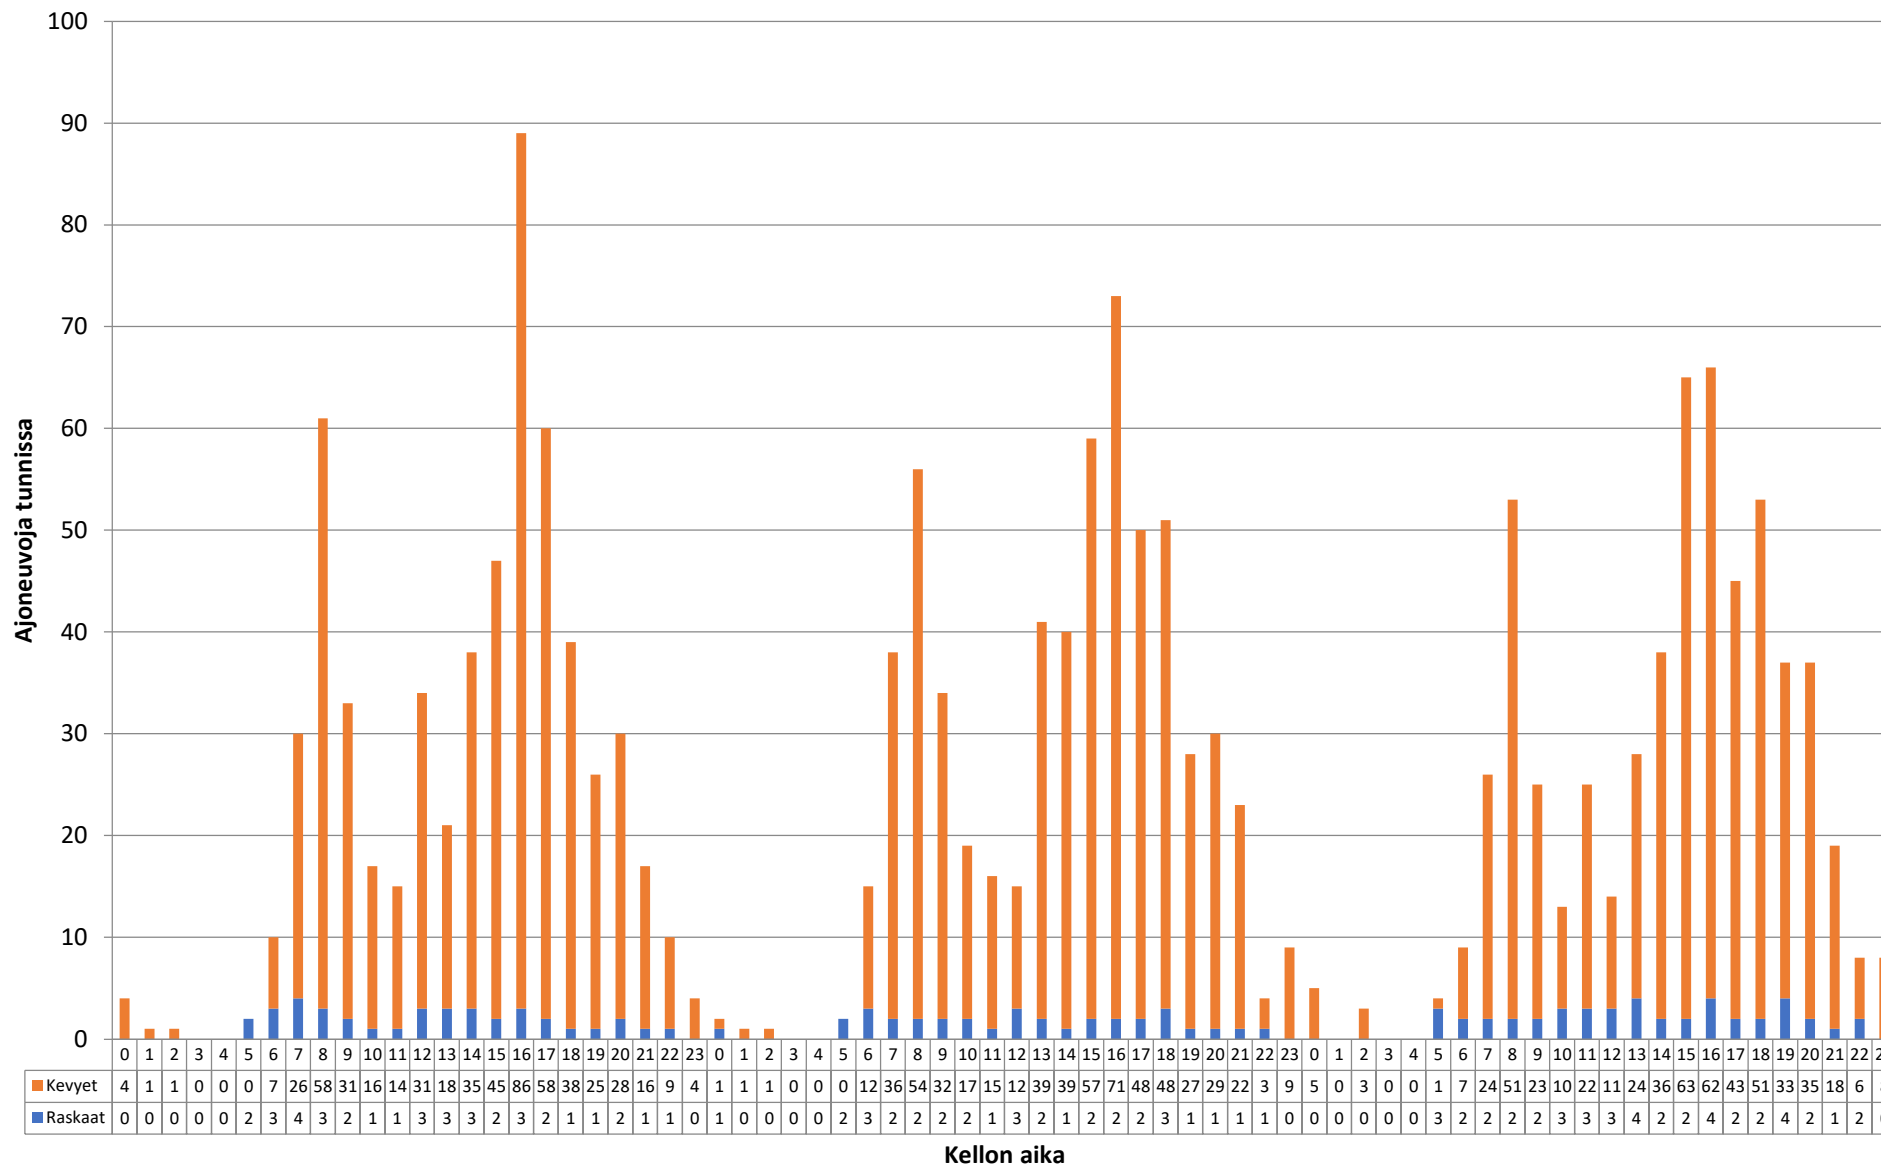

Liikennetiedot ajoneuvoryhmittäin - 28.11.2022-30.11.2022 - Piste 4 suunta A