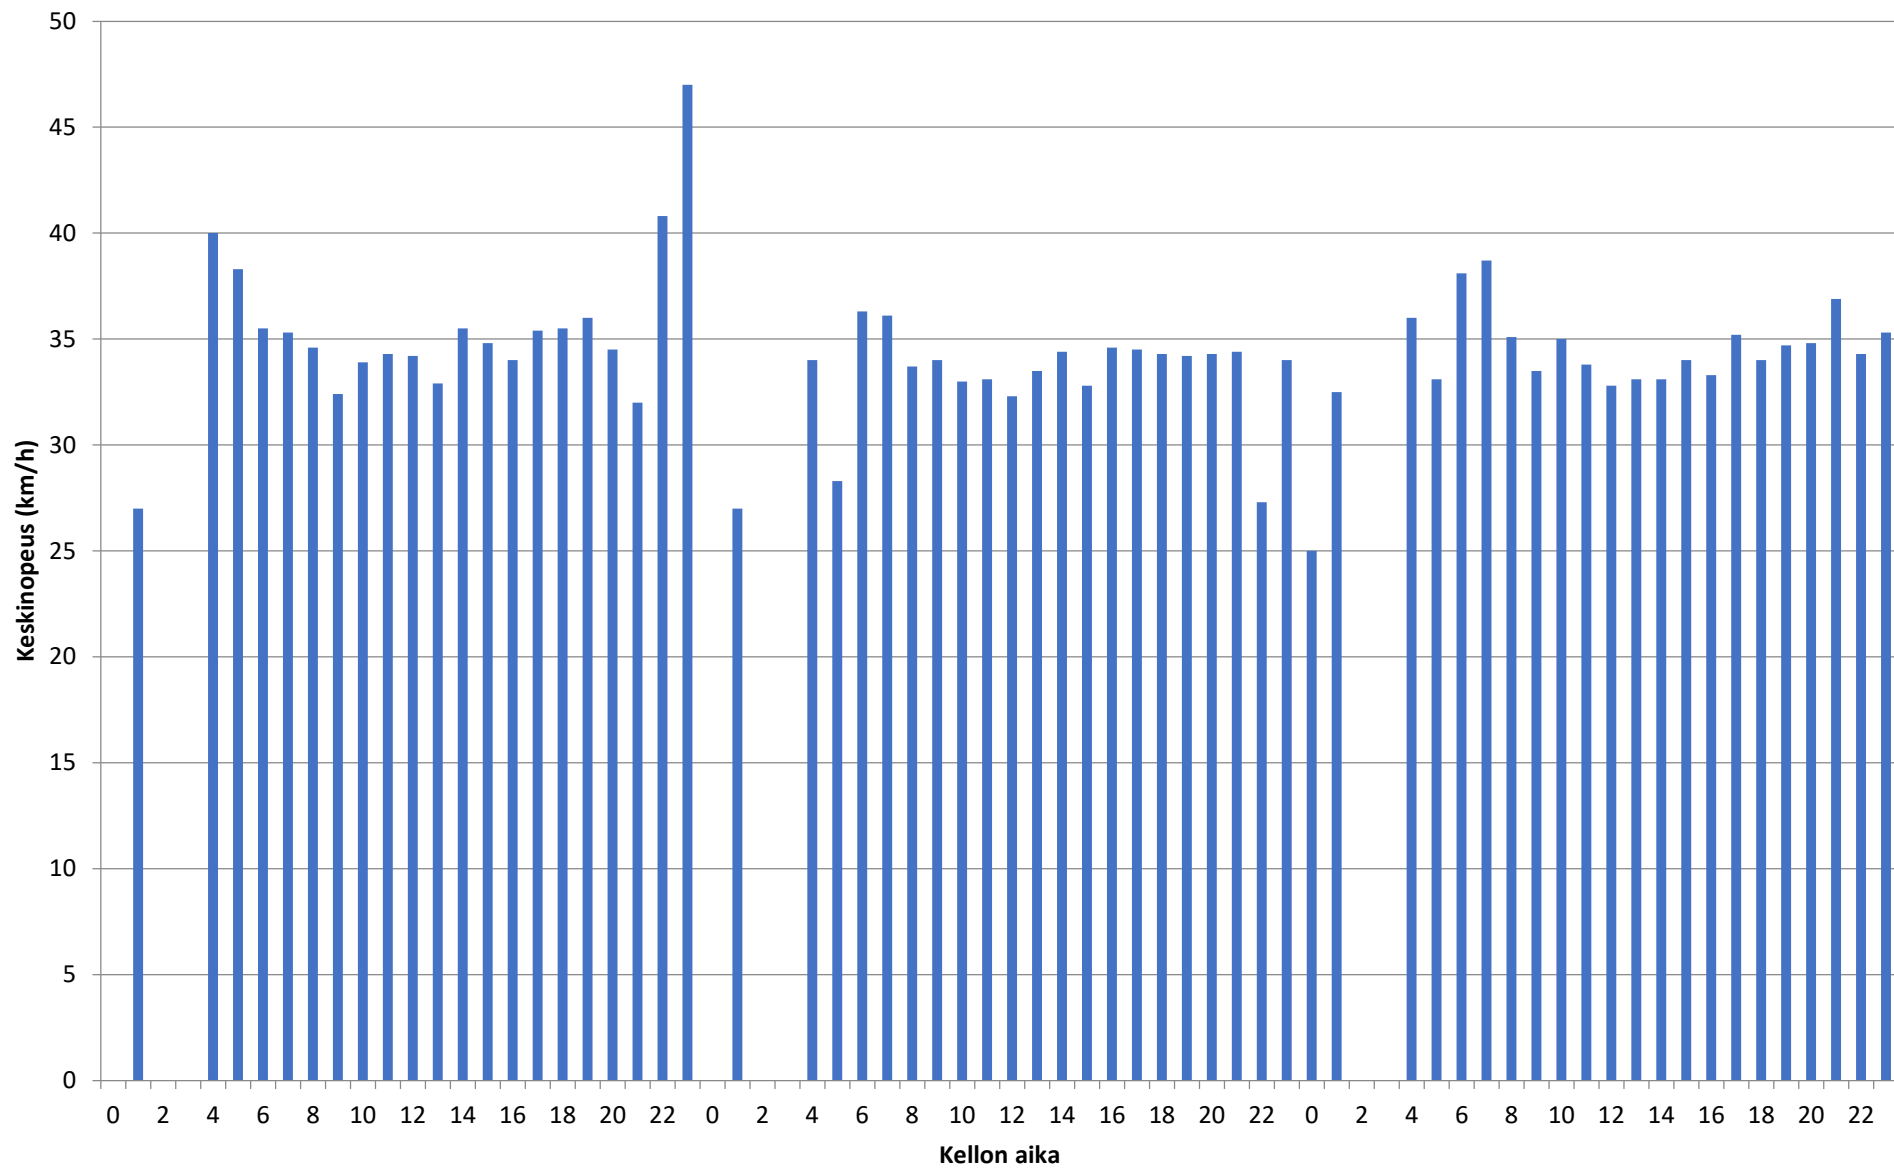

Liikennetiedot ajoneuvoryhmittäin - Piste 3 suunta B

Nopeusjakauma - Koko mittaus - Piste 3 suunta B

Liikennetiedot ajoneuvoryhmittäin - 28.11.2022-30.11.2022 - Piste 3 suunta B

Keskinopeus - 28.11.2022-30.11.2022 - Piste 3 suunta B