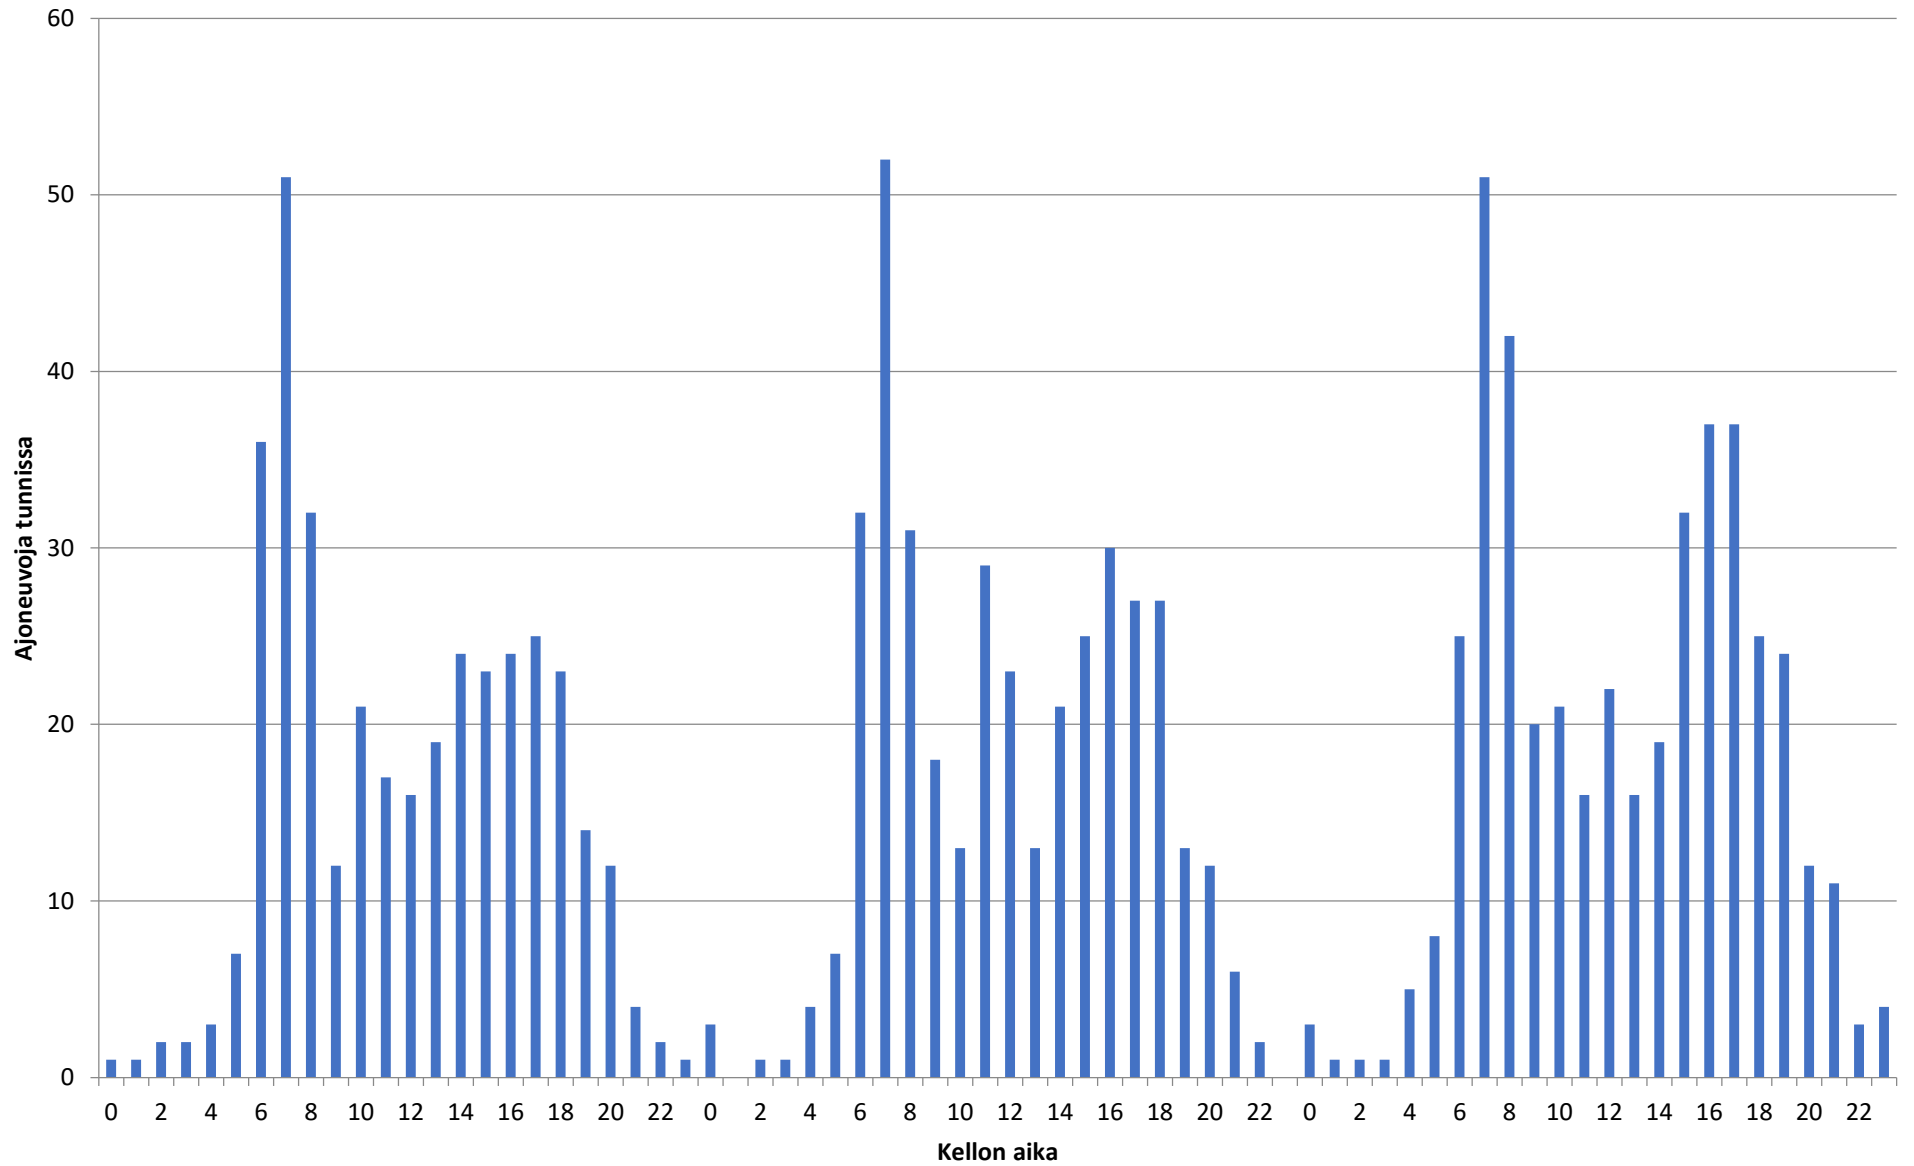

Liikennetiedot ajoneuvoryhmittäin - Piste 2 suunta B

Nopeusjakauma - Koko mittaus - Piste 2 suunta B

Keskinopeus - 28.11.2022-30.11.2022 - Piste 2 suunta B

Liikennetiedot - 28.11.2022-30.11.2022 - Piste 2 suunta B