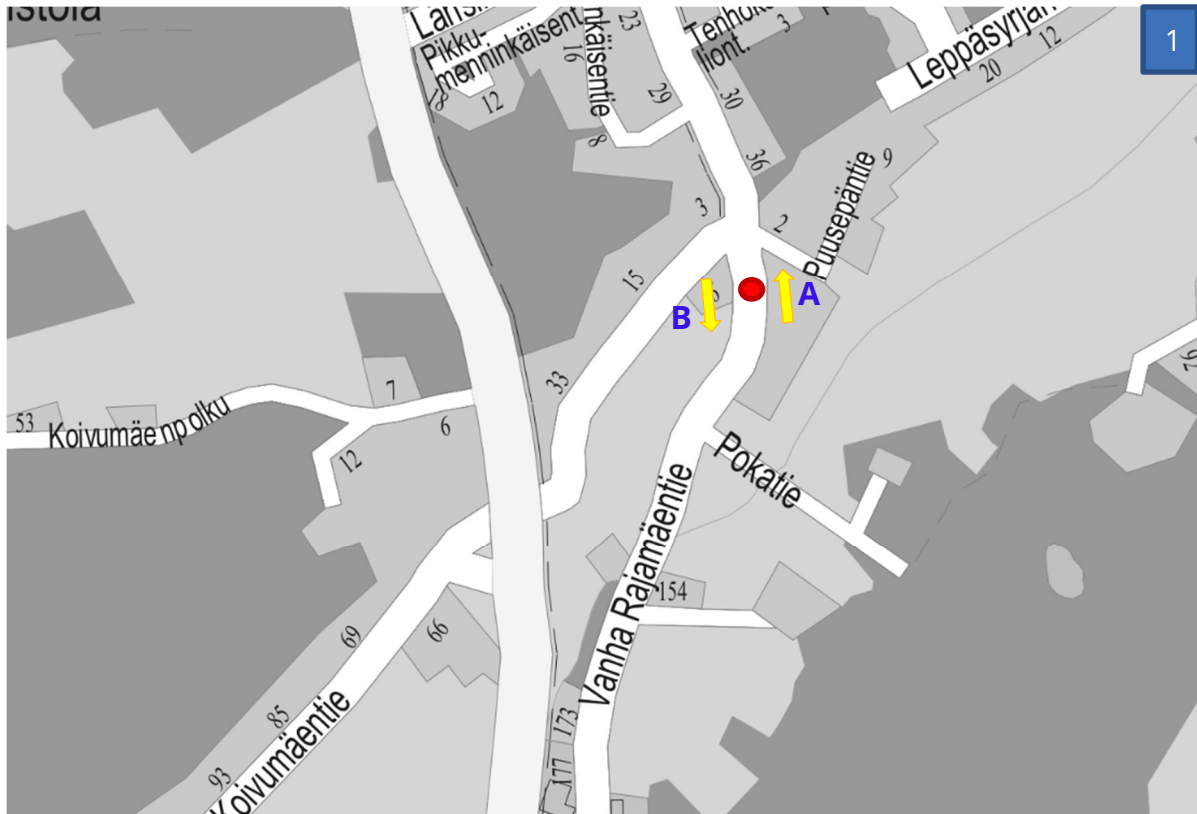

Destia Oy

Janne Toikka

Projektipäällikkö

Nurmijärven nopeusmittauspisteet 2022

Piste	Katu	Suunta	Koodinaatit		Mittausaika
1 A	Vanha Rajamäentie	N	60.515814	24.7628793	28.11 klo 0:00 – 30.11. klo 24:00
1 B	Vanha Rajamäentie	S			
2 A	Pekontie	NW	60.461788,	24.826582	28.11 klo 0:00 – 30.11. klo 24:00
2 B	Pekontie	SE			
3 A	Keskustie	N	60.460050	24.806530	28.11 klo 0:00 – 30.11. klo 24:00
3 B	Keskustie	S			
4 A	Havumäentie	SE	60.400787	24.759805	28.11 klo 0:00 – 30.11. klo 24:00
4 B	Havumäentie	NW			
5 A	Vanha Myllytie	S	60.363528	24.749969	28.11 klo 0:00 – 30.11. klo 24:00
5 B	Vanha Myllytie	N			

Nurmijärven nopeusmittauspisteiden keskinopeudet 2022

Piste	Katu	Nopeus- rajoitus [km/h]	Keskinopeudet [km/h]		
			Poikkileikkaus	Suunta A	Suunta B
1	Vanha Rajamäentie	30	37,7	35,8	39,8
2	Pekontie	30	37,4	37,2	37,7
3	Keskustie	30	35,1	35,8	34,3
4	Havumäentie	30	39,7	39,8	39,7
5	Vanha Myllytie	30	33,4	31,3	35,6

Mittauspisteiden sijainnit

Valokuvat mittauspisteistä

Piste 1 A

Piste 1 B

Piste 2 A

Piste 2 B

Piste 3 A

Piste 3 B