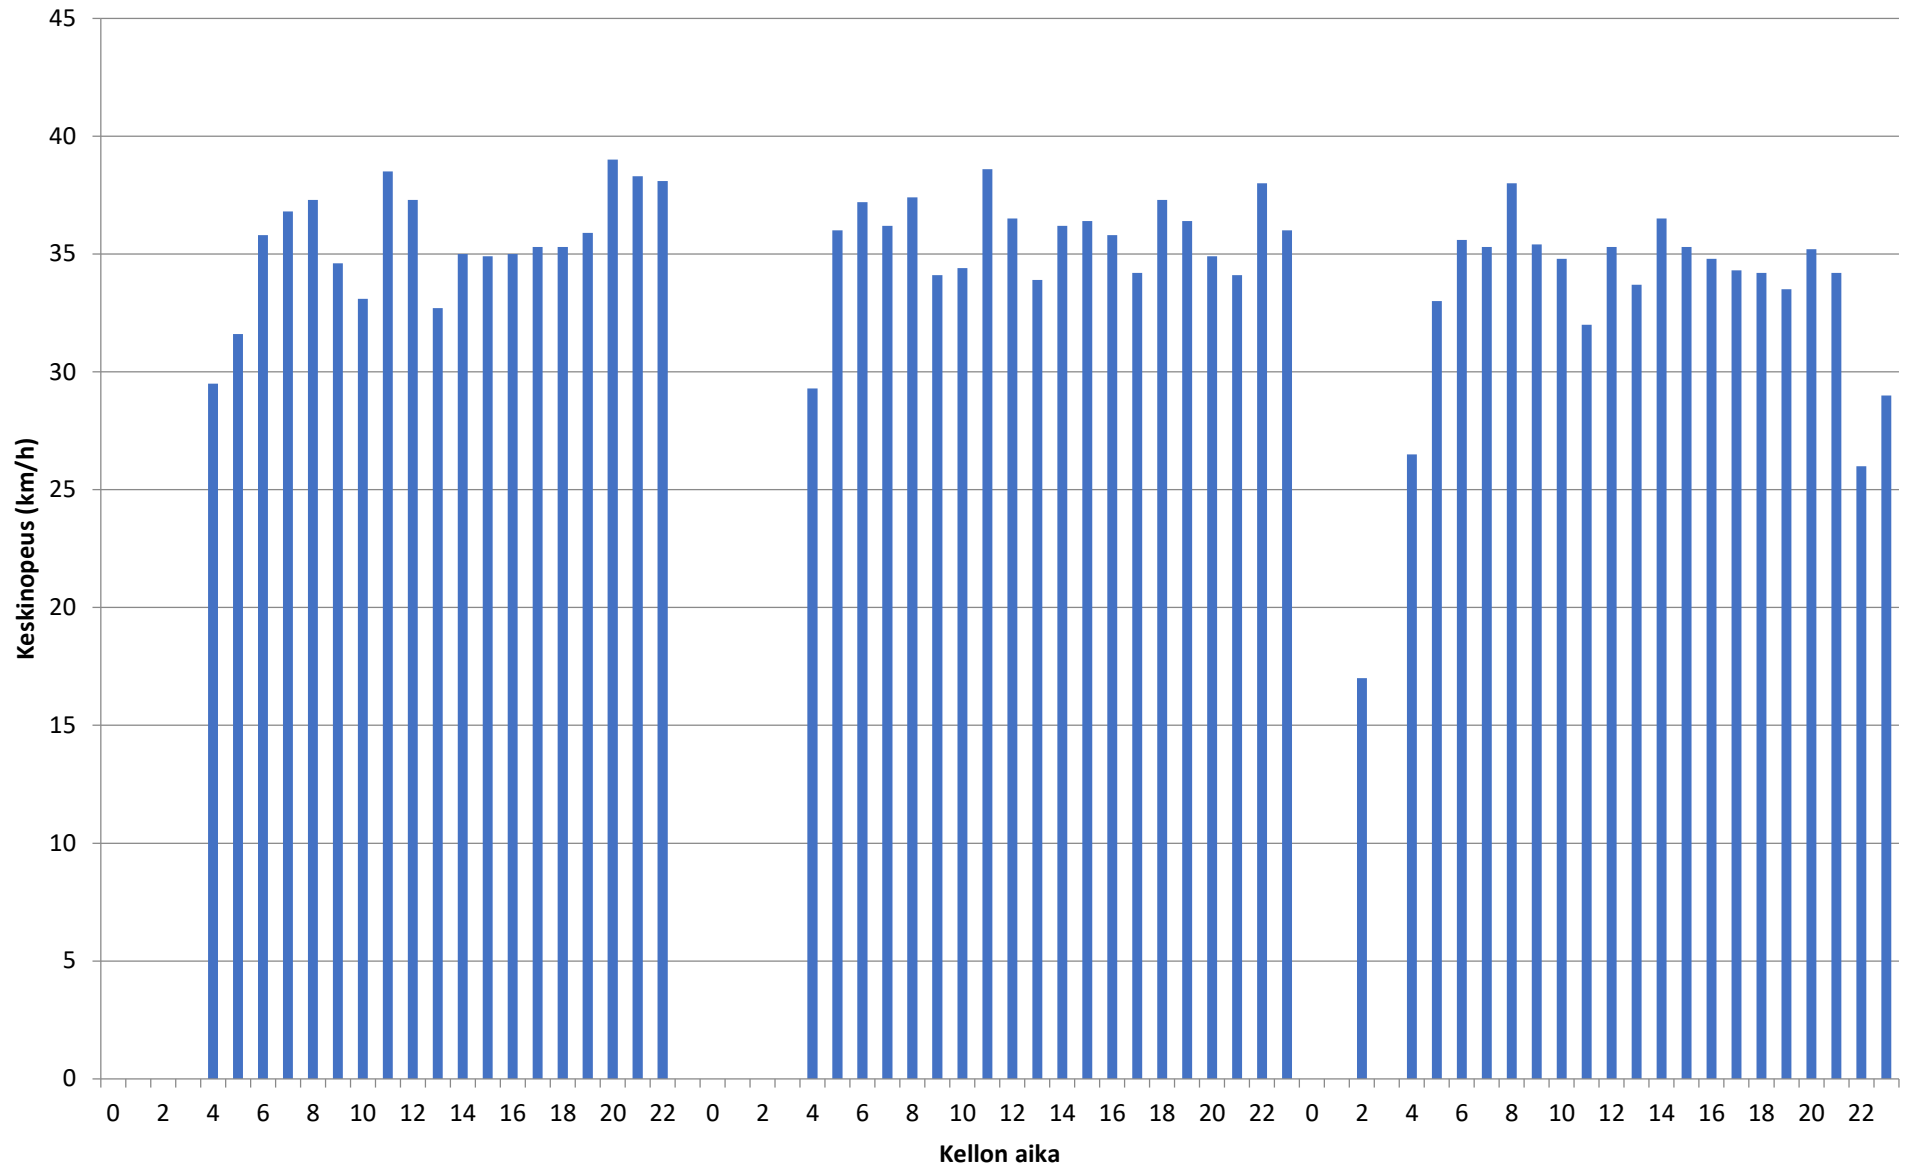

Keskinopeus - 28.11.2022-1.12.2022 - Piste 5 suunta B