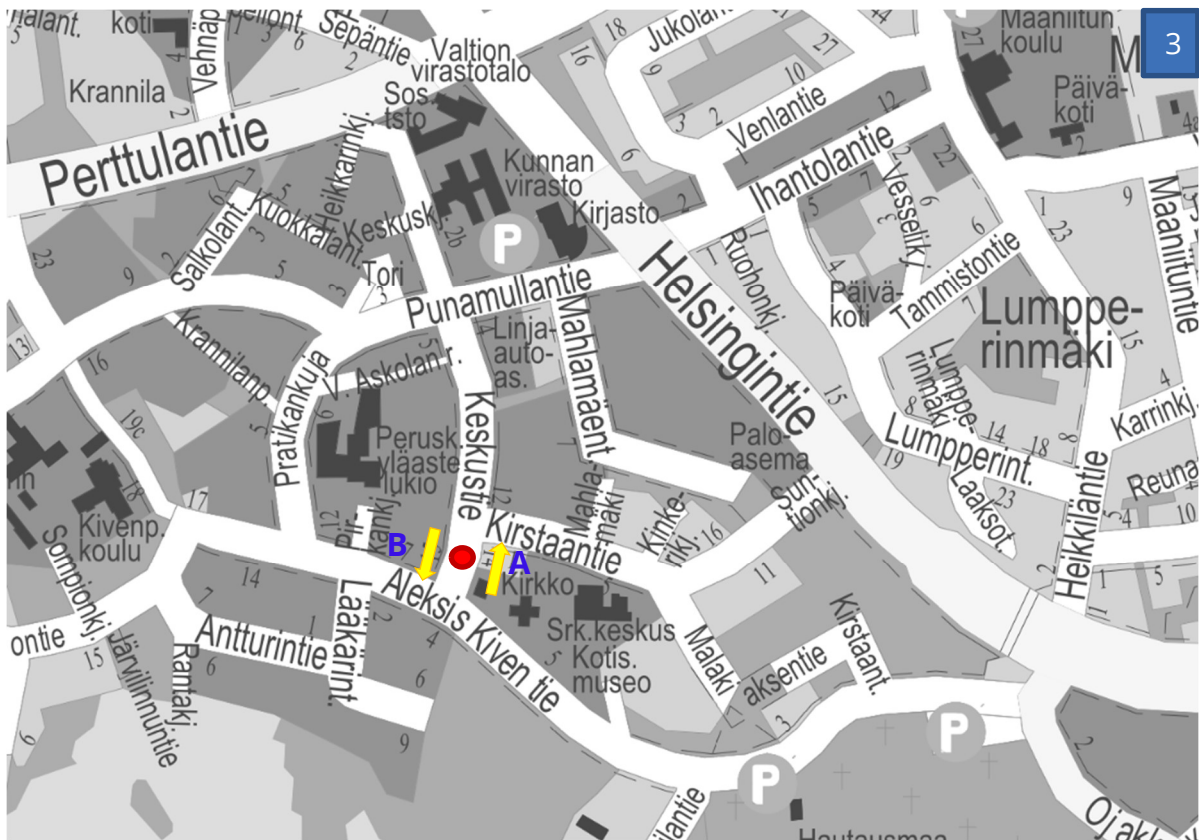

Destia Oy

Janne Toikka

Projektipäällikkö

Nurmijärven nopeusmittauspisteet 2022

Piste	Katu	Suunta	Koodinaatit		Mittausaika
1 A	Vanha Rajamäentie	N	60.515814	24.7628793	28.11 klo 0:00 – 30.11. klo 24:00
1 B	Vanha Rajamäentie	S			
2 A	Pekontie	NW	60.461788,	24.826582	28.11 klo 0:00 – 30.11. klo 24:00
2 B	Pekontie	SE			
3 A	Keskustie	N	60.460050	24.806530	28.11 klo 0:00 – 30.11. klo 24:00
3 B	Keskustie	S			
4 A	Havumäentie	SE	60.400787	24.759805	28.11 klo 0:00 – 30.11. klo 24:00
4 B	Havumäentie	NW			
5 A	Vanha Myllytie	S	60.363528	24.749969	28.11 klo 0:00 – 30.11. klo 24:00
5 B	Vanha Myllytie	N			

Mittauspisteiden sijainnit

Valokuvat mittauspisteistä

Piste 1 A

Piste 1 B

Piste 2 A

Piste 2 B

Piste 3 A

Piste 3 B