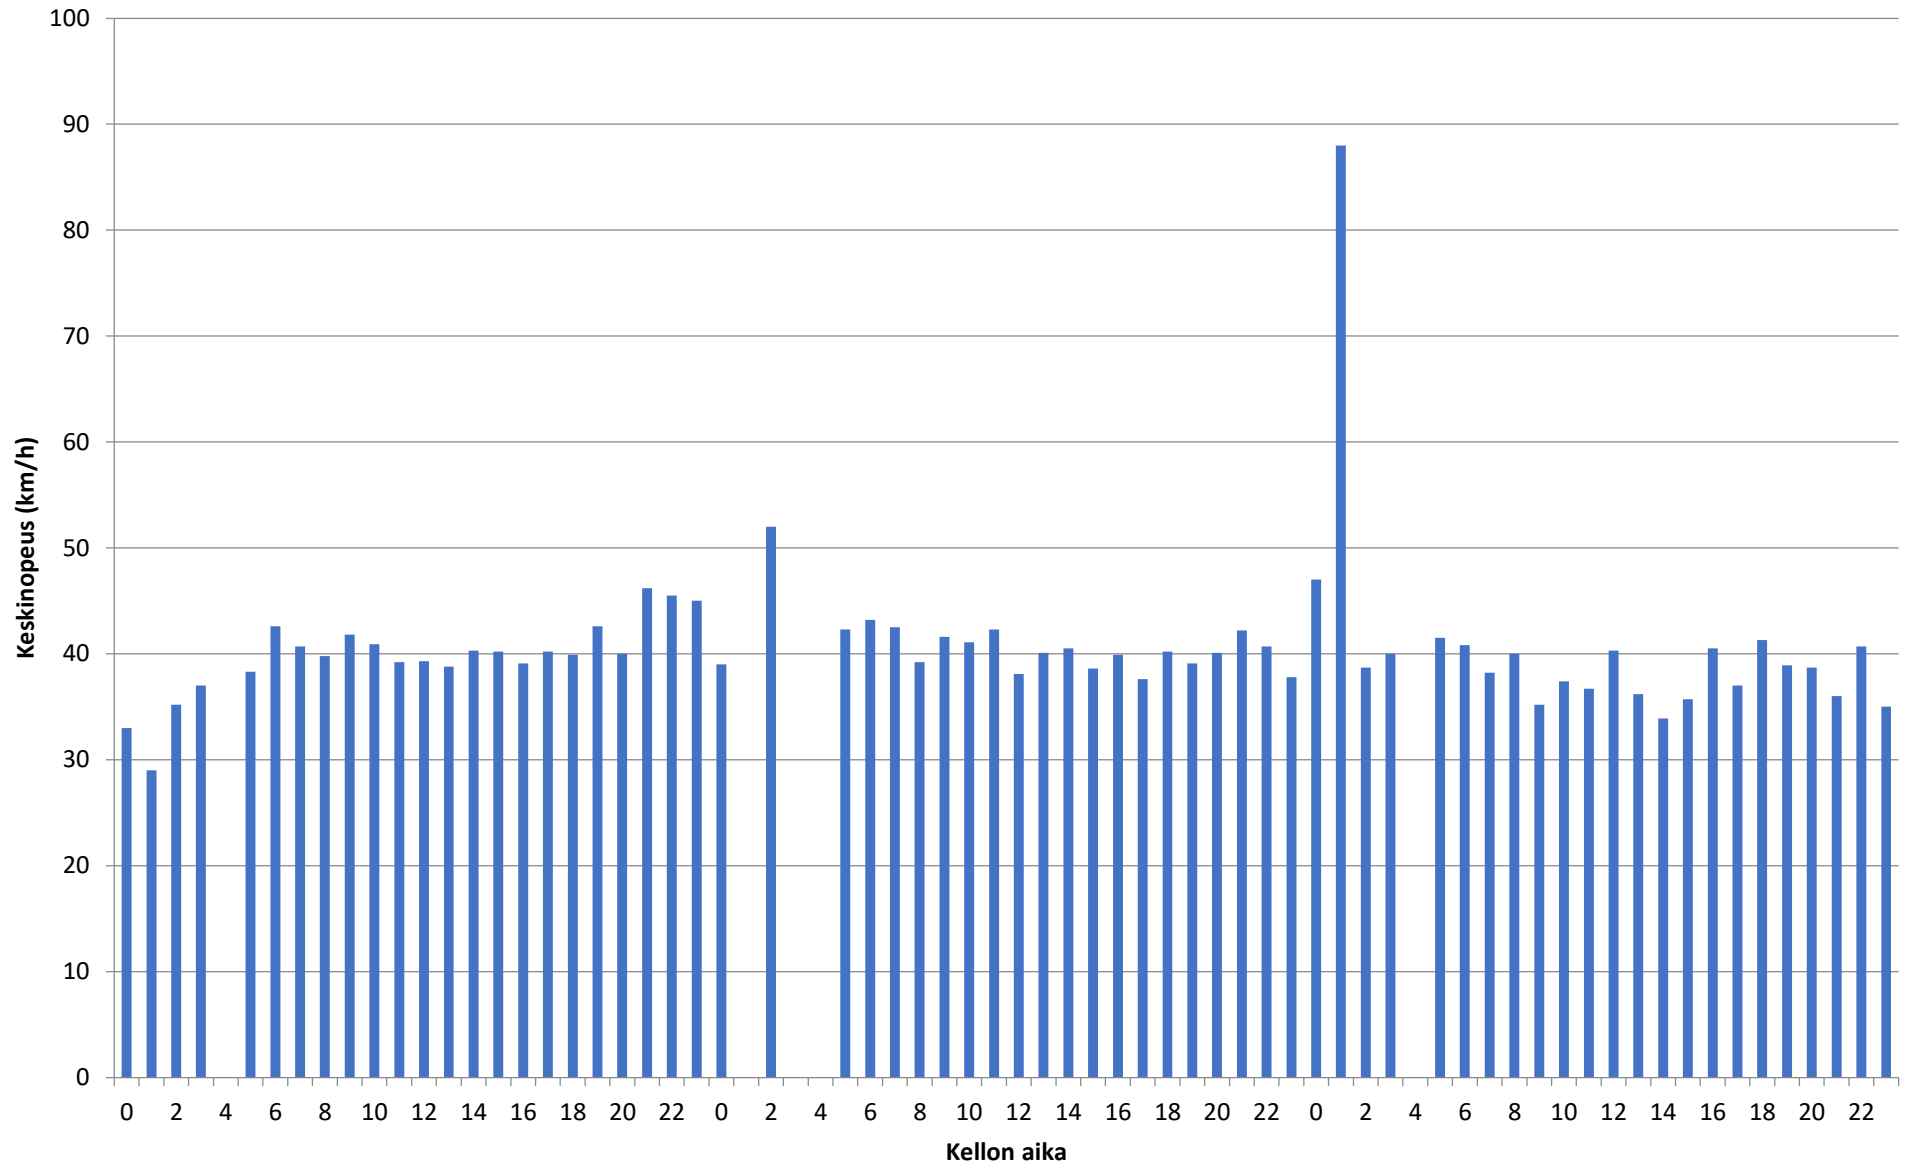

Liikennetiedot ajoneuvoryhmittäin - Piste 4 suunta B

Nopeusjakauma - Koko mittaus - Piste 4 suunta B

Liikennetiedot ajoneuvoryhmittäin - 28.11.2022-30.11.2022 - Piste 4 suunta B

Keskinopeus - 28.11.2022-30.11.2022 - Piste 4 suunta B