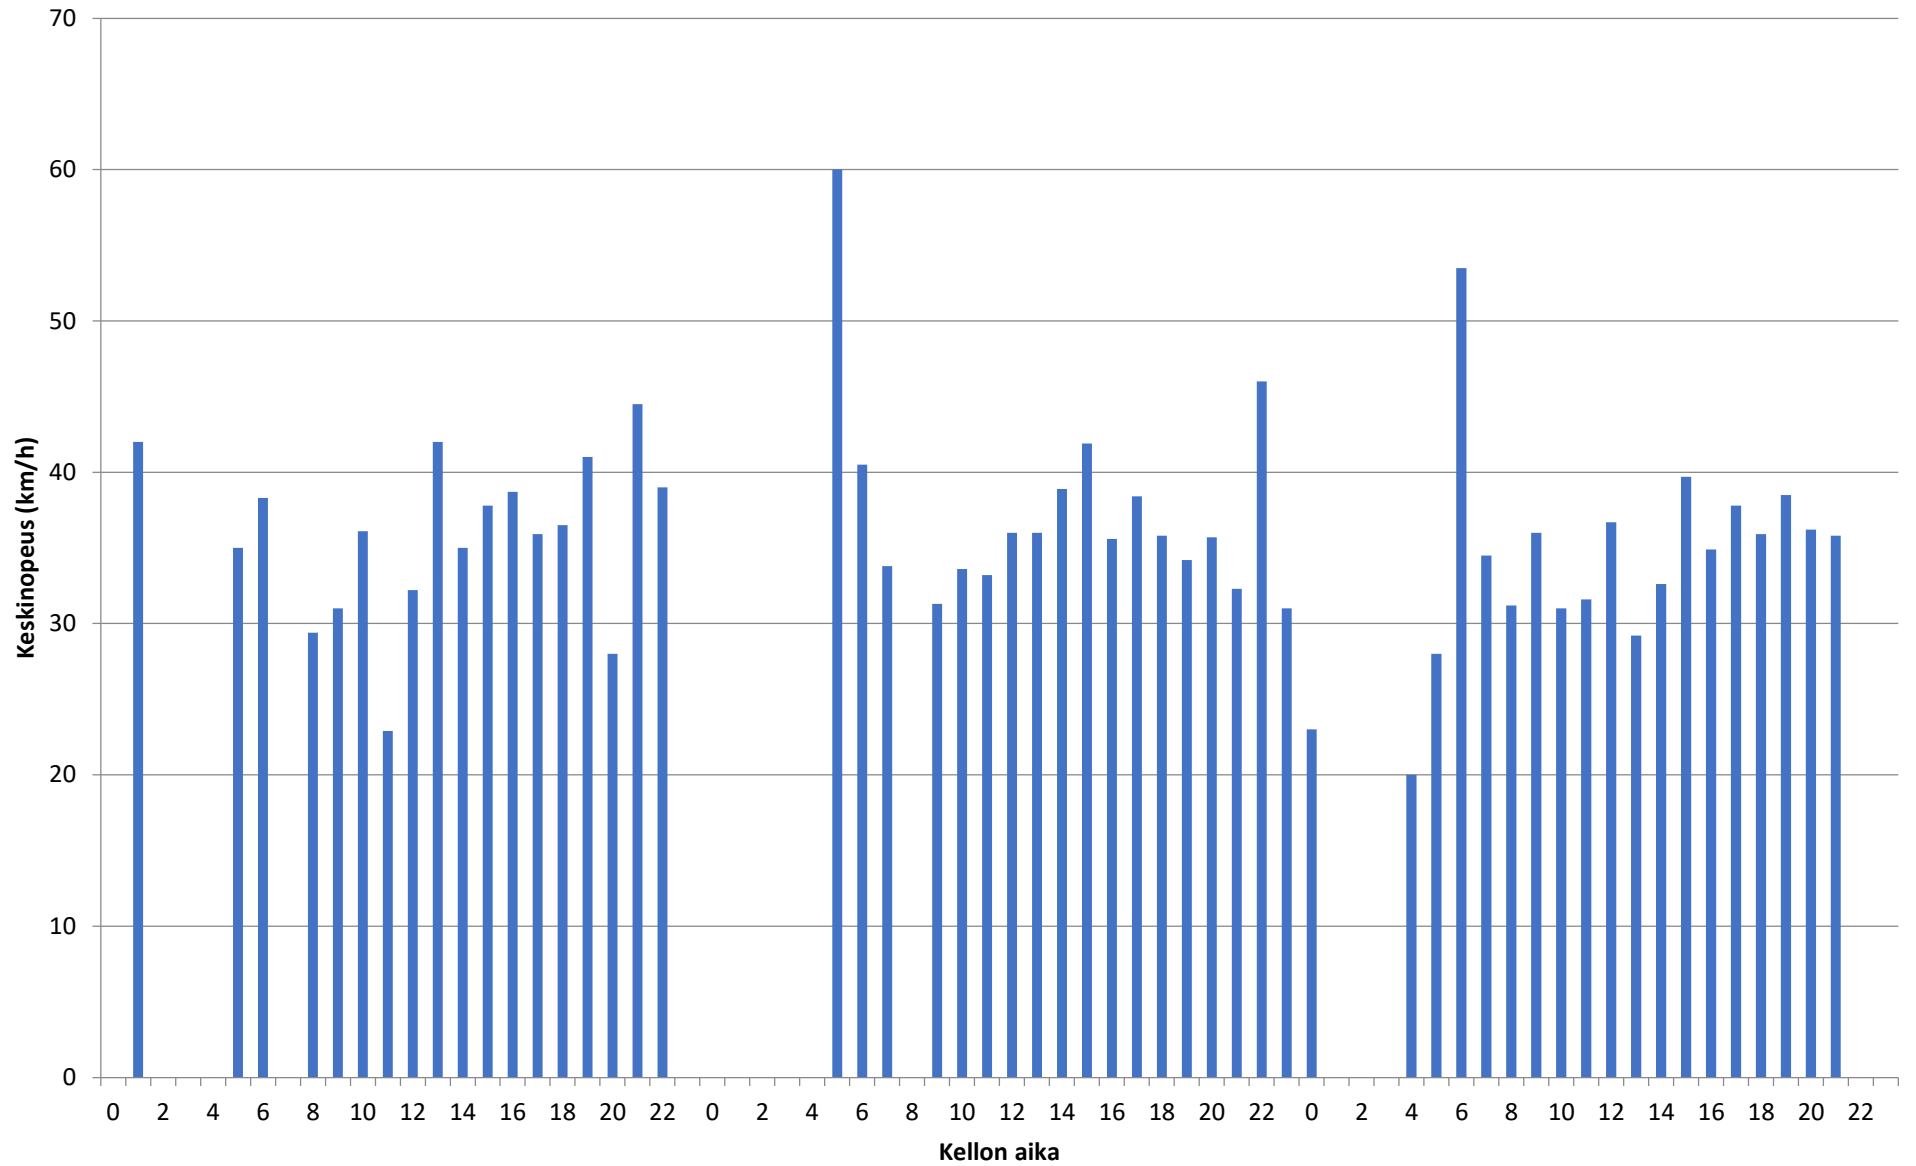

Mittauspisteiden sijainnit

Valokuvat mittauspisteistä

Piste 1 A

Piste 1 B

Piste 2 A

Piste 2 B

Piste 3 A

Piste 3 B

Piste 4 A

Piste 4 B

Piste 5 A

Piste 5 B

Liikennetiedot ajoneuvoryhmittäin - Piste 1 suunta A

Nopeusjakauma - Koko mittaus - Piste 1 suunta A

Liikennetiedot ajoneuvoryhmittäin - 28.11.2022-30.11.2022 - Piste 1 suunta A

Keskinopeus - 28.11.2022-30.11.2022 - Piste 1 suunta A

Liikennetiedot - 28.11.2022-30.11.2022 - Piste 1 suunta A

Piste 1 suunta A

Liikennetiedot					
Päivämäärä	Tunti	Ajoneuvoja	Keskinopeus (km/h)	Kevyet	Raskaat
28.11.2022	0	0	0	0	0
28.11.2022	1	1	42	1	0
28.11.2022	2	0	0	0	0
28.11.2022	3	0	0	0	0
28.11.2022	4	0	0	0	0
28.11.2022	5	2	35	1	1
28.11.2022	6	3	38,3	3	0
28.11.2022	7	0	0	0	0
28.11.2022	8	7	29,4	5	2
28.11.2022	9	6	31	6	0
28.11.2022	10	7	36,1	7	0
28.11.2022	11	7	22,9	7	0
28.11.2022	12	10	32,2	8	2
28.11.2022	13	9	42	7	2
28.11.2022	14	5	35	5	0
28.11.2022	15	14	37,8	14	0
28.11.2022	16	16	38,7	16	0
28.11.2022	17	7	35,9	7	0
28.11.2022	18	6	36,5	6	0
28.11.2022	19	6	41	6	0
28.11.2022	20	2	28	2	0
28.11.2022	21	2	44,5	2	0
28.11.2022	22	2	39	2	0
28.11.2022	23	0	0	0	0
29.11.2022	0	0	0	0	0
29.11.2022	1	0	0	0	0
29.11.2022	2	0	0	0	0
29.11.2022	3	0	0	0	0
29.11.2022	4	0	0	0	0
29.11.2022	5	1	60	1	0
29.11.2022	6	2	40,5	2	0
29.11.2022	7	5	33,8	5	0
29.11.2022	8	0	0	0	0
29.11.2022	9	3	31,3	3	0
29.11.2022	10	9	33,6	8	1
29.11.2022	11	12	33,2	12	0
29.11.2022	12	6	36	5	1
29.11.2022	13	4	36	4	0
29.11.2022	14	7	38,9	7	0
29.11.2022	15	10	41,9	10	0
29.11.2022	16	10	35,6	10	0
29.11.2022	17	18	38,4	18	0
29.11.2022	18	15	35,8	15	0
29.11.2022	19	13	34,2	13	0