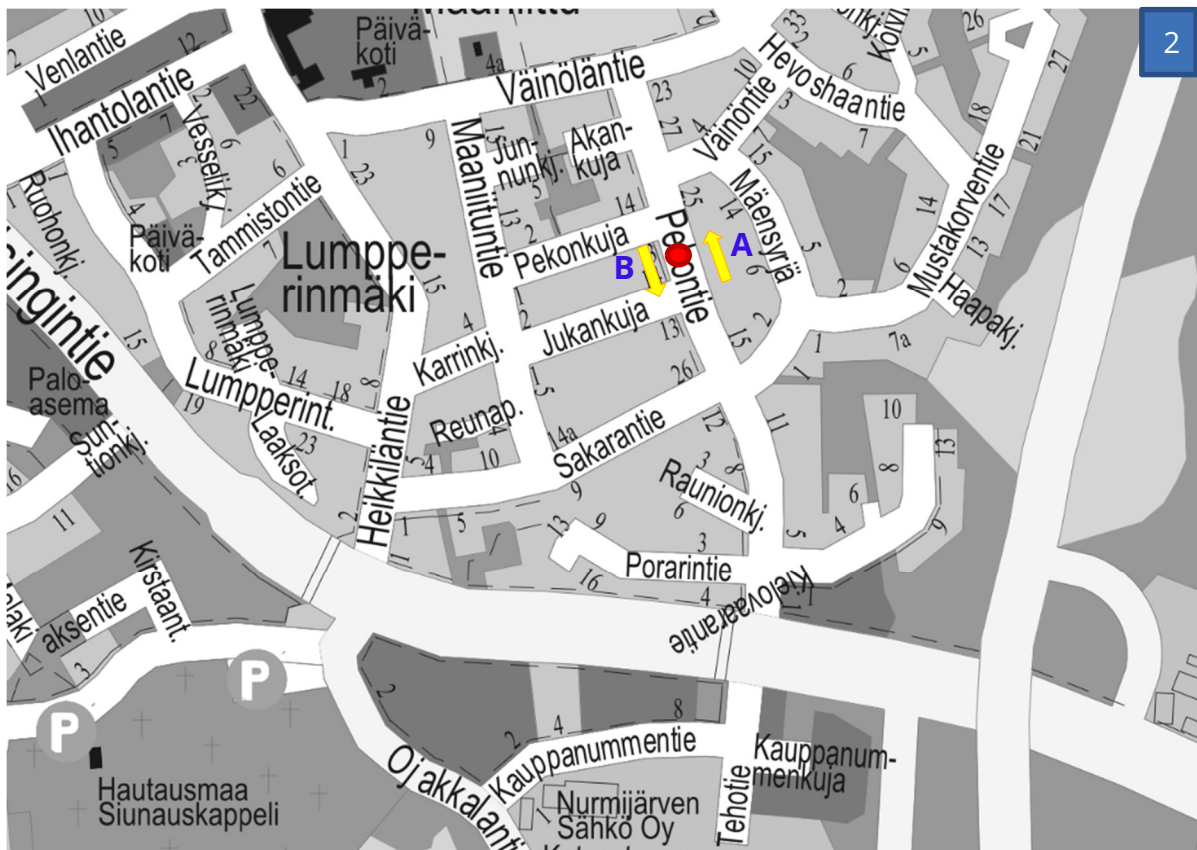

Destia Oy

Janne Toikka

Projektipäällikkö

Nurmijärven nopeusmittauspisteet 2022

Piste	Katu	Suunta	Koodinaatit		Mittausaika
1 A	Vanha Rajamäentie	N	60.515814	24.7628793	28.11 klo 0:00 – 30.11. klo 24:00
1 B	Vanha Rajamäentie	S			
2 A	Pekontie	NW	60.461788,	24.826582	28.11 klo 0:00 – 30.11. klo 24:00
2 B	Pekontie	SE			
3 A	Keskustie	N	60.460050	24.806530	28.11 klo 0:00 – 30.11. klo 24:00
3 B	Keskustie	S			
4 A	Havumäentie	SE	60.400787	24.759805	28.11 klo 0:00 – 30.11. klo 24:00
4 B	Havumäentie	NW			
5 A	Vanha Myllytie	S	60.363528	24.749969	28.11 klo 0:00 – 30.11. klo 24:00
5 B	Vanha Myllytie	N			

Mittauspisteiden sijainnit

Valokuvat mittauspisteistä

Piste 1 A

Piste 1 B

Piste 2 A

Piste 2 B

Piste 3 A

Piste 3 B