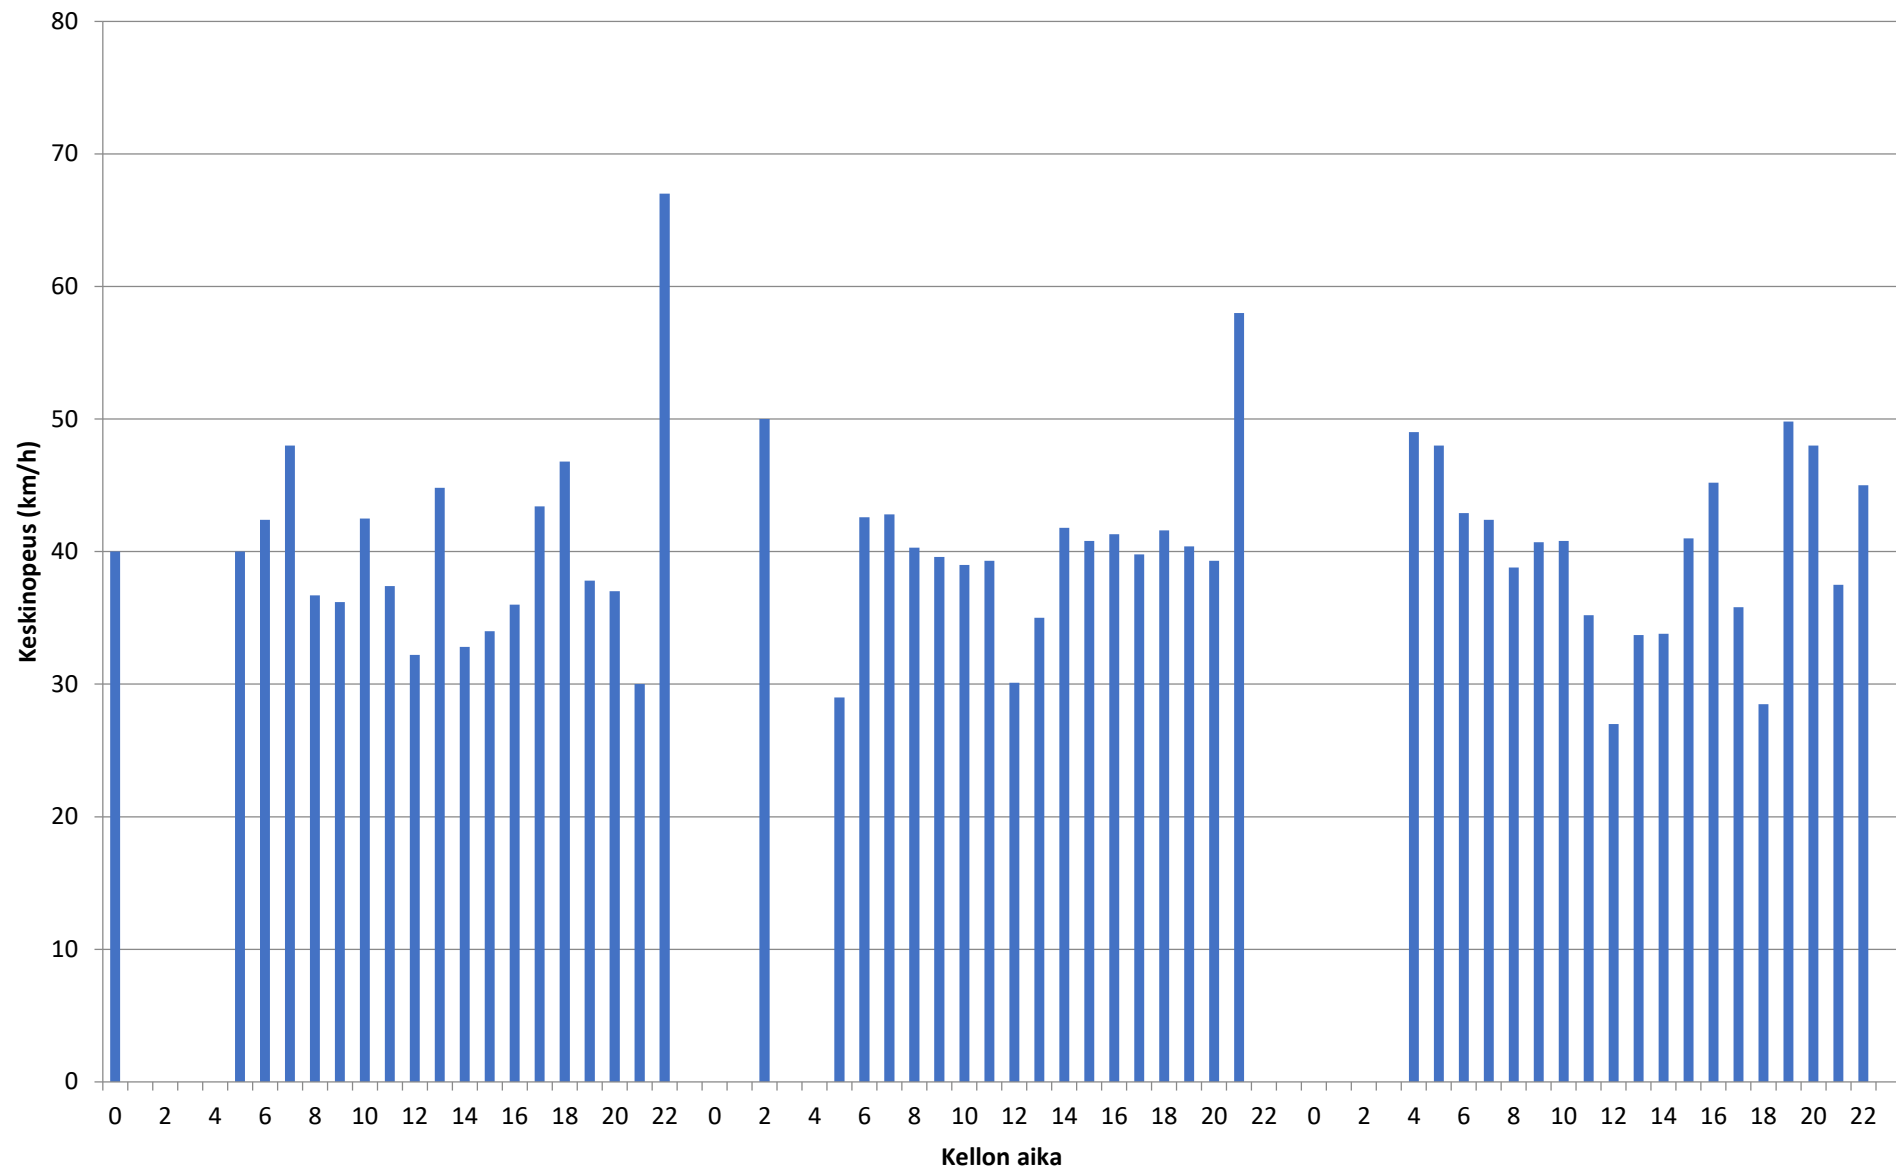

Liikennetiedot ajoneuvoryhmittäin - Piste 1 suunta B

Nopeusjakauma - Koko mittaus - Piste 1 suunta B

Liikennetiedot ajoneuvoryhmittäin - 28.11.2022-30.11.2022 - Piste 1 suunta B

Kellon aika

Keskinopeus - 28.11.2022-30.11.2022 - Piste 1 suunta B

Liikennetiedot - 28.11.2022-30.11.2022 - Piste 1 suunta B

Piste 1 suunta B

Liikennetiedot					
Päivämäärä	Tunti	Ajoneuvoja	Keskinopeus (km/h)	Kevyet	Raskaat
28.11.2022	0	2	40	2	0
28.11.2022	1	0	0	0	0
28.11.2022	2	0	0	0	0
28.11.2022	3	0	0	0	0
28.11.2022	4	0	0	0	0
28.11.2022	5	2	40	2	0
28.11.2022	6	8	42,4	8	0
28.11.2022	7	10	48	10	0
28.11.2022	8	15	36,7	15	0
28.11.2022	9	12	36,2	12	0
28.11.2022	10	4	42,5	4	0
28.11.2022	11	5	37,4	4	1
28.11.2022	12	5	32,2	4	1
28.11.2022	13	4	44,8	3	1
28.11.2022	14	5	32,8	2	3
28.11.2022	15	8	34	8	0
28.11.2022	16	3	36	3	0
28.11.2022	17	10	43,4	10	0
28.11.2022	18	4	46,8	4	0
28.11.2022	19	6	37,8	5	1
28.11.2022	20	1	37	1	0
28.11.2022	21	1	30	1	0
28.11.2022	22	1	67	1	0
28.11.2022	23	0	0	0	0
29.11.2022	0	0	0	0	0
29.11.2022	1	0	0	0	0
29.11.2022	2	1	50	1	0
29.11.2022	3	0	0	0	0
29.11.2022	4	0	0	0	0
29.11.2022	5	2	29	2	0
29.11.2022	6	8	42,6	8	0
29.11.2022	7	11	42,8	11	0
29.11.2022	8	11	40,3	10	1
29.11.2022	9	5	39,6	5	0
29.11.2022	10	8	39	8	0
29.11.2022	11	8	39,3	8	0
29.11.2022	12	7	30,1	5	2
29.11.2022	13	3	35	3	0
29.11.2022	14	5	41,8	5	0
29.11.2022	15	6	40,8	6	0
29.11.2022	16	7	41,3	7	0
29.11.2022	17	5	39,8	5	0
29.11.2022	18	8	41,6	8	0
29.11.2022	19	7	40,4	7	0