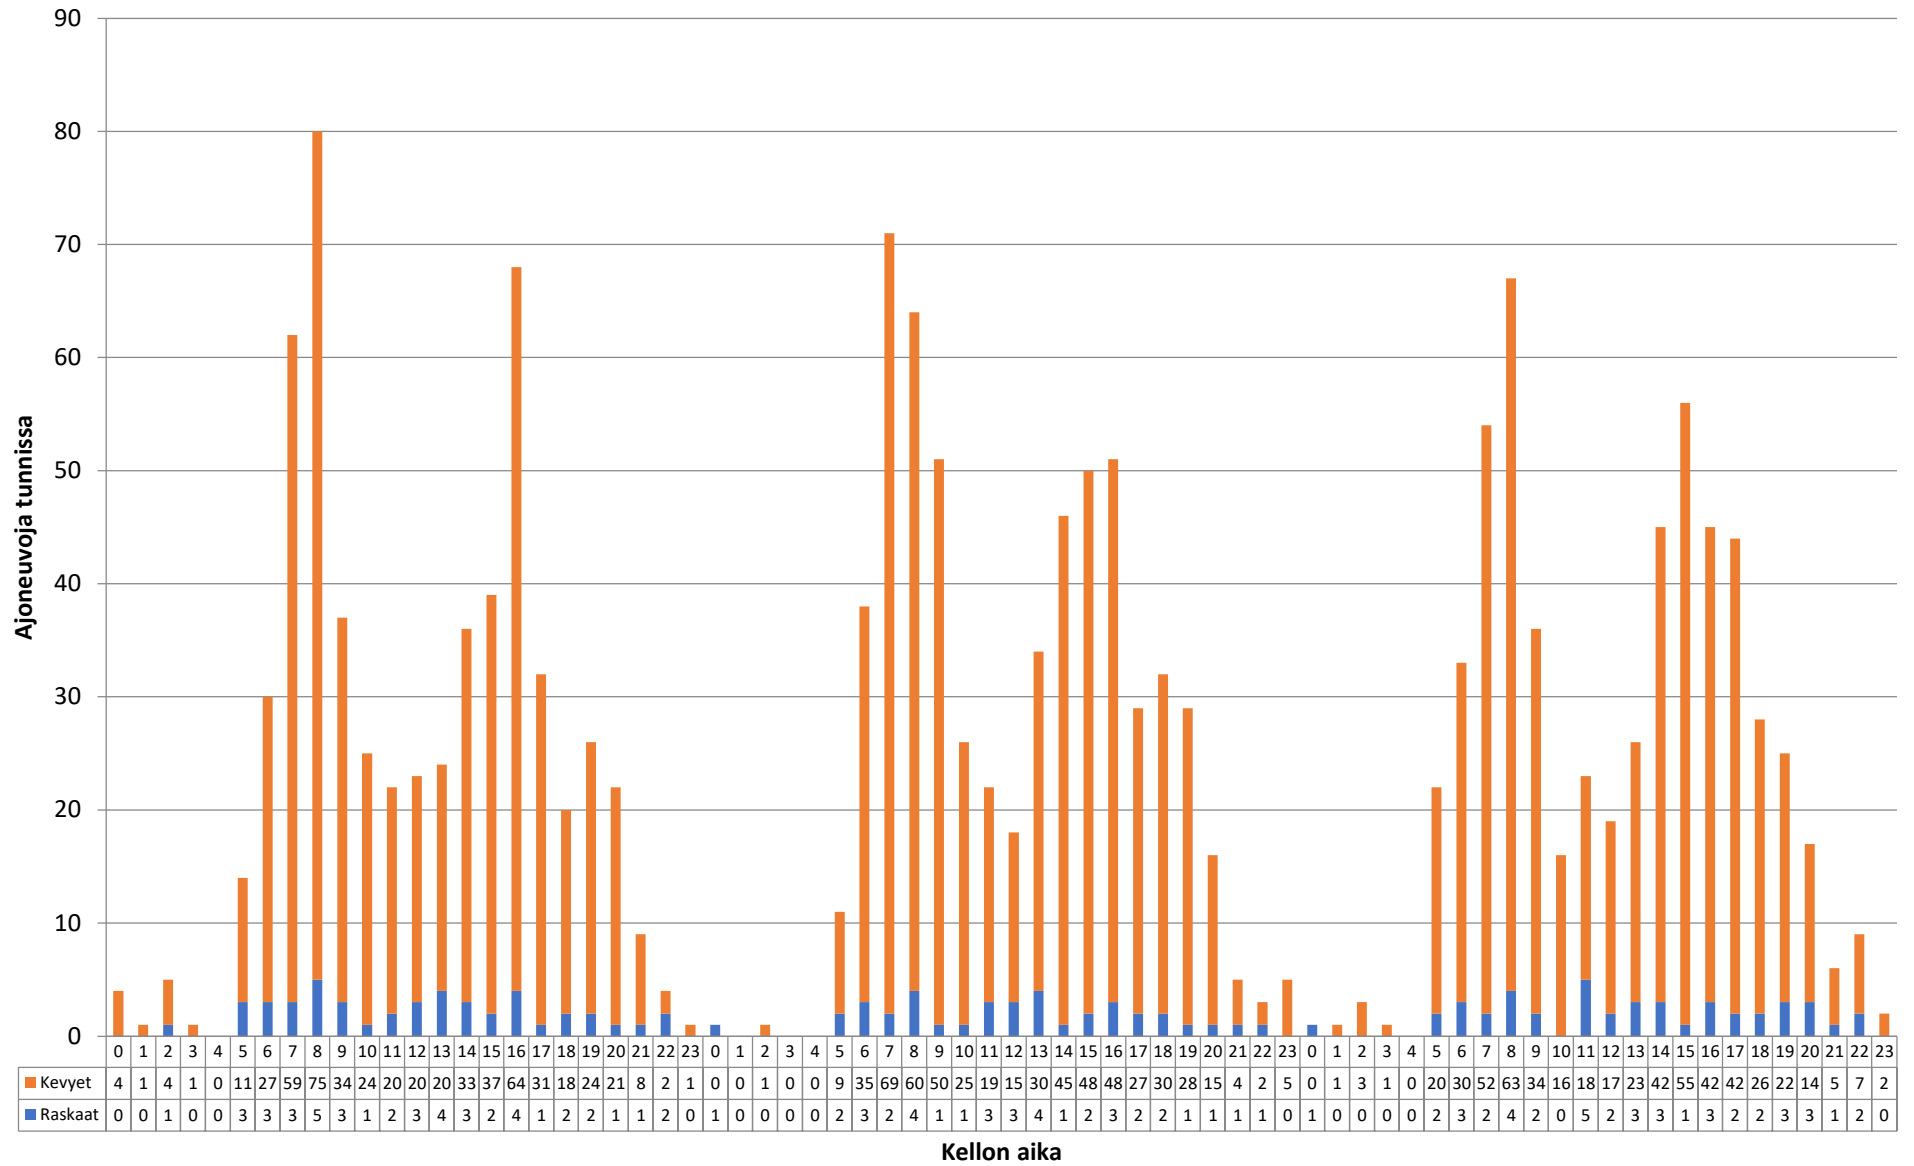

Liikennetiedot ajoneuvoryhmittäin - 28.11.2022-30.11.2022 - Piste 4 suunta B