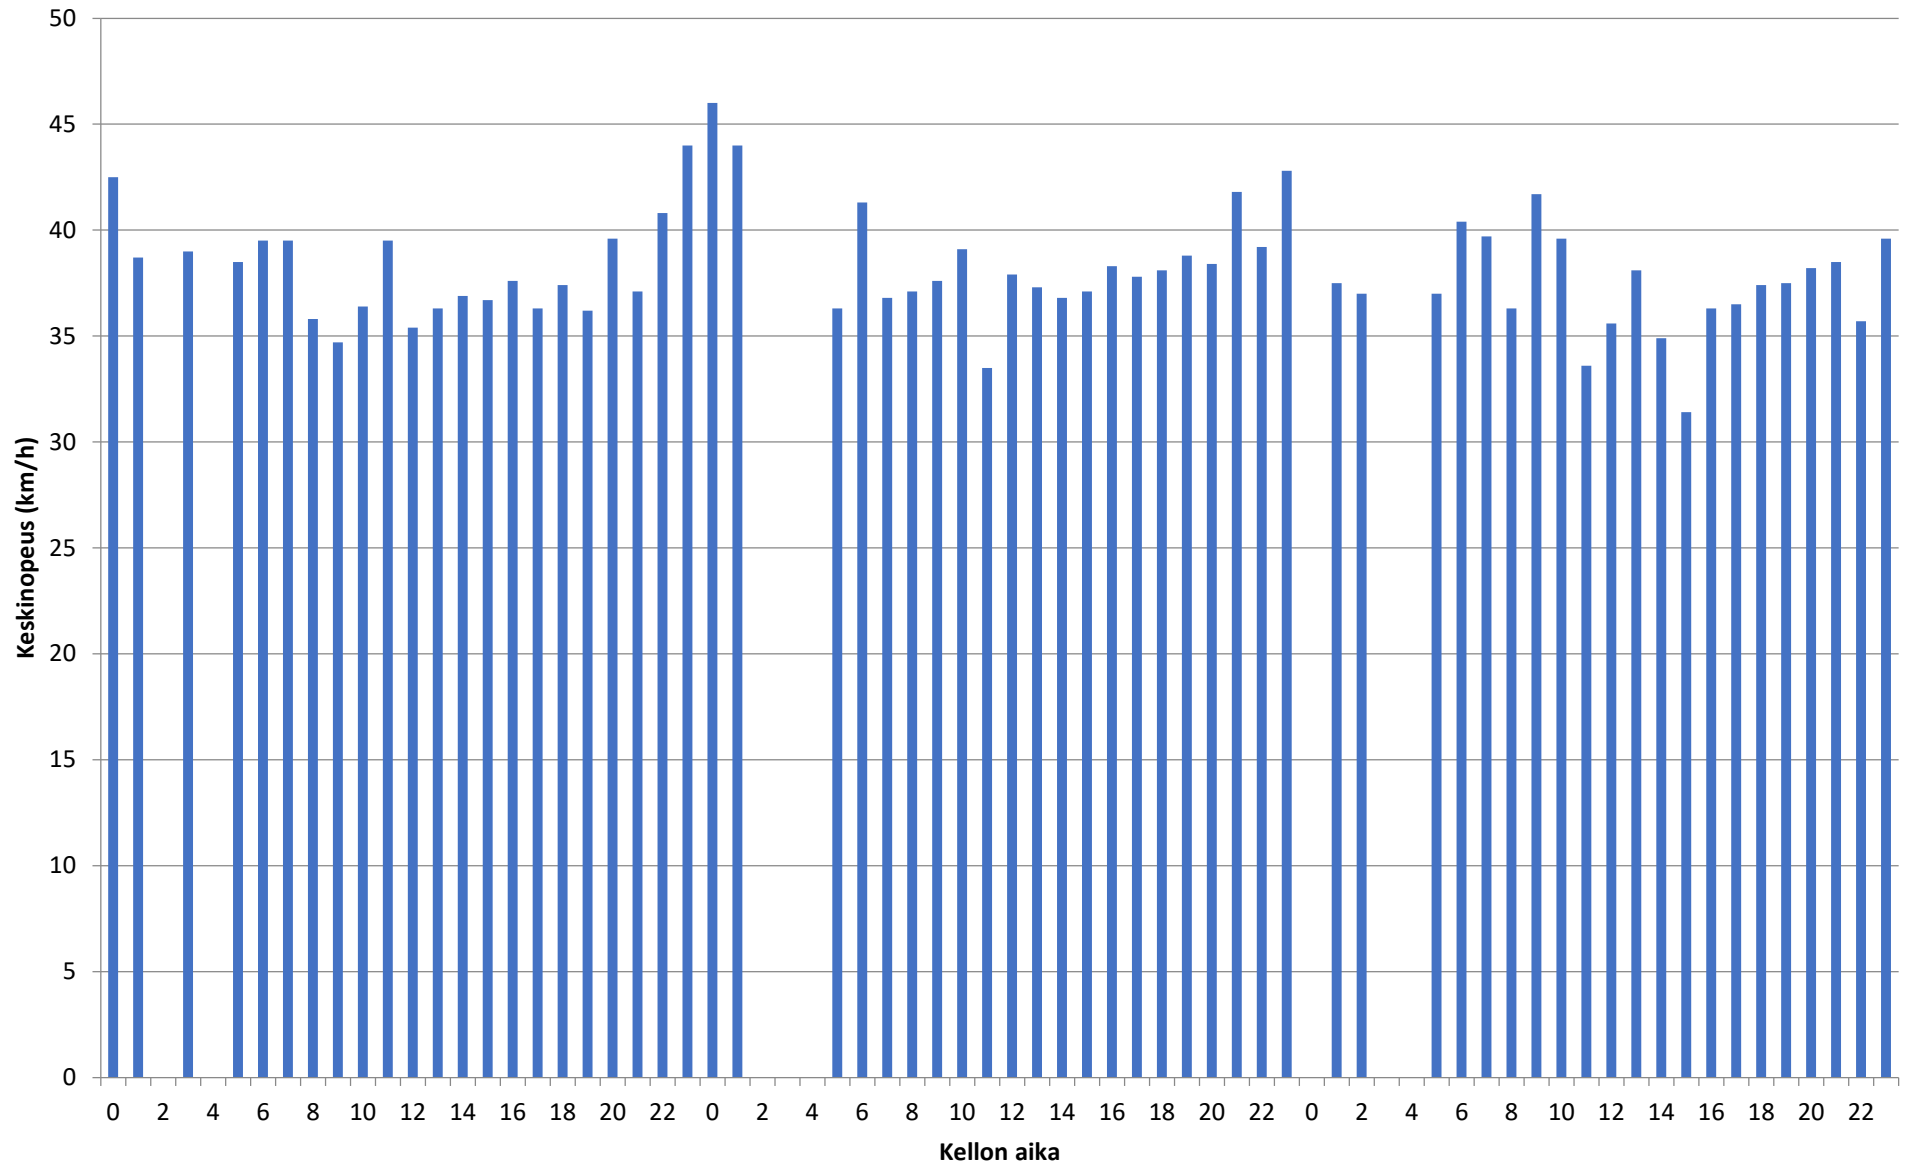

Piste 1 suunta B

Päivämäärä	Nopeusluokat (km/h)												Liikennemäärät			
	0 - 10	10 - 20	20 - 30	30 - 40	40 - 50	50 - 60	60 - 70	70 - 80	80 - 90	90 - 100	100 - 110	110 - 120	120 -	Kevyet	Raskaat	Kaikki
28.11.2022	0 %	4 %	15 %	33 %	35 %	12 %	2 %	0 %	0 %	0 %	0 %	0 %	0 %	97	7	104
29.11.2022	0 %	2 %	16 %	29 %	45 %	8 %	0 %	0 %	0 %	0 %	0 %	0 %	0 %	103	3	106
30.11.2022	1 %	0 %	18 %	35 %	32 %	13 %	1 %	0 %	0 %	0 %	0 %	0 %	0 %	94	6	100
Koko mittaus	0 %	2 %	16 %	32 %	37 %	11 %	1 %	0 %	0 %	0 %	0 %	0 %	0 %	294	16	310

Liikennetiedot ajoneuvoryhmittäin - Piste 2 suunta A

Nopeusjakauma - Koko mittaus - Piste 2 suunta A

Keskinopeus - 28.11.2022-30.11.2022 - Piste 2 suunta A

Liikennetiedot - 28.11.2022-30.11.2022 - Piste 2 suunta A