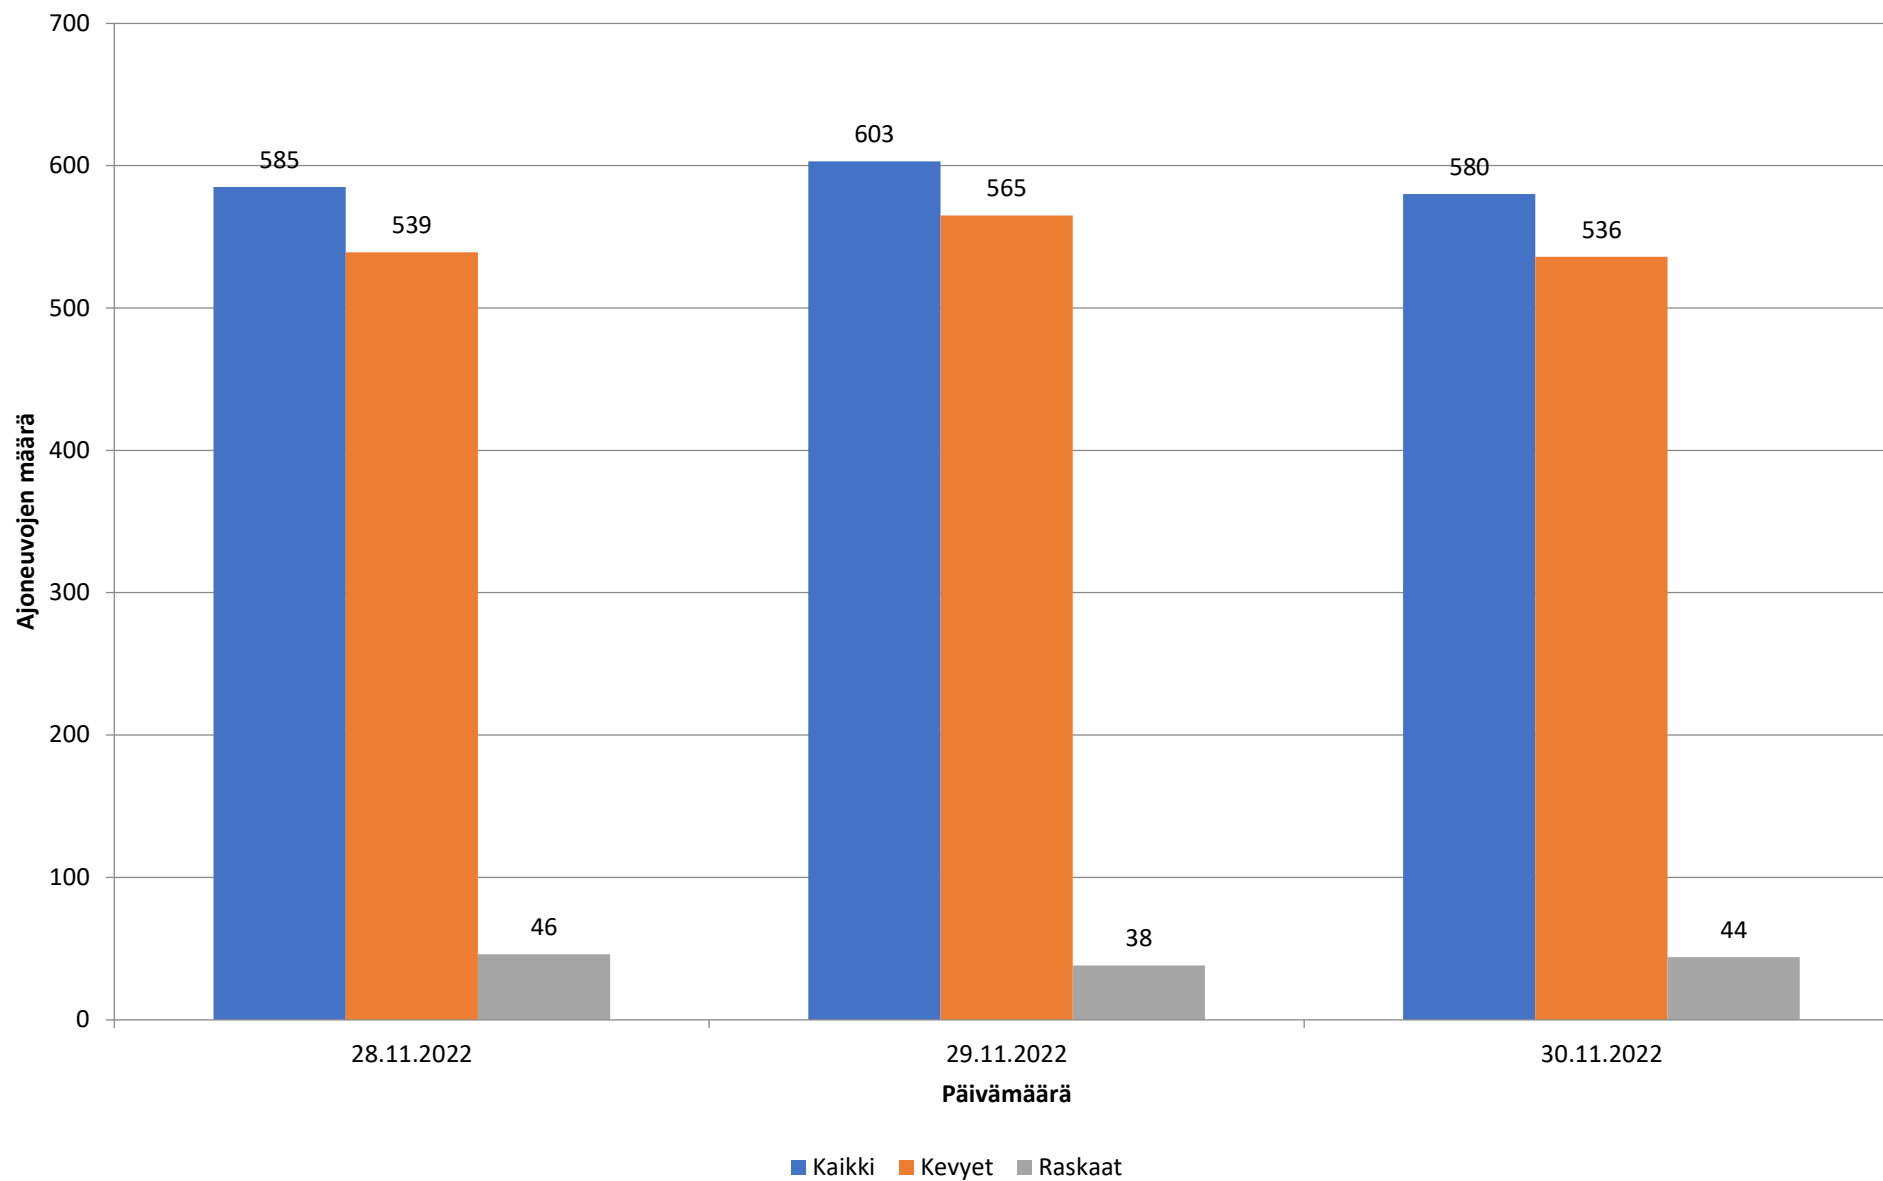

Liikennetiedot ajoneuvoryhmittäin - Piste 4 suunta B