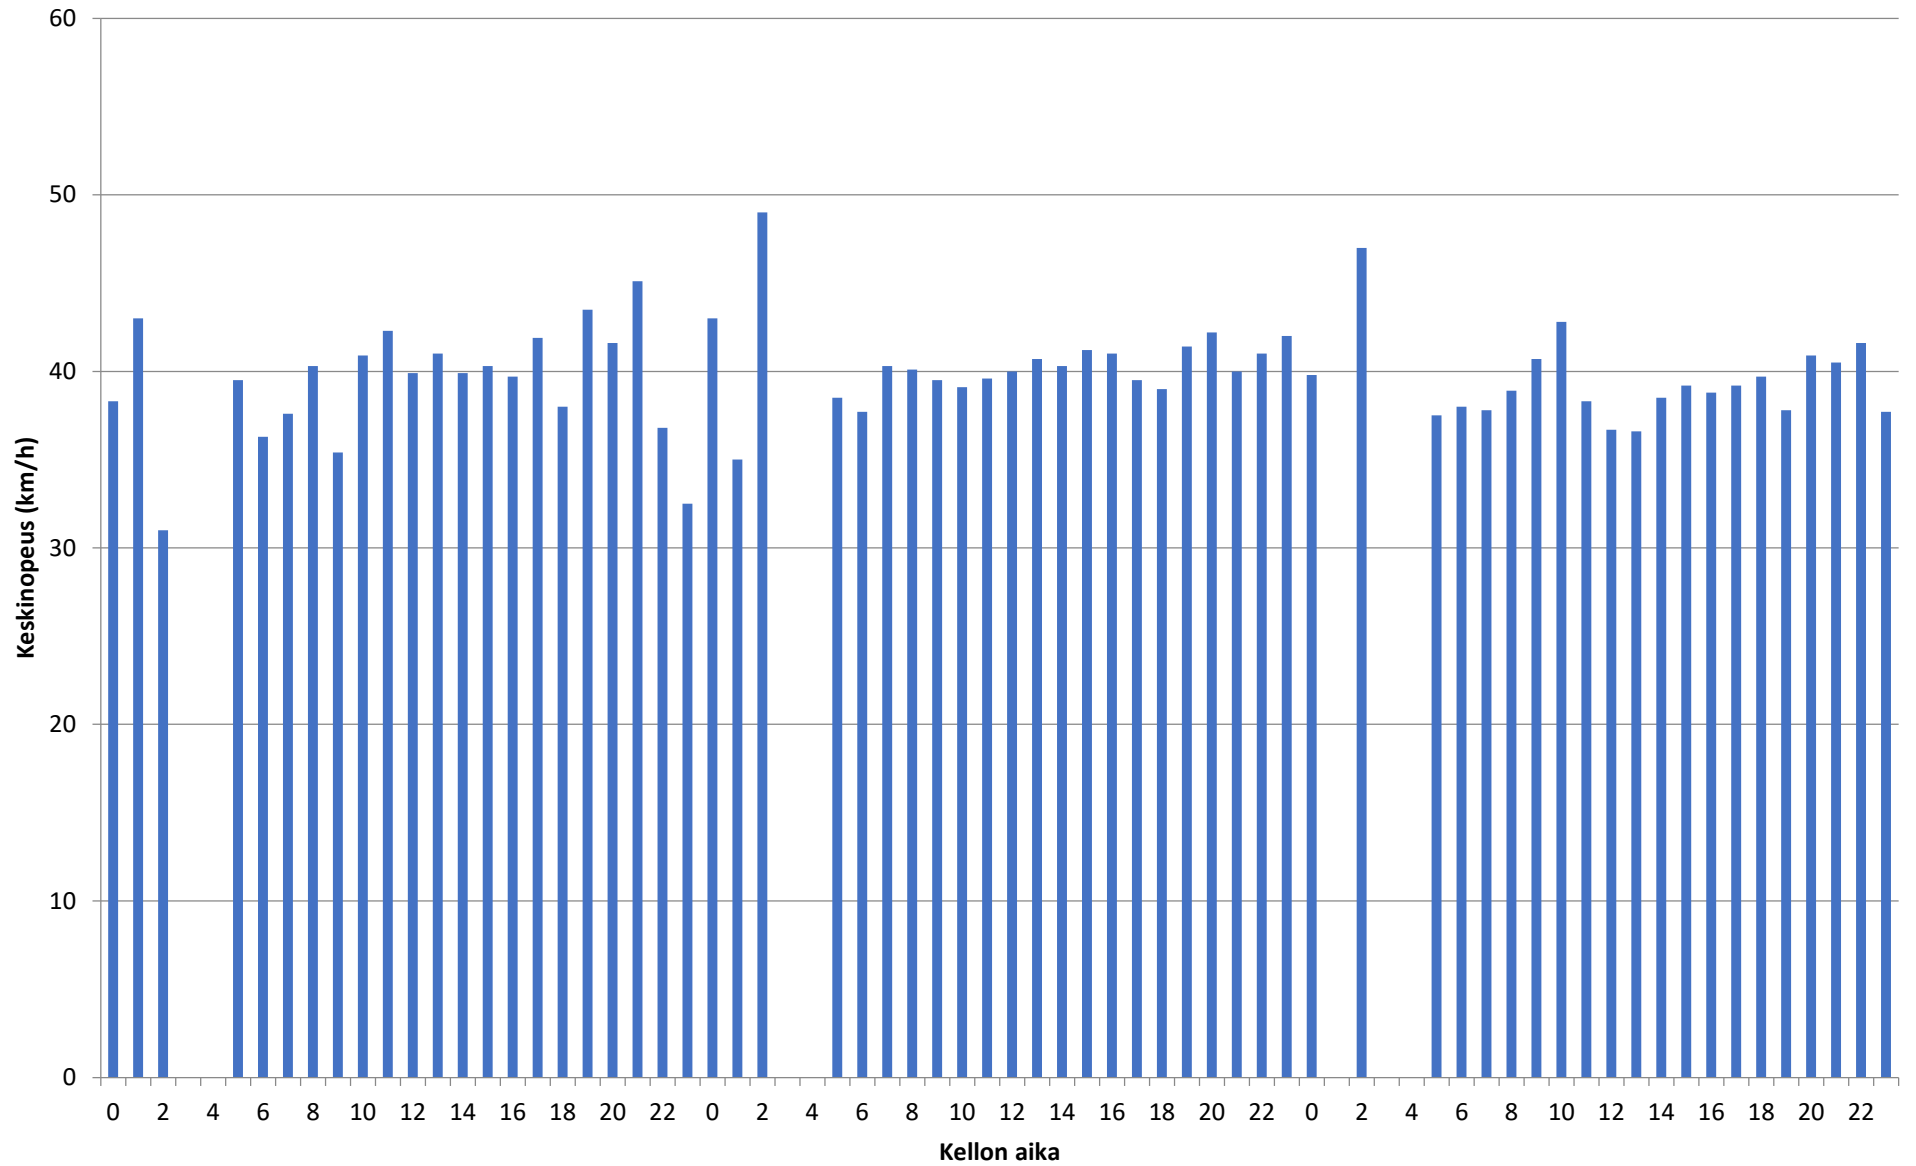

Liikennetiedot ajoneuvoryhmittäin - Piste 4 suunta A

Nopeusjakauma - Koko mittaus - Piste 4 suunta A

Liikennetiedot ajoneuvoryhmittäin - 28.11.2022-30.11.2022 - Piste 4 suunta A

Keskinopeus - 28.11.2022-30.11.2022 - Piste 4 suunta A