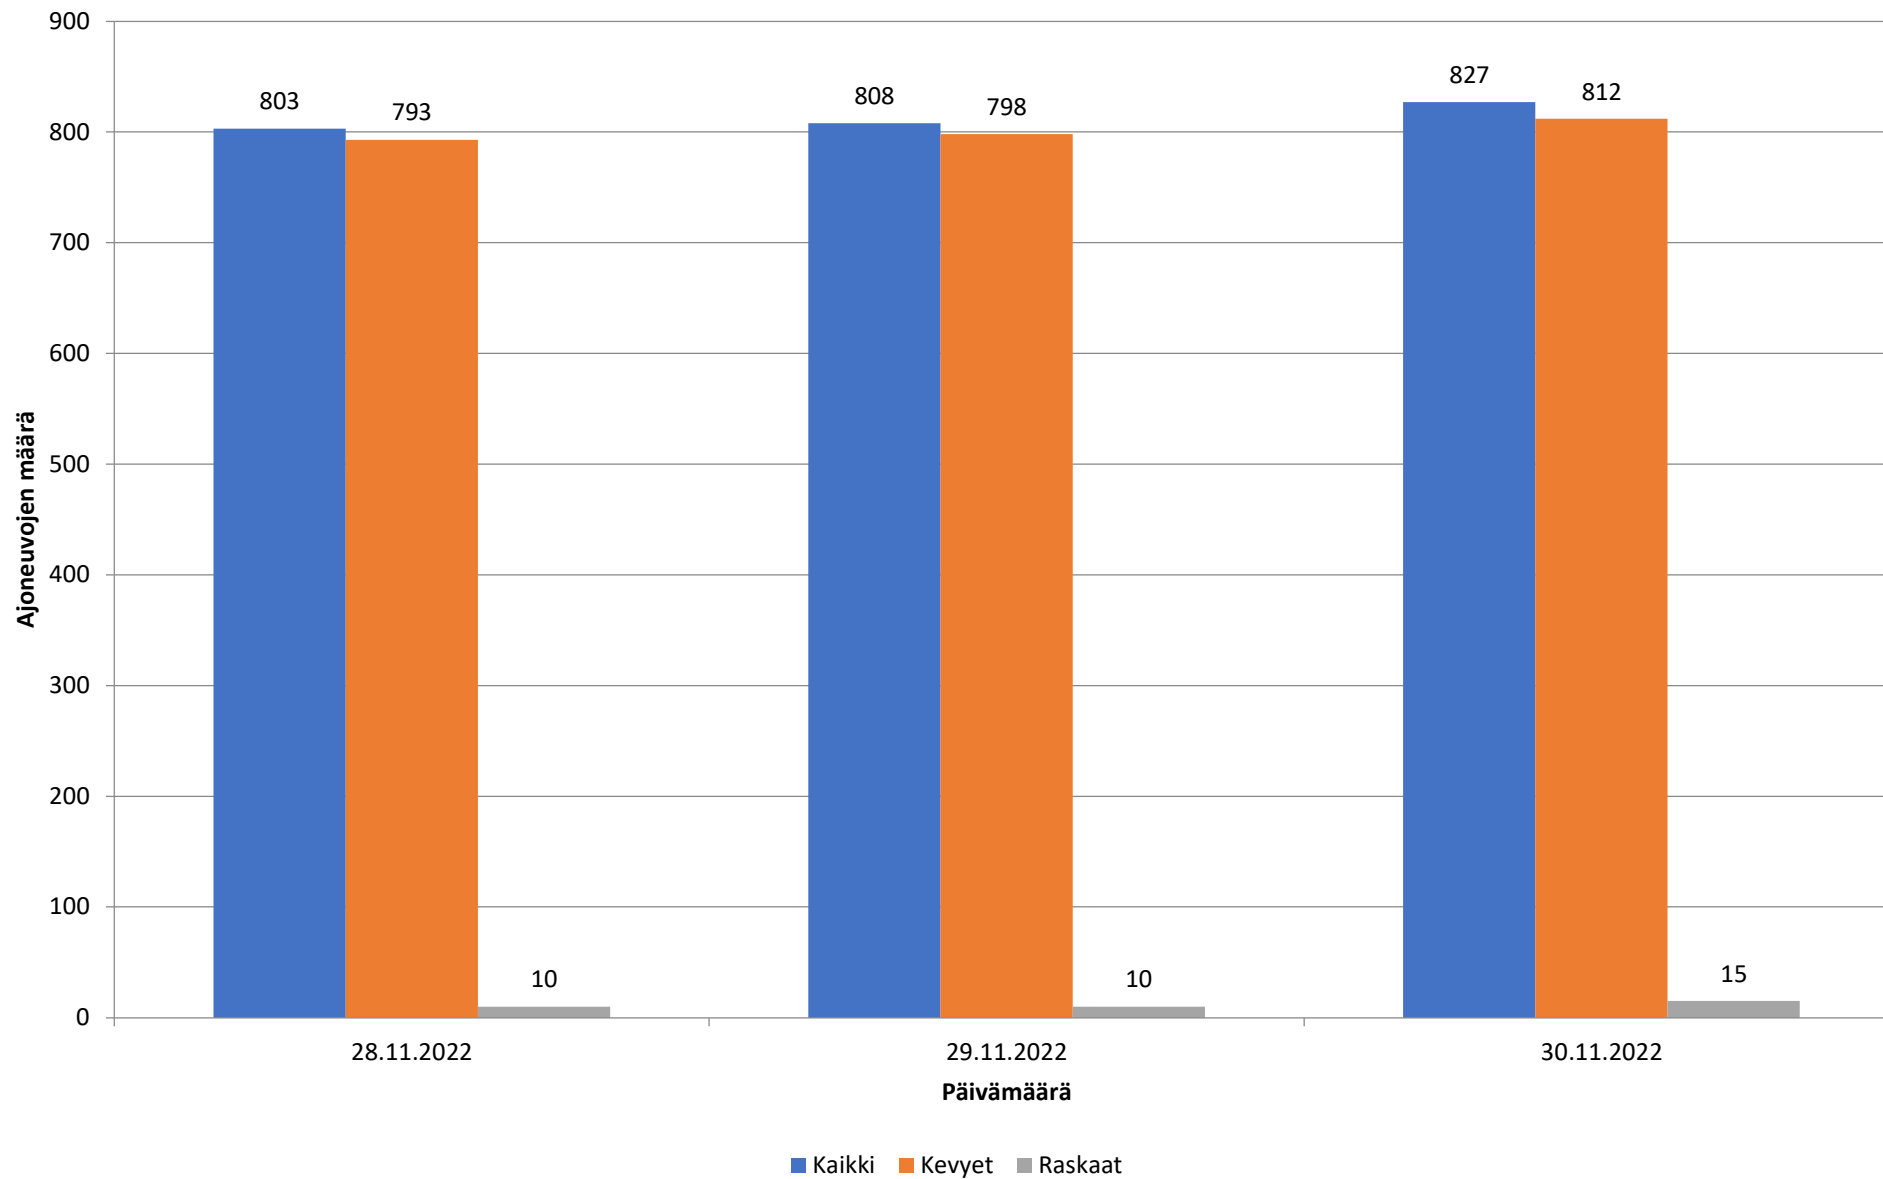

Liikennetiedot ajoneuvoryhmittäin - Piste 3 suunta A