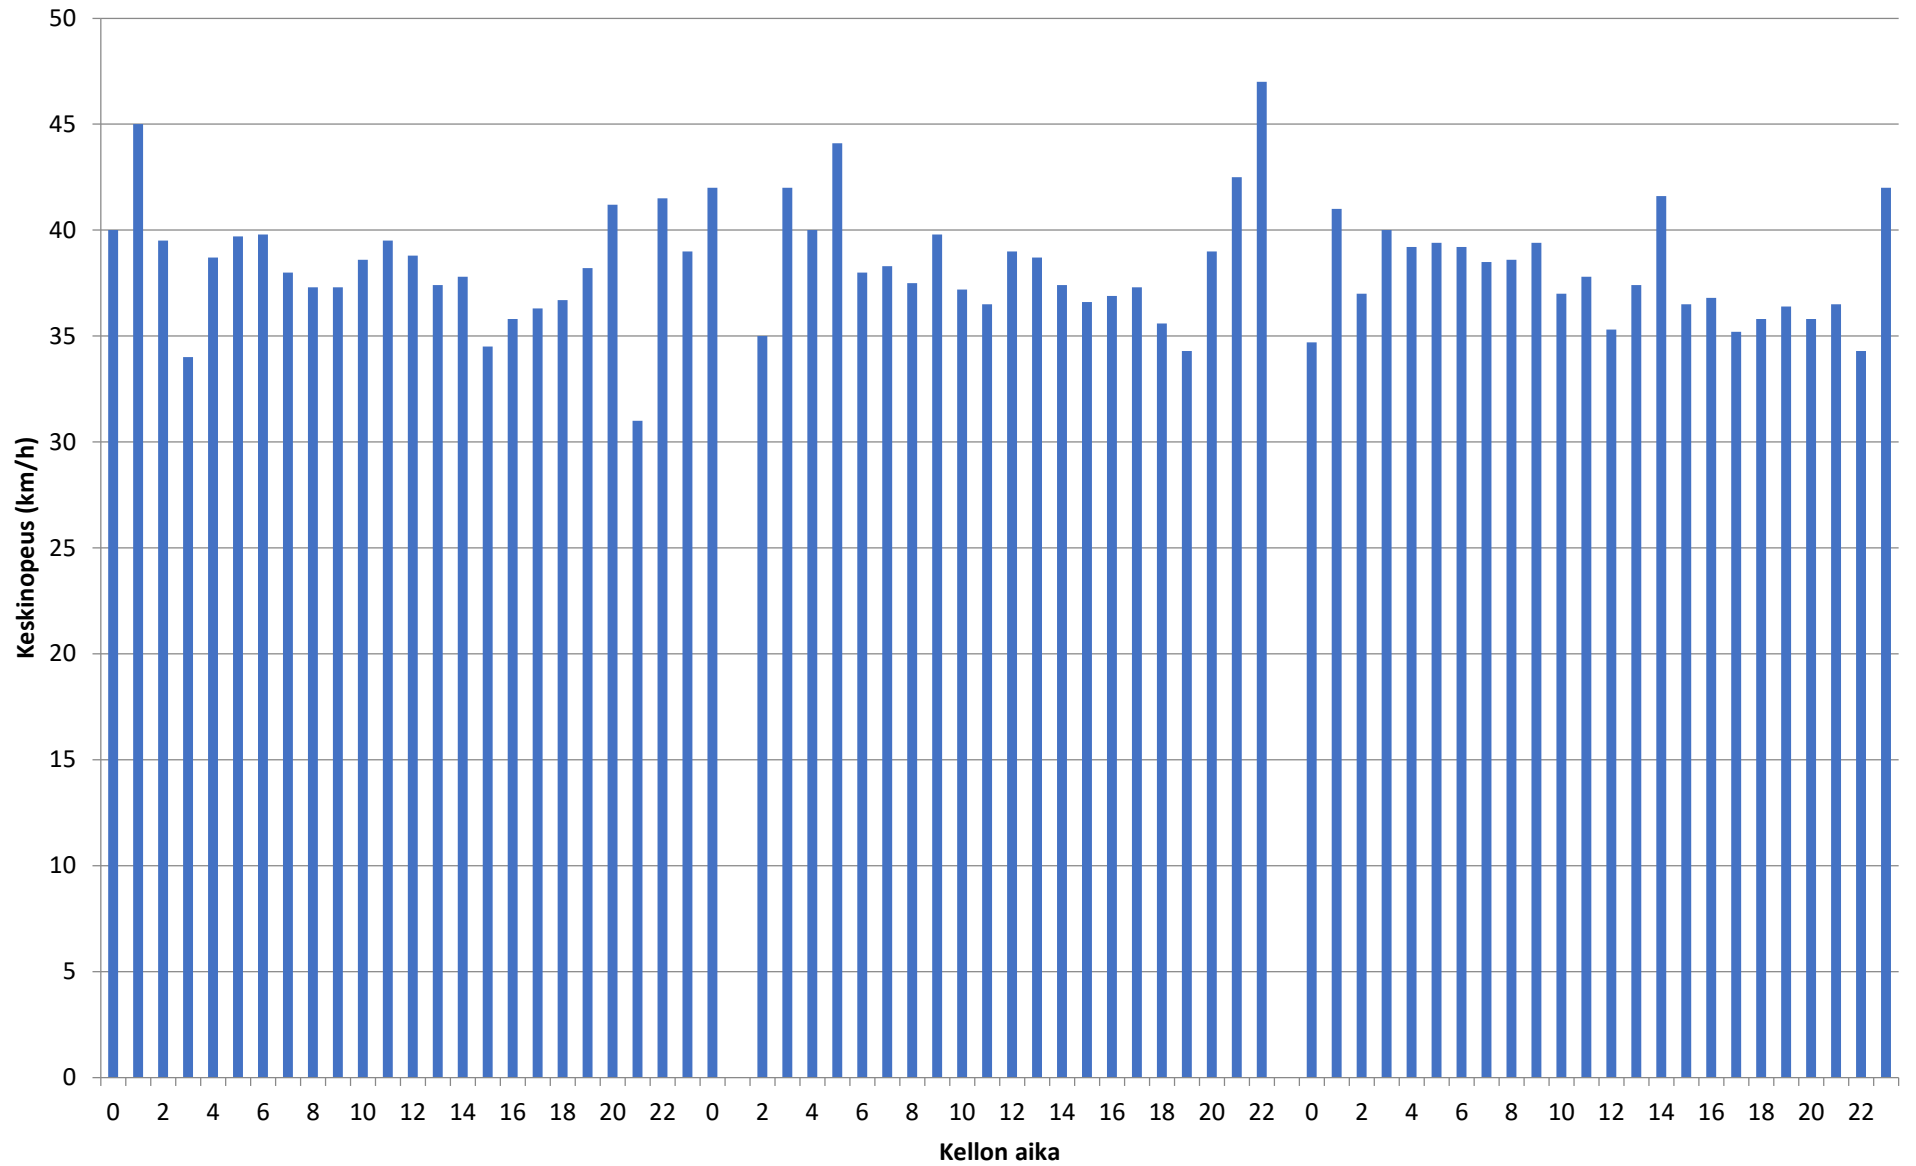

Piste 2 suunta A

Päivämäärä	Nopeusluokat (km/h)												Liikennemäärät			
	0 - 10	10 - 20	20 - 30	30 - 40	40 - 50	50 - 60	60 - 70	70 - 80	80 - 90	90 - 100	100 - 110	110 - 120	120 -	Kevyet	Raskaat	Kaikki
28.11.2022	0 %	1 %	16 %	54 %	26 %	3 %	0 %	0 %	0 %	0 %	0 %	0 %	0 %	418	7	425
29.11.2022	0 %	1 %	8 %	59 %	30 %	2 %	0 %	0 %	0 %	0 %	0 %	0 %	0 %	424	7	431
30.11.2022	1 %	2 %	14 %	55 %	24 %	3 %	0 %	0 %	0 %	0 %	0 %	0 %	0 %	430	8	438
Koko mittaus	0 %	1 %	13 %	56 %	27 %	3 %	0 %	0 %	0 %	0 %	0 %	0 %	0 %	1272	22	1294

Liikennetiedot ajoneuvoryhmittäin - Piste 2 suunta B

Nopeusjakauma - Koko mittaus - Piste 2 suunta B

Keskinopeus - 28.11.2022-30.11.2022 - Piste 2 suunta B

Liikennetiedot - 28.11.2022-30.11.2022 - Piste 2 suunta B