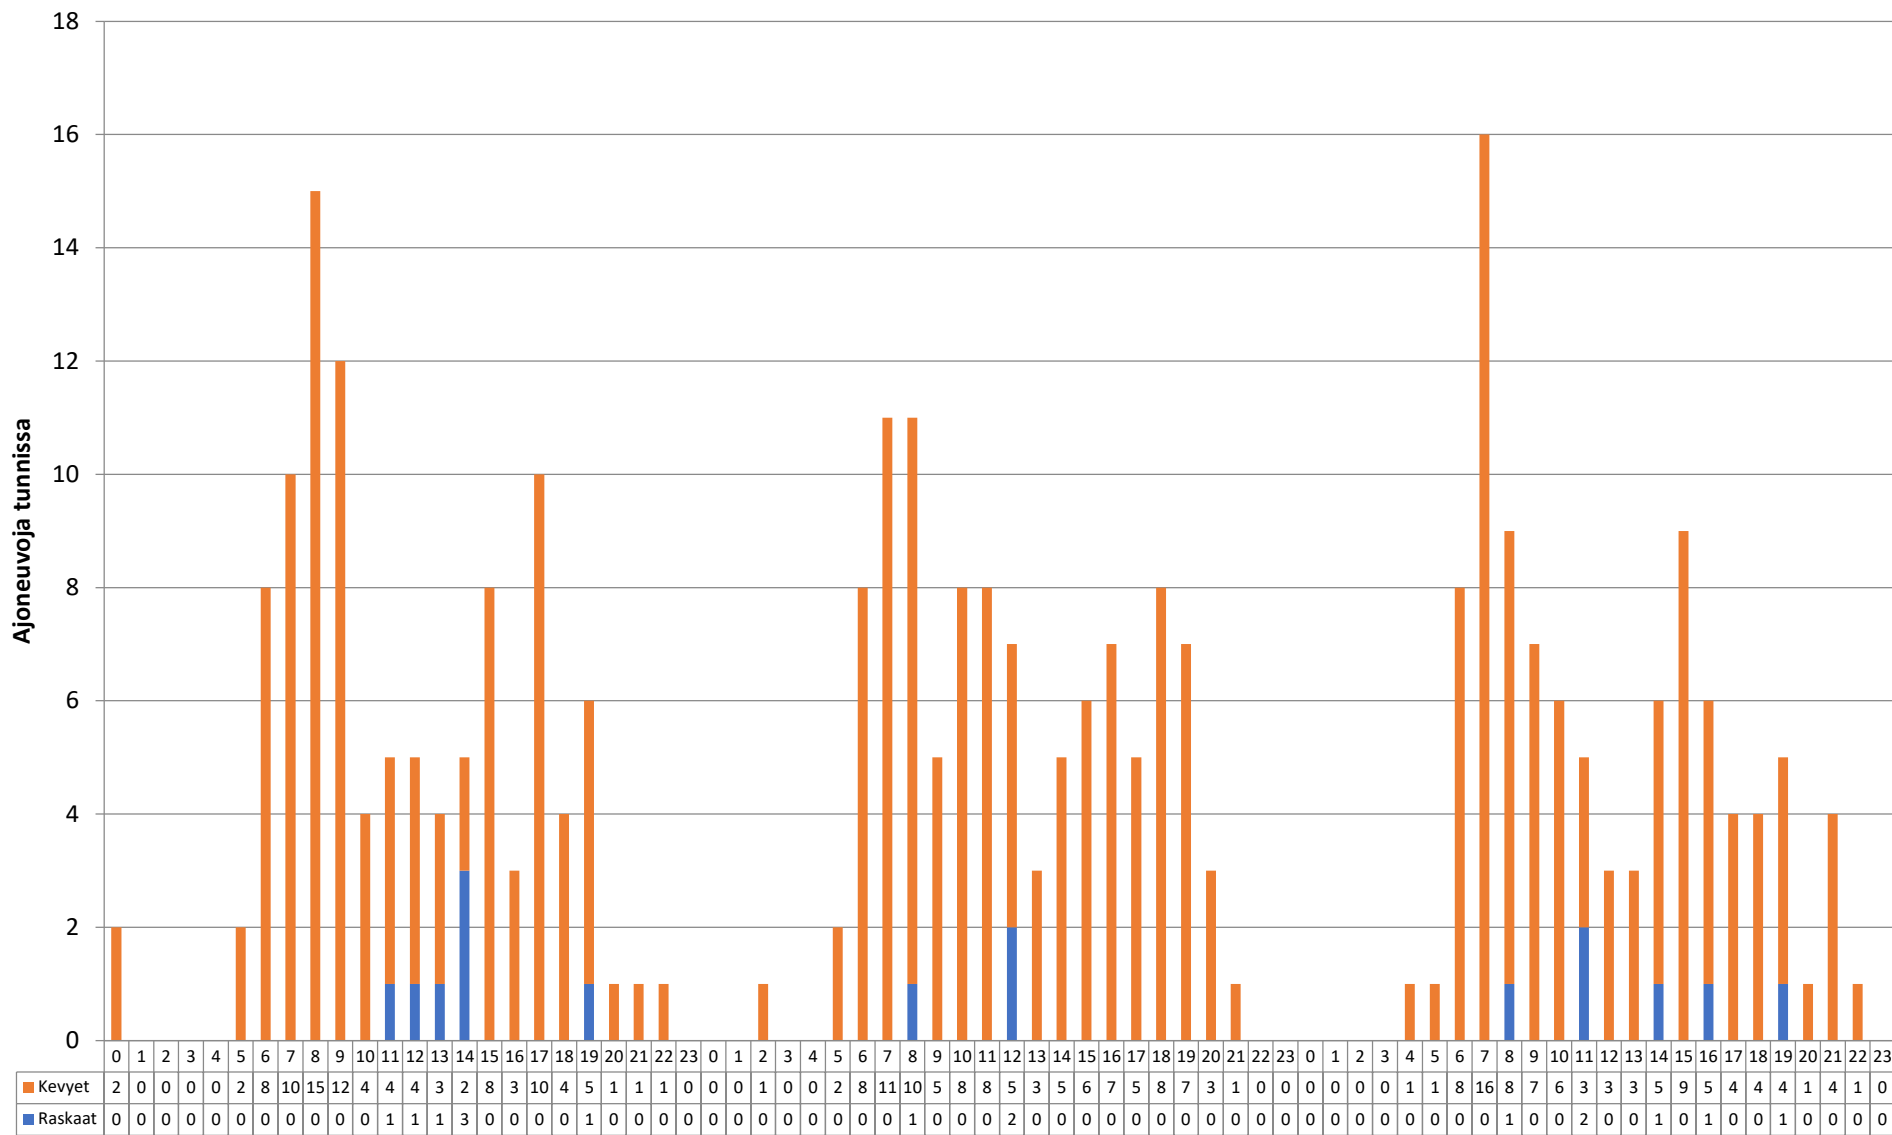

Piste 1 suunta A

Päivämäärä	Nopeusluokat (km/h)												Liikennemäärät			
	0 - 10	10 - 20	20 - 30	30 - 40	40 - 50	50 - 60	60 - 70	70 - 80	80 - 90	90 - 100	100 - 110	110 - 120	120 -	Kevyet	Raskaat	Kaikki
28.11.2022	4 %	2 %	28 %	33 %	28 %	5 %	0 %	1 %	0 %	0 %	0 %	0 %	0 %	105	7	112
29.11.2022	0 %	2 %	23 %	42 %	26 %	6 %	0 %	0 %	0 %	0 %	0 %	0 %	0 %	123	2	125
30.11.2022	0 %	4 %	25 %	47 %	18 %	6 %	1 %	0 %	0 %	0 %	0 %	0 %	0 %	120	6	126
Koko mittaus	1 %	3 %	25 %	41 %	24 %	6 %	0 %	0 %	0 %	0 %	0 %	0 %	0 %	348	15	363

Liikennetiedot ajoneuvoryhmittäin - Piste 1 suunta B

Nopeusjakauma - Koko mittaus - Piste 1 suunta B

Liikennetiedot ajoneuvoryhmittäin - 28.11.2022-30.11.2022 - Piste 1 suunta B

Kellon aika

Keskinopeus - 28.11.2022-30.11.2022 - Piste 1 suunta B