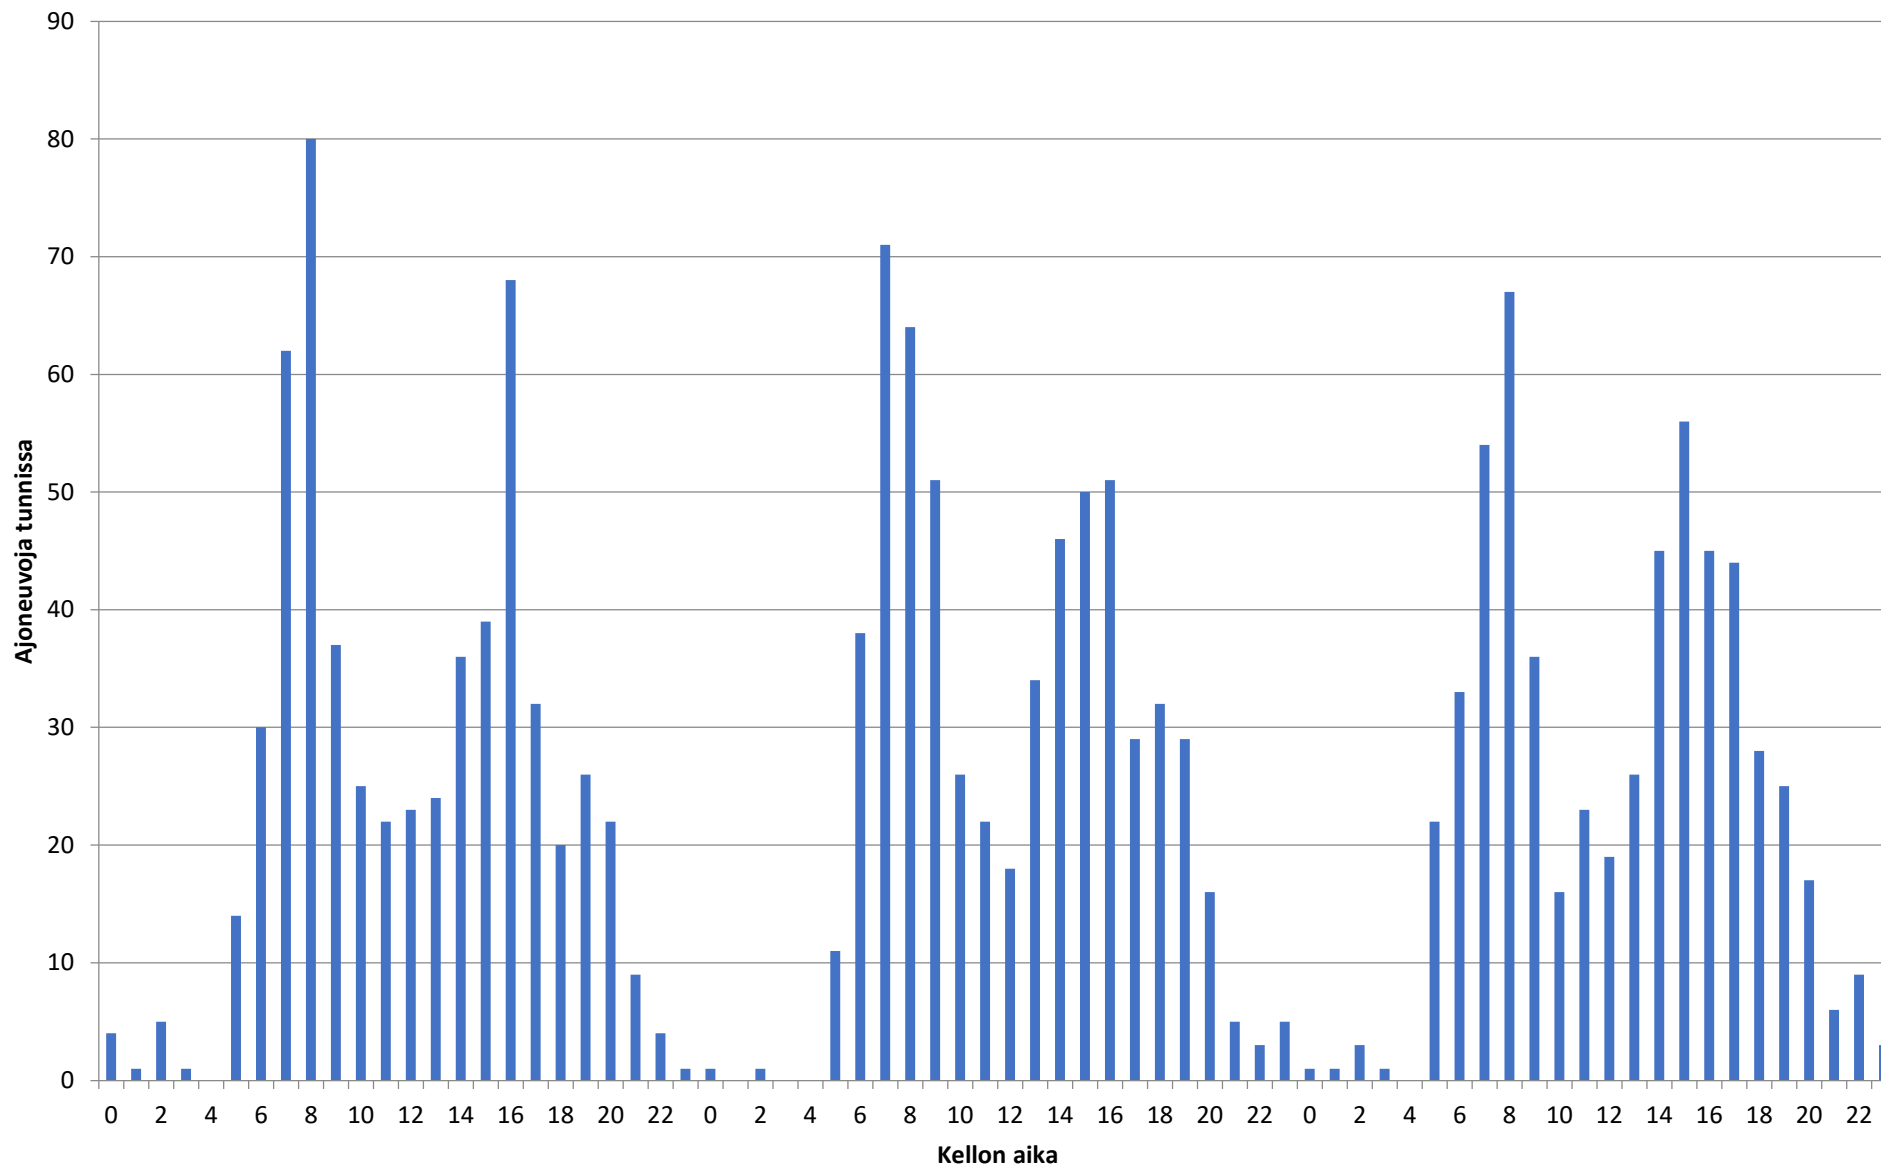

Liikennetiedot - 28.11.2022-30.11.2022 - Piste 4 suunta B

Piste 4 suunta B

Liikennetiedot					
Päivämäärä	Tunti	Ajoneuvoja	Keskinopeus (km/h)	Kevyet	Raskaat
28.11.2022	0	4	33	4	0
28.11.2022	1	1	29	1	0
28.11.2022	2	5	35,2	4	1
28.11.2022	3	1	37	1	0
28.11.2022	4	0	0	0	0
28.11.2022	5	14	38,3	11	3
28.11.2022	6	30	42,6	27	3
28.11.2022	7	62	40,7	59	3
28.11.2022	8	80	39,8	75	5
28.11.2022	9	37	41,8	34	3
28.11.2022	10	25	40,9	24	1
28.11.2022	11	22	39,2	20	2
28.11.2022	12	23	39,3	20	3
28.11.2022	13	24	38,8	20	4
28.11.2022	14	36	40,3	33	3
28.11.2022	15	39	40,2	37	2
28.11.2022	16	68	39,1	64	4
28.11.2022	17	32	40,2	31	1
28.11.2022	18	20	39,9	18	2
28.11.2022	19	26	42,6	24	2
28.11.2022	20	22	40	21	1
28.11.2022	21	9	46,2	8	1
28.11.2022	22	4	45,5	2	2
28.11.2022	23	1	45	1	0
29.11.2022	0	1	39	0	1
29.11.2022	1	0	0	0	0
29.11.2022	2	1	52	1	0
29.11.2022	3	0	0	0	0
29.11.2022	4	0	0	0	0
29.11.2022	5	11	42,3	9	2
29.11.2022	6	38	43,2	35	3
29.11.2022	7	71	42,5	69	2
29.11.2022	8	64	39,2	60	4
29.11.2022	9	51	41,6	50	1
29.11.2022	10	26	41,1	25	1
29.11.2022	11	22	42,3	19	3
29.11.2022	12	18	38,1	15	3
29.11.2022	13	34	40,1	30	4
29.11.2022	14	46	40,5	45	1
29.11.2022	15	50	38,6	48	2
29.11.2022	16	51	39,9	48	3
29.11.2022	17	29	37,6	27	2
29.11.2022	18	32	40,2	30	2
29.11.2022	19	29	39,1	28	1