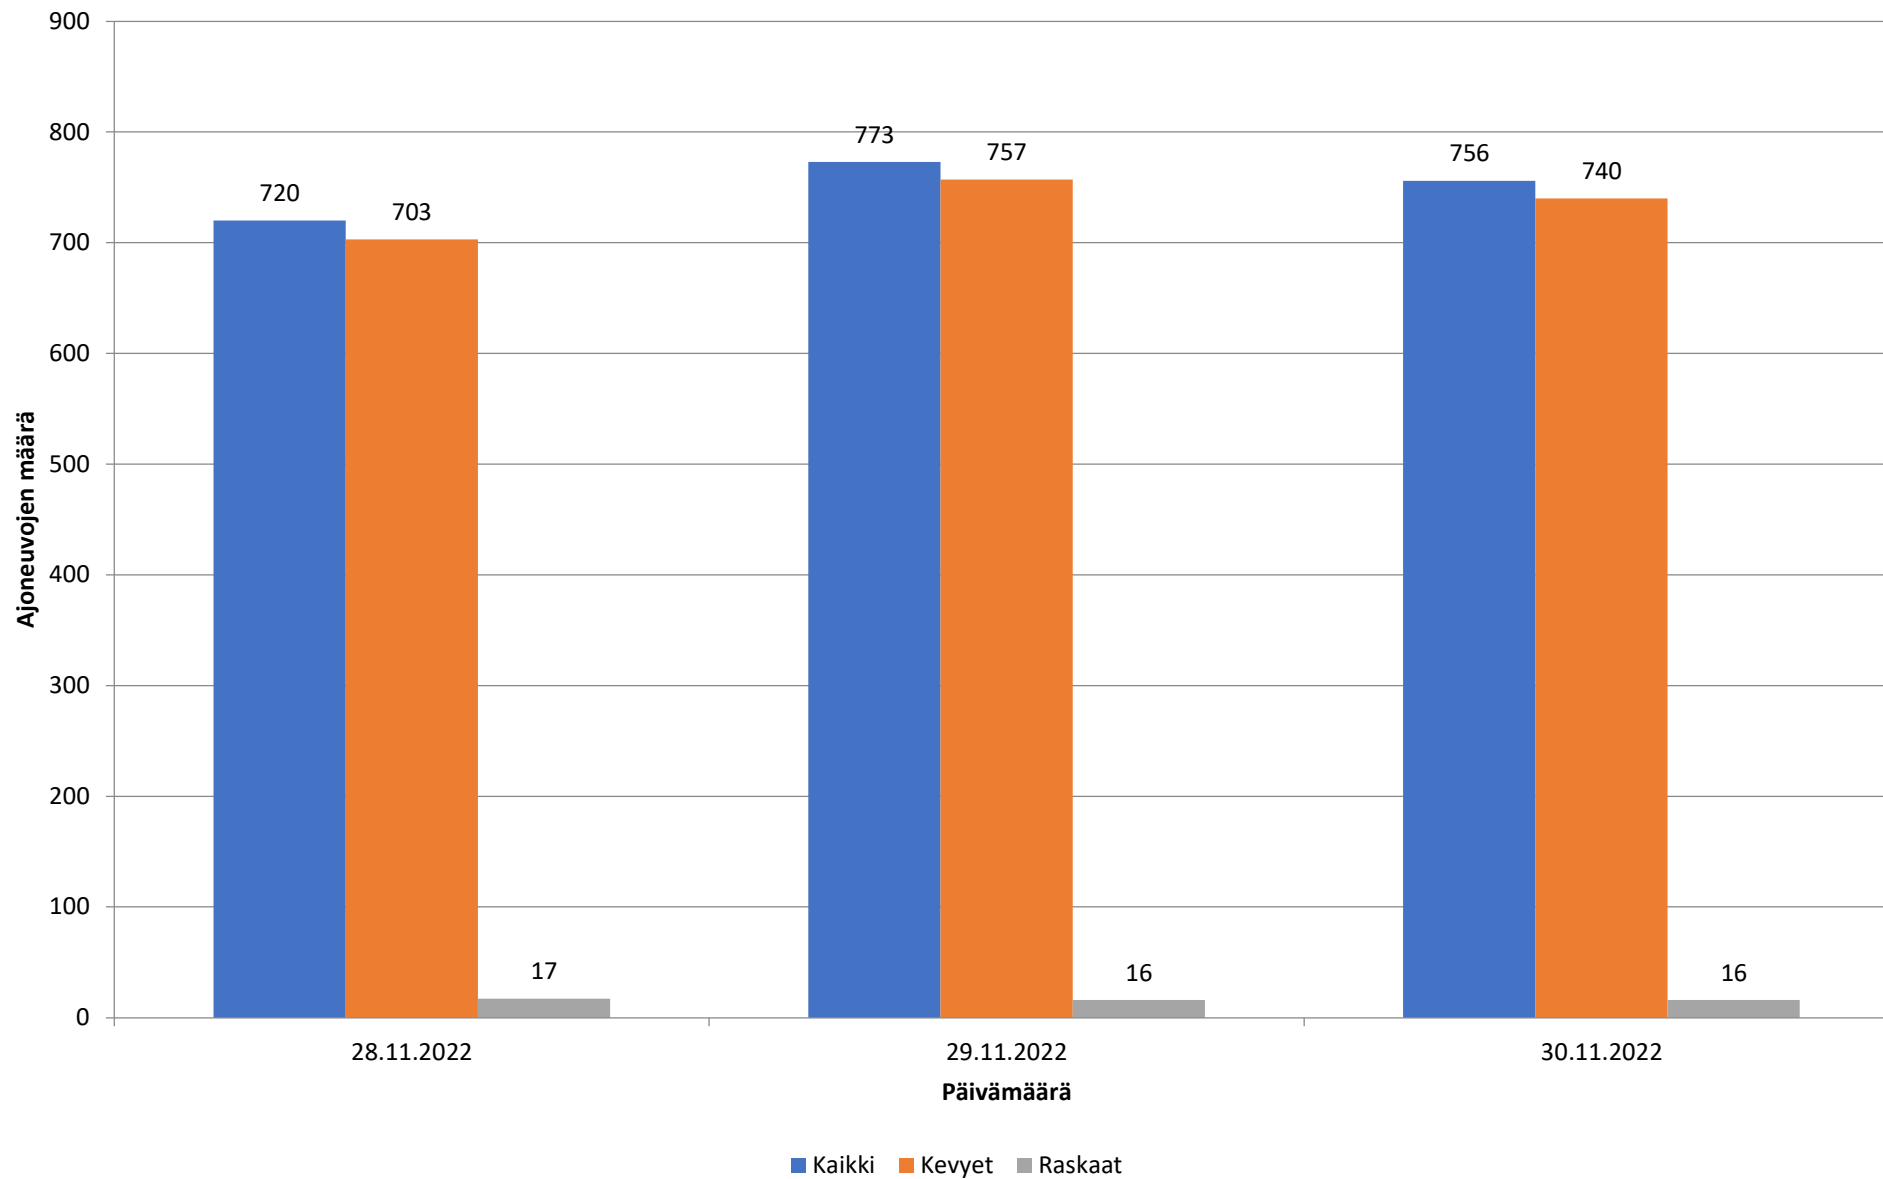

Liikennetiedot ajoneuvoryhmittäin - Piste 3 suunta B