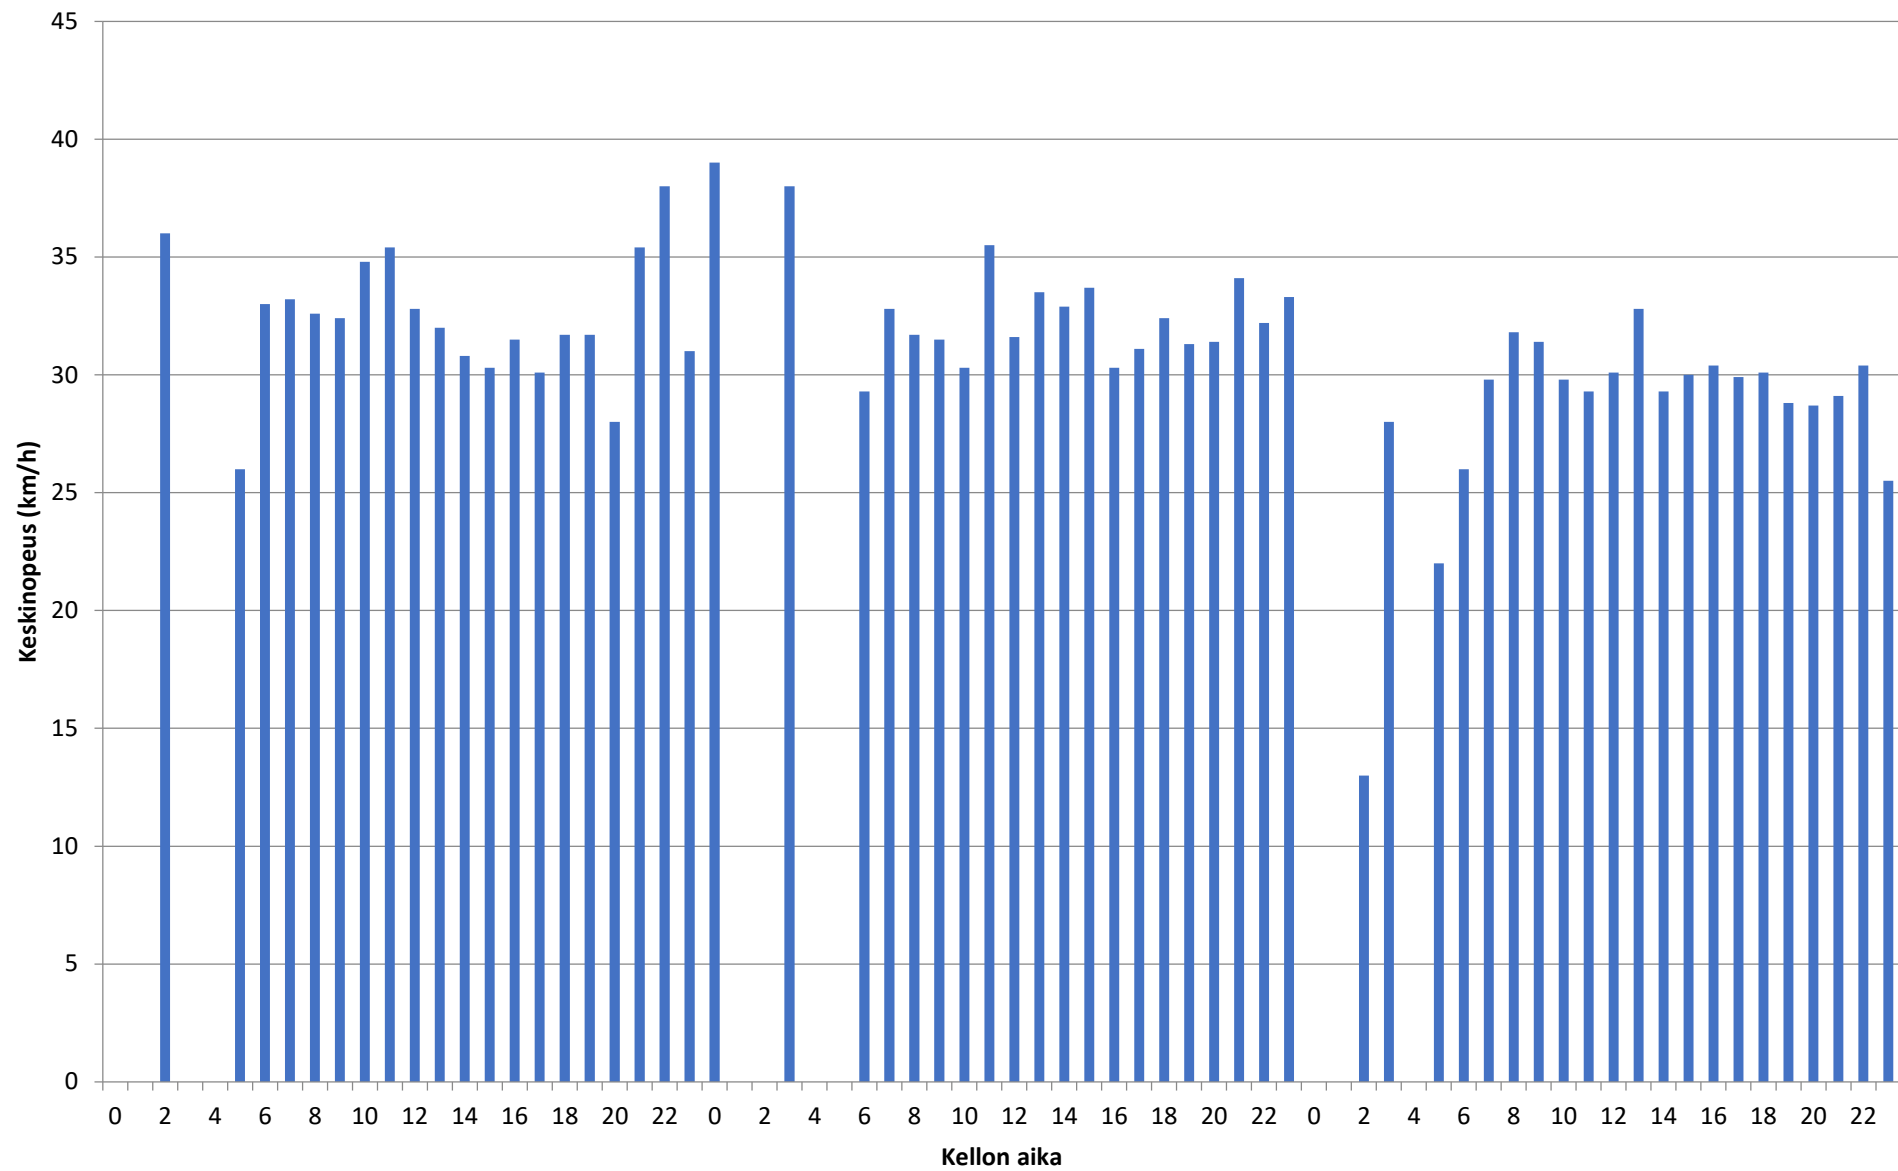

Keskinopeus - 28.11.2022-30.11.2022 - Piste 5 suunta A