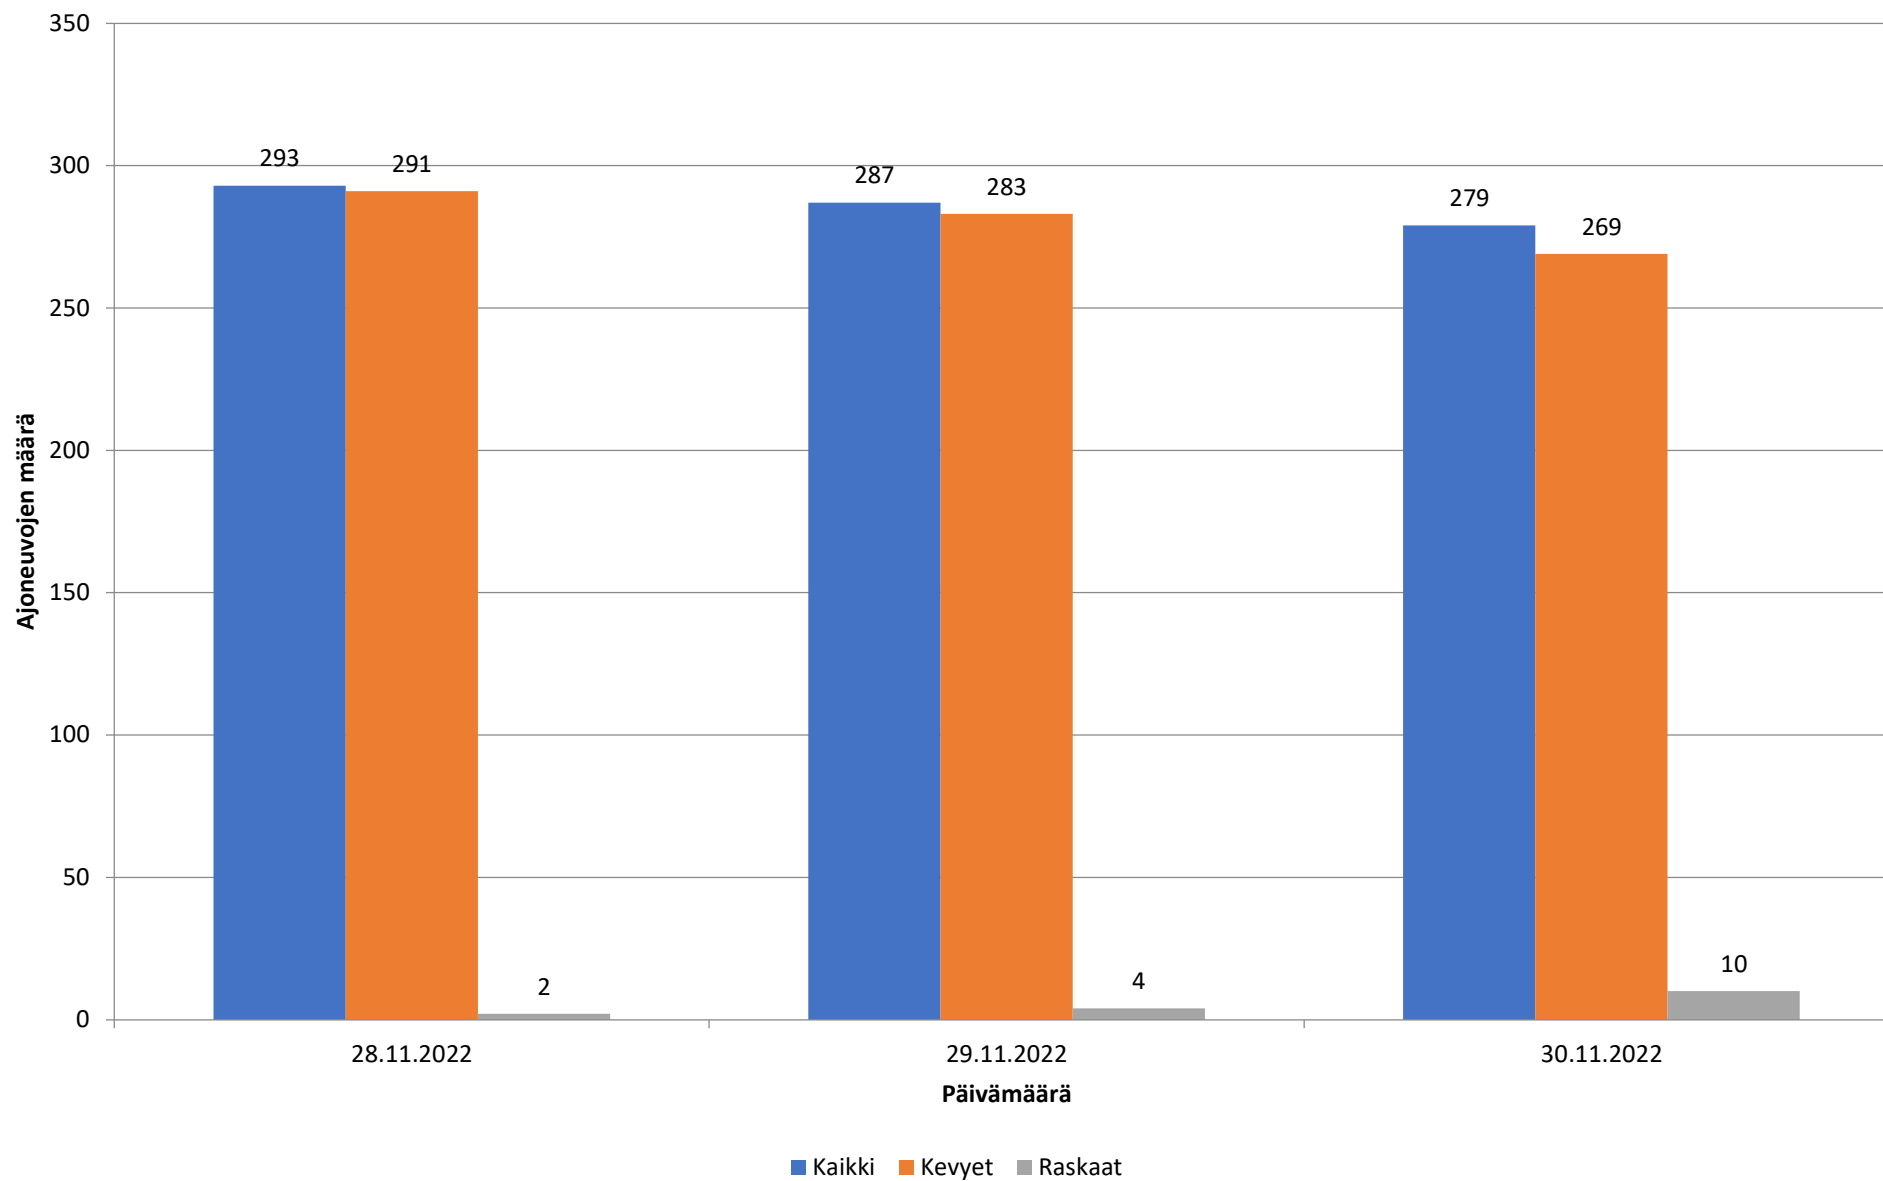

Liikennetiedot ajoneuvoryhmittäin - Piste 5 suunta B