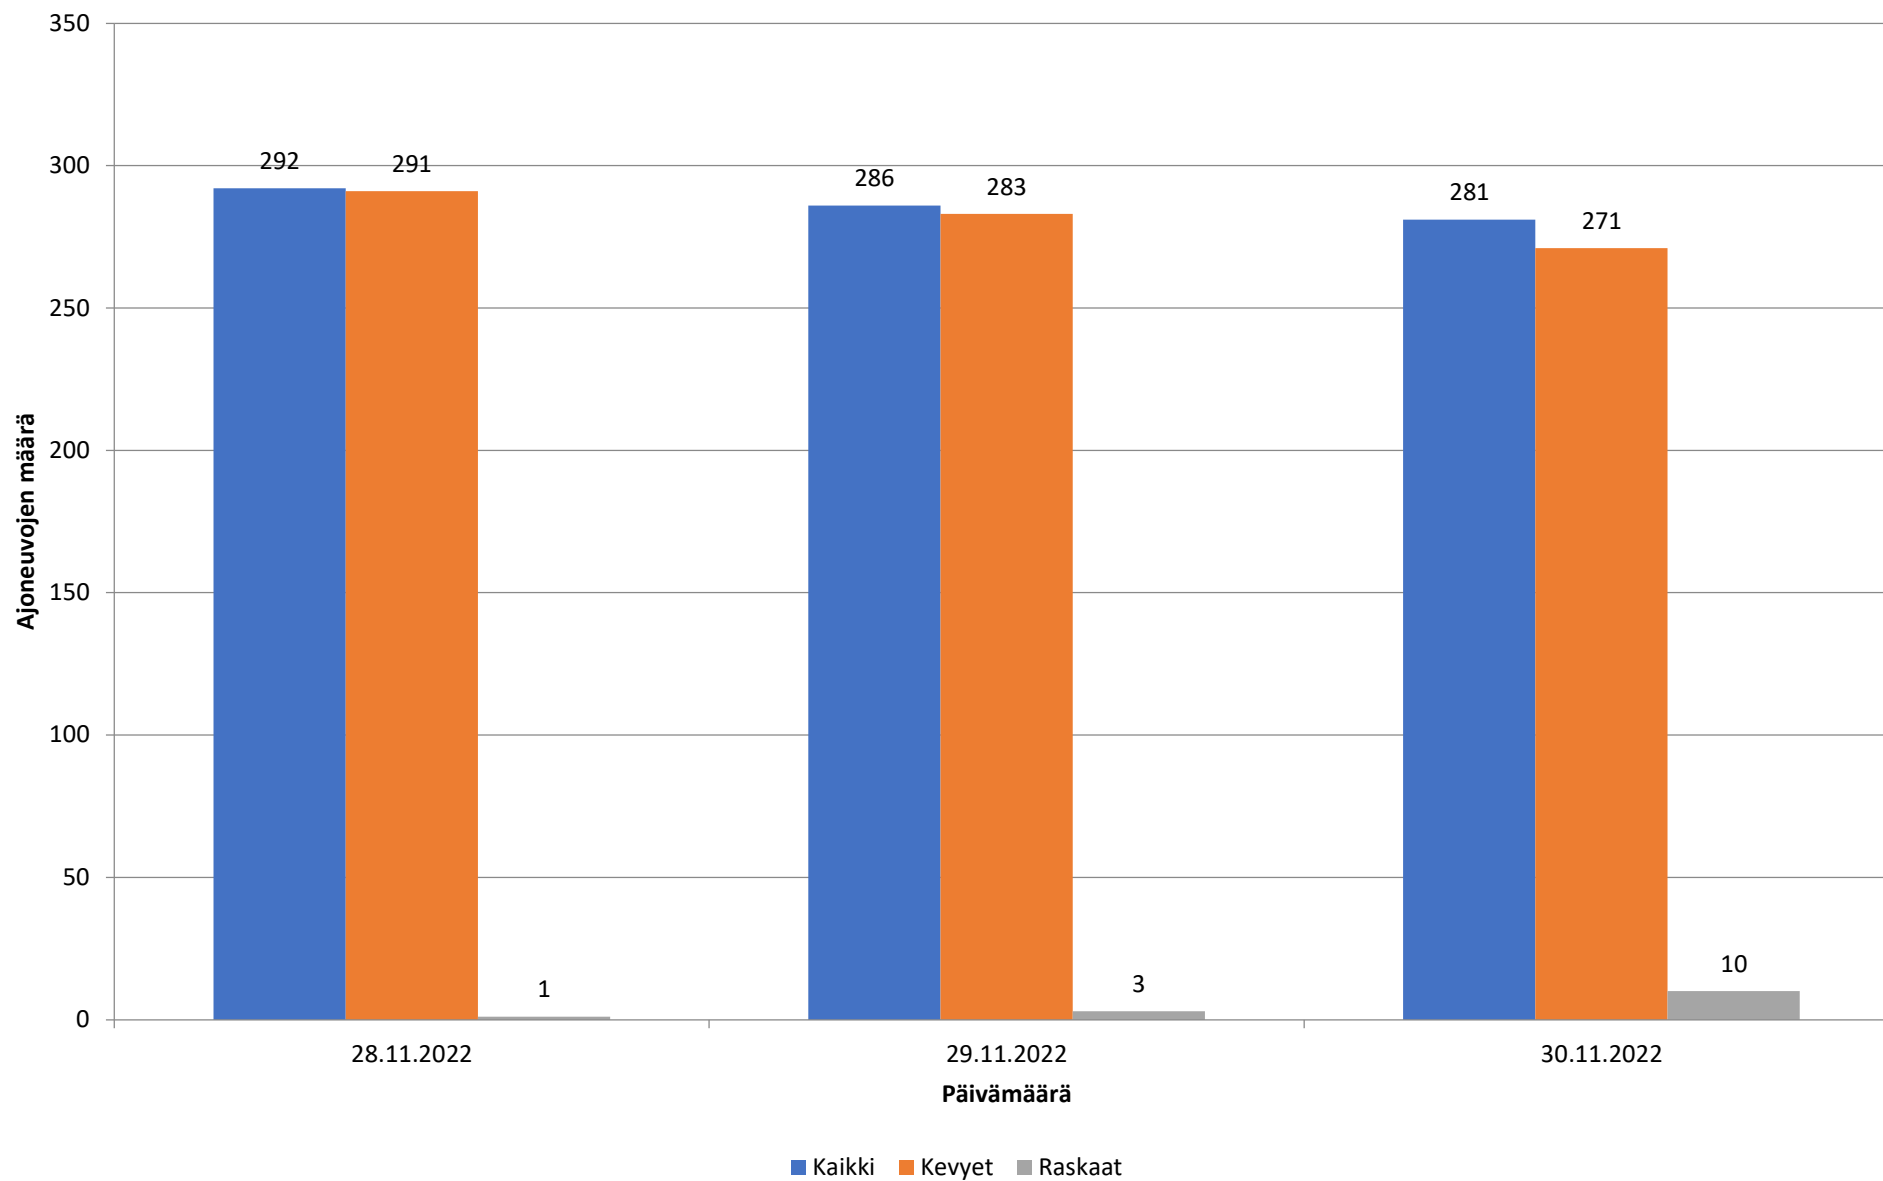

Liikennetiedot ajoneuvoryhmittäin - Piste 5 suunta A