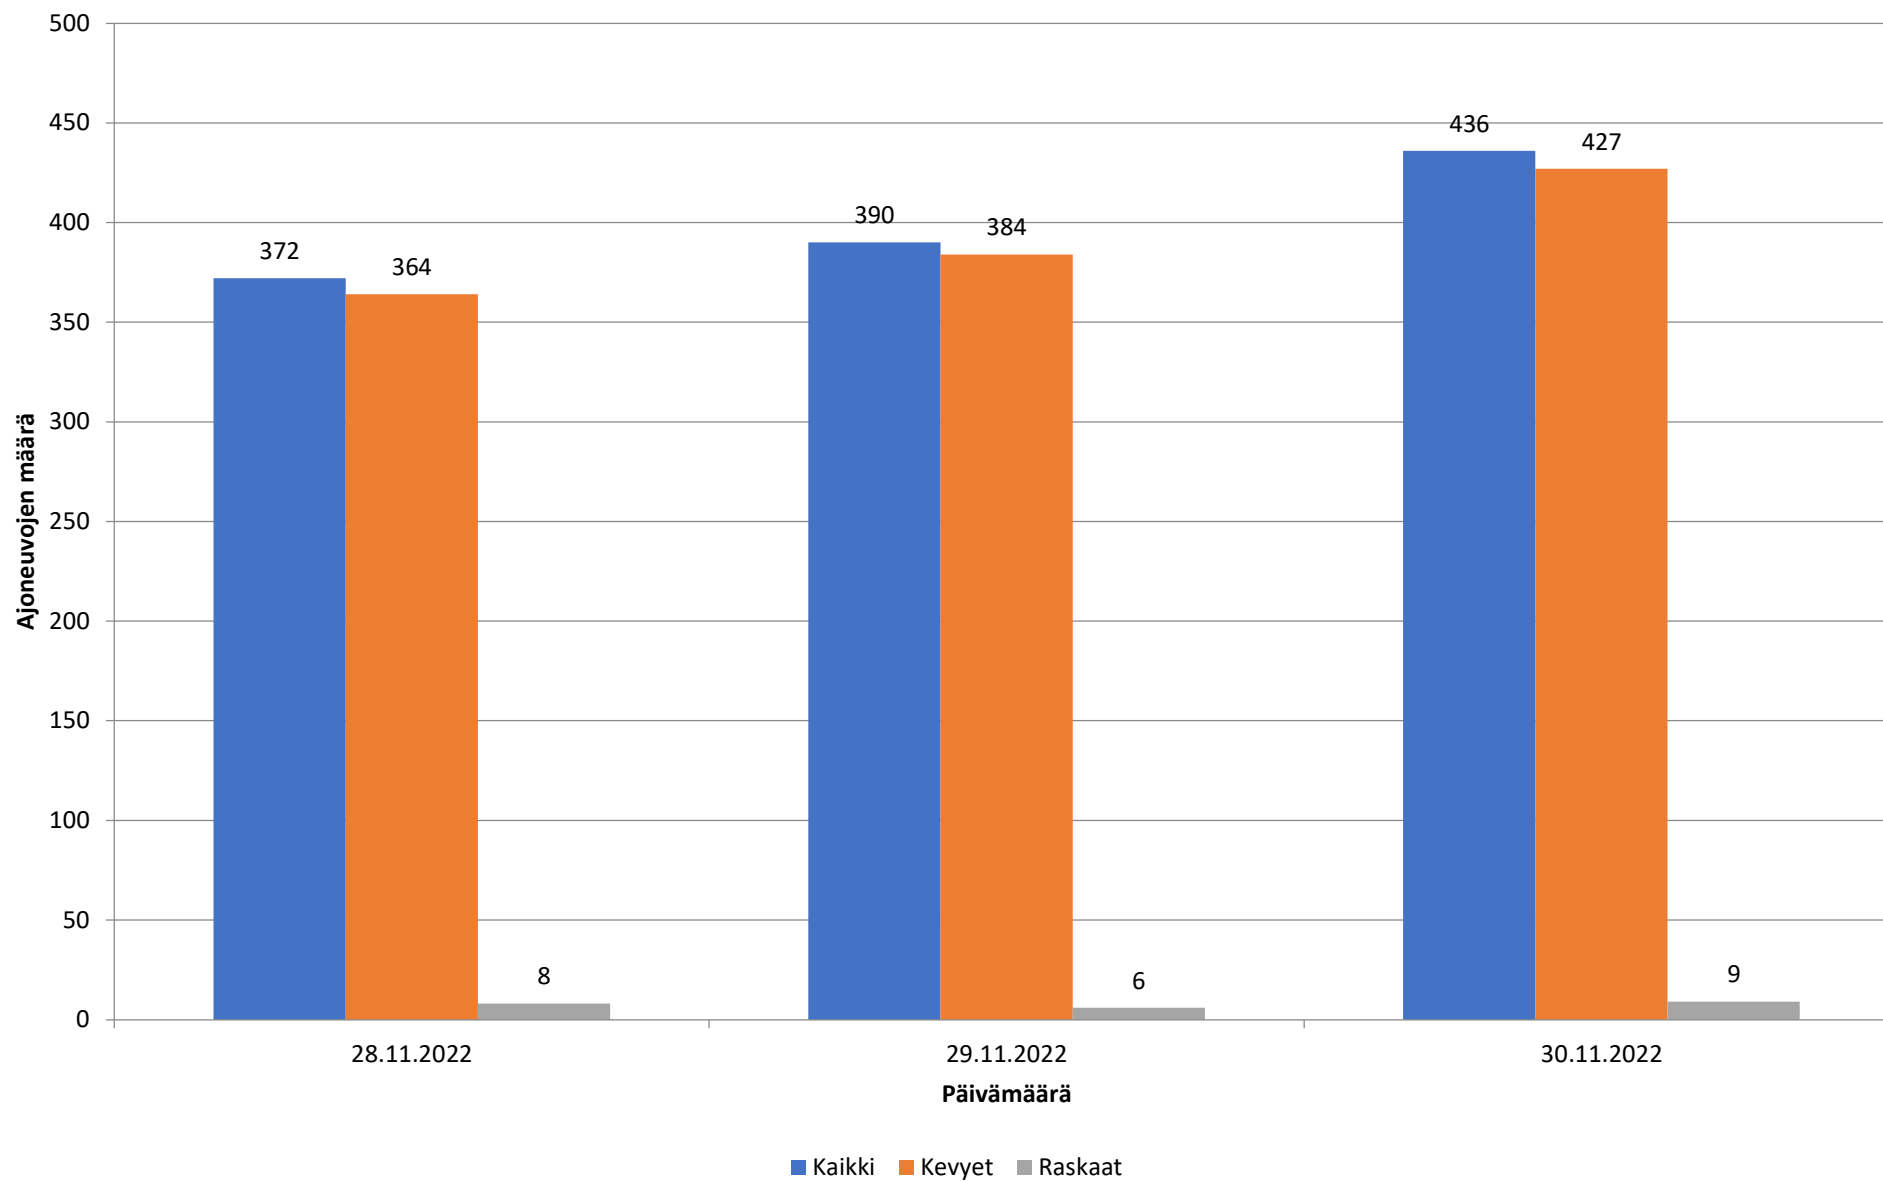

Liikennetiedot ajoneuvoryhmittäin - Piste 2 suunta B