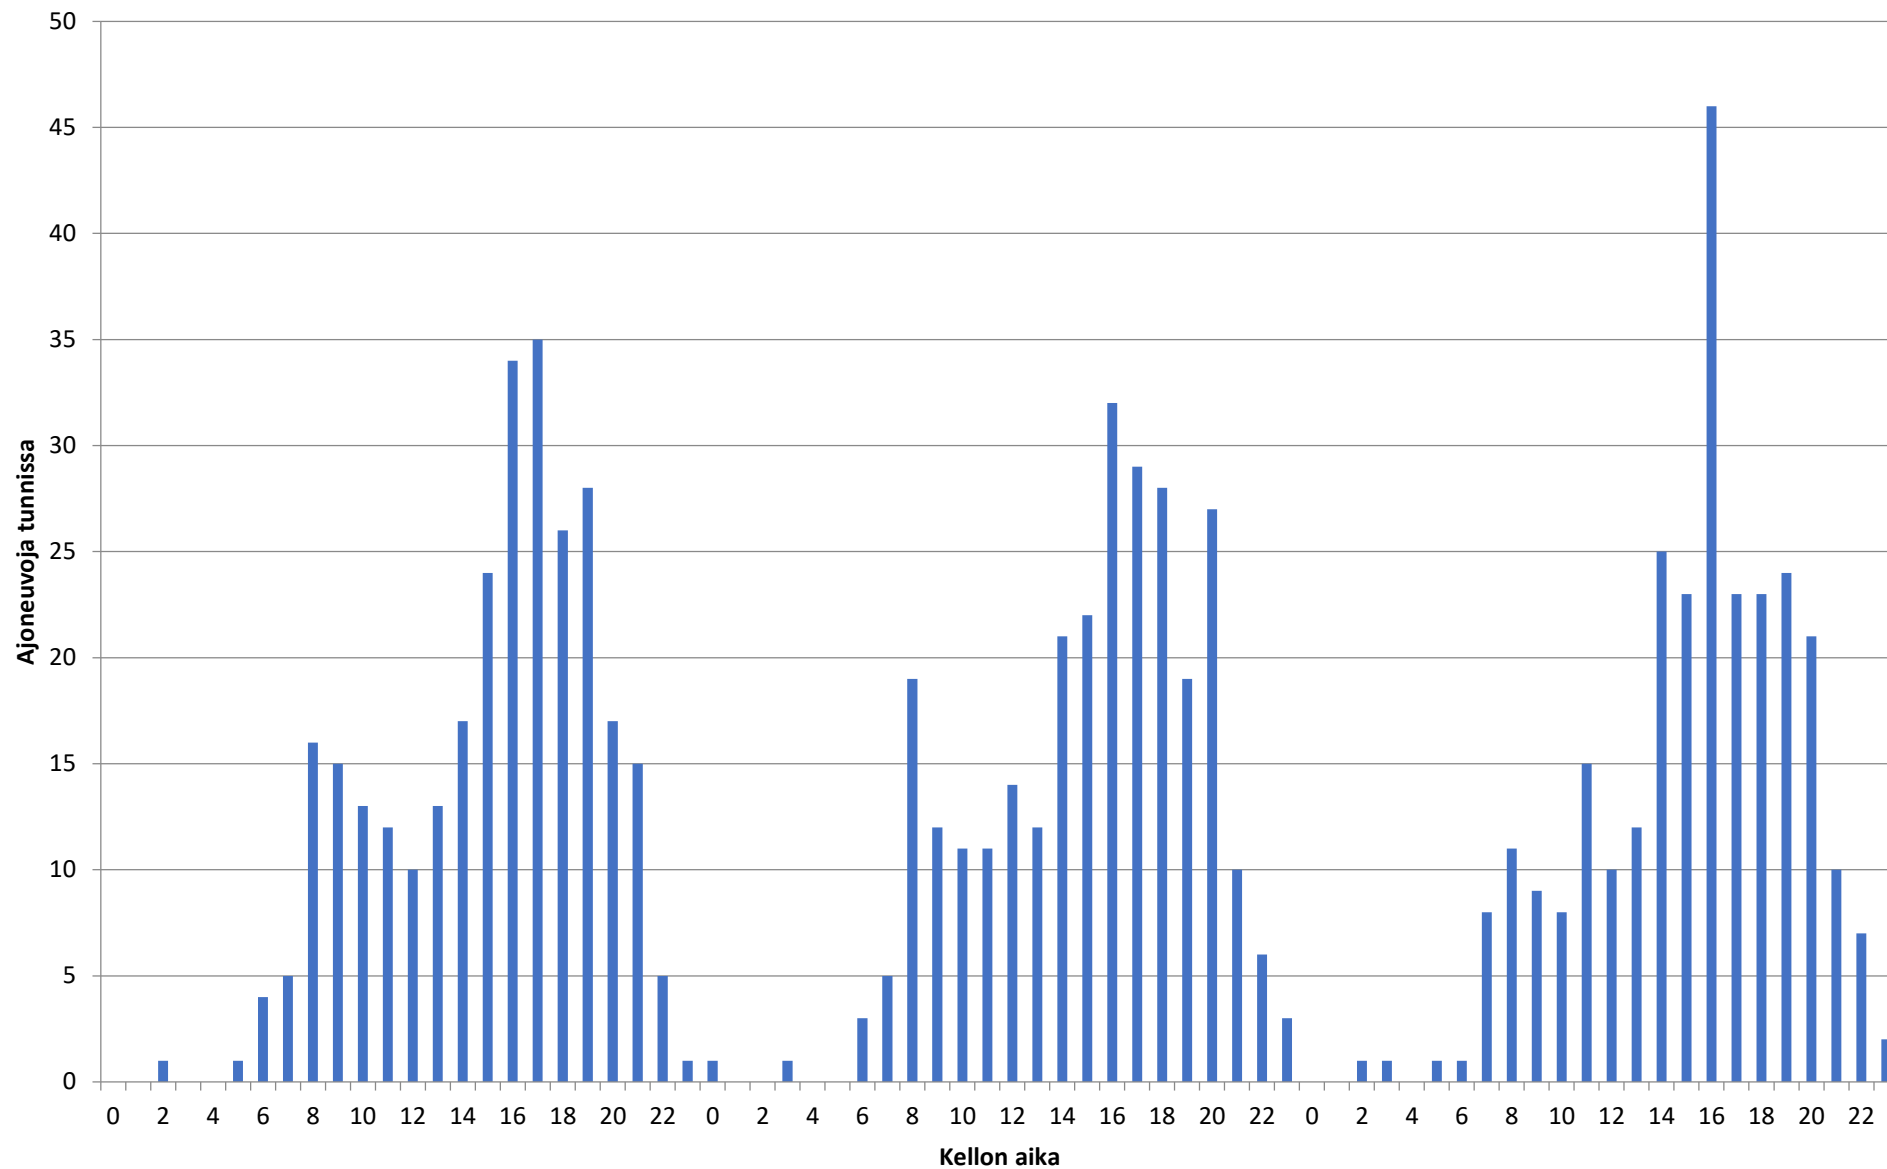

Liikennetiedot ajoneuvoryhmittäin - Piste 5 suunta A

Nopeusjakauma - Koko mittaus - Piste 5 suunta A

Keskinopeus - 28.11.2022-30.11.2022 - Piste 5 suunta A

Liikennetiedot - 28.11.2022-30.11.2022 - Piste 5 suunta A