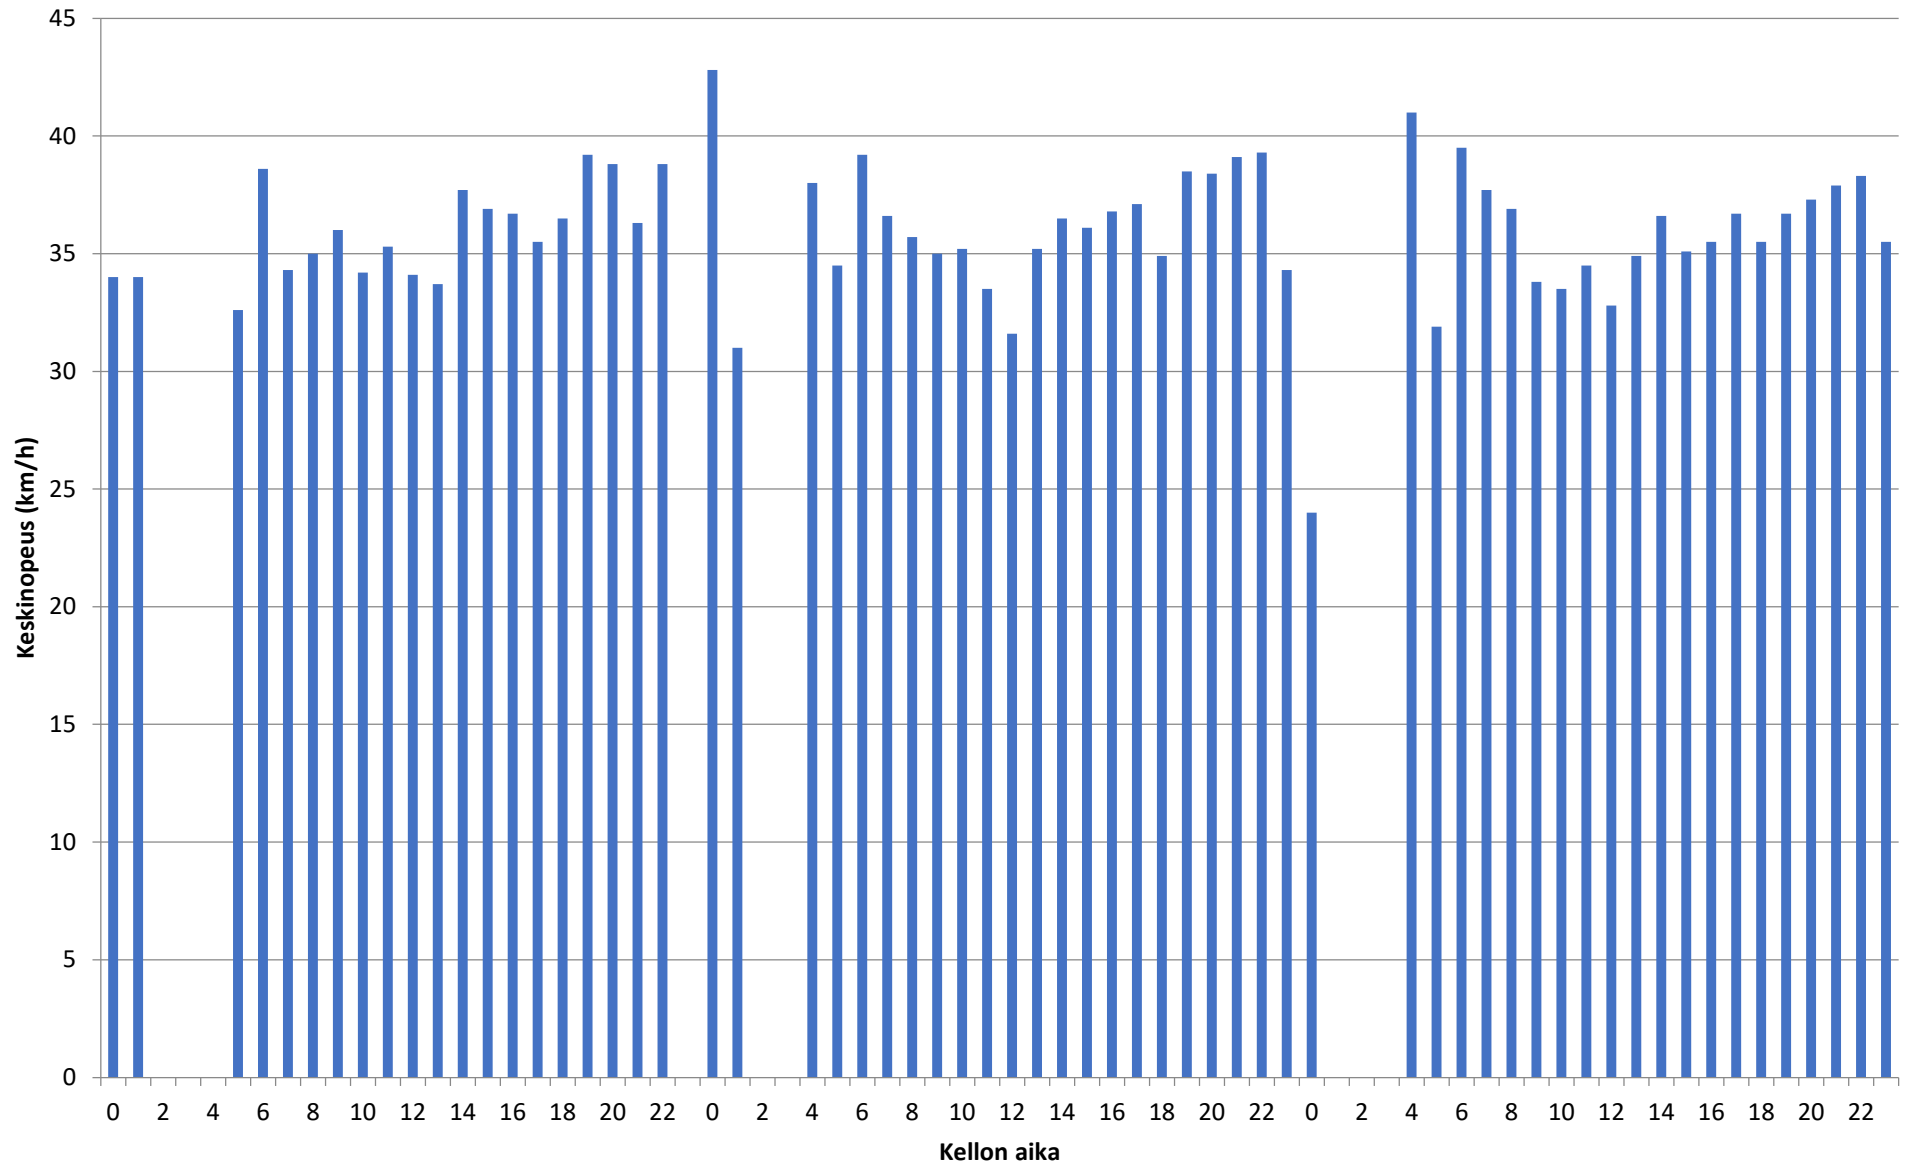

Keskinopeus - 28.11.2022-30.11.2022 - Piste 3 suunta A