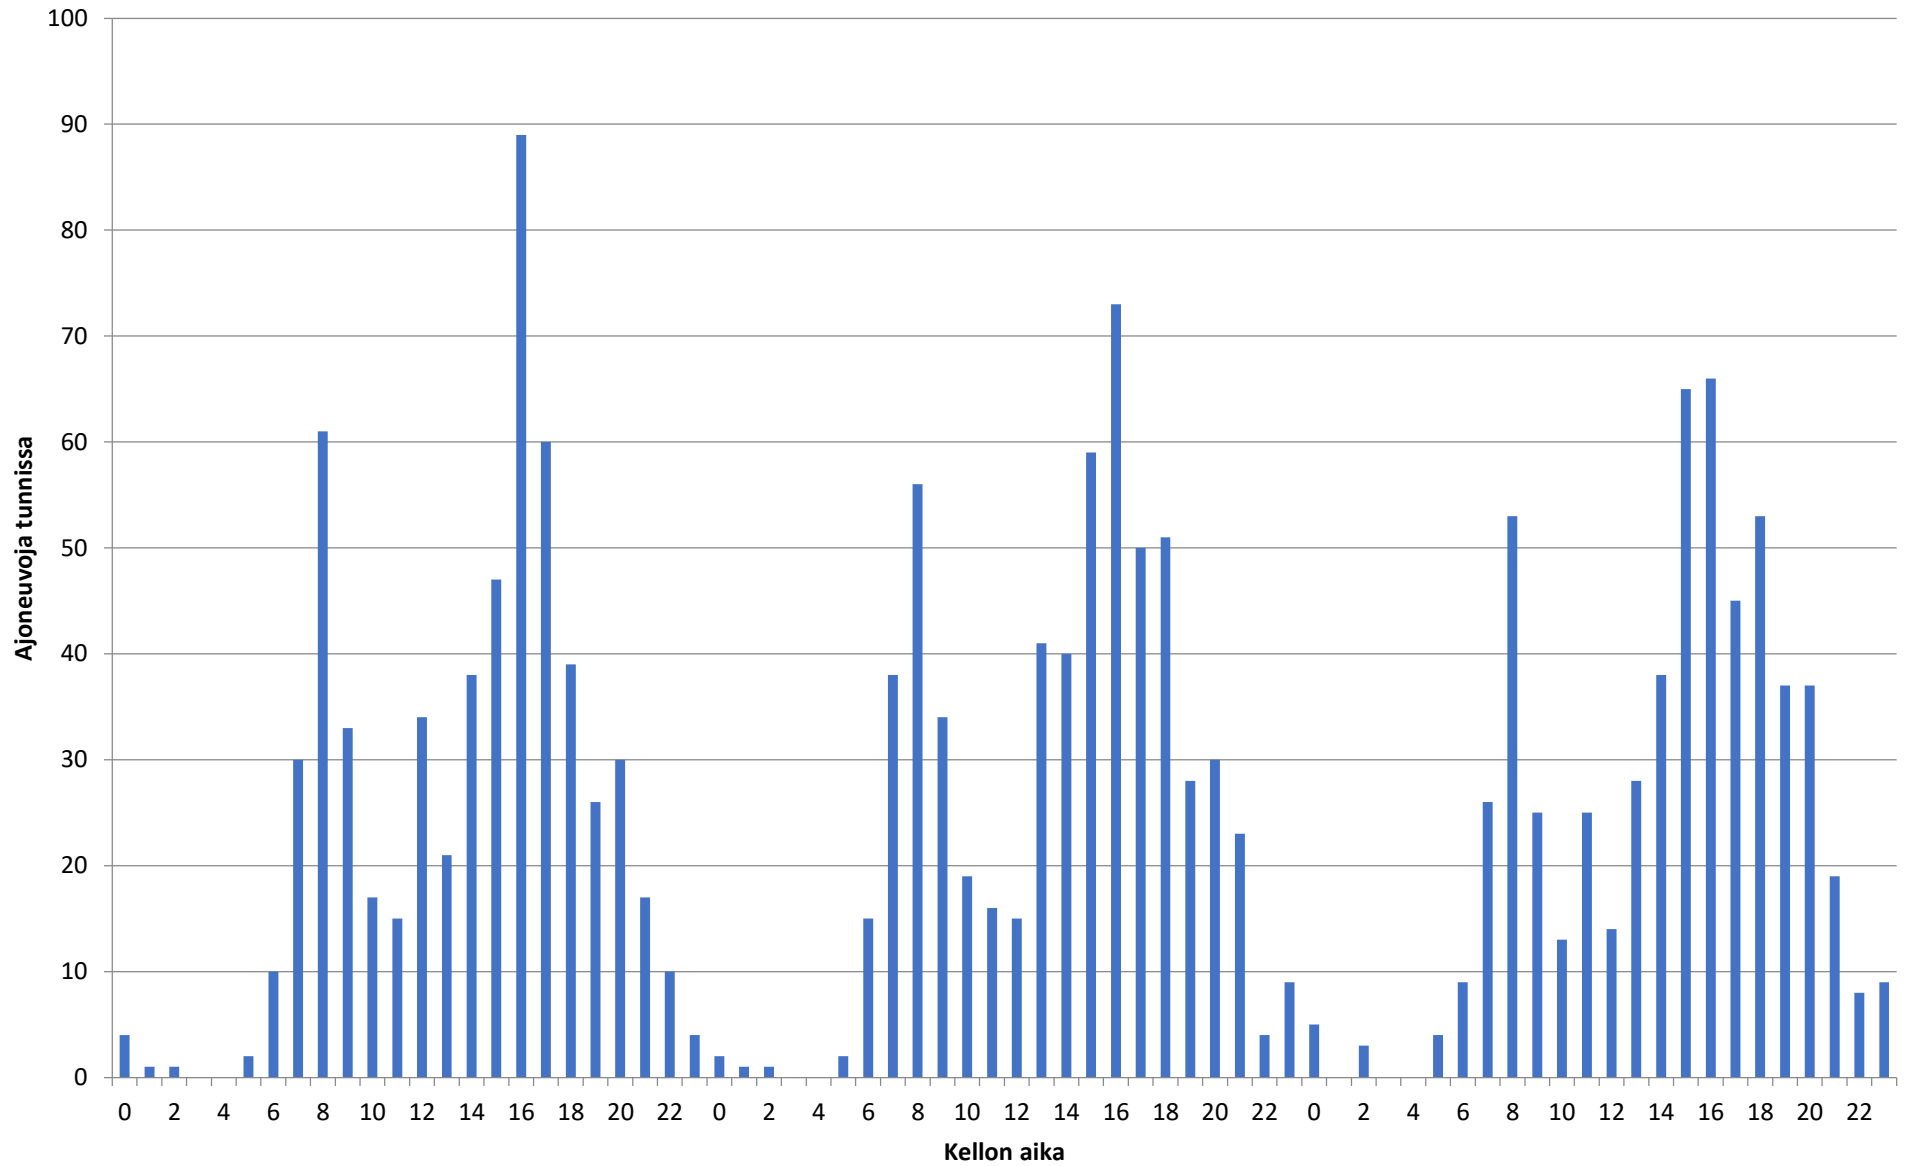

Liikennetiedot - 28.11.2022-30.11.2022 - Piste 4 suunta A

Piste 4 suunta A

Liikennetiedot					
Päivämäärä	Tunti	Ajoneuvoja	Keskinopeus (km/h)	Kevyet	Raskaat
28.11.2022	0	4	38,3	4	0
28.11.2022	1	1	43	1	0
28.11.2022	2	1	31	1	0
28.11.2022	3	0	0	0	0
28.11.2022	4	0	0	0	0
28.11.2022	5	2	39,5	0	2
28.11.2022	6	10	36,3	7	3
28.11.2022	7	30	37,6	26	4
28.11.2022	8	61	40,3	58	3
28.11.2022	9	33	35,4	31	2
28.11.2022	10	17	40,9	16	1
28.11.2022	11	15	42,3	14	1
28.11.2022	12	34	39,9	31	3
28.11.2022	13	21	41	18	3
28.11.2022	14	38	39,9	35	3
28.11.2022	15	47	40,3	45	2
28.11.2022	16	89	39,7	86	3
28.11.2022	17	60	41,9	58	2
28.11.2022	18	39	38	38	1
28.11.2022	19	26	43,5	25	1
28.11.2022	20	30	41,6	28	2
28.11.2022	21	17	45,1	16	1
28.11.2022	22	10	36,8	9	1
28.11.2022	23	4	32,5	4	0
29.11.2022	0	2	43	1	1
29.11.2022	1	1	35	1	0
29.11.2022	2	1	49	1	0
29.11.2022	3	0	0	0	0
29.11.2022	4	0	0	0	0
29.11.2022	5	2	38,5	0	2
29.11.2022	6	15	37,7	12	3
29.11.2022	7	38	40,3	36	2
29.11.2022	8	56	40,1	54	2
29.11.2022	9	34	39,5	32	2
29.11.2022	10	19	39,1	17	2
29.11.2022	11	16	39,6	15	1
29.11.2022	12	15	40	12	3
29.11.2022	13	41	40,7	39	2
29.11.2022	14	40	40,3	39	1
29.11.2022	15	59	41,2	57	2
29.11.2022	16	73	41	71	2
29.11.2022	17	50	39,5	48	2
29.11.2022	18	51	39	48	3
29.11.2022	19	28	41,4	27	1