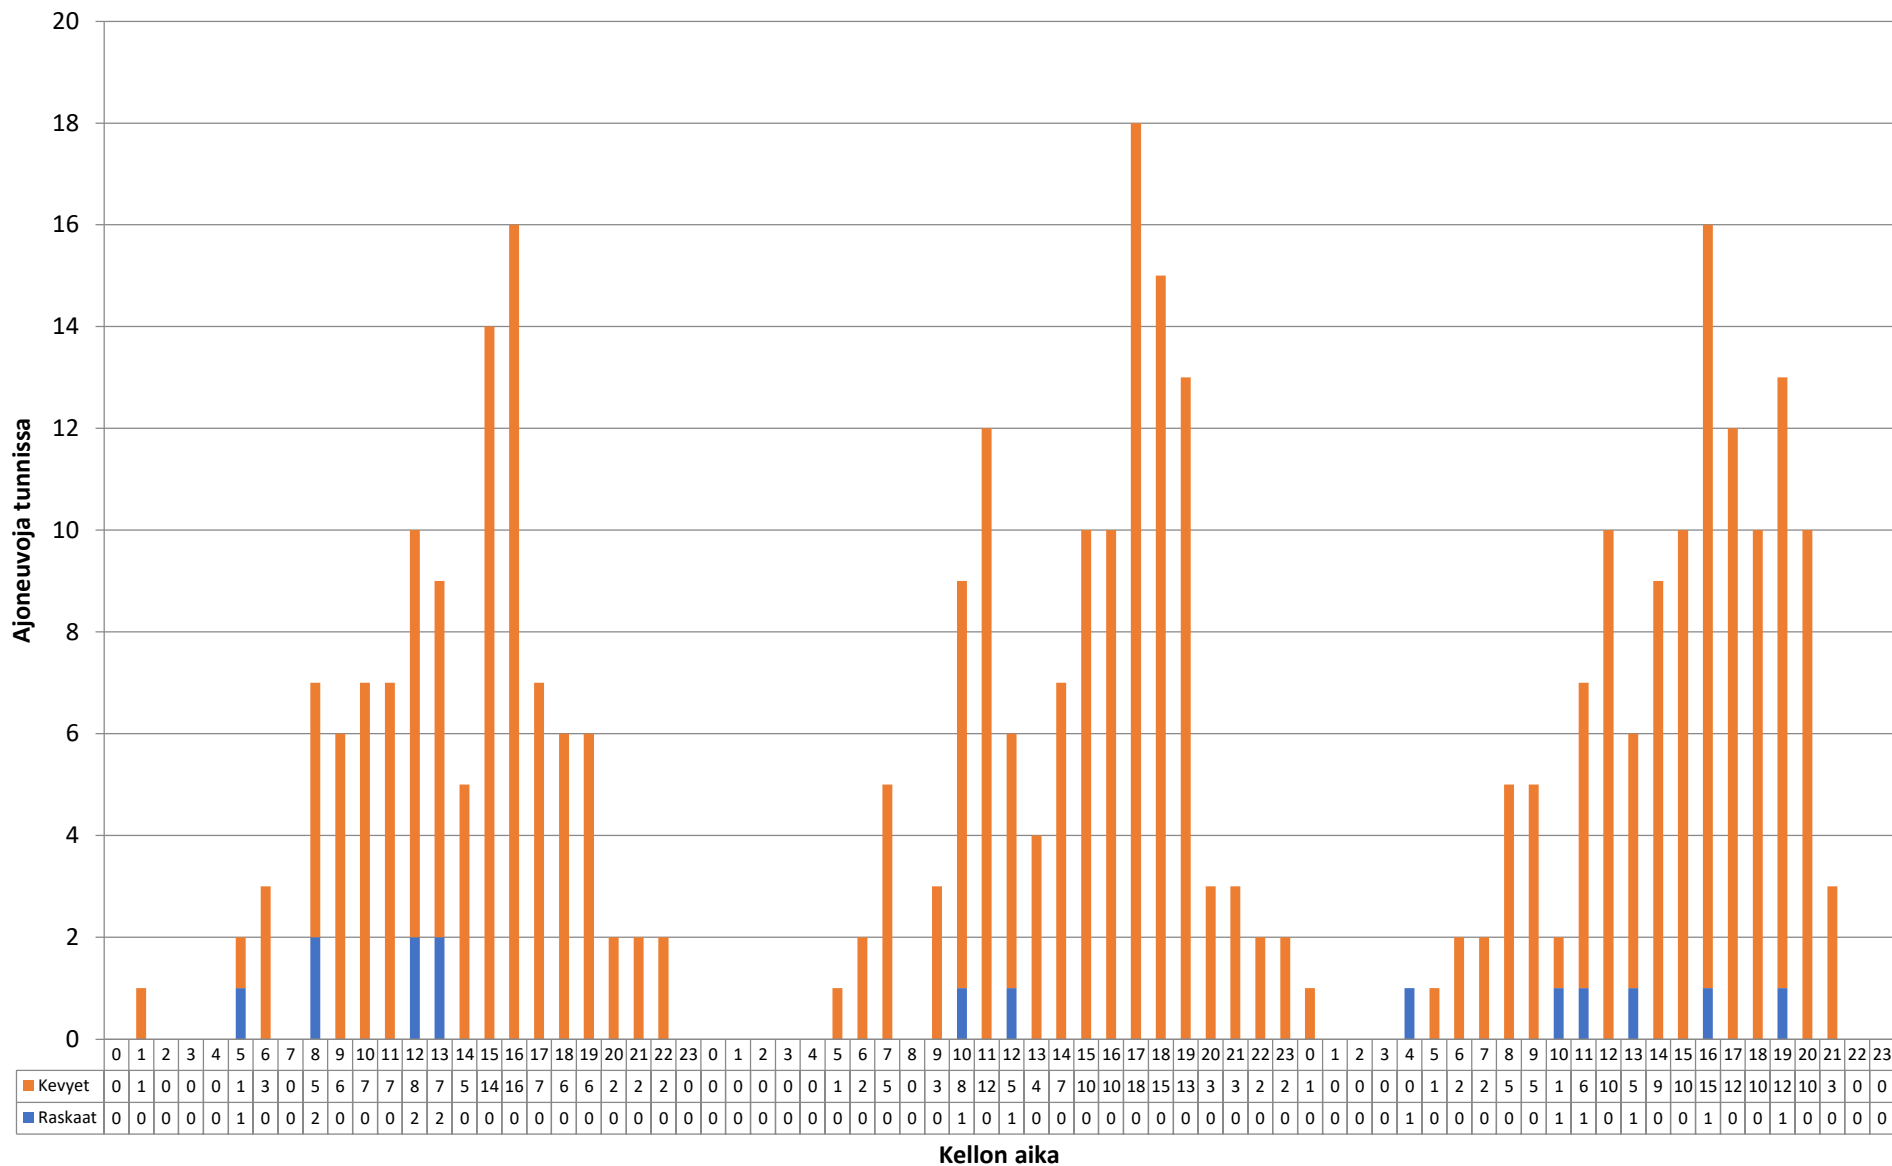

Mittauspisteiden sijainnit

Valokuvat mittauspisteistä

Piste 1 A

Piste 1 B

Piste 2 A

Piste 2 B

Piste 3 A

Piste 3 B

Piste 4 A

Piste 4 B

Piste 5 A

Piste 5 B

Liikennetiedot ajoneuvoryhmittäin - Piste 1 suunta A

Nopeusjakauma - Koko mittaus - Piste 1 suunta A

Liikennetiedot ajoneuvoryhmittäin - 28.11.2022-30.11.2022 - Piste 1 suunta A

Keskinopeus - 28.11.2022-30.11.2022 - Piste 1 suunta A

Liikennetiedot - 28.11.2022-30.11.2022 - Piste 1 suunta A

Piste 1 suunta A

Liikennetiedot					
Päivämäärä	Tunti	Ajoneuvoja	Keskinopeus (km/h)	Kevyet	Raskaat
28.11.2022	0	0	0	0	0
28.11.2022	1	1	42	1	0
28.11.2022	2	0	0	0	0
28.11.2022	3	0	0	0	0
28.11.2022	4	0	0	0	0
28.11.2022	5	2	35	1	1
28.11.2022	6	3	38,3	3	0
28.11.2022	7	0	0	0	0
28.11.2022	8	7	29,4	5	2
28.11.2022	9	6	31	6	0
28.11.2022	10	7	36,1	7	0
28.11.2022	11	7	22,9	7	0
28.11.2022	12	10	32,2	8	2
28.11.2022	13	9	42	7	2
28.11.2022	14	5	35	5	0
28.11.2022	15	14	37,8	14	0
28.11.2022	16	16	38,7	16	0
28.11.2022	17	7	35,9	7	0
28.11.2022	18	6	36,5	6	0
28.11.2022	19	6	41	6	0
28.11.2022	20	2	28	2	0
28.11.2022	21	2	44,5	2	0
28.11.2022	22	2	39	2	0
28.11.2022	23	0	0	0	0
29.11.2022	0	0	0	0	0
29.11.2022	1	0	0	0	0
29.11.2022	2	0	0	0	0
29.11.2022	3	0	0	0	0
29.11.2022	4	0	0	0	0
29.11.2022	5	1	60	1	0
29.11.2022	6	2	40,5	2	0
29.11.2022	7	5	33,8	5	0
29.11.2022	8	0	0	0	0
29.11.2022	9	3	31,3	3	0
29.11.2022	10	9	33,6	8	1
29.11.2022	11	12	33,2	12	0
29.11.2022	12	6	36	5	1
29.11.2022	13	4	36	4	0
29.11.2022	14	7	38,9	7	0
29.11.2022	15	10	41,9	10	0
29.11.2022	16	10	35,6	10	0
29.11.2022	17	18	38,4	18	0
29.11.2022	18	15	35,8	15	0
29.11.2022	19	13	34,2	13	0