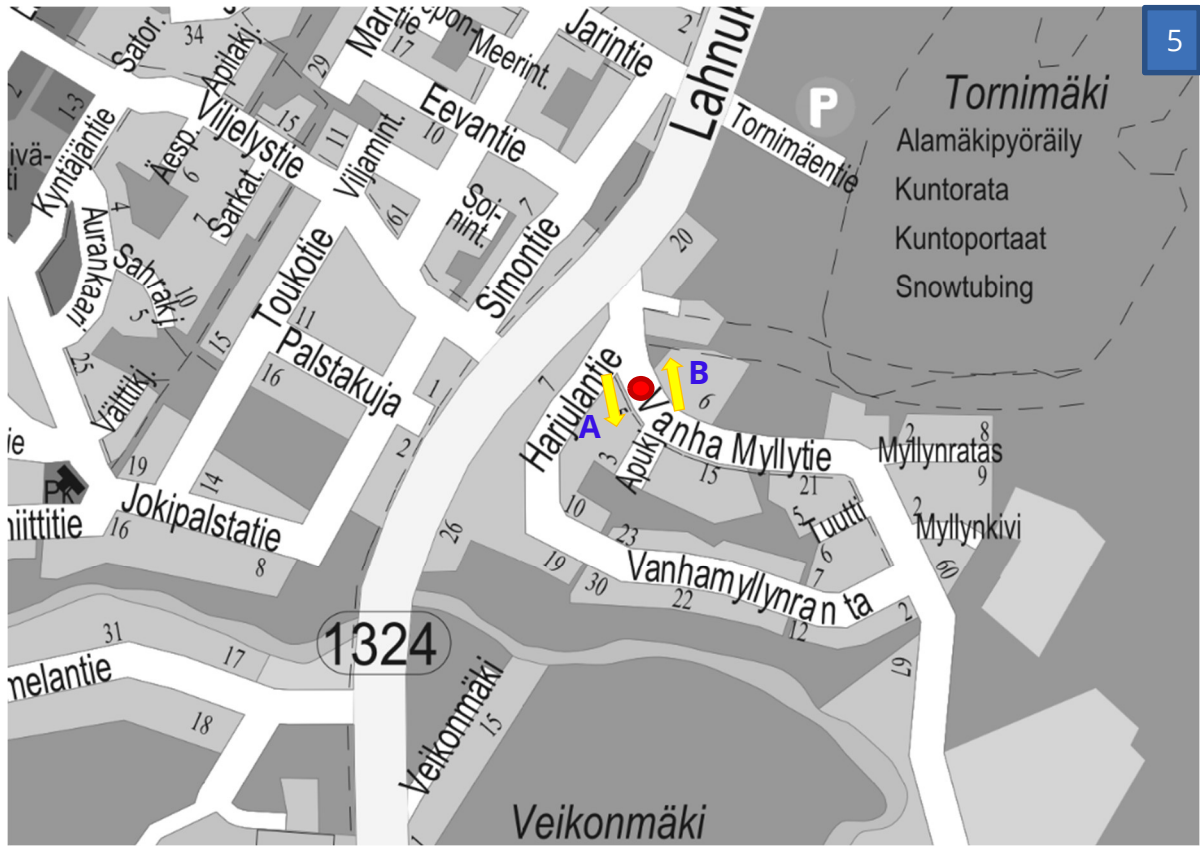

Destia Oy

Janne Toikka

Projektipäällikkö

Nurmijärven nopeusmittauspisteet 2022

Piste	Katu	Suunta	Koodinaatit		Mittausaika
1 A	Vanha Rajamäentie	N	60.515814	24.7628793	28.11 klo 0:00 – 30.11. klo 24:00
1 B	Vanha Rajamäentie	S			
2 A	Pekontie	NW	60.461788,	24.826582	28.11 klo 0:00 – 30.11. klo 24:00
2 B	Pekontie	SE			
3 A	Keskustie	N	60.460050	24.806530	28.11 klo 0:00 – 30.11. klo 24:00
3 B	Keskustie	S			
4 A	Havumäentie	SE	60.400787	24.759805	28.11 klo 0:00 – 30.11. klo 24:00
4 B	Havumäentie	NW			
5 A	Vanha Myllytie	S	60.363528	24.749969	28.11 klo 0:00 – 30.11. klo 24:00
5 B	Vanha Myllytie	N			

Nurmijärven nopeusmittauspisteiden keskinopeudet 2022

Piste	Katu	Nopeus- rajoitus [km/h]	Keskinopeudet [km/h]		
			Poikkileikkaus	Suunta A	Suunta B
1	Vanha Rajamäentie	30	37,7	35,8	39,8
2	Pekontie	30	37,4	37,2	37,7
3	Keskustie	30	35,1	35,8	34,3
4	Havumäentie	30	39,7	39,8	39,7
5	Vanha Myllytie	30	33,4	31,3	35,6

Mittauspisteiden sijainnit

Valokuvat mittauspisteistä

Piste 1 A

Piste 1 B

Piste 2 A

Piste 2 B

Piste 3 A

Piste 3 B