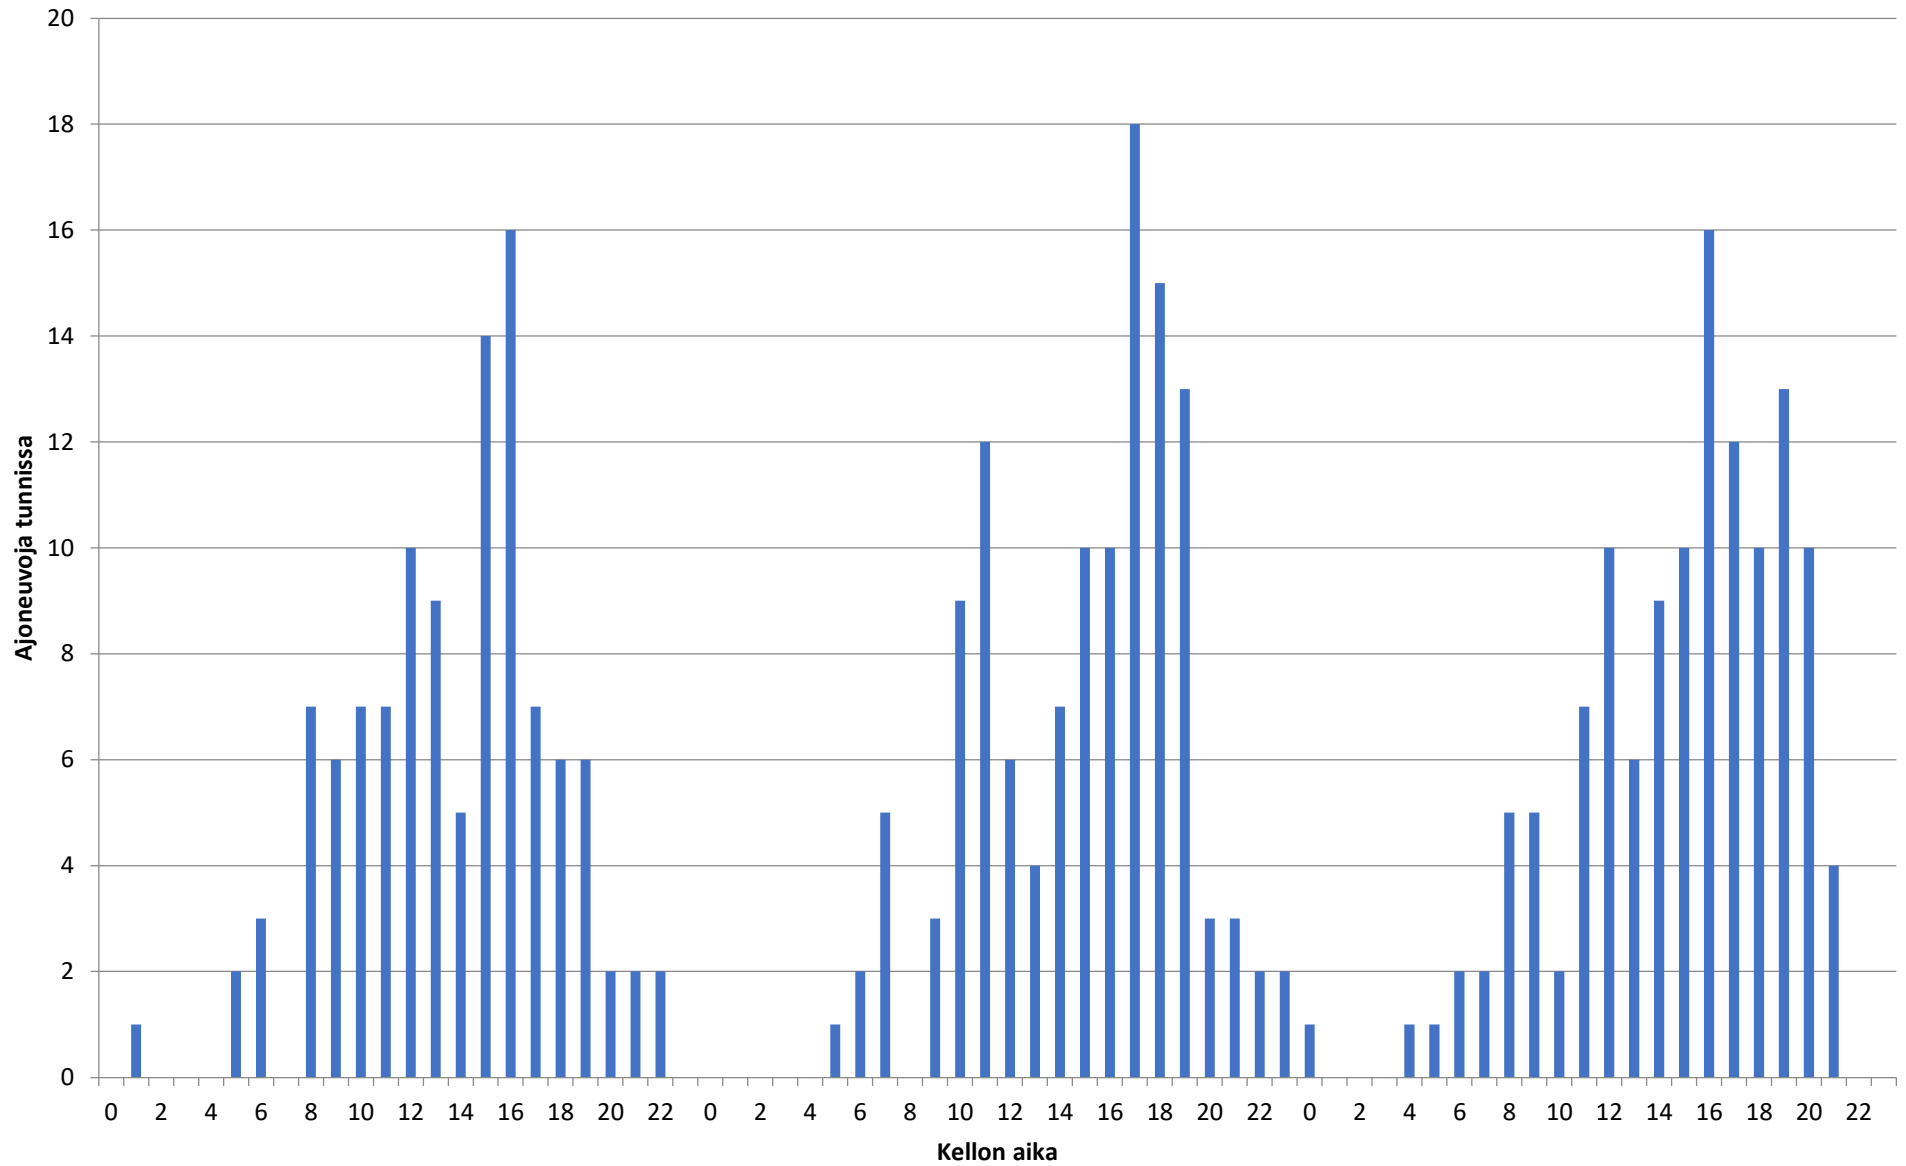

Mittauspisteiden sijainnit

Valokuvat mittauspisteistä

Piste 1 A

Piste 1 B

Piste 2 A

Piste 2 B

Piste 3 A

Piste 3 B

Piste 4 A

Piste 4 B

Piste 5 A

Piste 5 B

Liikennetiedot ajoneuvoryhmittäin - Piste 1 suunta A

Nopeusjakauma - Koko mittaus - Piste 1 suunta A

Liikennetiedot ajoneuvoryhmittäin - 28.11.2022-30.11.2022 - Piste 1 suunta A

Keskinopeus - 28.11.2022-30.11.2022 - Piste 1 suunta A

Liikennetiedot - 28.11.2022-30.11.2022 - Piste 1 suunta A

Piste 1 suunta A

Liikennetiedot					
Päivämäärä	Tunti	Ajoneuvoja	Keskinopeus (km/h)	Kevyet	Raskaat
28.11.2022	0	0	0	0	0
28.11.2022	1	1	42	1	0
28.11.2022	2	0	0	0	0
28.11.2022	3	0	0	0	0
28.11.2022	4	0	0	0	0
28.11.2022	5	2	35	1	1
28.11.2022	6	3	38,3	3	0
28.11.2022	7	0	0	0	0
28.11.2022	8	7	29,4	5	2
28.11.2022	9	6	31	6	0
28.11.2022	10	7	36,1	7	0
28.11.2022	11	7	22,9	7	0
28.11.2022	12	10	32,2	8	2
28.11.2022	13	9	42	7	2
28.11.2022	14	5	35	5	0
28.11.2022	15	14	37,8	14	0
28.11.2022	16	16	38,7	16	0
28.11.2022	17	7	35,9	7	0
28.11.2022	18	6	36,5	6	0
28.11.2022	19	6	41	6	0
28.11.2022	20	2	28	2	0
28.11.2022	21	2	44,5	2	0
28.11.2022	22	2	39	2	0
28.11.2022	23	0	0	0	0
29.11.2022	0	0	0	0	0
29.11.2022	1	0	0	0	0
29.11.2022	2	0	0	0	0
29.11.2022	3	0	0	0	0
29.11.2022	4	0	0	0	0
29.11.2022	5	1	60	1	0
29.11.2022	6	2	40,5	2	0
29.11.2022	7	5	33,8	5	0
29.11.2022	8	0	0	0	0
29.11.2022	9	3	31,3	3	0
29.11.2022	10	9	33,6	8	1
29.11.2022	11	12	33,2	12	0
29.11.2022	12	6	36	5	1
29.11.2022	13	4	36	4	0
29.11.2022	14	7	38,9	7	0
29.11.2022	15	10	41,9	10	0
29.11.2022	16	10	35,6	10	0
29.11.2022	17	18	38,4	18	0
29.11.2022	18	15	35,8	15	0
29.11.2022	19	13	34,2	13	0