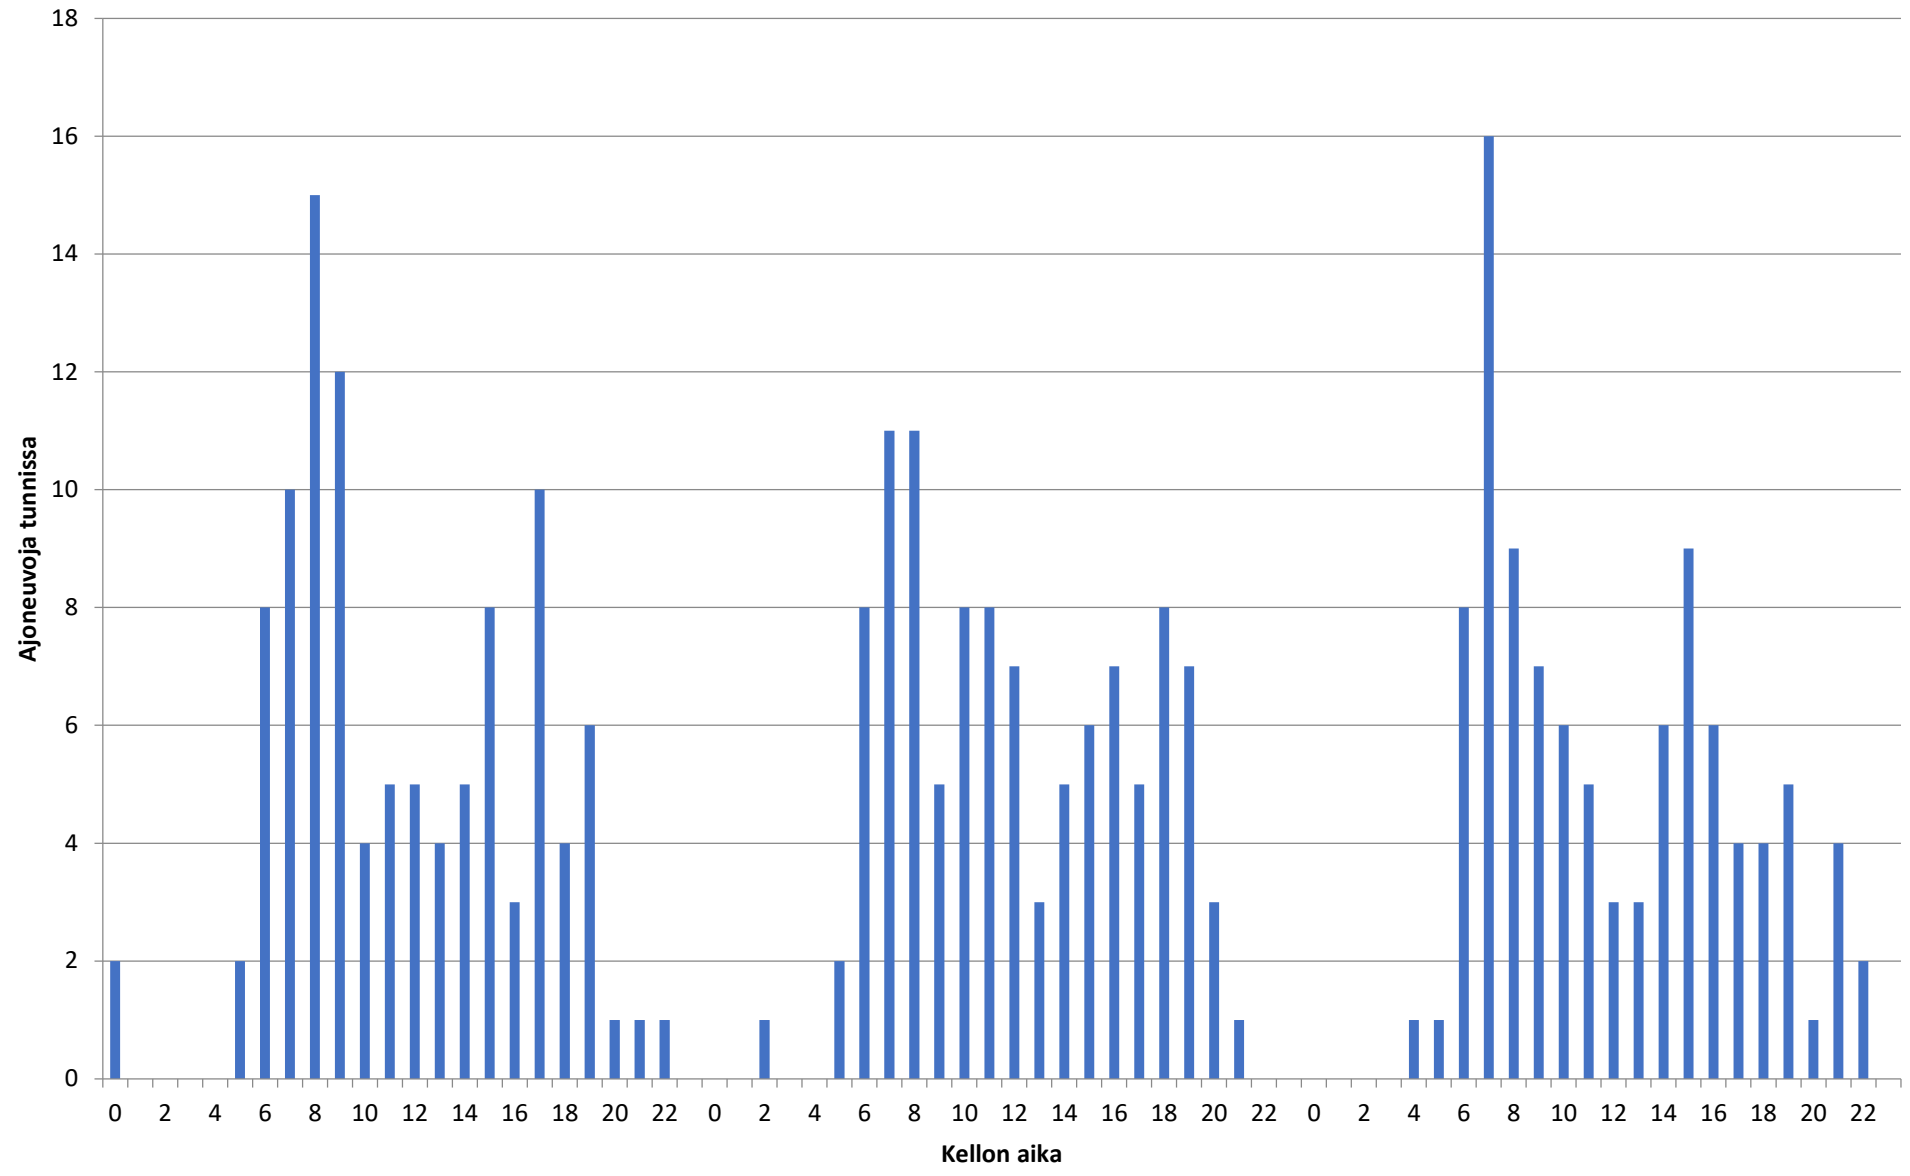

Liikennetiedot - 28.11.2022-30.11.2022 - Piste 1 suunta B

Piste 1 suunta B

Liikennetiedot					
Päivämäärä	Tunti	Ajoneuvoja	Keskinopeus (km/h)	Kevyet	Raskaat
28.11.2022	0	2	40	2	0
28.11.2022	1	0	0	0	0
28.11.2022	2	0	0	0	0
28.11.2022	3	0	0	0	0
28.11.2022	4	0	0	0	0
28.11.2022	5	2	40	2	0
28.11.2022	6	8	42,4	8	0
28.11.2022	7	10	48	10	0
28.11.2022	8	15	36,7	15	0
28.11.2022	9	12	36,2	12	0
28.11.2022	10	4	42,5	4	0
28.11.2022	11	5	37,4	4	1
28.11.2022	12	5	32,2	4	1
28.11.2022	13	4	44,8	3	1
28.11.2022	14	5	32,8	2	3
28.11.2022	15	8	34	8	0
28.11.2022	16	3	36	3	0
28.11.2022	17	10	43,4	10	0
28.11.2022	18	4	46,8	4	0
28.11.2022	19	6	37,8	5	1
28.11.2022	20	1	37	1	0
28.11.2022	21	1	30	1	0
28.11.2022	22	1	67	1	0
28.11.2022	23	0	0	0	0
29.11.2022	0	0	0	0	0
29.11.2022	1	0	0	0	0
29.11.2022	2	1	50	1	0
29.11.2022	3	0	0	0	0
29.11.2022	4	0	0	0	0
29.11.2022	5	2	29	2	0
29.11.2022	6	8	42,6	8	0
29.11.2022	7	11	42,8	11	0
29.11.2022	8	11	40,3	10	1
29.11.2022	9	5	39,6	5	0
29.11.2022	10	8	39	8	0
29.11.2022	11	8	39,3	8	0
29.11.2022	12	7	30,1	5	2
29.11.2022	13	3	35	3	0
29.11.2022	14	5	41,8	5	0
29.11.2022	15	6	40,8	6	0
29.11.2022	16	7	41,3	7	0
29.11.2022	17	5	39,8	5	0
29.11.2022	18	8	41,6	8	0
29.11.2022	19	7	40,4	7	0