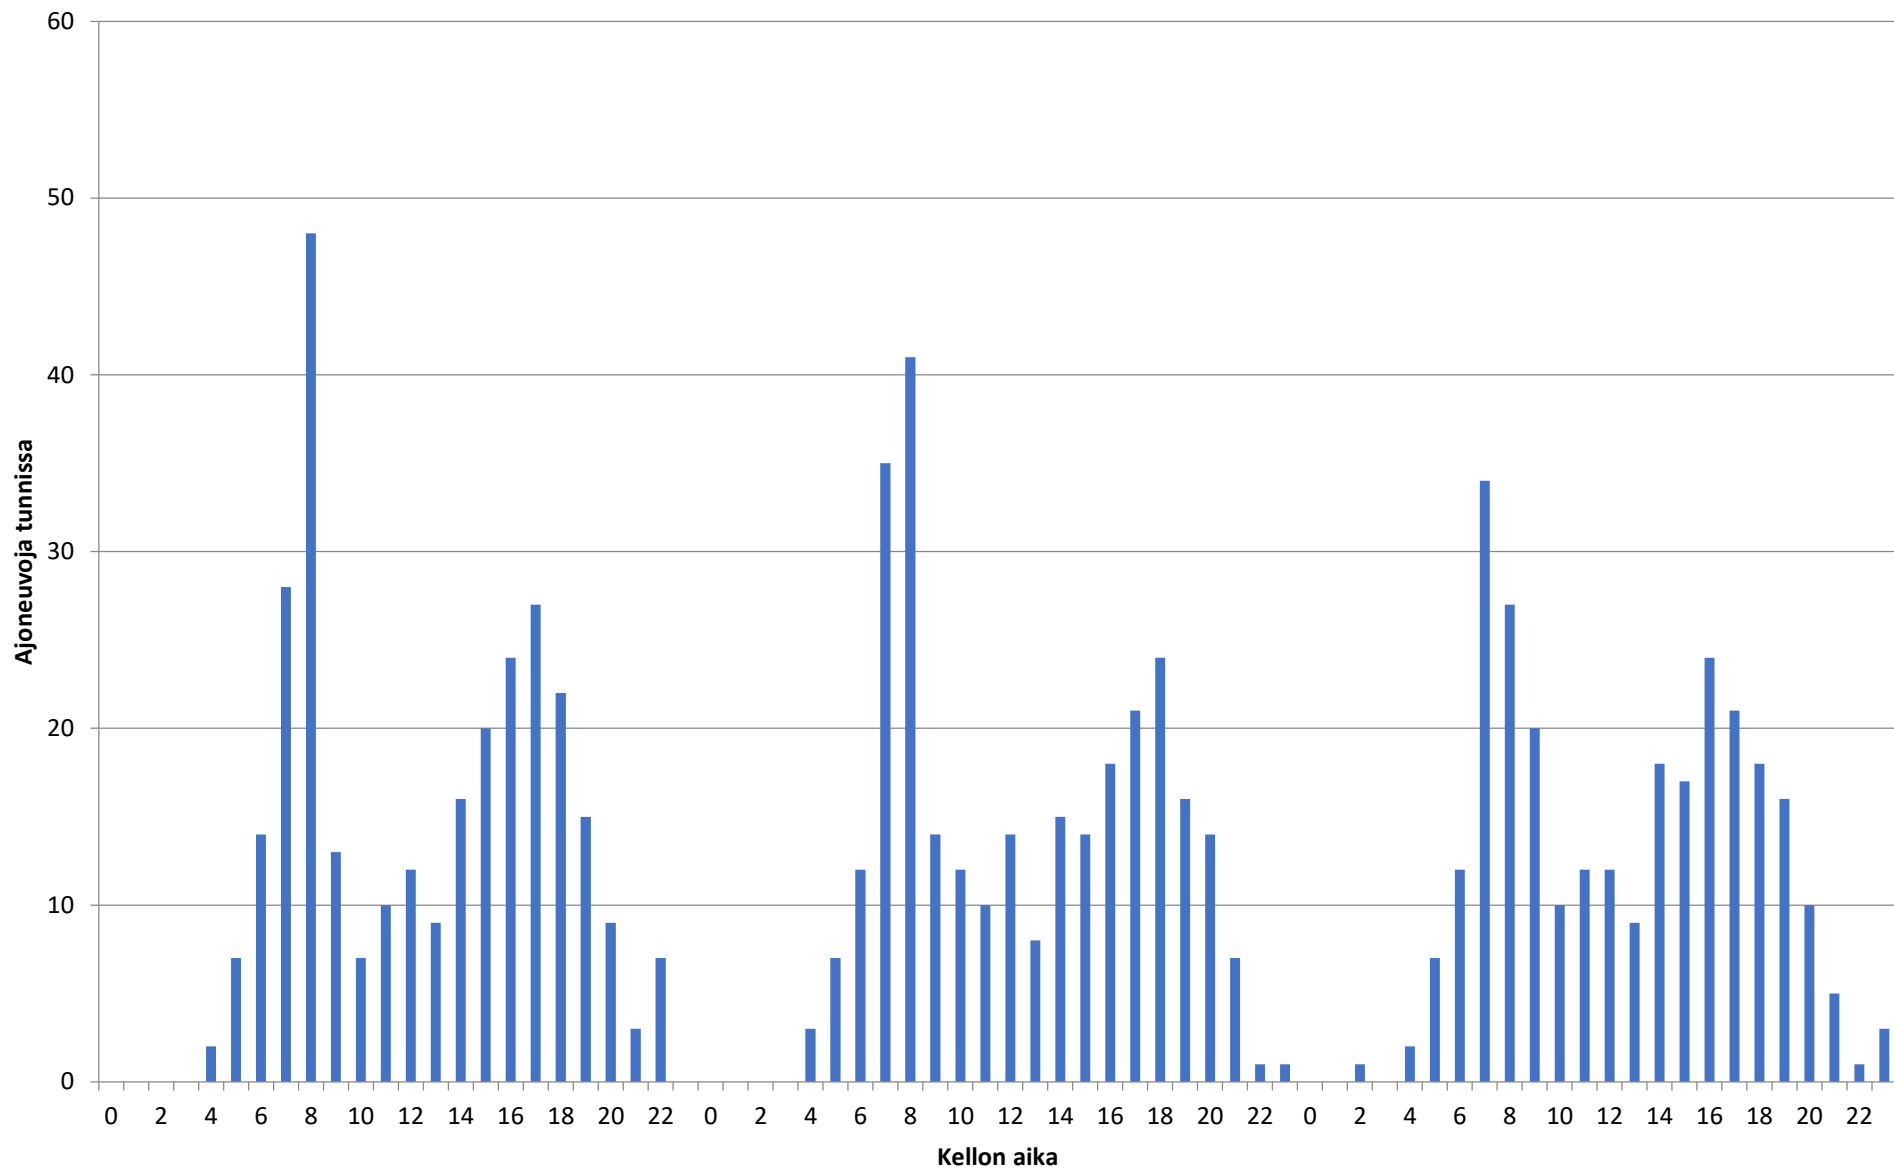

Liikennetiedot ajoneuvoryhmittäin - Piste 5 suunta B

Nopeusjakauma - Koko mittaus - Piste 5 suunta B

Keskinopeus - 28.11.2022-1.12.2022 - Piste 5 suunta B

Liikennetiedot - 28.11.2022-1.12.2022 - Piste 5 suunta B