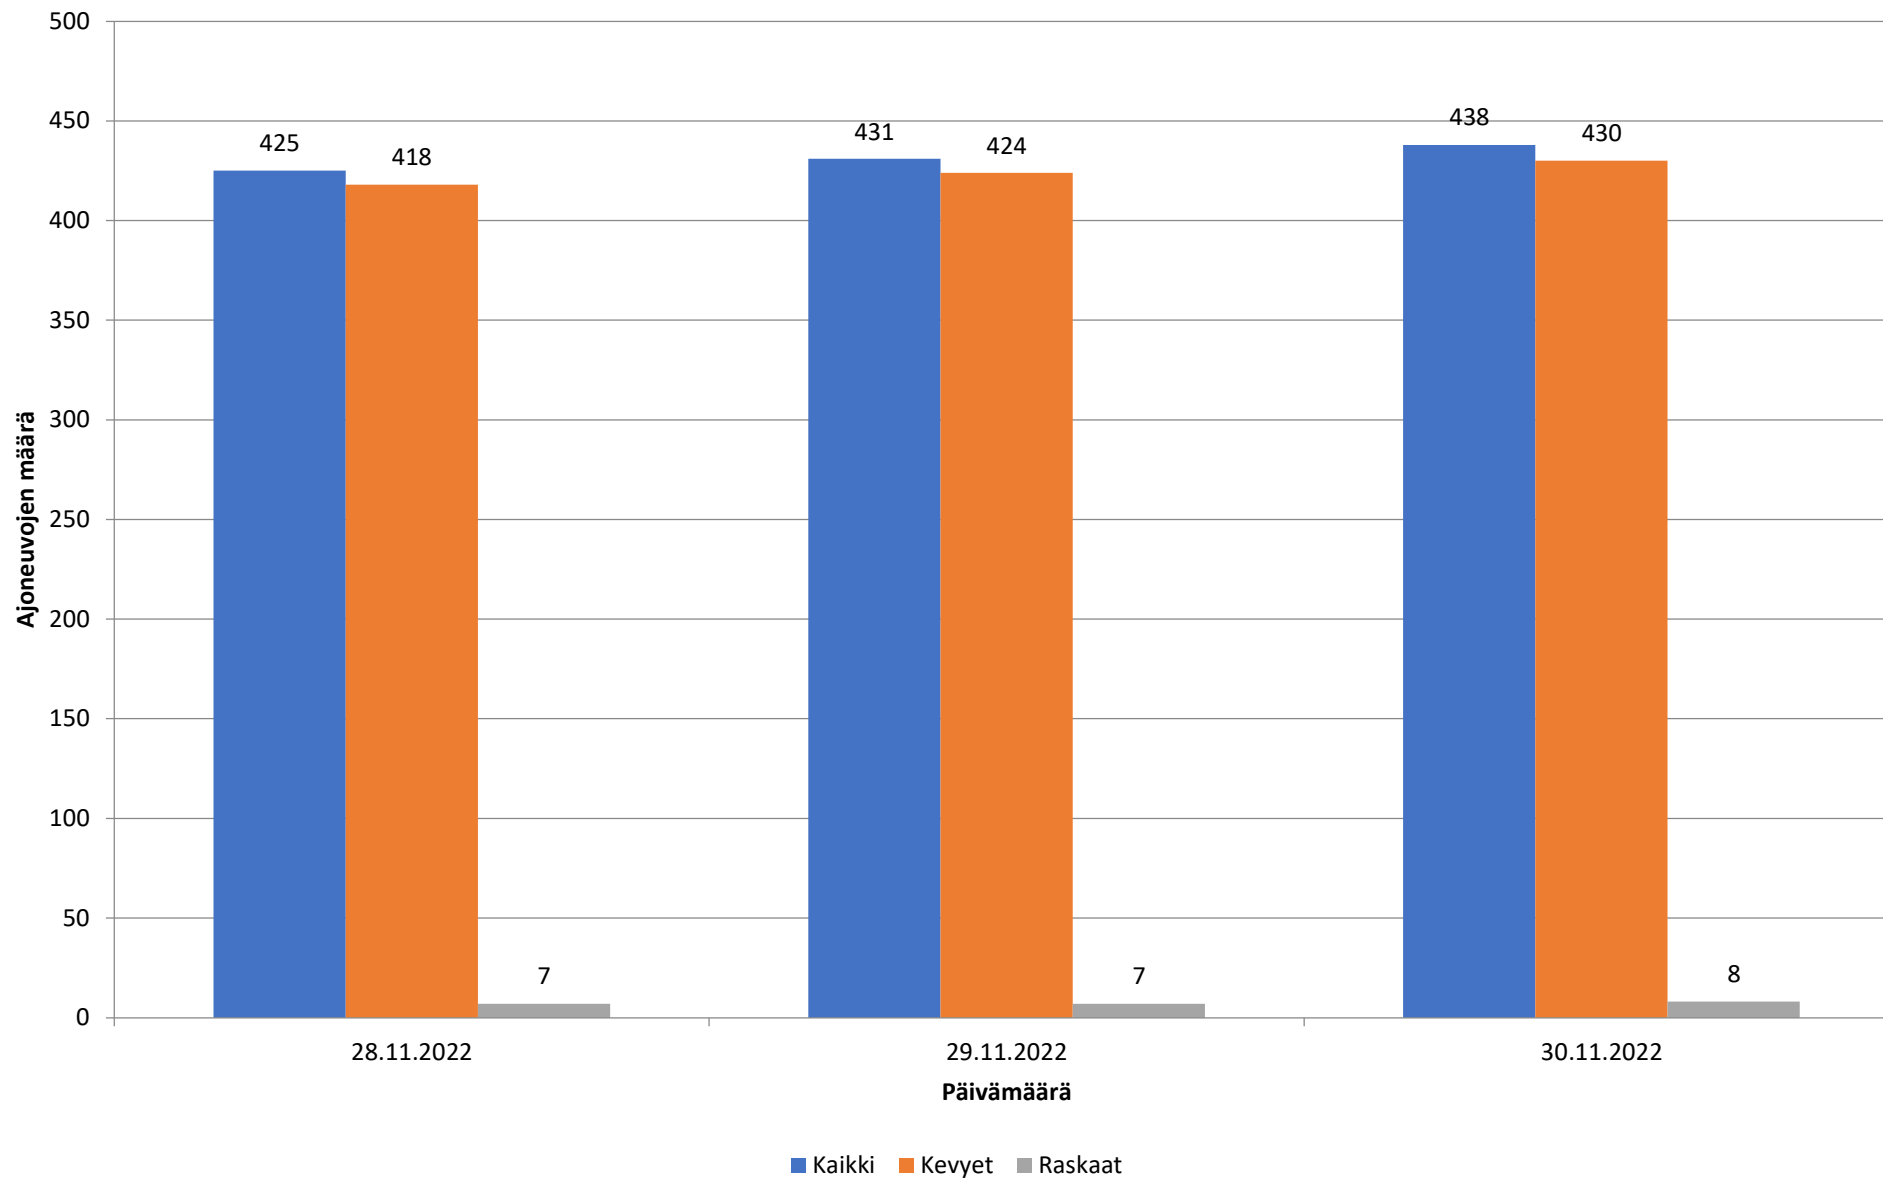

Liikennetiedot ajoneuvoryhmittäin - Piste 2 suunta A