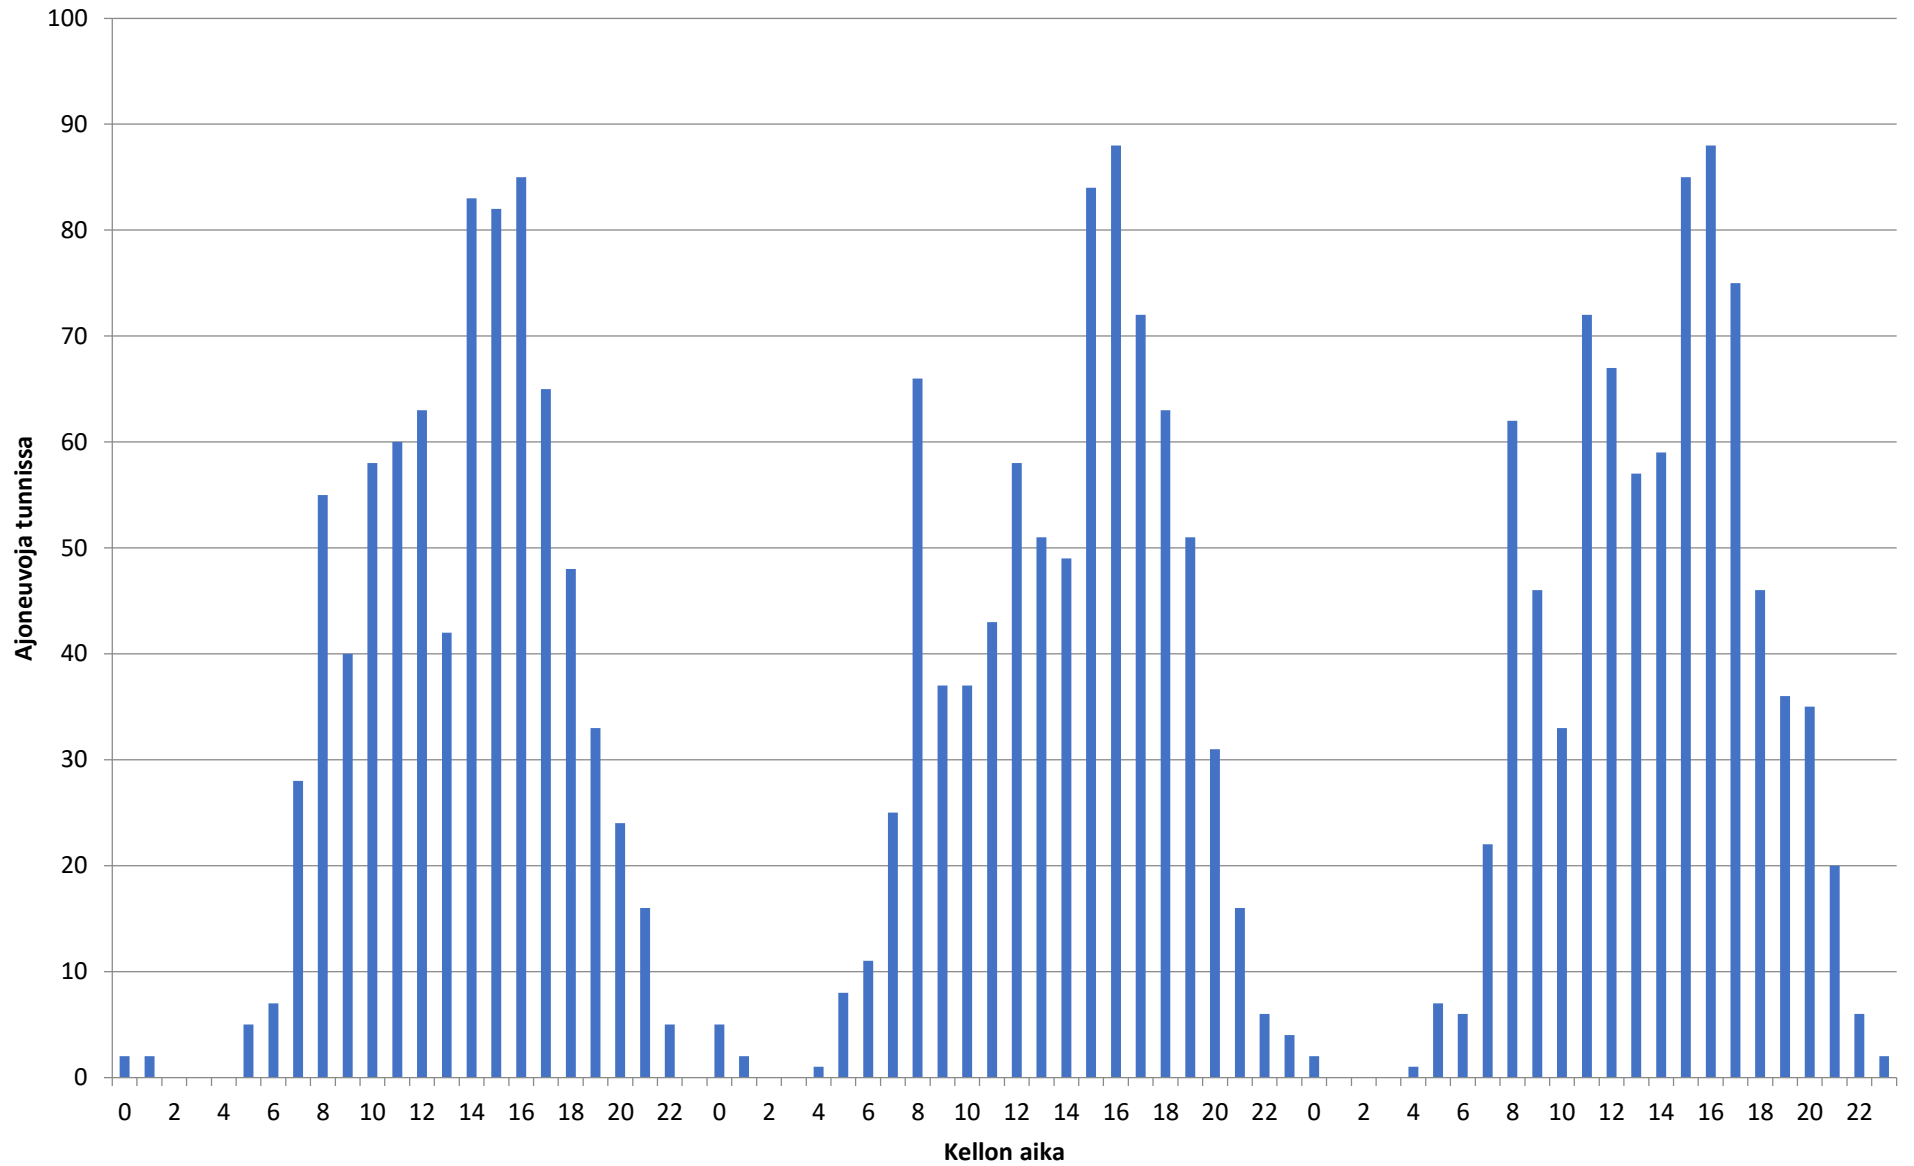

Liikennetiedot ajoneuvoryhmittäin - Piste 3 suunta A

Nopeusjakauma - Koko mittaus - Piste 3 suunta A

Keskinopeus - 28.11.2022-30.11.2022 - Piste 3 suunta A

Liikennetiedot - 28.11.2022-30.11.2022 - Piste 3 suunta A