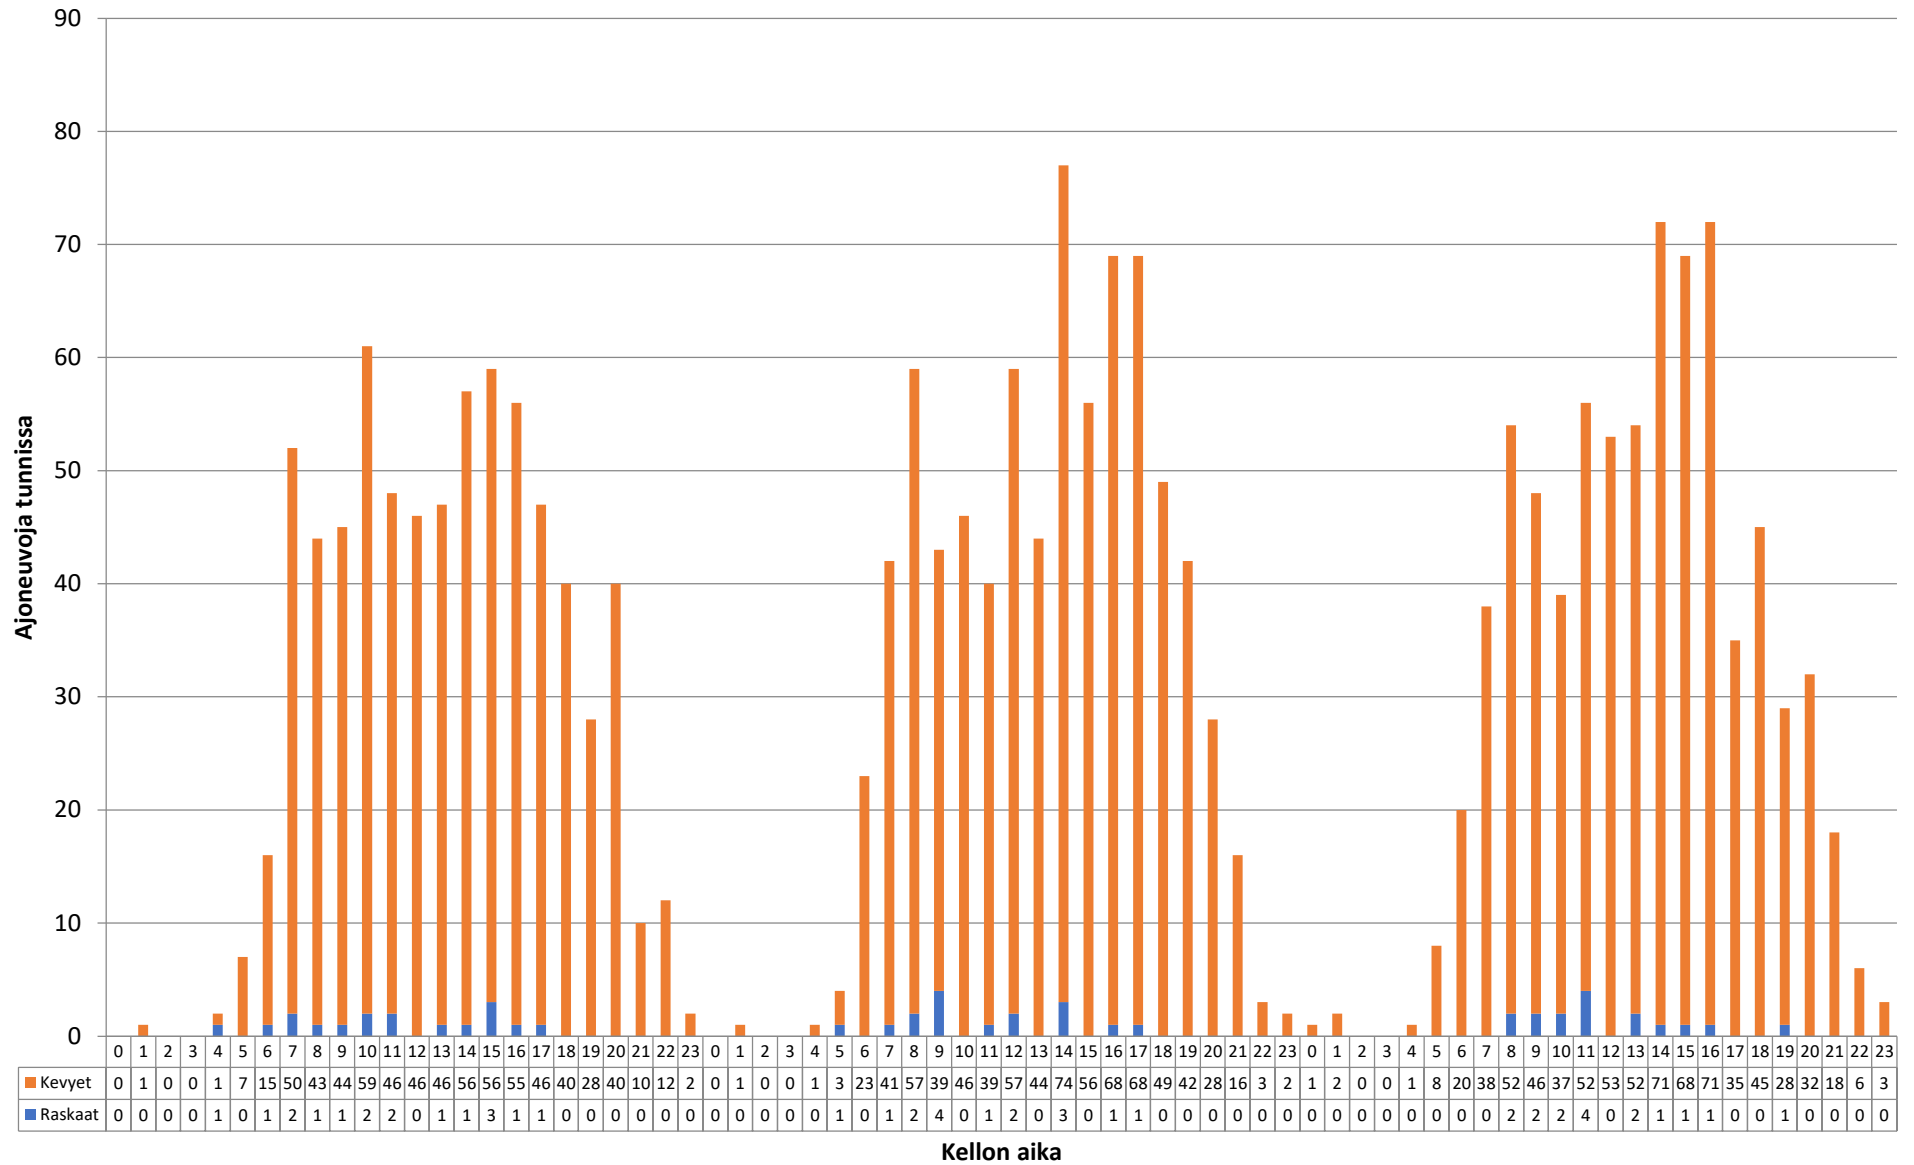

Liikennetiedot ajoneuvoryhmittäin - 28.11.2022-30.11.2022 - Piste 3 suunta B