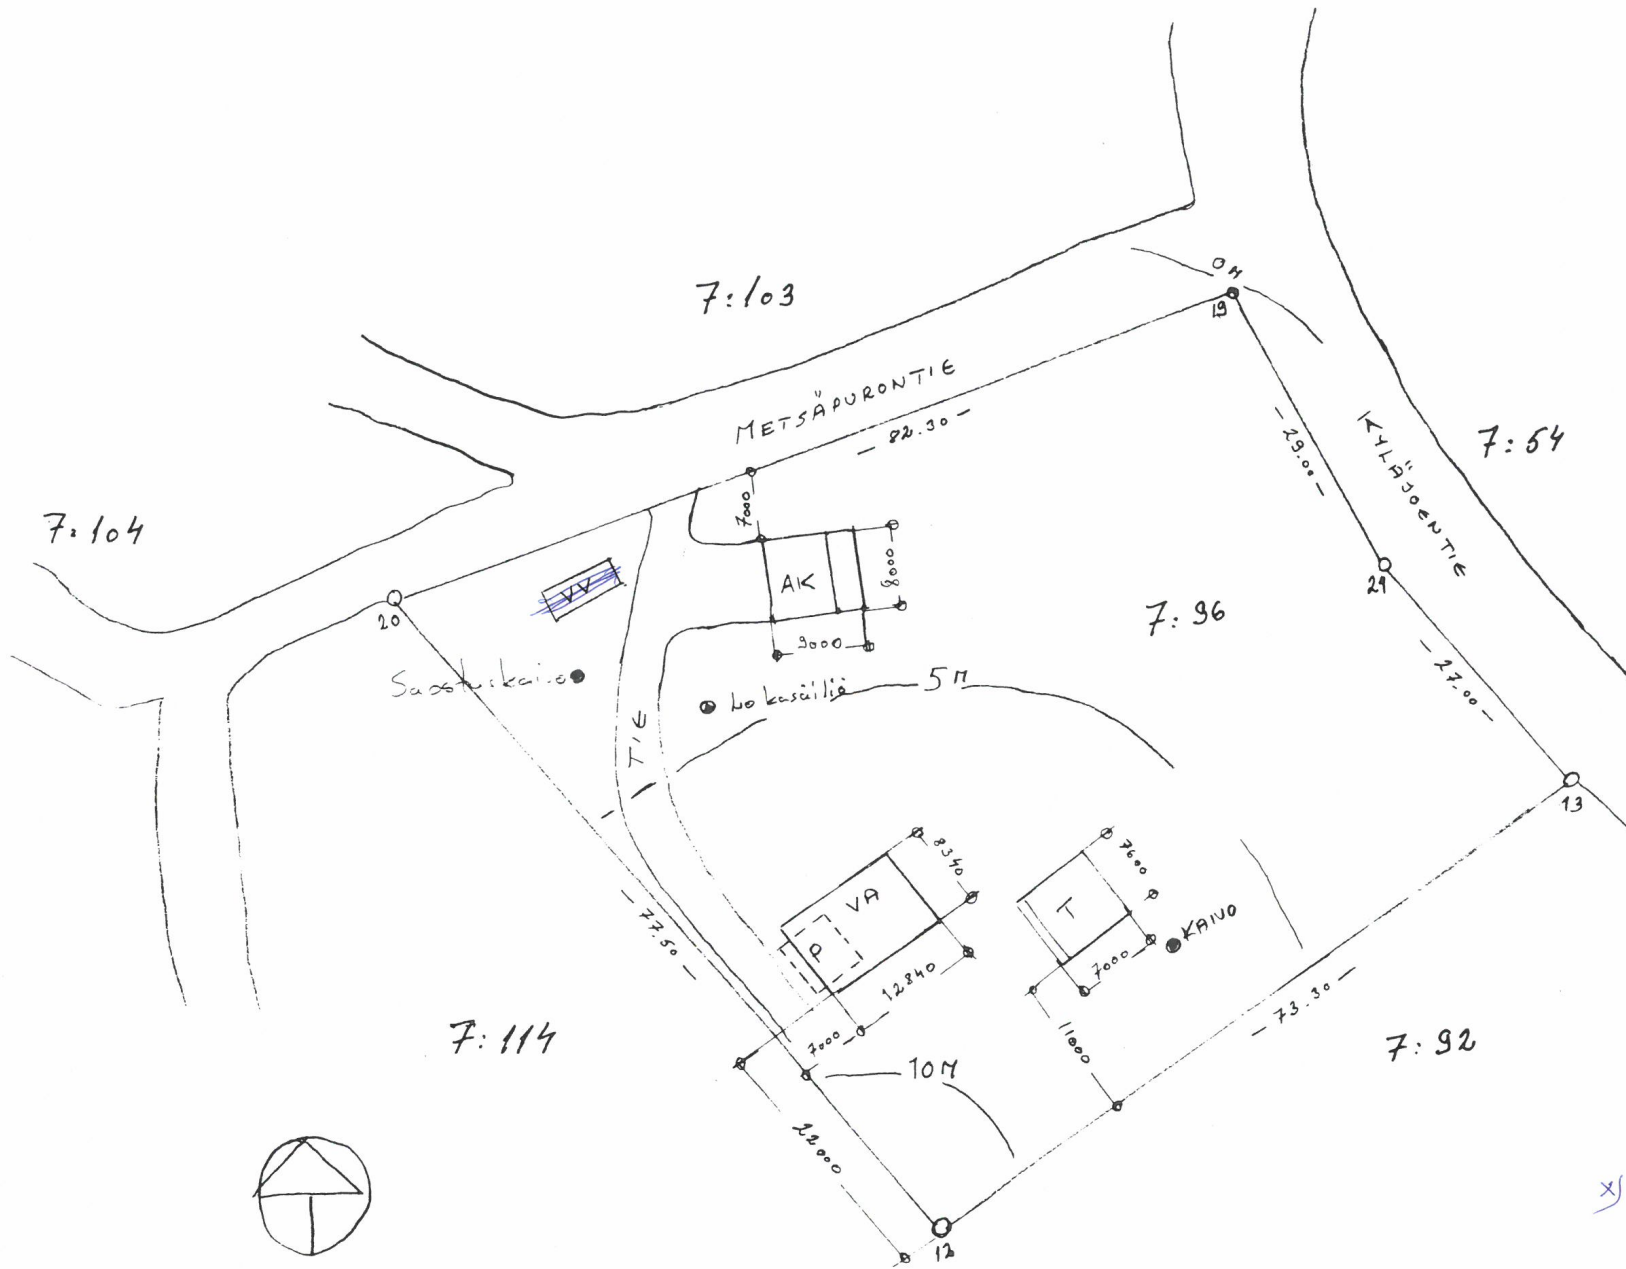

Ote Nurmijärven kunnan
Kokonaisyleiskaavasta

Mittakaava 1:20000

Nurmijärvellä

9.11. 2022

PV

- ~~VV = Vedenvara~~
- AK = Autokatos 75 k-m²
- P = Purettava varasto
- x) VA = Vapaa-ajan asunto 107
- T = Talousrakennus 53 k-m²