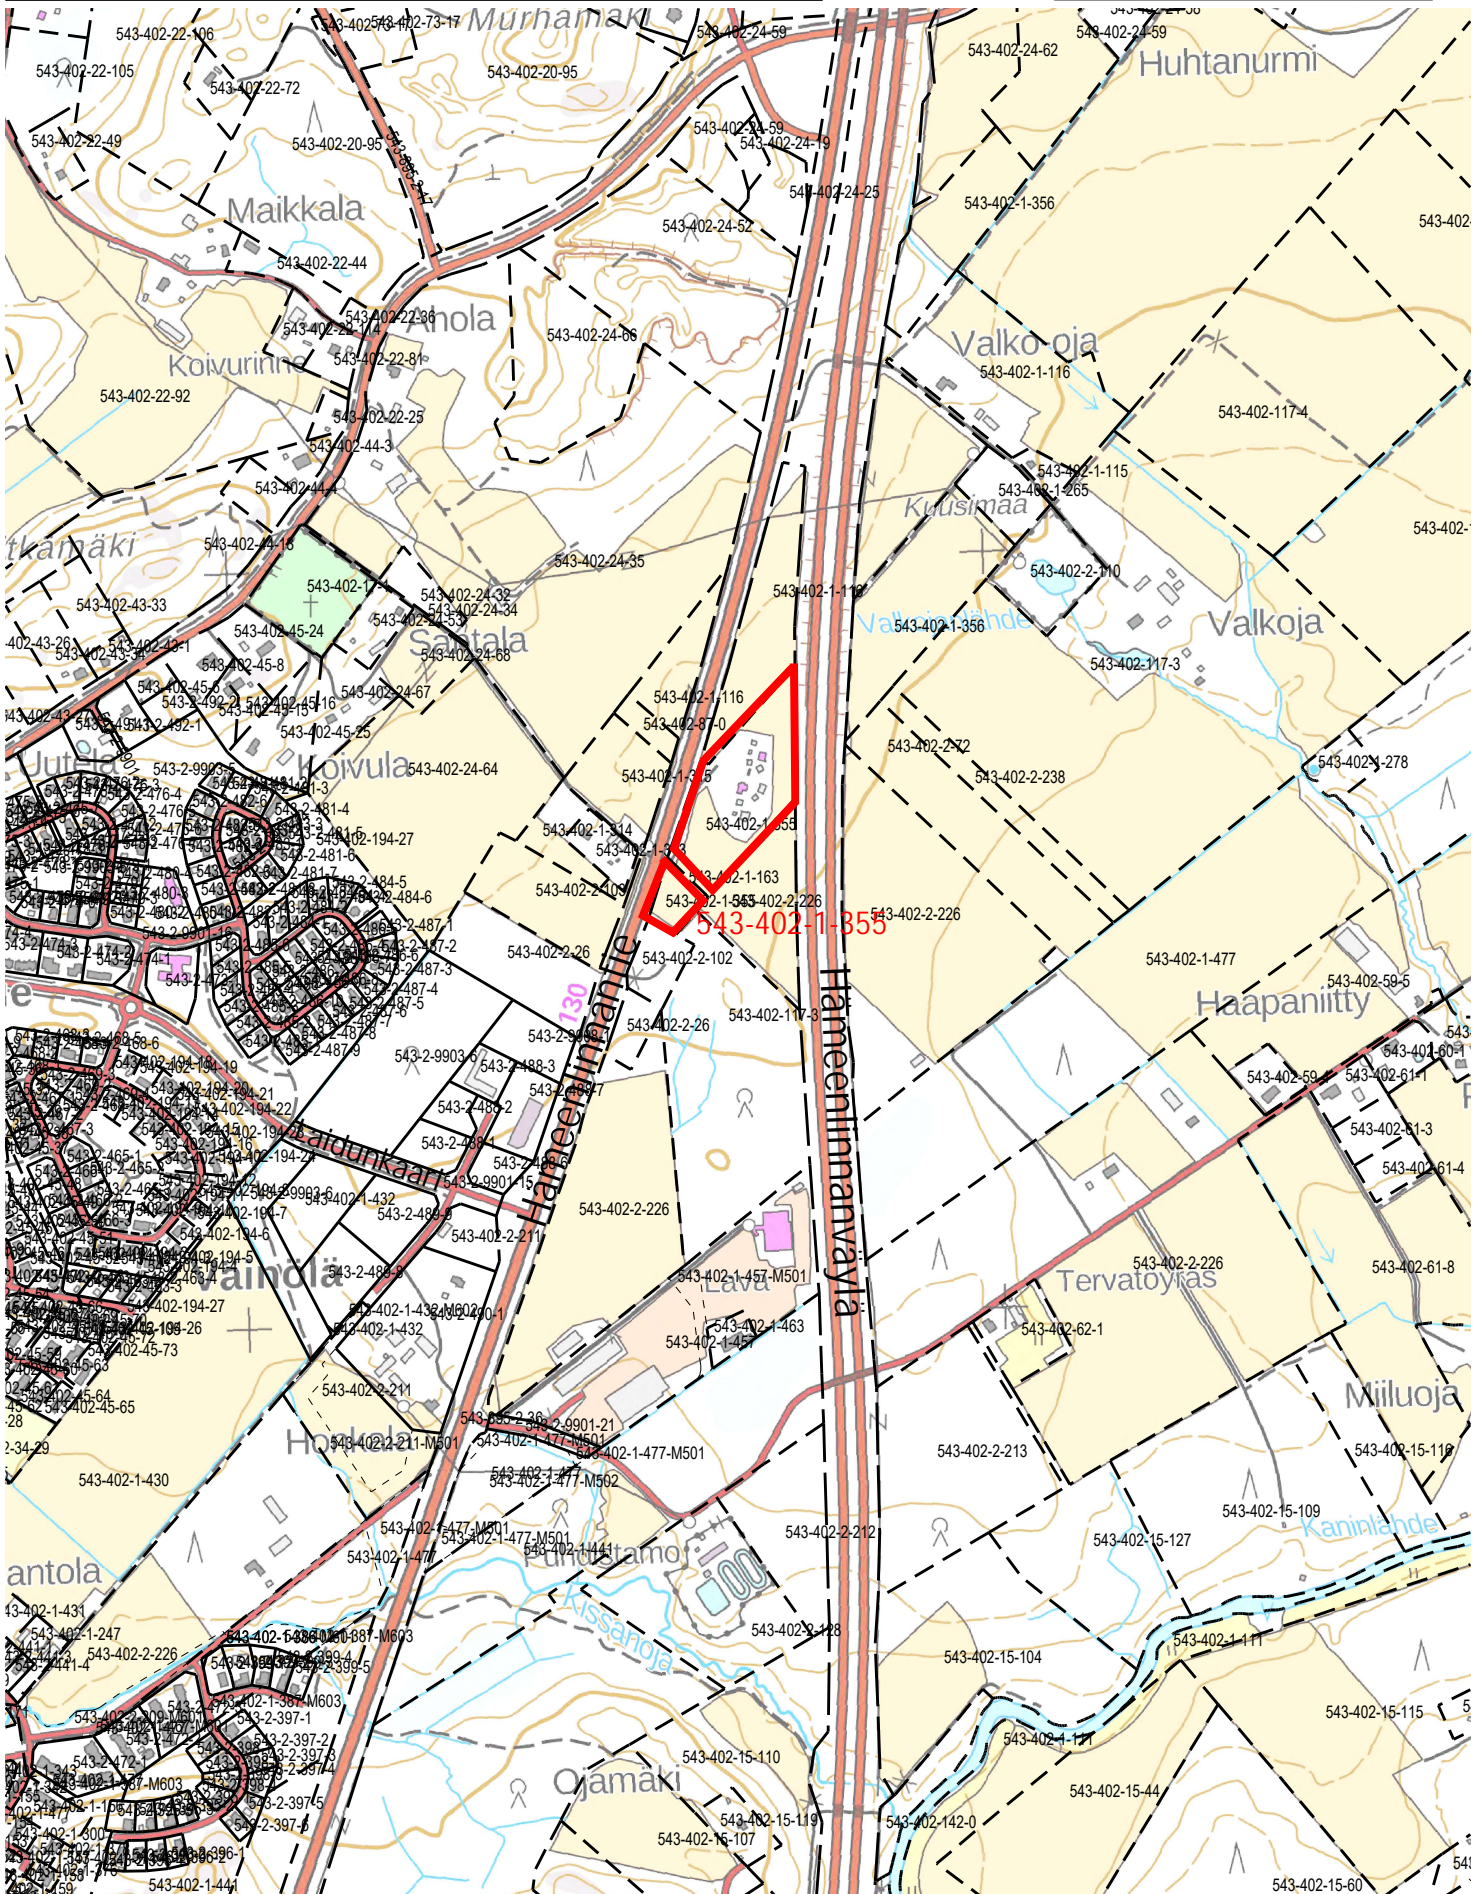

(c) Nurmijärven kunta

Mittakaava 1 : 10000
Sijaintikartta
300 m

NURMIJÄRVI

Kirkonkylä

Kunnan rekisteritietoja

1:10 000

Tulostettu: 7.12.2022

AV

0

500 m

Ote Nurmijärven kunnan

Kirkonkylän

osayleiskaavasta

Mittakaava 1: 5000

Nurmijärvellä

7.12. 2022 PV

17. Sky House 40A 40 m²/120m³

Ka yhteensä:
Olemassa olevat 325,5m²

Vesijohito kunnallisesta vesipiiristä

Suoja-alue

MOOTTORITIE

☉ Puu/Pensas

1:500