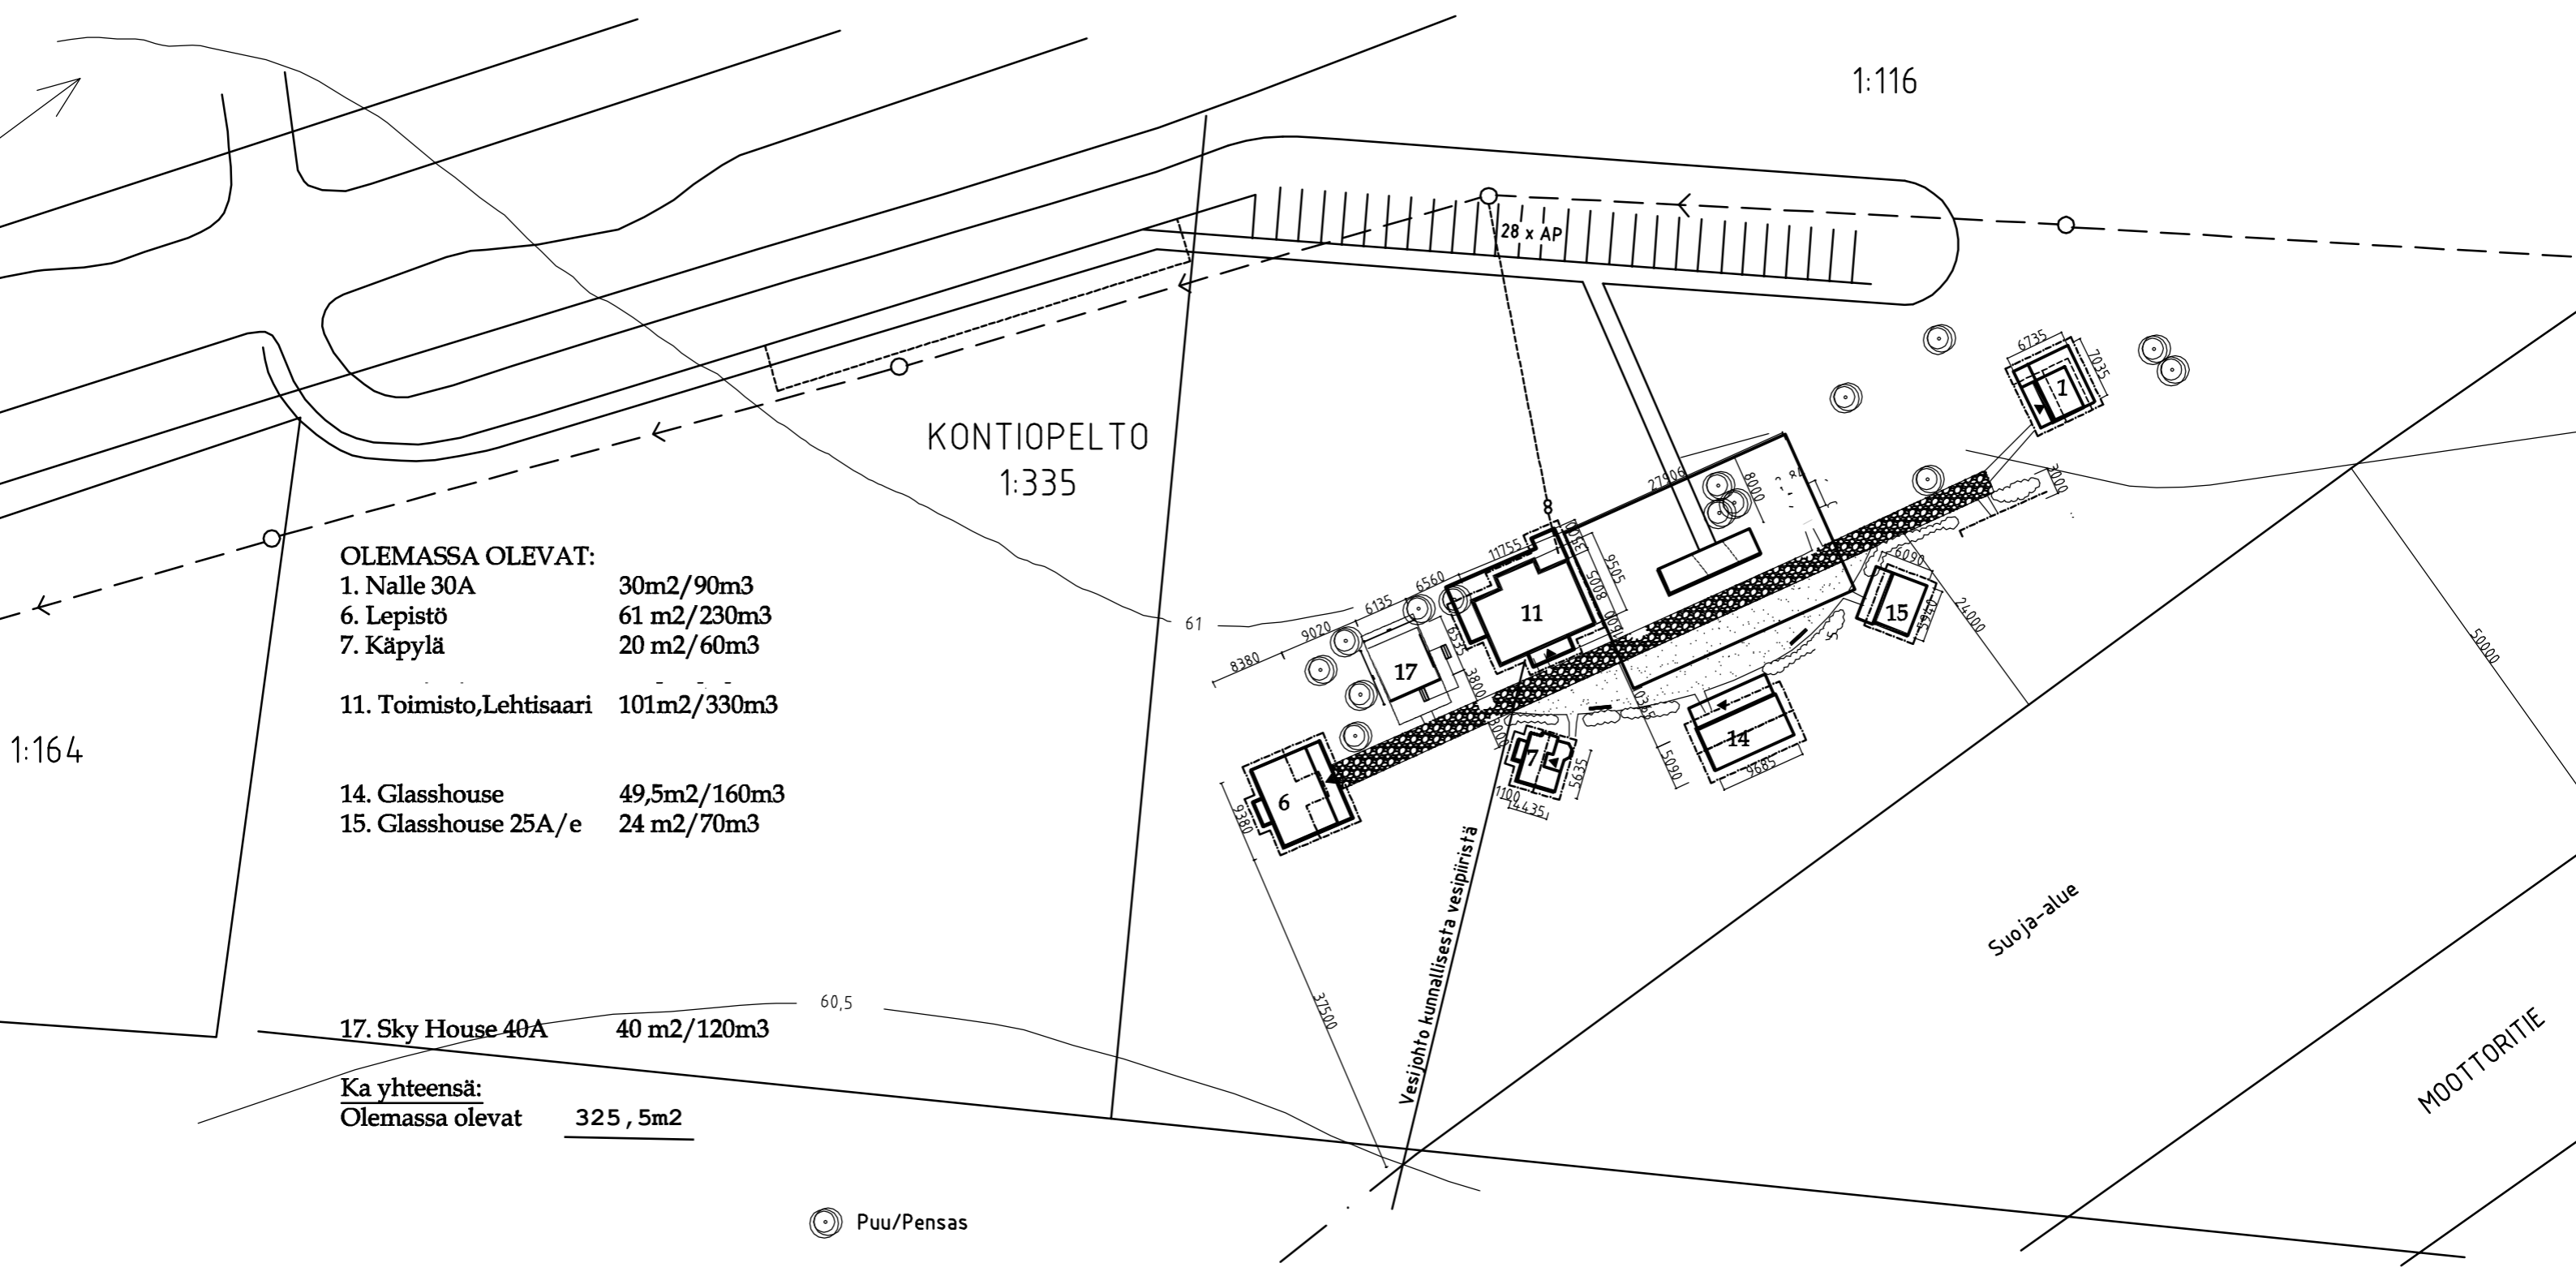

(c) Nurmijärven kunta

Mittakaava 1 : 10000
Sijaintikartta
300 m

NURMIJÄRVI

Kirkonkylä

Kunnan rekisteritietoja

1:10 000

Tulostettu: 7.12.2022

AV

0

500 m

Ote Nurmijärven kunnan

Kirkonkylän

osayleiskaavasta

Mittakaava 1: 5000

Nurmijärvellä

7.12. 2022 PV

1:116

KONTIOPELTO
1:335

- OLEMASSA OLEVAT:**
- 1. Nalle 30A 30m²/90m³
 - 6. Lepistö 61 m²/230m³
 - 7. Käpylä 20 m²/60m³

 - 11. Toimisto,Lehtisaari 101m²/330m³

 - 14. Glasshouse 49,5m²/160m³
 - 15. Glasshouse 25A/e 24 m²/70m³

17. Sky House 40A 40 m²/120m³

Ka yhteensä:
Olemassa olevat 325,5m²

Vesijohito kunnallisesta vesipiiristä

Suoja-alue

MOOTTORITIE

☉ Puu/Pensas

1:500