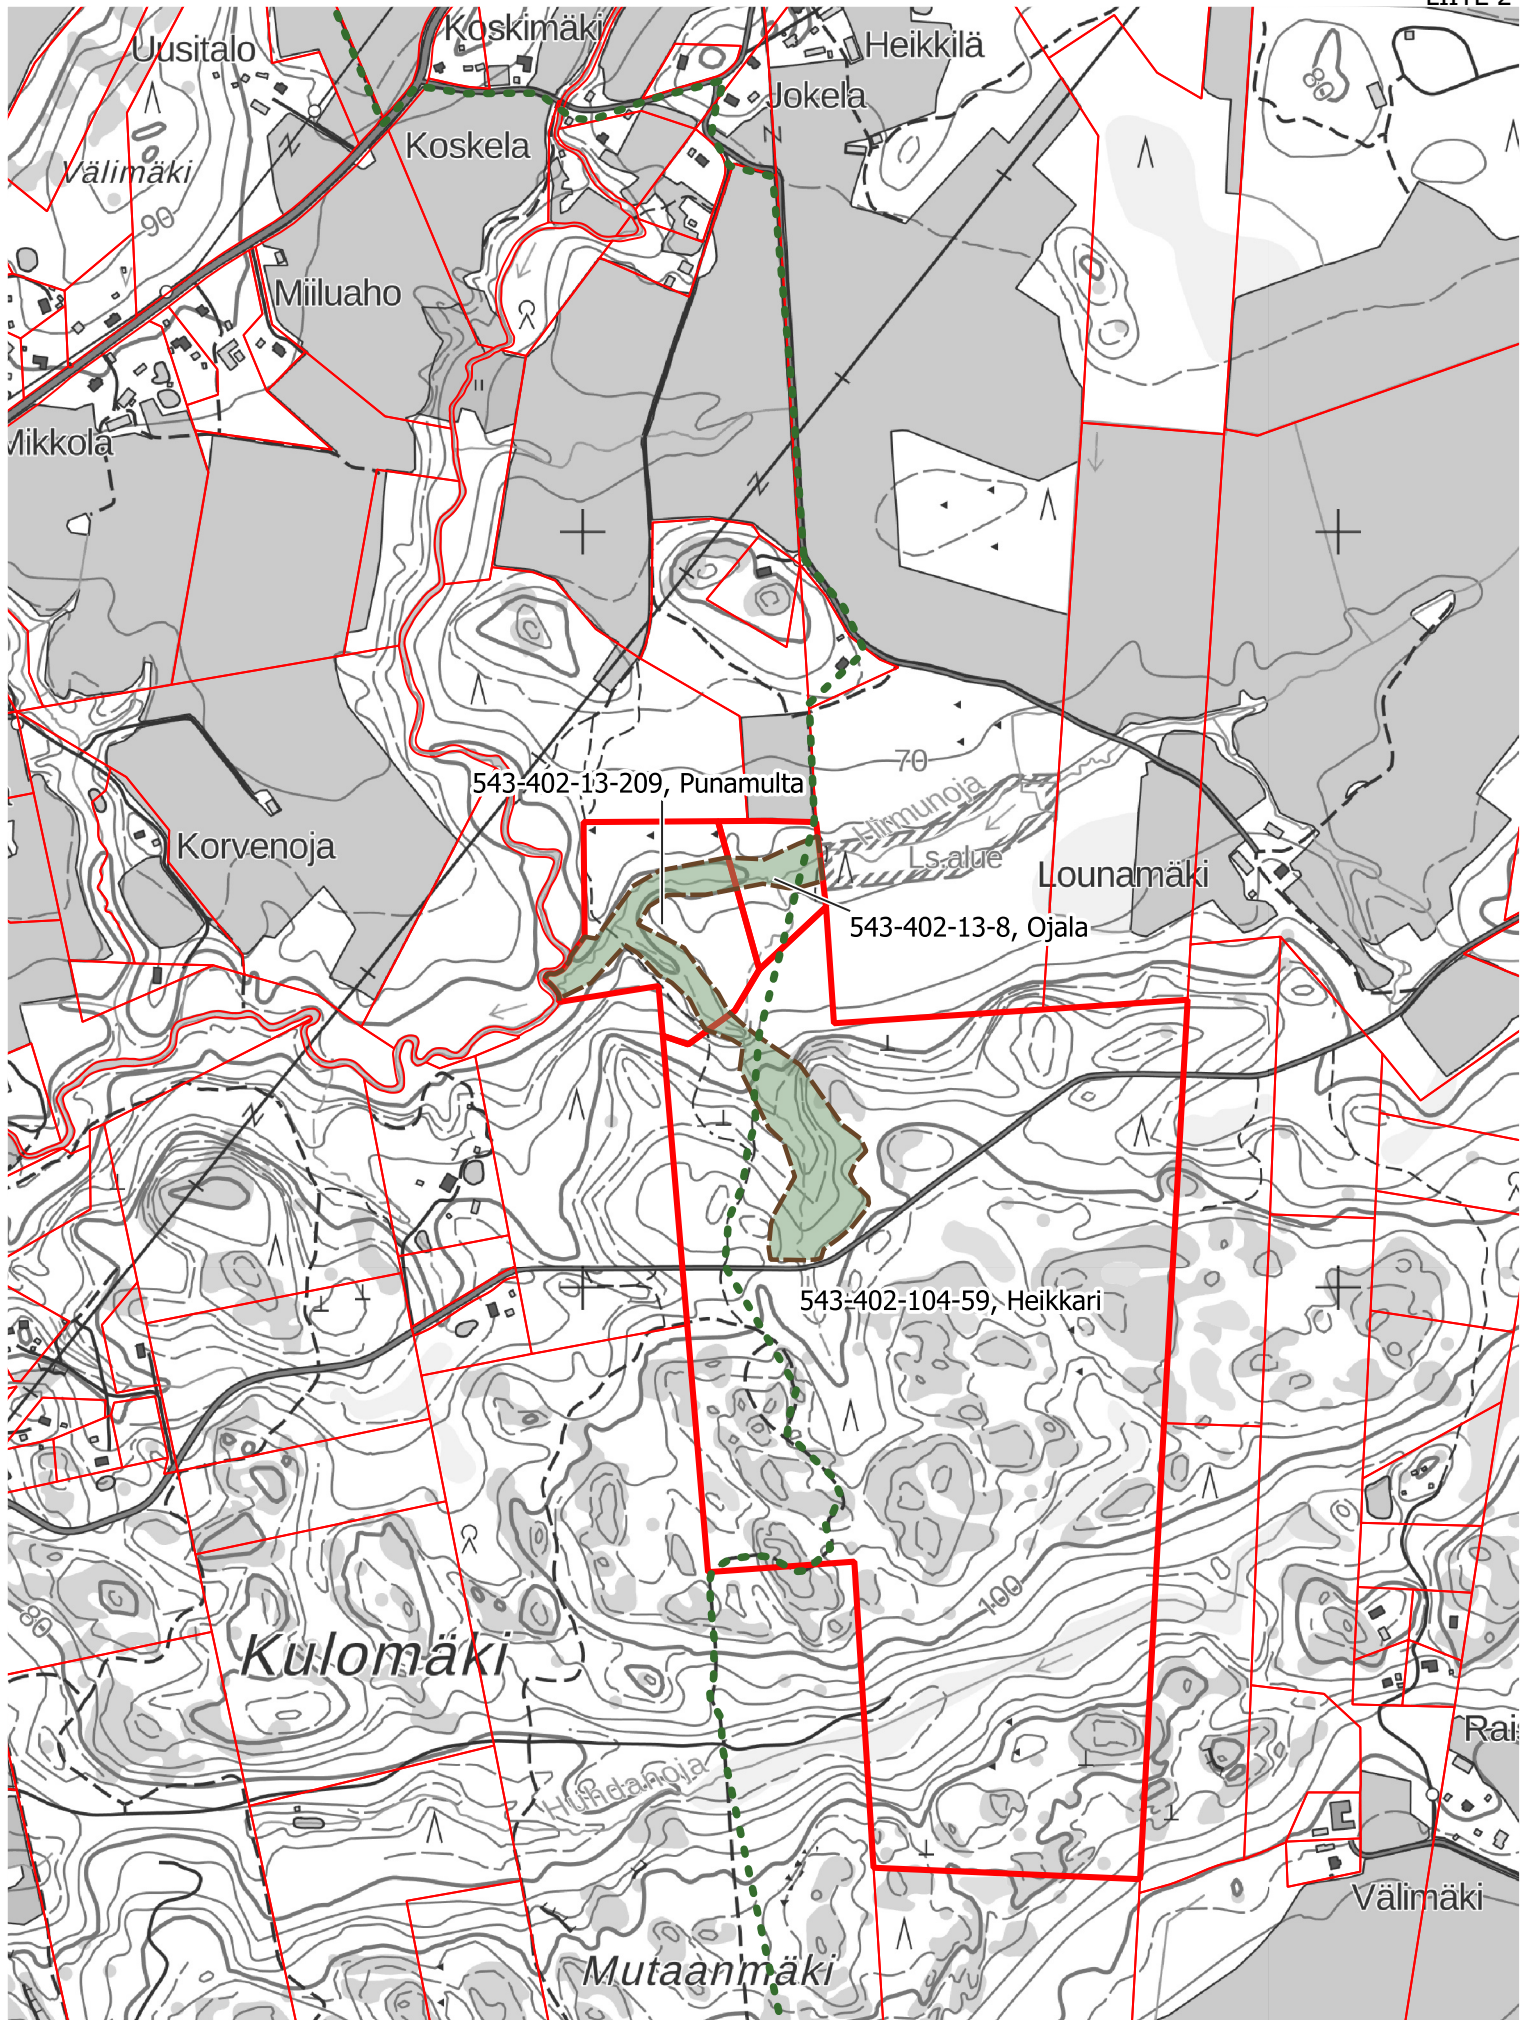

- Esitetty suojelualue
- Seitsemän veljksen reitti

Taustakartta: Maanmittauslaitos (2021)

 Esitetty suojelualue

 Seitsemän veljksen reitti

 Kiinteistörajat

0

0,5

1 km

Taustakartta: Maanmittauslaitos (2021)