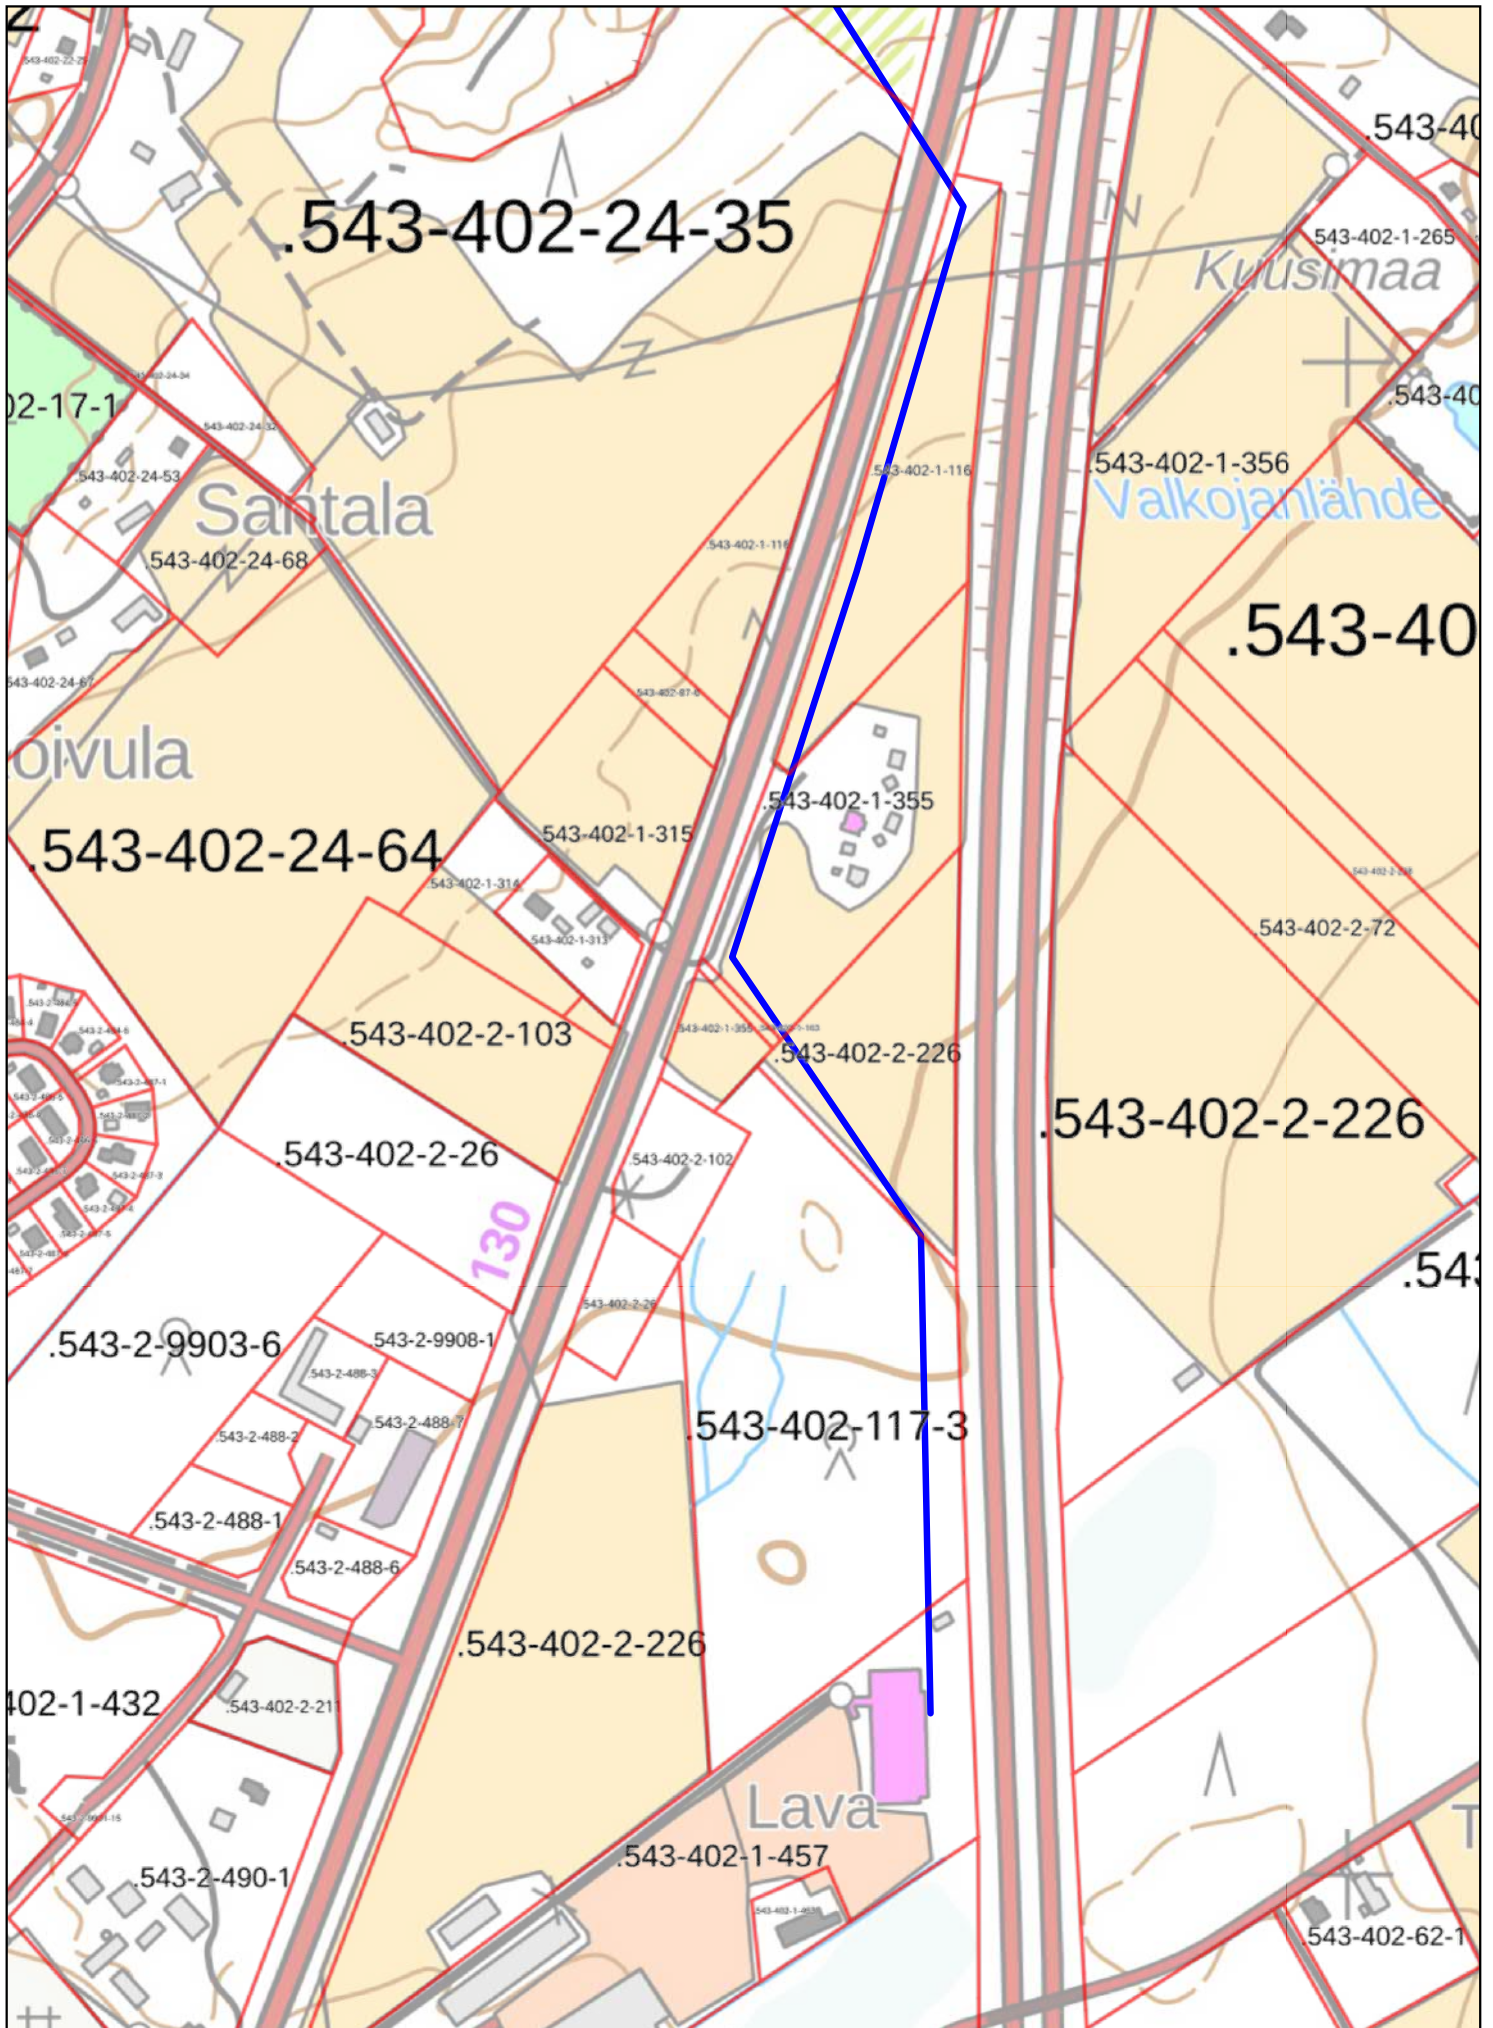

# Murhamäki - Logistiikkakeskus 2x110 kV lähestymiskartta 1:200 000

# Murhamäki - Logistiikkakeskus 2x110 kV reittikartta 1:10 000

# Murhamäki - Logistiikkakeskus 2x110 kV reittikartta 1:5 000