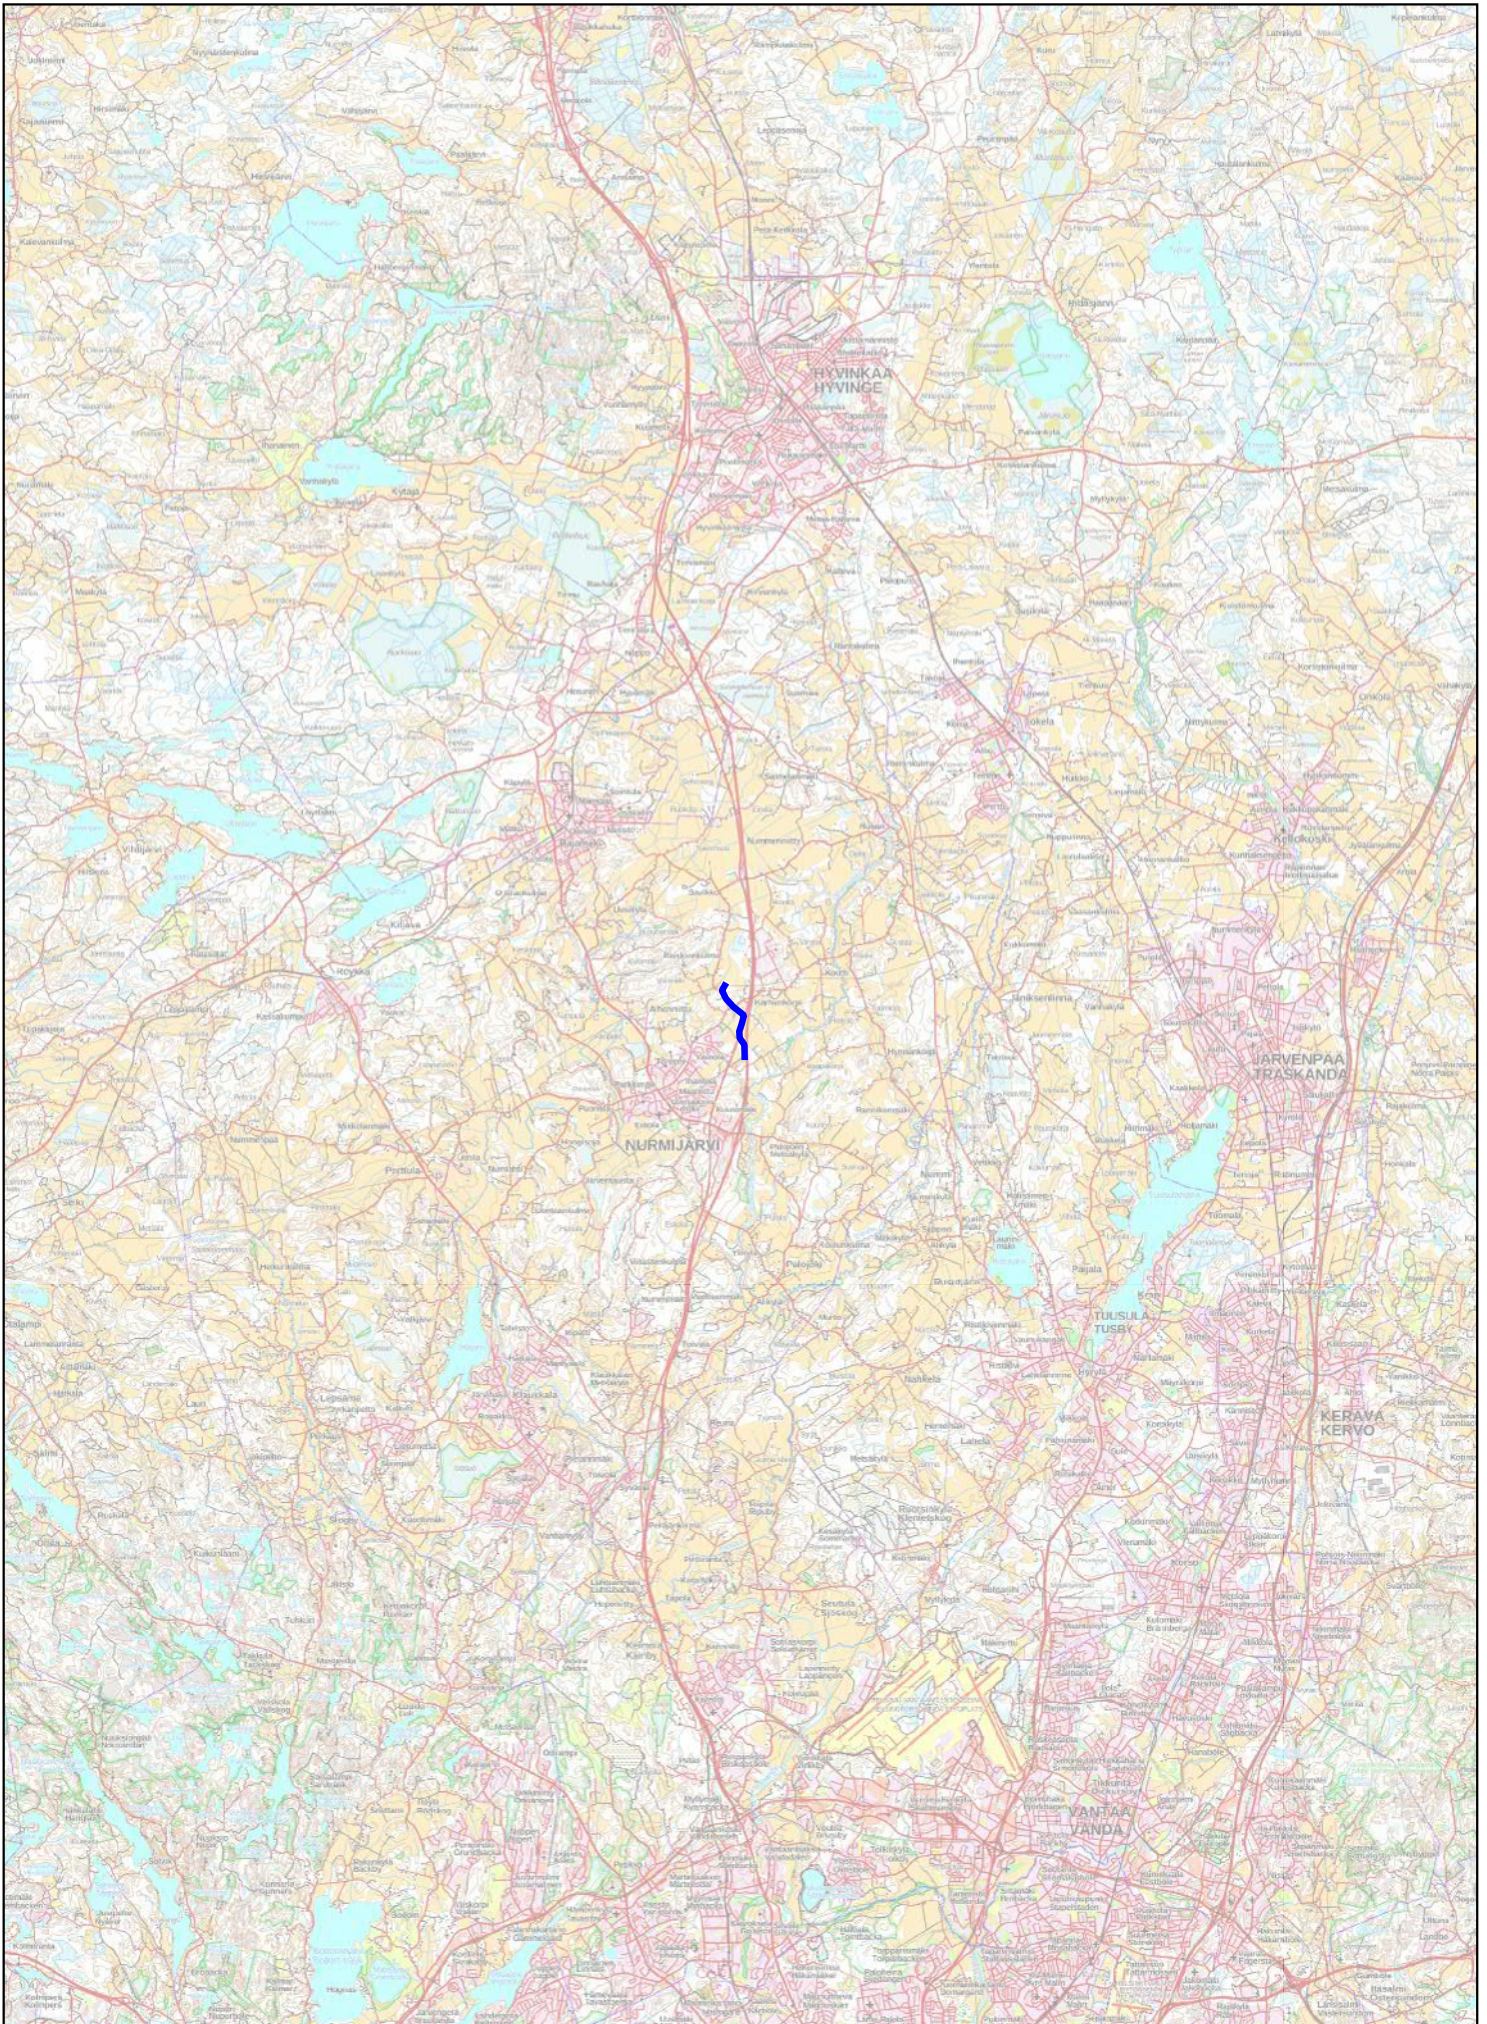

# Murhamäki - Logistiikkakeskus 2x110 kV lähestymiskartta 1:200 000

# Murhamäki - Logistiikkakeskus 2x110 kV reittikartta 1:10 000

# Murhamäki - Logistiikkakeskus 2x110 kV reittikartta 1:5 000