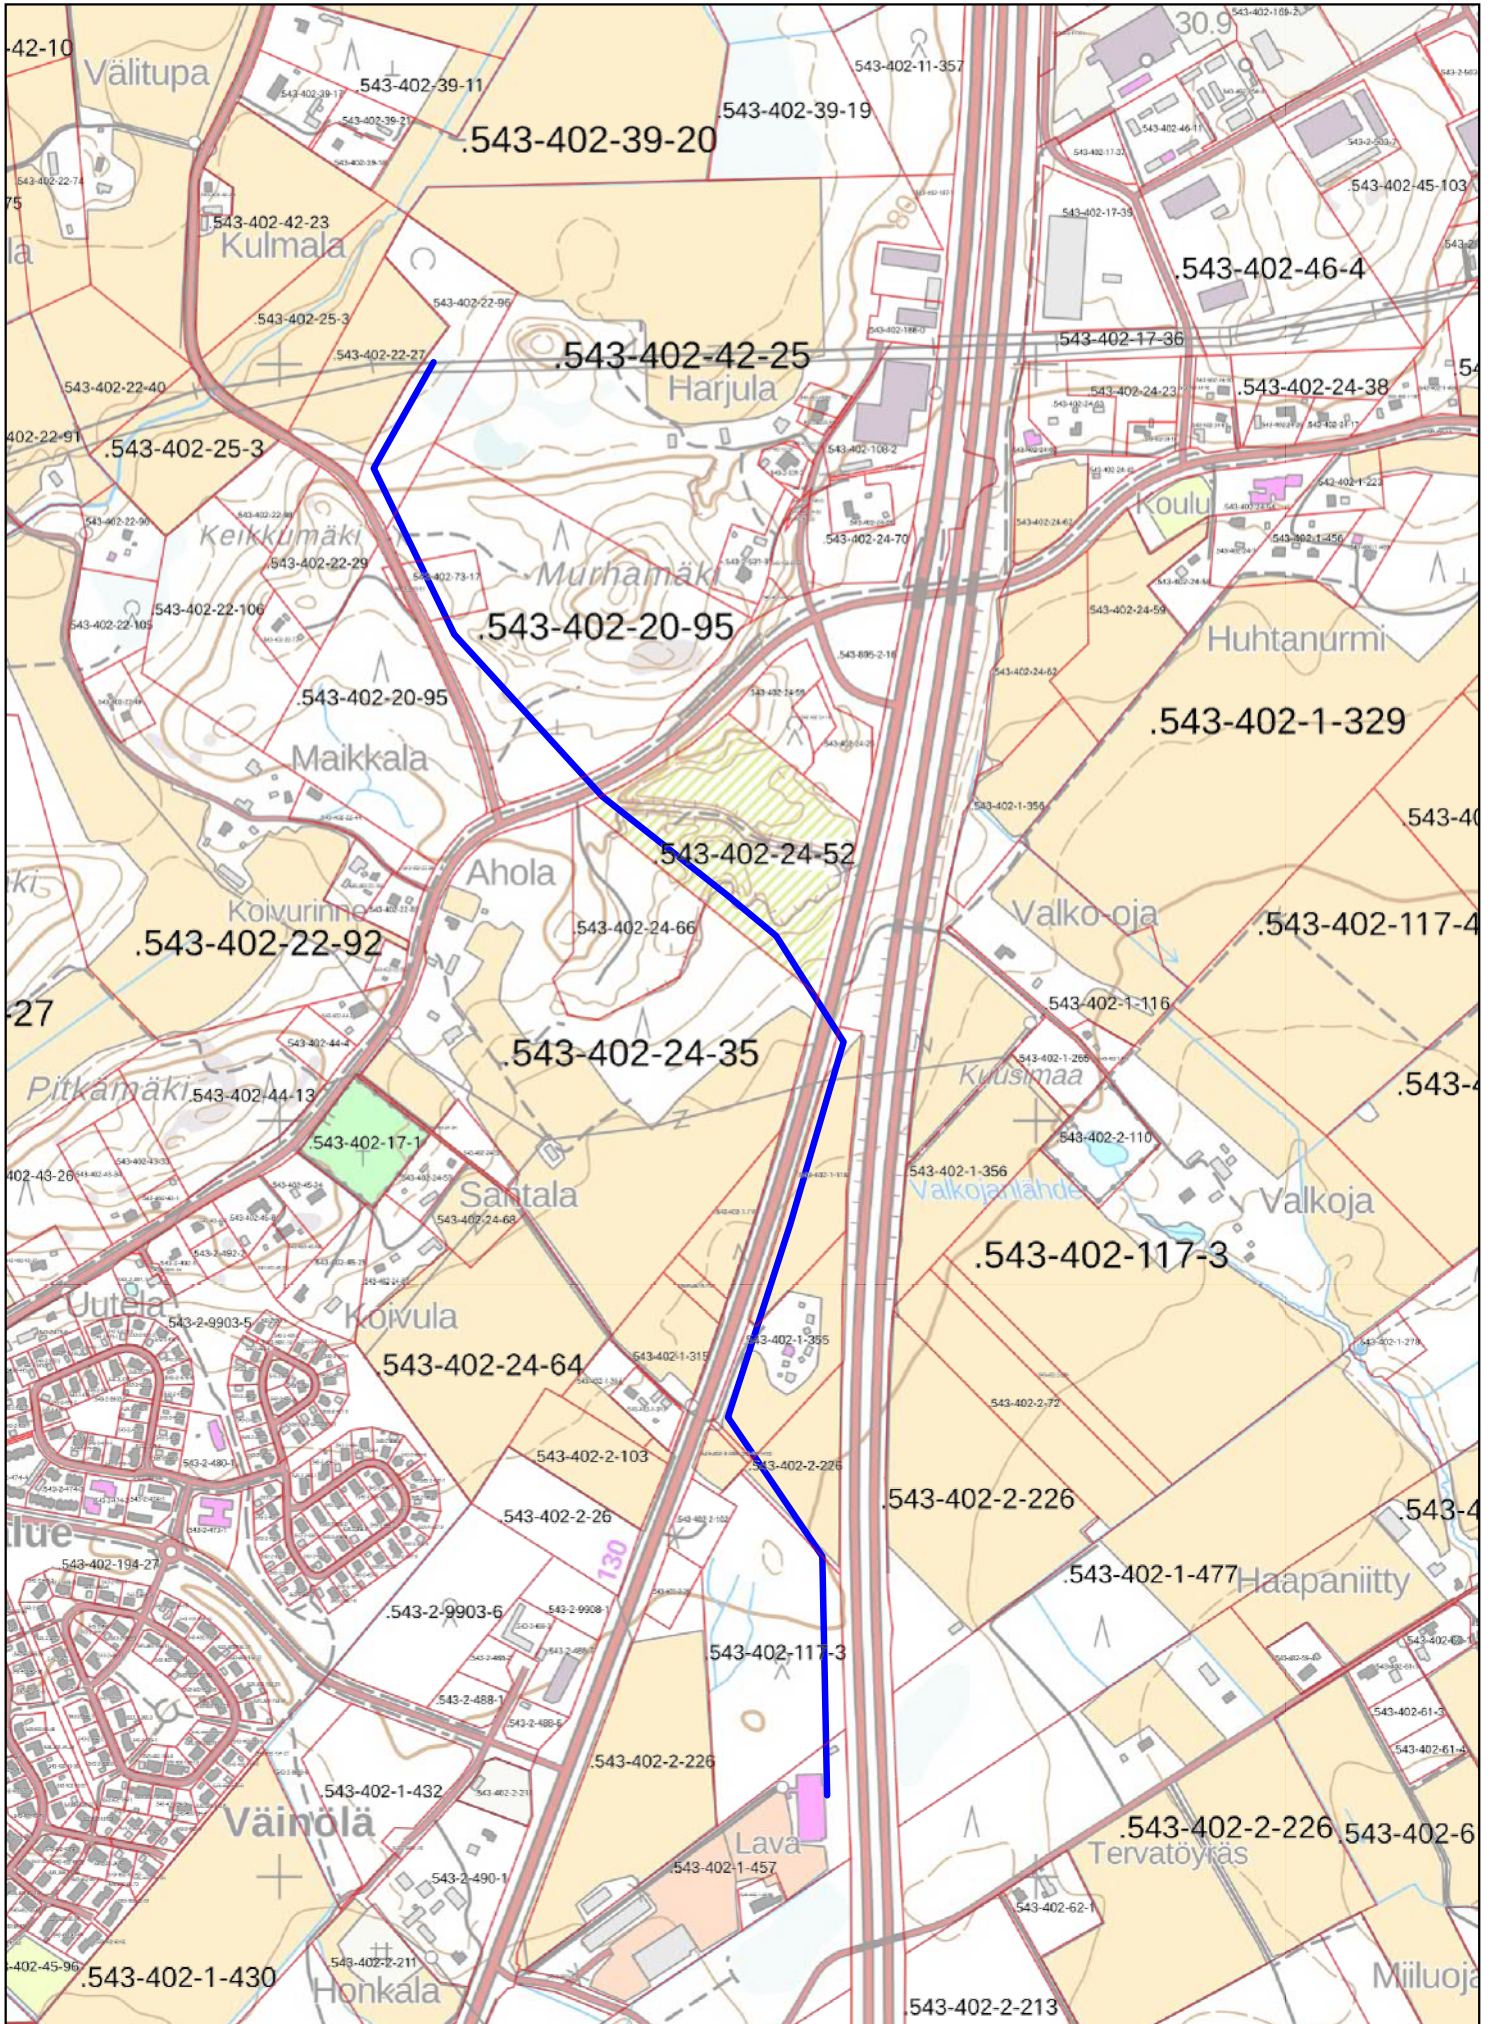

# Murhamäki - Logistiikkakeskus 2x110 kV lähestymiskartta 1:200 000

# Murhamäki - Logistiikkakeskus 2x110 kV reittikartta 1:10 000

# Murhamäki - Logistiikkakeskus 2x110 kV reittikartta 1:5 000