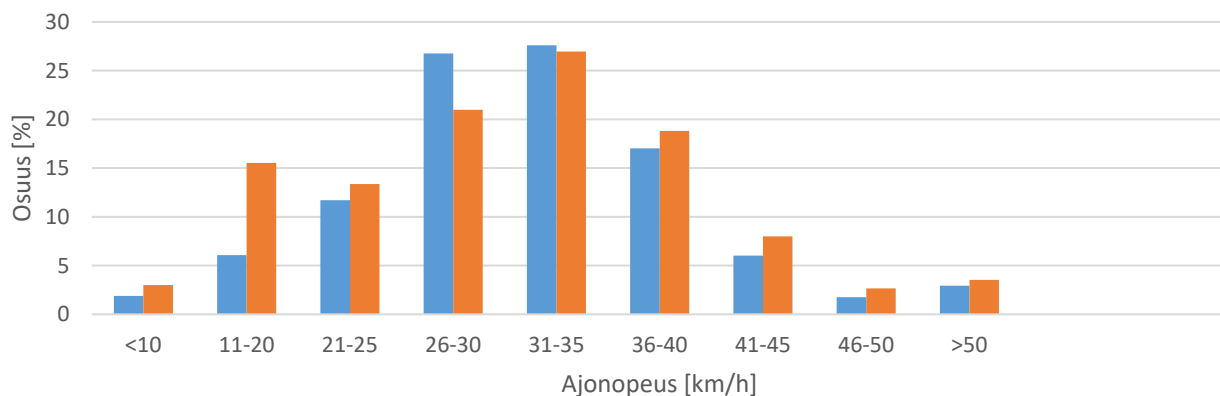

Seppäläntie 13.4-27.4.2022

Havaintoarvot	Suunta + näyttöä kohti	Suunta - näytön takaa	
Nopeusrajoitus	30	30	km/h
Keskinopeus	31	30	km/h
85 % persentiilinopeus	38	39	km/h
Rajoituksen ylittäneitä	54	52	%
Yli 10 km/h rajoituksen ylittäneitä	13	13	%
Arvio suunnan liikennemäärästä	560	620	ajon./vrk

Ajonopeuksien jakauma

Tuntikohtaiset keskimääräiset havaintoarvot

Yli 10 km/h ylinopeudet

Viikopäiväkohtaiset keskimääräiset havaintoarvot