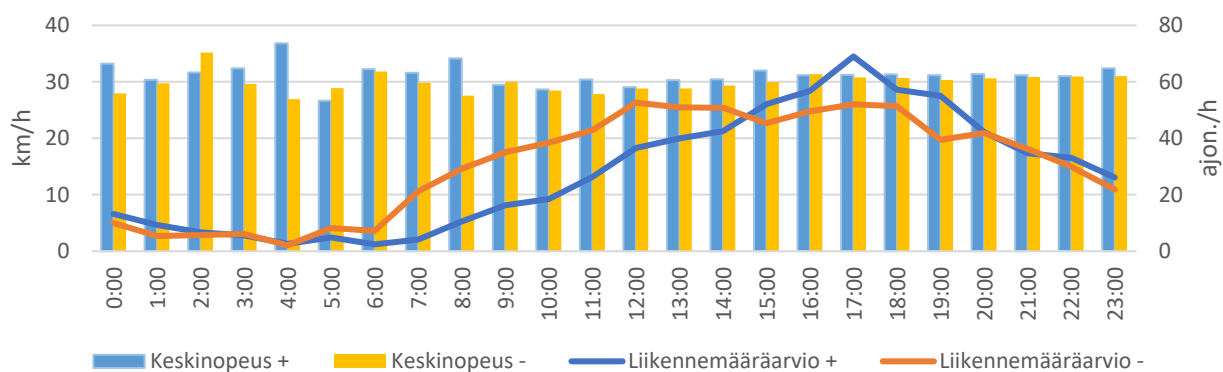

Tuntikohtaiset keskimääräiset havaintoarvot