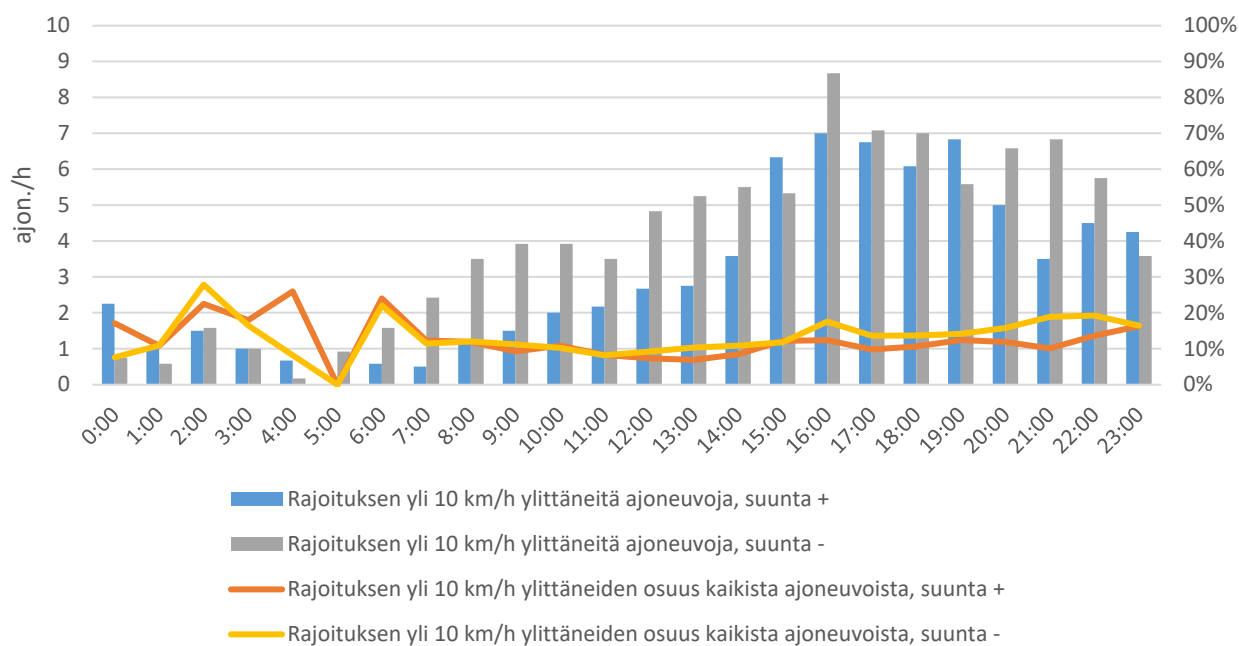

Seppäläntie 13.4-27.4.2022

Havaintoarvot	Suunta + näyttöä kohti	Suunta - näytön takaa	
Nopeusrajoitus	30	30	km/h
Keskinopeus	31	30	km/h
85 % persentiilinopeus	38	39	km/h
Rajoituksen ylittäneitä	54	52	%
Yli 10 km/h rajoituksen ylittäneitä	13	13	%
Arvio suunnan liikennemäärästä	560	620	ajon./vrk

Ajonopeuksien jakauma

Tuntikohtaiset keskimääräiset havaintoarvot

Yli 10 km/h ylinopeudet

Viikopäiväkohtaiset keskimääräiset havaintoarvot