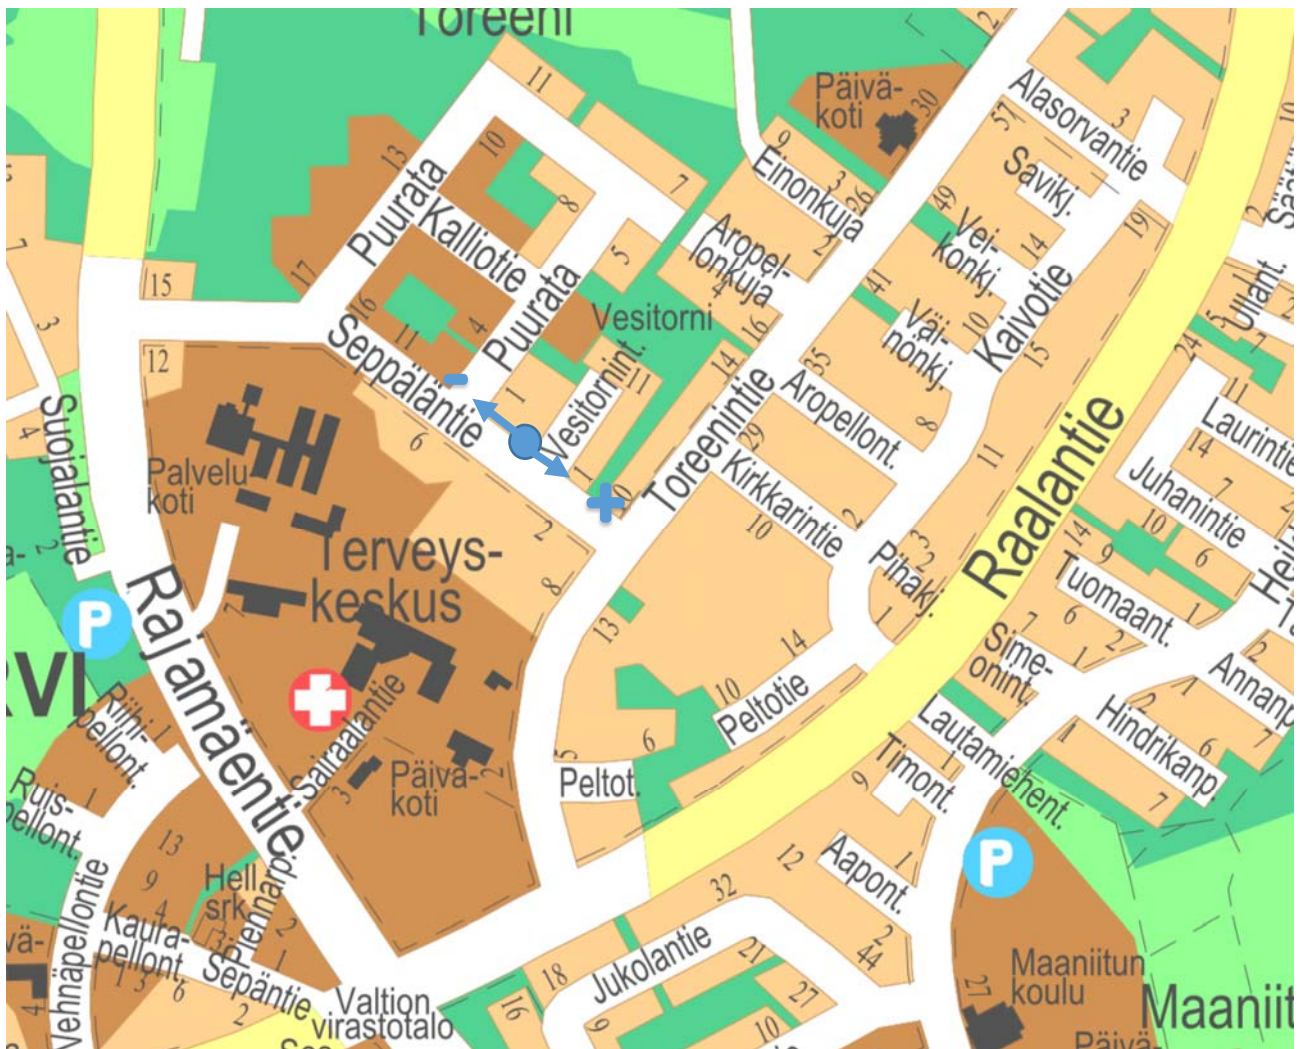

Seppäläntie 13.4-27.4.2022

Havaintoarvot	Suunta + näyttöä kohti	Suunta - näytön takaa	
Nopeusrajoitus	30	30	km/h
Keskinopeus	31	30	km/h
85 % persentiilinopeus	38	39	km/h
Rajoituksen ylittäneitä	54	52	%
Yli 10 km/h rajoituksen ylittäneitä	13	13	%
Arvio suunnan liikennemäärästä	560	620	ajon./vrk

Ajonopeuksien jakauma

Tuntikohtaiset keskimääräiset havaintoarvot

Yli 10 km/h ylinopeudet

Viikopäiväkohtaiset keskimääräiset havaintoarvot