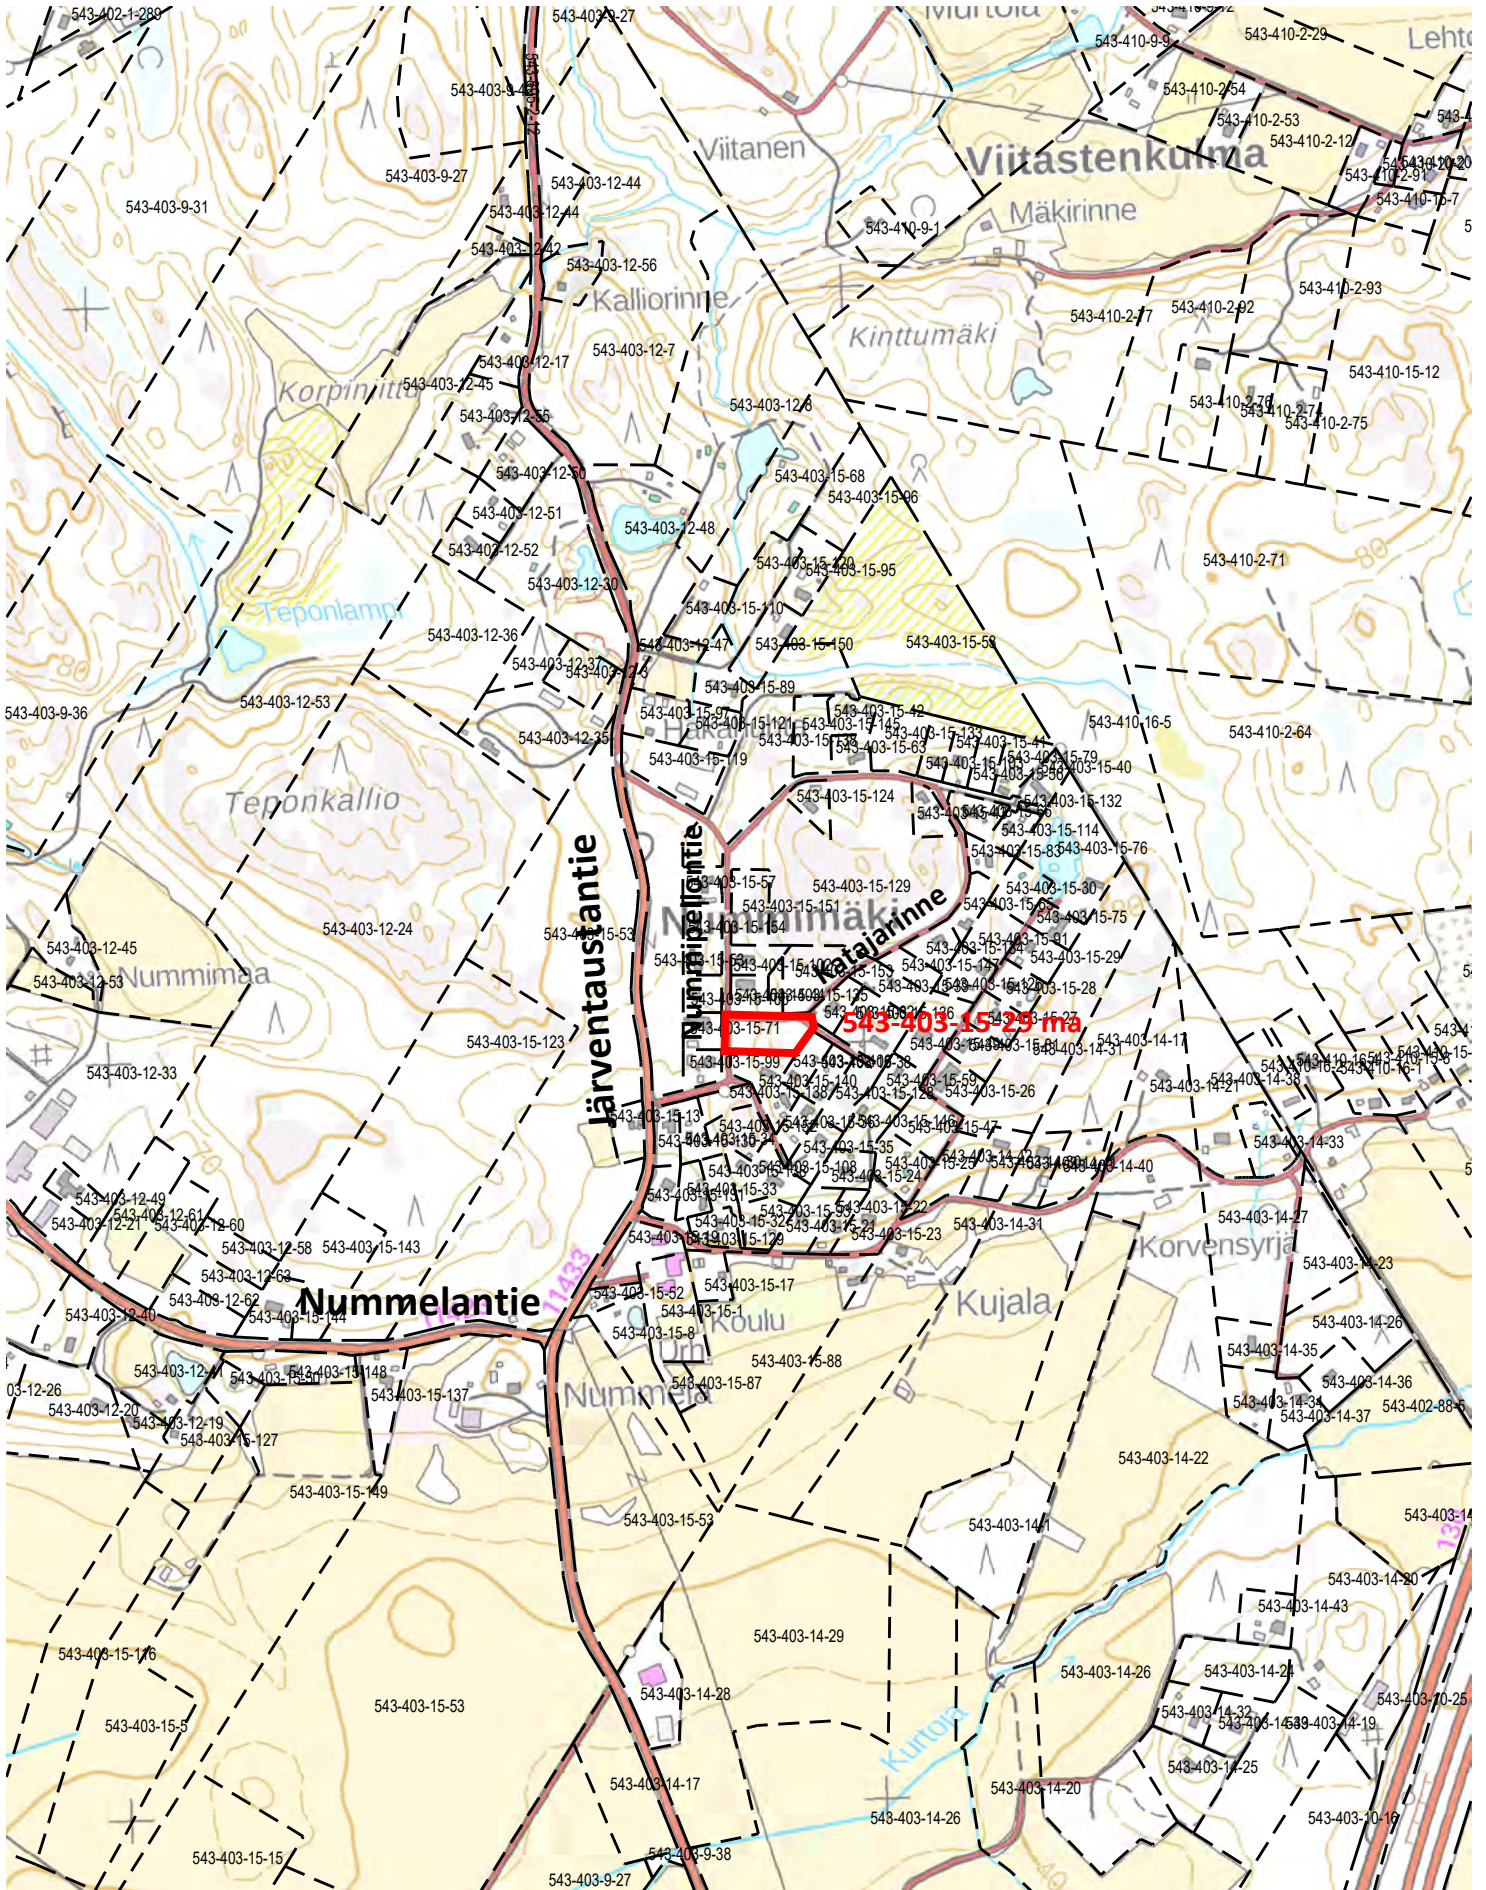

NURMIJÄRVI

Kunnan rekisteritietoja

Klaukkala

1:10 000

Tulostettu: 10.10.2022

AV

0 500 m

Ote Nurmijärven kunnan

Metsäkylän

osayleiskaavasta

Mittakaava 1: 5000

Nurmijärvellä

10.10.2022

RV

MÄÄRÄALA 543 - 403 - 15 - 129
 PINTA-ALA n. 5200 m²
 OMAKOTITALO 300 m² 1 1/2 krs
 RAKENNUSOIKEUS 10%
 määrälän pinta-alasta,
 josta nyt käytetään 300 m²