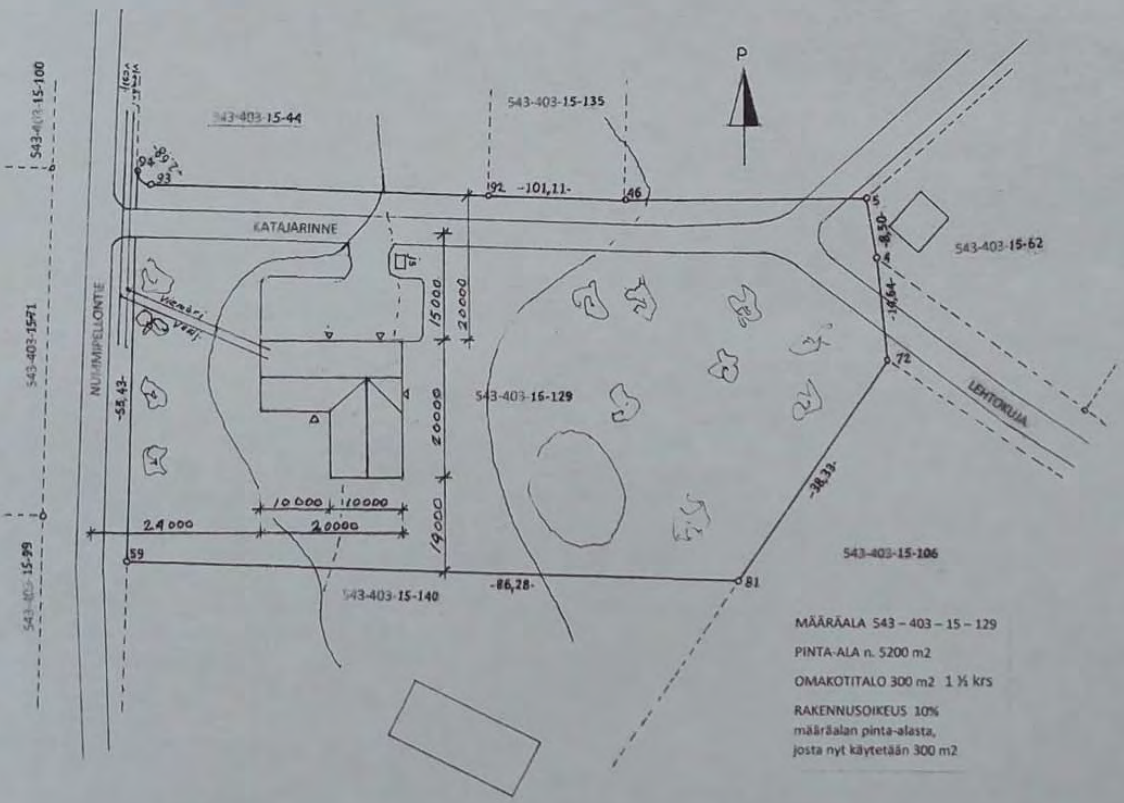

NURMIJÄRVI

Kunnan rekisteritietoja

Klaukkala

1:10 000

Tulostettu: 10.10.2022

AV

0 500 m

Ote Nurmijärven kunnan

Metsäkylän

osayleiskaavasta

Mittakaava 1: 5000

Nurmijärvellä

10.10.2022

RV

MÄÄRÄALA 543 - 403 - 15 - 129
 PINTA-ALA n. 5200 m²
 OMAKOTITALO 300 m² 1 1/2 krs
 RAKENNUSOIKEUS 10%
 määrälän pinta-alasta,
 josta nyt käytetään 300 m²