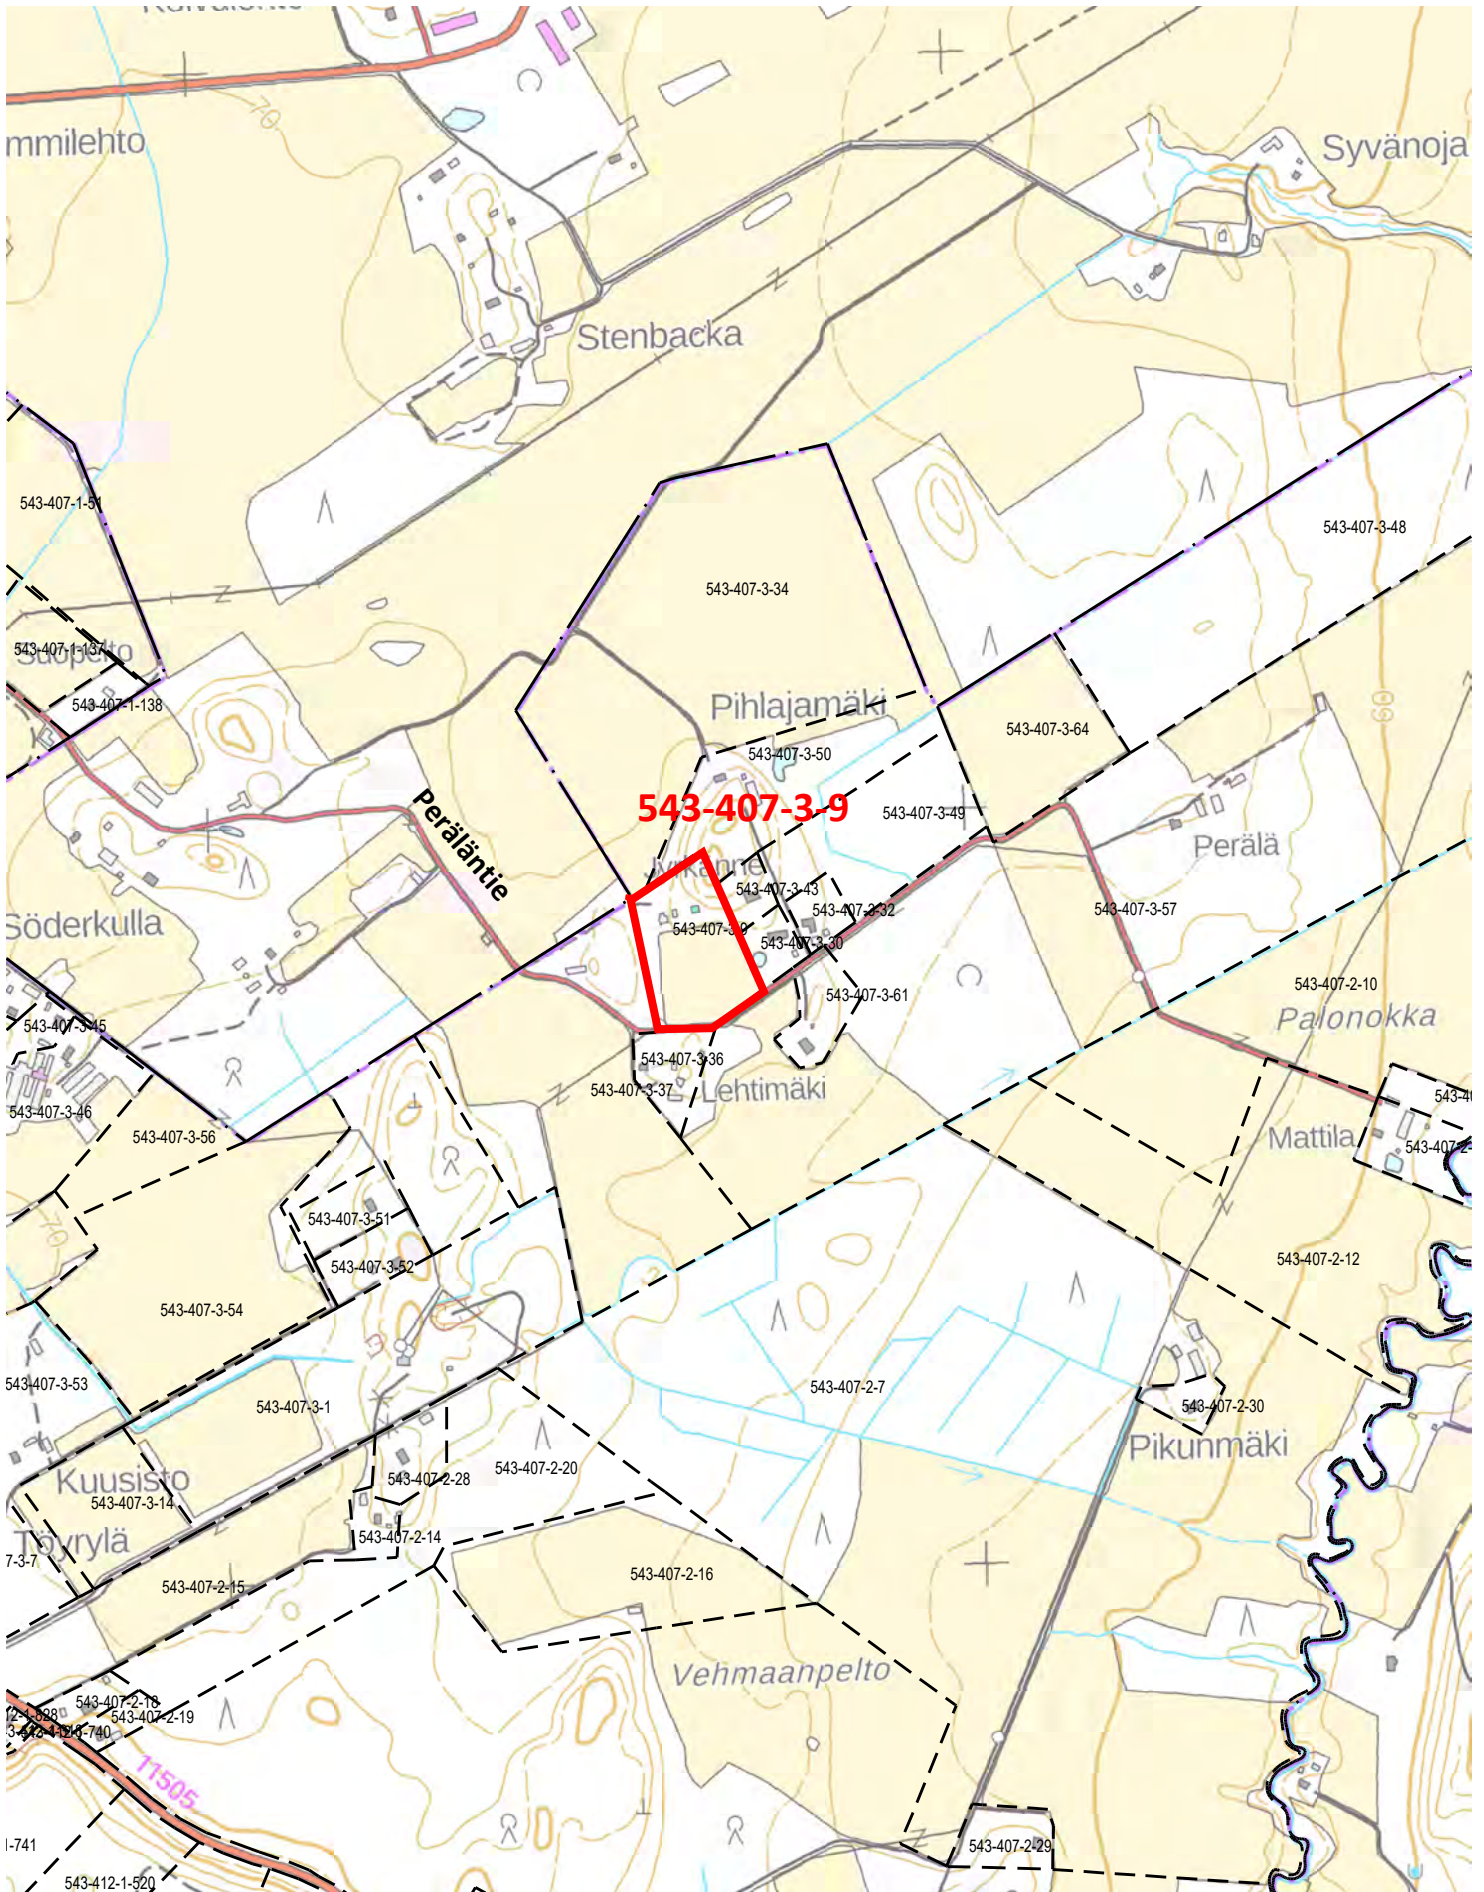

# NURMIJÄRVI

# Nukari

Kunnan rekisteritietoja

1:10 000

Tulostettu: 14.9.2022

*AV*

0

500 m

Ote Nurmijärven kunnan  
Kokonaisyleiskaavasta

Mittakaava 1:20000

Nurmijärvellä

14.11.2022

*AV*

Kiinteistötunnus: 543-407-3-9  
 Nimi: JYRKÄNNE  
 Rekisteriyksikkölaji: Tila  
 Kunta: Nurmijärvi (543)  
 Palstojen lukumäärä: 1

Tulostettu kiinteistötietojärjestelmästä 14.11.2022.