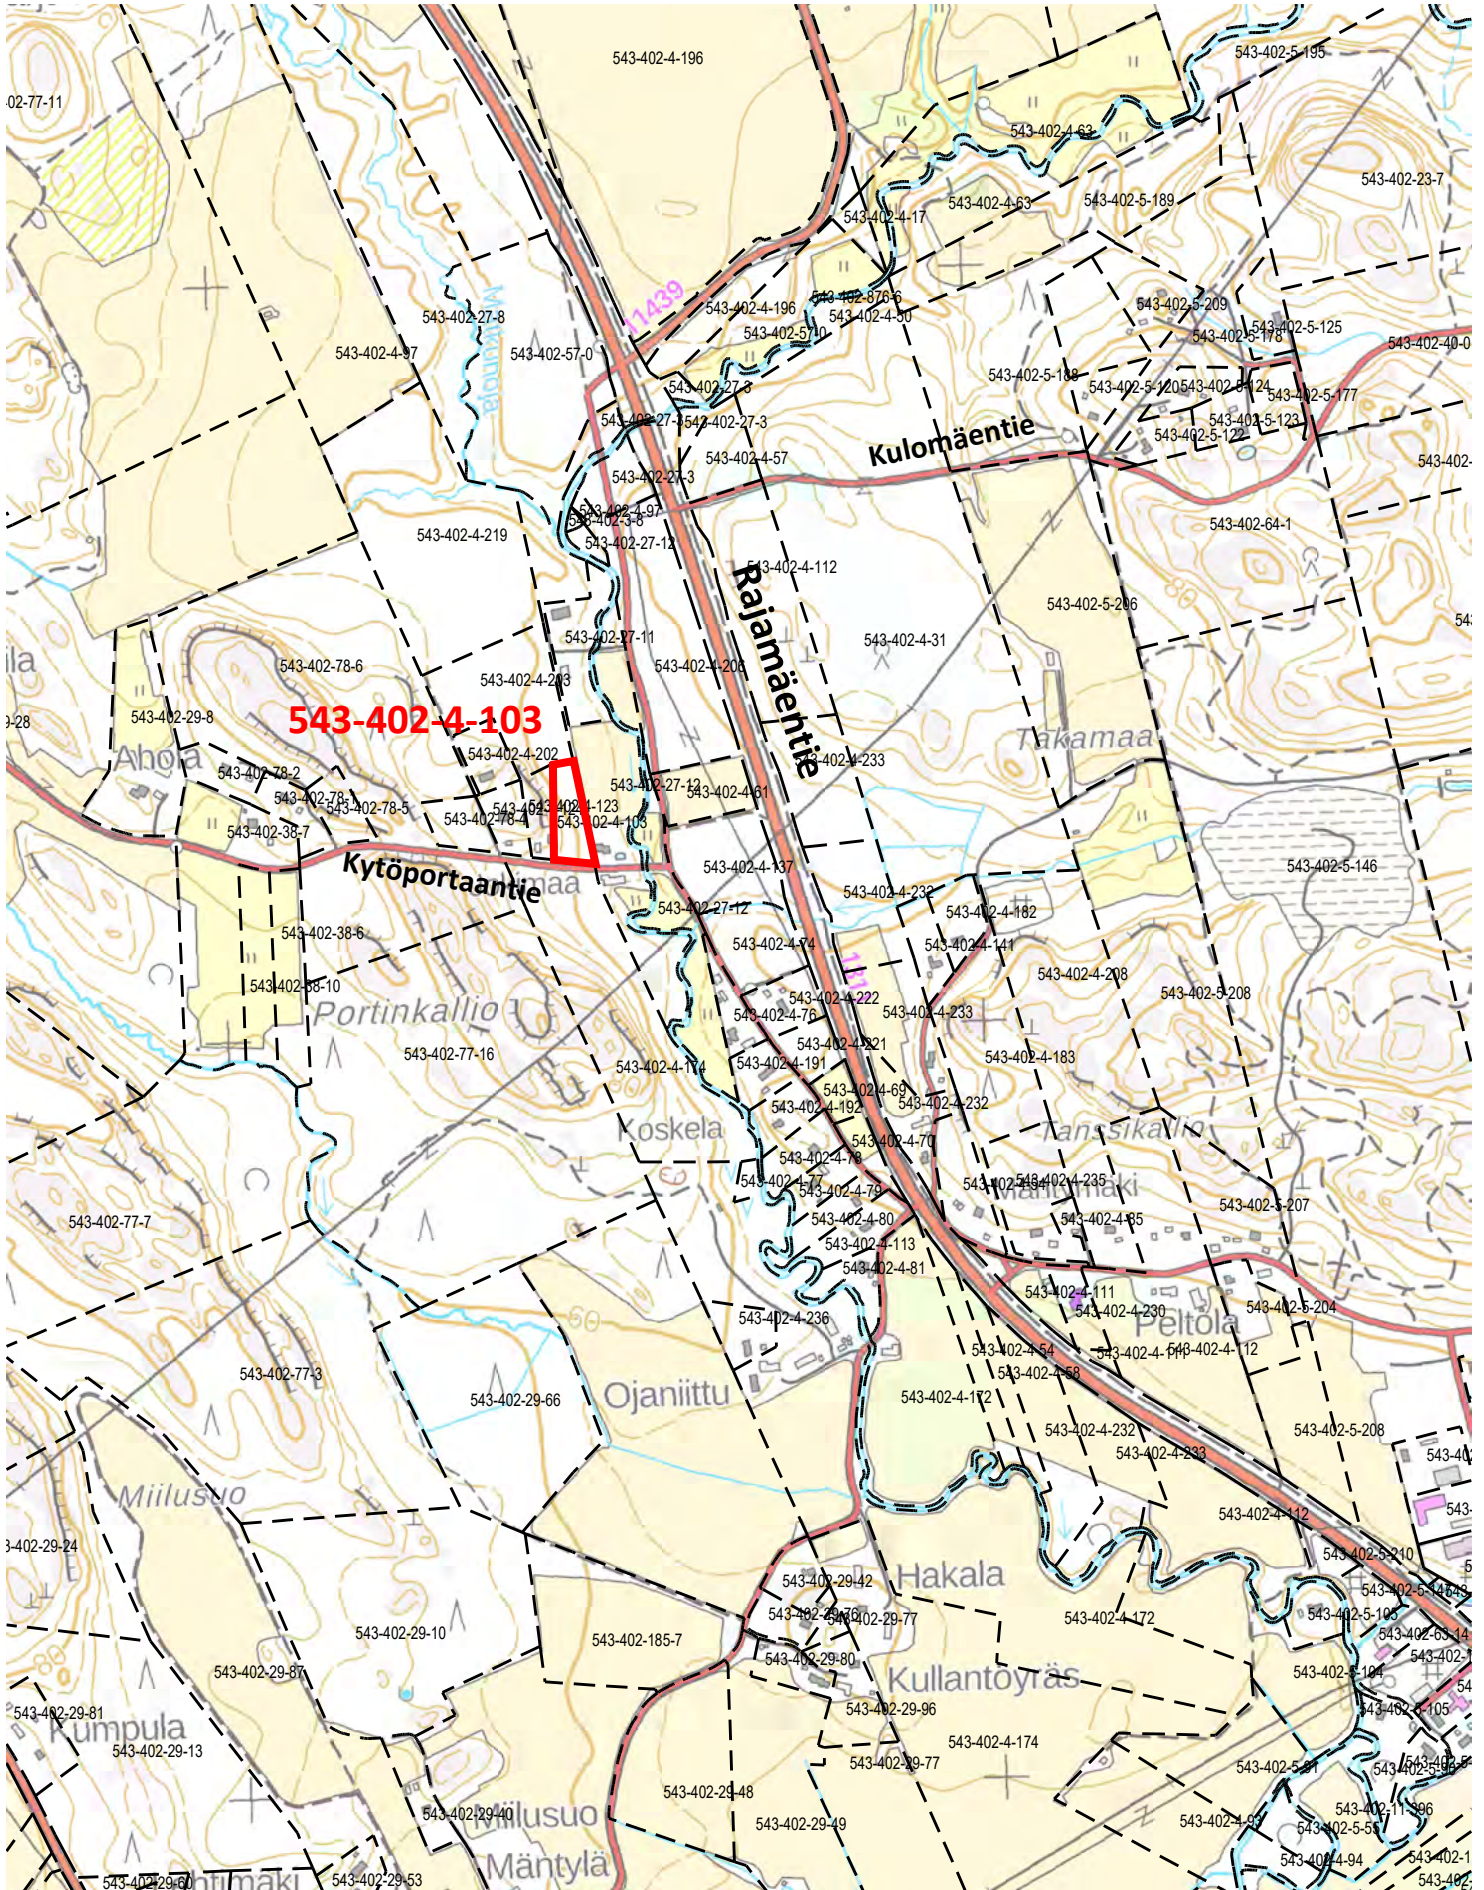

543-402-4-103

Mittakaava 1 : 10000
Päivämäärä 21.10.2022 13:07:47
Sijaintikartta
300 m

NURMIJÄRVI

Kunnan rekisteritietoja

Kirkonkylä

1:10 000

Tulostettu: 10.6.2022

AV

0

500 m

Kiinteistötunnus: 543-402-4-103
 Nimi: MARJOKORPI
 Rekisteriyksikkölaji: Tila
 Kunta: Nurmijärvi (543)
 Palstojen lukumäärä: 1

Tulostettu kiinteistötietojärjestelmästä 27.4.2022.

Kiinteistörekisterin tiedoissa voi olla puutteita ja epätarkkuuksia.
 Rekisteriyksikön tarkka alueellinen ulottuvuus selviää
 toimitusasiakirjoista ja maastosta. Rekisteritiedoista katso tarkemmin
www.maanmittauslaitos.fi/rekisteritiedot.

6708375

6708205

Koordinaatisto: ETRS-TM35FIN
 Taustakartta on viitteellinen.

Viranomaisen oikeaksi todistaa:
 Maksu 18 euroa

Allekirjoitettu sähköisesti 27.4.2022 09:15:12
 Töykkälä Hanna
 Maanmittauslaitos