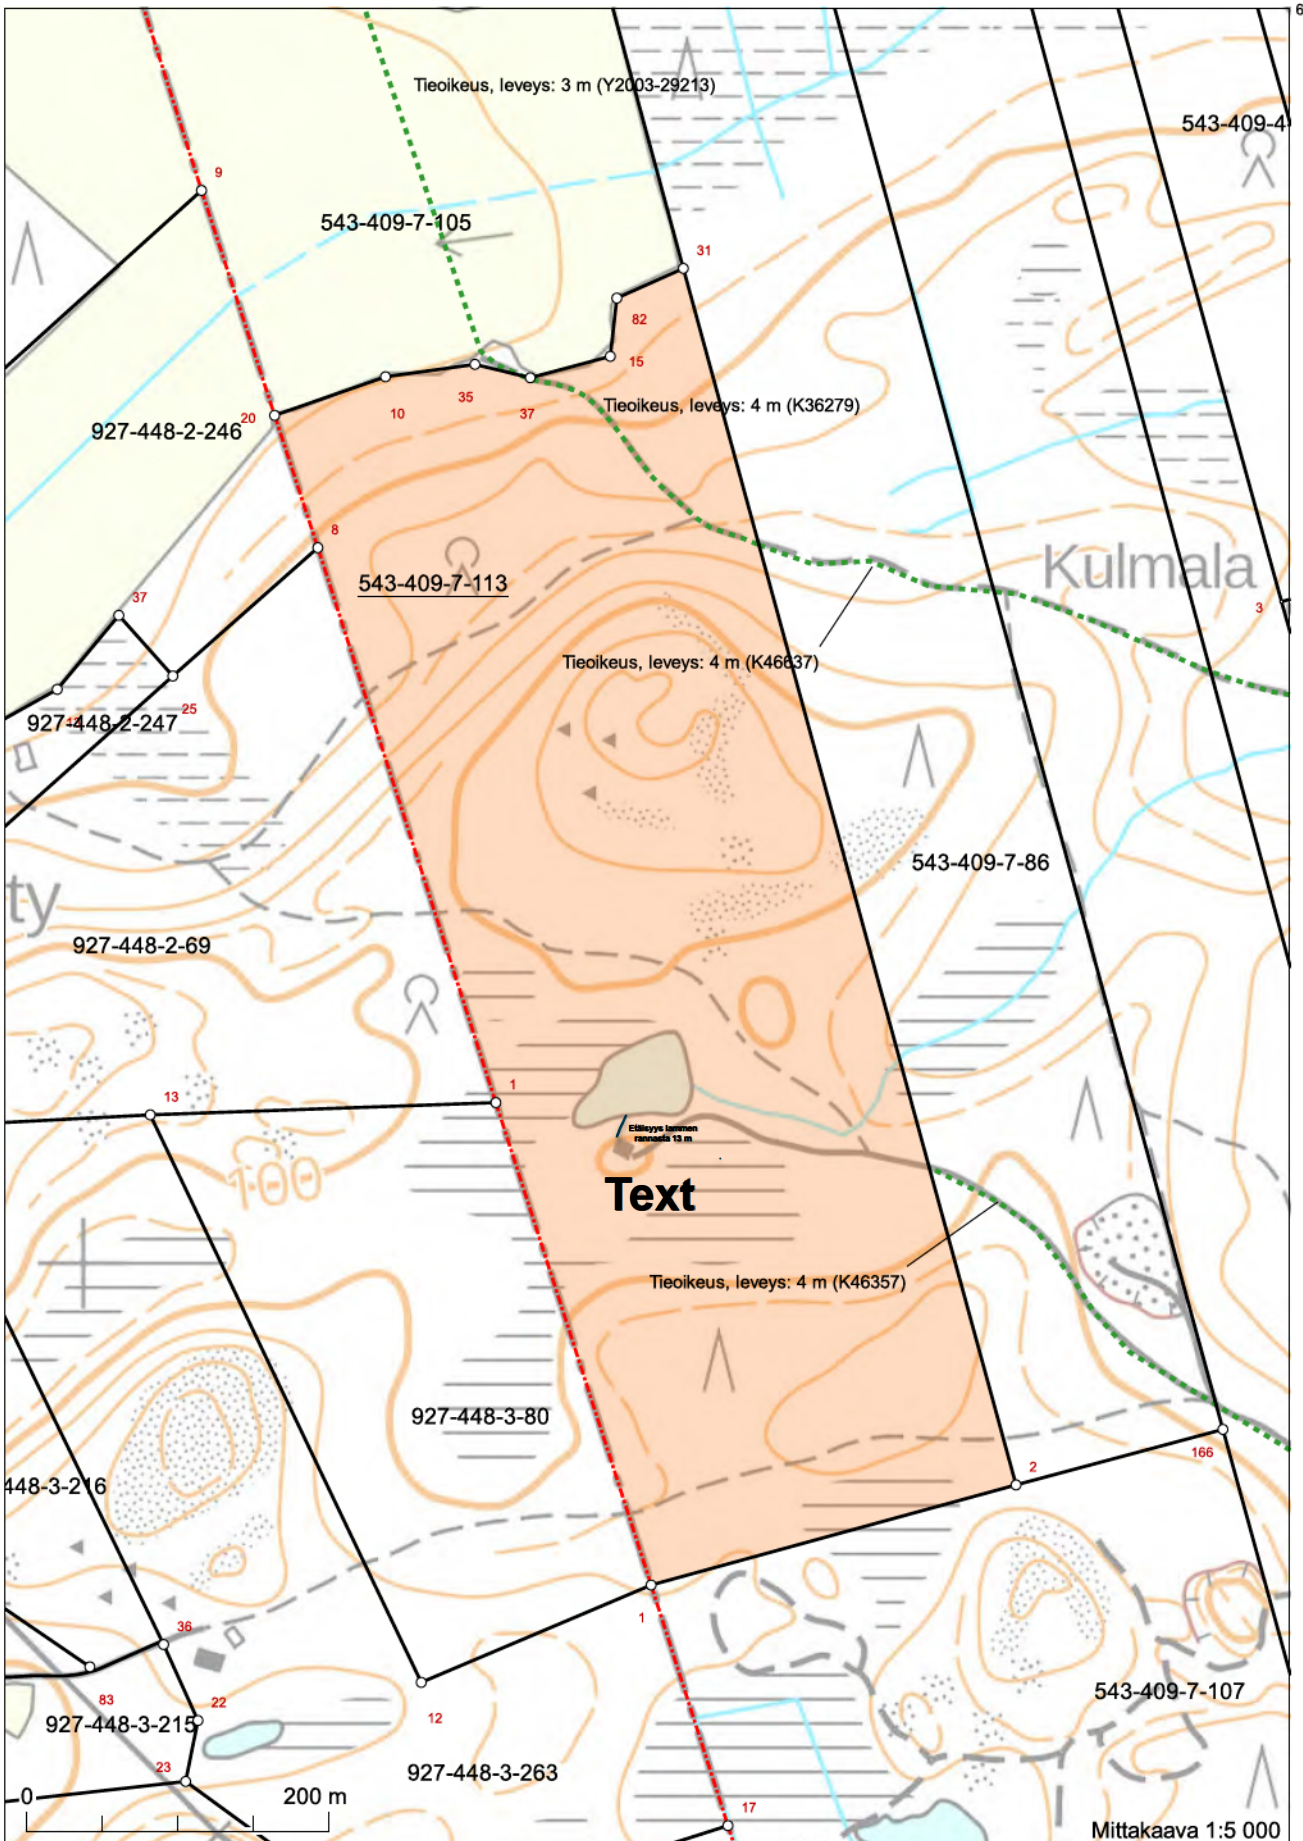

# NURMIJÄRVI

Mittakaava	1 : 5000
Päivämäärä	05.09.2022 13:55:08
OTE OIKEUSVAIKUTUKSETTOMASTA OSAYLEISKAAVASTA	
100 m	

365947 Koordinaatisto: ETRS-TM35FIN  
 Taustakartta on viitteellinen.