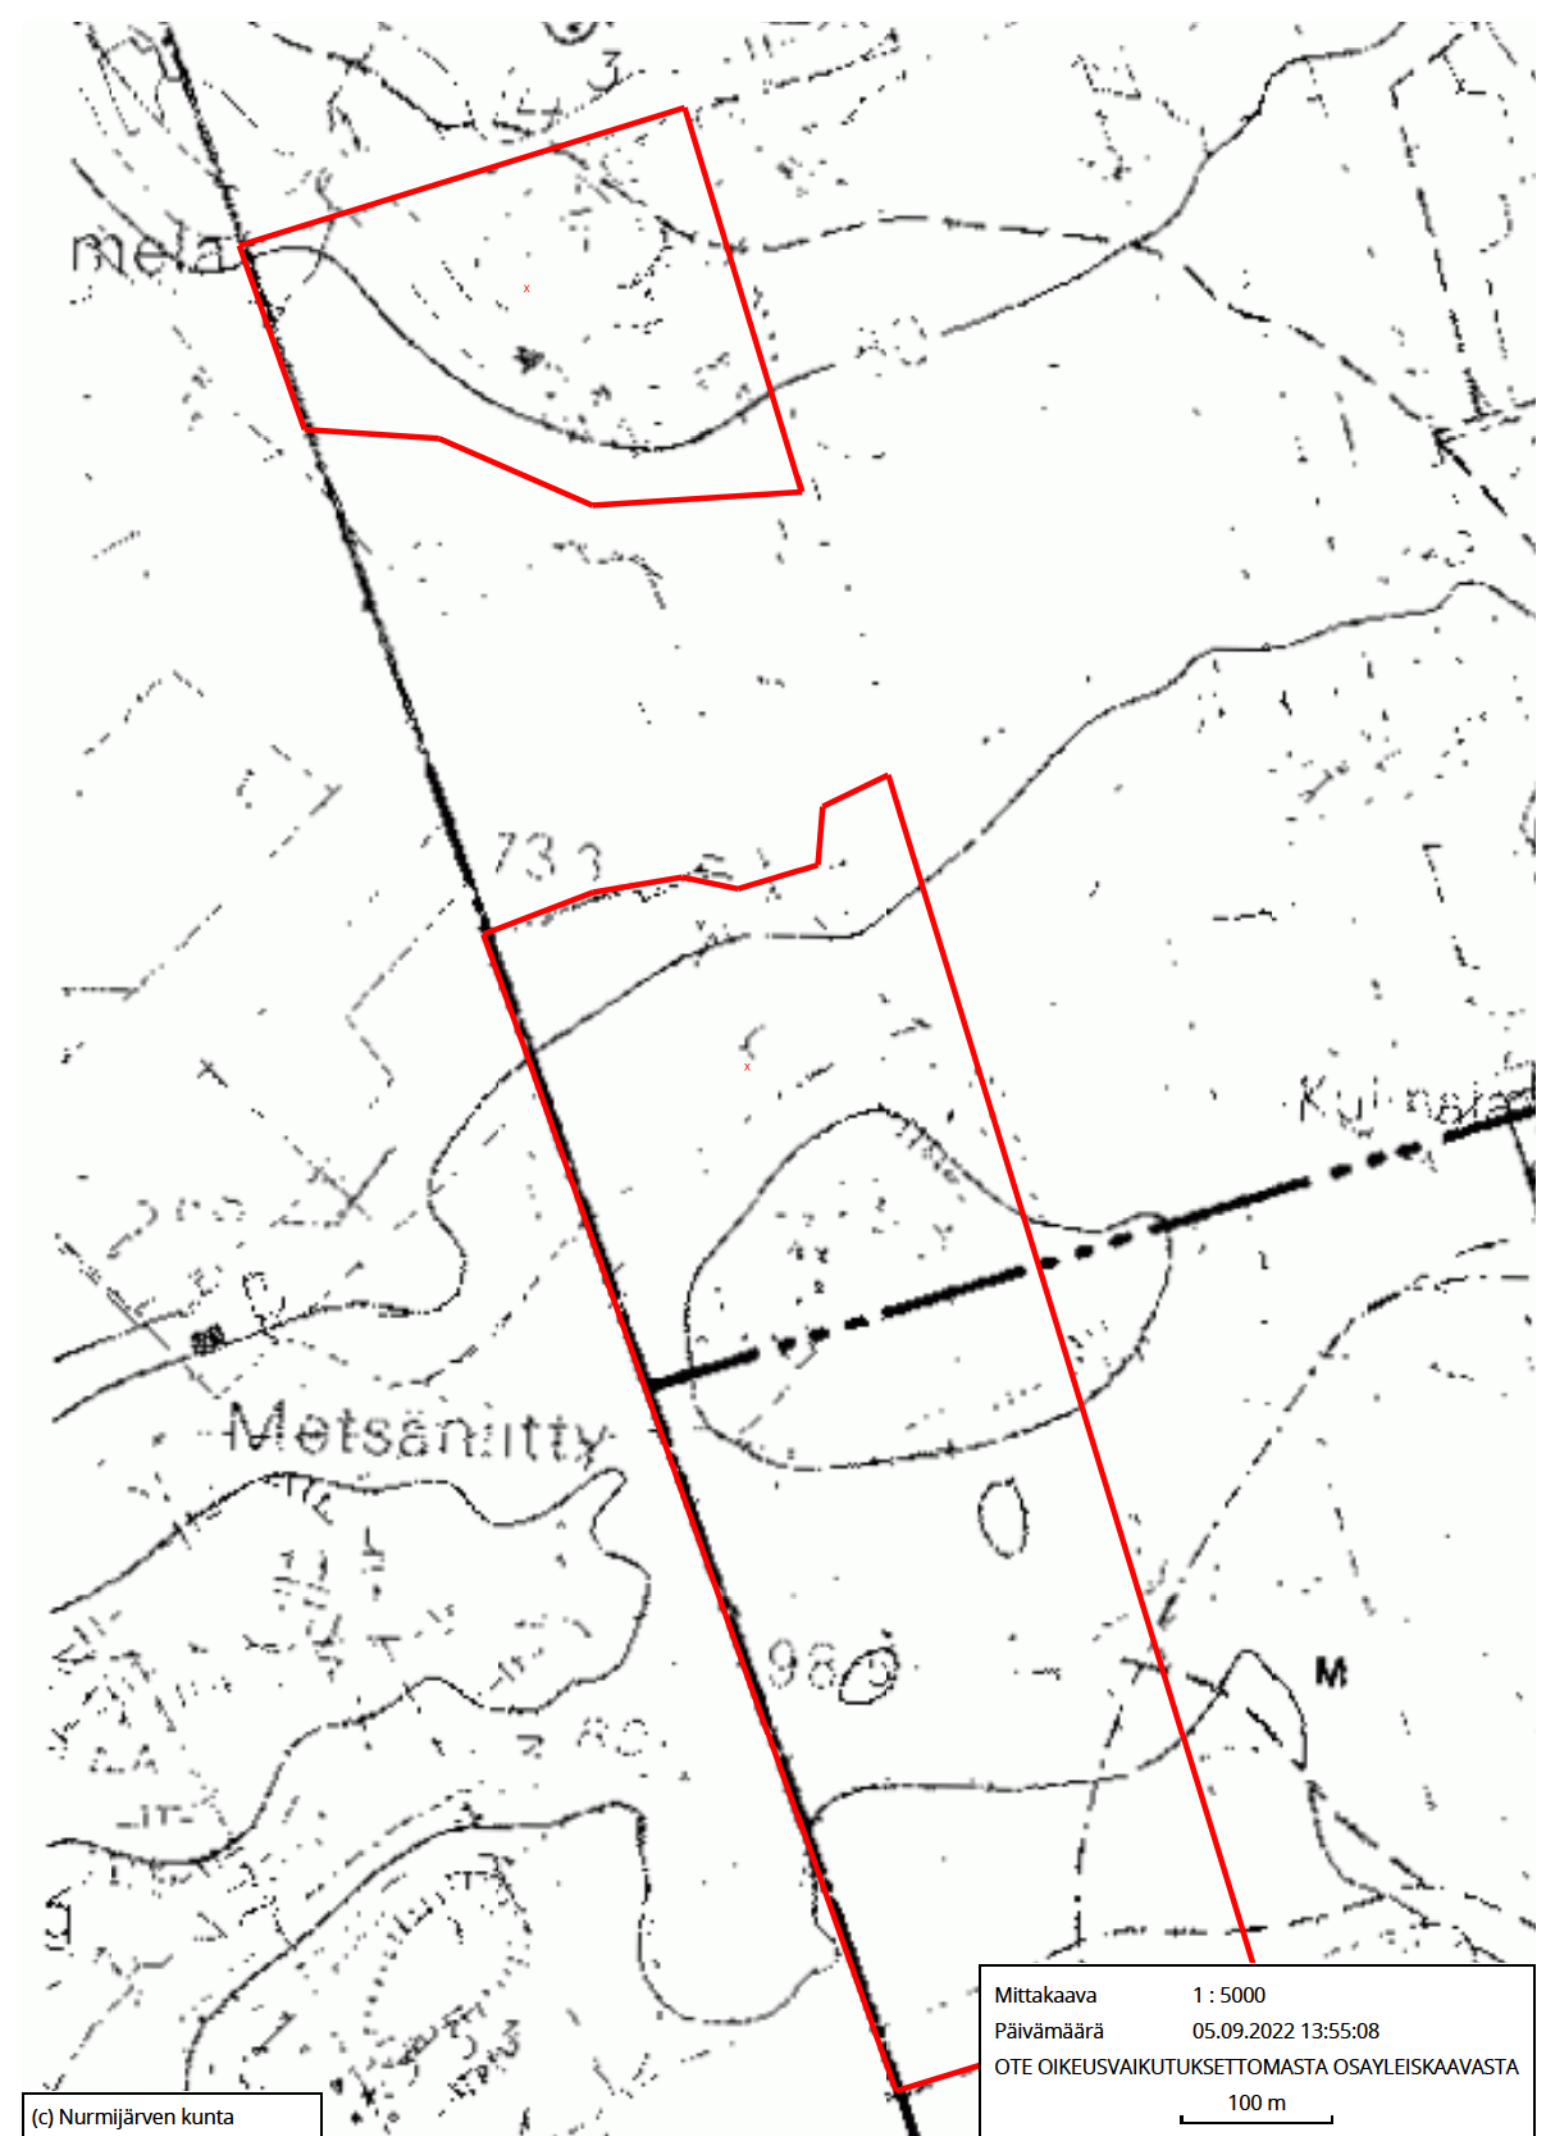

(c) Nurmijärven kunta

Mittakaava	1 : 5000
Päivämäärä	05.09.2022 13:55:08
OTE OIKEUSVAIKUTUKSETTOMASTA OSAYLEISKAAVASTA	
100 m