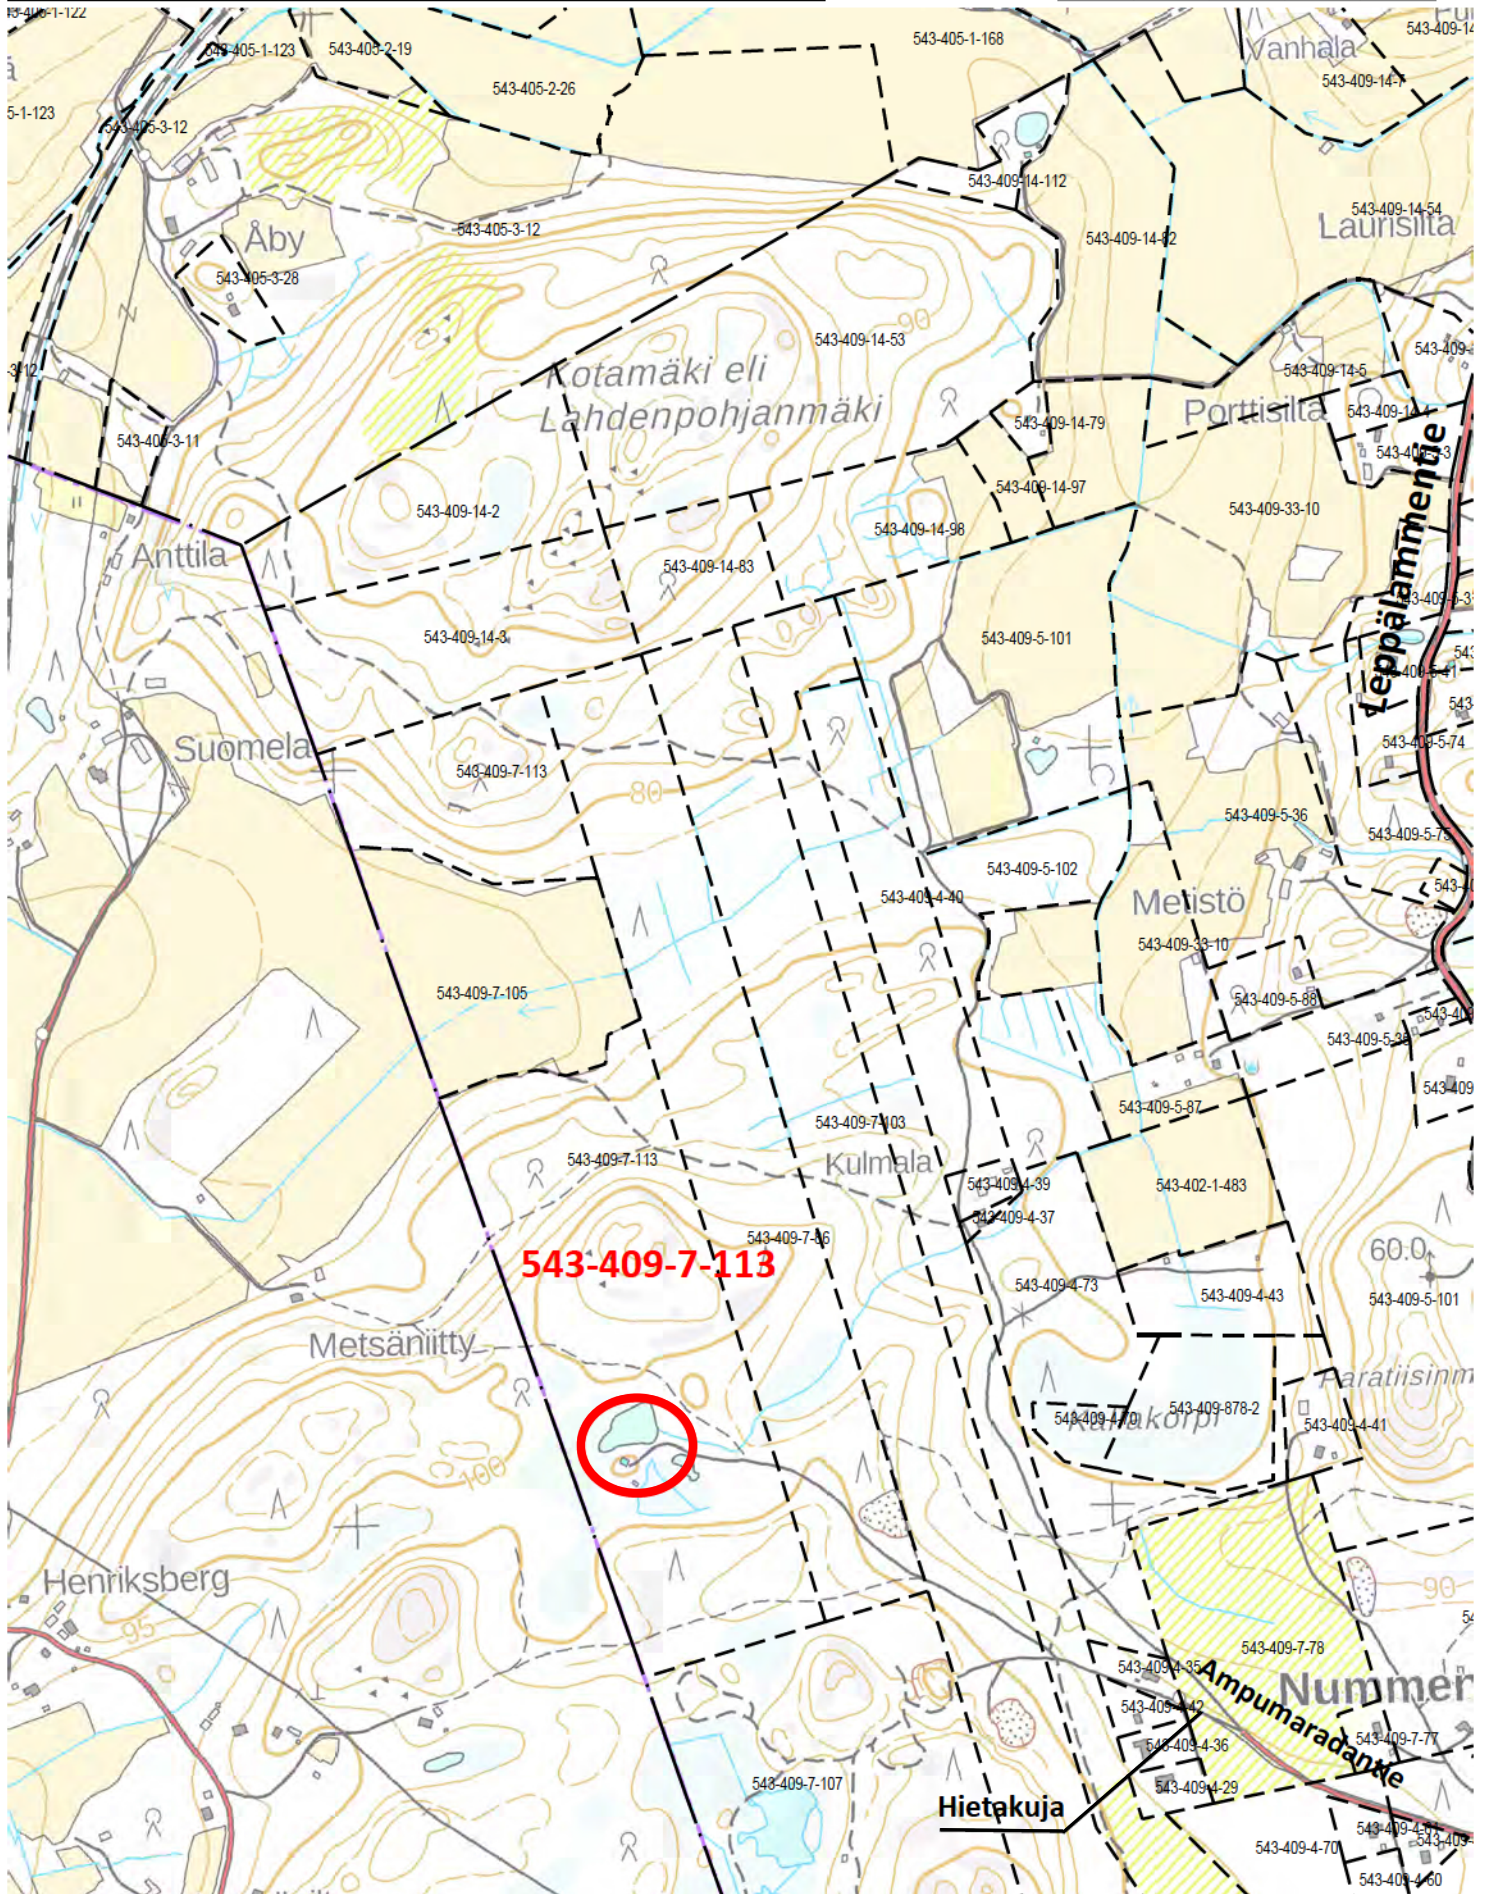

NURMIJÄRVI

Nummenpää

Kunnan rekisteritietoja

1:10 000

Tulostettu: 1.9.2022

AV

0

500 m