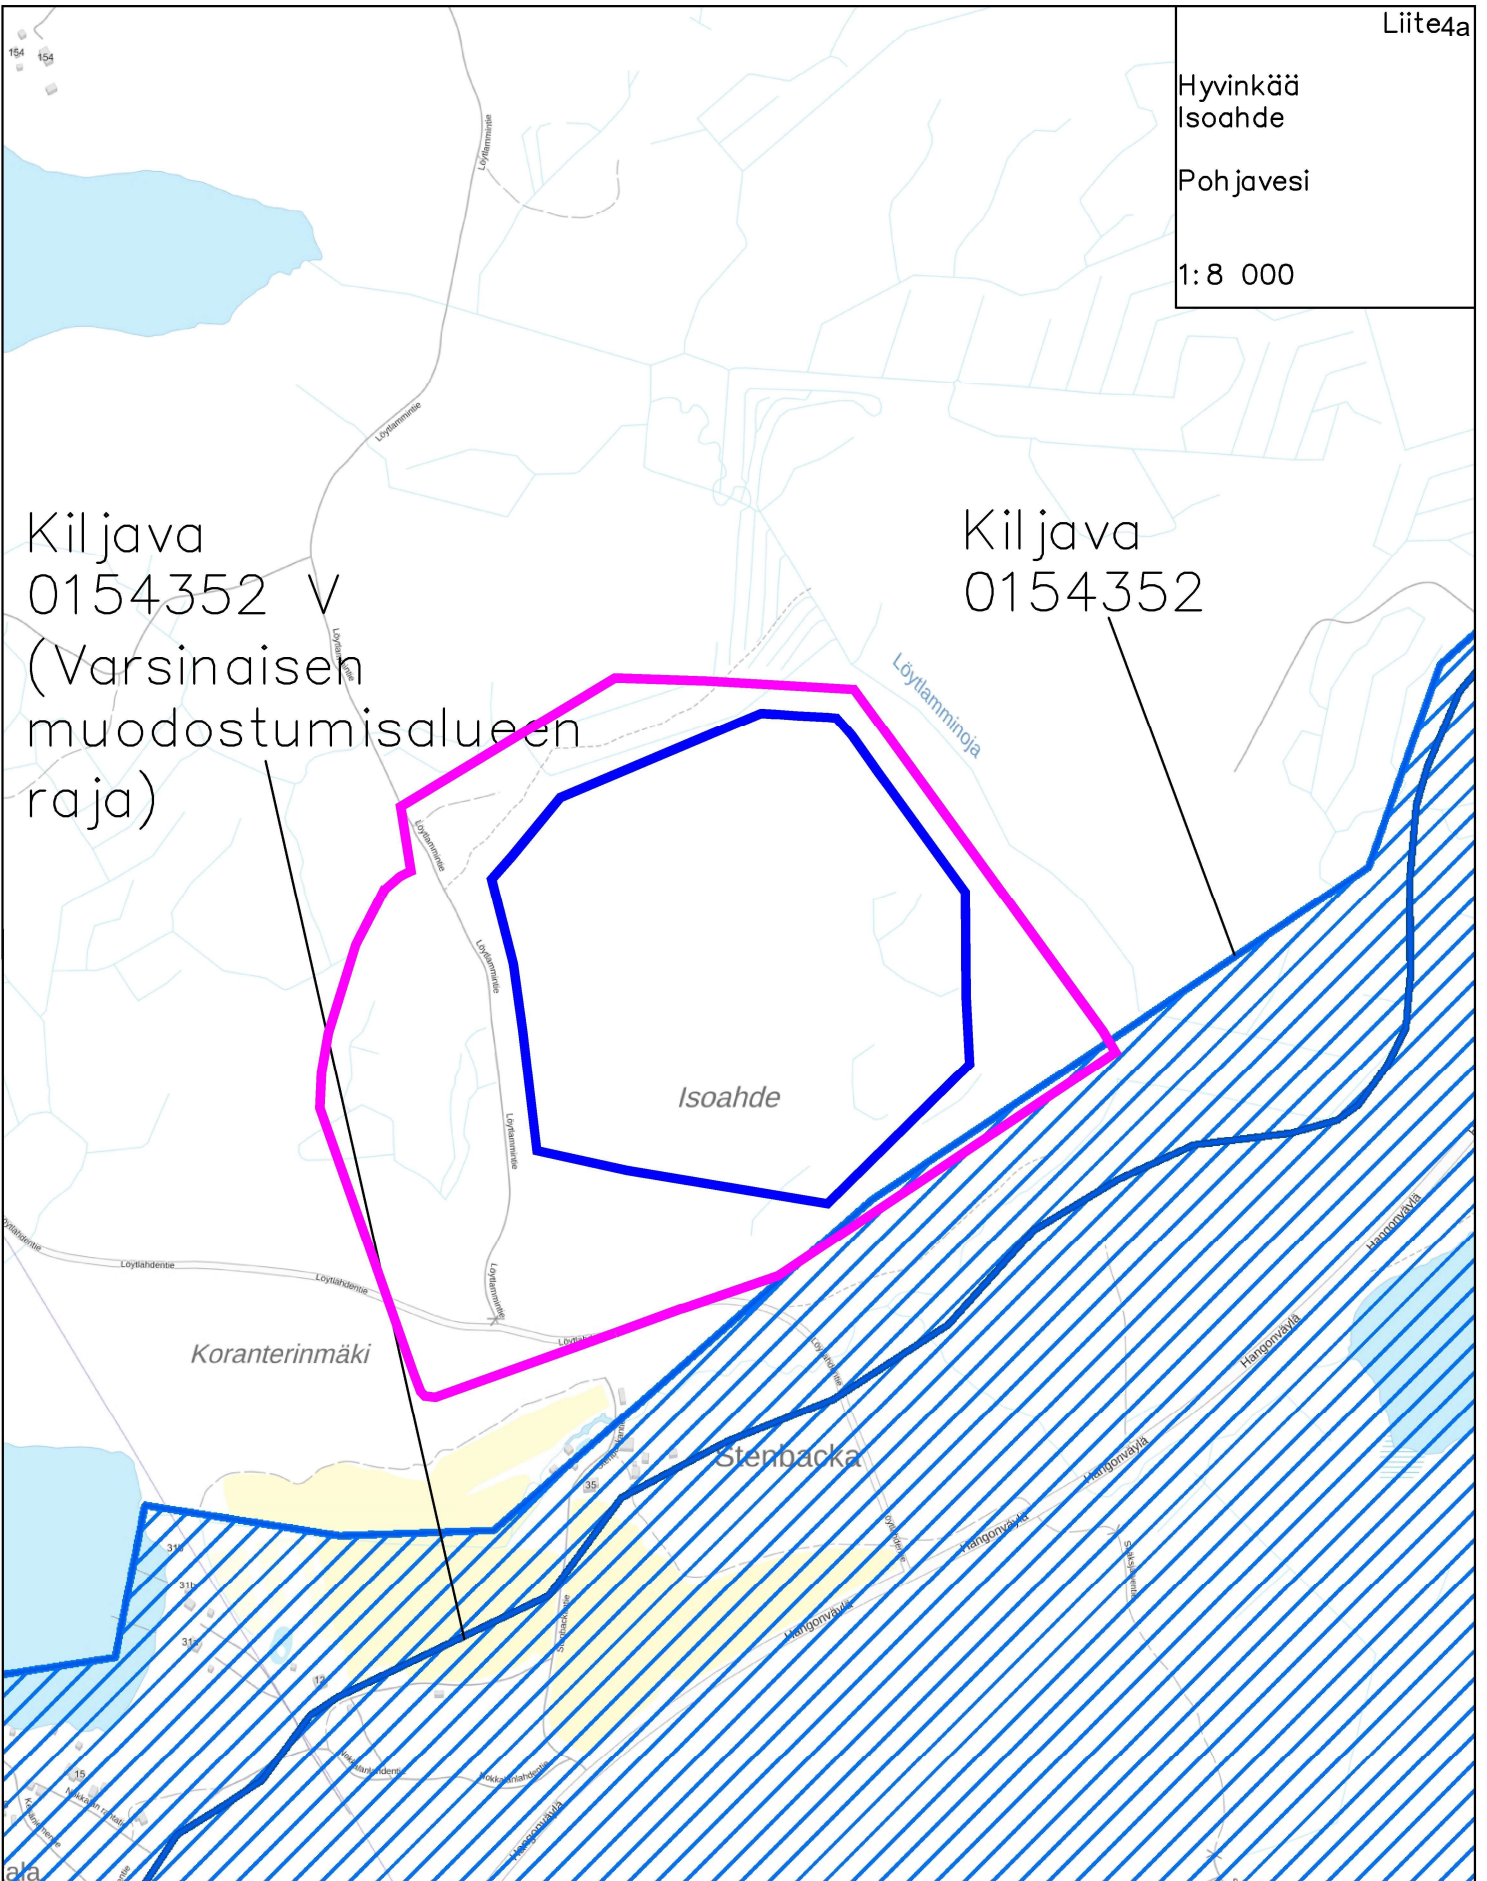

Hyvinkää  
Isoahde

Pohjavesi

1:8 000

Kiljava  
0154352 V  
(Varsinaisen  
muodostumisalueen  
raja)

Kiljava  
0154352

 Suunnitelma-alue  Ottamisalue