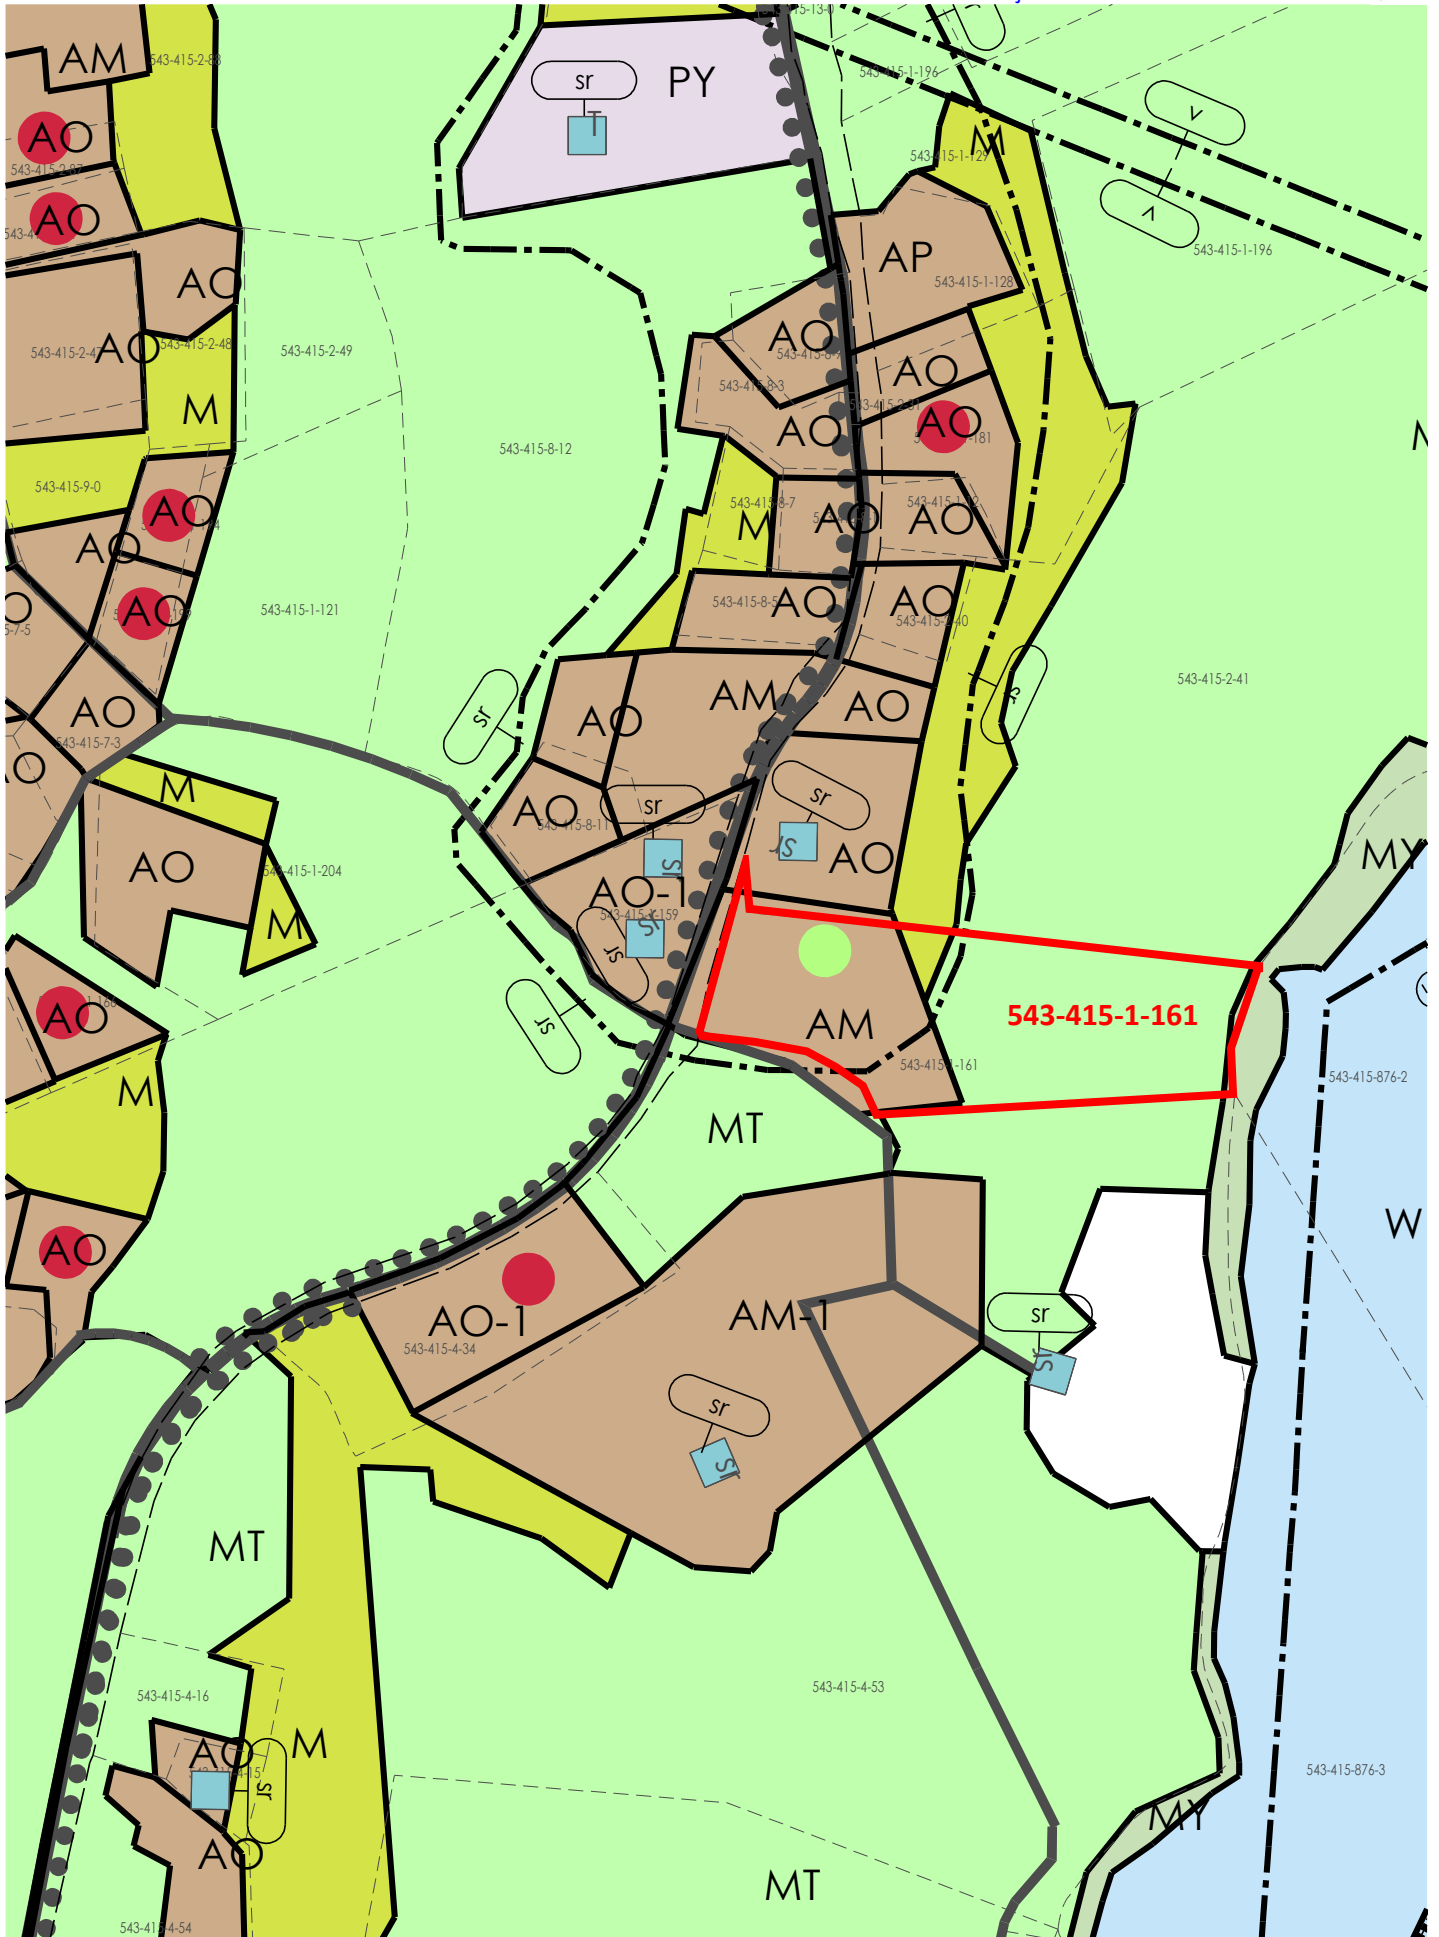

NURMIJÄRVI

Kunnan rekisteritietoja

Valkjärvi

1:10 000

Tulostettu: 29.3.2022

AV

0

500 m

Tilan pinta-ala	4,3870 ha	
Rakennukset		
A	Uudisrakennus: kalustotila/varasto	
	Kerrosluku	1
	Kerrosala	96 m ²
B	Oleva riihi	
C	Oleva sauna	
S	Oleva sähkölinja	

k.osa/kylä	tila	tontti	viranom.merk.
Valkjärvi	Soltti	543-415-1-161	
toimenpide	Uudisrakennus		sisälto mk Asemapiirros 1:1600
kohde	Kalustotila/varasto		lisätiedot ei vesi/viemäriilit.
suunnittelija			