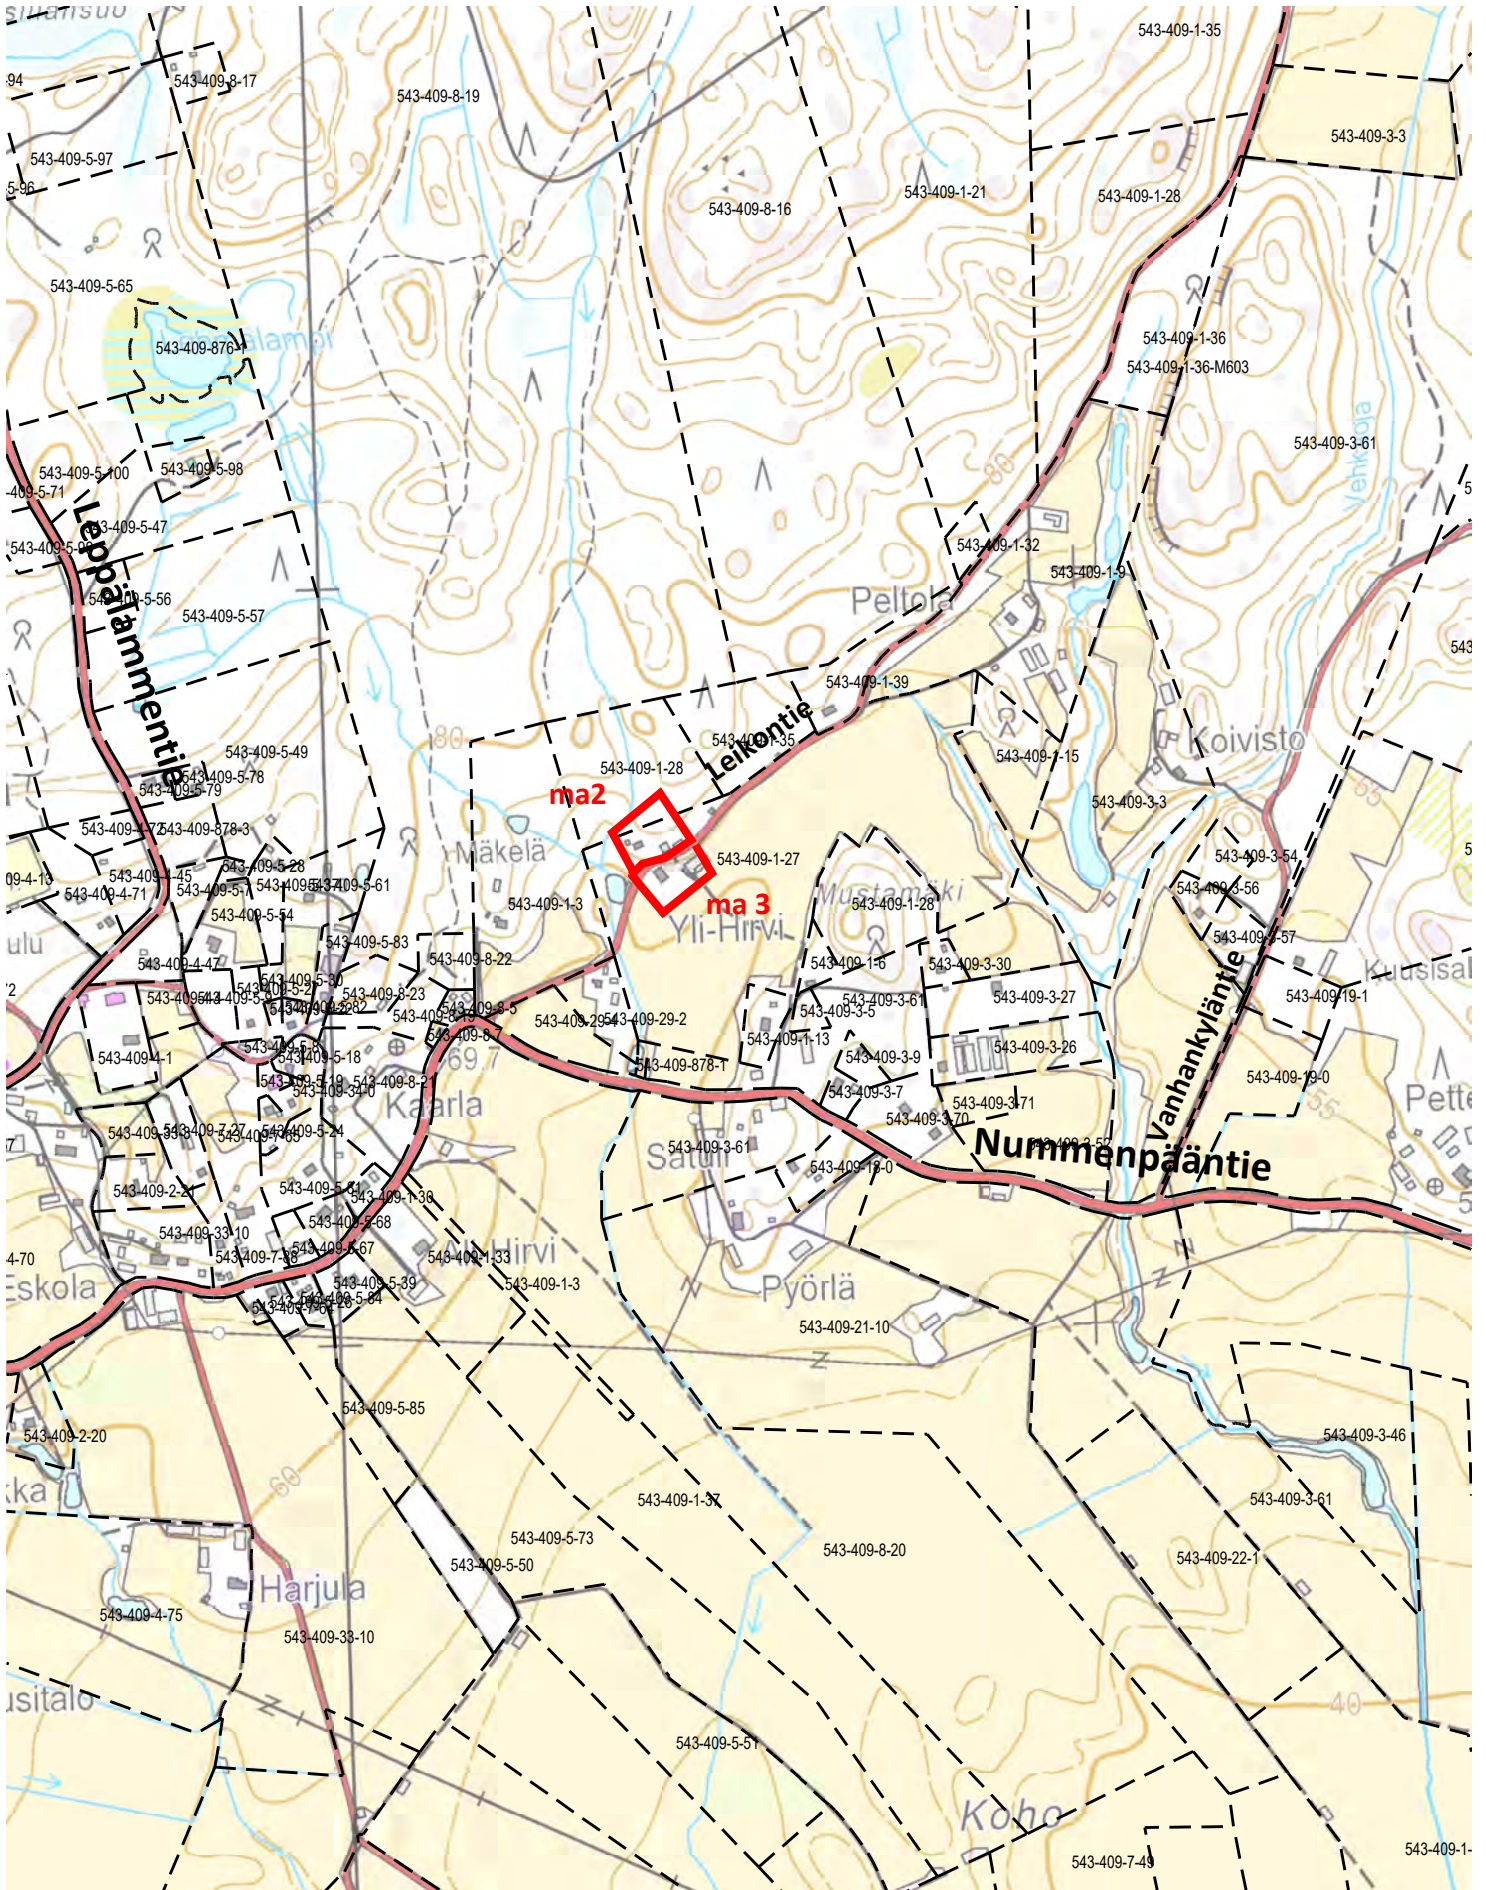

NURMIJÄRVI

Kunnan rekisteritietoja

Nummenpää

1:10 000

Tulostettu: 7.3.2022

AV

0

500 m