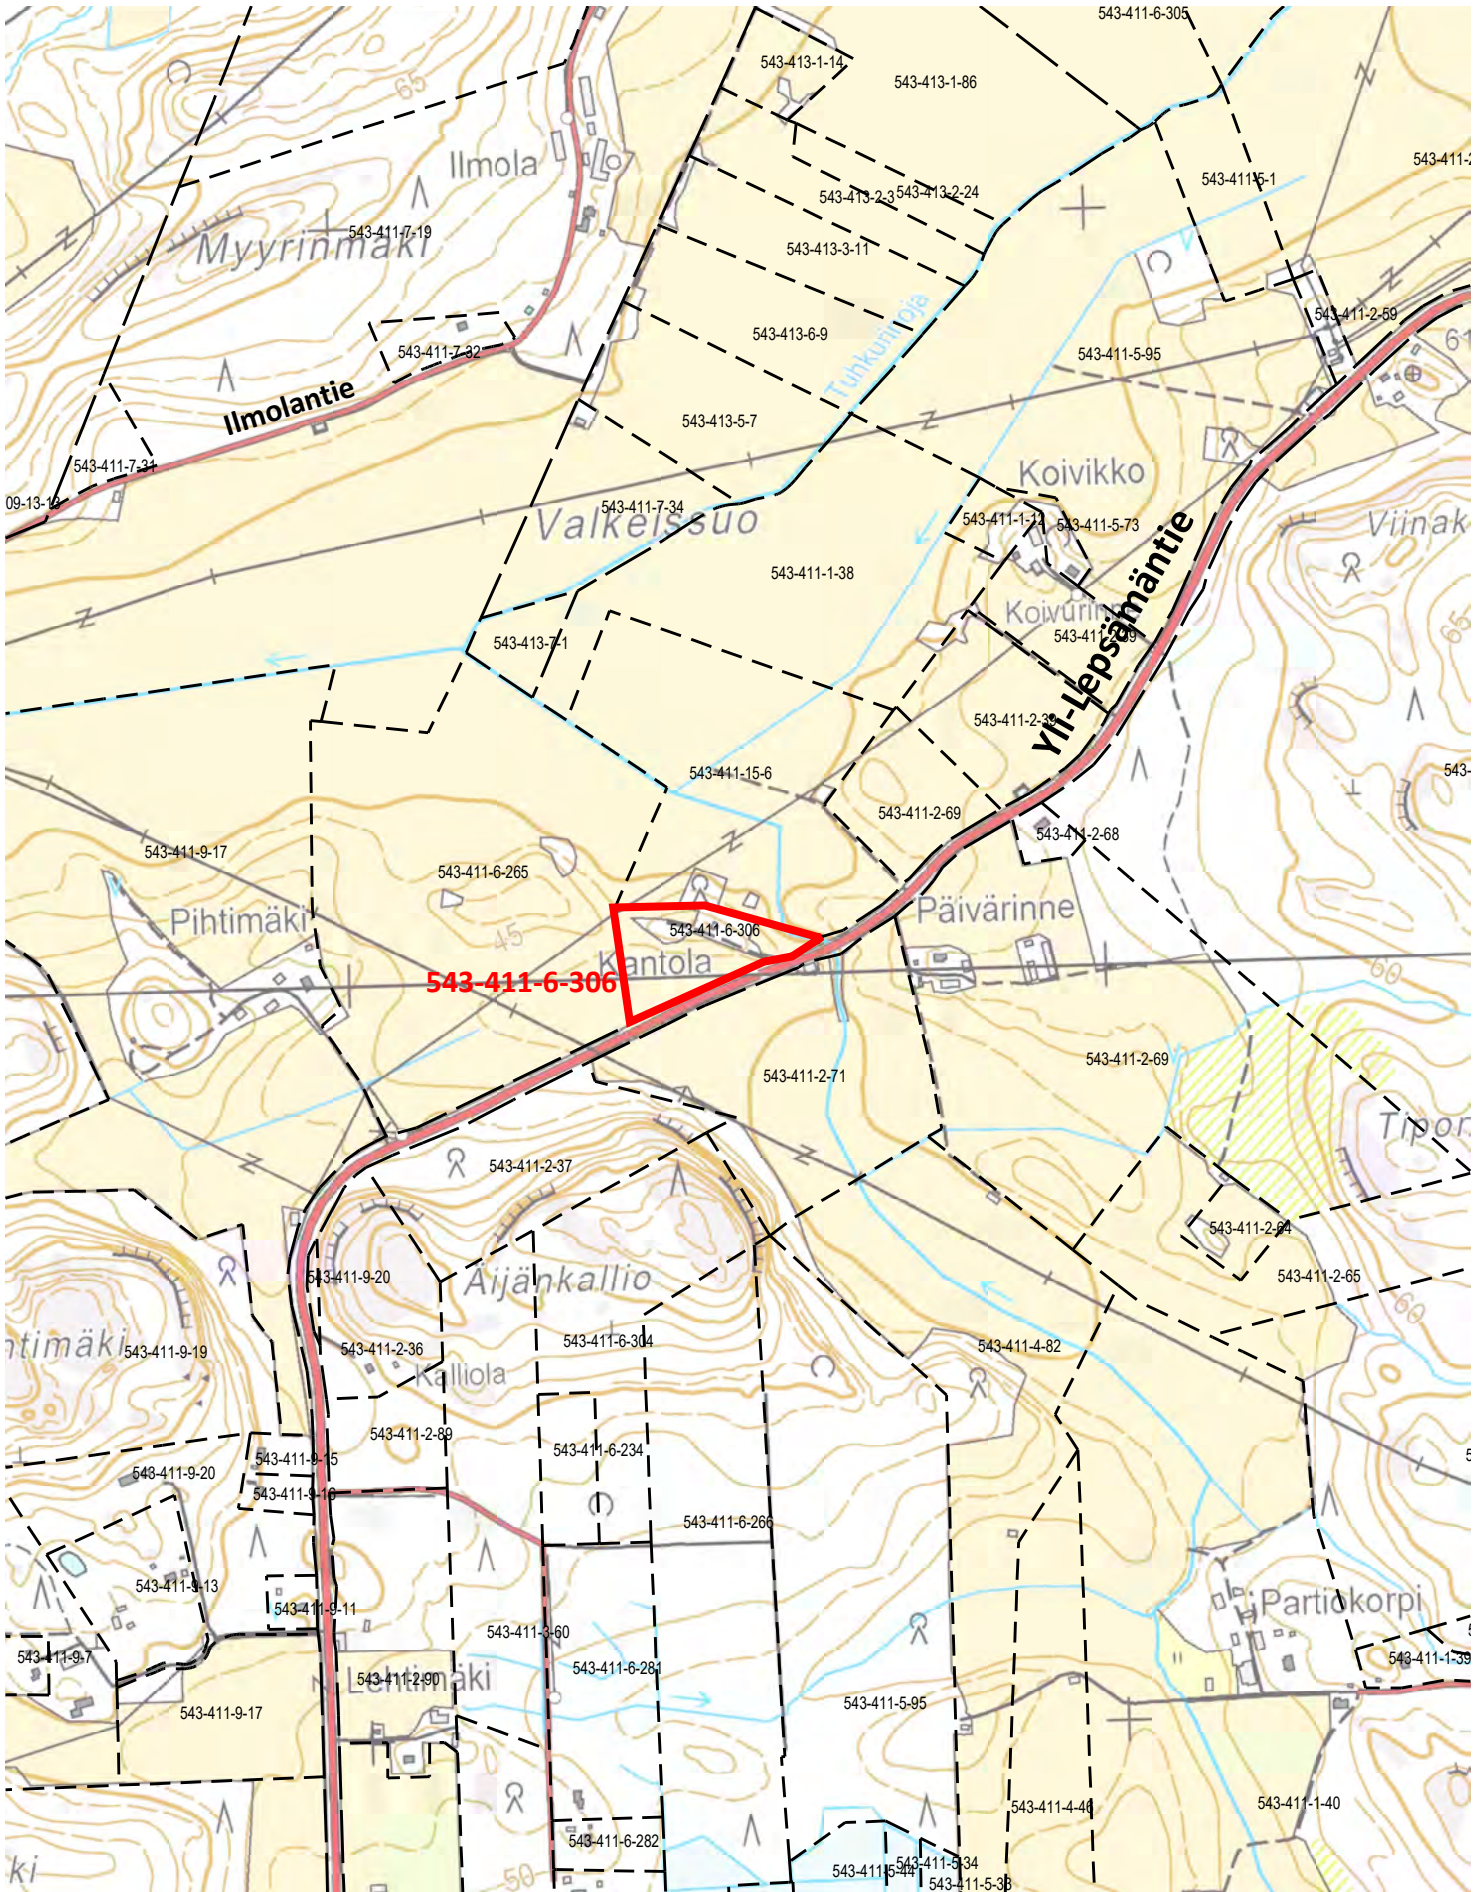

543-411-6-306

NURMIJÄRVI

Perttula

Kunnan rekisteritietoja

1:10 000

Tulostettu: 7.3.2022

AV

0 500 m

7/3 2022 RV

Kunnanvaltuusto hyväksynyt 16.12.2015 § 93

543-411-15-6

Yli-Lepsämäntie 502
01830 Lepsämä
Vanha Kantola

Asemapiirros 1:1000

Valtteri Helvilä
Kiikkaistenkuja 3 A3
01800 Klaukkala
0504116501