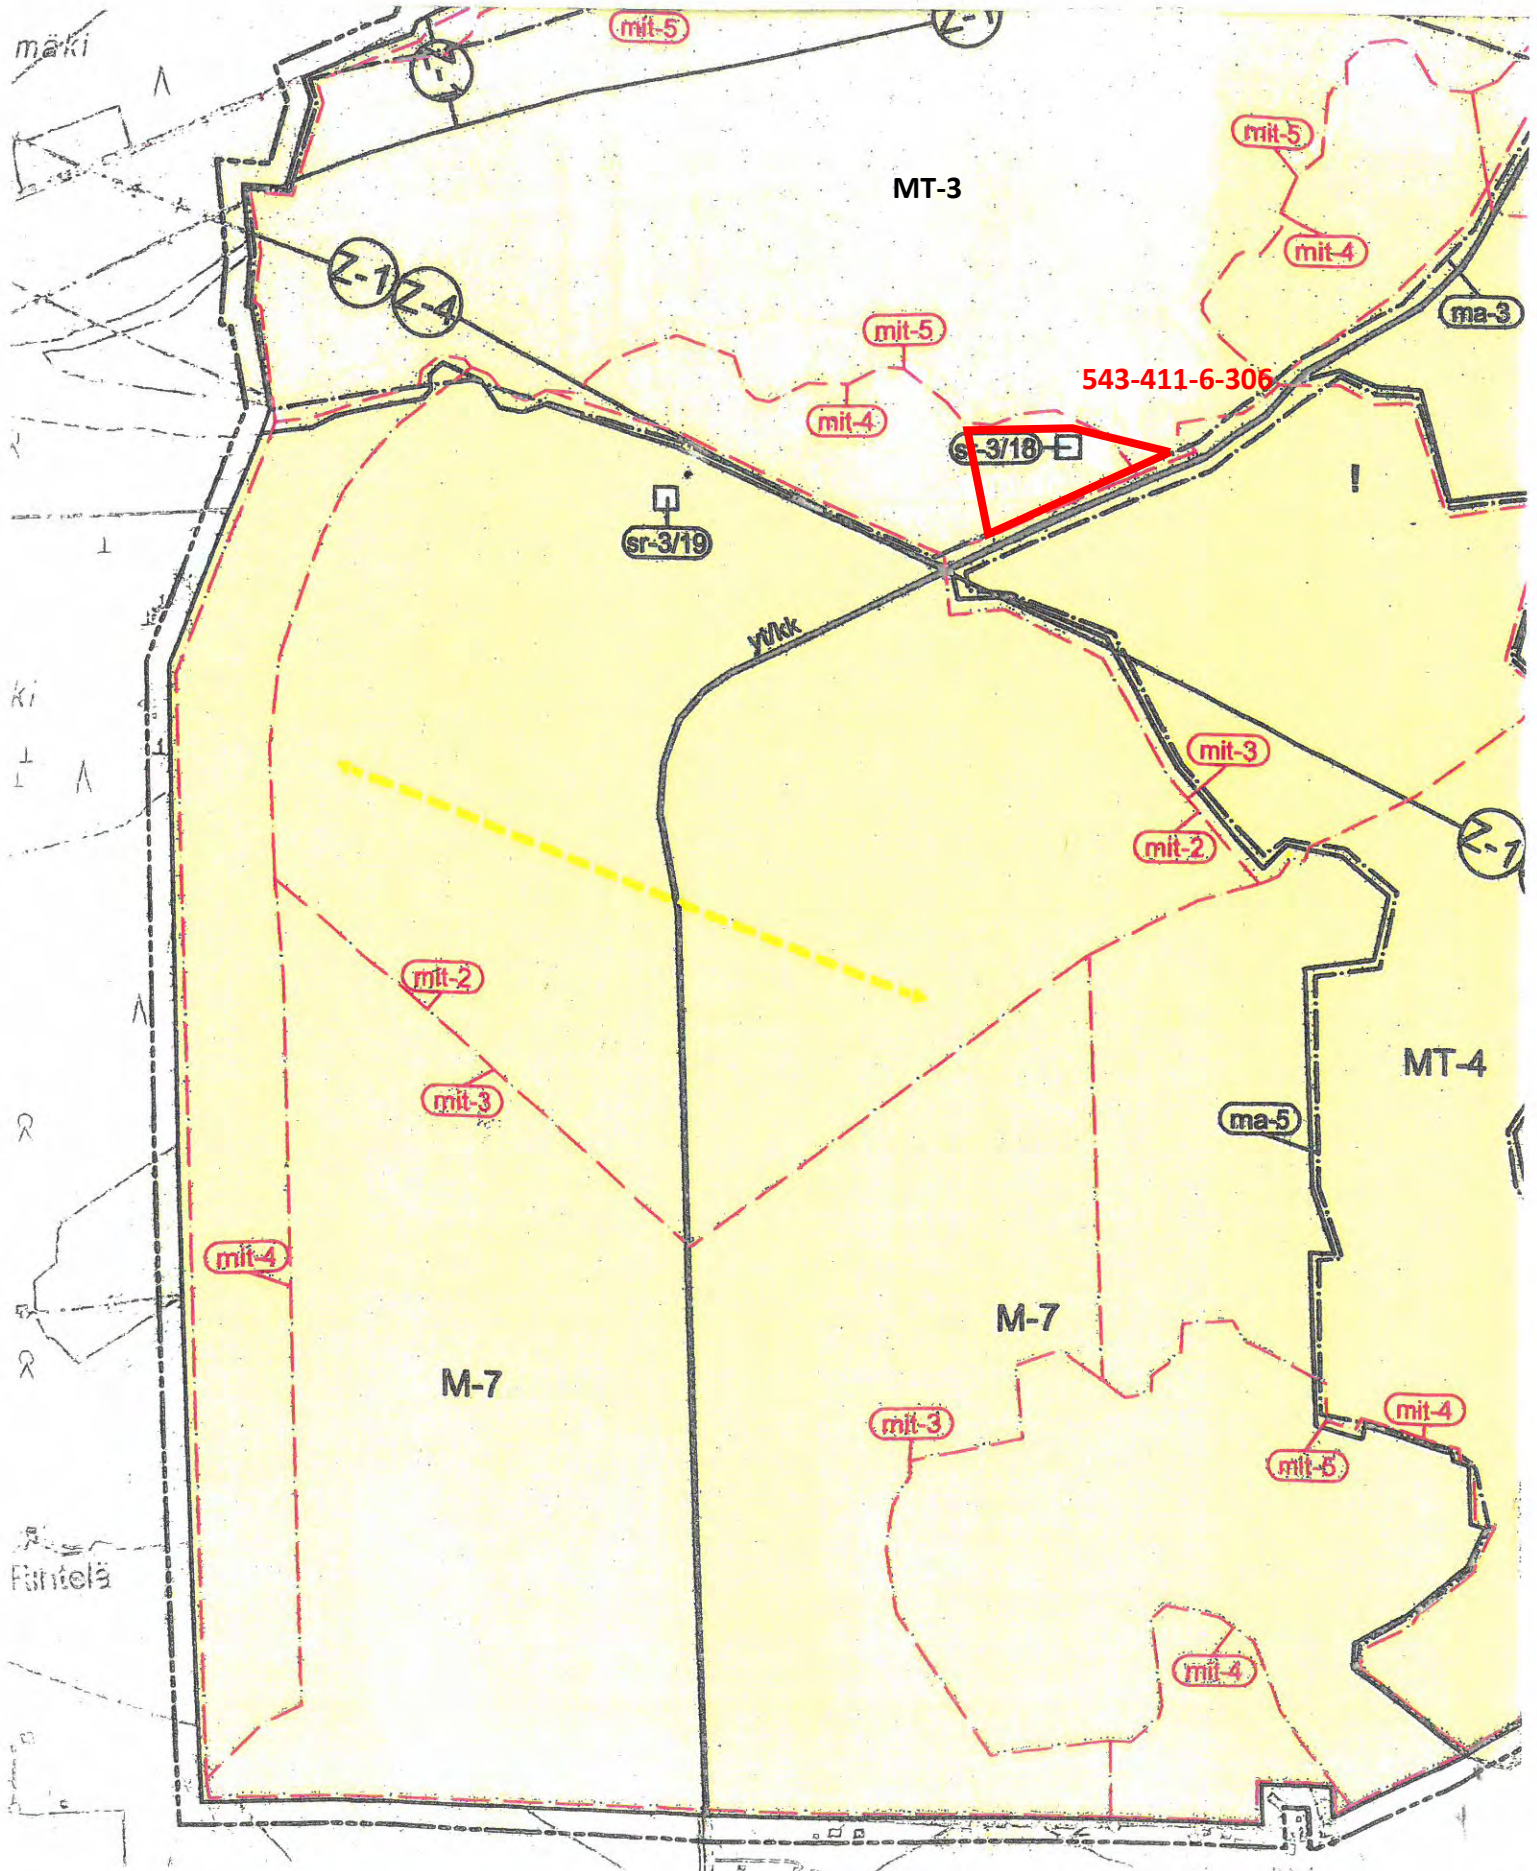

543-411-6-306

NURMIJÄRVI

Perttula

Kunnan rekisteritietoja

1:10 000

Tulostettu: 7.3.2022

AV

0 500 m

7/3 2022 RV

Kunnanvaltuusto hyväksynyt 16.12.2015 § 93

543-411-15-6

Yli-Lepsämäntie 502
01830 Lepsämä
Vanha Kantola

Asemapiirros 1:1000

Valtteri Helvilä
Kiikkaistenkuja 3 A3
01800 Klaukkala
0504116501