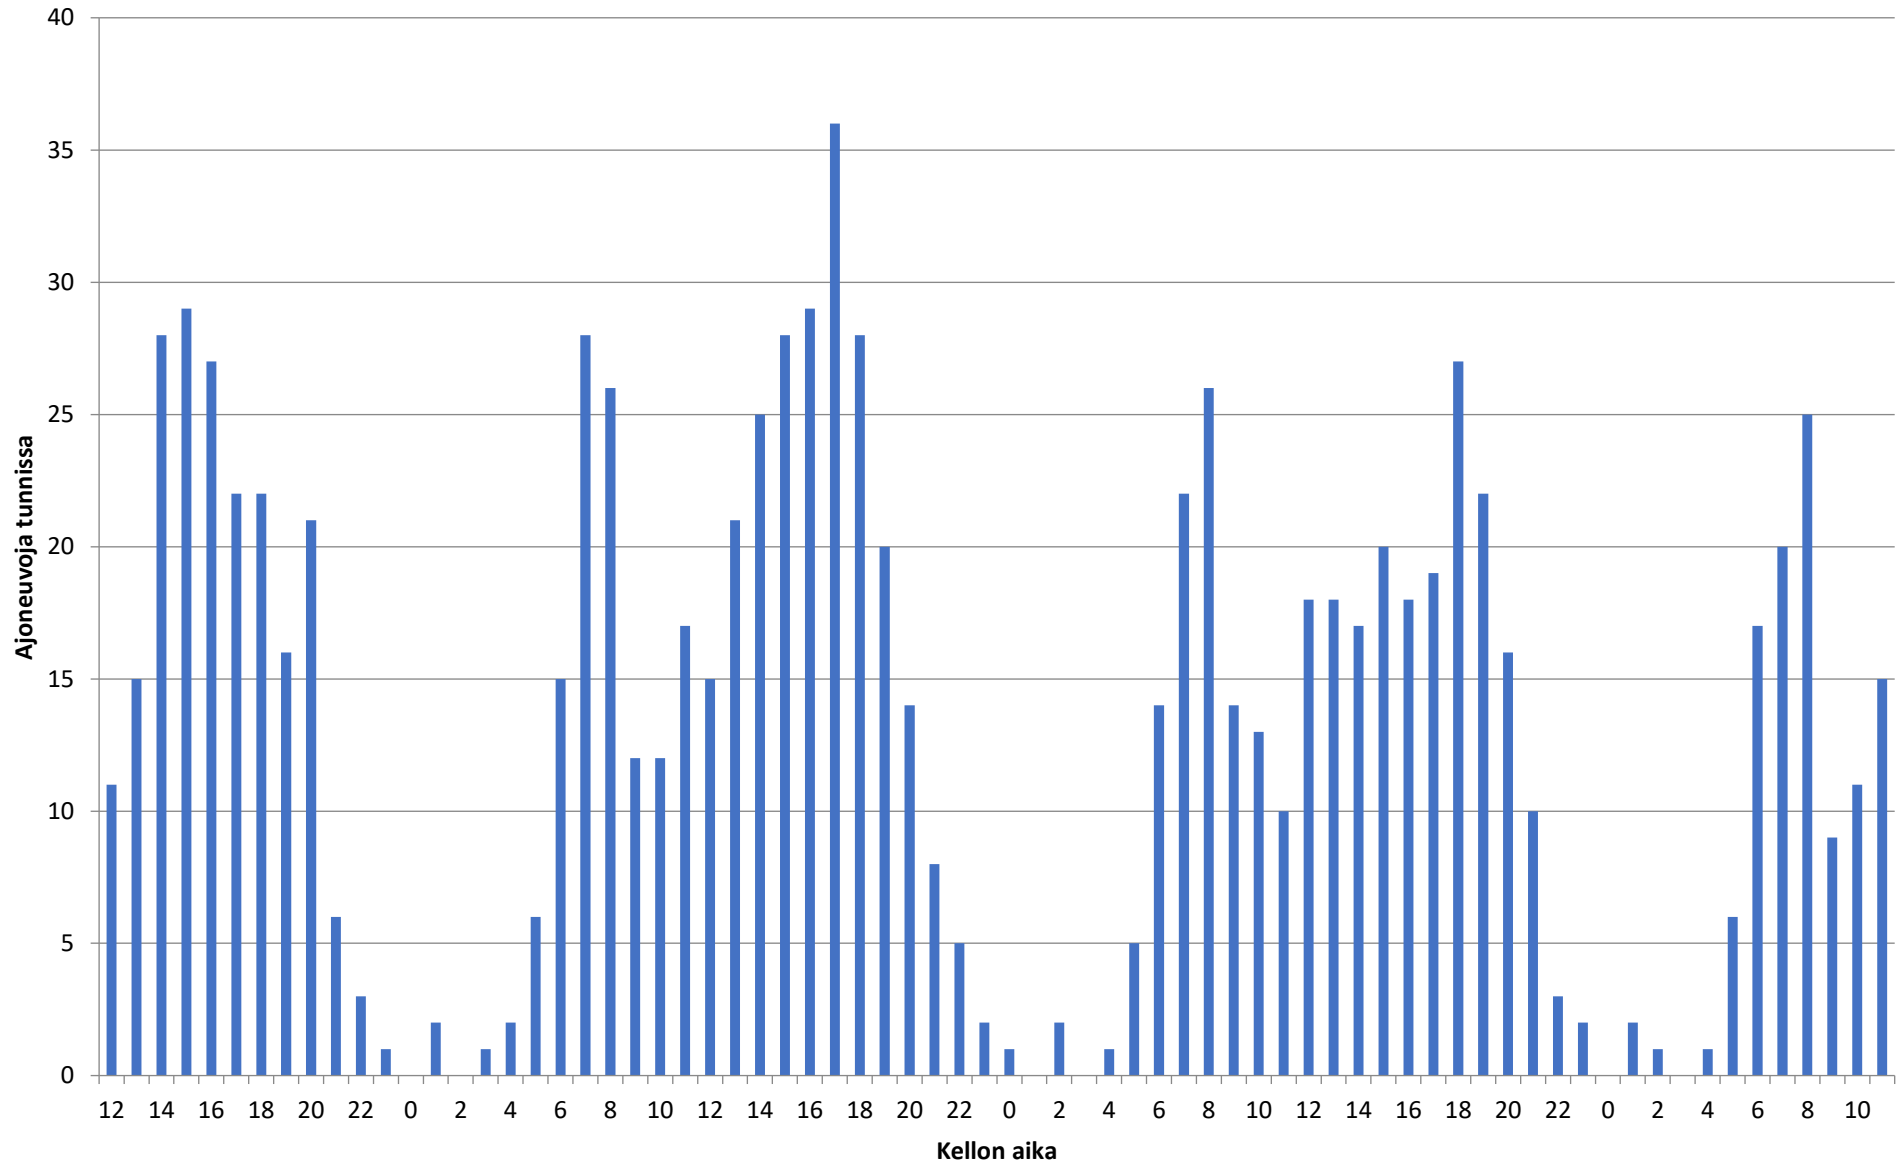

Liikennetiedot ajoneuvoryhmittäin - Piste 4 suunta B

Nopeusjakauma - Koko mittaus - Piste 4 suunta B

Keskinopeus - 5.10.2021-8.10.2021 - Piste 4 suunta B

Liikennetiedot - 5.10.2021-8.10.2021 - Piste 4 suunta B