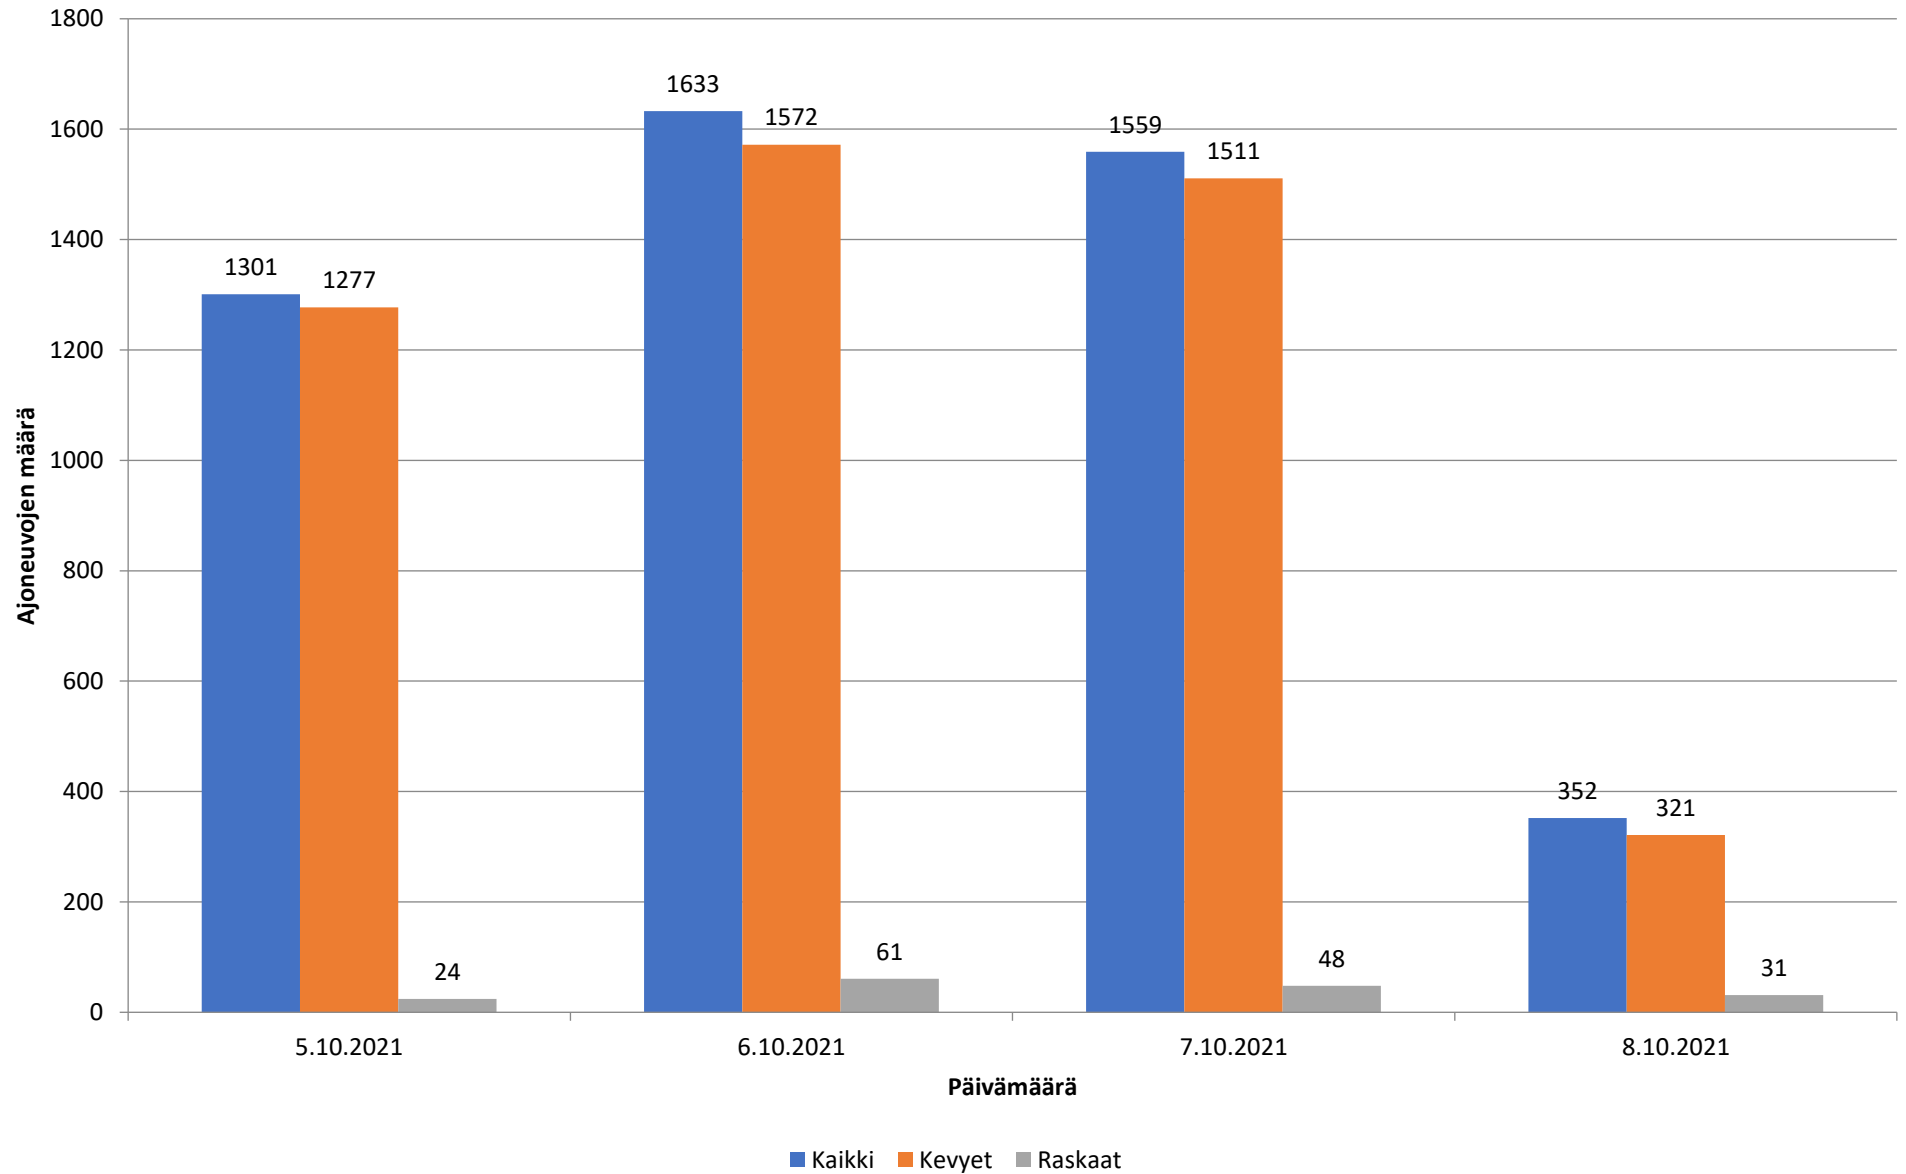

Nopeusjakauma - Koko mittaus - Piste 1 suunta A

Liikennetiedot ajoneuvoryhmittäin - 5.10.2021-8.10.2021 - Piste 1 suunta A

Keskinopeus - 5.10.2021-8.10.2021 - Piste 1 suunta A

Liikennetiedot - 5.10.2021-8.10.2021 - Piste 1 suunta A