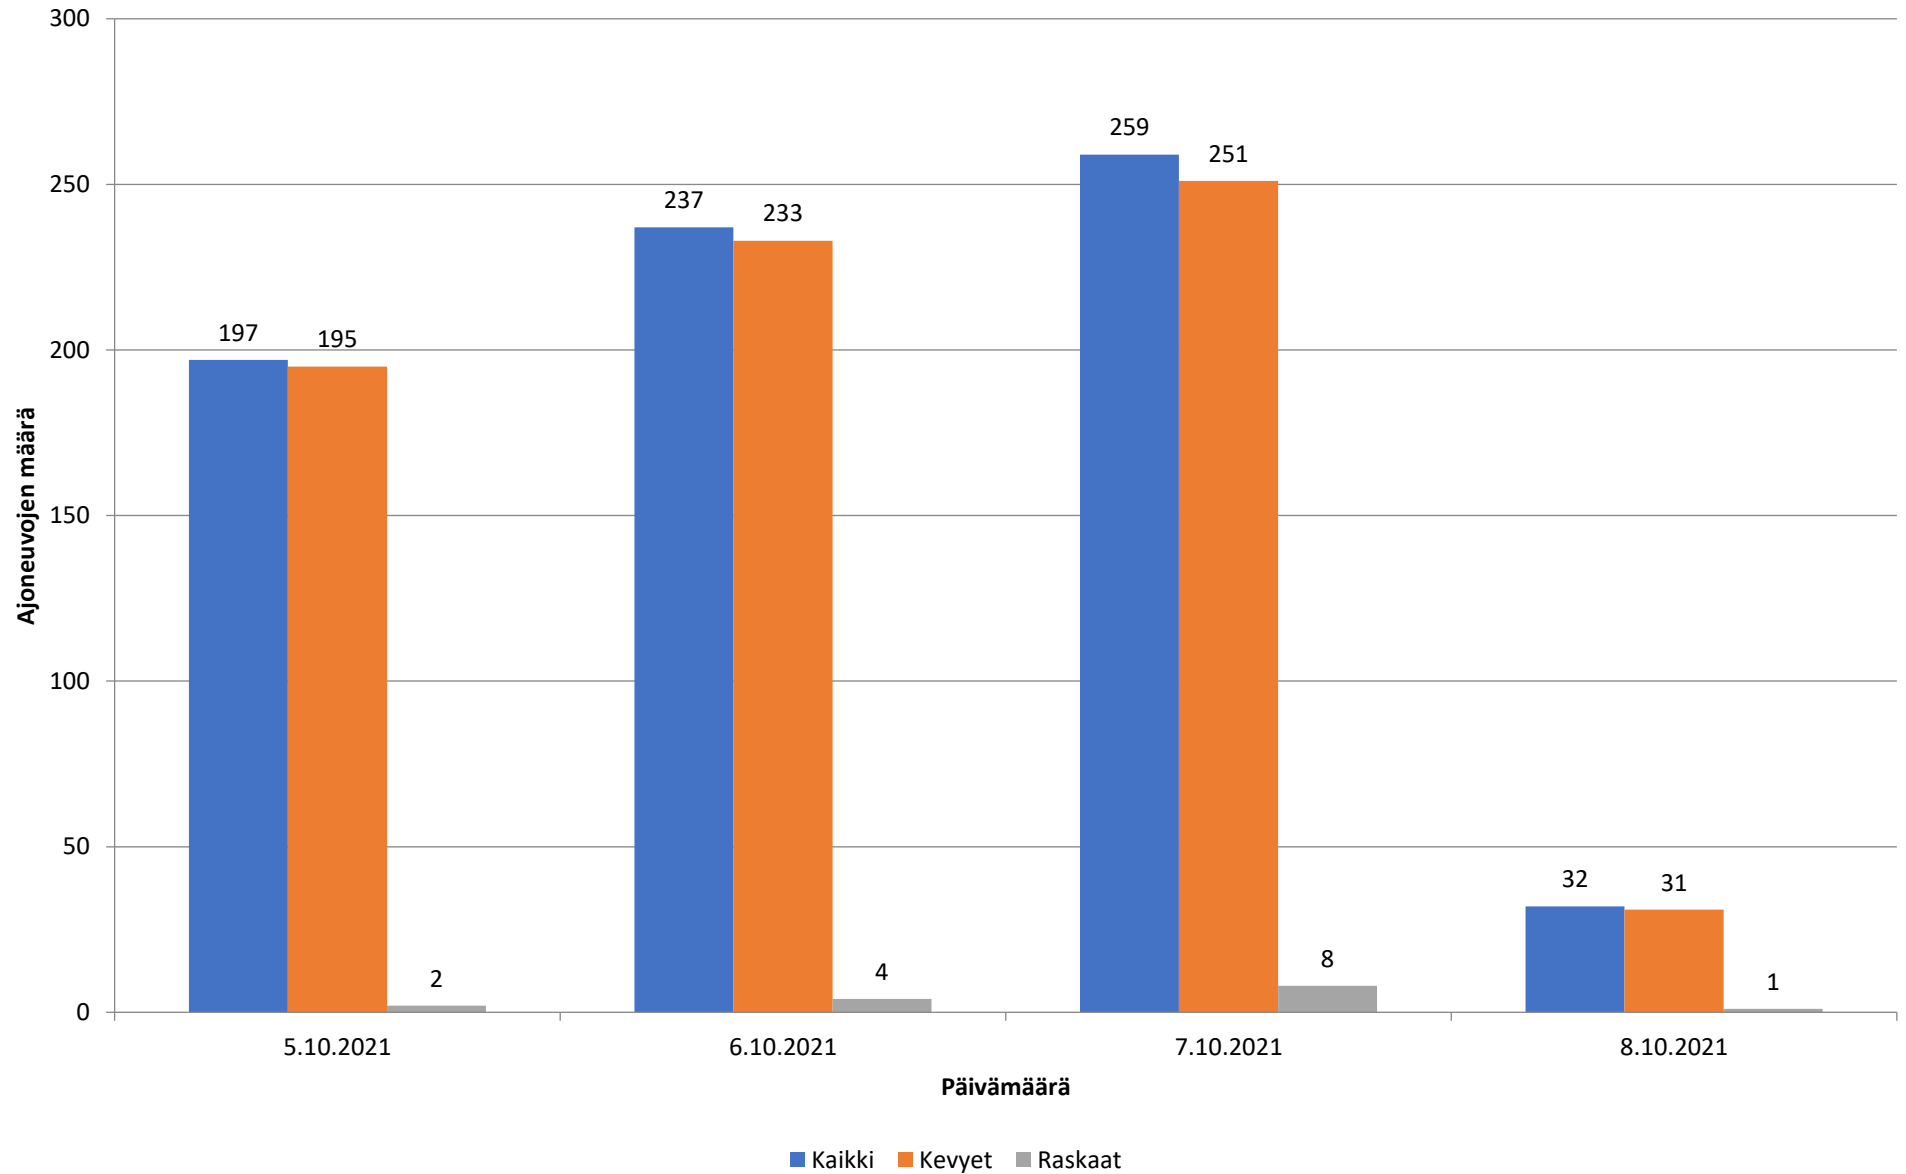

Liikennetiedot ajoneuvoryhmittäin - Piste 2 suunta B