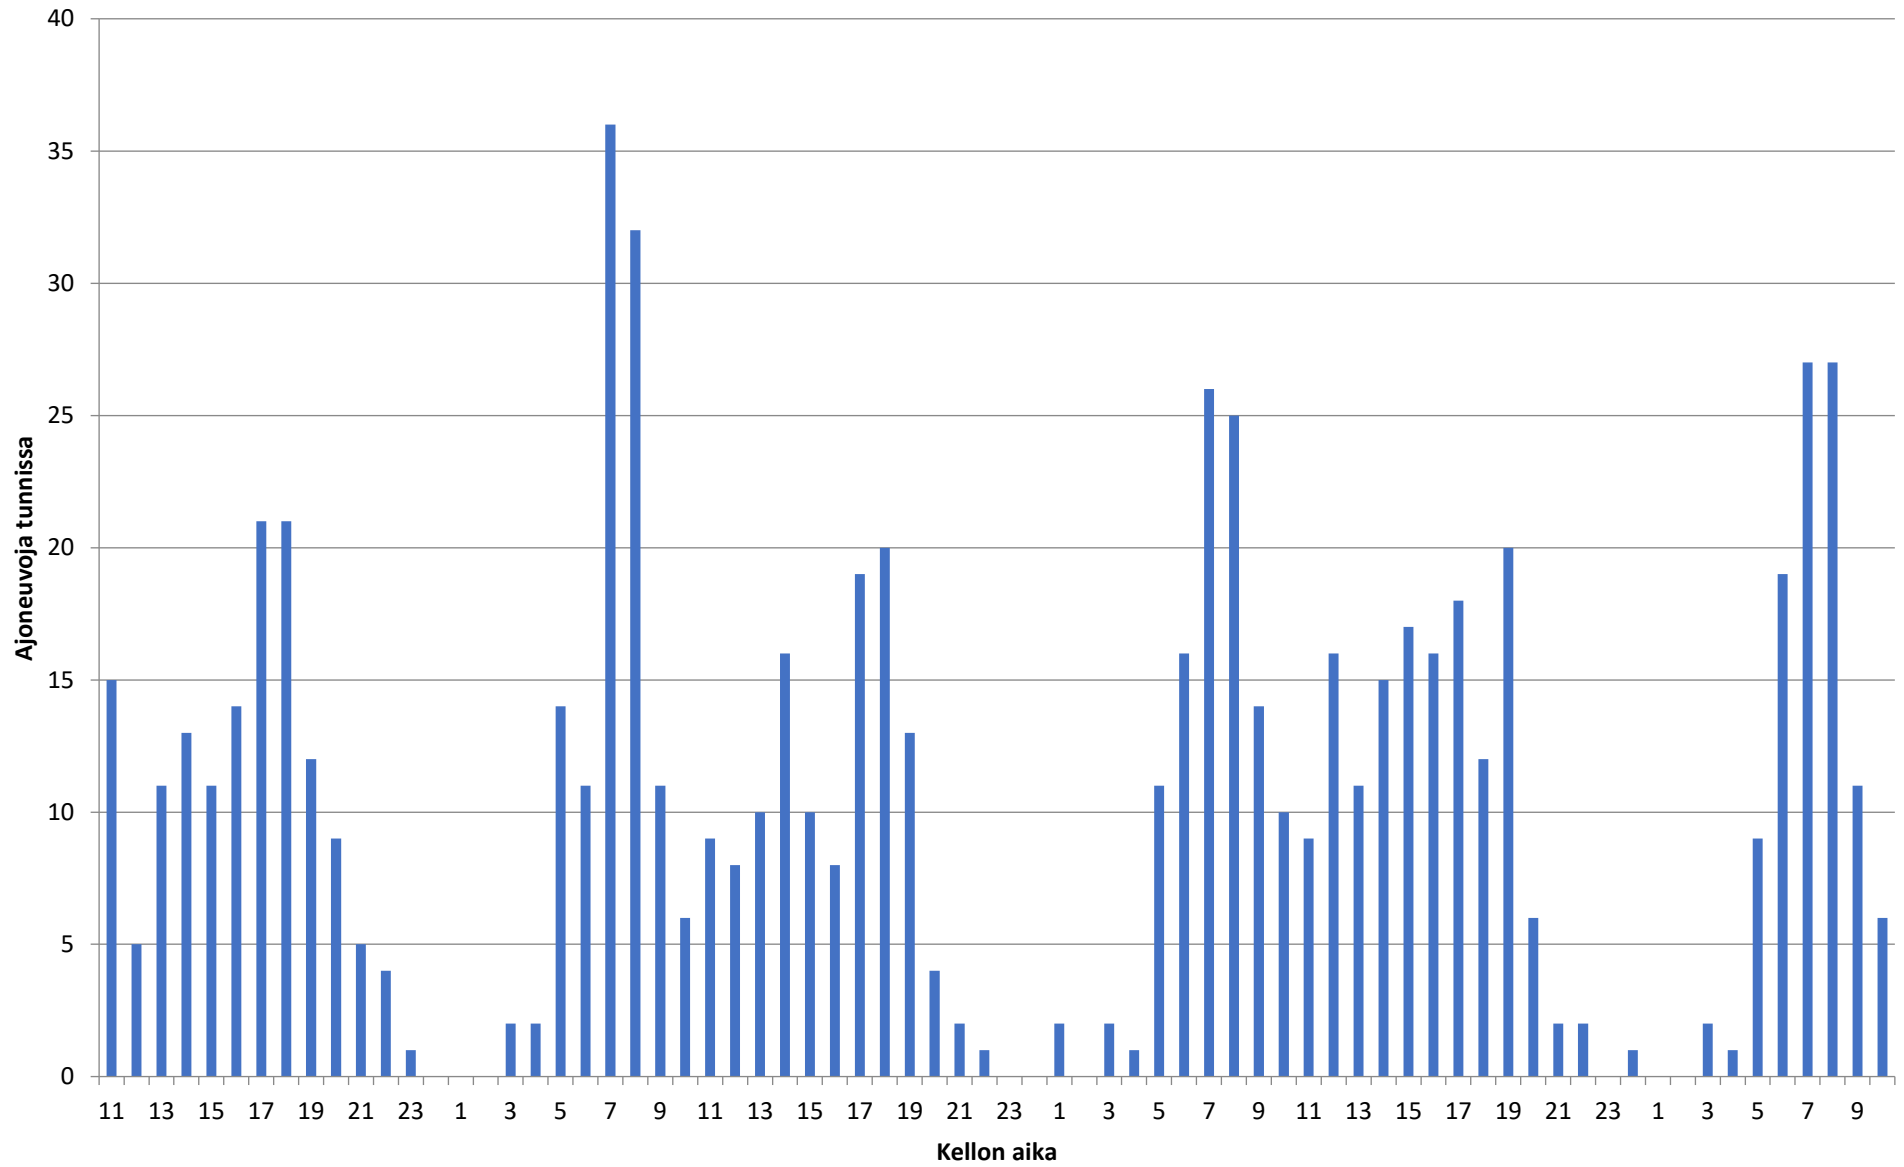

Liikennetiedot ajoneuvoryhmittäin - Piste 2 suunta A

Nopeusjakauma - Koko mittaus - Piste 2 suunta A

Keskinopeus - 5.10.2021-8.10.2021 - Piste 2 suunta A

Liikennetiedot - 5.10.2021-8.10.2021 - Piste 2 suunta A