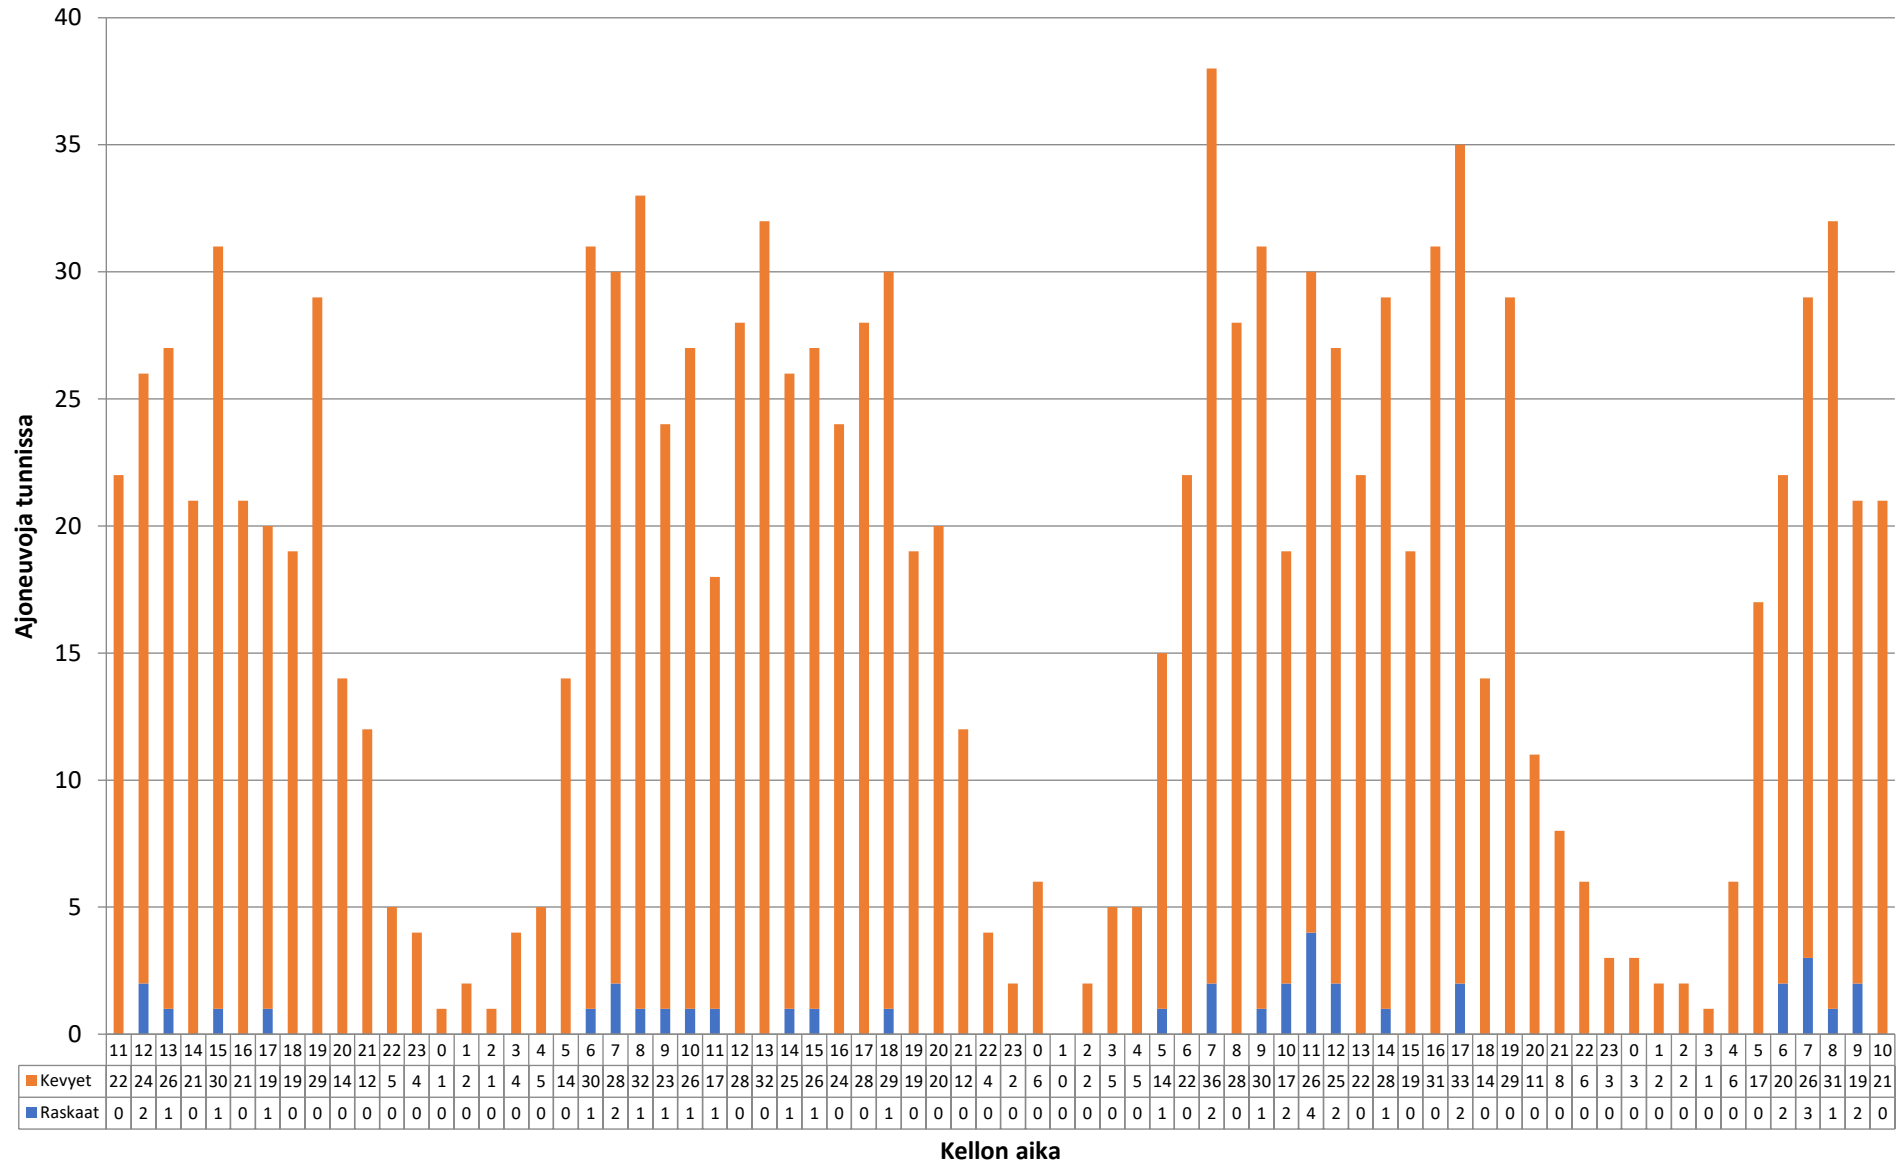

Keskinopeus - 5.10.2021-8.10.2021 - Piste 3 suunta B

Liikennetiedot ajoneuvoryhmittäin - 5.10.2021-8.10.2021 - Piste 3 suunta B