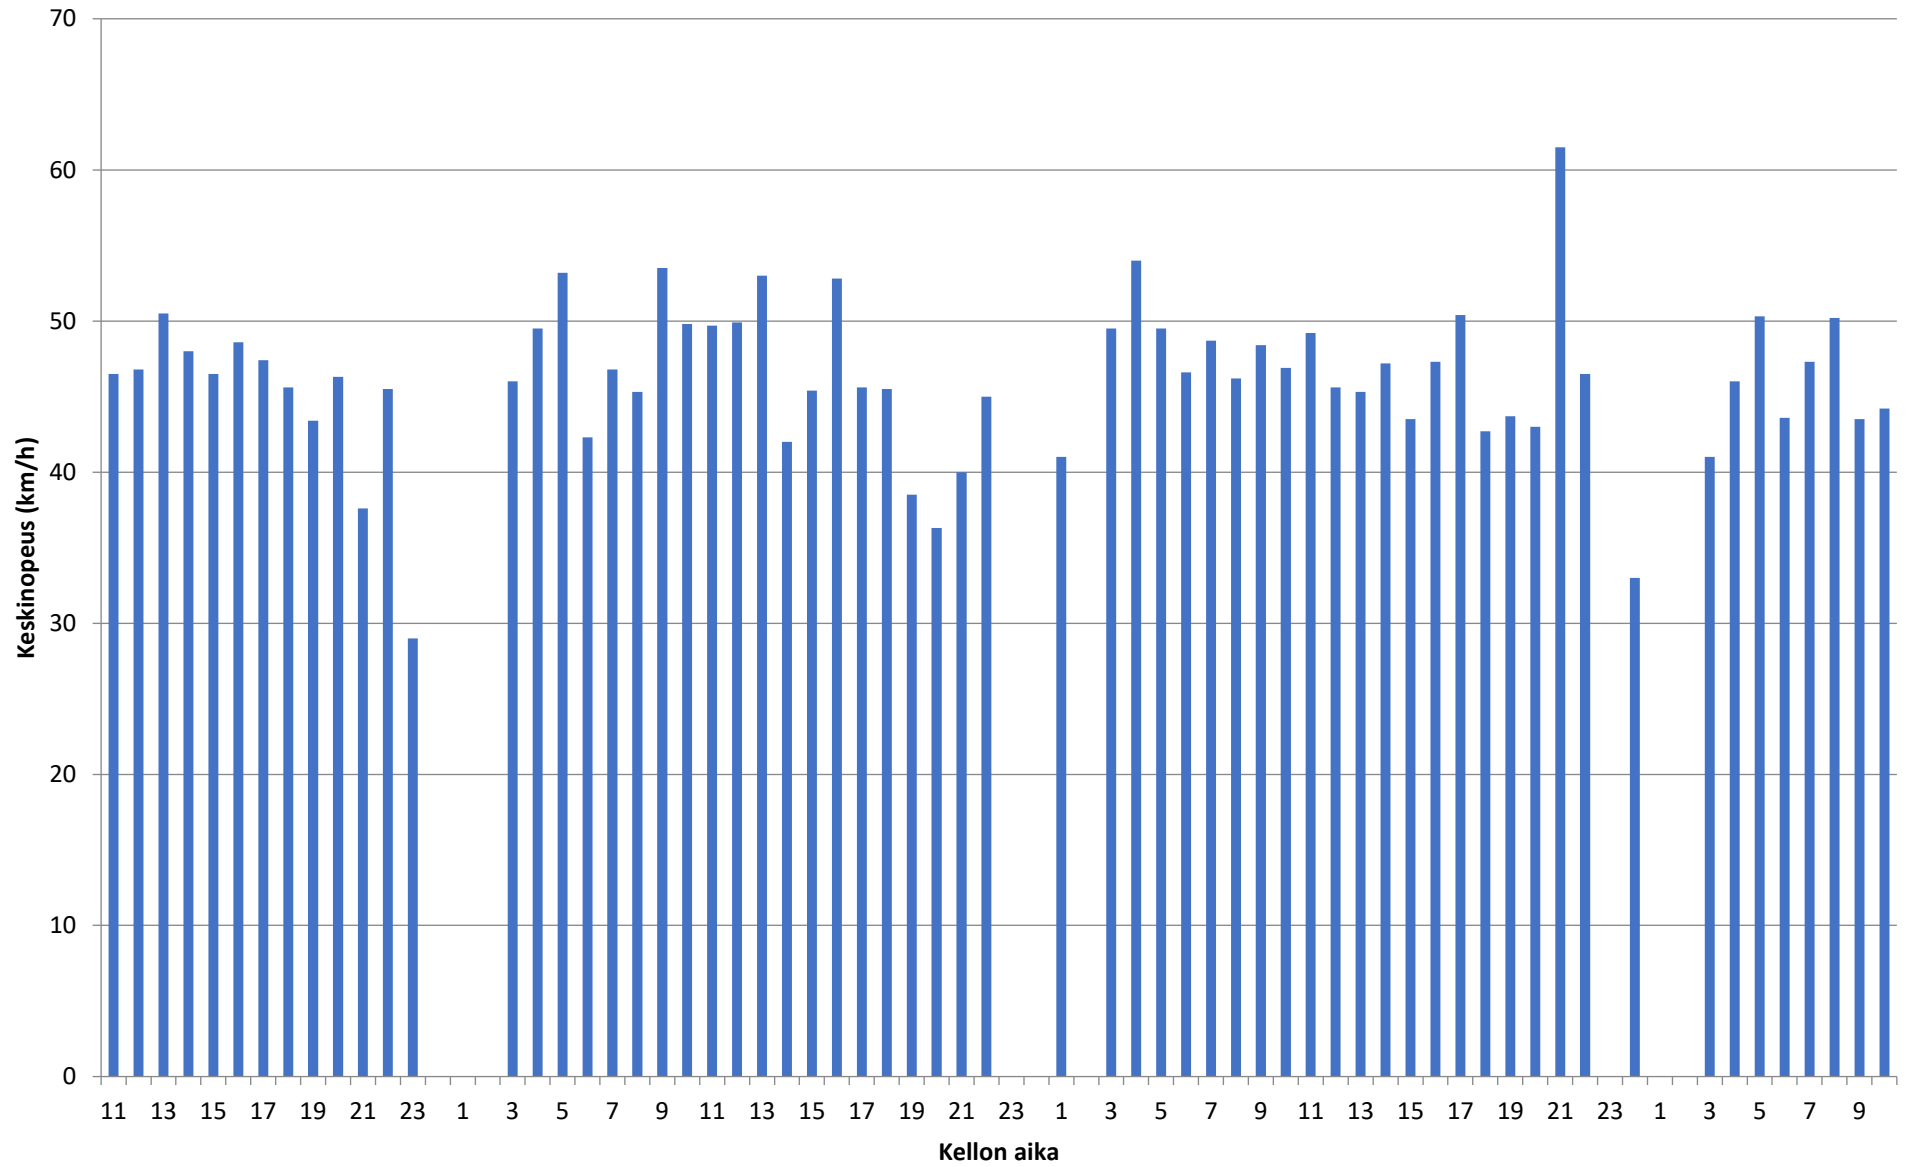

Piste 1 suunta B

Päivämäärä	Nopeusluokat (km/h)												Liikennemäärät			
	0 - 10	10 - 20	20 - 30	30 - 40	40 - 50	50 - 60	60 - 70	70 - 80	80 - 90	90 - 100	100 - 110	110 - 120	120 -	Kevyet	Raskaat	Kaikki
5.10.2021	0 %	0 %	5 %	52 %	38 %	5 %	0 %	0 %	0 %	0 %	0 %	0 %	0 %	1087	21	1108
6.10.2021	0 %	1 %	5 %	45 %	42 %	7 %	0 %	0 %	0 %	0 %	0 %	0 %	0 %	1521	60	1581
7.10.2021	0 %	1 %	5 %	48 %	41 %	5 %	0 %	0 %	0 %	0 %	0 %	0 %	0 %	1585	43	1628
8.10.2021	0 %	1 %	5 %	48 %	40 %	6 %	0 %	0 %	0 %	0 %	0 %	0 %	0 %	470	32	502
Koko mittaus	0 %	1 %	5 %	48 %	40 %	6 %	0 %	0 %	0 %	0 %	0 %	0 %	0 %	4663	156	4819

Liikennetiedot ajoneuvoryhmittäin - Piste 2 suunta A

Nopeusjakauma - Koko mittaus - Piste 2 suunta A

Keskinopeus - 5.10.2021-8.10.2021 - Piste 2 suunta A

Liikennetiedot - 5.10.2021-8.10.2021 - Piste 2 suunta A