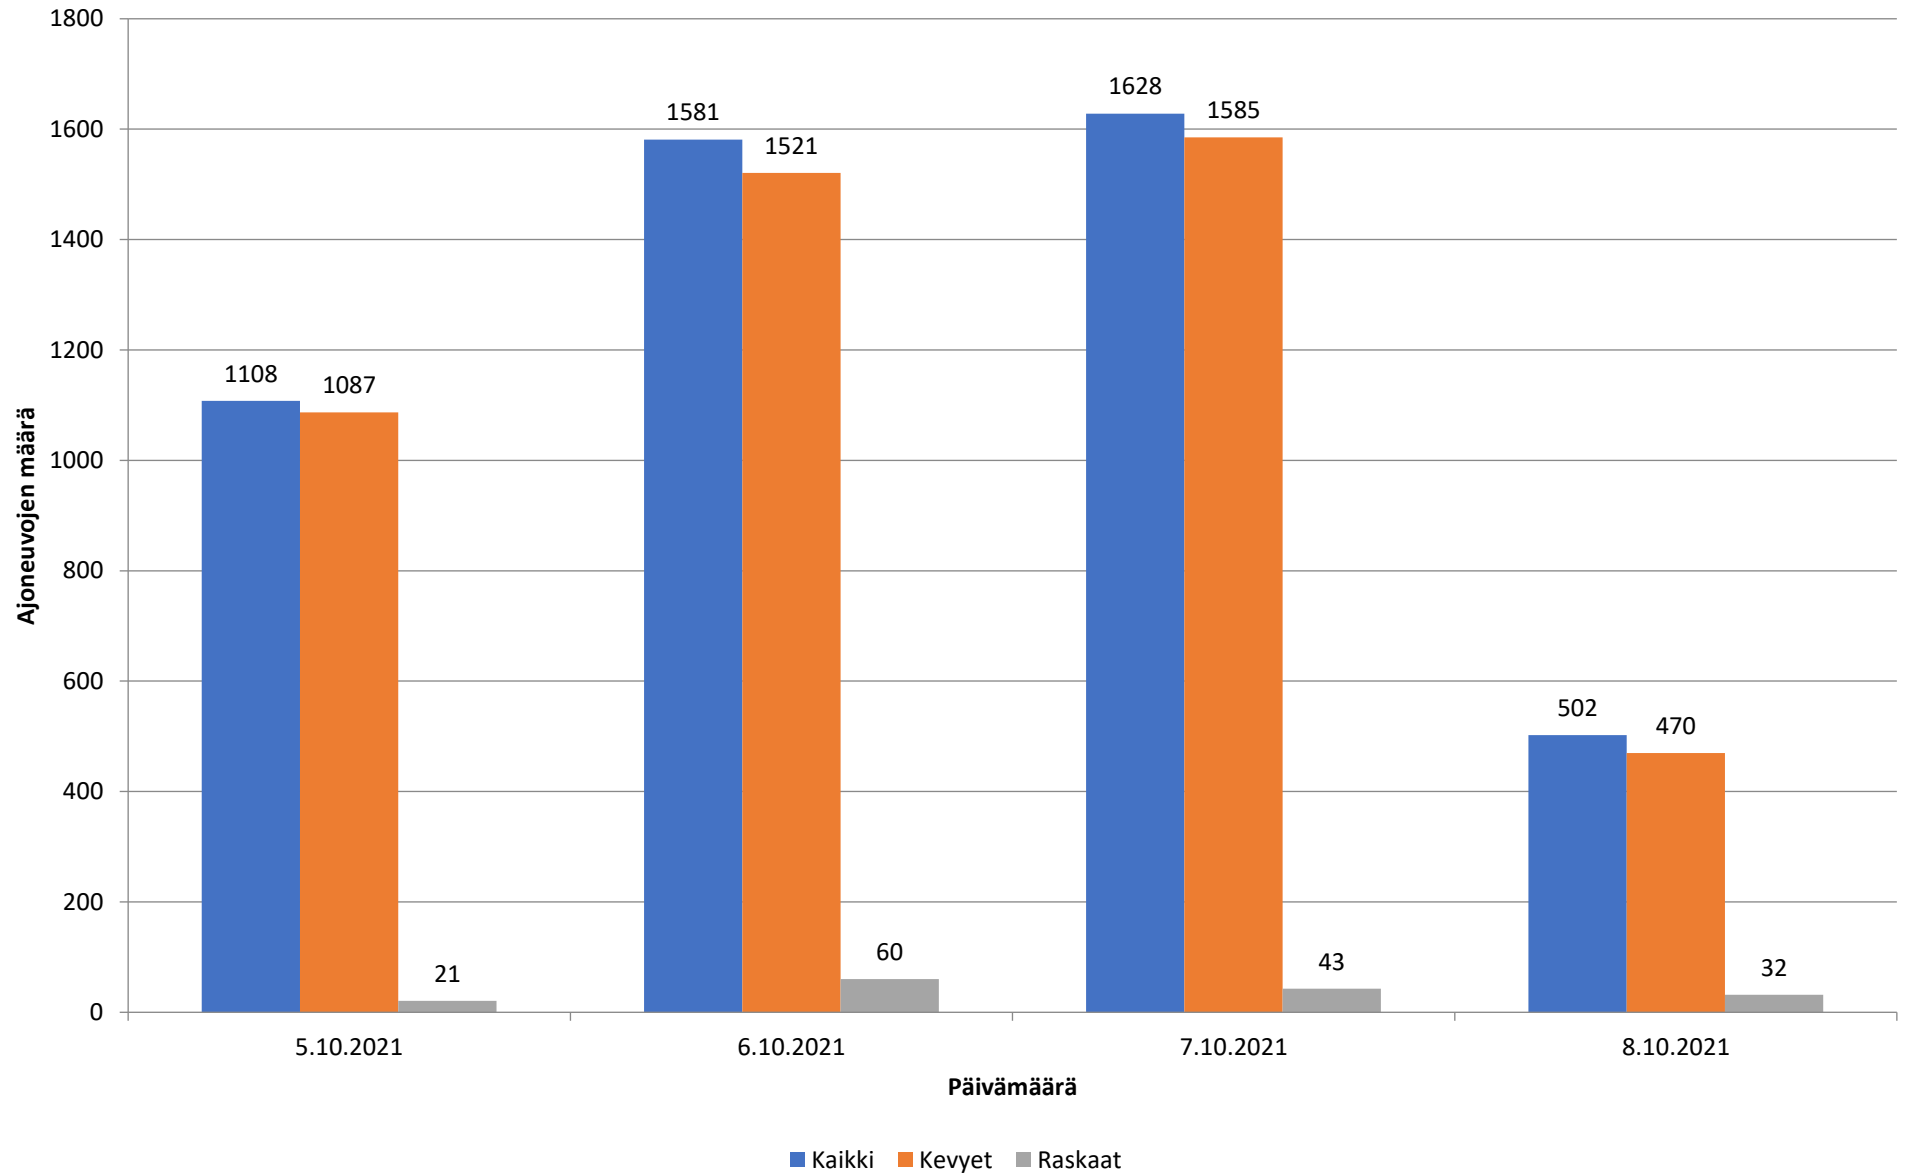

Nopeusjakauma - Koko mittaus - Piste 1 suunta B

Liikennetiedot ajoneuvoryhmittäin - Piste 1 suunta B