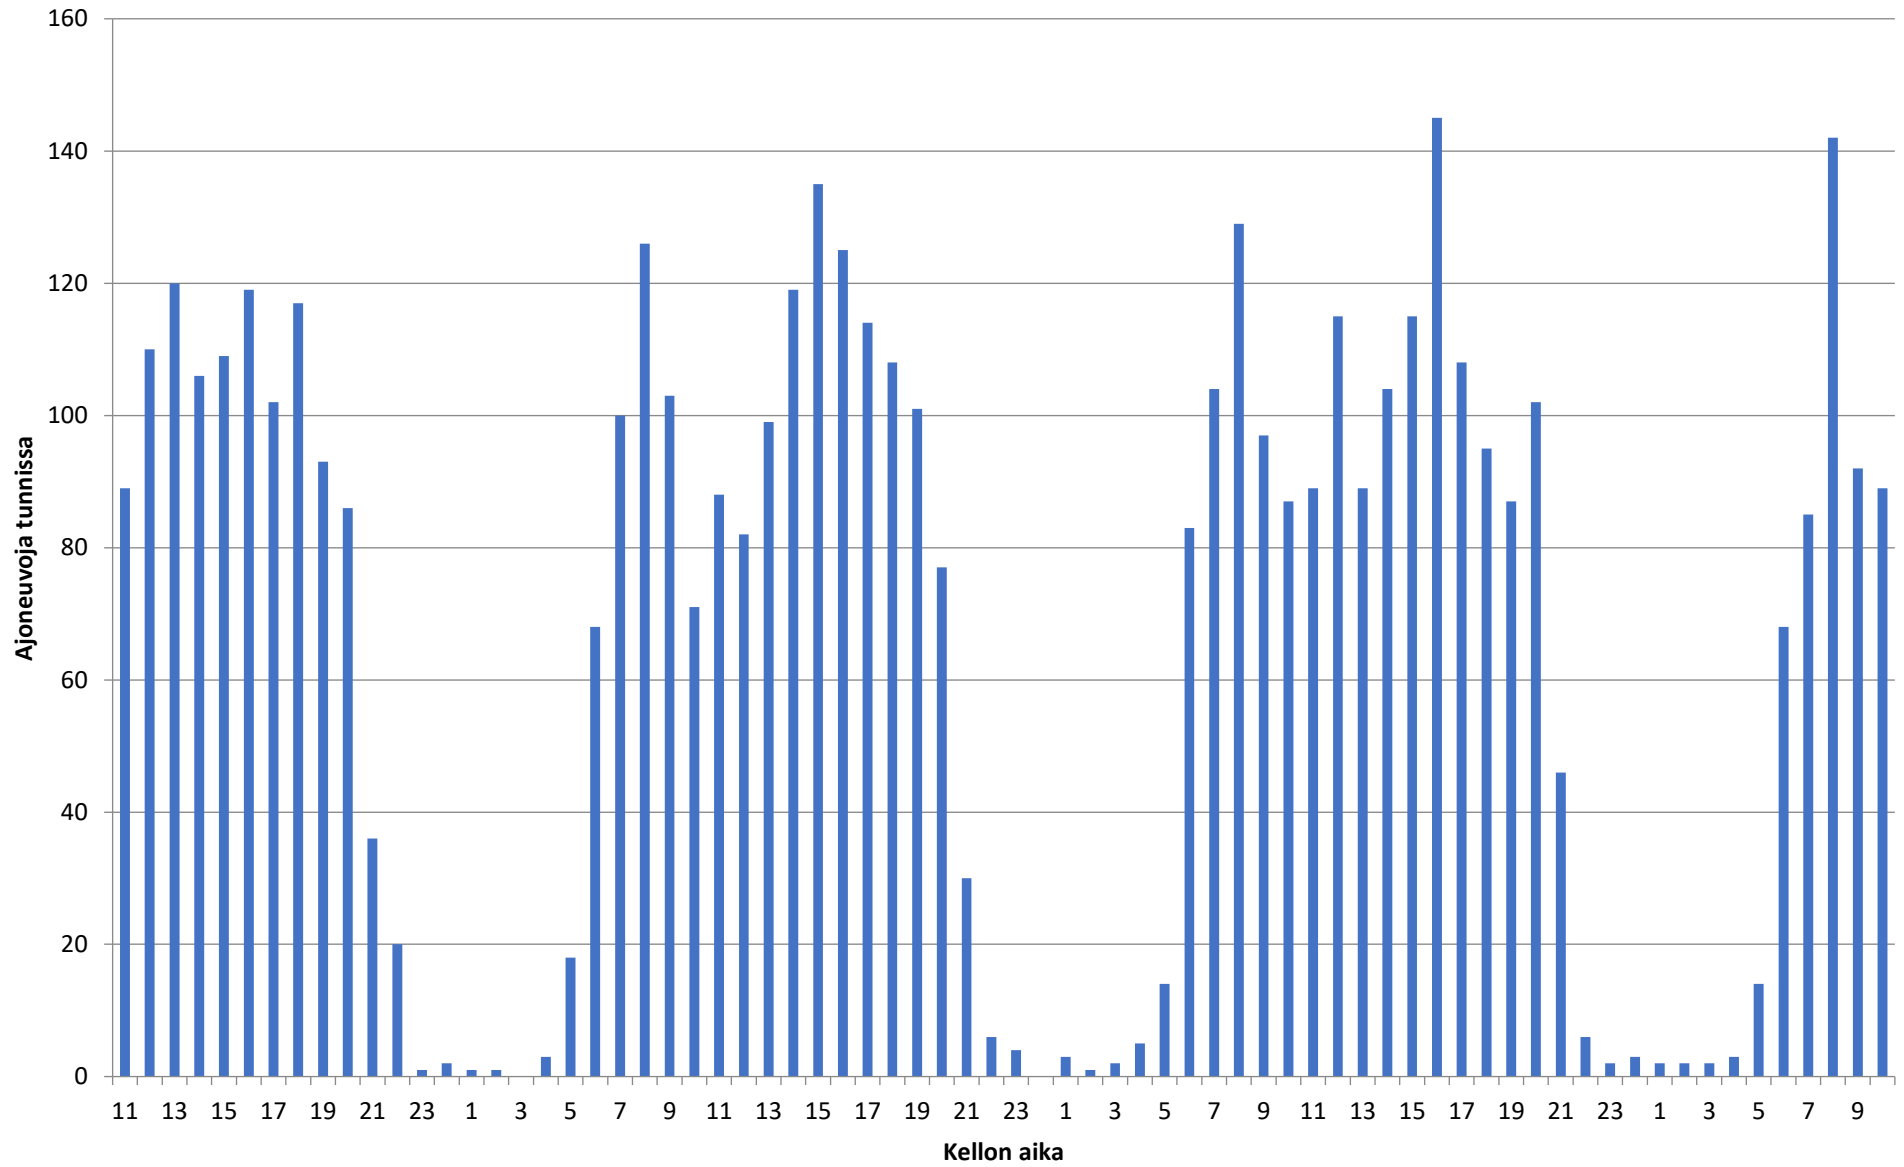

Liikennetiedot ajoneuvoryhmittäin - Piste 1 suunta B

Nopeusjakauma - Koko mittaus - Piste 1 suunta B

Keskinopeus - 5.10.2021-8.10.2021 - Piste 1 suunta B

Liikennetiedot - 5.10.2021-8.10.2021 - Piste 1 suunta B

Piste 1 suunta B

Liikennetiedot					
Päivämäärä	Tunti	Ajoneuvoja	Keskinopeus (km/h)	Kevyet	Raskaat
5.10.2021	11	89	39,5	88	1
5.10.2021	12	110	39,4	106	4
5.10.2021	13	120	39,8	117	3
5.10.2021	14	106	40,5	105	1
5.10.2021	15	109	40,7	106	3
5.10.2021	16	119	39,8	115	4
5.10.2021	17	102	41,4	101	1
5.10.2021	18	117	38,6	117	0
5.10.2021	19	93	40,3	90	3
5.10.2021	20	86	38,7	85	1
5.10.2021	21	36	41,6	36	0
5.10.2021	22	20	41,7	20	0
5.10.2021	23	1	39	1	0
6.10.2021	0	2	51	2	0
6.10.2021	1	1	36	0	1
6.10.2021	2	1	37	1	0
6.10.2021	3	0	0	0	0
6.10.2021	4	3	44,7	3	0
6.10.2021	5	18	43,8	17	1
6.10.2021	6	68	41,9	64	4
6.10.2021	7	100	41	93	7
6.10.2021	8	126	39,7	116	10
6.10.2021	9	103	40	98	5
6.10.2021	10	71	41,1	66	5
6.10.2021	11	88	40,9	82	6
6.10.2021	12	82	39,4	79	3
6.10.2021	13	99	41,4	94	5
6.10.2021	14	119	40,8	115	4
6.10.2021	15	135	39,3	131	4
6.10.2021	16	125	40,3	123	2
6.10.2021	17	114	40,1	114	0
6.10.2021	18	108	40,3	108	0
6.10.2021	19	101	39,4	100	1
6.10.2021	20	77	40,6	76	1
6.10.2021	21	30	44	29	1
6.10.2021	22	6	50,3	6	0
6.10.2021	23	4	43	4	0
7.10.2021	0	0	0	0	0
7.10.2021	1	3	37,3	2	1
7.10.2021	2	1	36	1	0
7.10.2021	3	2	40,5	2	0
7.10.2021	4	5	46,4	5	0
7.10.2021	5	14	40,8	14	0
7.10.2021	6	83	42,9	81	2