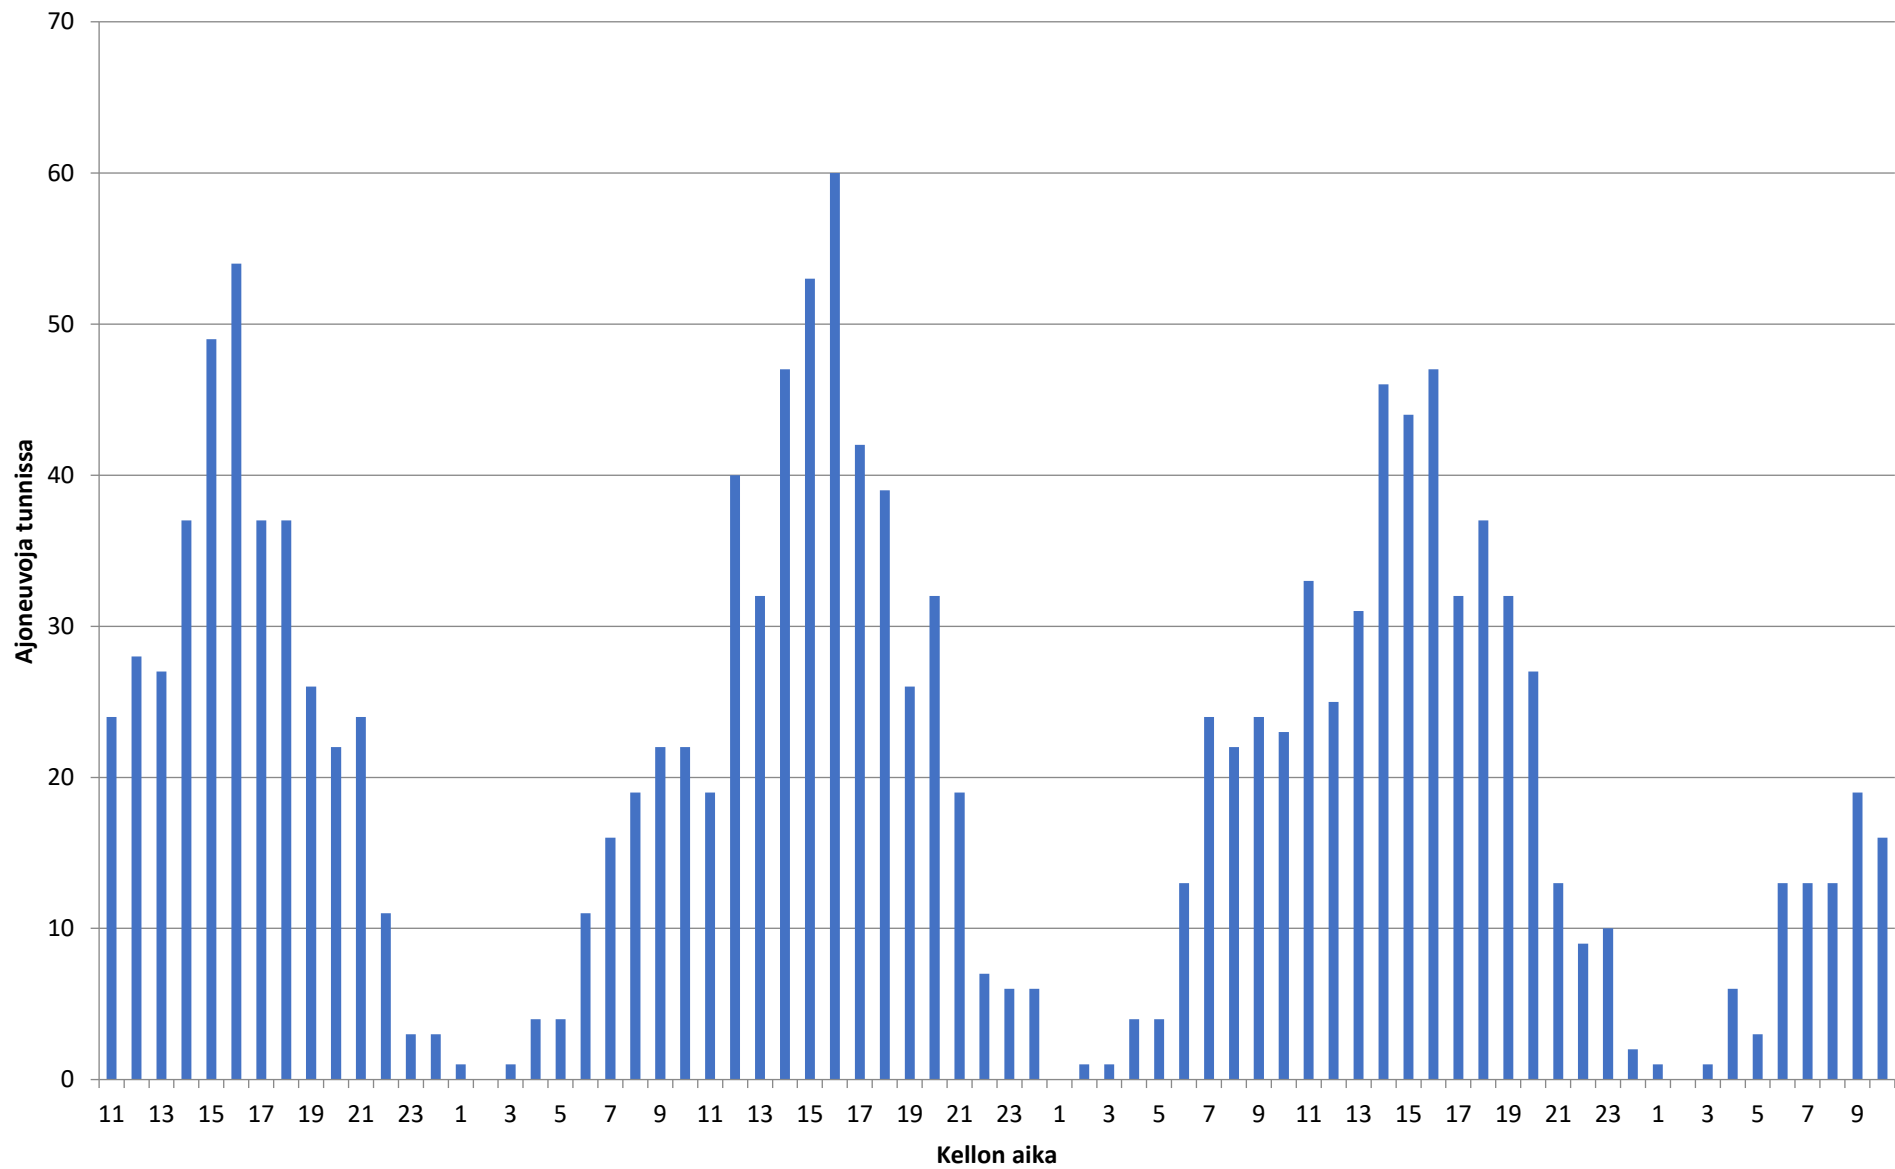

Liikennetiedot ajoneuvoryhmittäin - Piste 3 suunta A

Nopeusjakauma - Koko mittaus - Piste 3 suunta A

Keskinopeus - 5.10.2021-8.10.2021 - Piste 3 suunta A

Liikennetiedot - 5.10.2021-8.10.2021 - Piste 3 suunta A