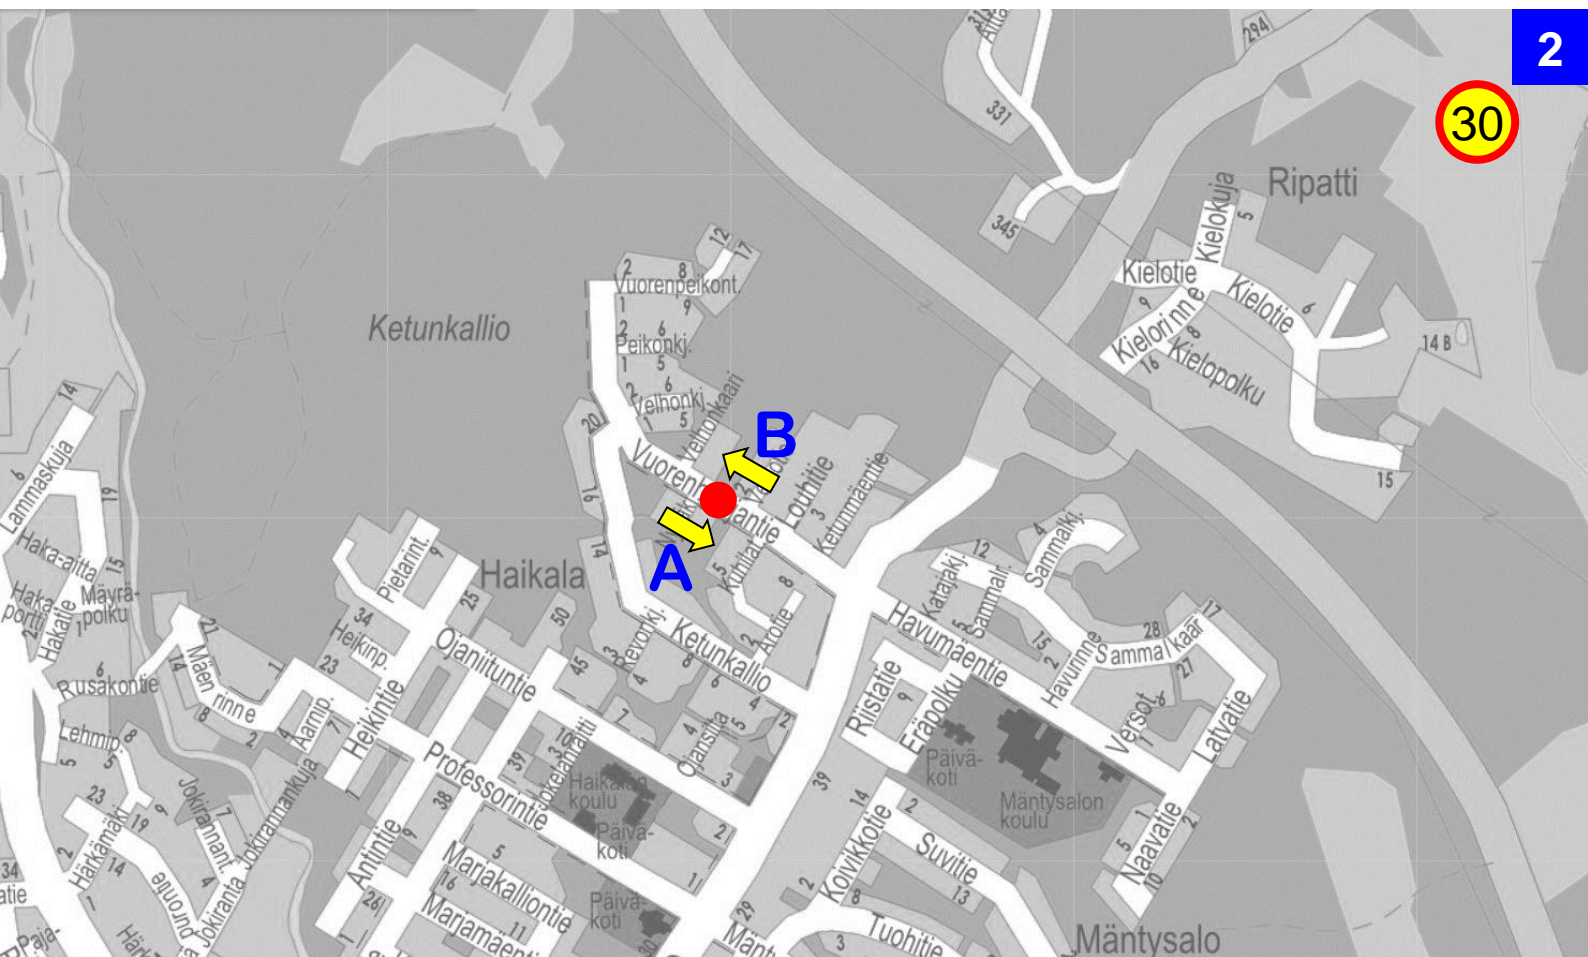

2 Vuorenhaltijantie

1 Ylitilantie

1 Ylitolantie (Klaukkala)

2 Vuorenhaltijantie (Klaukkala)

3 Seppäläntie (Nurmijärvi kk)

4 Vanha Rajamäentie (Rajamäki)

5 Vehmaskorventie (Herunen)

Liikennetiedot ajoneuvoryhmittäin - Piste 1 suunta A