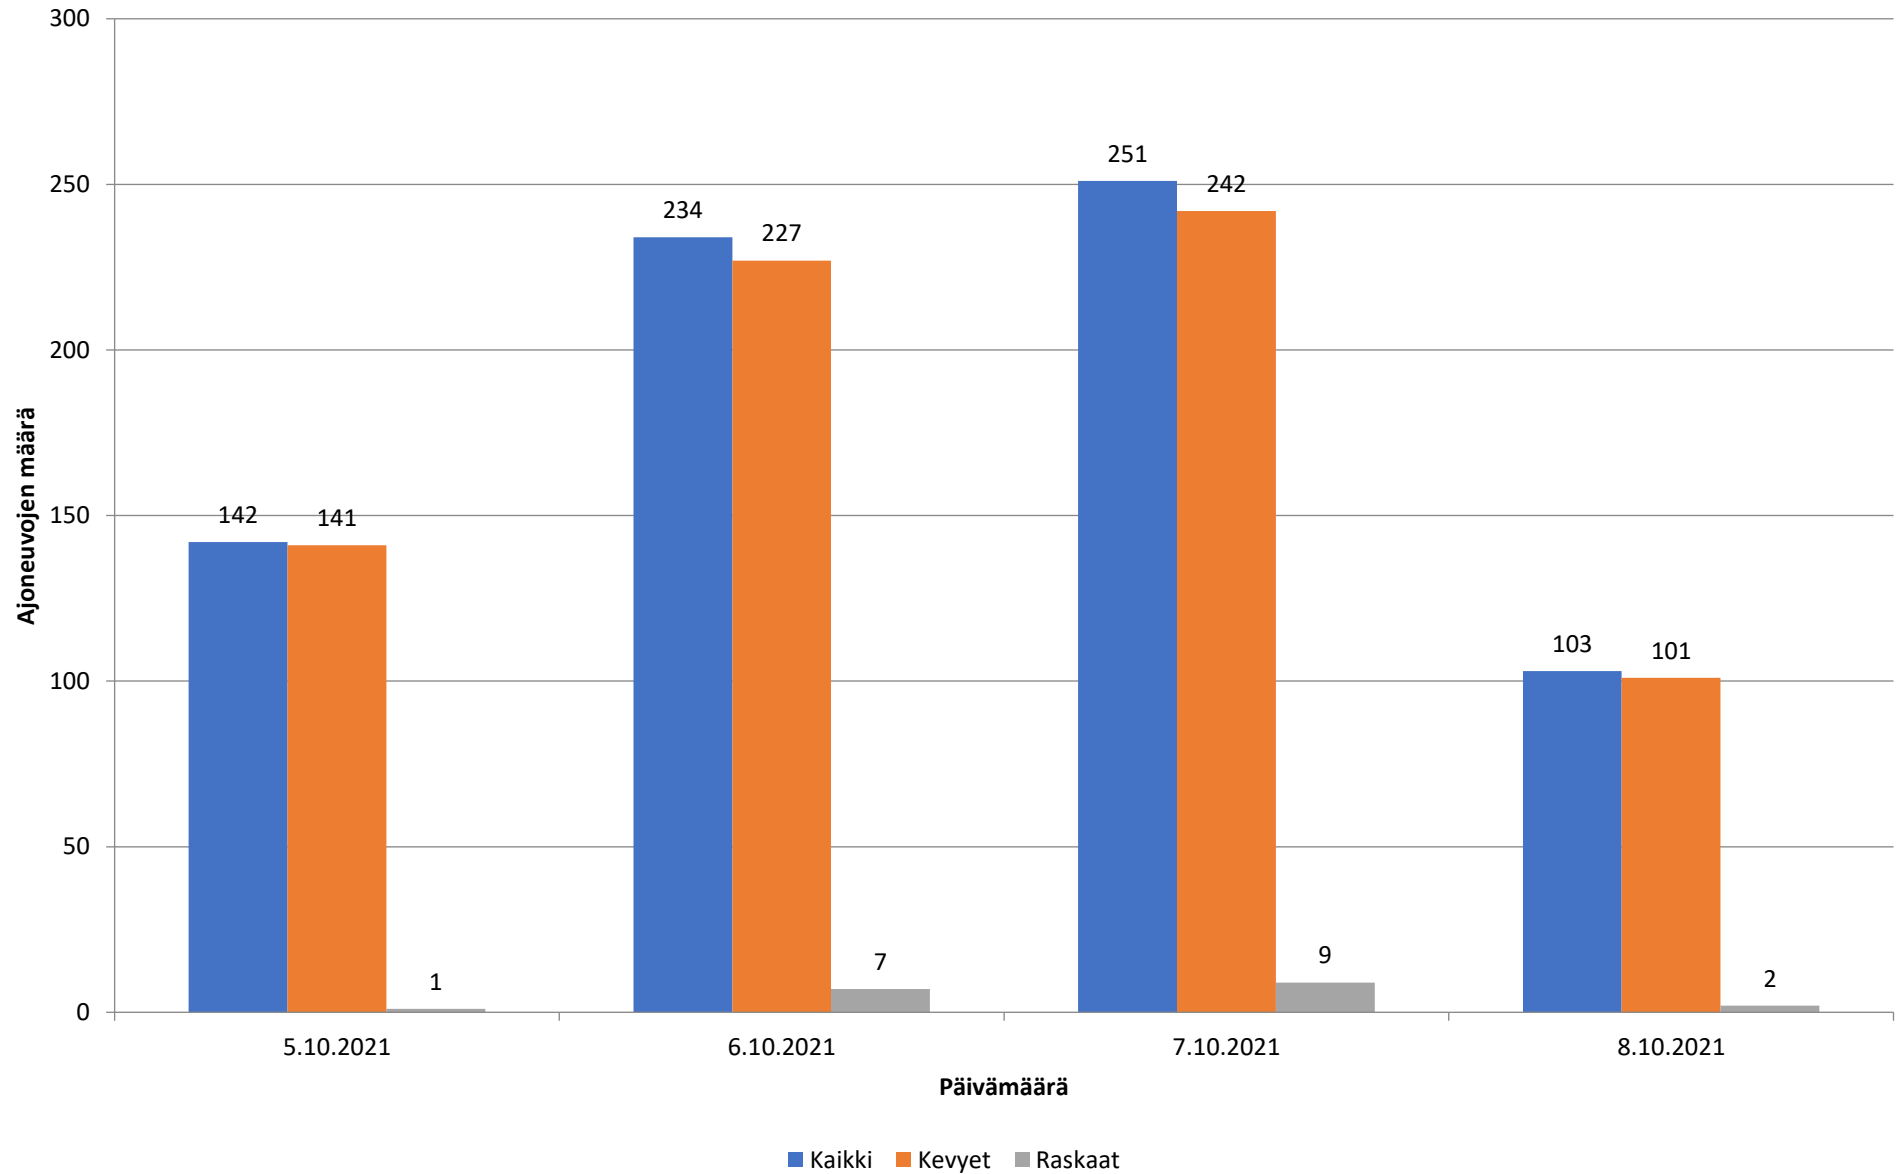

Liikennetiedot ajoneuvoryhmittäin - Piste 2 suunta A