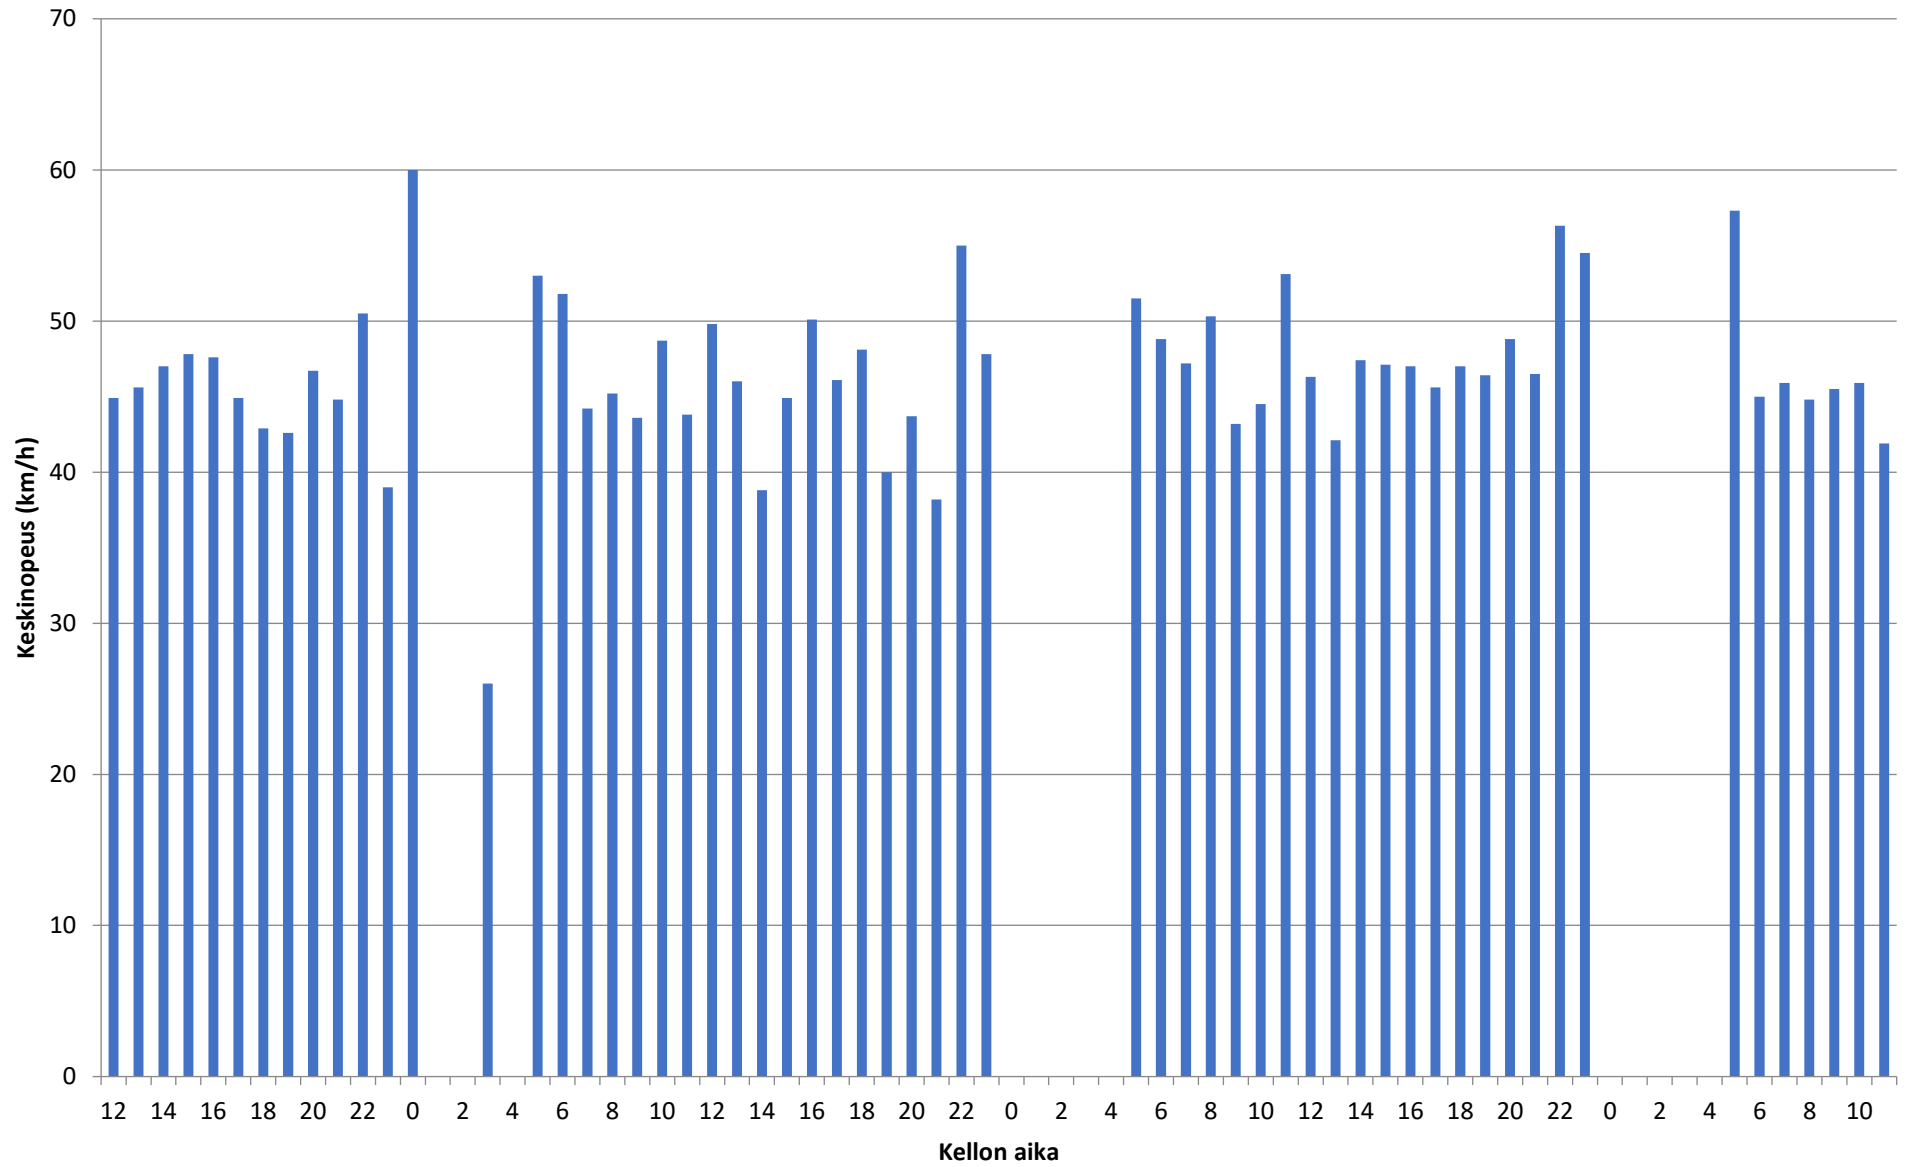

Liikennetiedot ajoneuvoryhmittäin - Piste 4 suunta A

Nopeusjakauma - Koko mittaus - Piste 4 suunta A

Liikennetiedot ajoneuvoryhmittäin - 5.10.2021-8.10.2021 - Piste 4 suunta A

Keskinopeus - 5.10.2021-8.10.2021 - Piste 4 suunta A