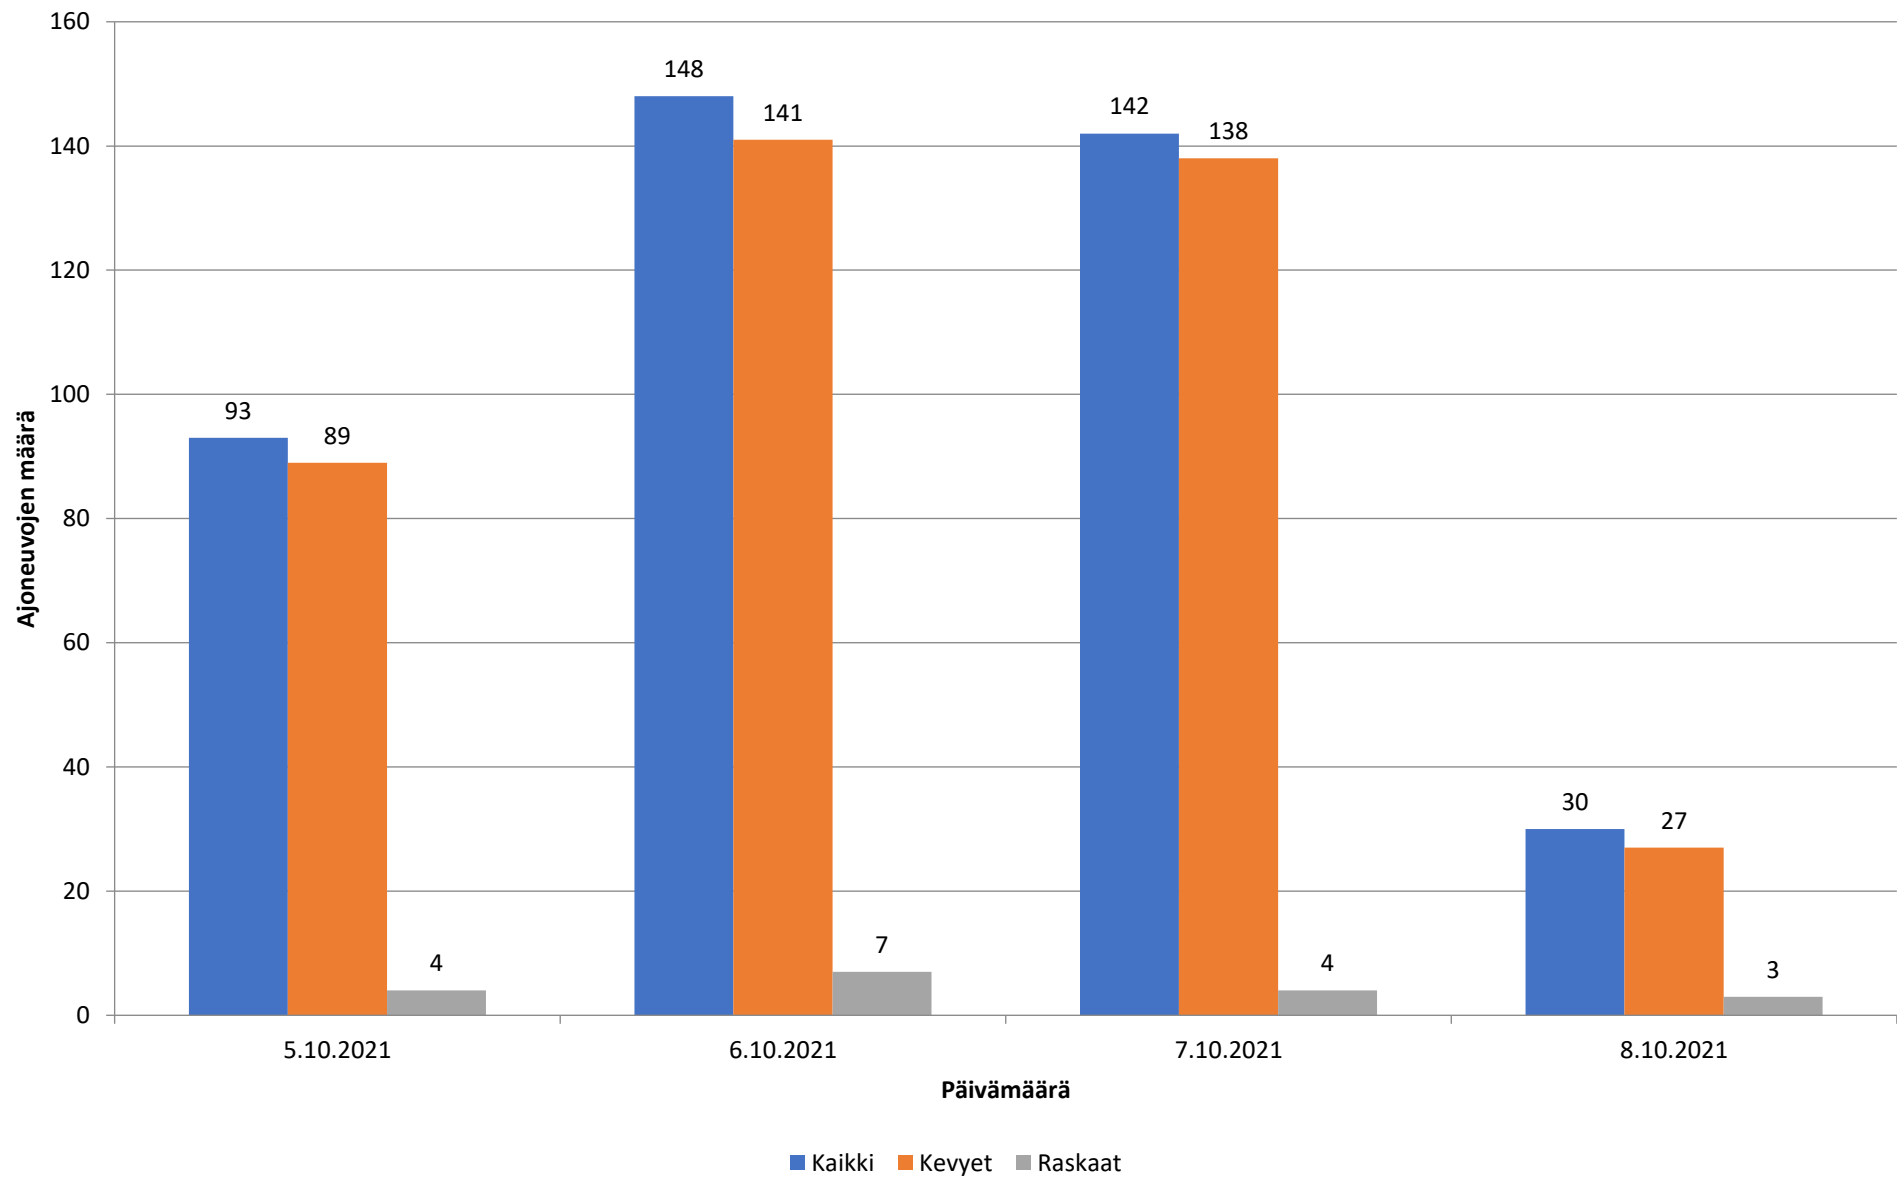

Nopeusjakauma - Koko mittaus - Piste 5 suunta A

Liikennetiedot ajoneuvoryhmittäin - Piste 5 suunta A