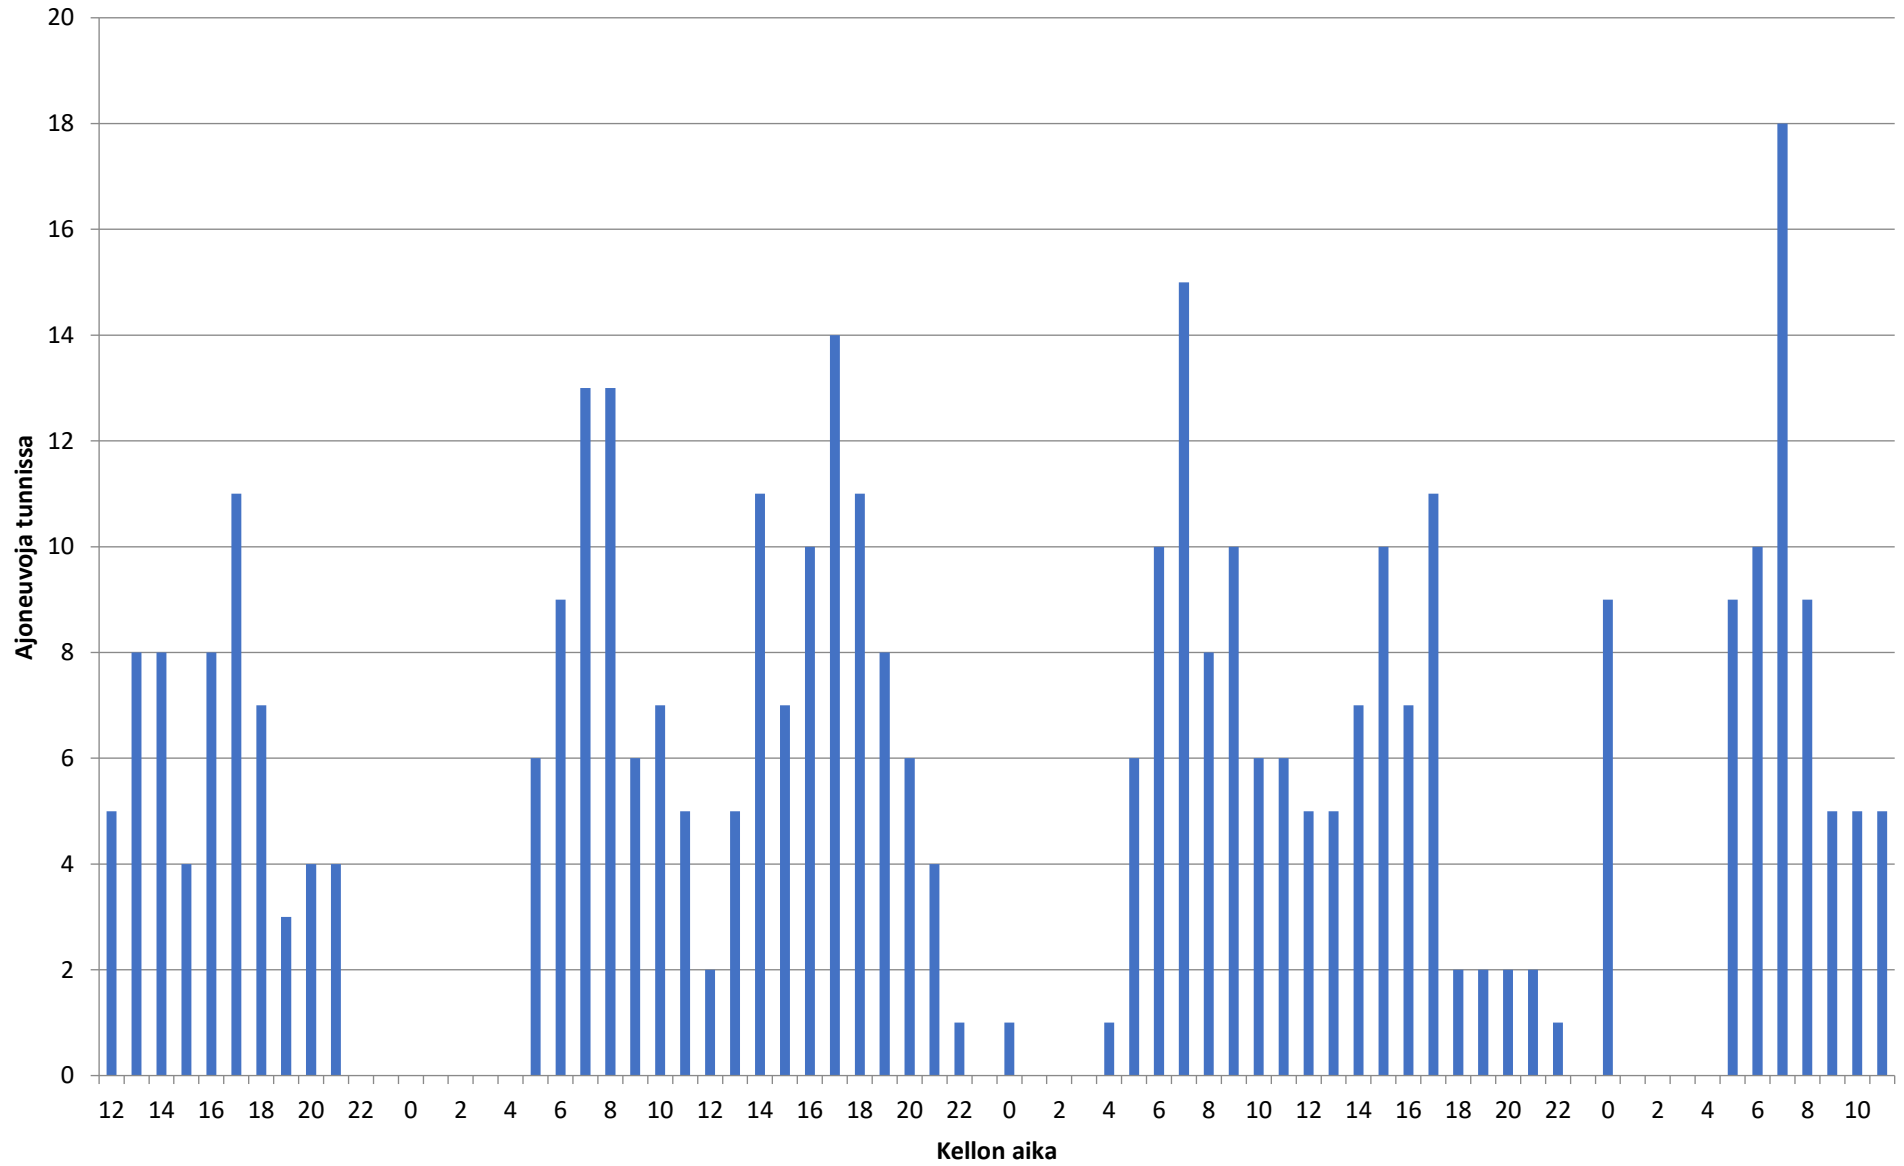

Liikennetiedot ajoneuvoryhmittäin - Piste 5 suunta B

Nopeusjakauma - Koko mittaus - Piste 5 suunta B

Keskinopeus - 5.10.2021-8.10.2021 - Piste 5 suunta B

Liikennetiedot - 5.10.2021-8.10.2021 - Piste 5 suunta B