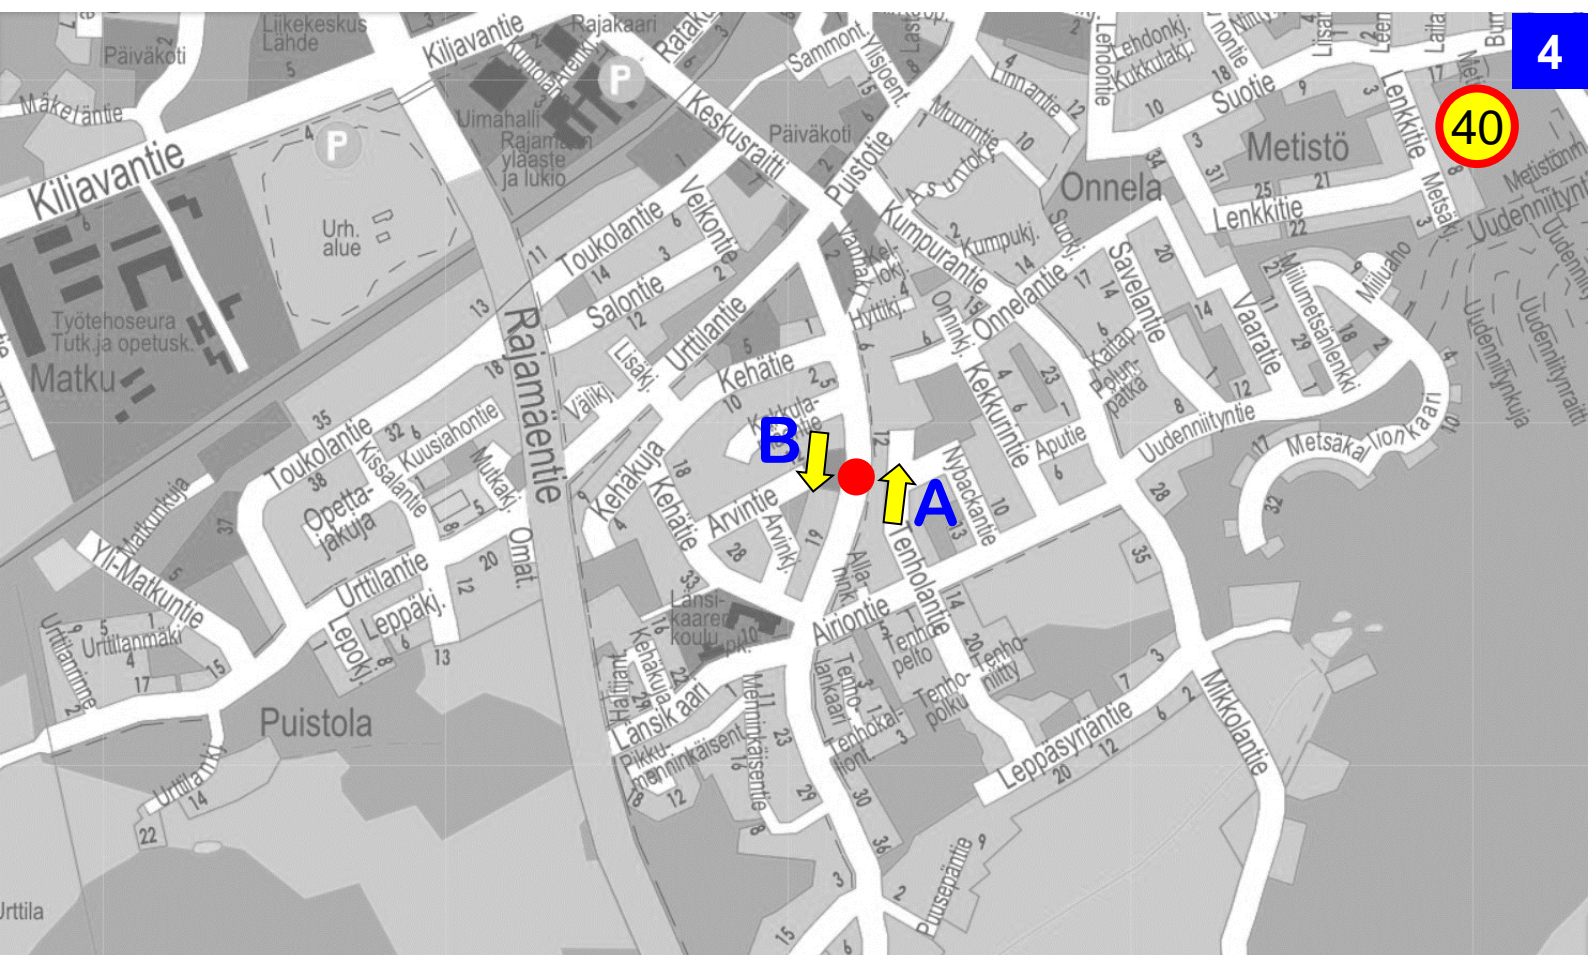

2 Vuorenhaltijantie

1 Ylitilantie

1 Ylitolantie (Klaukkala)

2 Vuorenhaltijantie (Klaukkala)

3 Seppäläntie (Nurmijärvi kk)

4 Vanha Rajamäentie (Rajamäki)

5 Vehmaskorventie (Herunen)

Liikennetiedot ajoneuvoryhmittäin - Piste 1 suunta A