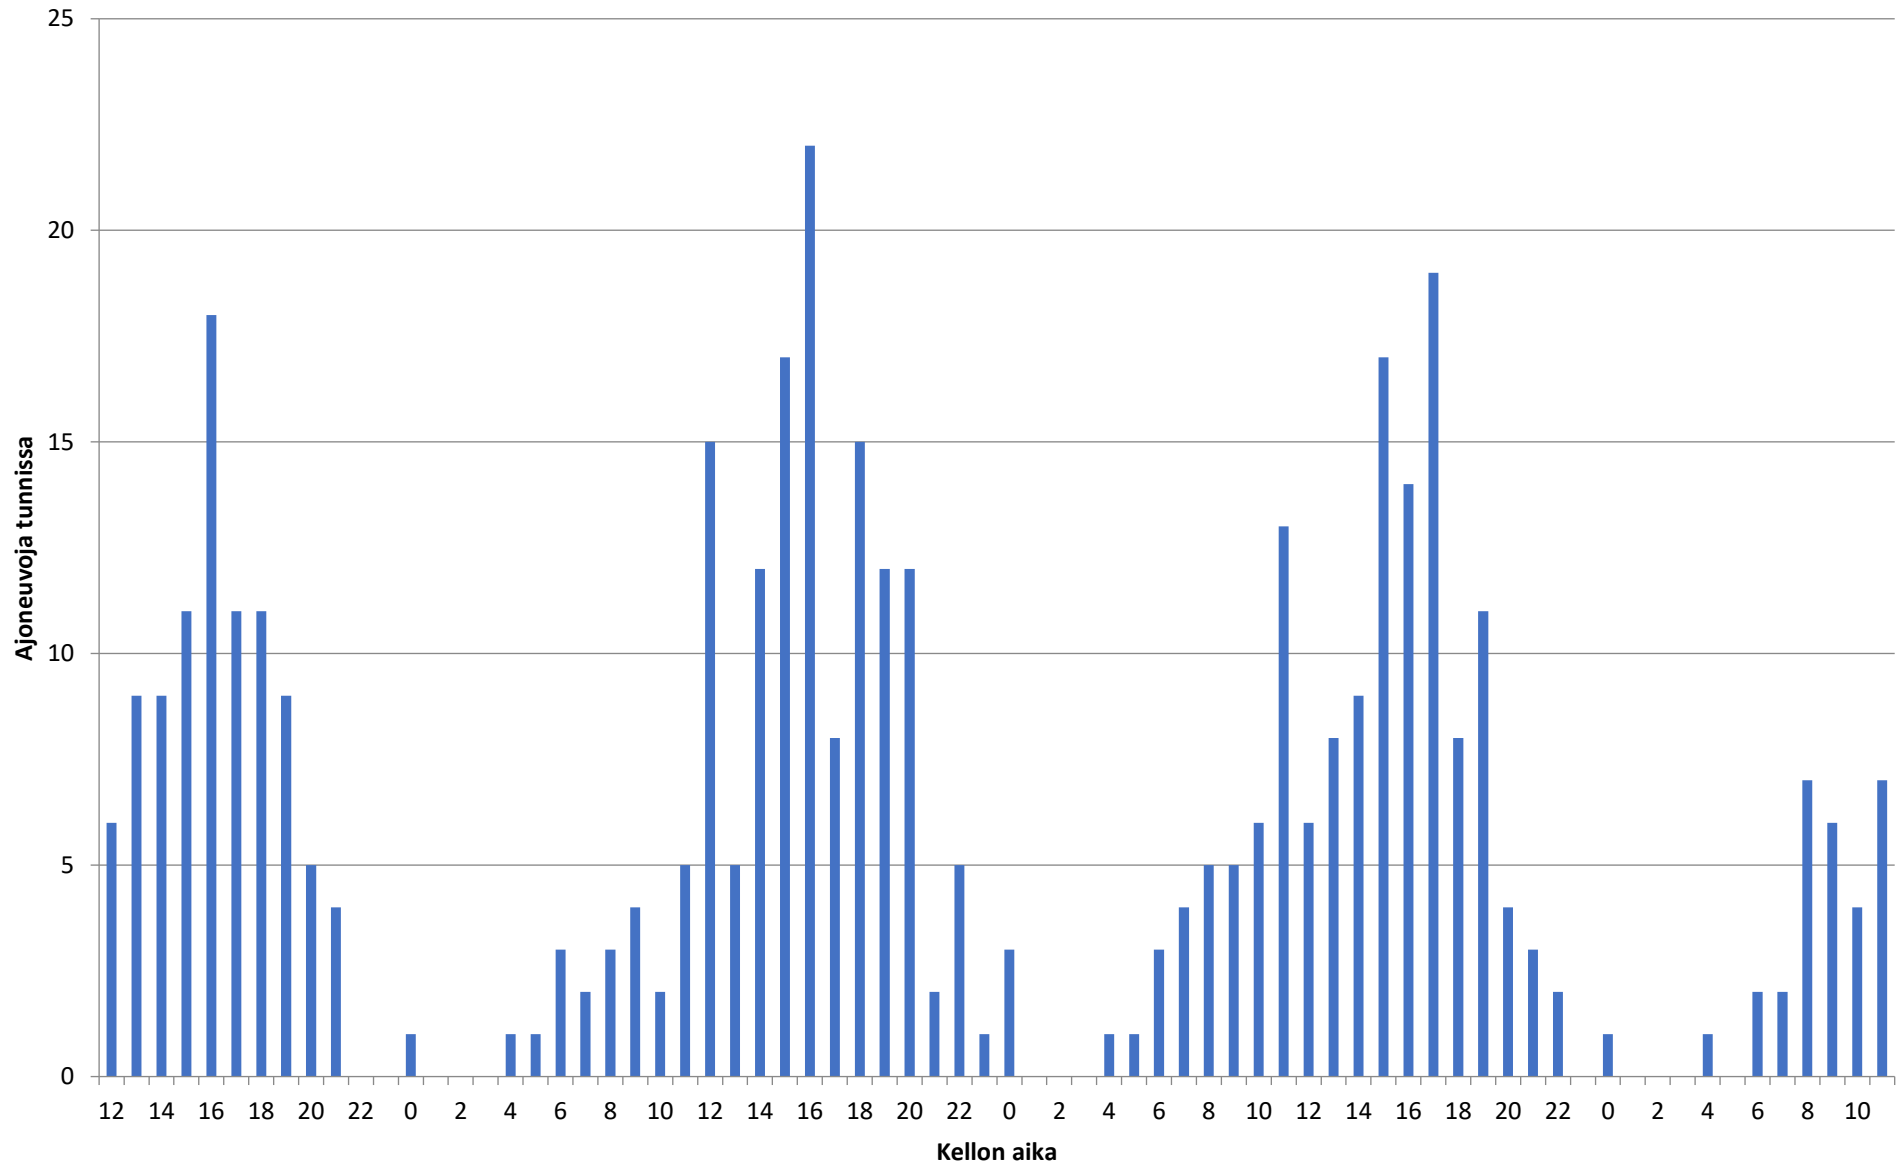

Liikennetiedot ajoneuvoryhmittäin - Piste 5 suunta A

Nopeusjakauma - Koko mittaus - Piste 5 suunta A

Keskinopeus - 5.10.2021-8.10.2021 - Piste 5 suunta A

Liikennetiedot - 5.10.2021-8.10.2021 - Piste 5 suunta A