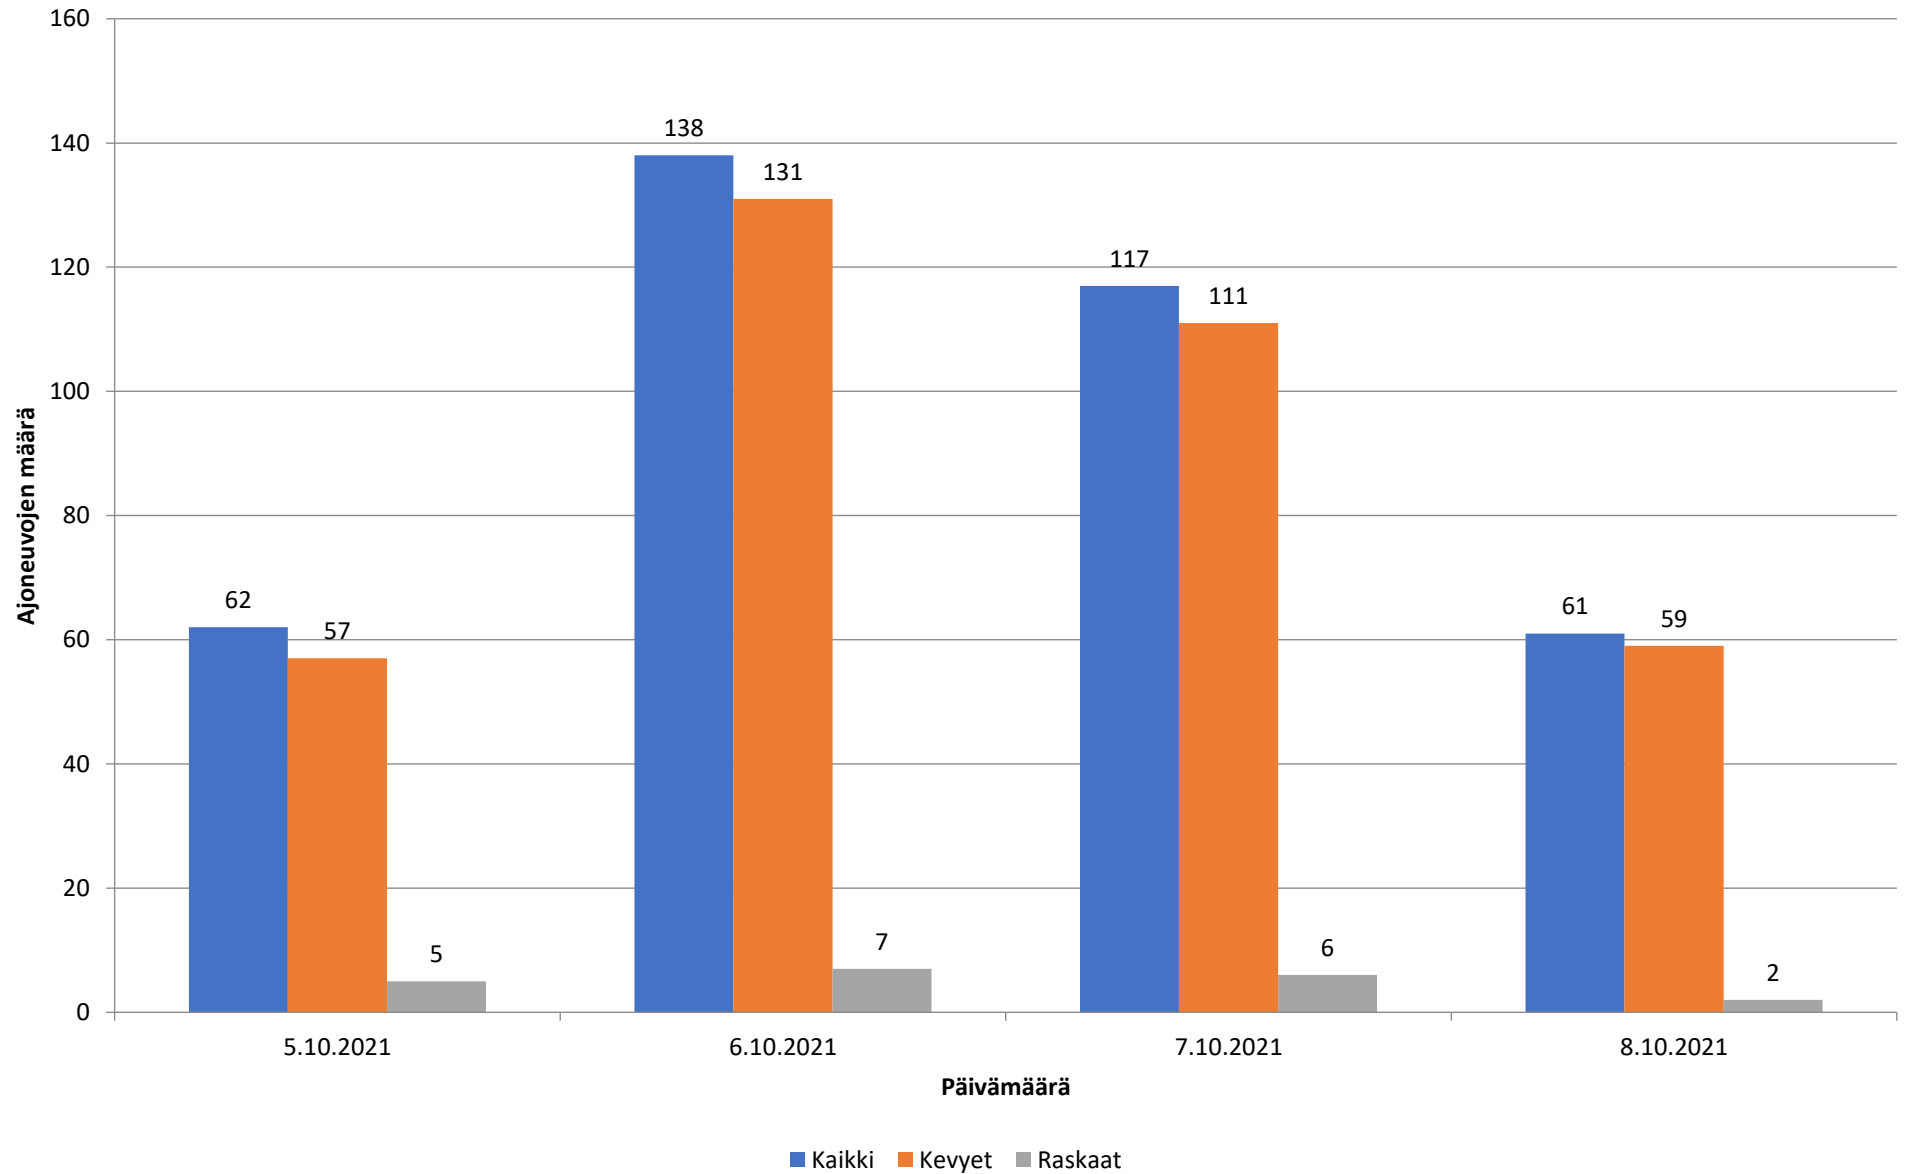

Nopeusjakauma - Koko mittaus - Piste 5 suunta B

Liikennetiedot ajoneuvoryhmittäin - Piste 5 suunta B