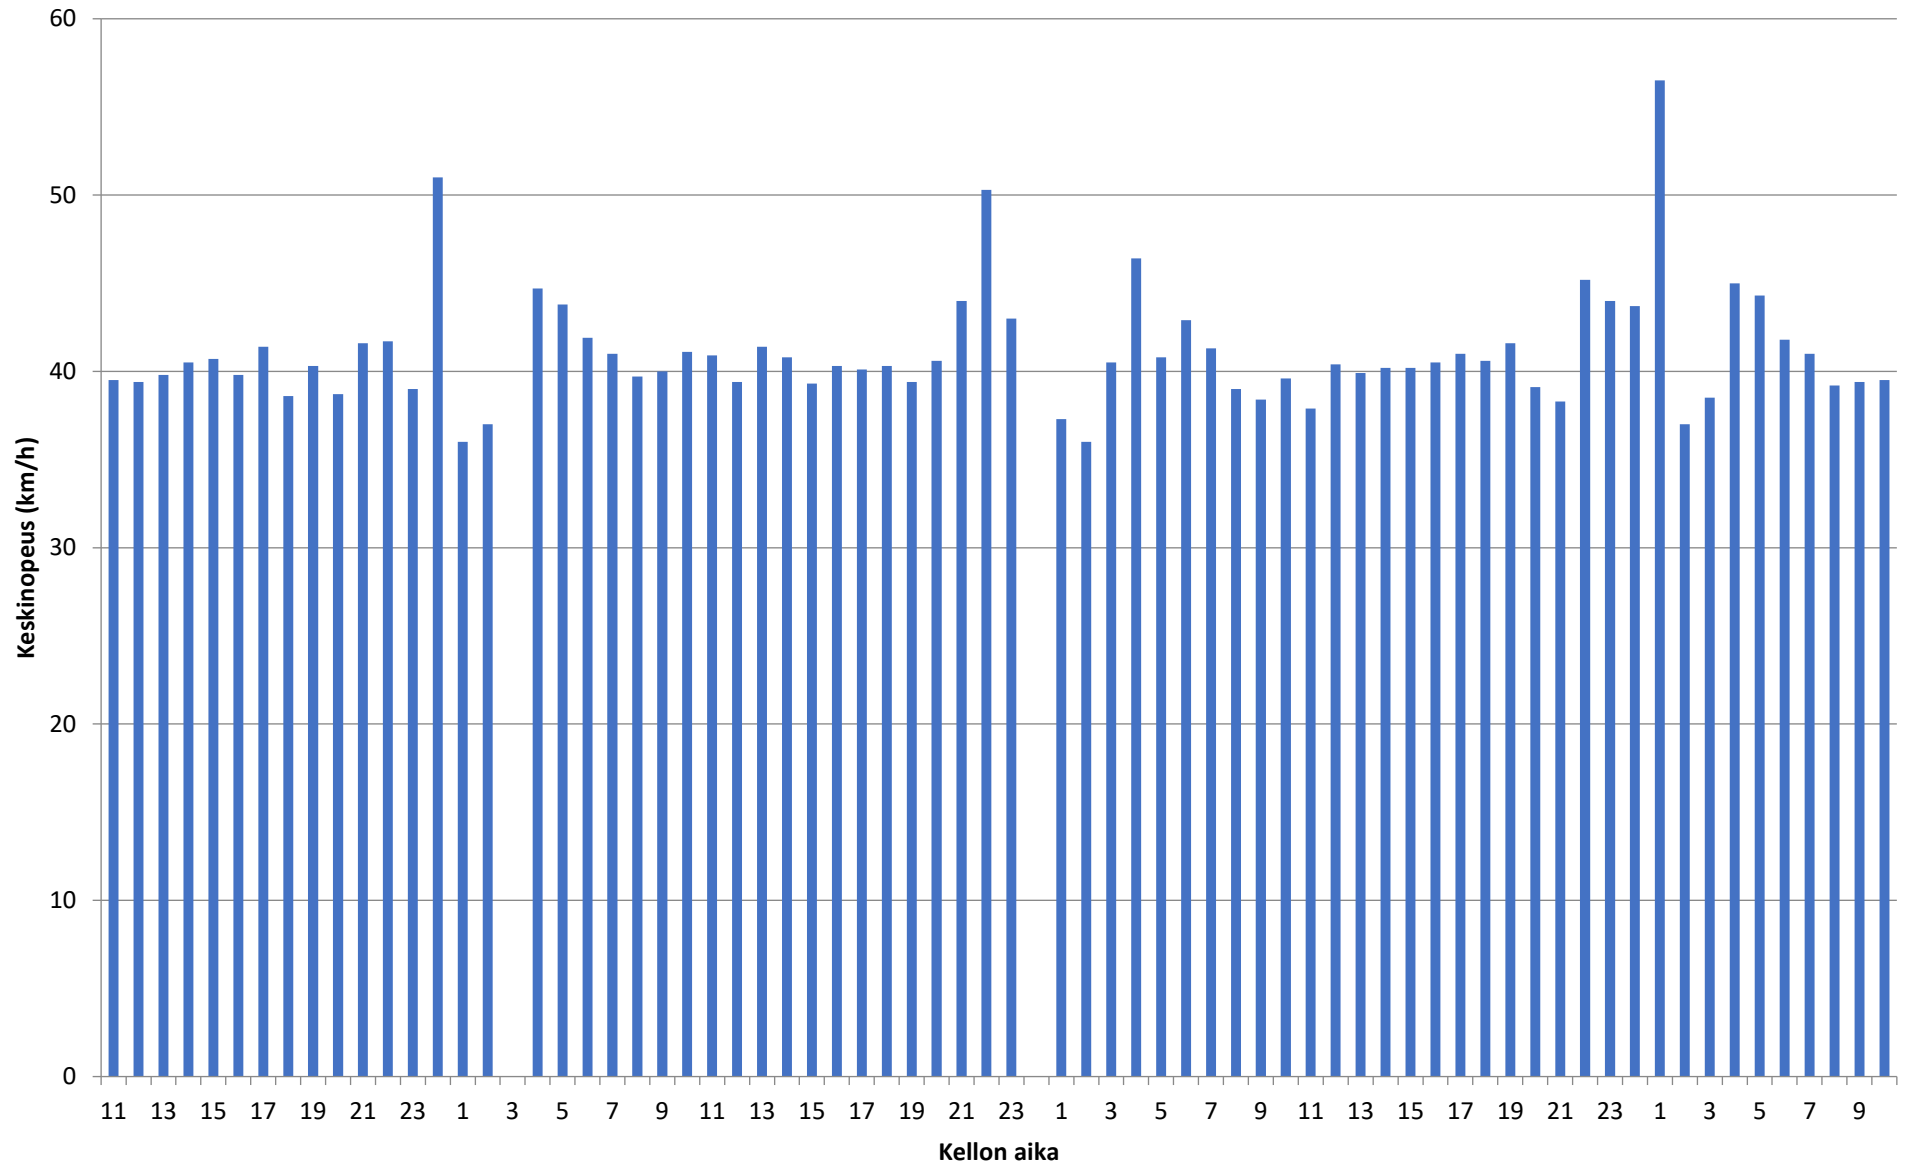

7.10.2021	7	50	37,2	46	4
7.10.2021	8	127	37,2	118	9
7.10.2021	9	68	36,6	63	5
7.10.2021	10	72	38,1	69	3
7.10.2021	11	65	36,7	61	4
7.10.2021	12	89	37,7	80	9
7.10.2021	13	88	37,3	84	4
7.10.2021	14	115	38,1	113	2
7.10.2021	15	158	37,9	154	4
7.10.2021	16	161	39,3	160	1
7.10.2021	17	198	37,5	197	1
7.10.2021	18	118	37,9	118	0
7.10.2021	19	94	38,1	94	0
7.10.2021	20	68	39,1	68	0
7.10.2021	21	29	38,5	29	0
7.10.2021	22	15	43,7	15	0
7.10.2021	23	8	37	8	0
8.10.2021	0	4	46	3	1
8.10.2021	1	2	40	2	0
8.10.2021	2	1	23	1	0
8.10.2021	3	0	0	0	0
8.10.2021	4	2	40	2	0
8.10.2021	5	6	38	6	0
8.10.2021	6	22	38,8	22	0
8.10.2021	7	50	37,5	42	8
8.10.2021	8	127	37,4	118	9
8.10.2021	9	81	36,6	73	8
8.10.2021	10	57	39,4	52	4

Piste 1 suunta A

Päivämäärä	Nopeusluokat (km/h)												Liikennemäärät			
	0 - 10	10 - 20	20 - 30	30 - 40	40 - 50	50 - 60	60 - 70	70 - 80	80 - 90	90 - 100	100 - 110	110 - 120	120 -	Kevyet	Raskaat	Kaikki
5.10.2021	0 %	0 %	7 %	59 %	31 %	3 %	0 %	0 %	0 %	0 %	0 %	0 %	0 %	1277	24	1301
6.10.2021	0 %	2 %	7 %	57 %	31 %	3 %	0 %	0 %	0 %	0 %	0 %	0 %	0 %	1572	61	1633
7.10.2021	0 %	1 %	7 %	61 %	28 %	3 %	0 %	0 %	0 %	0 %	0 %	0 %	0 %	1511	48	1559
8.10.2021	0 %	1 %	9 %	62 %	27 %	1 %	0 %	0 %	0 %	0 %	0 %	0 %	0 %	321	31	352
Koko mittaus	0 %	1 %	7 %	59 %	30 %	3 %	0 %	0 %	0 %	0 %	0 %	0 %	0 %	4681	164	4845

Liikennetiedot ajoneuvoryhmittäin - Piste 1 suunta B

Nopeusjakauma - Koko mittaus - Piste 1 suunta B

Keskinopeus - 5.10.2021-8.10.2021 - Piste 1 suunta B

Liikennetiedot - 5.10.2021-8.10.2021 - Piste 1 suunta B