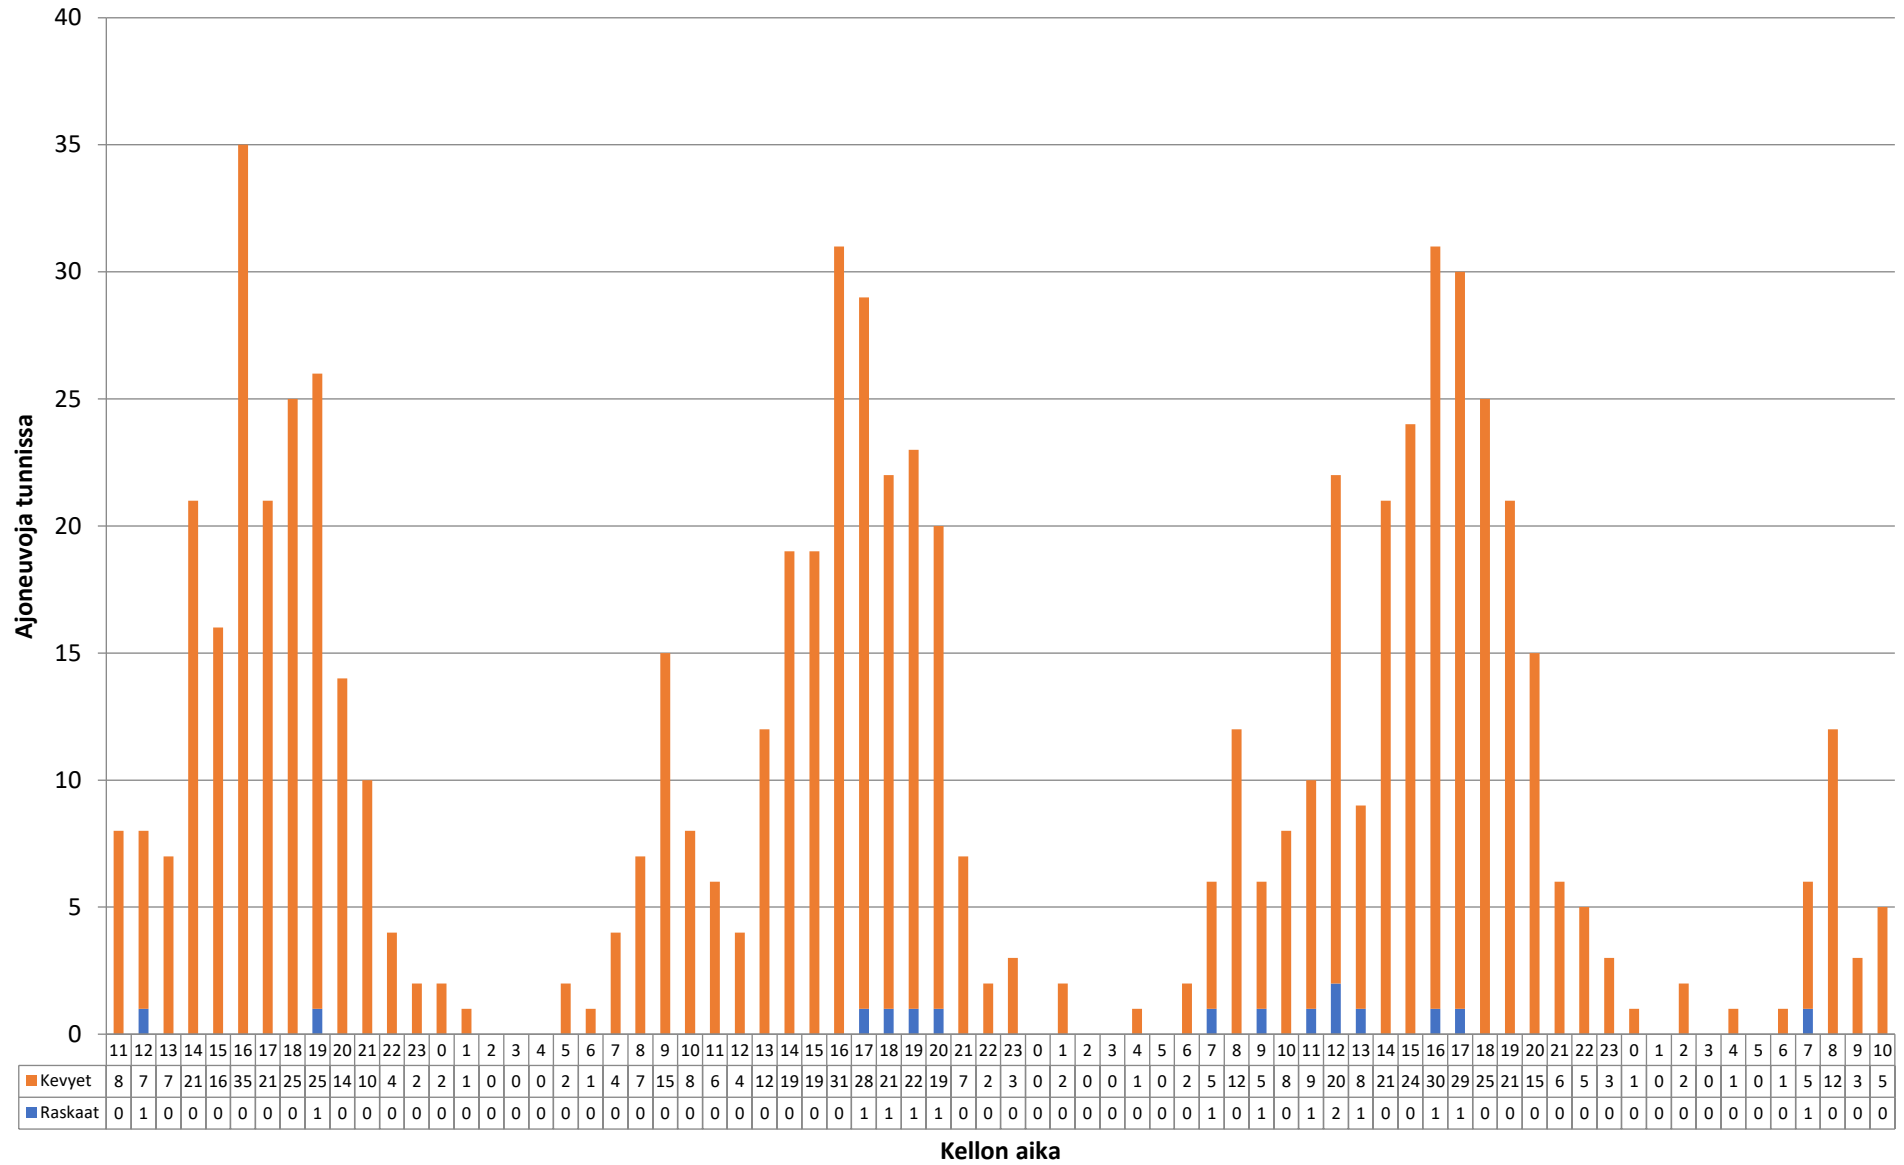

Piste 2 suunta A

Päivämäärä	Nopeusluokat (km/h)												Liikennemäärät			
	0 - 10	10 - 20	20 - 30	30 - 40	40 - 50	50 - 60	60 - 70	70 - 80	80 - 90	90 - 100	100 - 110	110 - 120	120 -	Kevyet	Raskaat	Kaikki
5.10.2021	0 %	0 %	7 %	23 %	34 %	31 %	4 %	1 %	0 %	0 %	0 %	0 %	0 %	141	1	142
6.10.2021	0 %	1 %	4 %	19 %	44 %	25 %	7 %	0 %	0 %	0 %	0 %	0 %	0 %	227	7	234
7.10.2021	0 %	0 %	5 %	18 %	47 %	24 %	5 %	1 %	1 %	0 %	0 %	0 %	0 %	242	9	251
8.10.2021	0 %	0 %	6 %	18 %	35 %	35 %	6 %	0 %	0 %	0 %	0 %	0 %	0 %	101	2	103
Koko mittaus	0 %	0 %	5 %	19 %	42 %	27 %	5 %	1 %	0 %	0 %	0 %	0 %	0 %	711	19	730

Liikennetiedot ajoneuvoryhmittäin - Piste 2 suunta B

Nopeusjakauma - Koko mittaus - Piste 2 suunta B

Liikennetiedot ajoneuvoryhmittäin - 5.10.2021-8.10.2021 - Piste 2 suunta B

Keskinopeus - 5.10.2021-8.10.2021 - Piste 2 suunta B