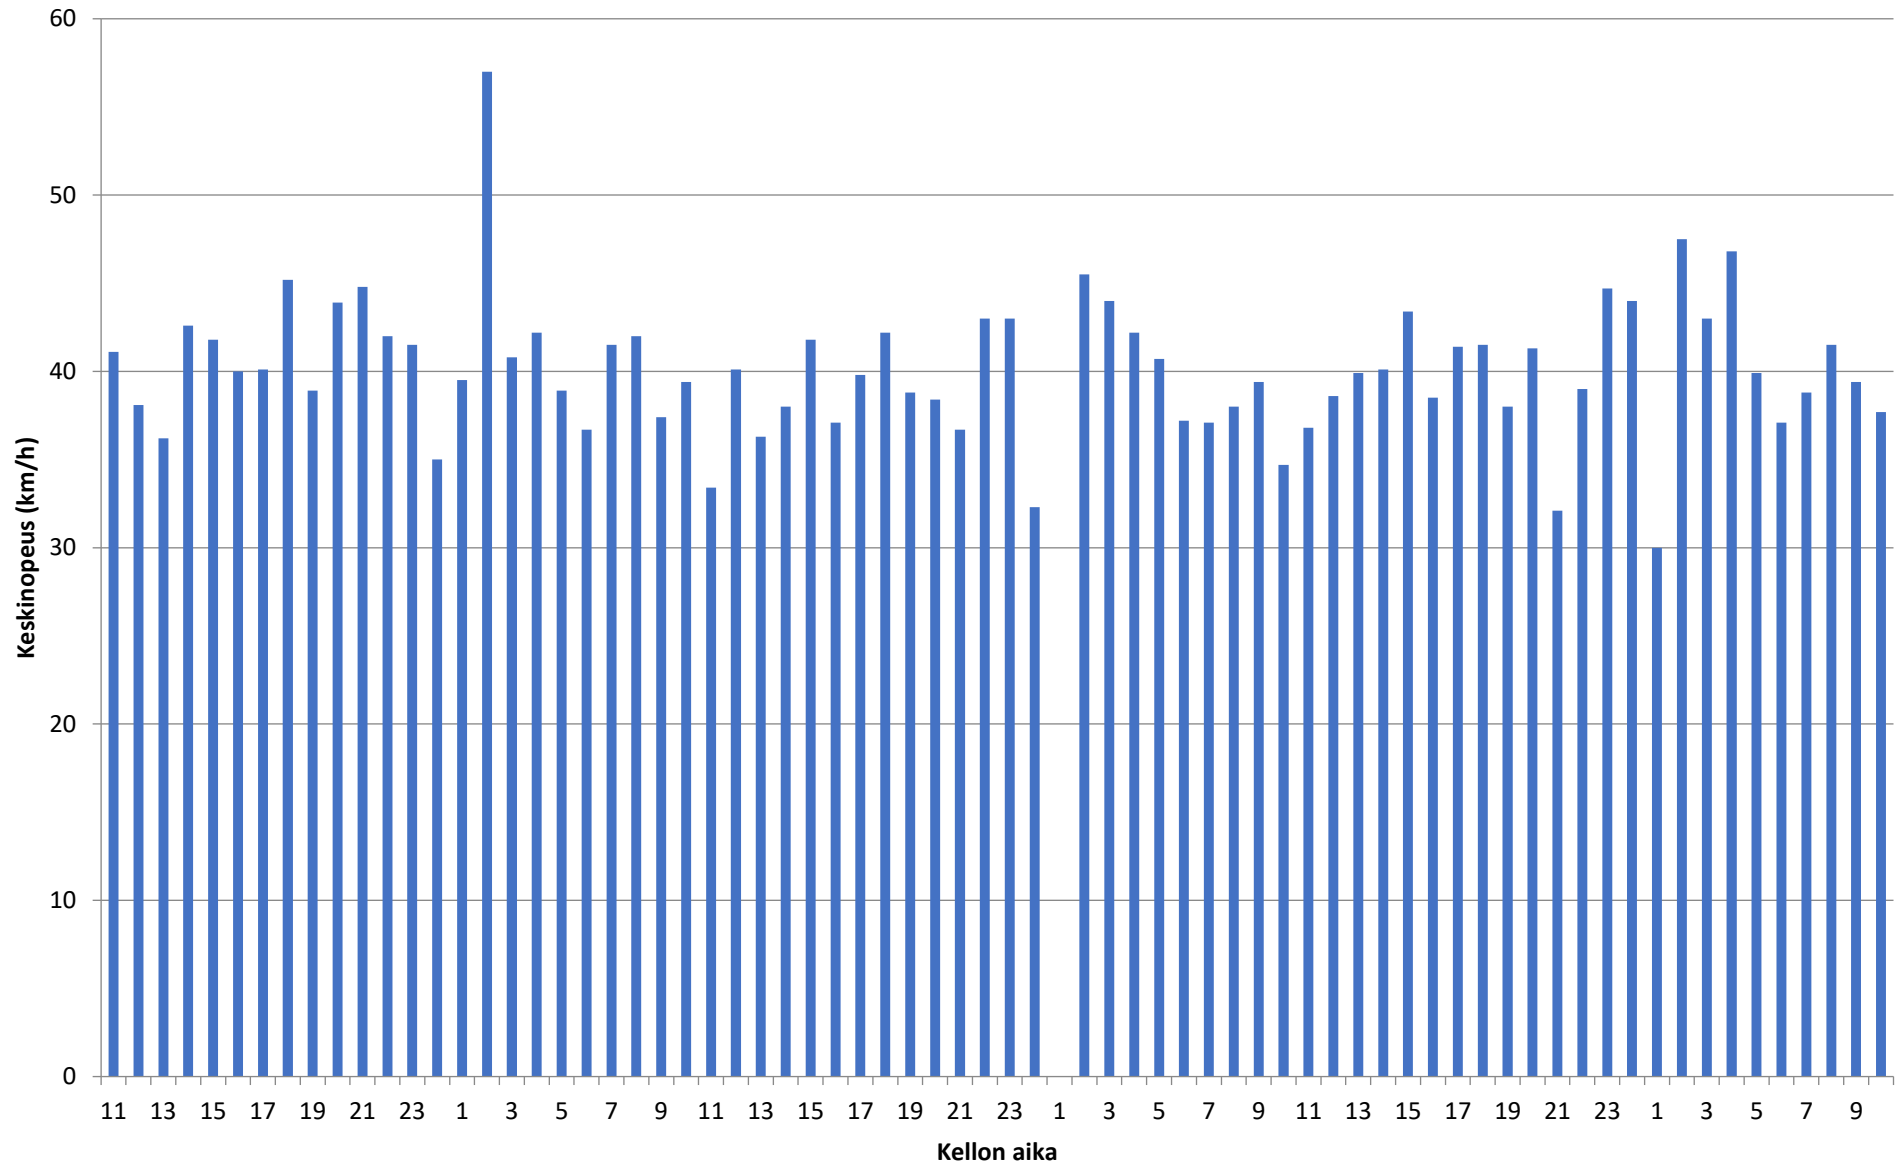

Liikennetiedot ajoneuvoryhmittäin - Piste 3 suunta B

Nopeusjakauma - Koko mittaus - Piste 3 suunta B

Liikennetiedot ajoneuvoryhmittäin - 5.10.2021-8.10.2021 - Piste 3 suunta B

Keskinopeus - 5.10.2021-8.10.2021 - Piste 3 suunta B