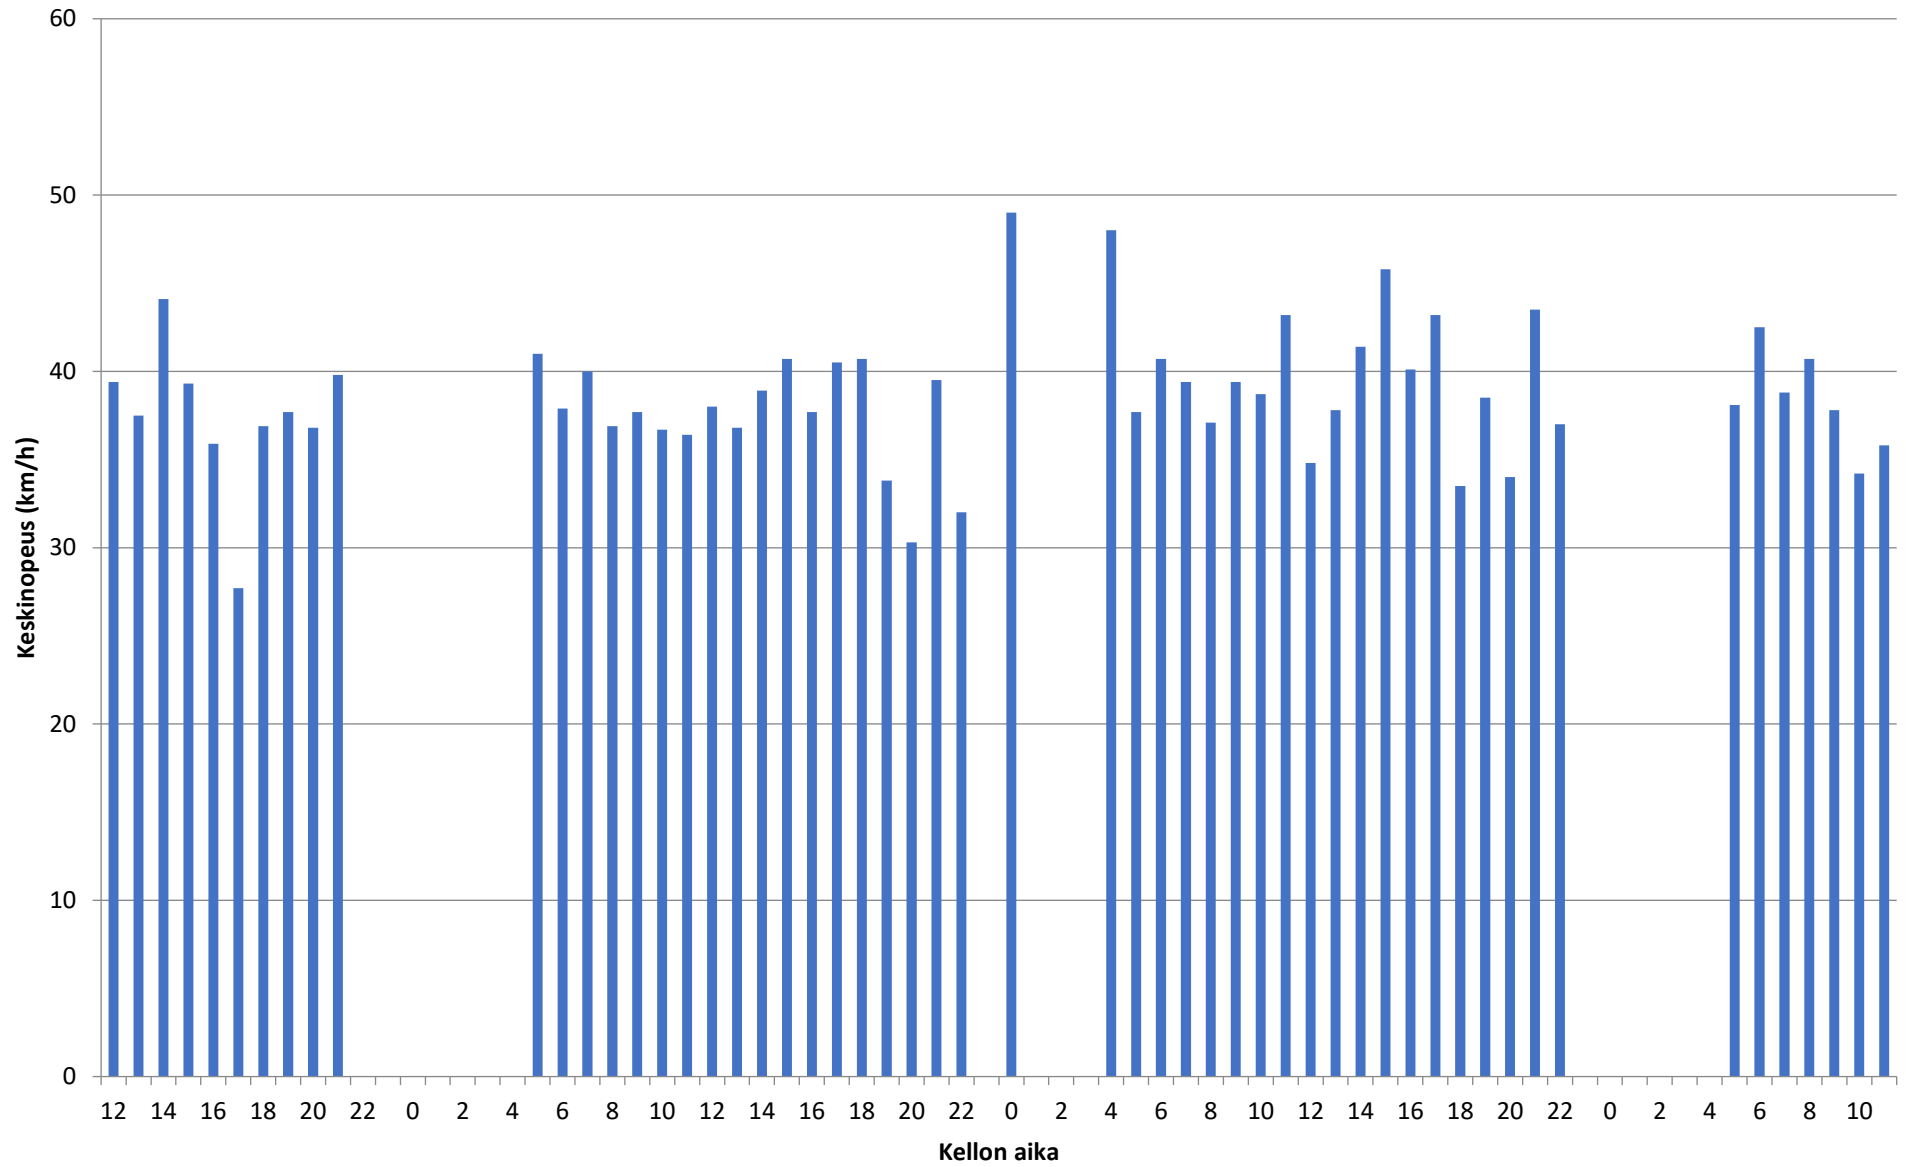

Liikennetiedot - 5.10.2021-8.10.2021 - Piste 5 suunta B

Keskinopeus - 5.10.2021-8.10.2021 - Piste 5 suunta B