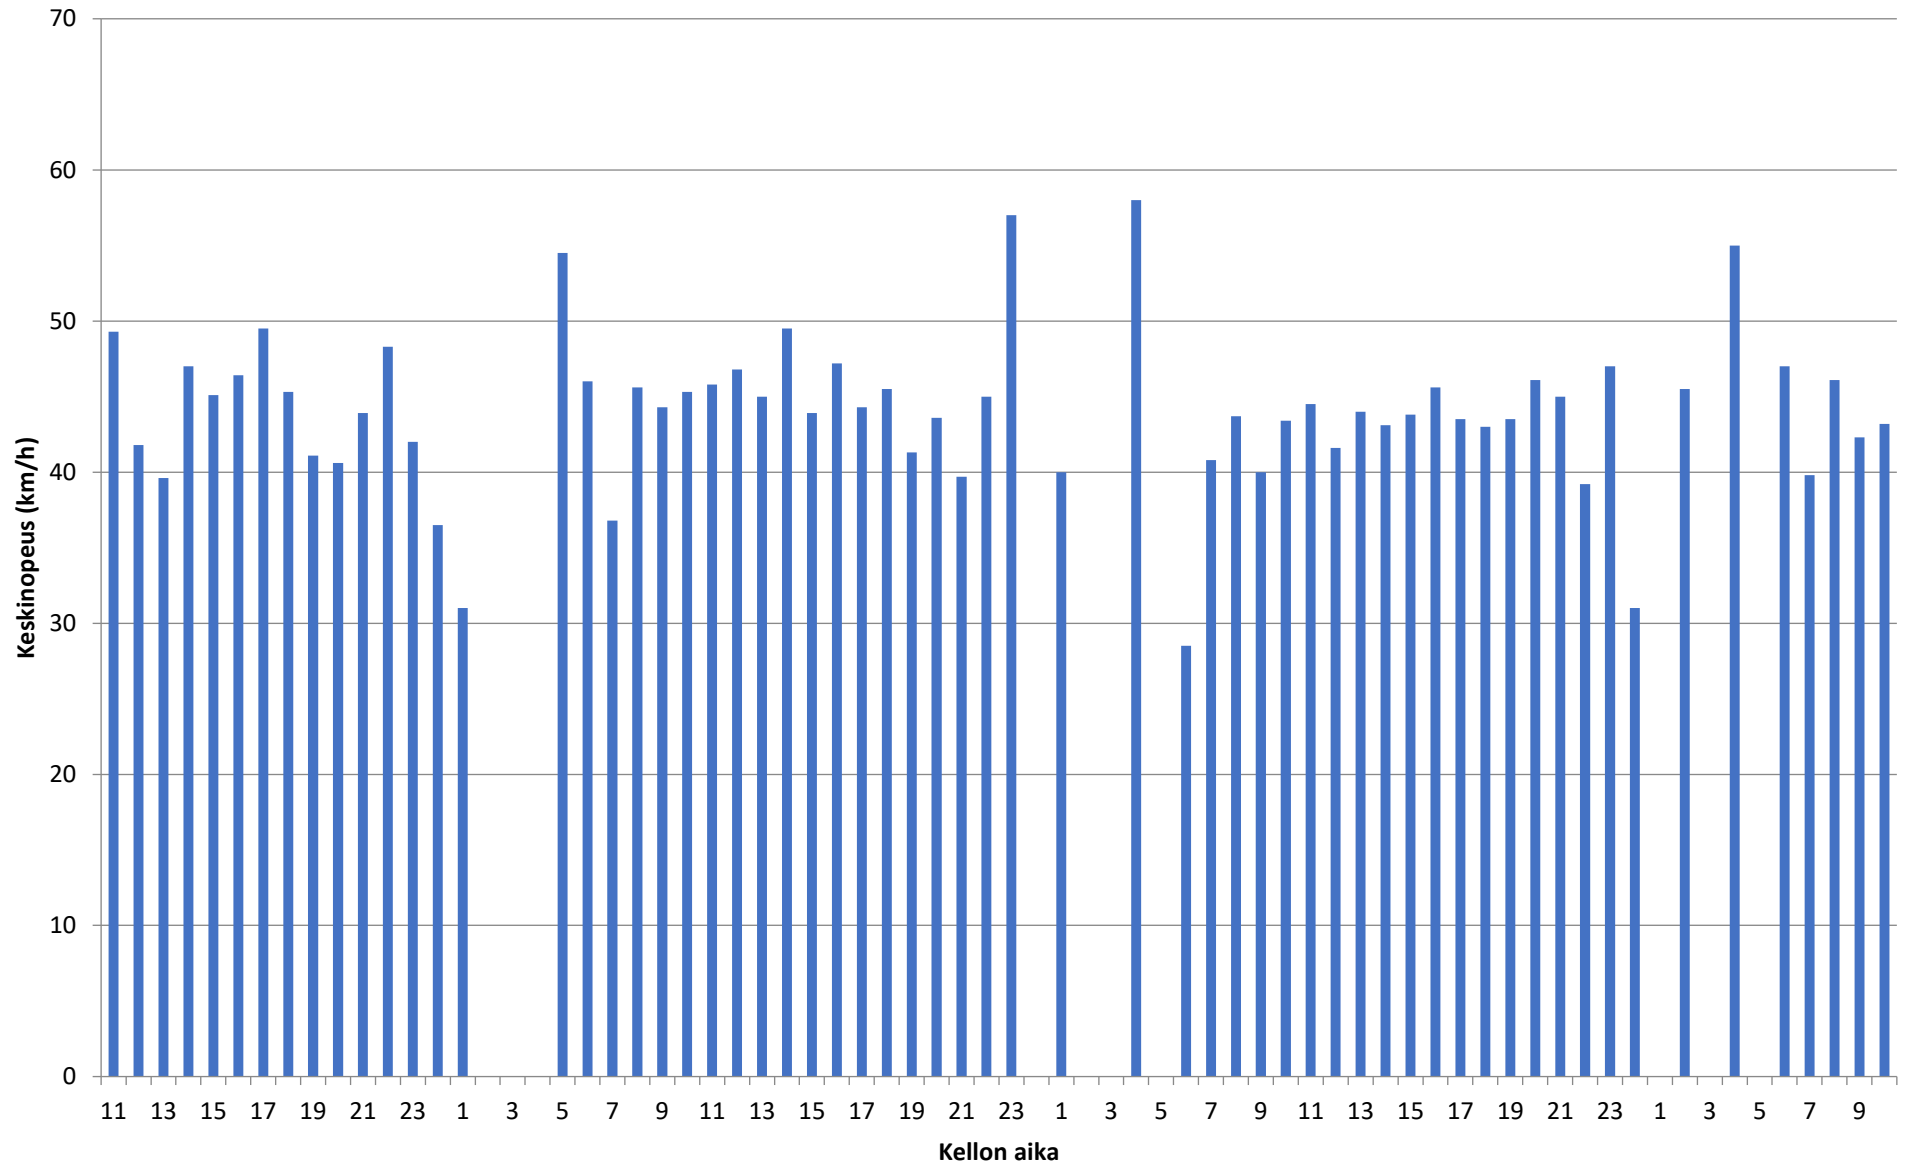

Liikennetiedot ajoneuvoryhmittäin - Piste 2 suunta B

Nopeusjakauma - Koko mittaus - Piste 2 suunta B

Liikennetiedot ajoneuvoryhmittäin - 5.10.2021-8.10.2021 - Piste 2 suunta B

Keskinopeus - 5.10.2021-8.10.2021 - Piste 2 suunta B

Liikennetiedot - 5.10.2021-8.10.2021 - Piste 2 suunta B

Piste 2 suunta B

Liikennetiedot					
Päivämäärä	Tunti	Ajoneuvoja	Keskinopeus (km/h)	Kevyet	Raskaat
5.10.2021	11	8	49,3	8	0
5.10.2021	12	8	41,8	7	1
5.10.2021	13	7	39,6	7	0
5.10.2021	14	21	47	21	0
5.10.2021	15	16	45,1	16	0
5.10.2021	16	35	46,4	35	0
5.10.2021	17	21	49,5	21	0
5.10.2021	18	25	45,3	25	0
5.10.2021	19	26	41,1	25	1
5.10.2021	20	14	40,6	14	0
5.10.2021	21	10	43,9	10	0
5.10.2021	22	4	48,3	4	0
5.10.2021	23	2	42	2	0
6.10.2021	0	2	36,5	2	0
6.10.2021	1	1	31	1	0
6.10.2021	2	0	0	0	0
6.10.2021	3	0	0	0	0
6.10.2021	4	0	0	0	0
6.10.2021	5	2	54,5	2	0
6.10.2021	6	1	46	1	0
6.10.2021	7	4	36,8	4	0
6.10.2021	8	7	45,6	7	0
6.10.2021	9	15	44,3	15	0
6.10.2021	10	8	45,3	8	0
6.10.2021	11	6	45,8	6	0
6.10.2021	12	4	46,8	4	0
6.10.2021	13	12	45	12	0
6.10.2021	14	19	49,5	19	0
6.10.2021	15	19	43,9	19	0
6.10.2021	16	31	47,2	31	0
6.10.2021	17	29	44,3	28	1
6.10.2021	18	22	45,5	21	1
6.10.2021	19	23	41,3	22	1
6.10.2021	20	20	43,6	19	1
6.10.2021	21	7	39,7	7	0
6.10.2021	22	2	45	2	0
6.10.2021	23	3	57	3	0
7.10.2021	0	0	0	0	0
7.10.2021	1	2	40	2	0
7.10.2021	2	0	0	0	0
7.10.2021	3	0	0	0	0
7.10.2021	4	1	58	1	0
7.10.2021	5	0	0	0	0
7.10.2021	6	2	28,5	2	0