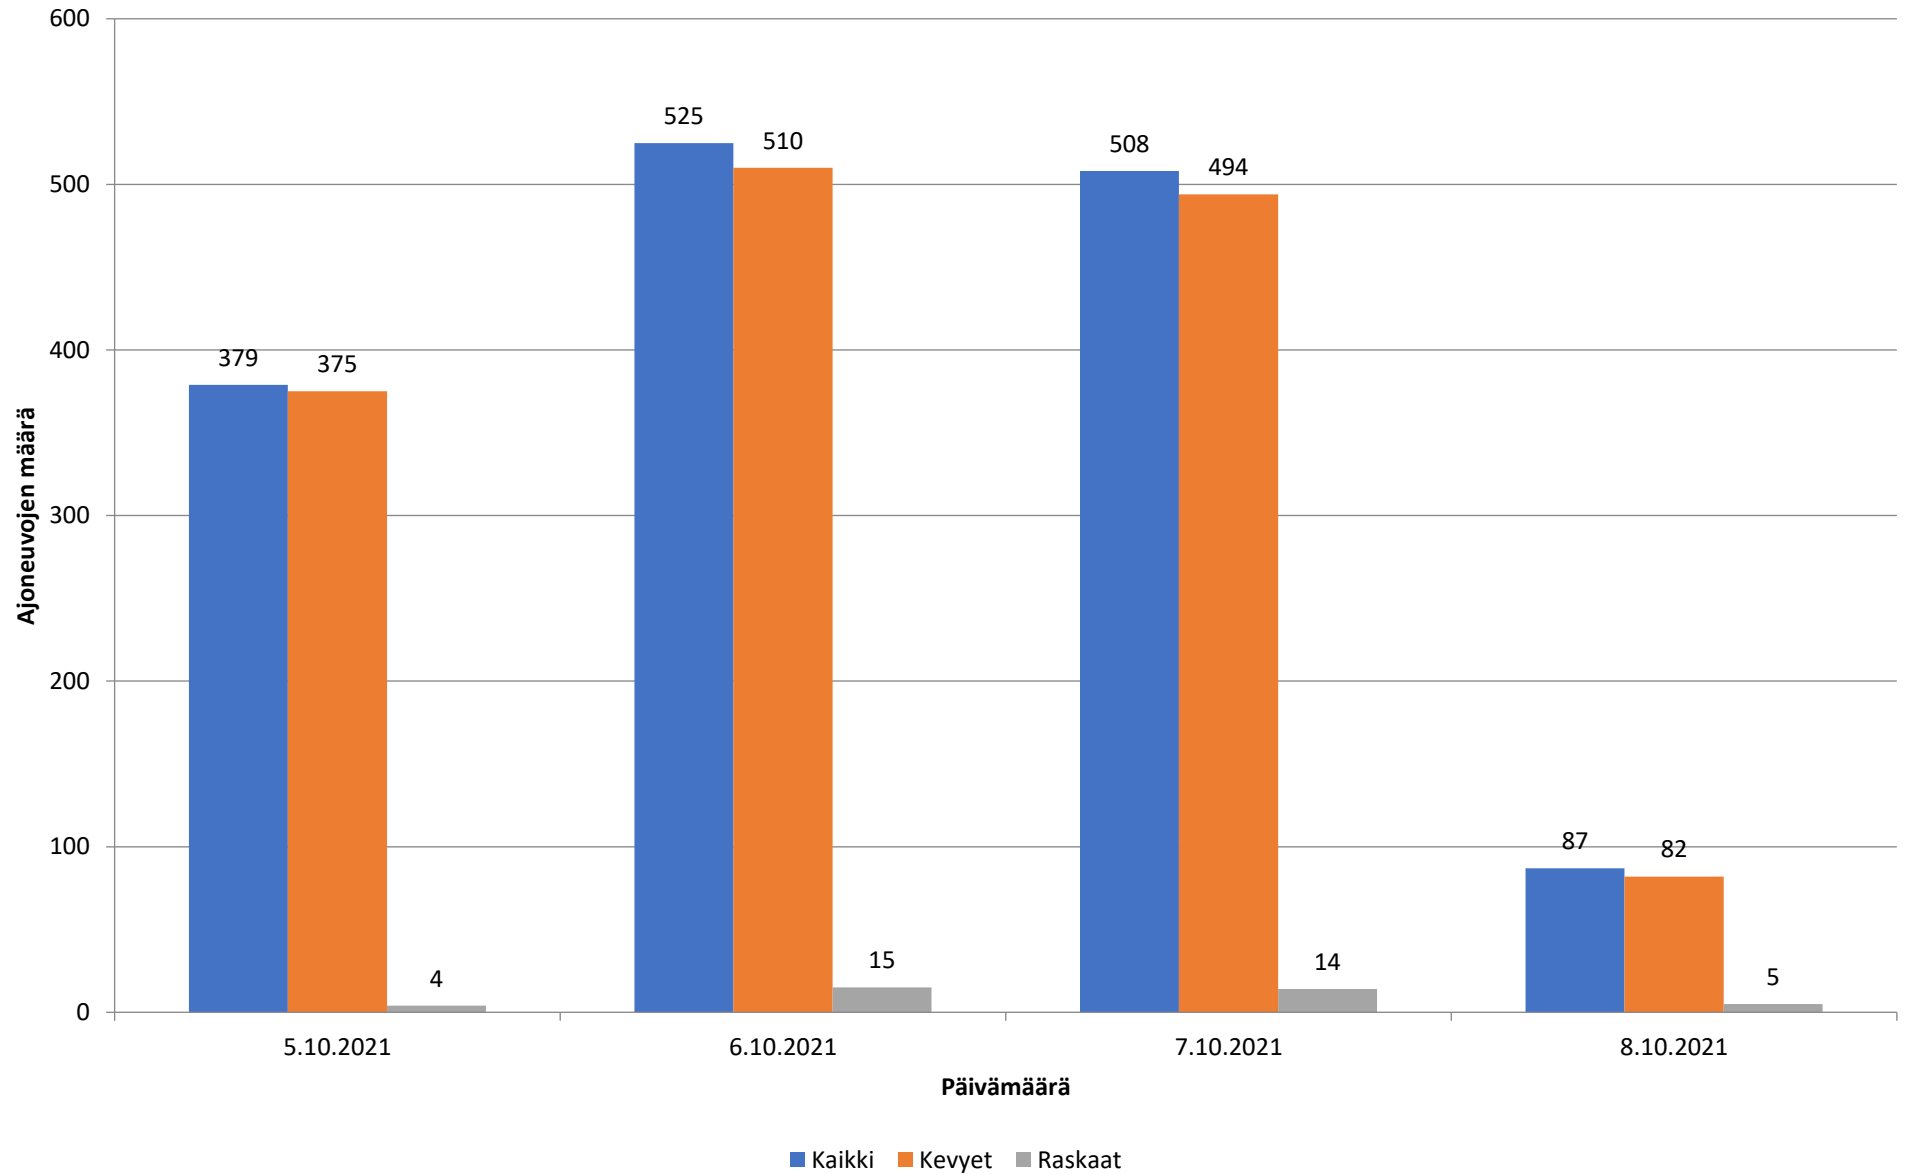

Liikennetiedot ajoneuvoryhmittäin - Piste 3 suunta A