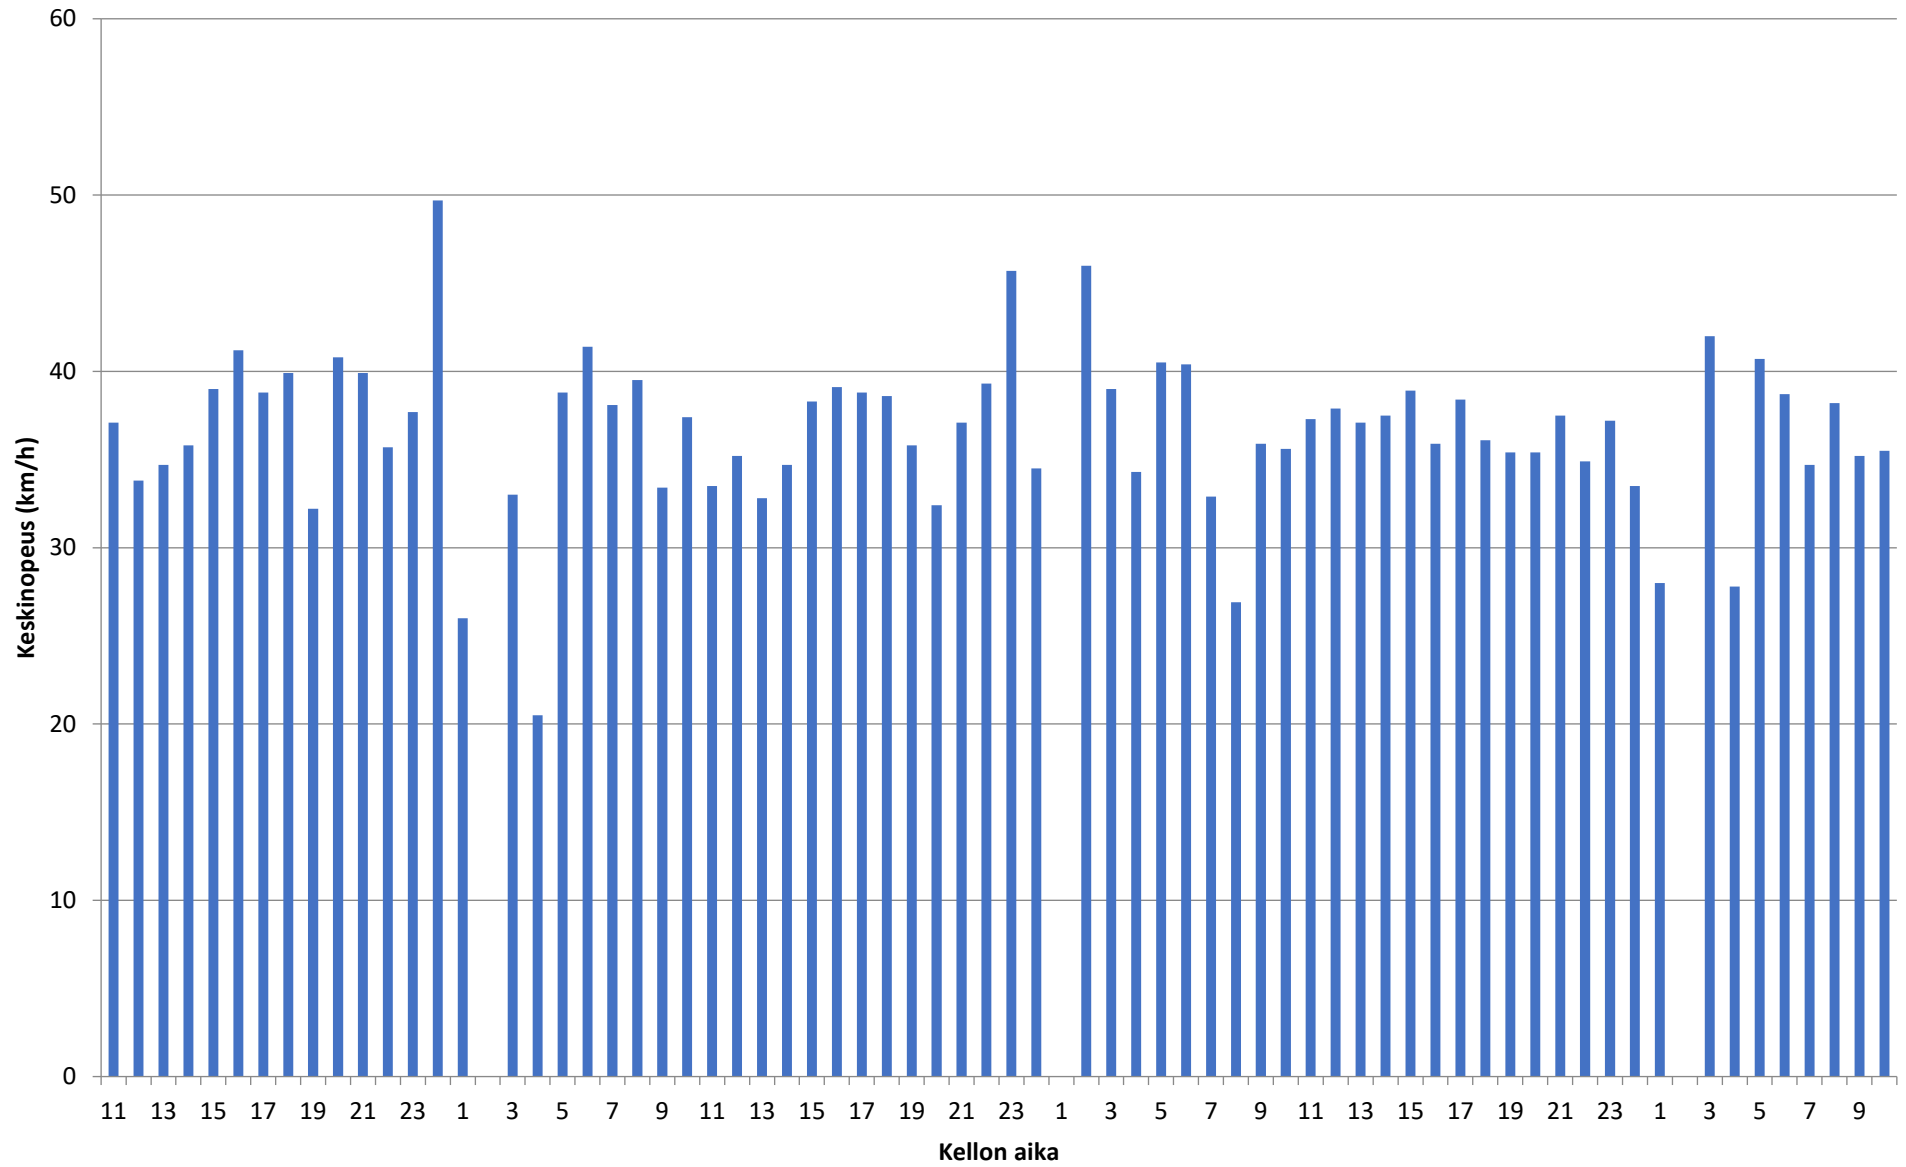

Liikennetiedot - 5.10.2021-8.10.2021 - Piste 3 suunta A

Keskinopeus - 5.10.2021-8.10.2021 - Piste 3 suunta A