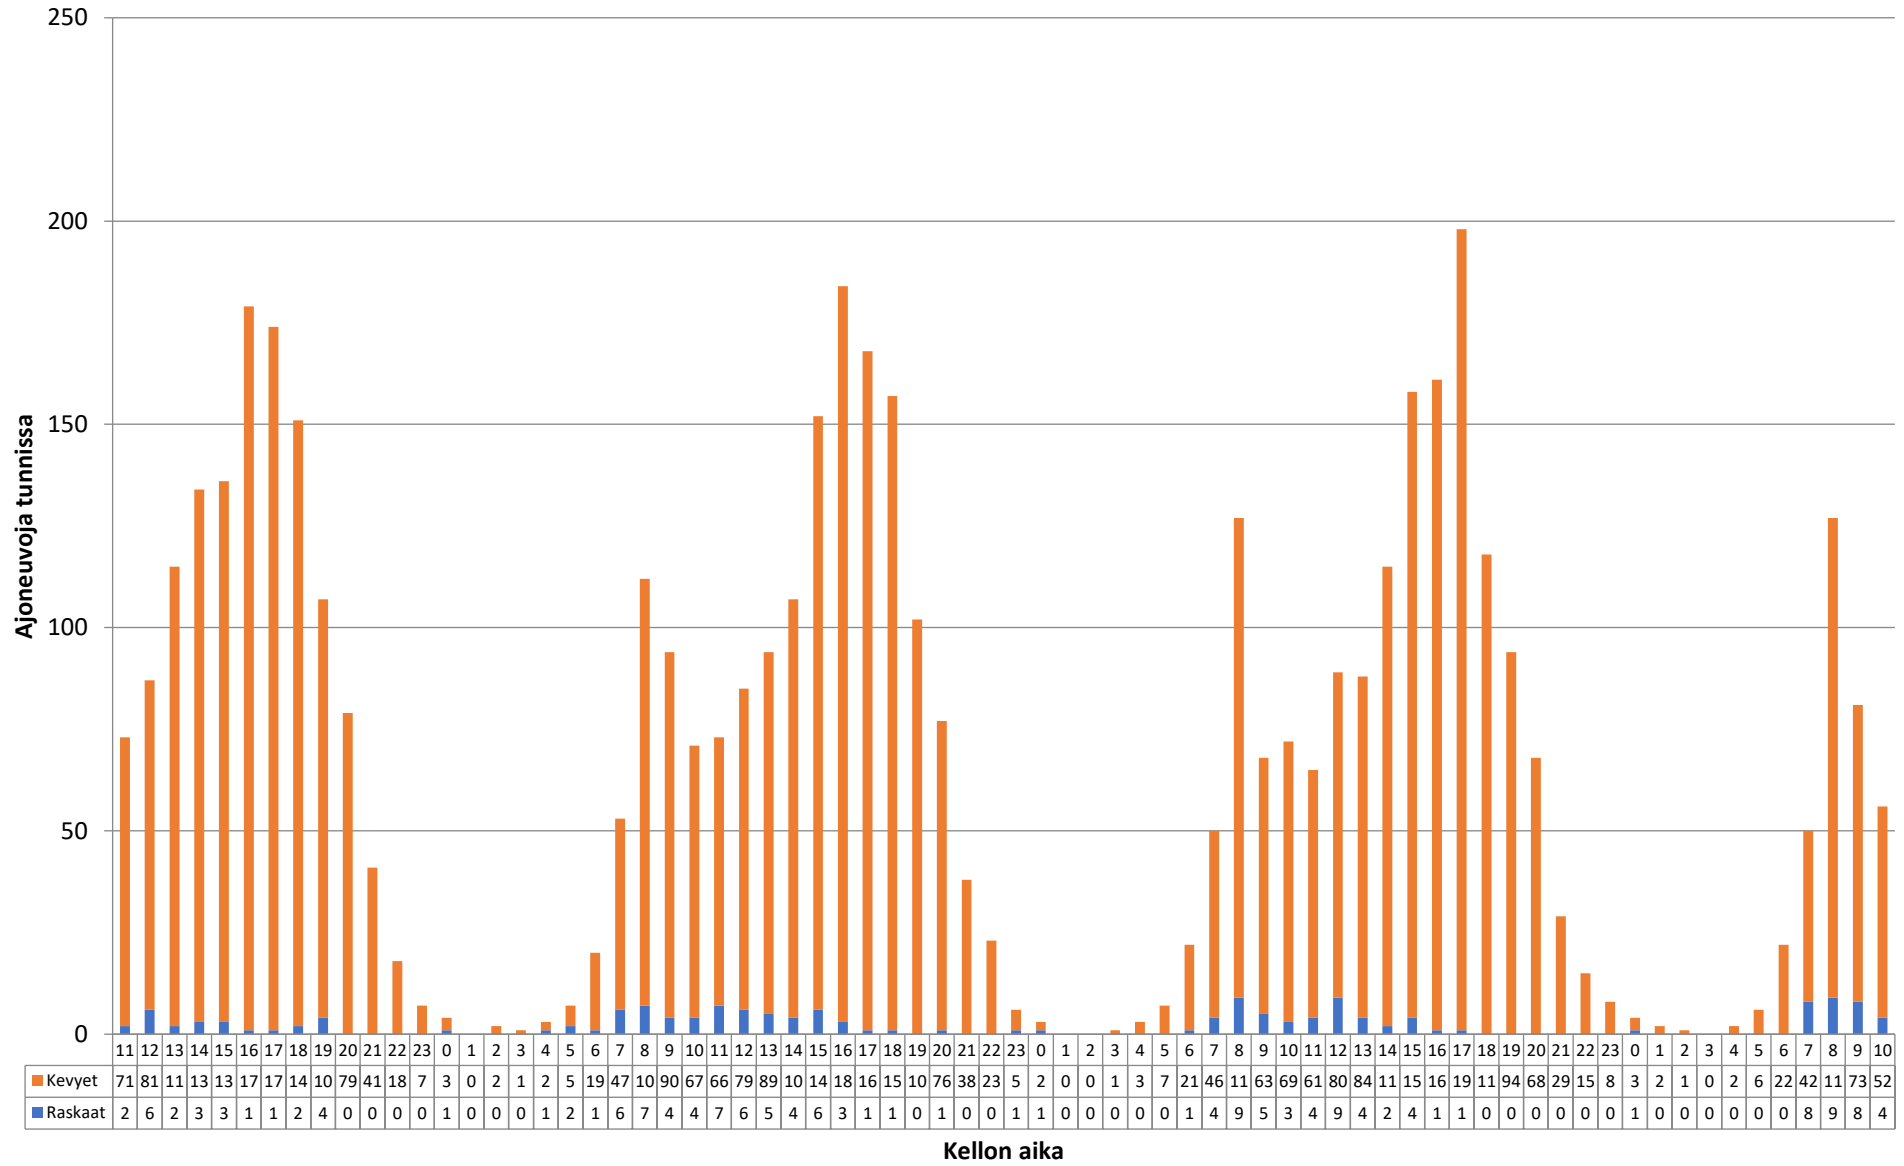

Nopeusjakauma - Koko mittaus - Piste 1 suunta A

Liikennetiedot ajoneuvoryhmittäin - 5.10.2021-8.10.2021 - Piste 1 suunta A

Keskinopeus - 5.10.2021-8.10.2021 - Piste 1 suunta A

Liikennetiedot - 5.10.2021-8.10.2021 - Piste 1 suunta A