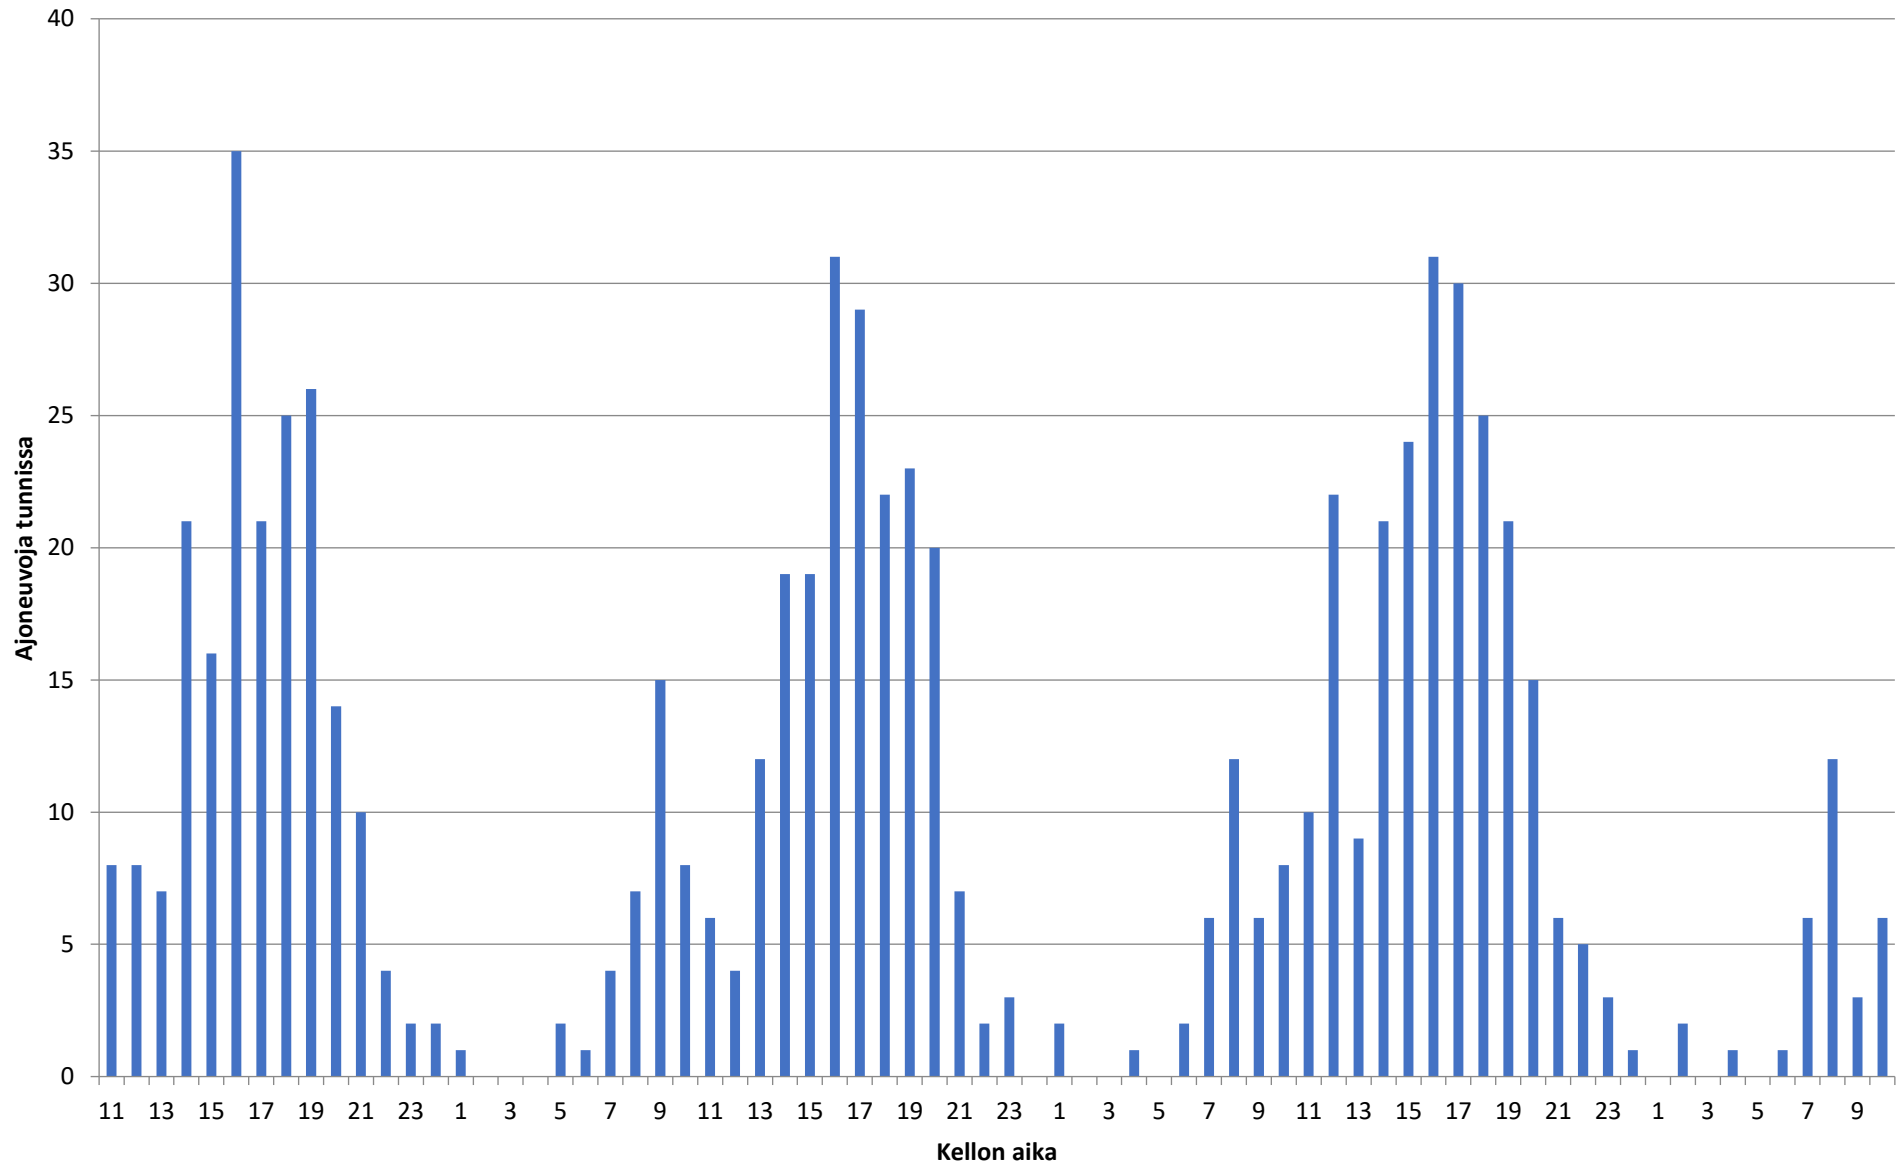

Liikennetiedot - 5.10.2021-8.10.2021 - Piste 2 suunta B

Piste 2 suunta B

Liikennetiedot					
Päivämäärä	Tunti	Ajoneuvoja	Keskinopeus (km/h)	Kevyet	Raskaat
5.10.2021	11	8	49,3	8	0
5.10.2021	12	8	41,8	7	1
5.10.2021	13	7	39,6	7	0
5.10.2021	14	21	47	21	0
5.10.2021	15	16	45,1	16	0
5.10.2021	16	35	46,4	35	0
5.10.2021	17	21	49,5	21	0
5.10.2021	18	25	45,3	25	0
5.10.2021	19	26	41,1	25	1
5.10.2021	20	14	40,6	14	0
5.10.2021	21	10	43,9	10	0
5.10.2021	22	4	48,3	4	0
5.10.2021	23	2	42	2	0
6.10.2021	0	2	36,5	2	0
6.10.2021	1	1	31	1	0
6.10.2021	2	0	0	0	0
6.10.2021	3	0	0	0	0
6.10.2021	4	0	0	0	0
6.10.2021	5	2	54,5	2	0
6.10.2021	6	1	46	1	0
6.10.2021	7	4	36,8	4	0
6.10.2021	8	7	45,6	7	0
6.10.2021	9	15	44,3	15	0
6.10.2021	10	8	45,3	8	0
6.10.2021	11	6	45,8	6	0
6.10.2021	12	4	46,8	4	0
6.10.2021	13	12	45	12	0
6.10.2021	14	19	49,5	19	0
6.10.2021	15	19	43,9	19	0
6.10.2021	16	31	47,2	31	0
6.10.2021	17	29	44,3	28	1
6.10.2021	18	22	45,5	21	1
6.10.2021	19	23	41,3	22	1
6.10.2021	20	20	43,6	19	1
6.10.2021	21	7	39,7	7	0
6.10.2021	22	2	45	2	0
6.10.2021	23	3	57	3	0
7.10.2021	0	0	0	0	0
7.10.2021	1	2	40	2	0
7.10.2021	2	0	0	0	0
7.10.2021	3	0	0	0	0
7.10.2021	4	1	58	1	0
7.10.2021	5	0	0	0	0
7.10.2021	6	2	28,5	2	0