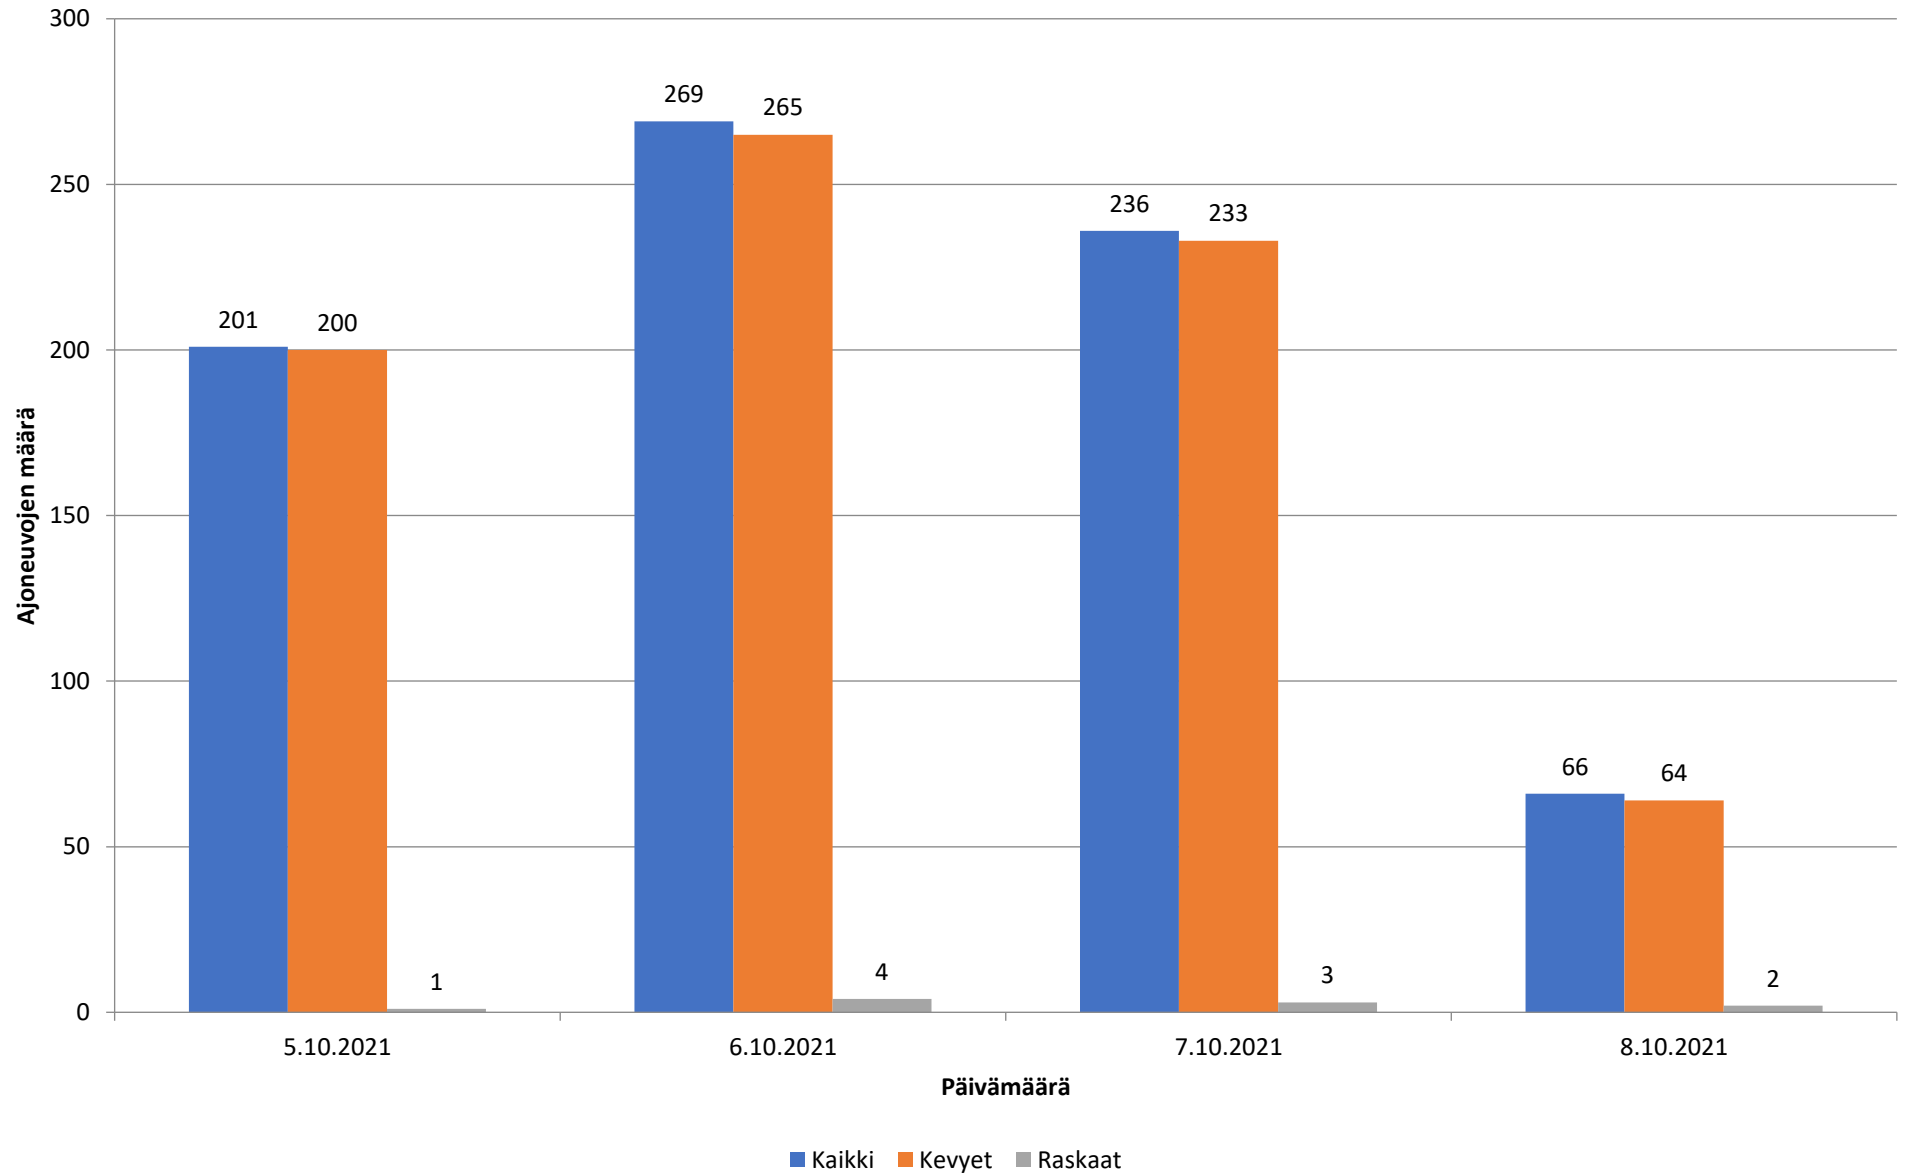

Liikennetiedot ajoneuvoryhmittäin - Piste 4 suunta A