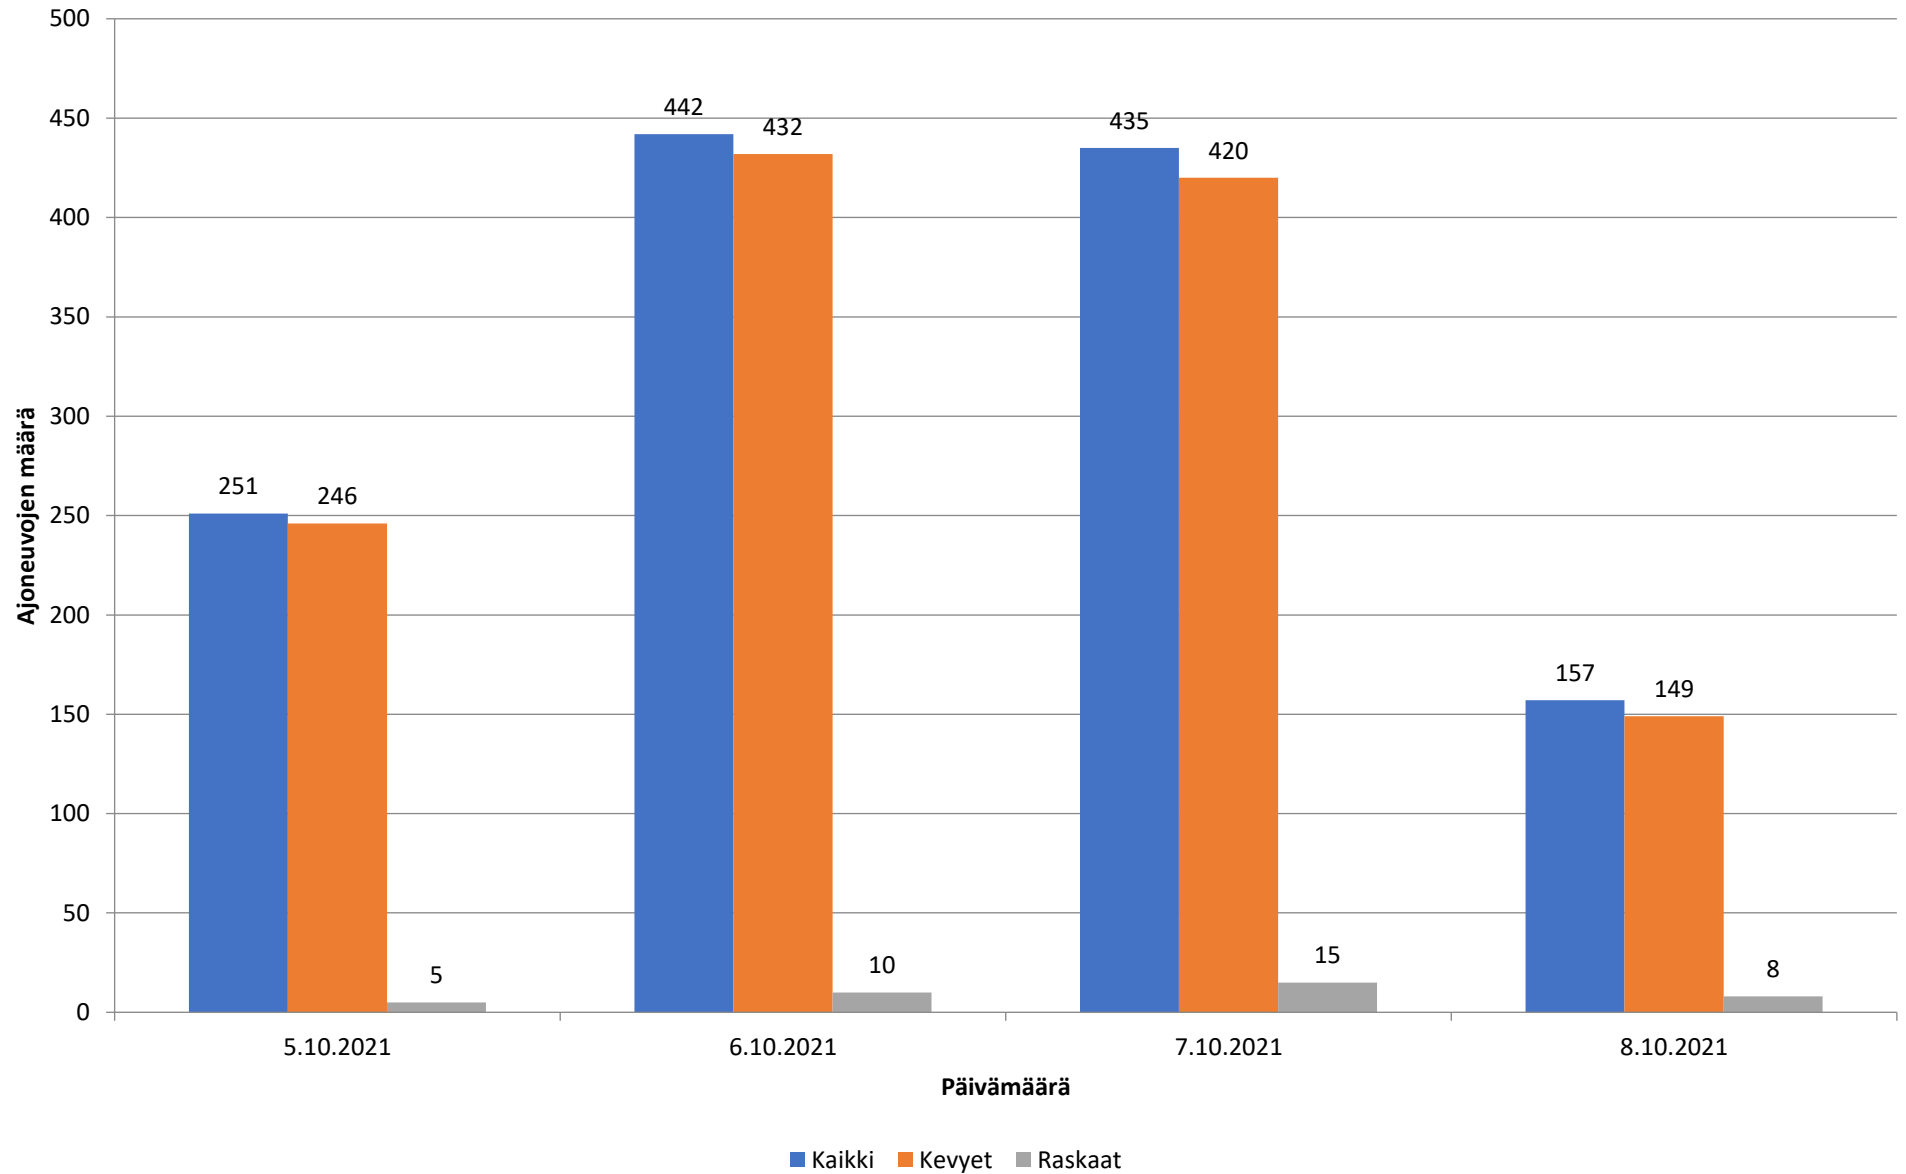

Nopeusjakauma - Koko mittaus - Piste 3 suunta B

Liikennetiedot ajoneuvoryhmittäin - Piste 3 suunta B