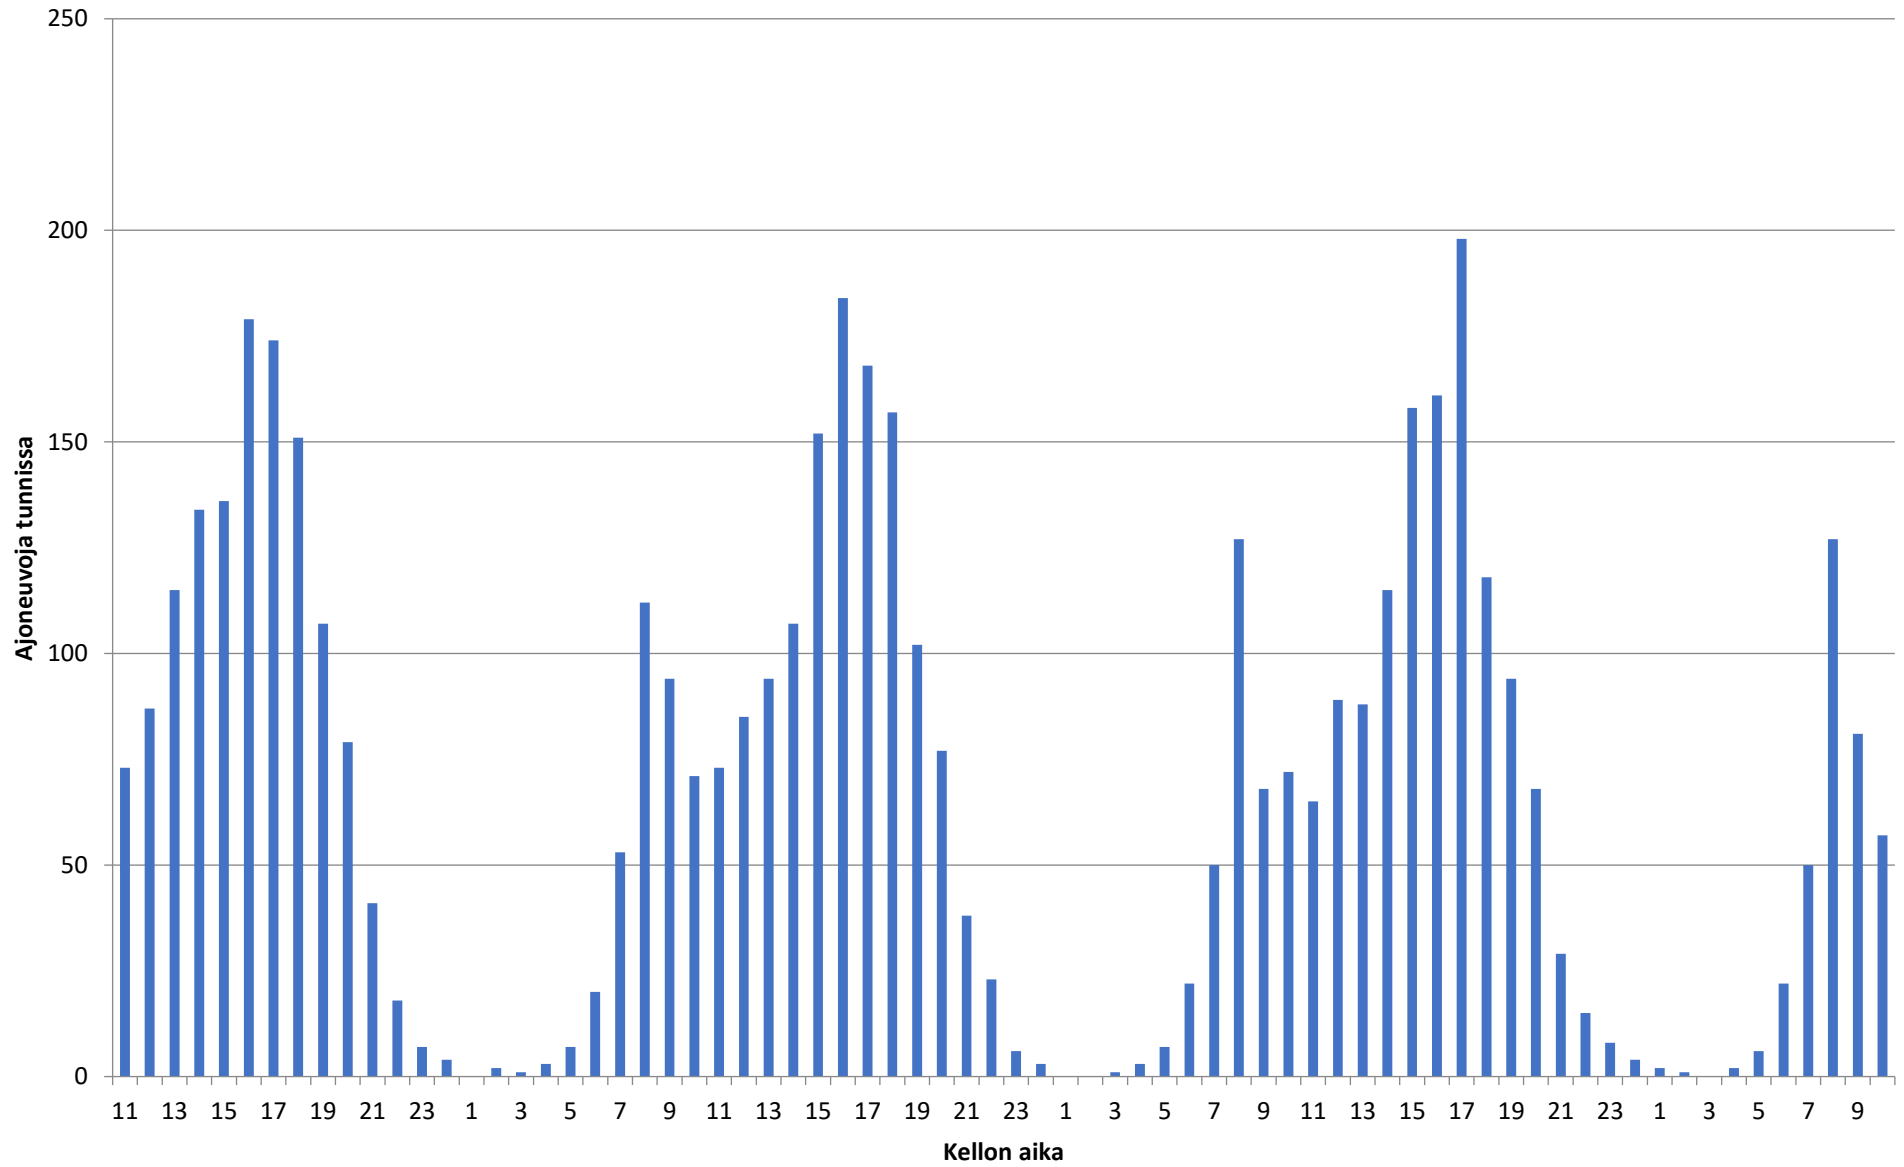

Nopeusjakauma - Koko mittaus - Piste 1 suunta A

Liikennetiedot ajoneuvoryhmittäin - 5.10.2021-8.10.2021 - Piste 1 suunta A

Keskinopeus - 5.10.2021-8.10.2021 - Piste 1 suunta A

Liikennetiedot - 5.10.2021-8.10.2021 - Piste 1 suunta A

Piste 1 suunta A

Liikennetiedot					
Päivämäärä	Tunti	Ajoneuvoja	Keskinopeus (km/h)	Kevyet	Raskaat
5.10.2021	11	73	37,3	71	2
5.10.2021	12	87	38,4	81	6
5.10.2021	13	115	38,8	113	2
5.10.2021	14	134	39	131	3
5.10.2021	15	136	38,8	133	3
5.10.2021	16	179	38,3	178	1
5.10.2021	17	174	38,9	173	1
5.10.2021	18	151	38,2	149	2
5.10.2021	19	107	37,2	103	4
5.10.2021	20	79	38,7	79	0
5.10.2021	21	41	43,2	41	0
5.10.2021	22	18	41,9	18	0
5.10.2021	23	7	37,7	7	0
6.10.2021	0	4	43,8	3	1
6.10.2021	1	0	0	0	0
6.10.2021	2	2	40	2	0
6.10.2021	3	1	56	1	0
6.10.2021	4	3	41,3	2	1
6.10.2021	5	7	40,1	5	2
6.10.2021	6	20	36,6	19	1
6.10.2021	7	53	36,9	47	6
6.10.2021	8	112	37,6	105	7
6.10.2021	9	94	37,9	90	4
6.10.2021	10	71	36	67	4
6.10.2021	11	73	38,6	66	7
6.10.2021	12	85	38,5	79	6
6.10.2021	13	94	38,5	89	5
6.10.2021	14	107	39,3	103	4
6.10.2021	15	152	38,6	146	6
6.10.2021	16	184	37,4	181	3
6.10.2021	17	168	38,4	167	1
6.10.2021	18	157	37,5	156	1
6.10.2021	19	102	36,8	102	0
6.10.2021	20	77	39,2	76	1
6.10.2021	21	38	40,5	38	0
6.10.2021	22	23	42,5	23	0
6.10.2021	23	6	41,7	5	1
7.10.2021	0	3	42	2	1
7.10.2021	1	0	0	0	0
7.10.2021	2	0	0	0	0
7.10.2021	3	1	66	1	0
7.10.2021	4	3	40	3	0
7.10.2021	5	7	39	7	0
7.10.2021	6	22	38,7	21	1