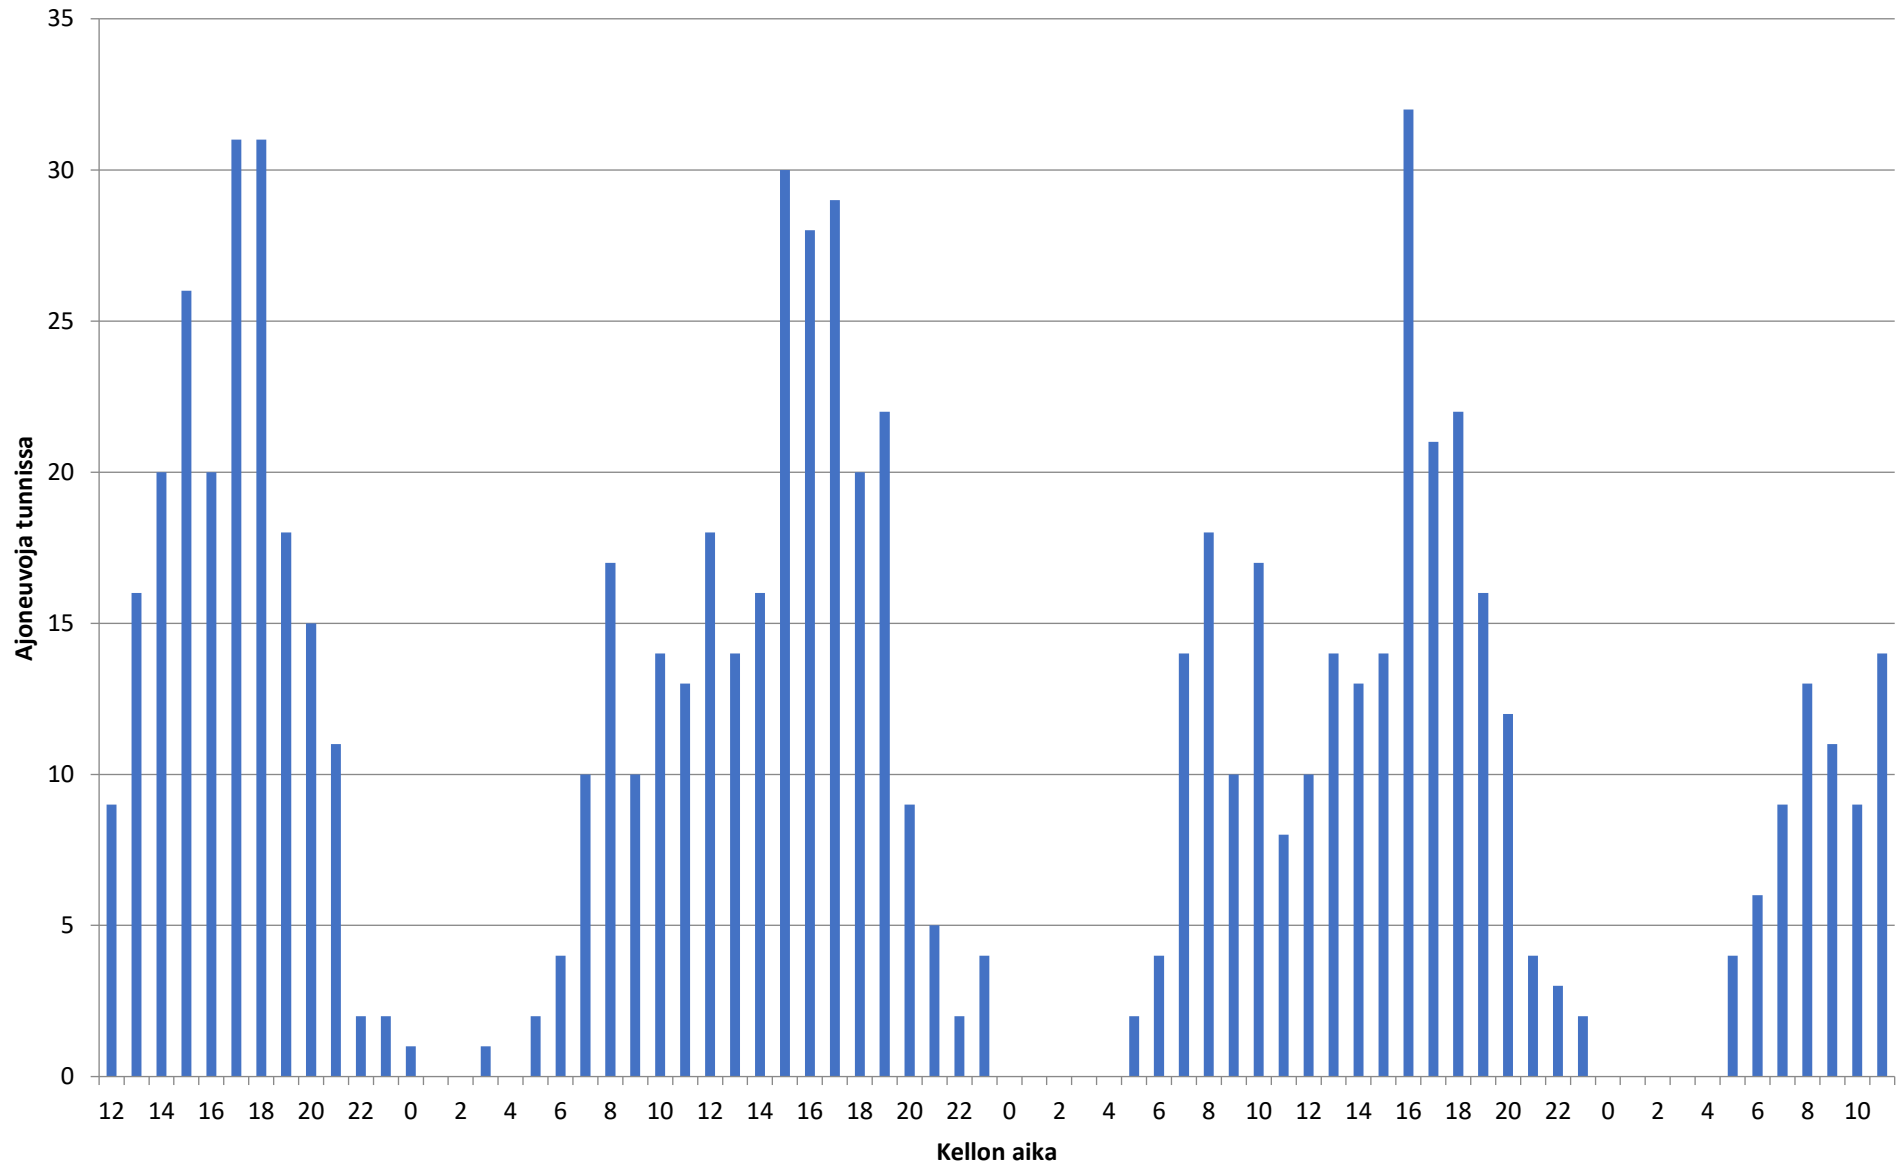

Liikennetiedot - 5.10.2021-8.10.2021 - Piste 4 suunta A

Piste 4 suunta A

Liikennetiedot					
Päivämäärä	Tunti	Ajoneuvoja	Keskinopeus (km/h)	Kevyet	Raskaat
5.10.2021	12	9	44,9	8	1
5.10.2021	13	16	45,6	16	0
5.10.2021	14	20	47	20	0
5.10.2021	15	26	47,8	26	0
5.10.2021	16	20	47,6	20	0
5.10.2021	17	31	44,9	31	0
5.10.2021	18	31	42,9	31	0
5.10.2021	19	18	42,6	18	0
5.10.2021	20	15	46,7	15	0
5.10.2021	21	11	44,8	11	0
5.10.2021	22	2	50,5	2	0
5.10.2021	23	2	39	2	0
6.10.2021	0	1	60	1	0
6.10.2021	1	0	0	0	0
6.10.2021	2	0	0	0	0
6.10.2021	3	1	26	1	0
6.10.2021	4	0	0	0	0
6.10.2021	5	2	53	2	0
6.10.2021	6	4	51,8	4	0
6.10.2021	7	10	44,2	10	0
6.10.2021	8	17	45,2	17	0
6.10.2021	9	10	43,6	10	0
6.10.2021	10	14	48,7	12	2
6.10.2021	11	13	43,8	13	0
6.10.2021	12	18	49,8	18	0
6.10.2021	13	14	46	14	0
6.10.2021	14	16	38,8	15	1
6.10.2021	15	30	44,9	30	0
6.10.2021	16	28	50,1	27	1
6.10.2021	17	29	46,1	29	0
6.10.2021	18	20	48,1	20	0
6.10.2021	19	22	40	22	0
6.10.2021	20	9	43,7	9	0
6.10.2021	21	5	38,2	5	0
6.10.2021	22	2	55	2	0
6.10.2021	23	4	47,8	4	0
7.10.2021	0	0	0	0	0
7.10.2021	1	0	0	0	0
7.10.2021	2	0	0	0	0
7.10.2021	3	0	0	0	0
7.10.2021	4	0	0	0	0
7.10.2021	5	2	51,5	2	0
7.10.2021	6	4	48,8	4	0
7.10.2021	7	14	47,2	14	0