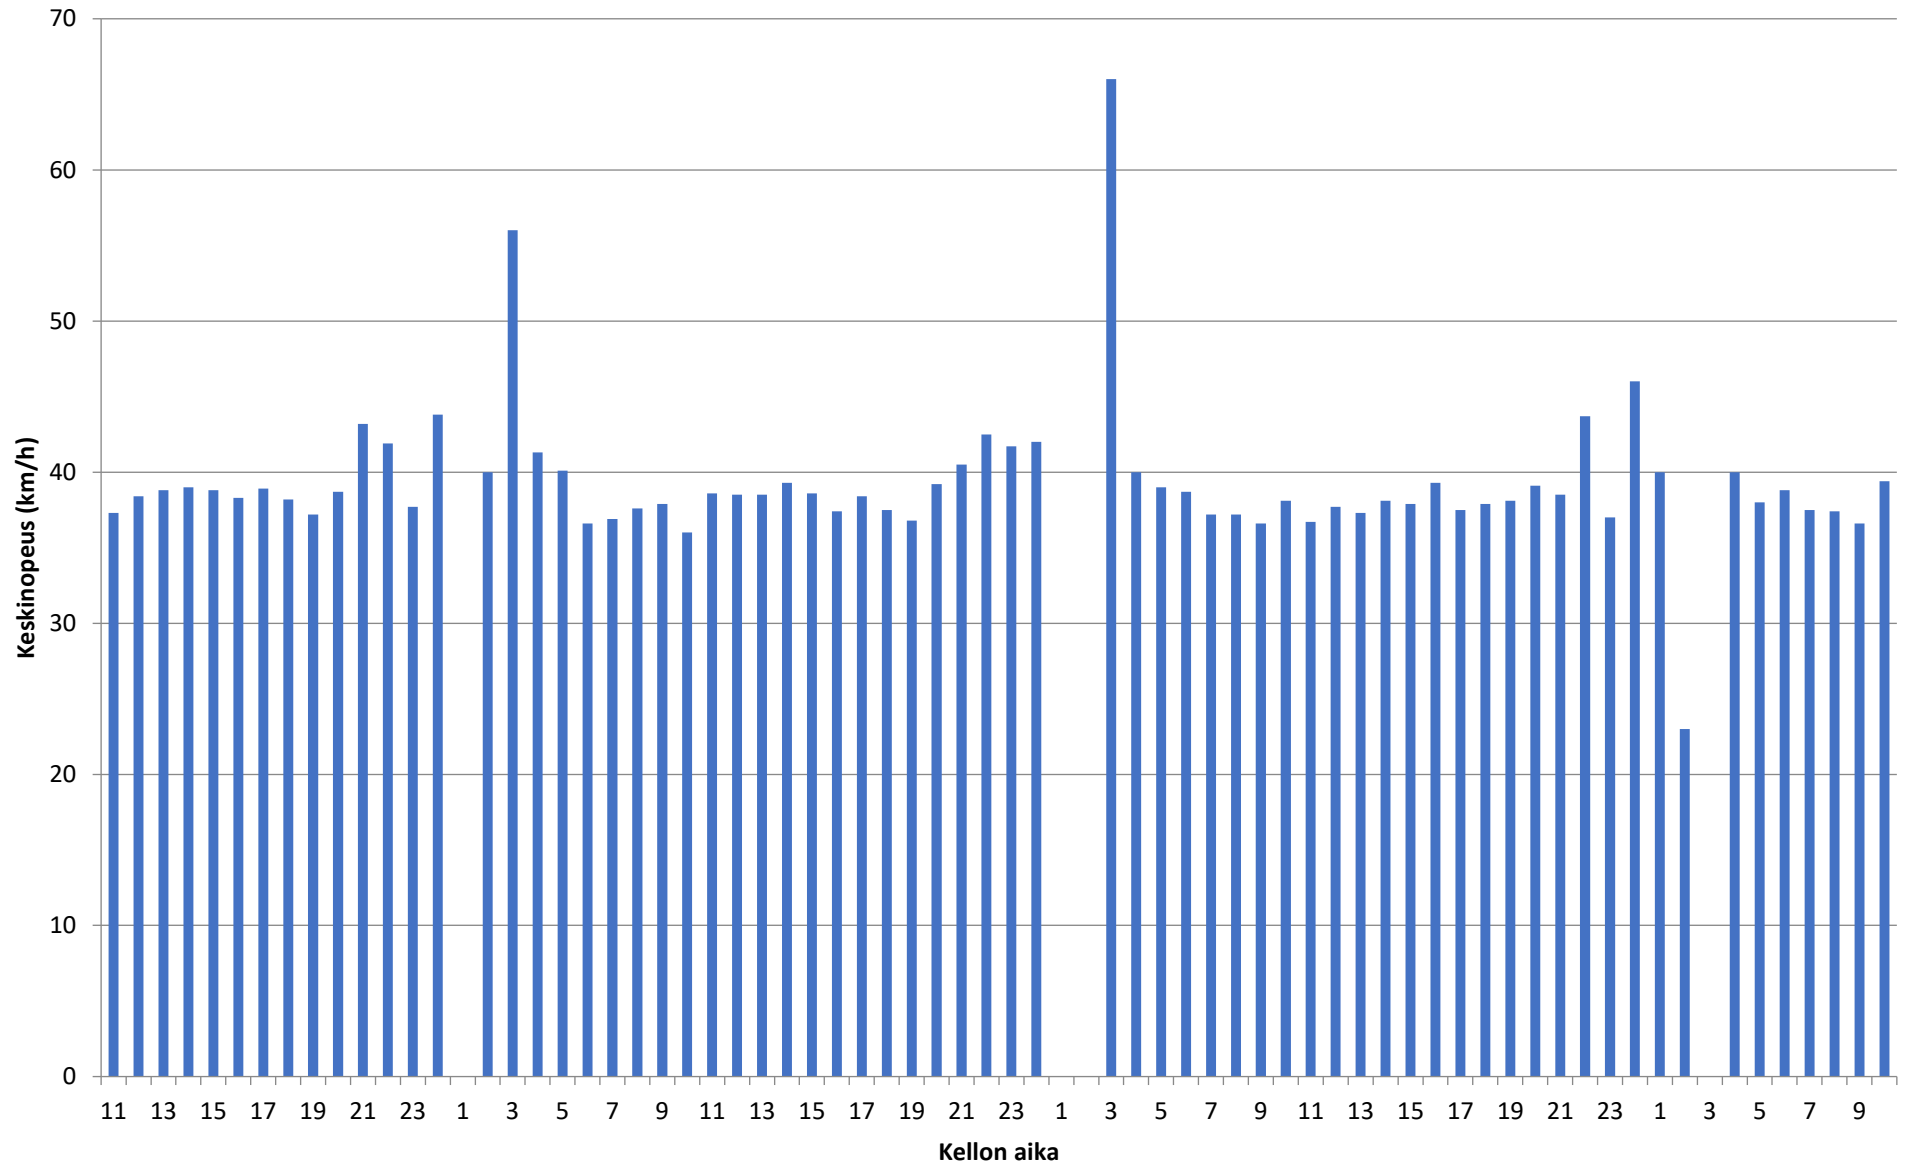

Nopeusjakauma - Koko mittaus - Piste 1 suunta A

Liikennetiedot ajoneuvoryhmittäin - 5.10.2021-8.10.2021 - Piste 1 suunta A

Keskinopeus - 5.10.2021-8.10.2021 - Piste 1 suunta A

Liikennetiedot - 5.10.2021-8.10.2021 - Piste 1 suunta A