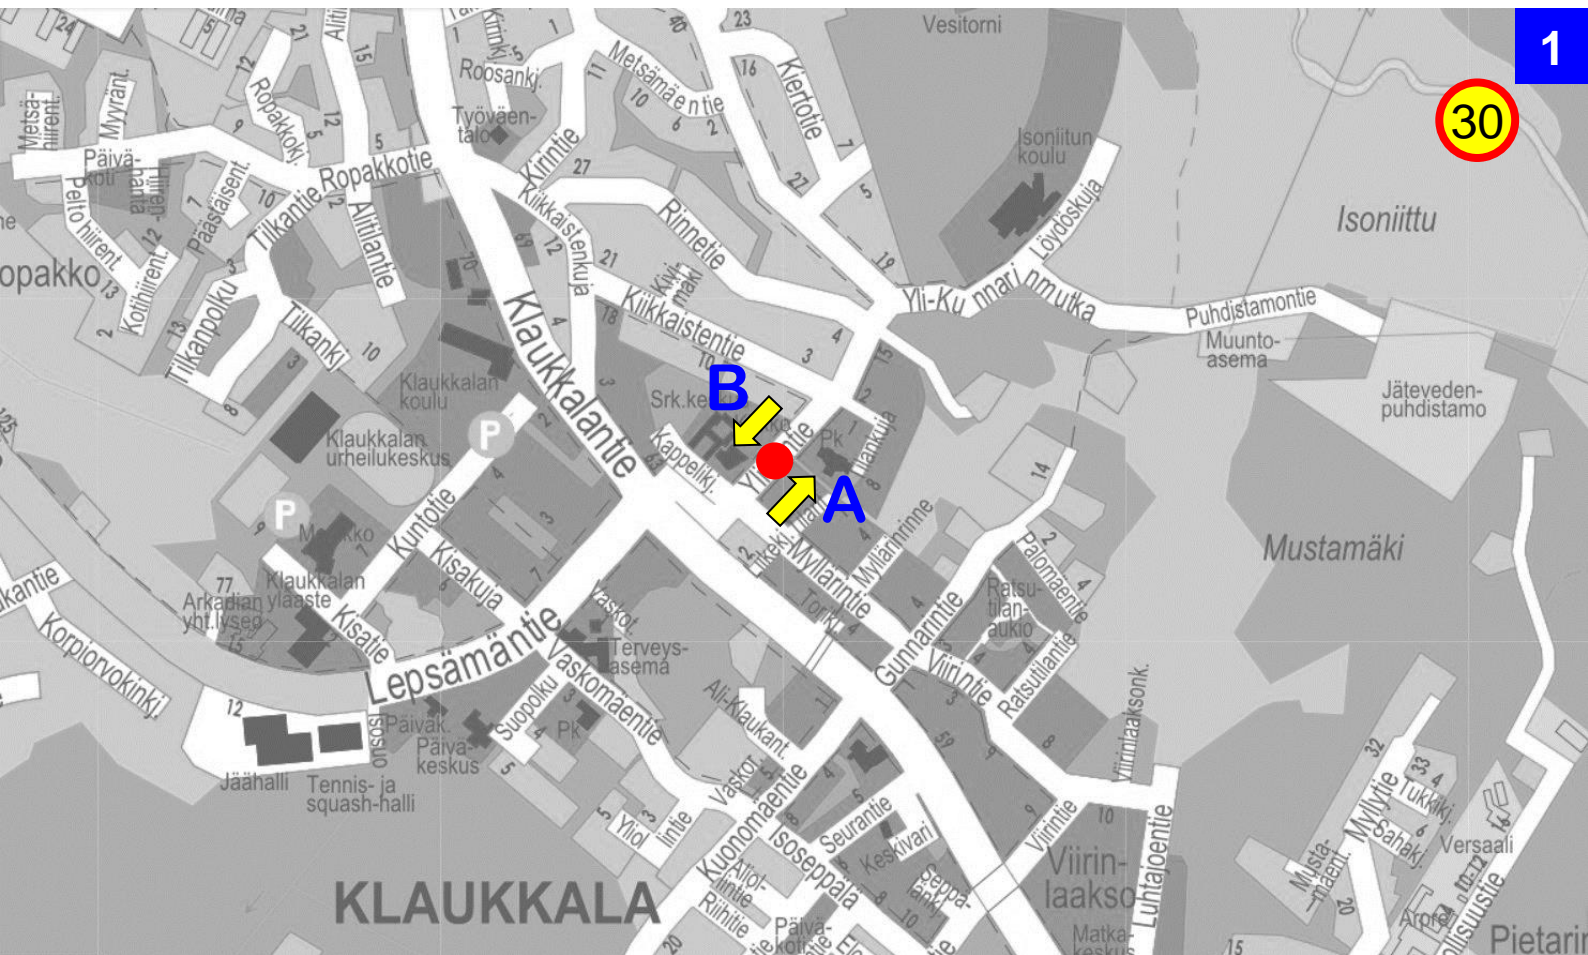

2 Vuorenhaltijantie

1 Ylitilantie

1 Ylitolantie (Klaukkala)

2 Vuorenhaltijantie (Klaukkala)

3 Seppäläntie (Nurmijärvi kk)

4 Vanha Rajamäentie (Rajamäki)

5 Vehmaskorventie (Herunen)

Liikennetiedot ajoneuvoryhmittäin - Piste 1 suunta A