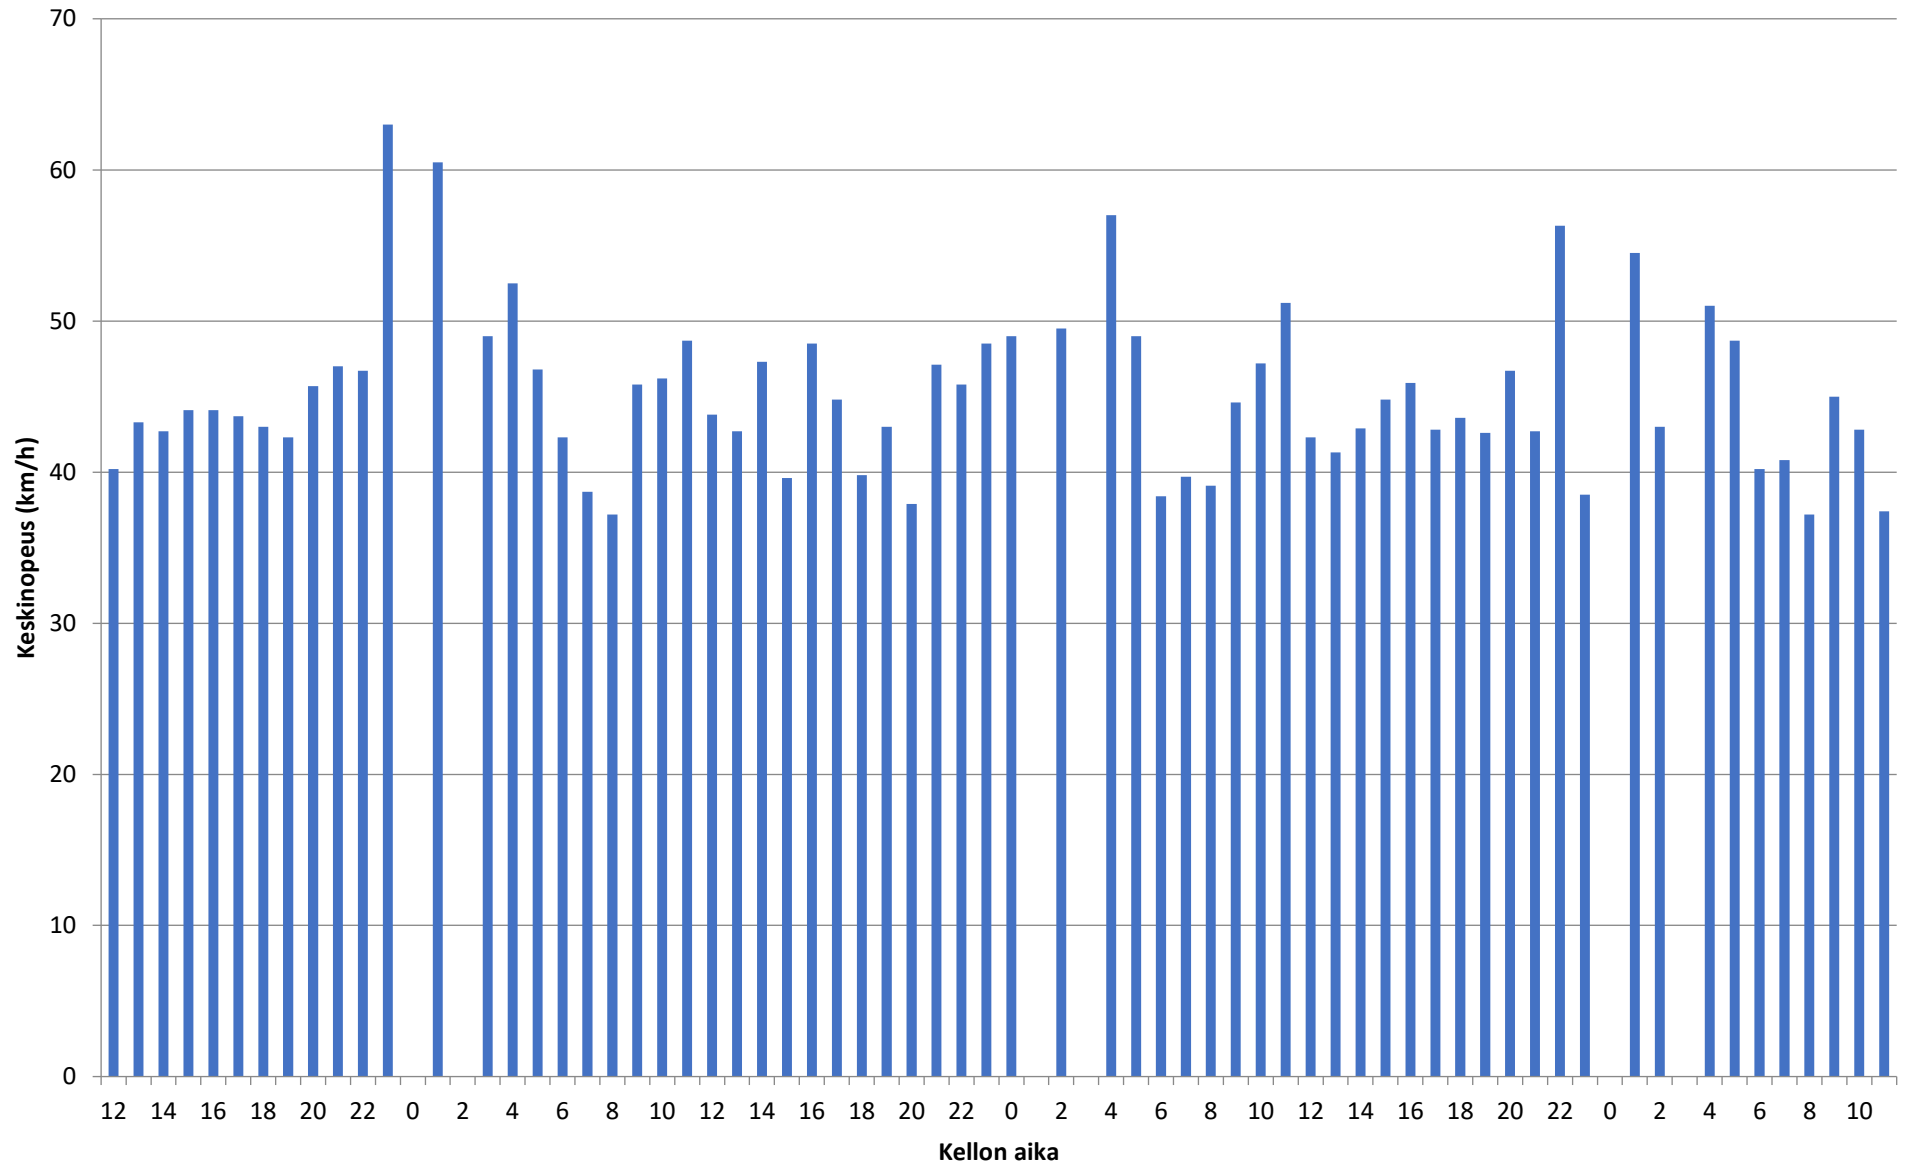

Liikennetiedot - 5.10.2021-8.10.2021 - Piste 4 suunta B

Keskinopeus - 5.10.2021-8.10.2021 - Piste 4 suunta B