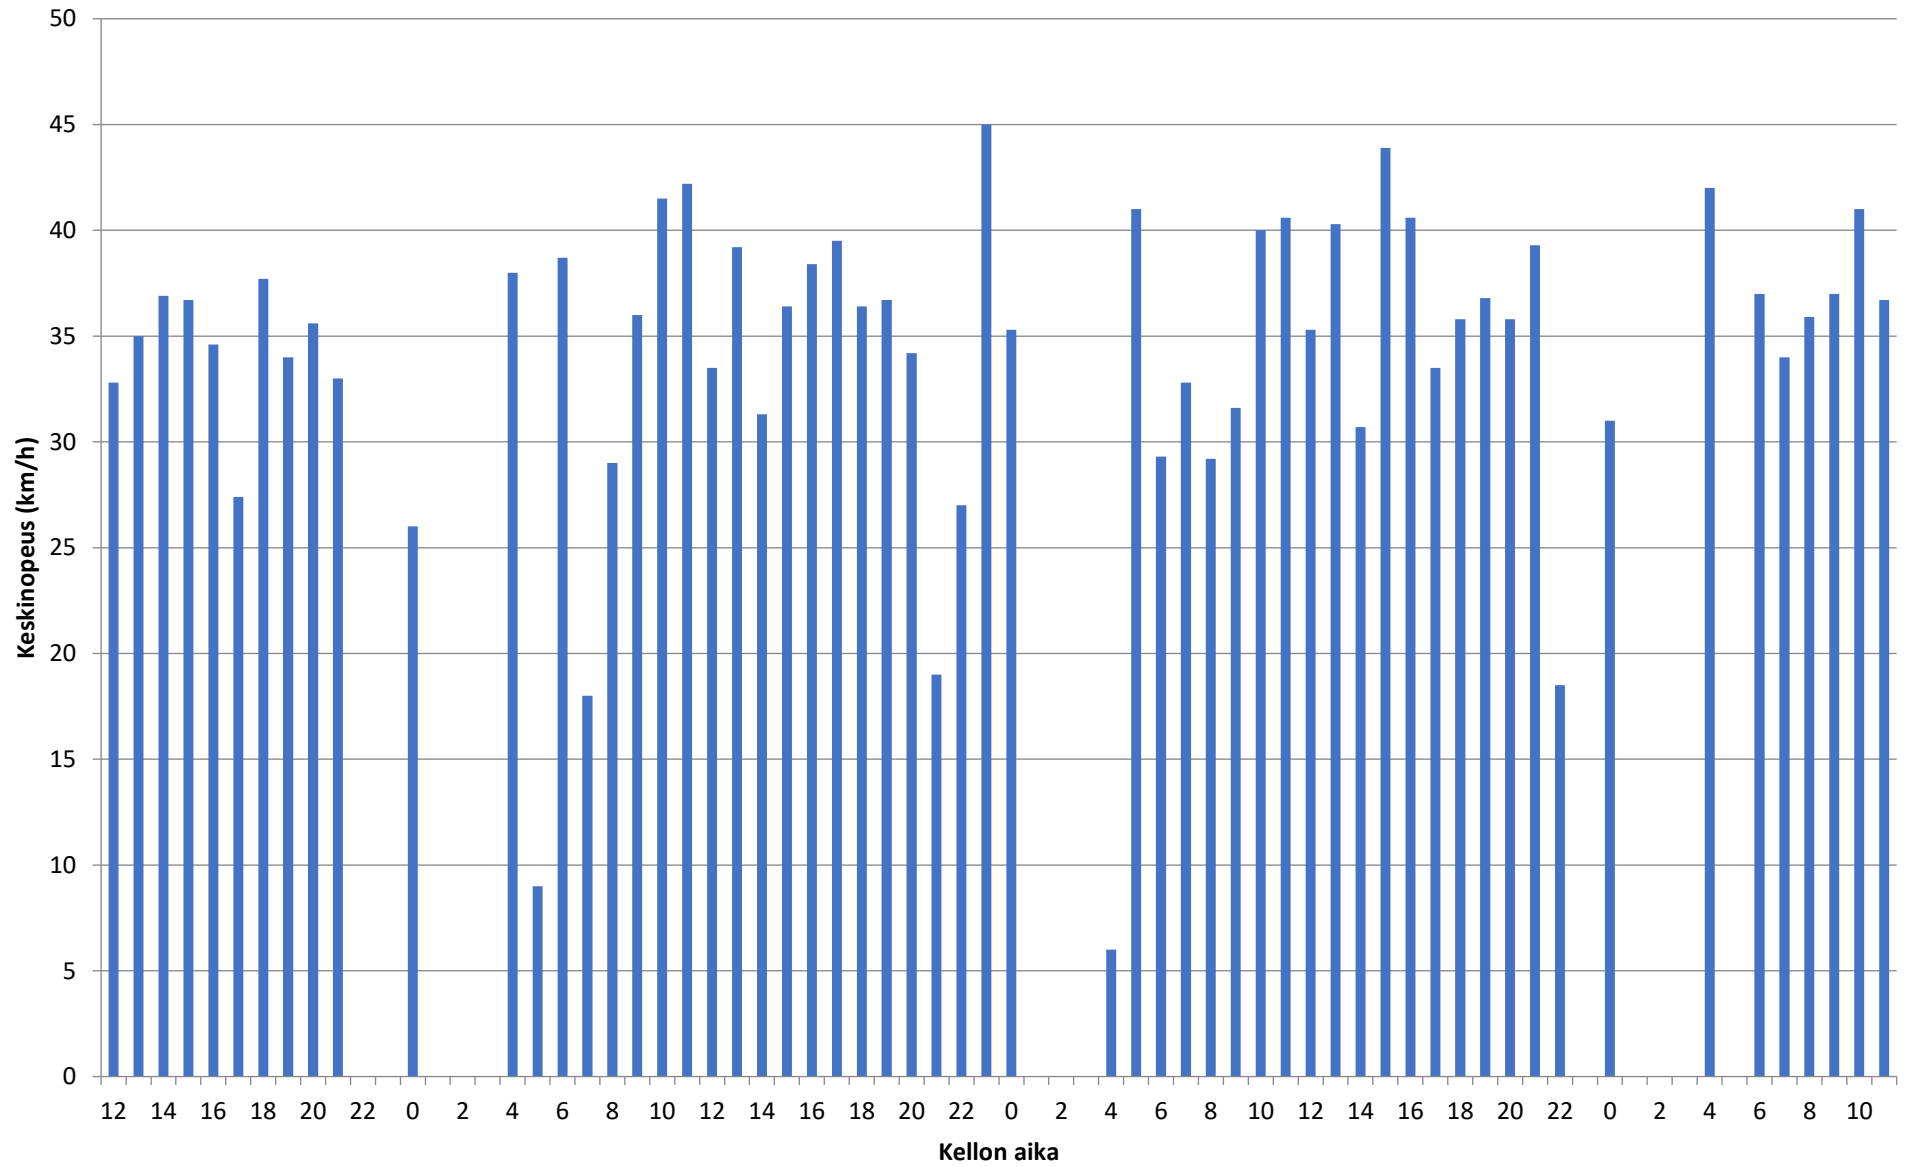

Liikennetiedot - 5.10.2021-8.10.2021 - Piste 5 suunta A

Keskinopeus - 5.10.2021-8.10.2021 - Piste 5 suunta A