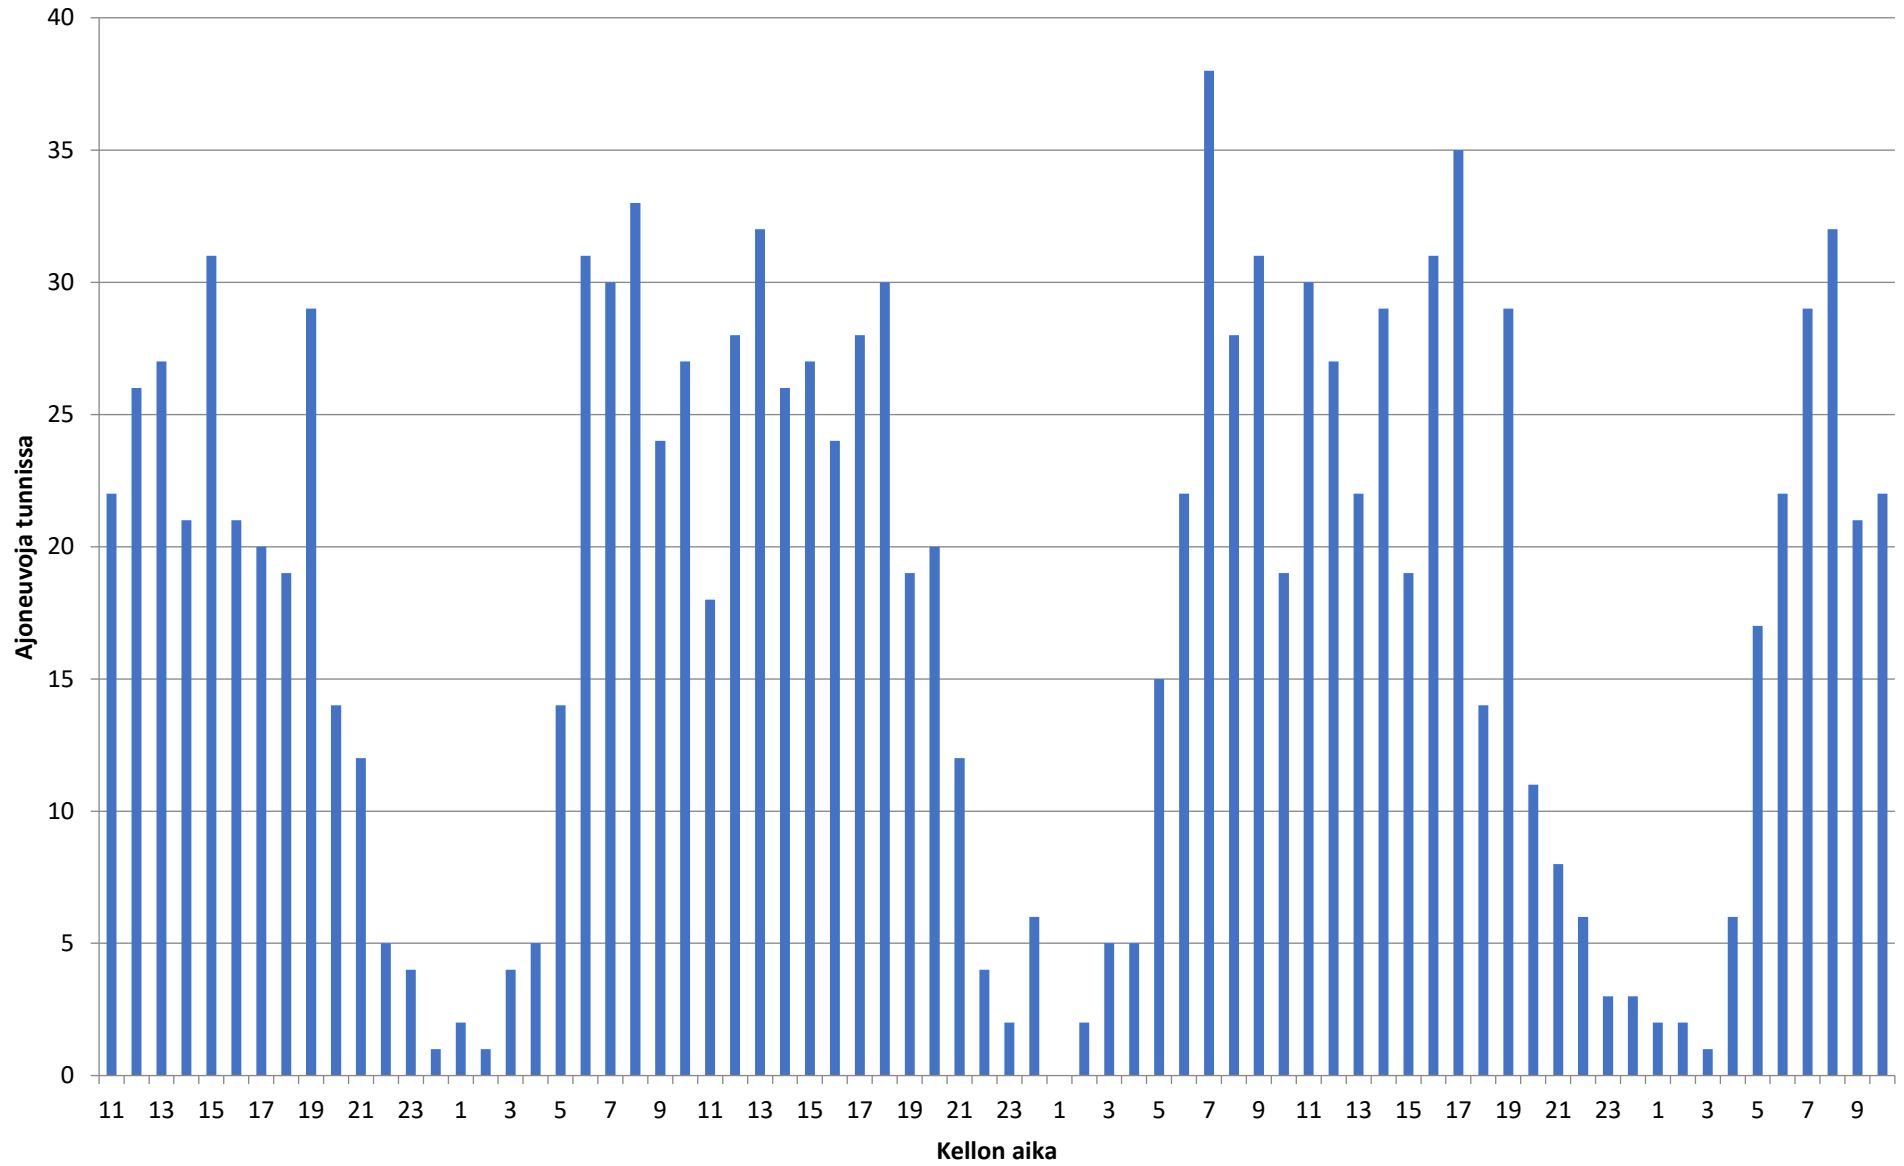

Liikennetiedot - 5.10.2021-8.10.2021 - Piste 3 suunta B

Piste 3 suunta B

Liikennetiedot					
Päivämäärä	Tunti	Ajoneuvoja	Keskinopeus (km/h)	Kevyet	Raskaat
5.10.2021	11	22	41,1	22	0
5.10.2021	12	26	38,1	24	2
5.10.2021	13	27	36,2	26	1
5.10.2021	14	21	42,6	21	0
5.10.2021	15	31	41,8	30	1
5.10.2021	16	21	40	21	0
5.10.2021	17	20	40,1	19	1
5.10.2021	18	19	45,2	19	0
5.10.2021	19	29	38,9	29	0
5.10.2021	20	14	43,9	14	0
5.10.2021	21	12	44,8	12	0
5.10.2021	22	5	42	5	0
5.10.2021	23	4	41,5	4	0
6.10.2021	0	1	35	1	0
6.10.2021	1	2	39,5	2	0
6.10.2021	2	1	57	1	0
6.10.2021	3	4	40,8	4	0
6.10.2021	4	5	42,2	5	0
6.10.2021	5	14	38,9	14	0
6.10.2021	6	31	36,7	30	1
6.10.2021	7	30	41,5	28	2
6.10.2021	8	33	42	32	1
6.10.2021	9	24	37,4	23	1
6.10.2021	10	27	39,4	26	1
6.10.2021	11	18	33,4	17	1
6.10.2021	12	28	40,1	28	0
6.10.2021	13	32	36,3	32	0
6.10.2021	14	26	38	25	1
6.10.2021	15	27	41,8	26	1
6.10.2021	16	24	37,1	24	0
6.10.2021	17	28	39,8	28	0
6.10.2021	18	30	42,2	29	1
6.10.2021	19	19	38,8	19	0
6.10.2021	20	20	38,4	20	0
6.10.2021	21	12	36,7	12	0
6.10.2021	22	4	43	4	0
6.10.2021	23	2	43	2	0
7.10.2021	0	6	32,3	6	0
7.10.2021	1	0	0	0	0
7.10.2021	2	2	45,5	2	0
7.10.2021	3	5	44	5	0
7.10.2021	4	5	42,2	5	0
7.10.2021	5	15	40,7	14	1
7.10.2021	6	22	37,2	22	0