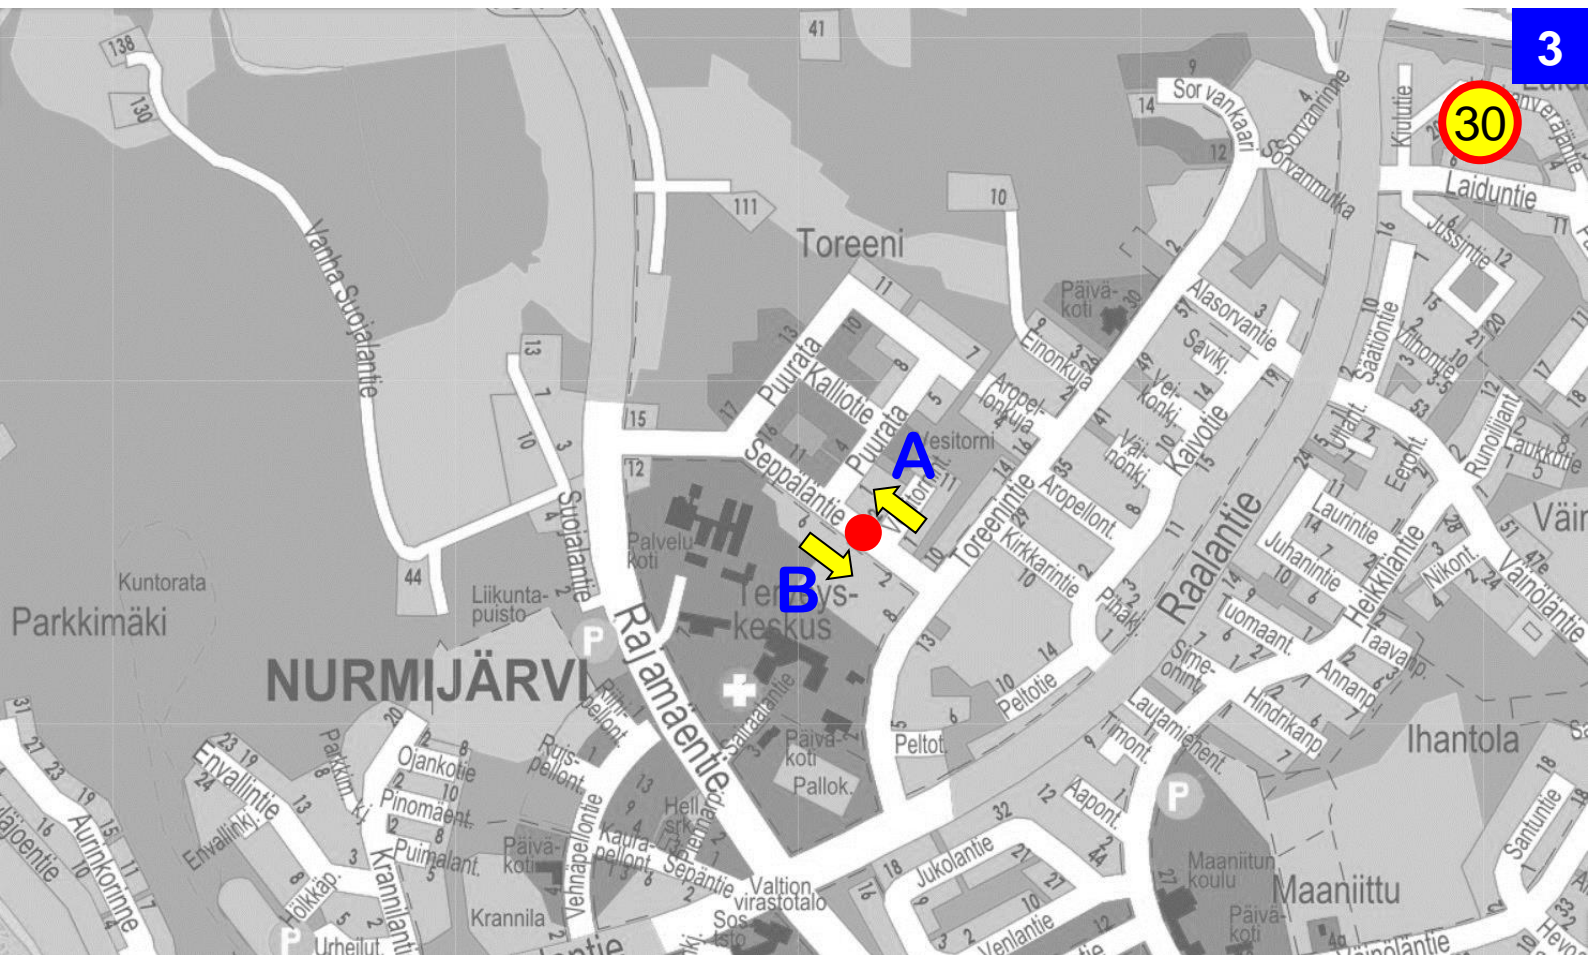

2 Vuorenhaltijantie

1 Ylitilantie

1 Ylitolantie (Klaukkala)

2 Vuorenhaltijantie (Klaukkala)

3 Seppäläntie (Nurmijärvi kk)

4 Vanha Rajamäentie (Rajamäki)

5 Vehmaskorventie (Herunen)

Liikennetiedot ajoneuvoryhmittäin - Piste 1 suunta A