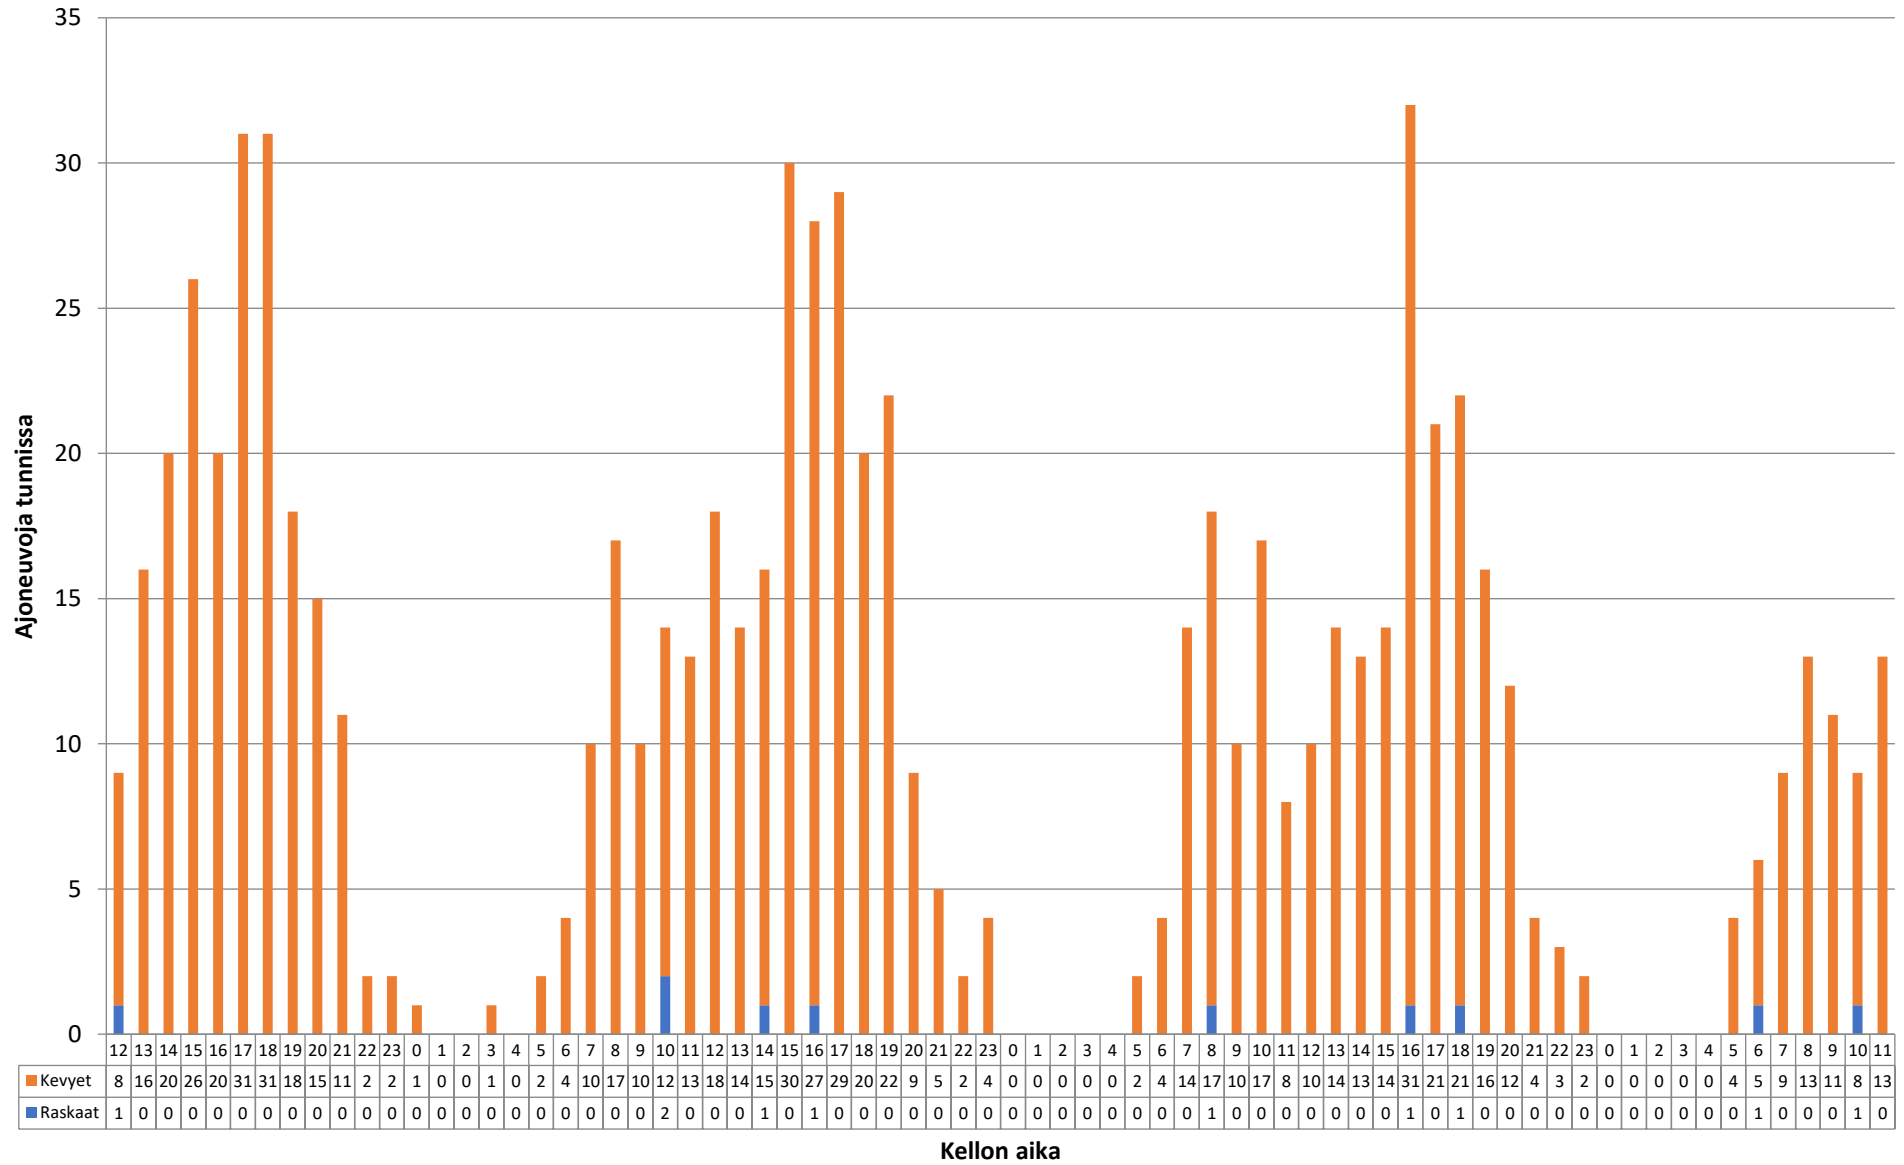

Keskinopeus - 5.10.2021-8.10.2021 - Piste 4 suunta A

Liikennetiedot ajoneuvoryhmittäin - 5.10.2021-8.10.2021 - Piste 4 suunta A