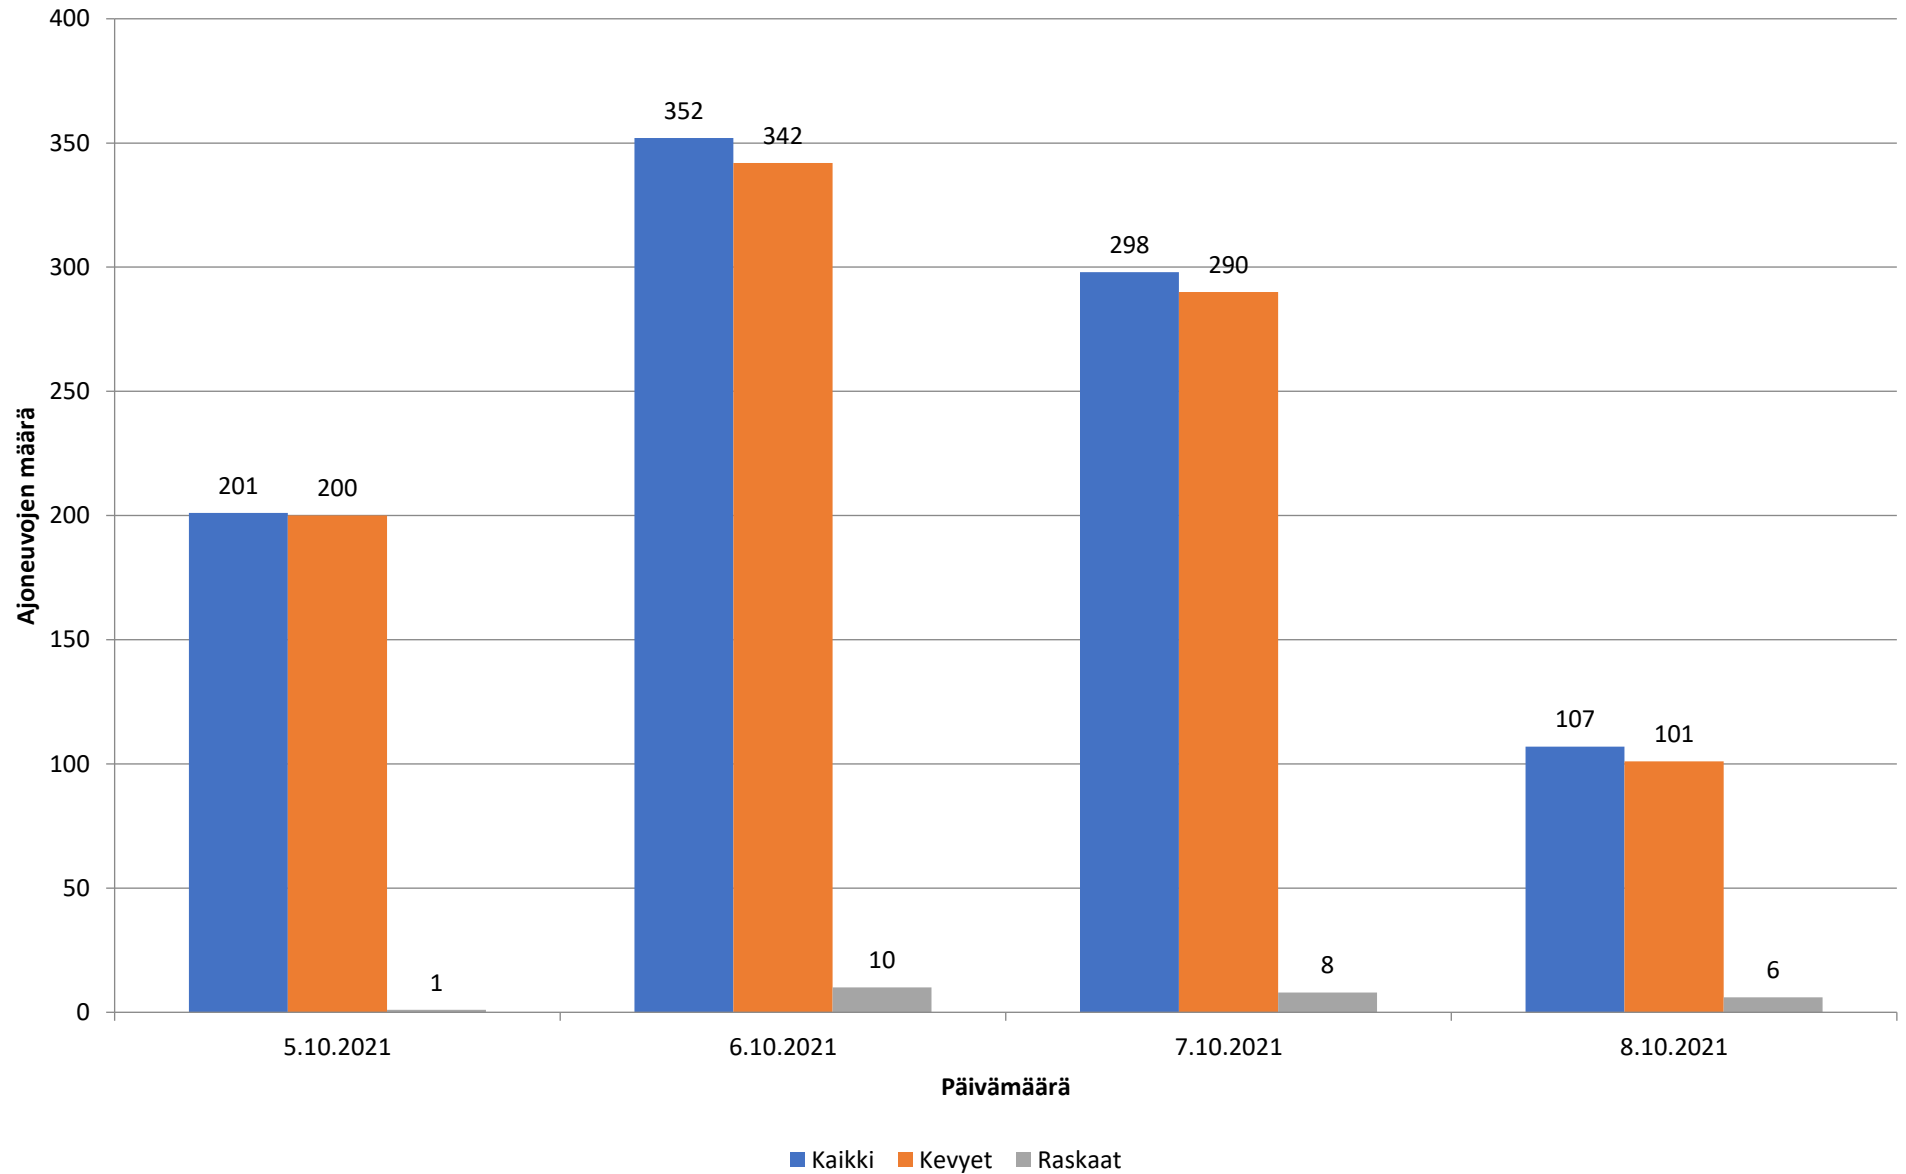

Nopeusjakauma - Koko mittaus - Piste 4 suunta B

Liikennetiedot ajoneuvoryhmittäin - Piste 4 suunta B