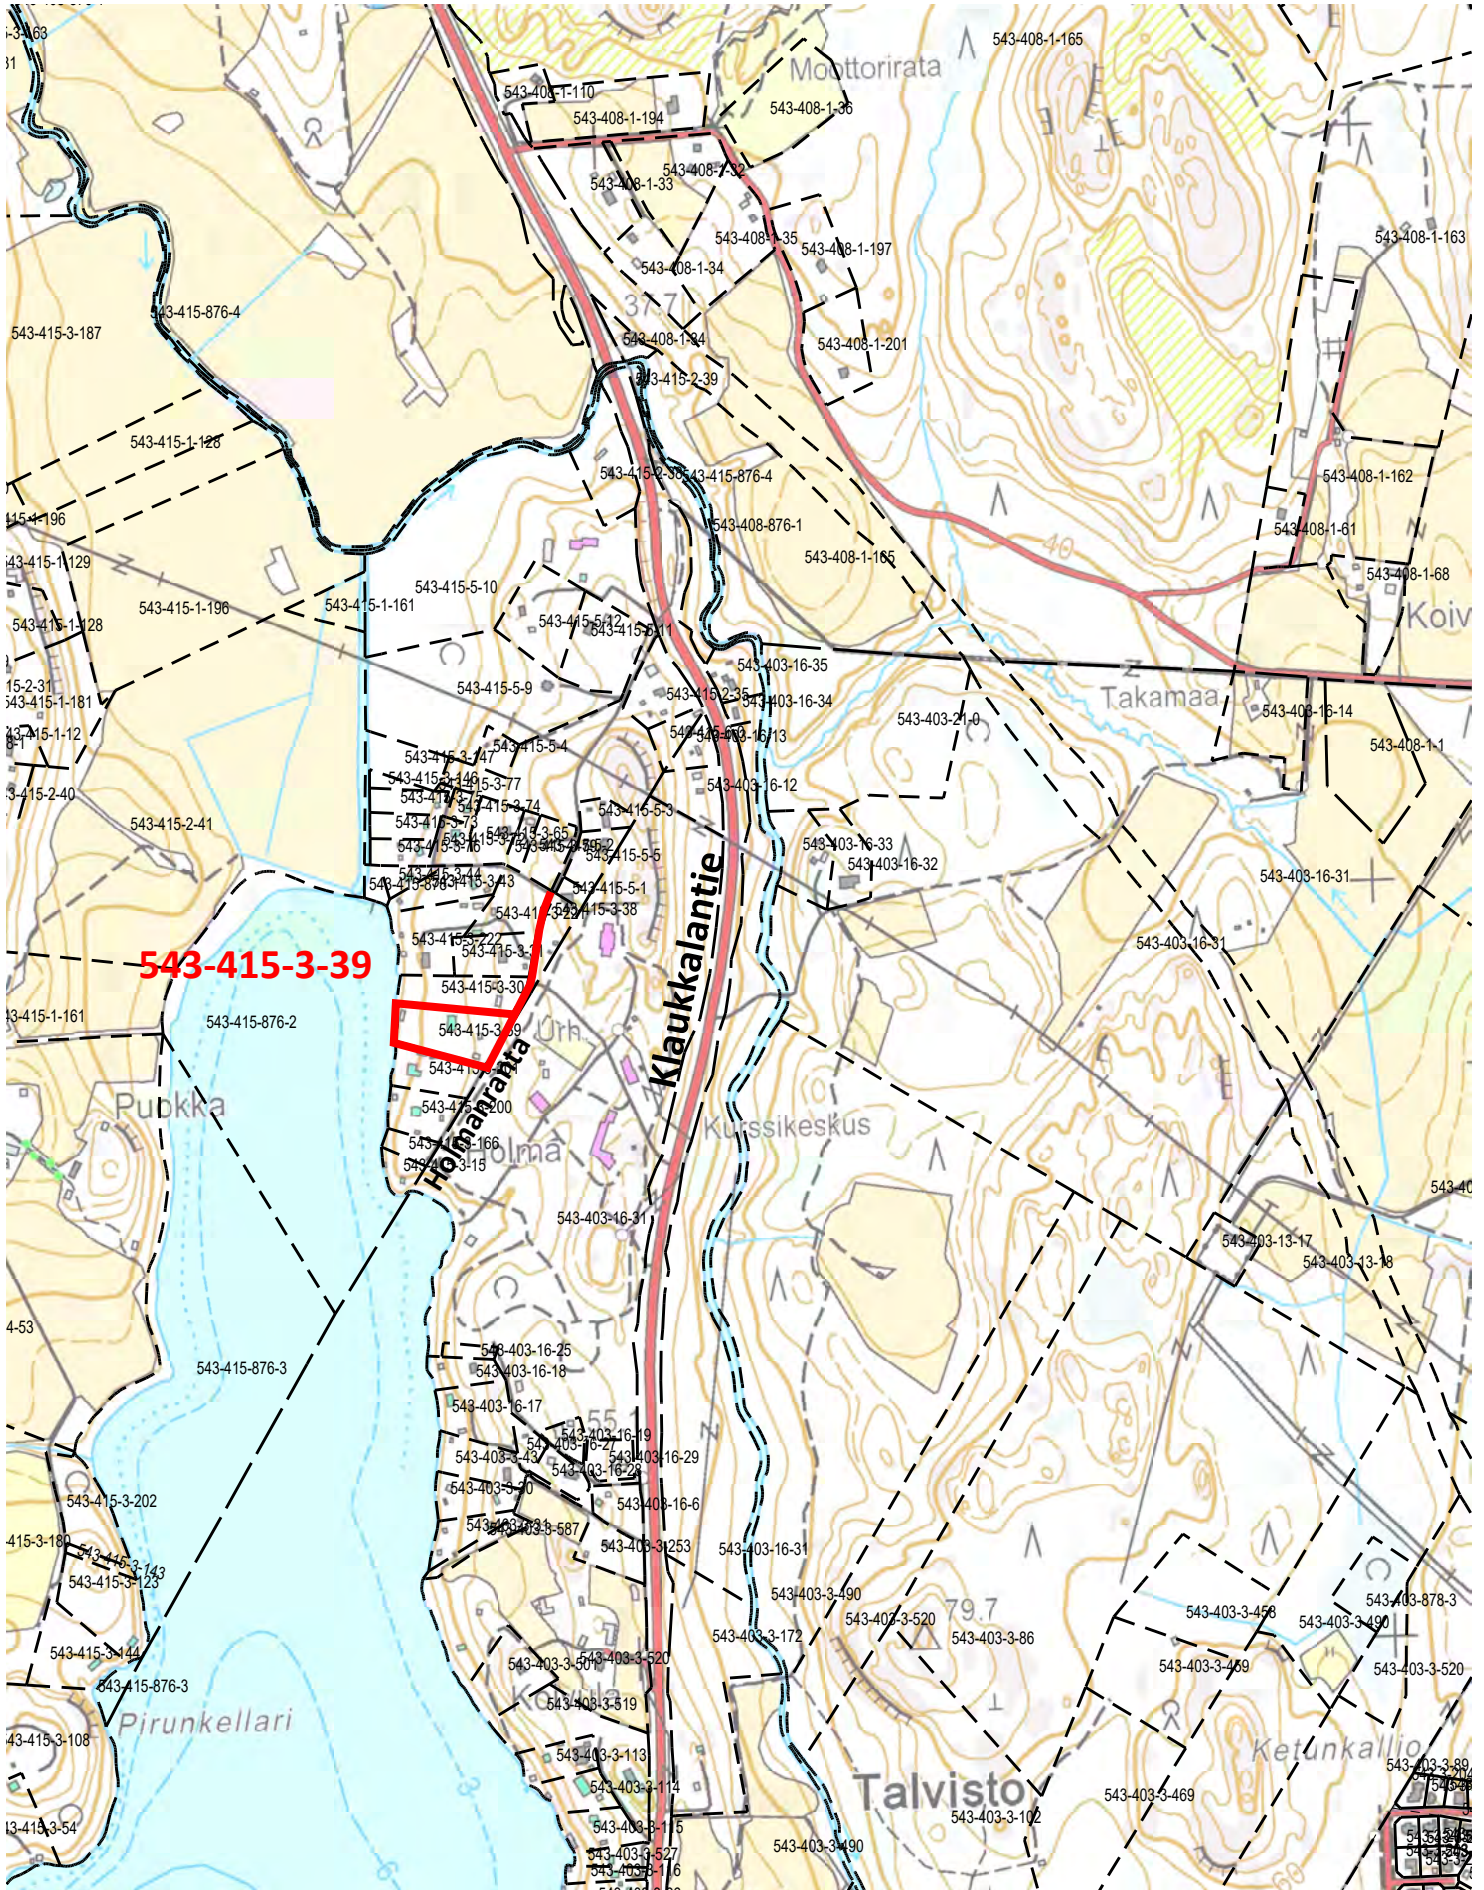

543-415-3-39

Valkjärvi

(c) Nurmijärven kunta

Mittakaava 1 : 10000

SJAJANTIKARTTA

300 m

# Valkjärvi

1:10 000

Tulostettu: 28.4.2021

0 500 m

28/4 2021 PV

Kunnanvaltuusto hyväksynyt 27.1.2016 §

sr-3/2

5

rp

92

18

rp

0

80 m