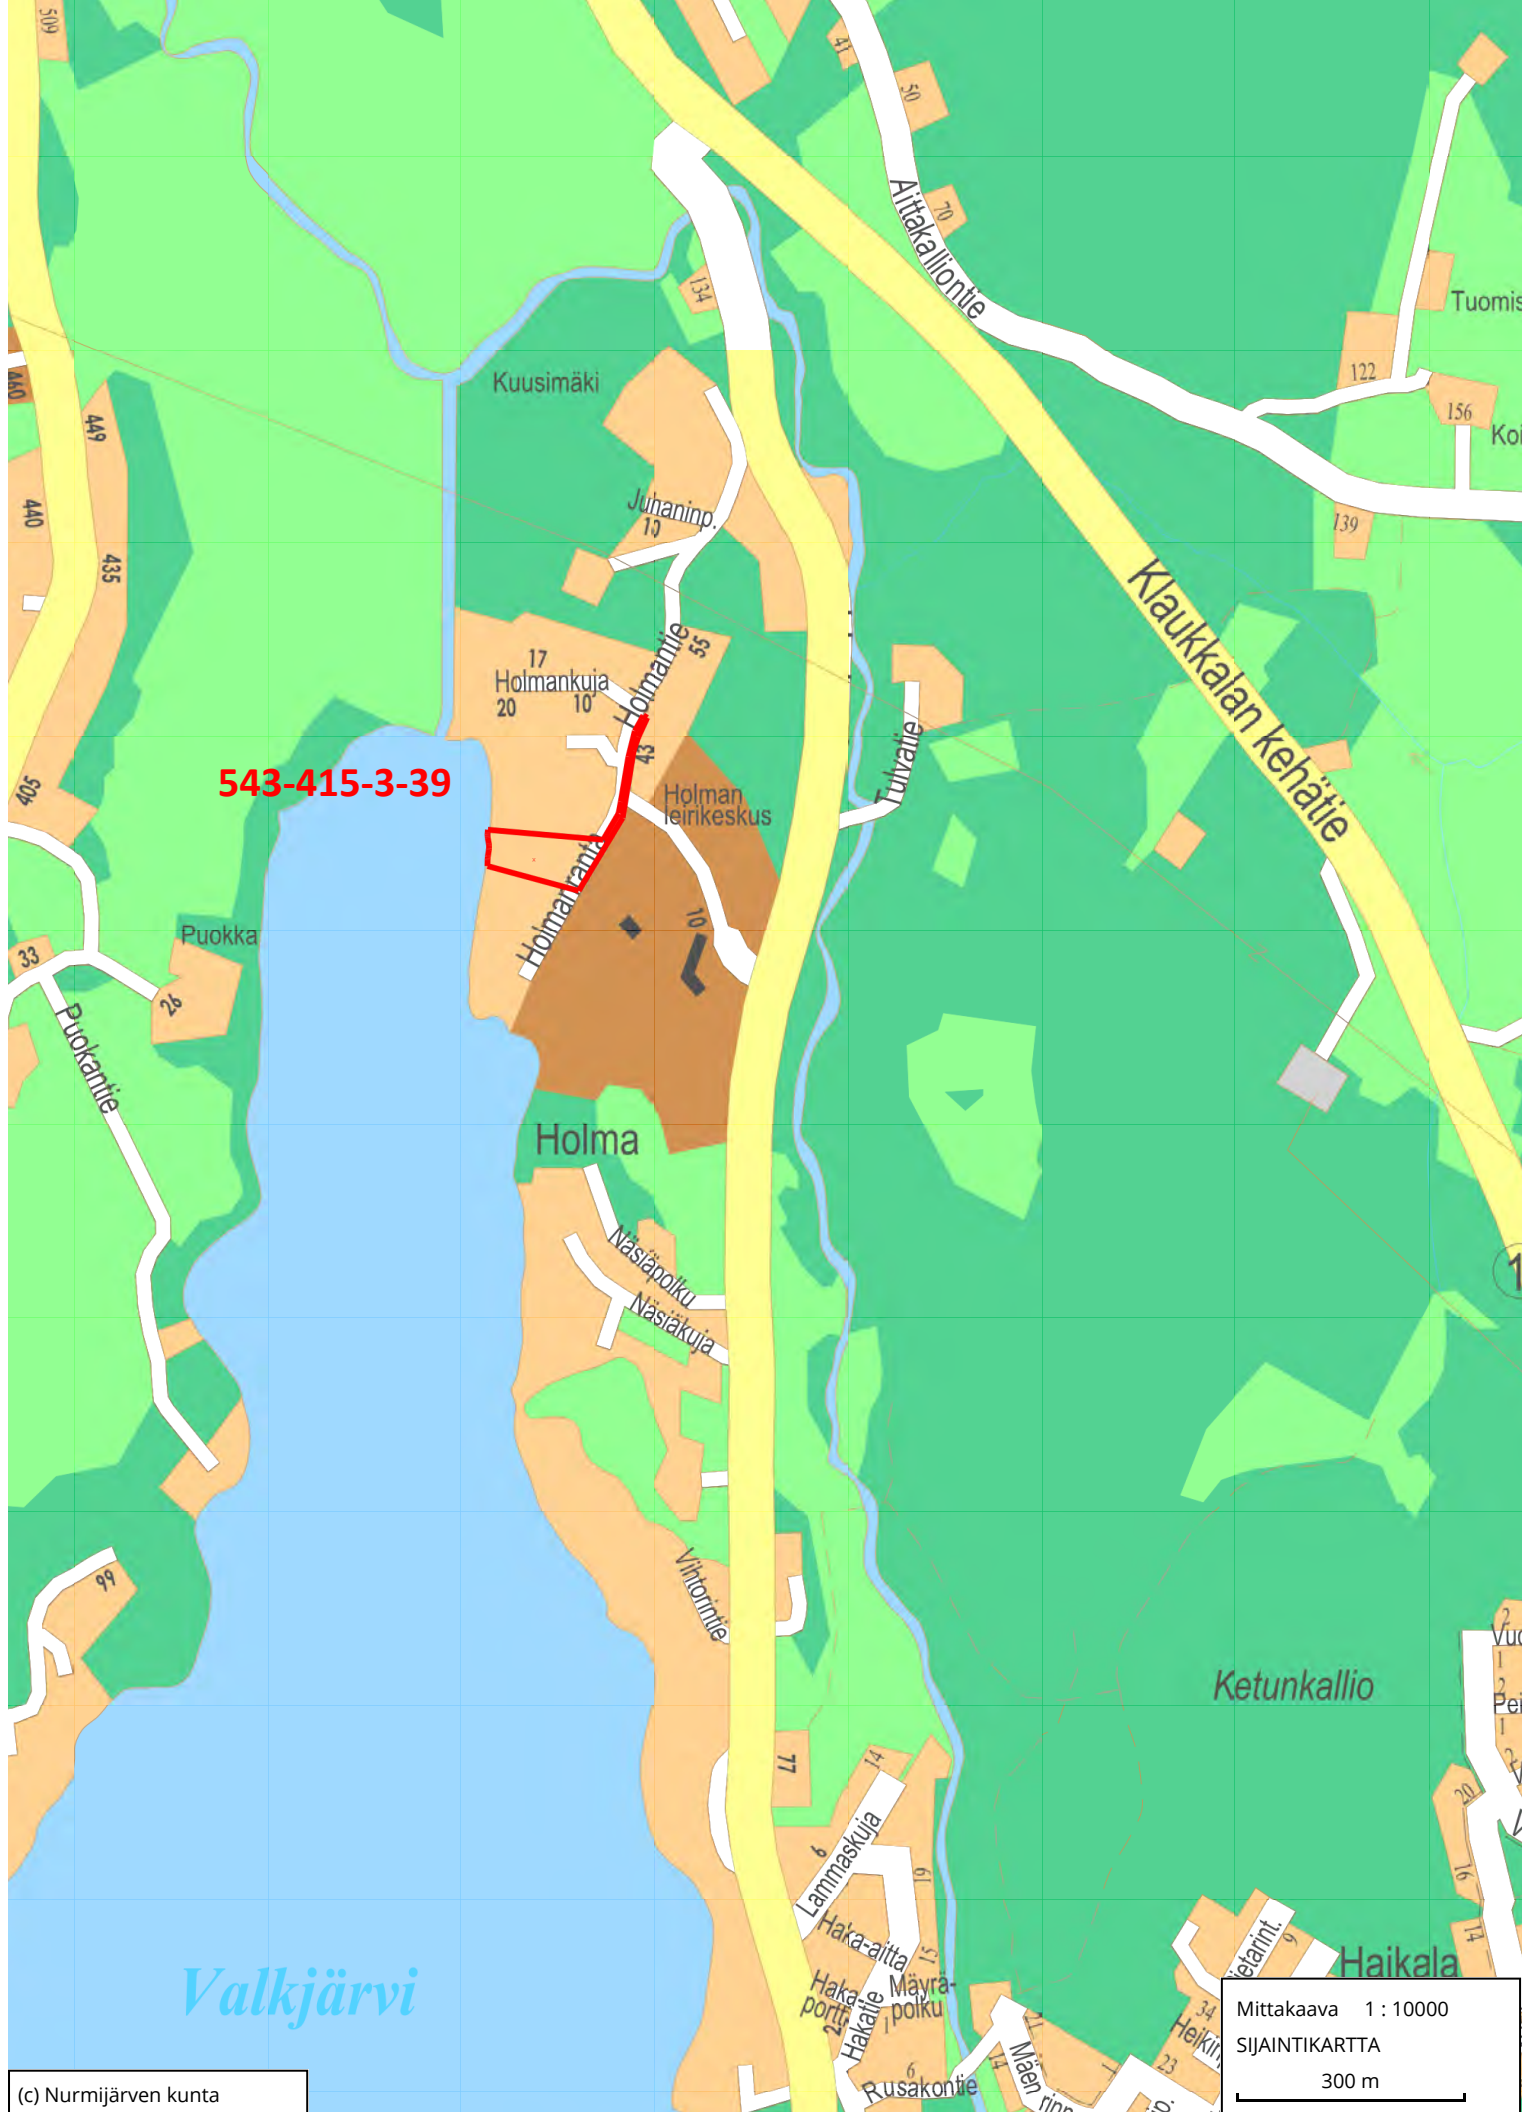

543-415-3-39

Valkjärvi

(c) Nurmijärven kunta

Mittakaava 1 : 10000

SJAJANTIKARTTA

300 m

# Valkjärvi

1:10 000

Tulostettu: 28.4.2021

0 500 m

28/4 2021 PV

Kunnanvaltuusto hyväksynyt 27.1.2016 §

sr-3/2

5