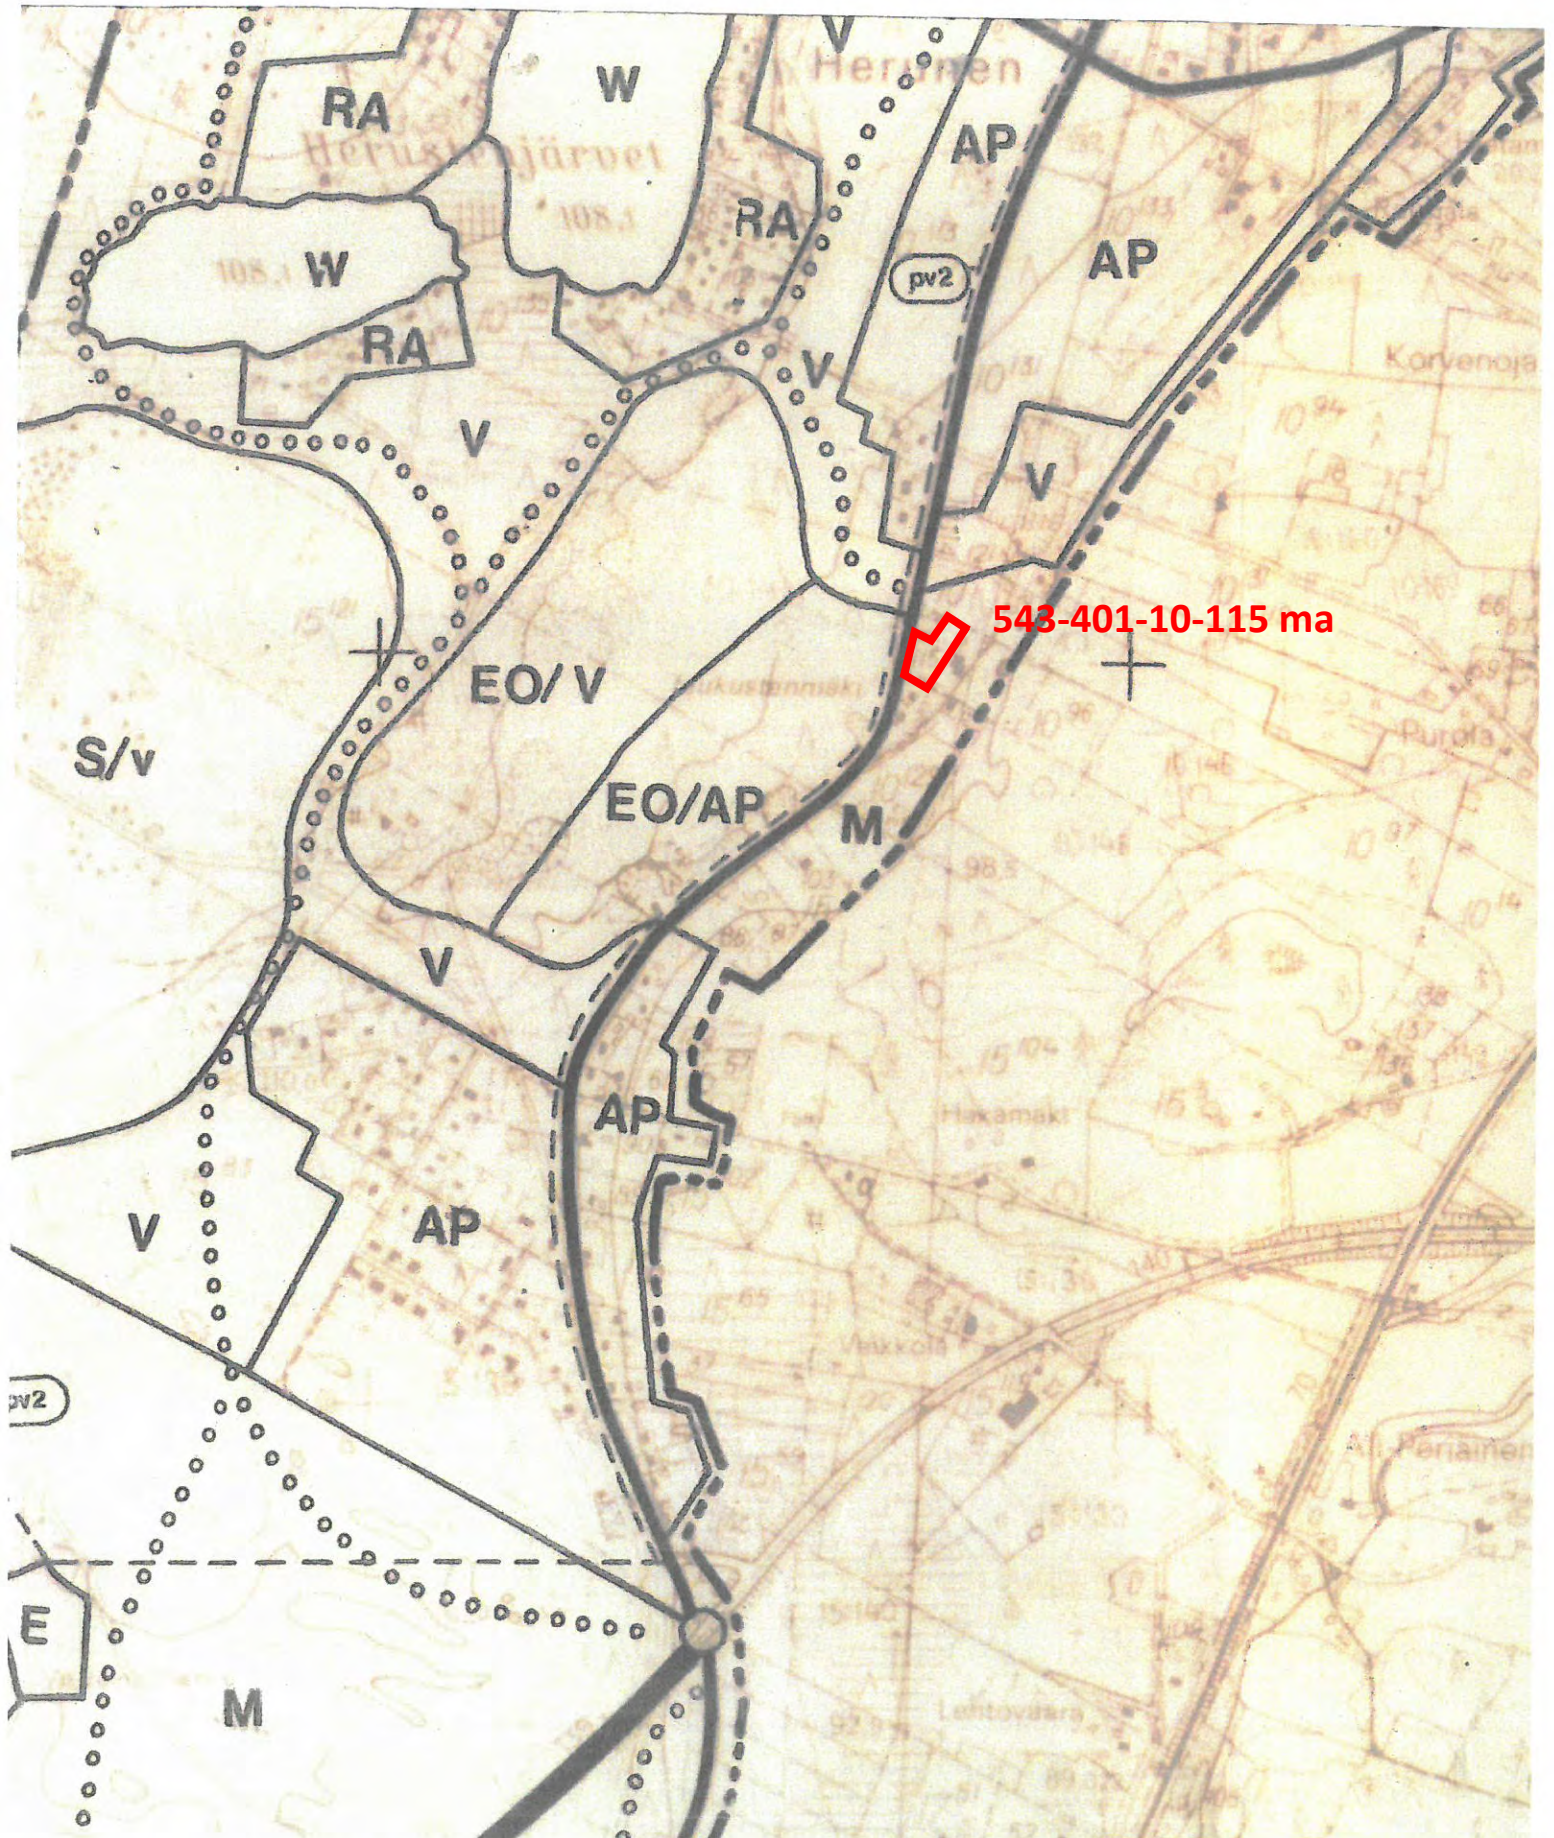

AV

0

500 m

Ote Hyvinkäänkylän harjualueiden
osayleiskaavasta
mittakaava 1:10000

16/2 20 22 PV

17400 7300

115 114 113 112 111 110

3