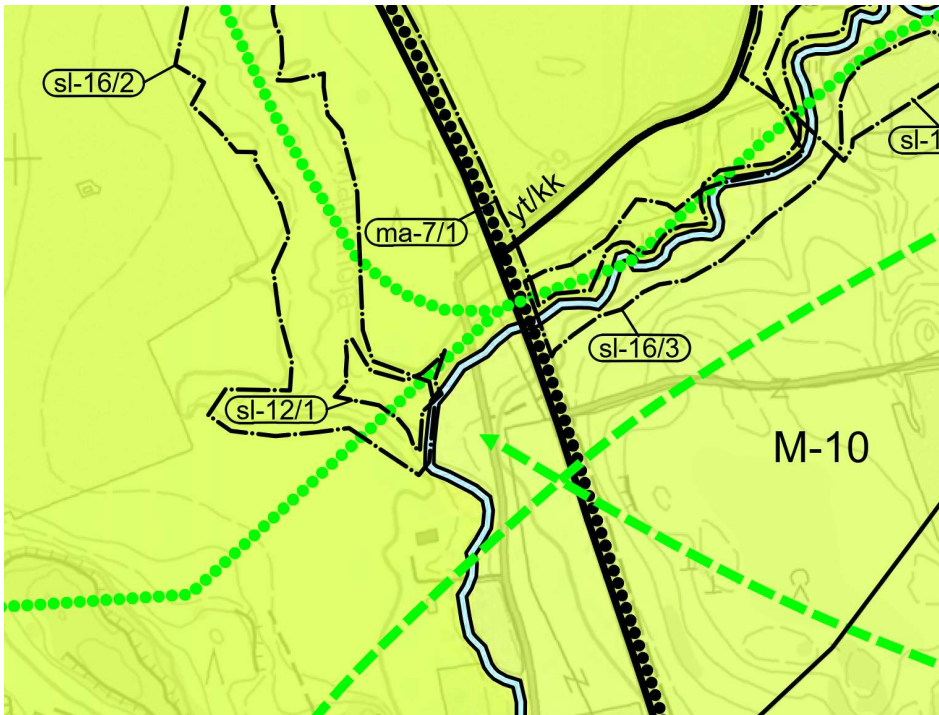

**Liite 1. Kirkonkylän osa-yleiskaavaehdotuksen liito-orava-alueet maa- ja metsätalousvaltaisilla alueilla.**

Kuva 1. Liito-orava-alue (sl-12/1) Rajamäentien ja Uudenkyläntien risteyksen länsipuolella.

Kuva 2. Liito-orava-alue (sl-14/1) Kyläjoentien ja Koivumäentien risteyksen kaakkoispuolella.

Kuva 3. Liito-orava-alue (sl-13/1) Karhunkorven työpaikka-alueen itäpuolella

Kuva 4. Liito-orava-alue (sl-14/5) Laidunalueen itäreunassa.