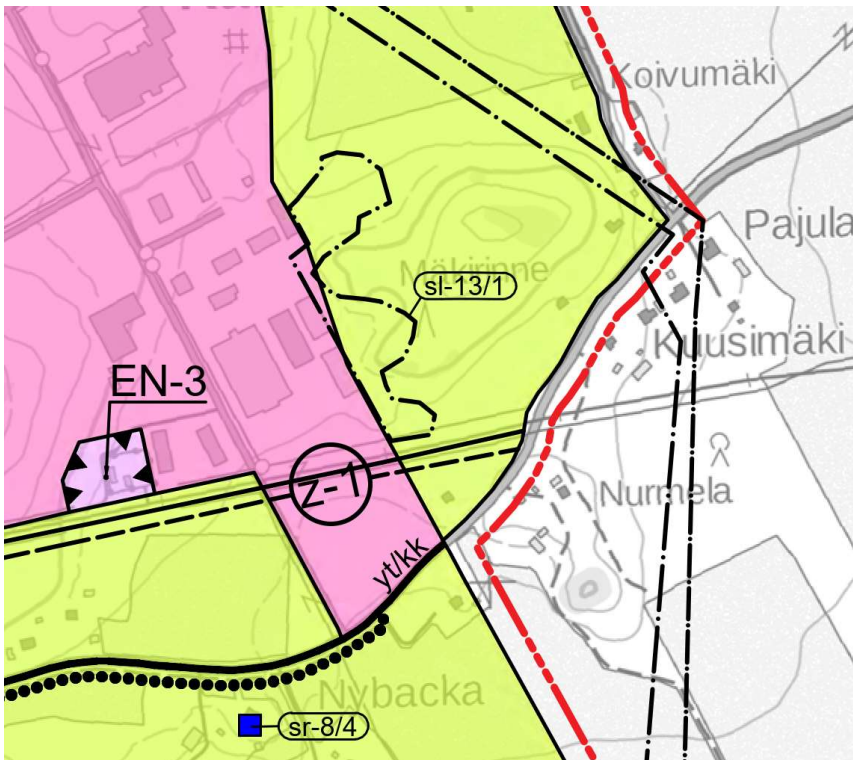

**Liite 1. Kirkonkylän osa-yleiskaavaehdotuksen liito-orava-alueet maa- ja metsätalousvaltaisilla alueilla.**

Kuva 1. Liito-orava-alue (sl-12/1) Rajamäentien ja Uudenkyläntien risteyksen länsipuolella.

Kuva 2. Liito-orava-alue (sl-14/1) Kyläjoentien ja Koivumäentien risteyksen kaakkoispuolella.

Kuva 3. Liito-orava-alue (sl-13/1) Karhunkorven työpaikka-alueen itäpuolella

Kuva 4. Liito-orava-alue (sl-14/5) Laidunalueen itäreunassa.