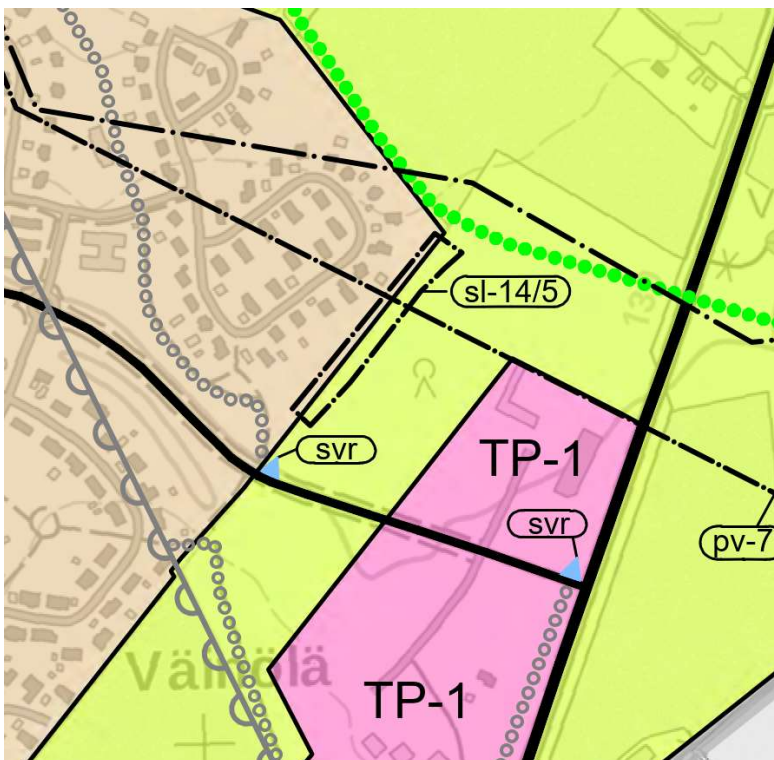

**Liite 1. Kirkonkylän osa-yleiskaavaehdotuksen liito-orava-alueet maa- ja metsätalousvaltaisilla alueilla.**

Kuva 1. Liito-orava-alue (sl-12/1) Rajamäentien ja Uudenkyläntien risteyksen länsipuolella.

Kuva 2. Liito-orava-alue (sl-14/1) Kyläjoentien ja Koivumäentien risteyksen kaakkoispuolella.

Kuva 3. Liito-orava-alue (sl-13/1) Karhunkorven työpaikka-alueen itäpuolella

Kuva 4. Liito-orava-alue (sl-14/5) Laidunalueen itäreunassa.