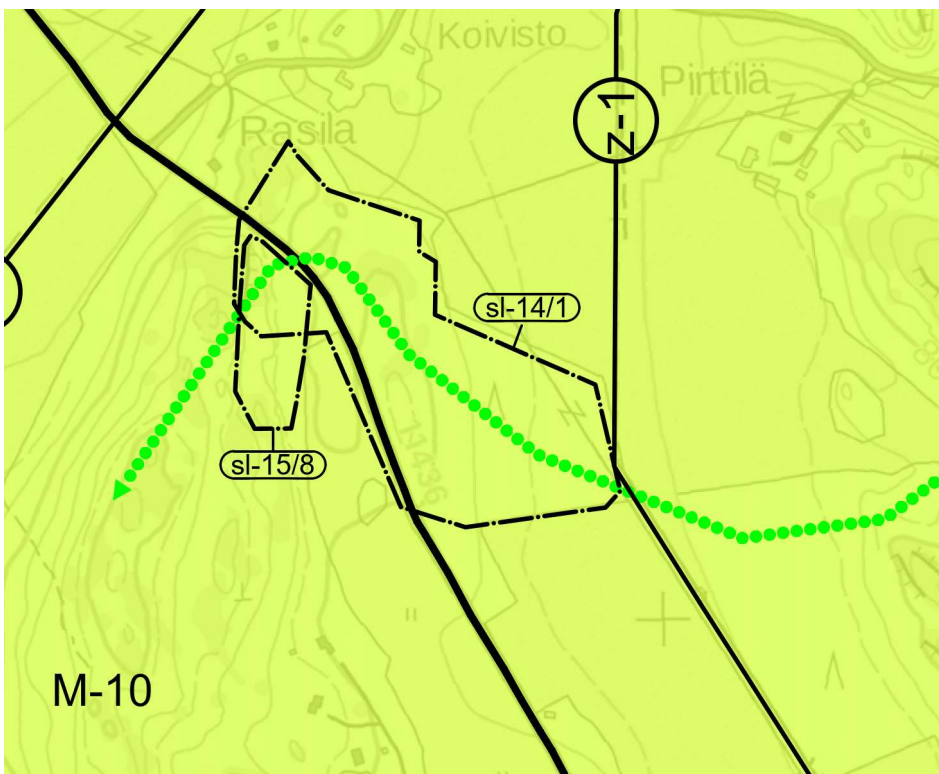

**Liite 1. Kirkonkylän osa-yleiskaavaehdotuksen liito-orava-alueet maa- ja metsätalousvaltaisilla alueilla.**

Kuva 1. Liito-orava-alue (sl-12/1) Rajamäentien ja Uudenkyläntien risteyksen länsipuolella.

Kuva 2. Liito-orava-alue (sl-14/1) Kyläjoentien ja Koivumäentien risteyksen kaakkoispuolella.

Kuva 3. Liito-orava-alue (sl-13/1) Karhunkorven työpaikka-alueen itäpuolella

Kuva 4. Liito-orava-alue (sl-14/5) Laidunalueen itäreunassa.