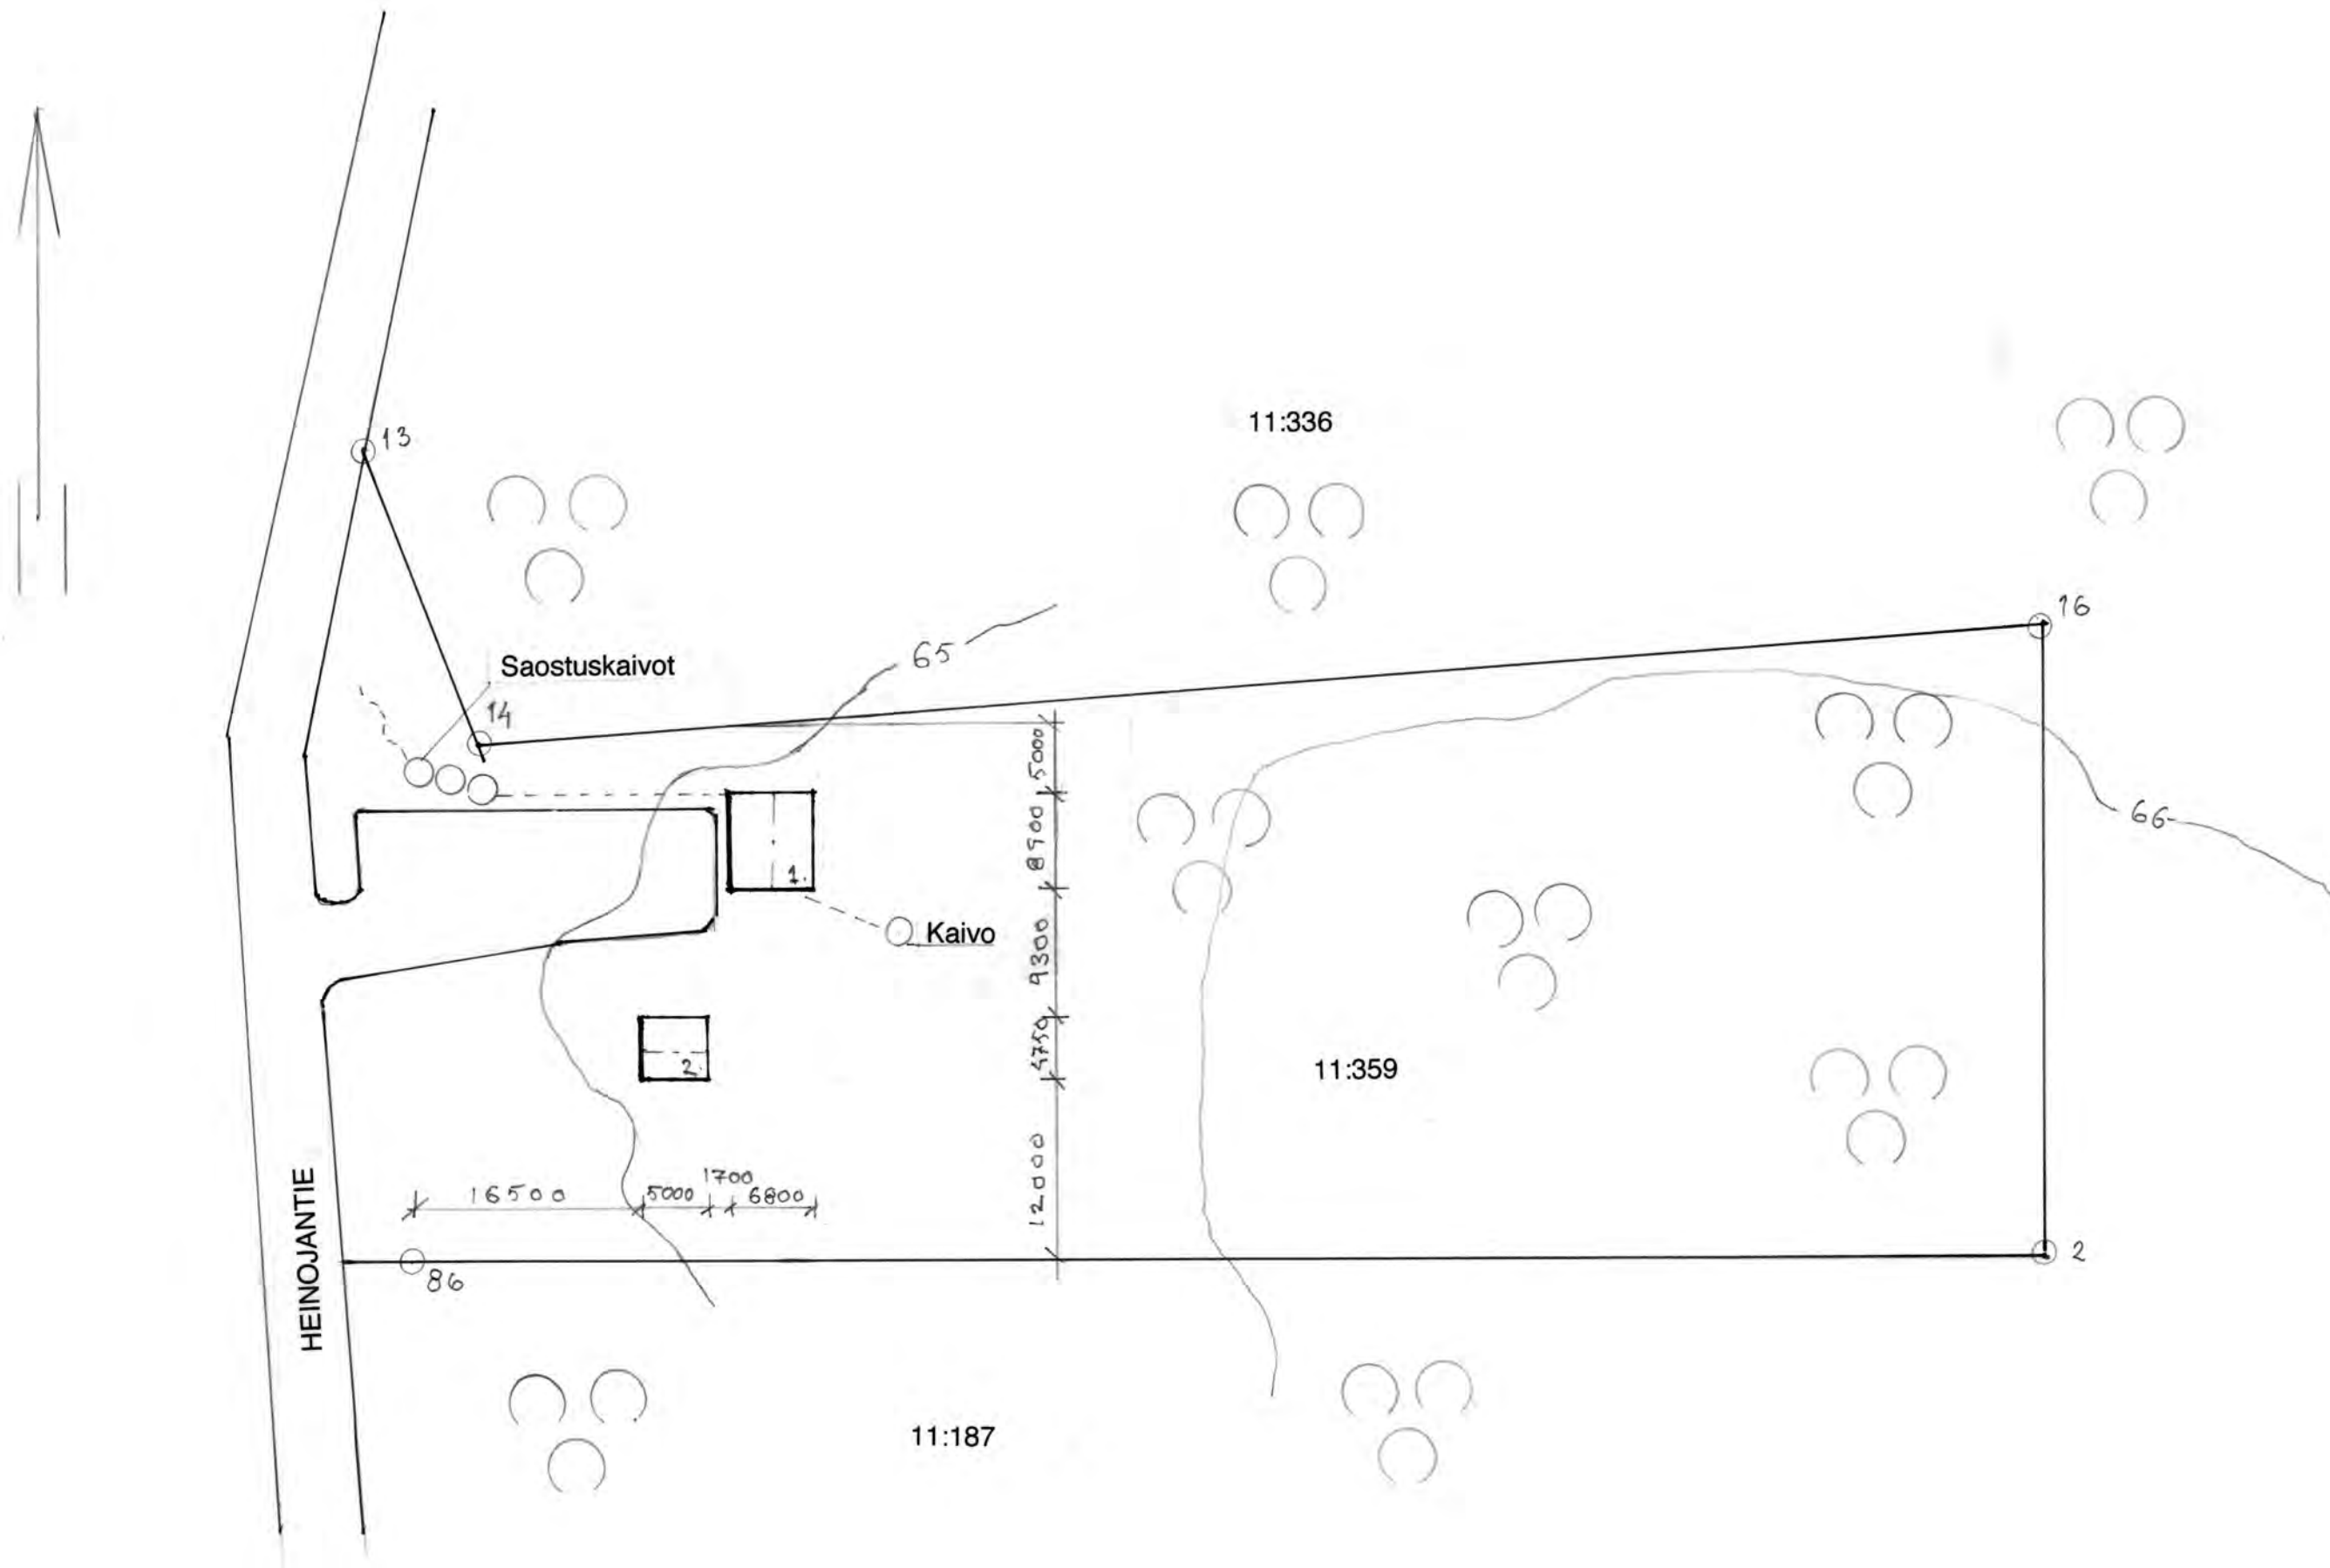

1311

Mittakaava: 1:10000
Pvm: 13.9.2021 14:28
500 m

NURMIJÄRVI

Kirkonkylä

Kunnan rekisteritietoja

1:10 000

Tulostettu: 16.6.2021

AV

0

500 m

1. LOMARAKENNUS
2. TALOUSRAKENNUS

Kunta NURMIJÄRVI	tila 543-402-11-359	
Rakennustoimenpide LOMARAKENNUKSEN MUUTOS ASUINRAKENNUKSEKSI		Piirustuslaji PÄÄPIIRUSTUS
Rakennuskohde TALO SOTAVALTA HEINOJANTIE 77, 01900 NURMIJÄRVI		Piirustuksen sisältö ASEMAPIIRUSTUS
Suunnittelija TIMO SOTAVALTA Dipl.ins.		Mittakaava MK 1:500
Päiväys Nurmijärvi 31.5.2021		Suunnitteluala ARK