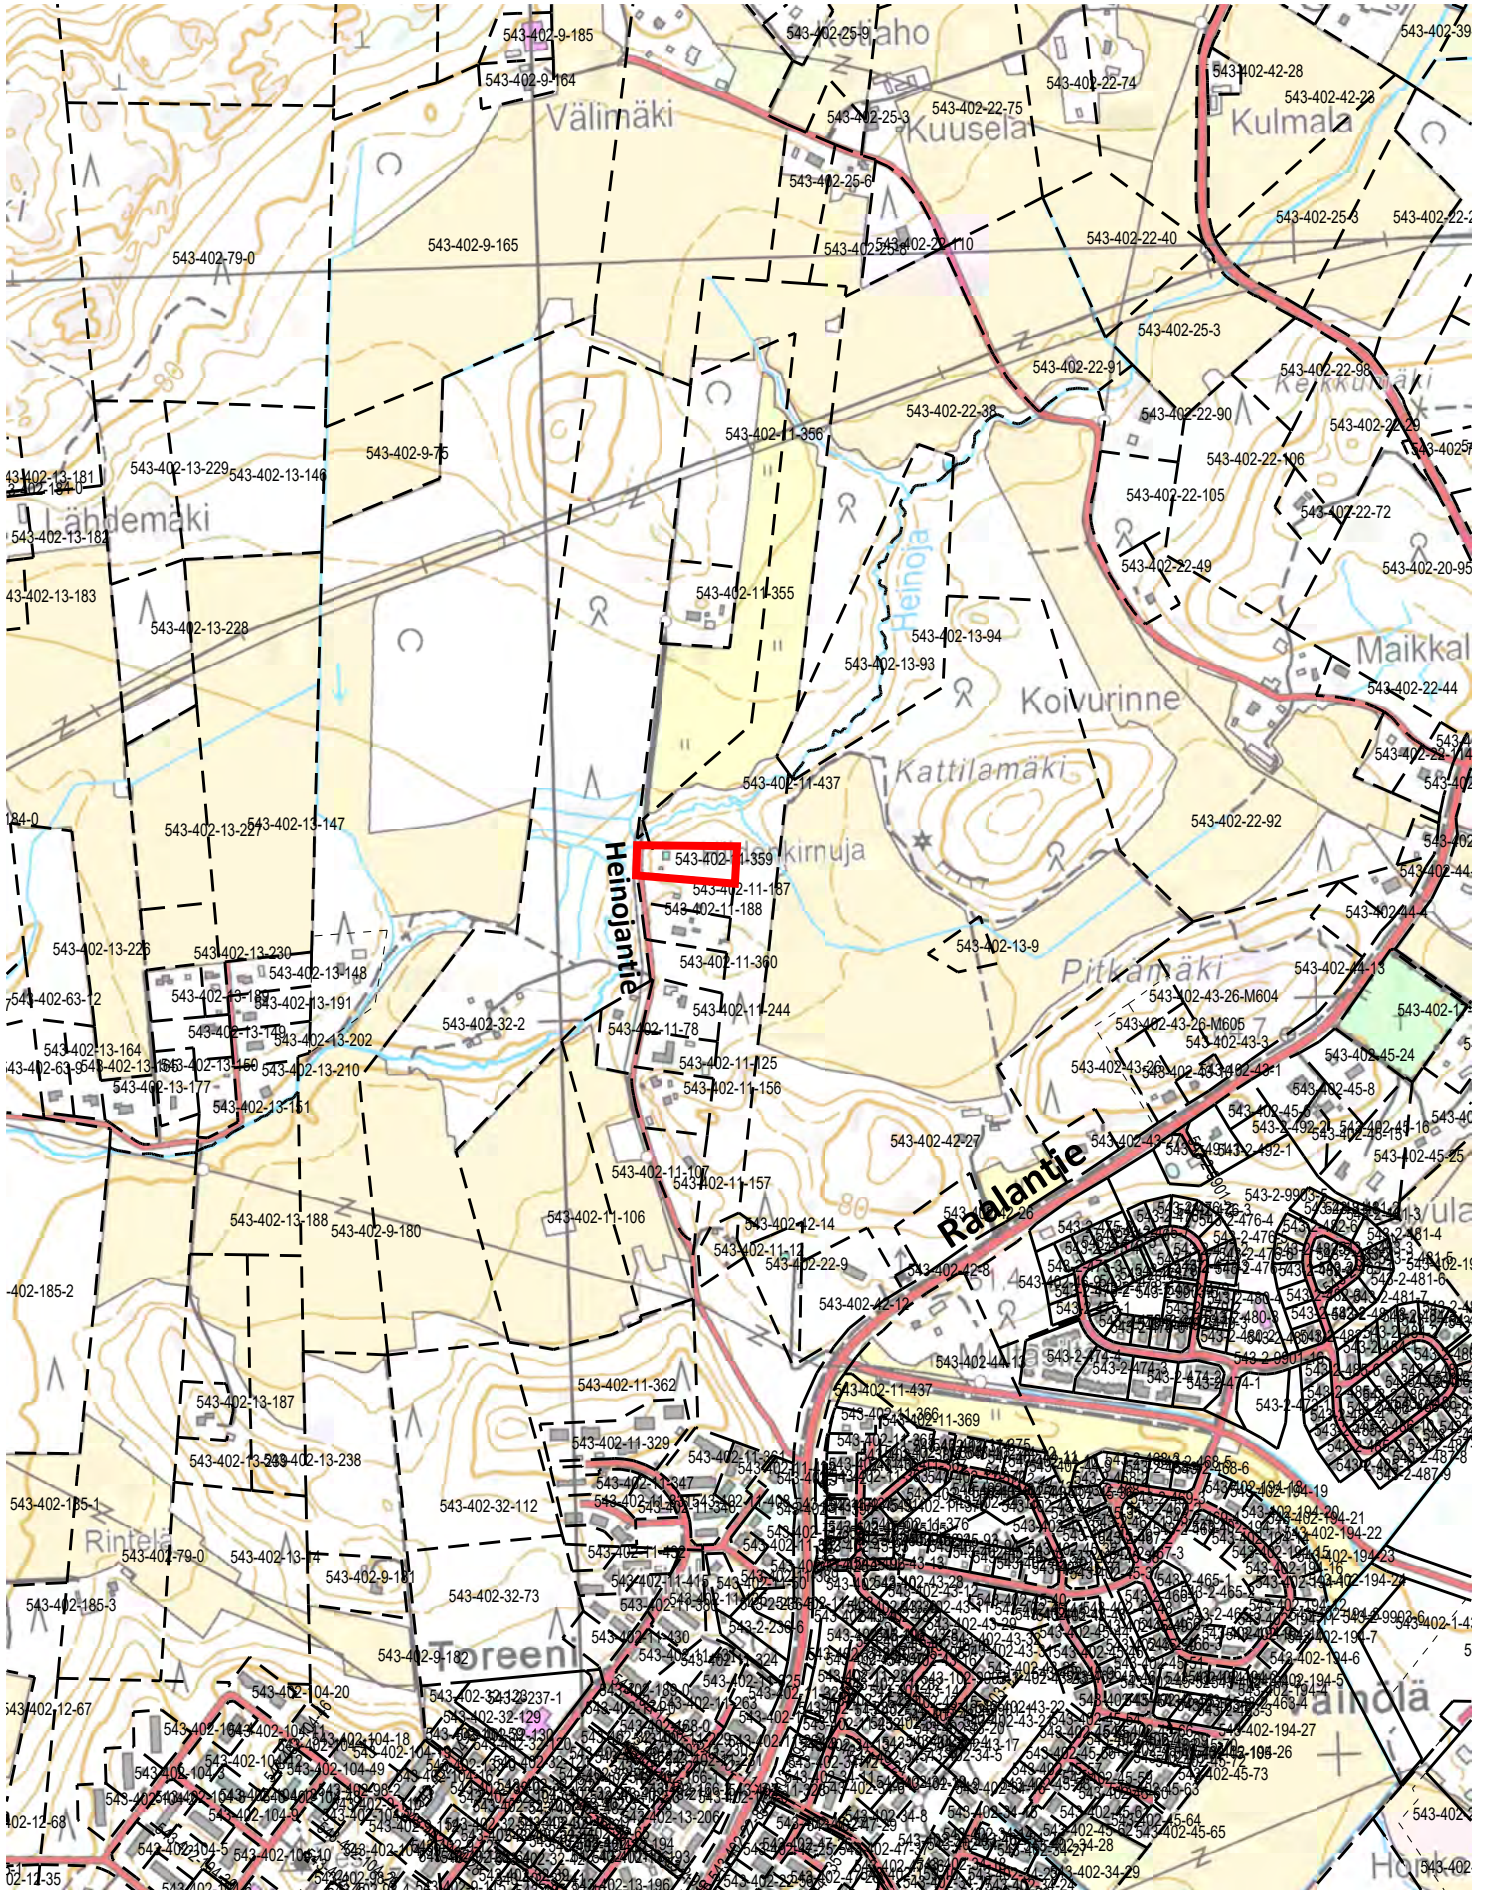

1311

Mittakaava: 1:10000
Pvm: 13.9.2021 14:28
500 m

NURMIJÄRVI

Kirkonkylä

Kunnan rekisteritietoja

1:10 000

Tulostettu: 16.6.2021

AV

0

500 m

1. LOMARAKENNUS
2. TALOUSRAKENNUS

Kunta NURMIJÄRVI	tila 543-402-11-359	
Rakennustoimenpide LOMARAKENNUKSEN MUUTOS ASUINRAKENNUKSEKSI		Piirustuslaji PÄÄPIIRUSTUS
Rakennuskohde TALO SOTAVALTA HEINOJANTIE 77, 01900 NURMIJÄRVI		Piirustuksen sisältö ASEMAPIIRUSTUS
Suunnittelija TIMO SOTAVALTA Dipl.ins.		Mittakaava MK 1:500
Päiväys Nurmijärvi 31.5.2021		Suunnitteluala ARK