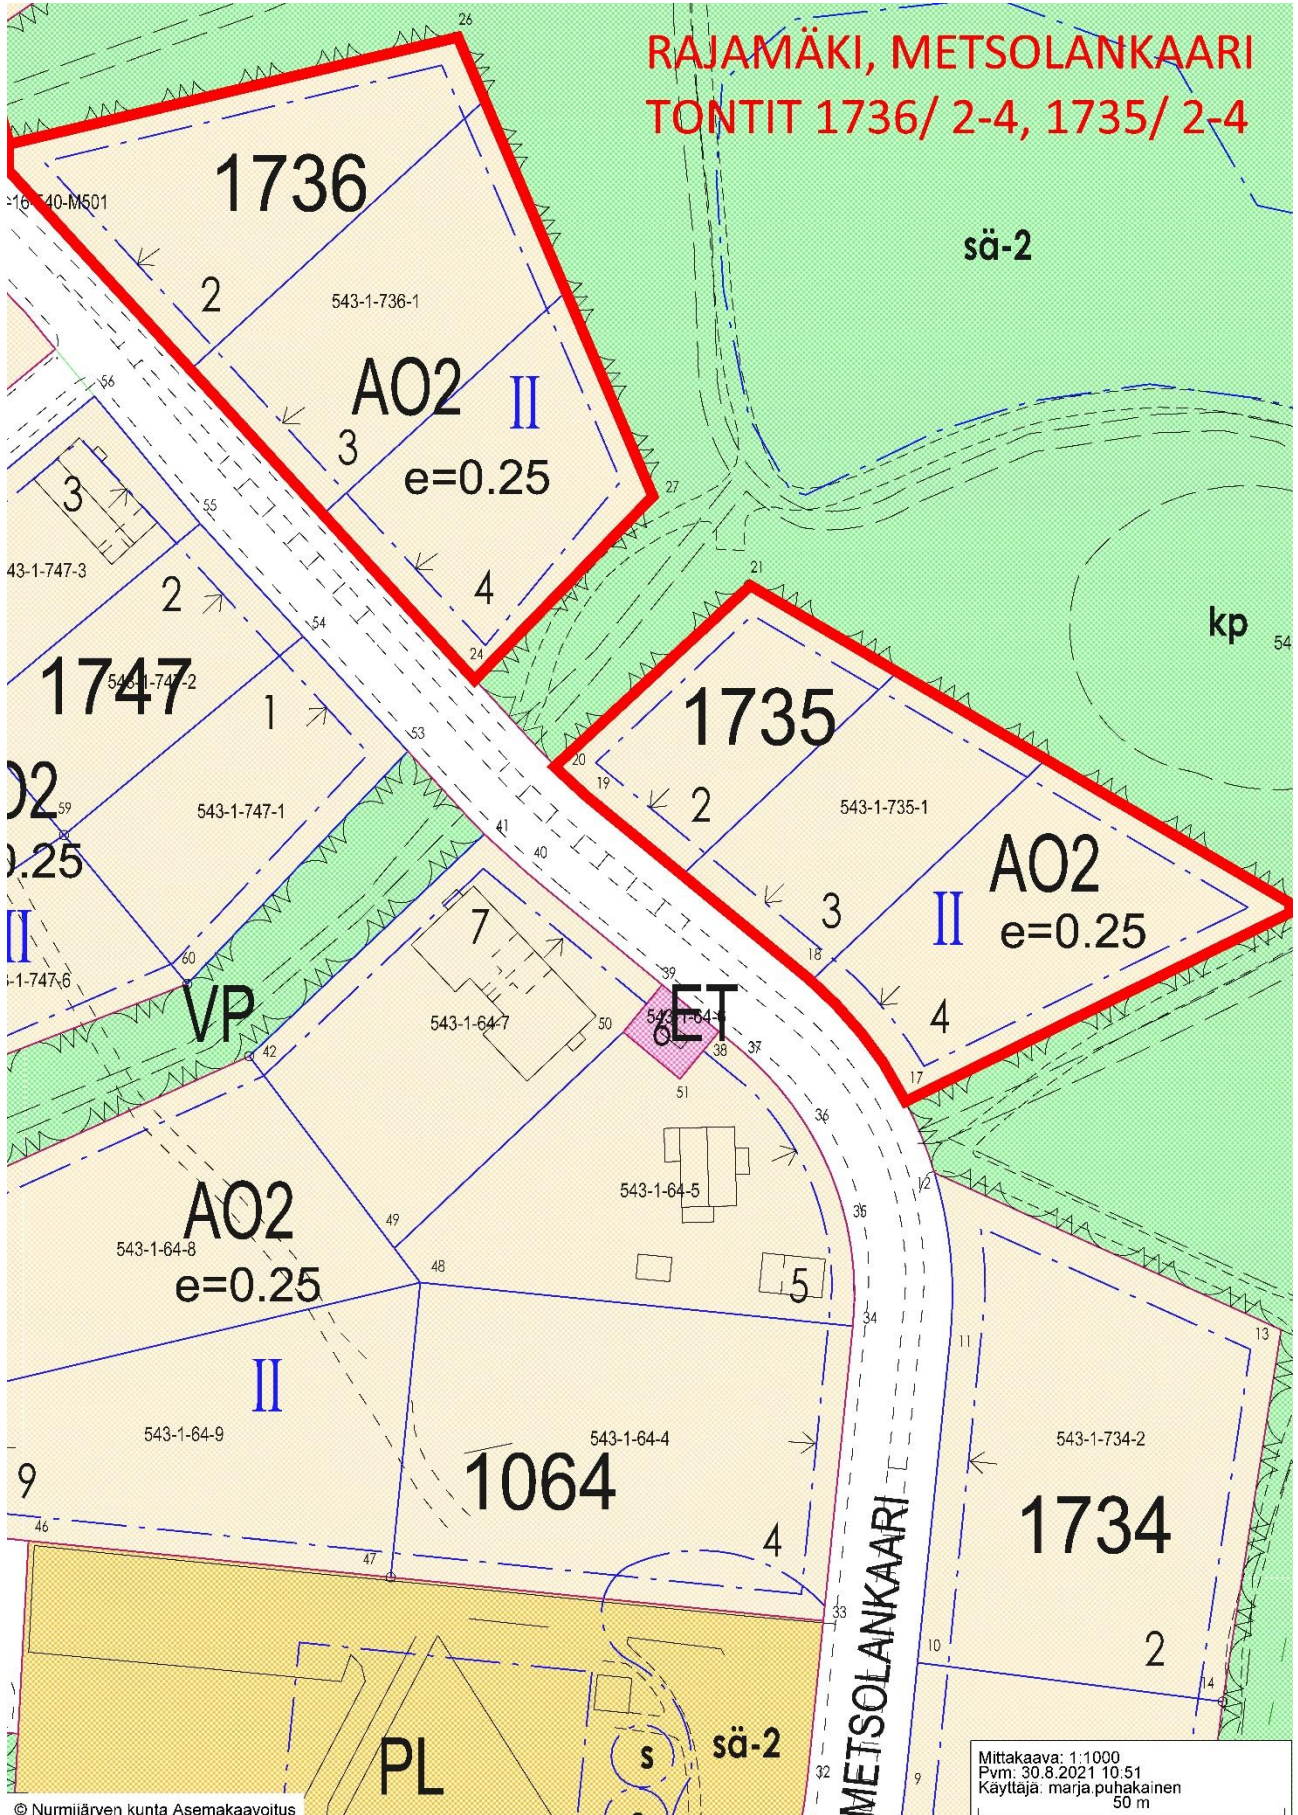

Liite 2 KARTAT

RAJAMÄKI, METSOLANKAARI
TONTIT 1736/ 2-4, 1735/ 2-4

**RAJAMÄEN SAUNATIE ALUEEN
TONTIT 1303/ 2,3,7,8,9 JA
1316/ 2,6,7,8,9**

LR

EV

1315

SAUNATIE

VL

KIUASKUJA

VIHTAKUJA

TERVAKUJA

AKR II

1304

AK IV

e=0.60

Mittakaava: 1:1000
Pvm: 30.8.2021 10:53
Käyttäjät: marja.puhakainen
50 m

**KLAUKKALA, VANHA-KLAUKAN ALUEEN
KORTTELEISTA 3679, 3680, 3681, 3682,
3683, 3684, 3685, 3686, 3691, 3693, 3694,
3695, 3696, 3698 YHTEENSÄ 94 TONTTIA**

VANHA-KLAUKKA