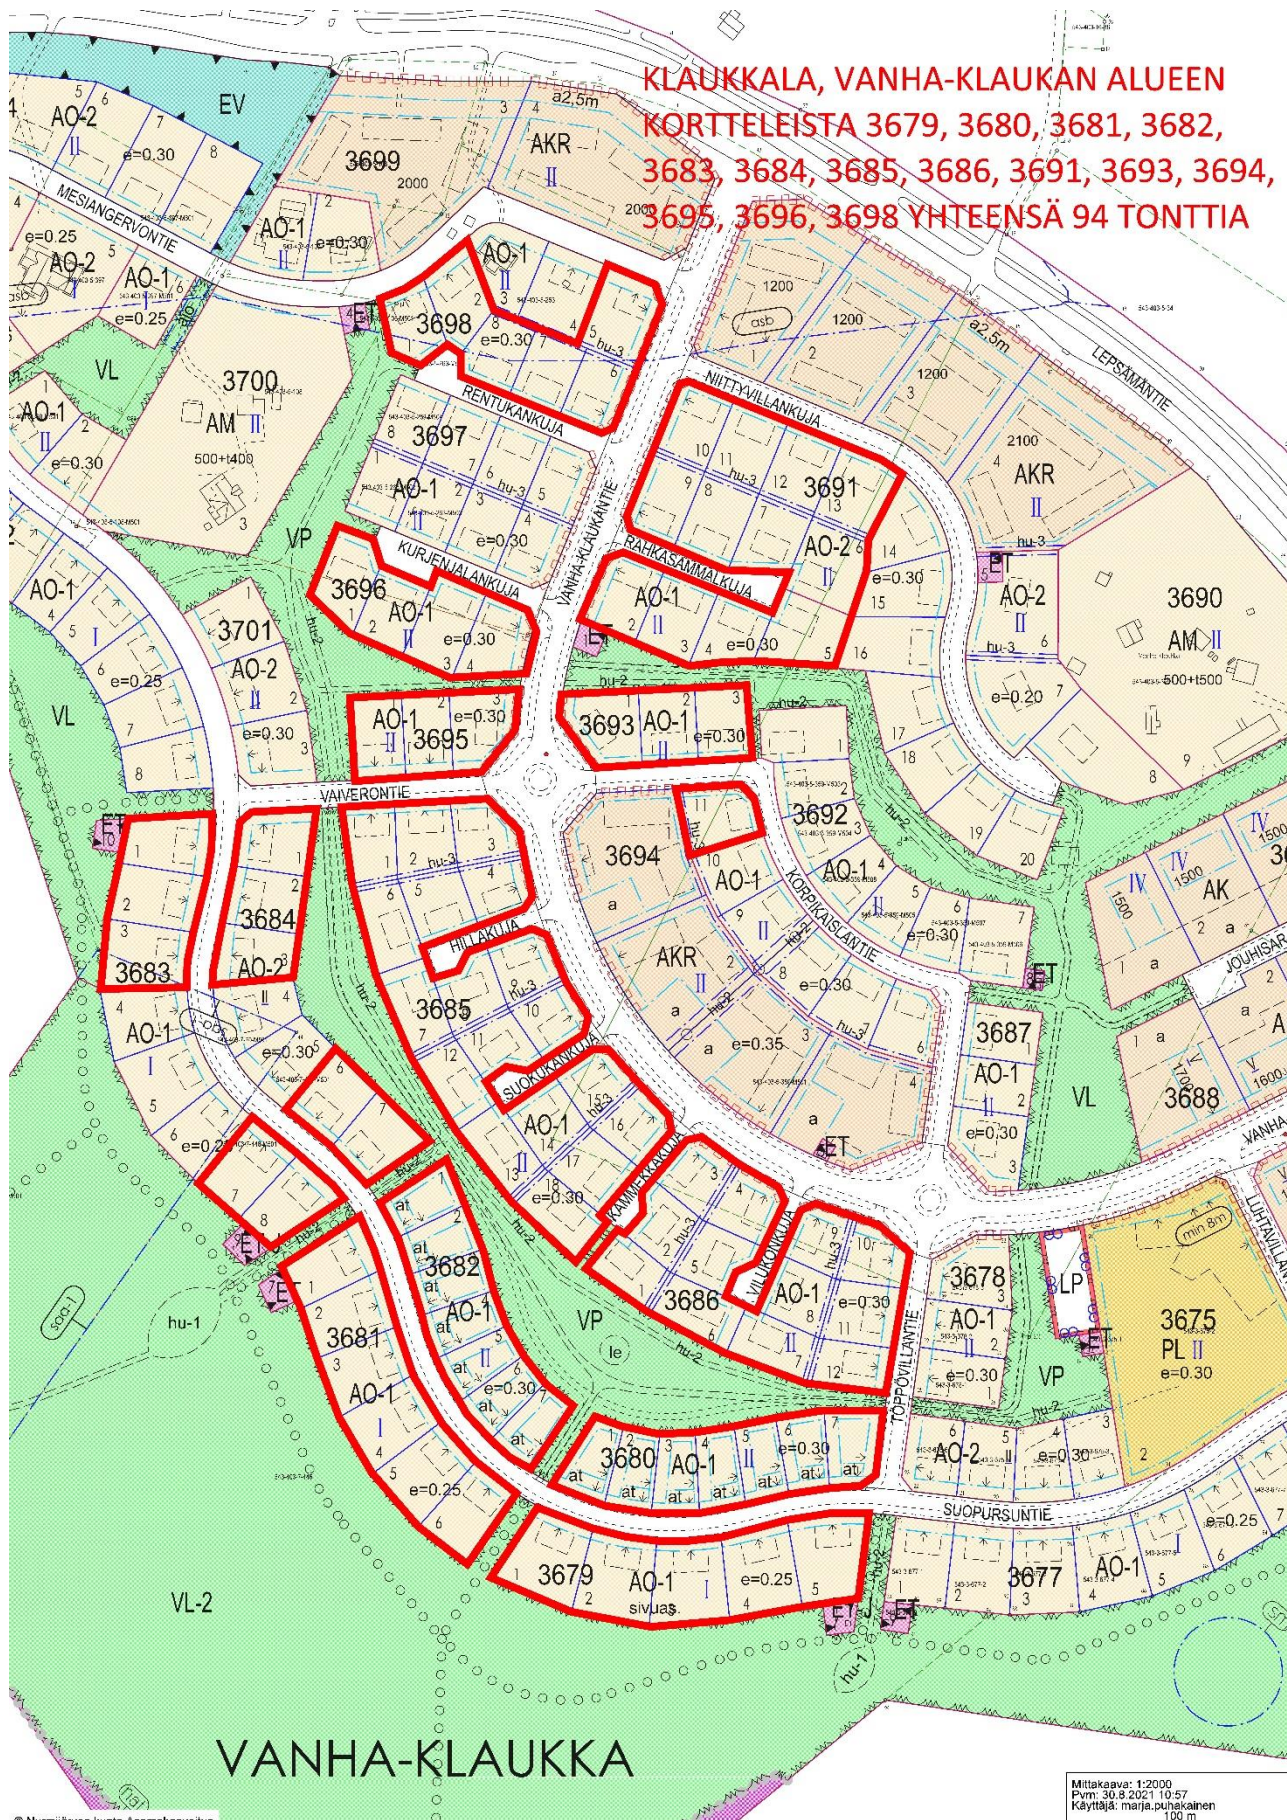

Liite 2 KARTAT

RAJAMÄKI, METSOLANKAARI
TONTIT 1736/ 2-4, 1735/ 2-4

**RAJAMÄEN SAUNATIE ALUEEN
TONTIT 1303/ 2,3,7,8,9 JA
1316/ 2,6,7,8,9**

LR

EV

1315

SAUNATIE

VL

KIUASKUJA

VIHTAKUJA

TERVAKUJA

AKR II

1304

AK IV

e=0.60

Mittakaava: 1:1000
Pvm: 30.8.2021 10:53
Käyttäjät: marja.puhakainen
50 m

**KLAUKKALA, VANHA-KLAUKAN ALUEEN
KORTTELEISTA 3679, 3680, 3681, 3682,
3683, 3684, 3685, 3686, 3691, 3693, 3694,
3695, 3696, 3698 YHTEENSÄ 94 TONTTIA**

VANHA-KLAUKKA