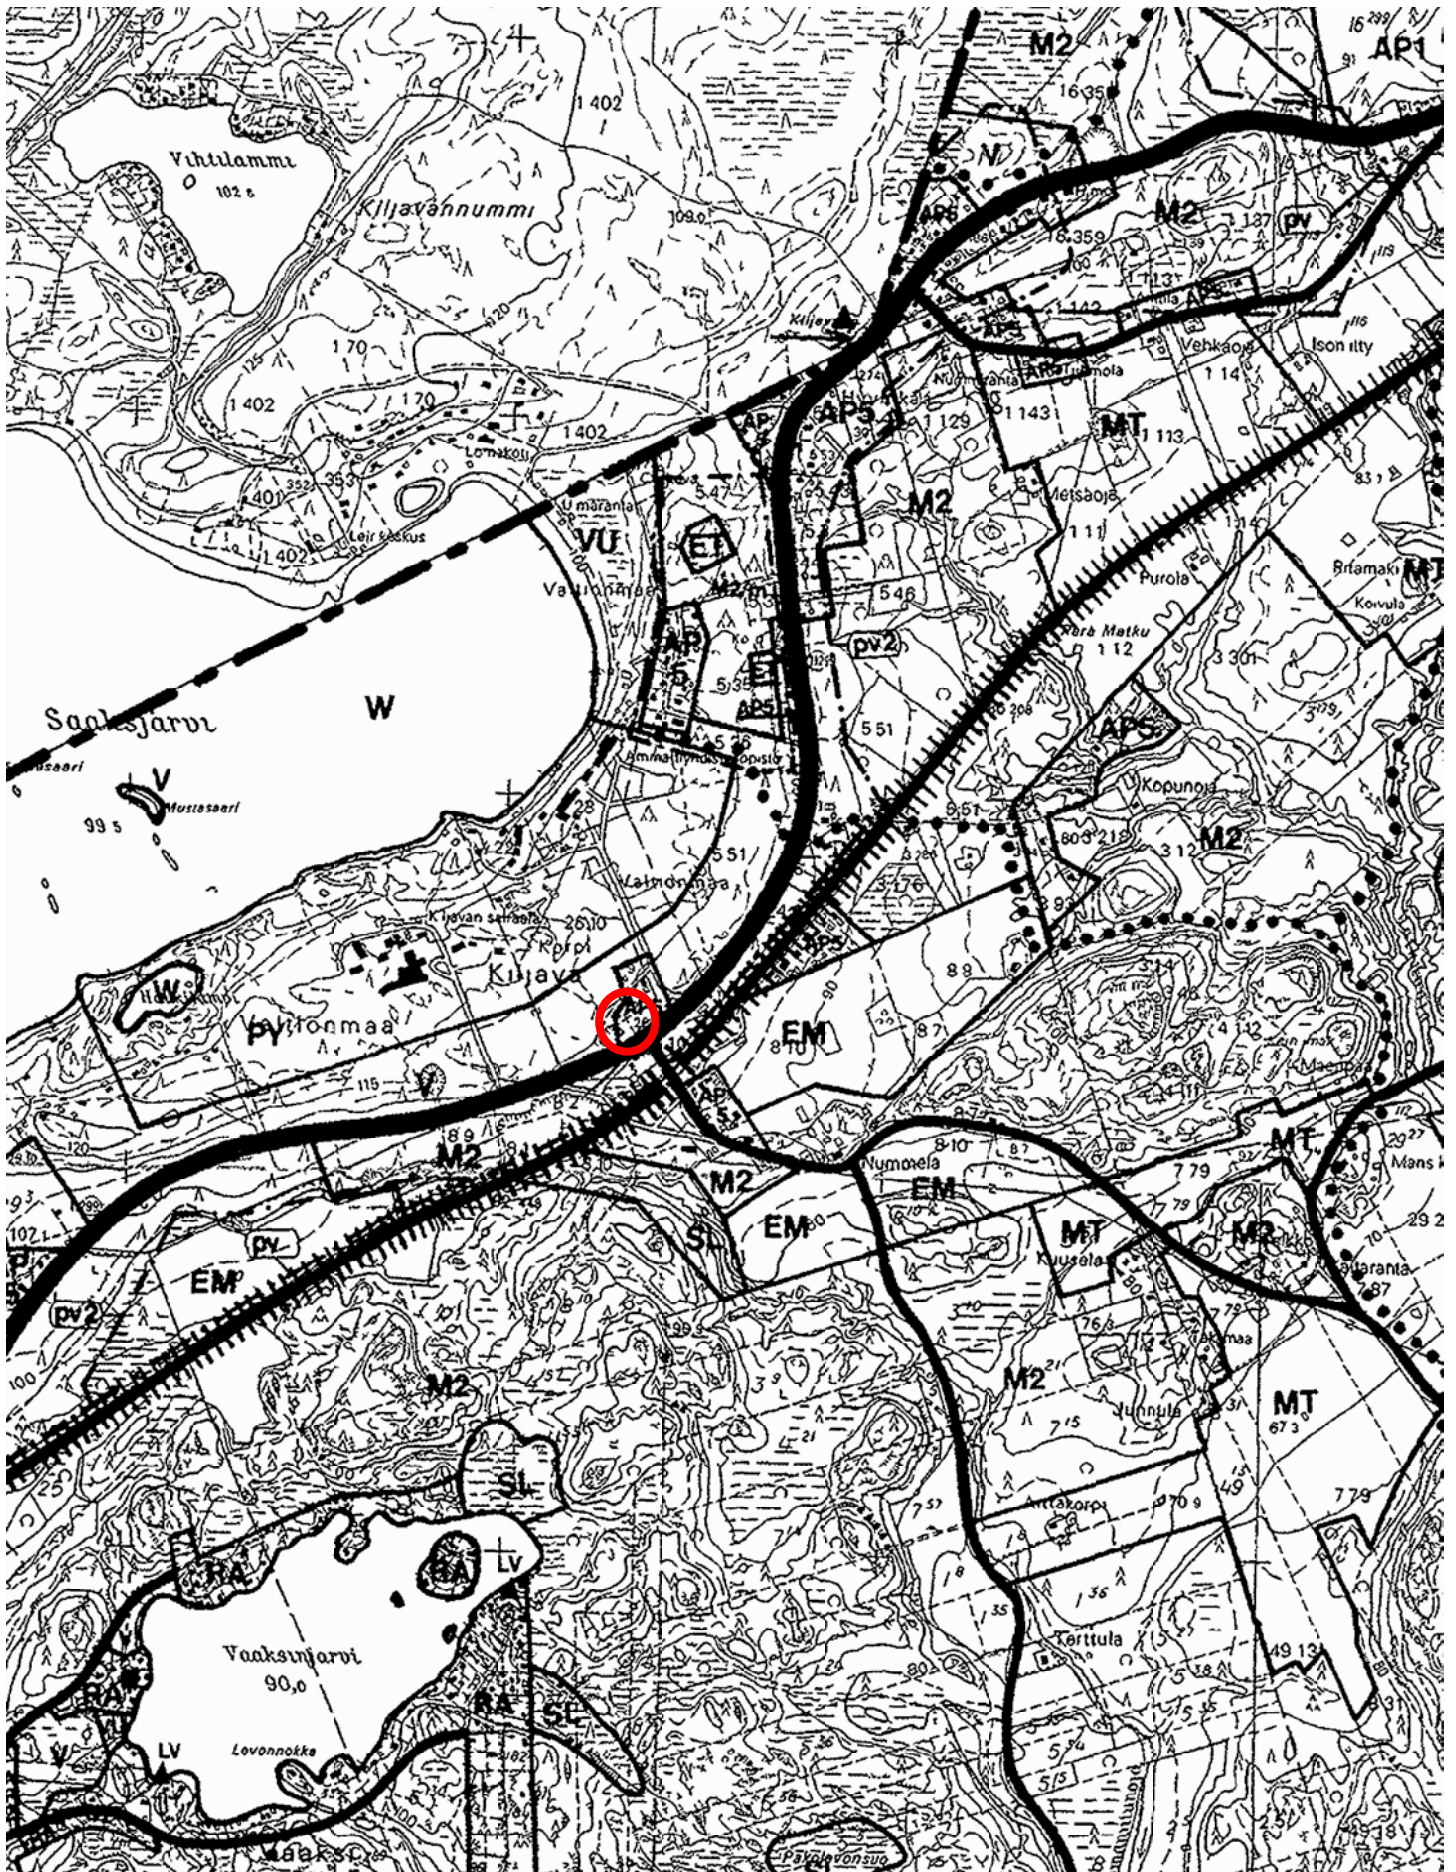

NURMIJÄRVI

Korpi

Kunnan rekisteritietoja

1:10 000

Tulostettu: 9.3.

AV

0

500 m

Ote Nurmijärven kunnan
Kokonaisyleiskaavasta

Mittakaava 1:20000

Nurmijärvellä

9.3. 2021

PV

Asemapiirros - Suunnittelutarveratkaisu