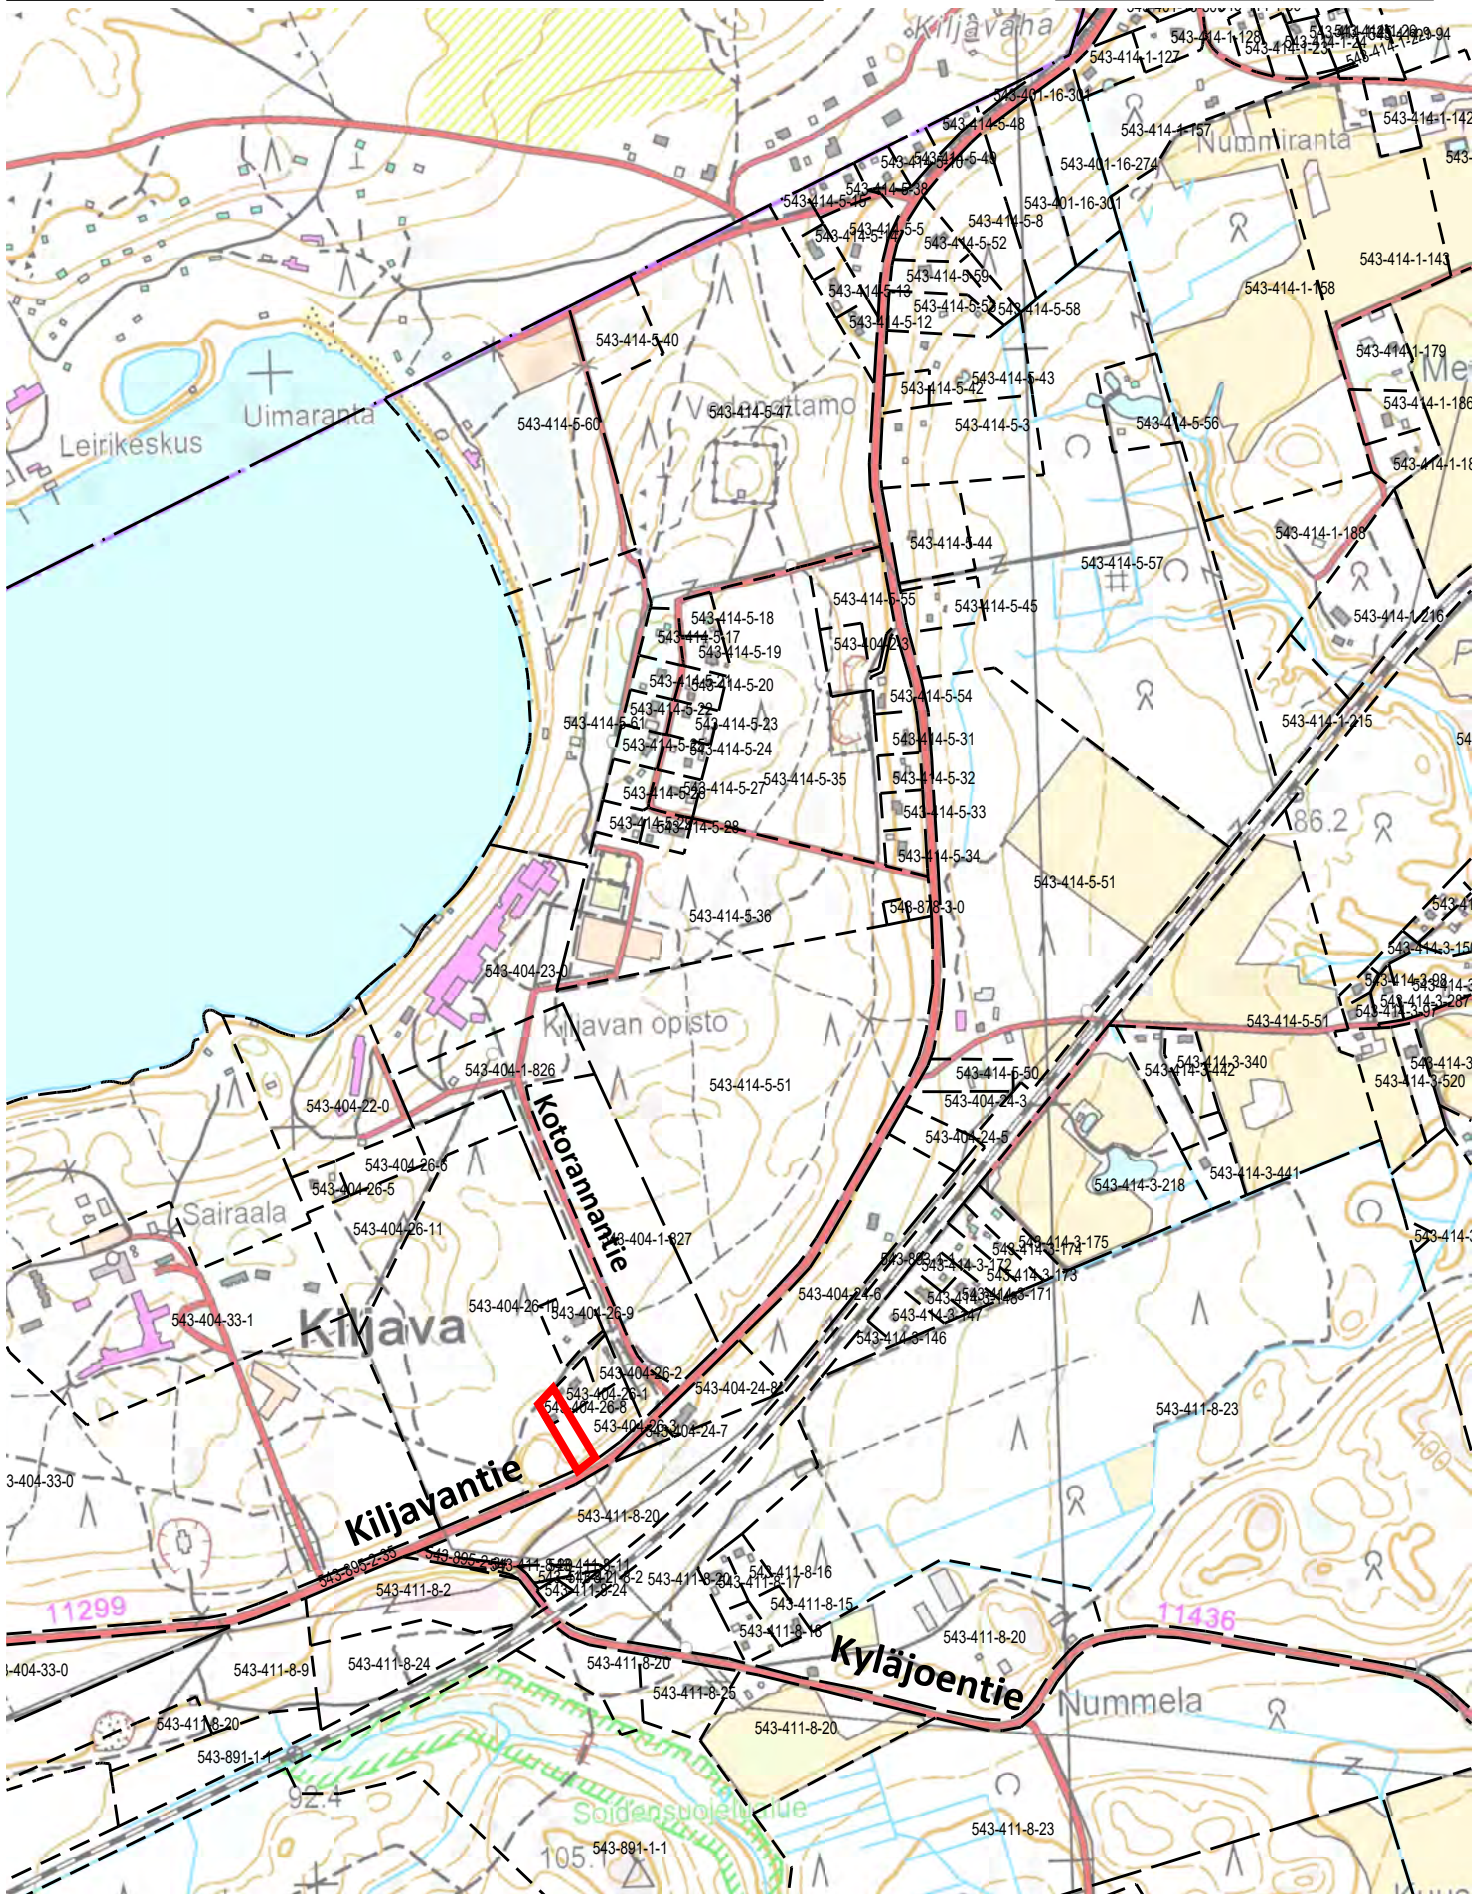

NURMIJÄRVI

Korpi

Kunnan rekisteritietoja

1:10 000

Tulostettu: 9.3.

AV

0

500 m

Ote Nurmijärven kunnan
Kokonaisyleiskaavasta

Mittakaava 1:20000

Nurmijärvellä

9.3. 2021

PV

Asemapiirros - Suunnittelutarveratkaisu