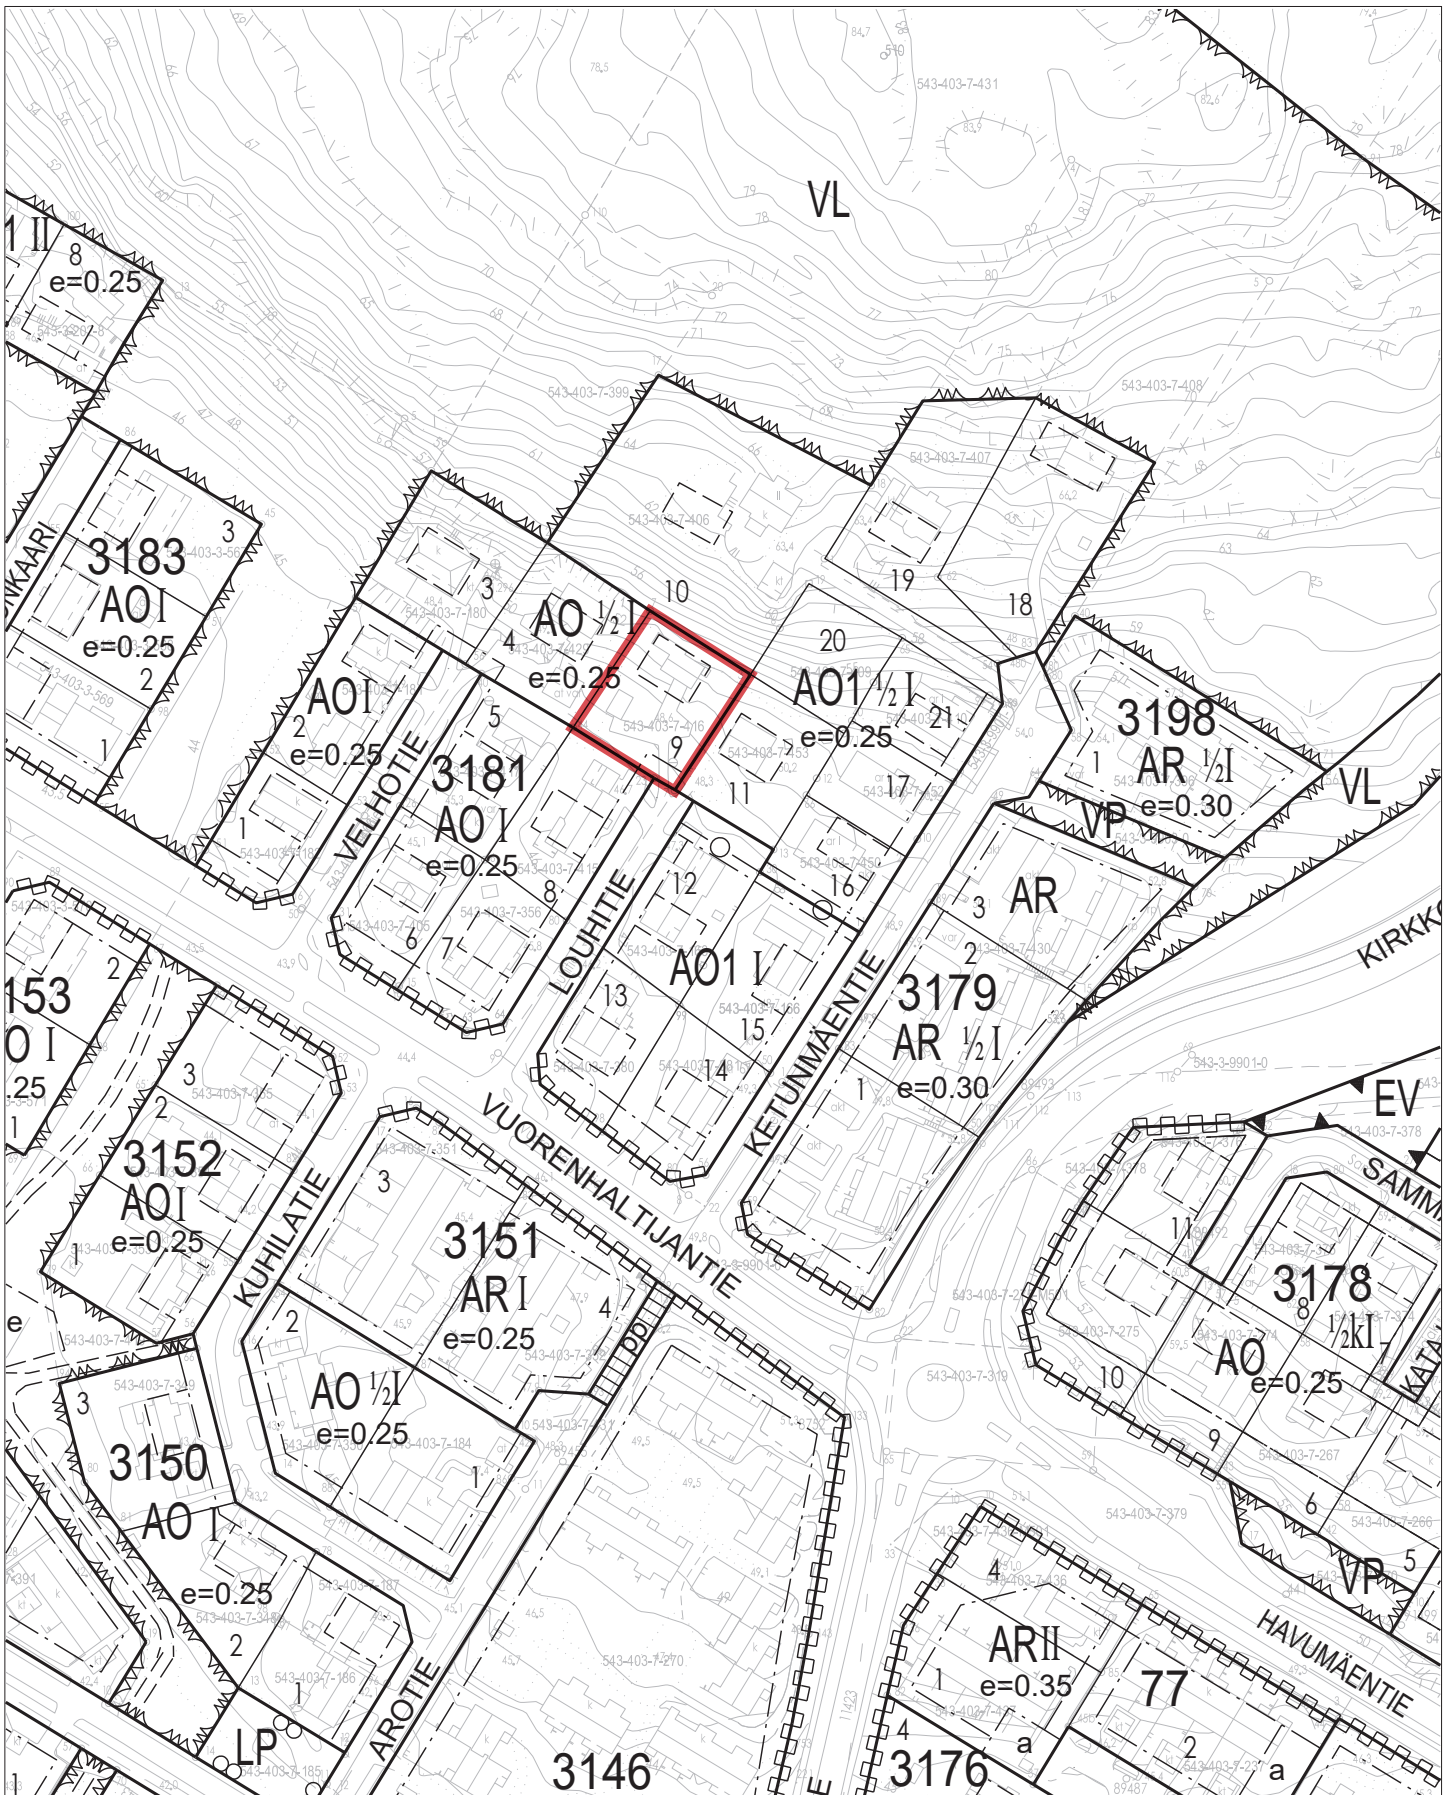

NURMIJÄRVEN KUNTA

YMPÄRISTÖTOIMIALA Asemakaavoitus

ALUEEN SIJAINTI

POIKKEAMINEN

Klaukkala, kortteli 3181, tontti 9

NURMIJÄRVEN KUNTA

YMPÄRISTÖTOIMIALA Asemakaavoitus

AJANTASAKAAVAOTE

POIKKEAMINEN

Klaukkala, kortteli 3181, tontti 9

543-403-7-416

Kerrosala n. 126m²
Huoneistoala n. 100m²
Hallinta-alueen ala n. 400m²