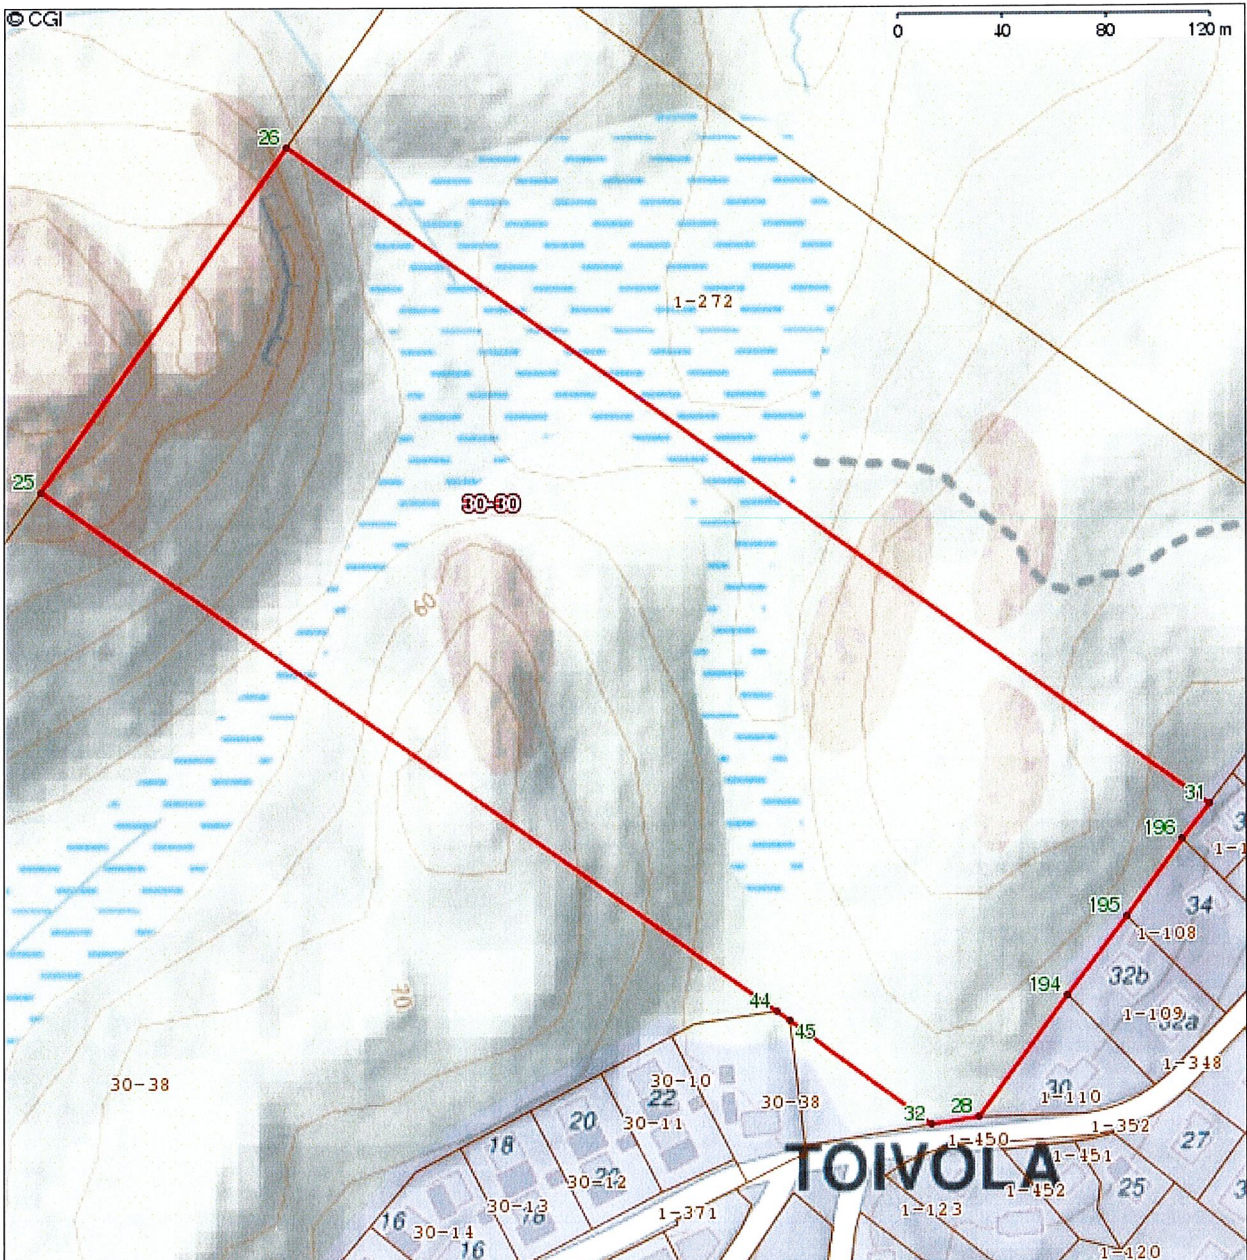

543-403-1-312

543-403-4-51

543-403-4-499

543-403-4-494

543-403-1-320

543-41

11431

Kiinteistötunnus:	543-403-30-30
Rekisteriyksikkölaji:	Tila (1)
Nimi:	ALI-TILKKA I
Kunta:	Nurmijärvi (543)
Kylä/kaupunginosa:	KLAUKKALA (403)
Rekisteröintipäivämäärä:	09.07.1990
Palstojen lukumäärä:	6
Maapinta-ala:	9.6374 ha

Kiinteistön raja- ja käyttöoikeusyksikkötiedot on haettu Kiinteistötietojärjestelmästä. Karttatulosten sijaintitiedoissa voi olla epätarkkuuksia. Kiinteistön tarkka alueellinen ulottuvuus selviää toimitusasiakirjoista ja maastosta. Karttatulosteella näytetään käyttöoikeusyksiköt, joiden sijaintitieto on merkitty kiinteistön alueelle tai sen läheisyyteen. Kiinteistöä rasittavat käyttöoikeusyksiköt selviävät kiinteistörekisteriotteesta. Taustakartta on viitteellinen. © MML ja kunnat