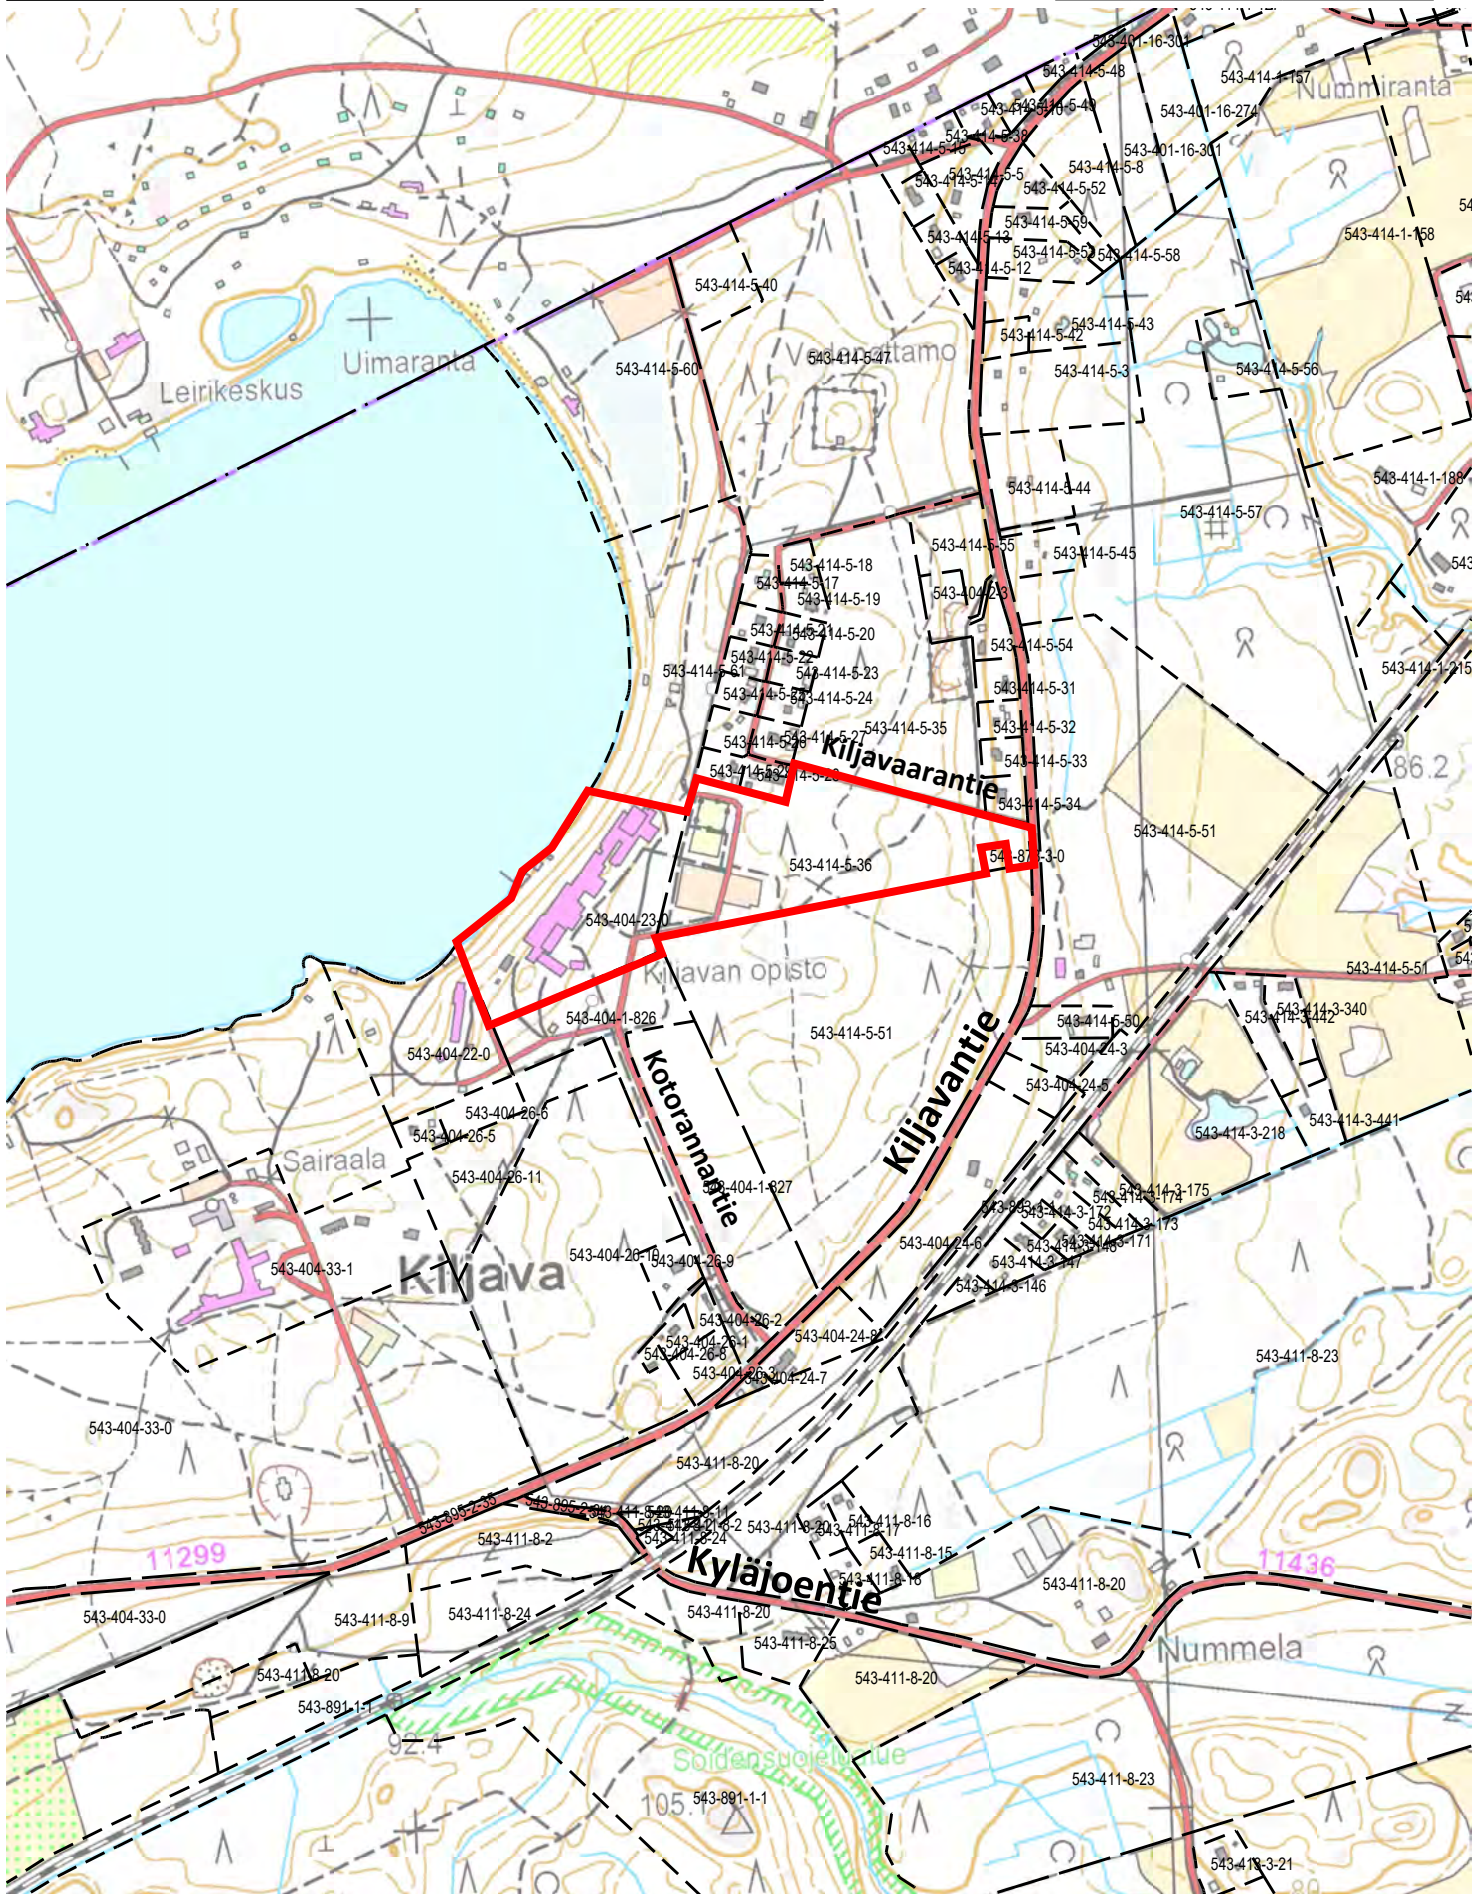

NURMIJÄRVI

Korpi

Kunnan rekisteritietoja

1:10 000

Tulostettu: 4.3.2021

AV

0

500 m

Ote Nurmijärven kunnan
Kokonaisyleiskaavasta

Mittakaava 1:20000

Nurmijärvellä

4.3. 2021

AV