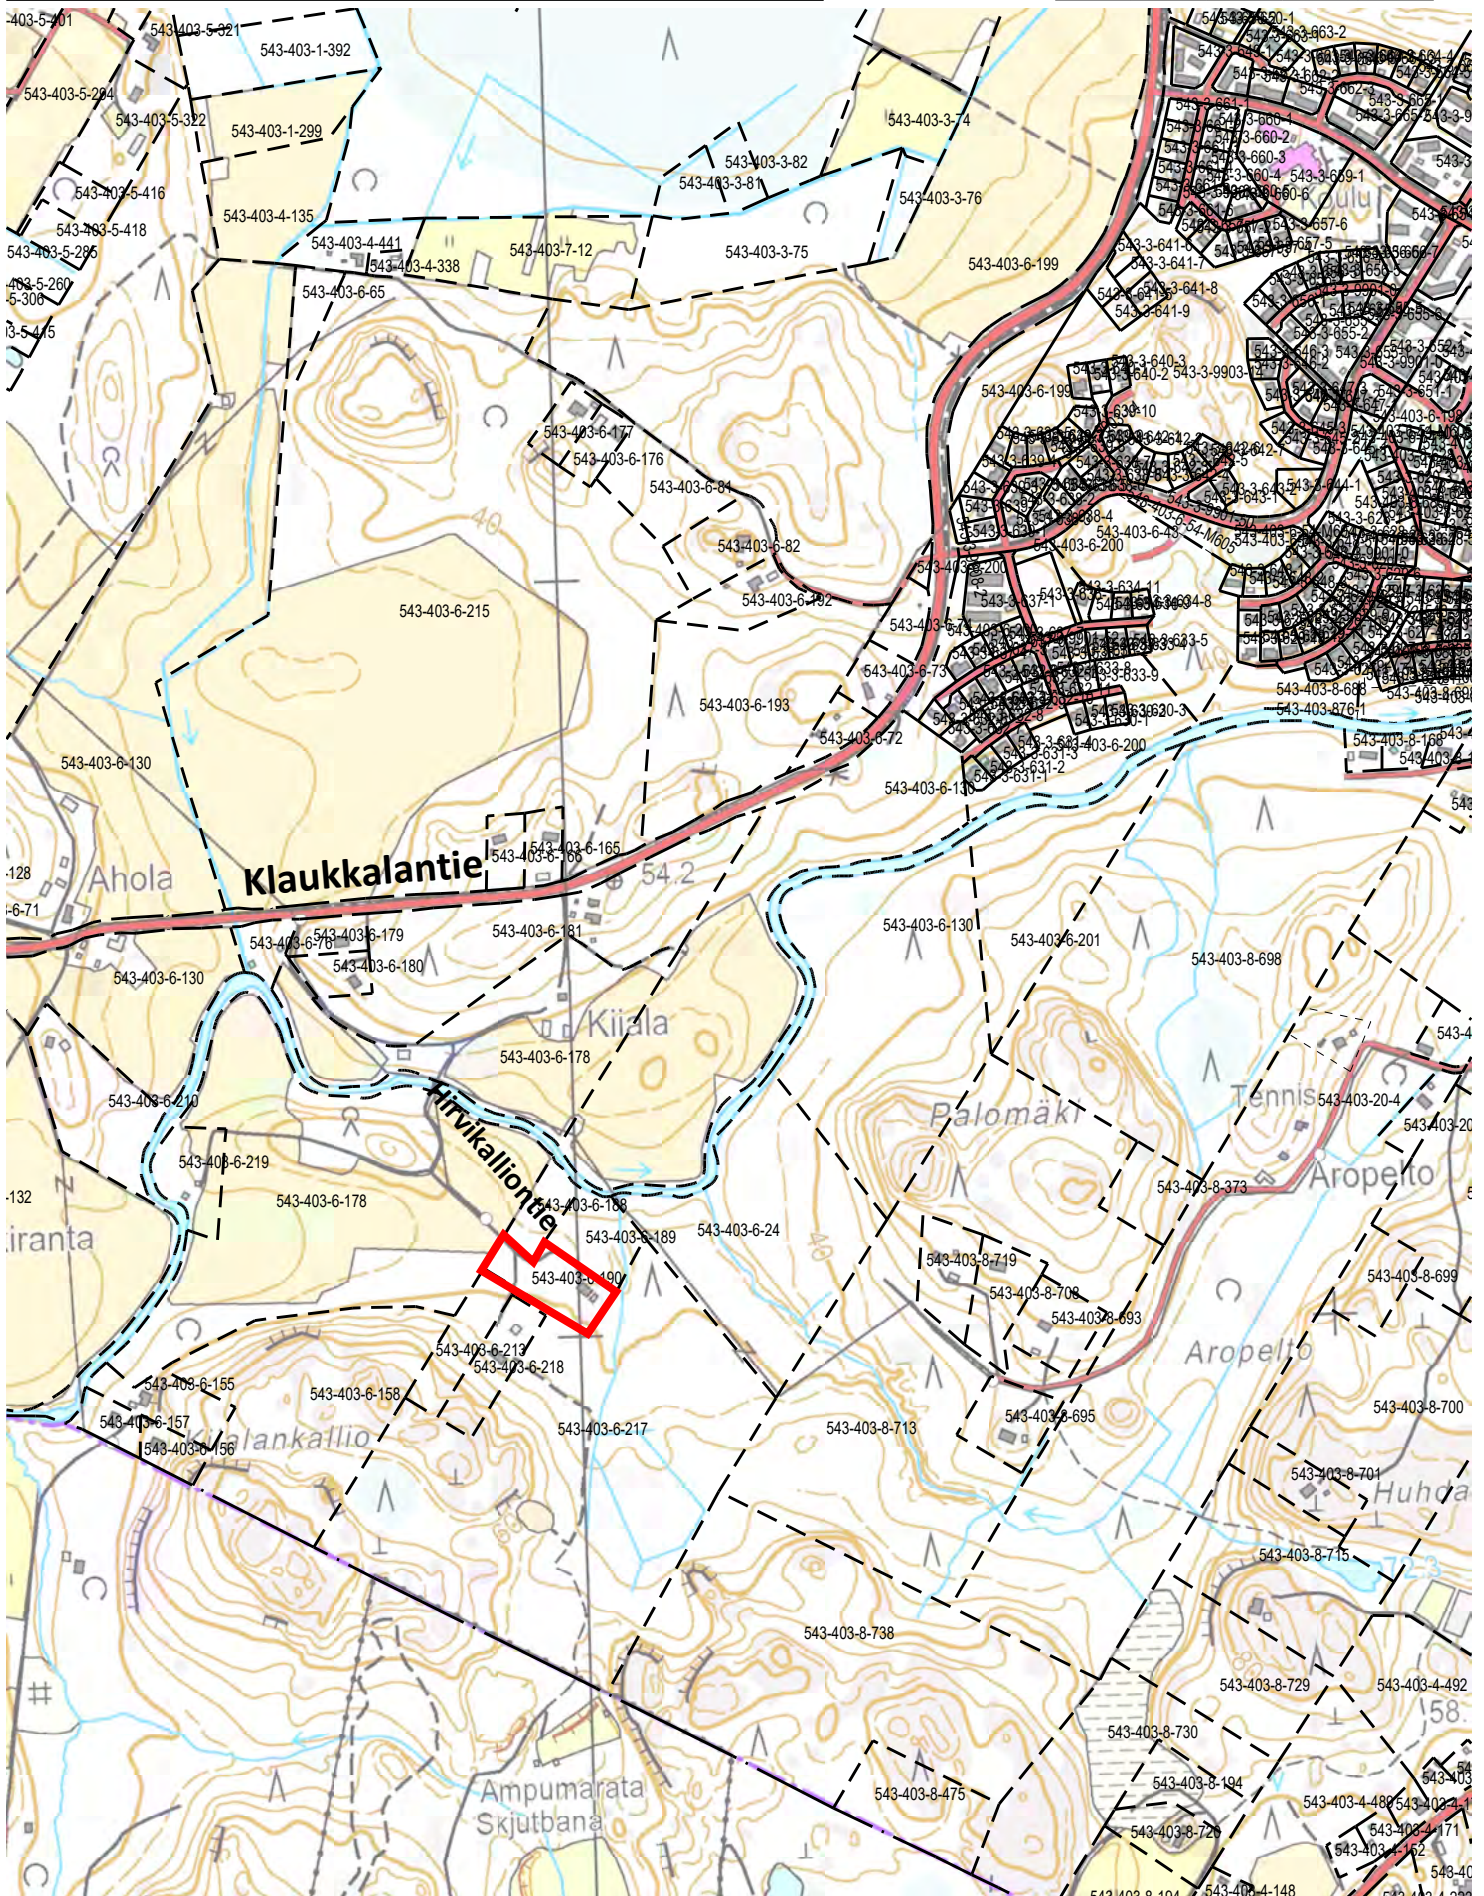

NURMIJÄRVI

Klaukkala

Kunnan rekisteritietoja

1:10 000

Tulostettu: 12.3.2021

AV

0

500 m

16,3 20 21 pv

Kunnanvaltuusto hyväksynyt 27.1.2016 !

Asemapiirros