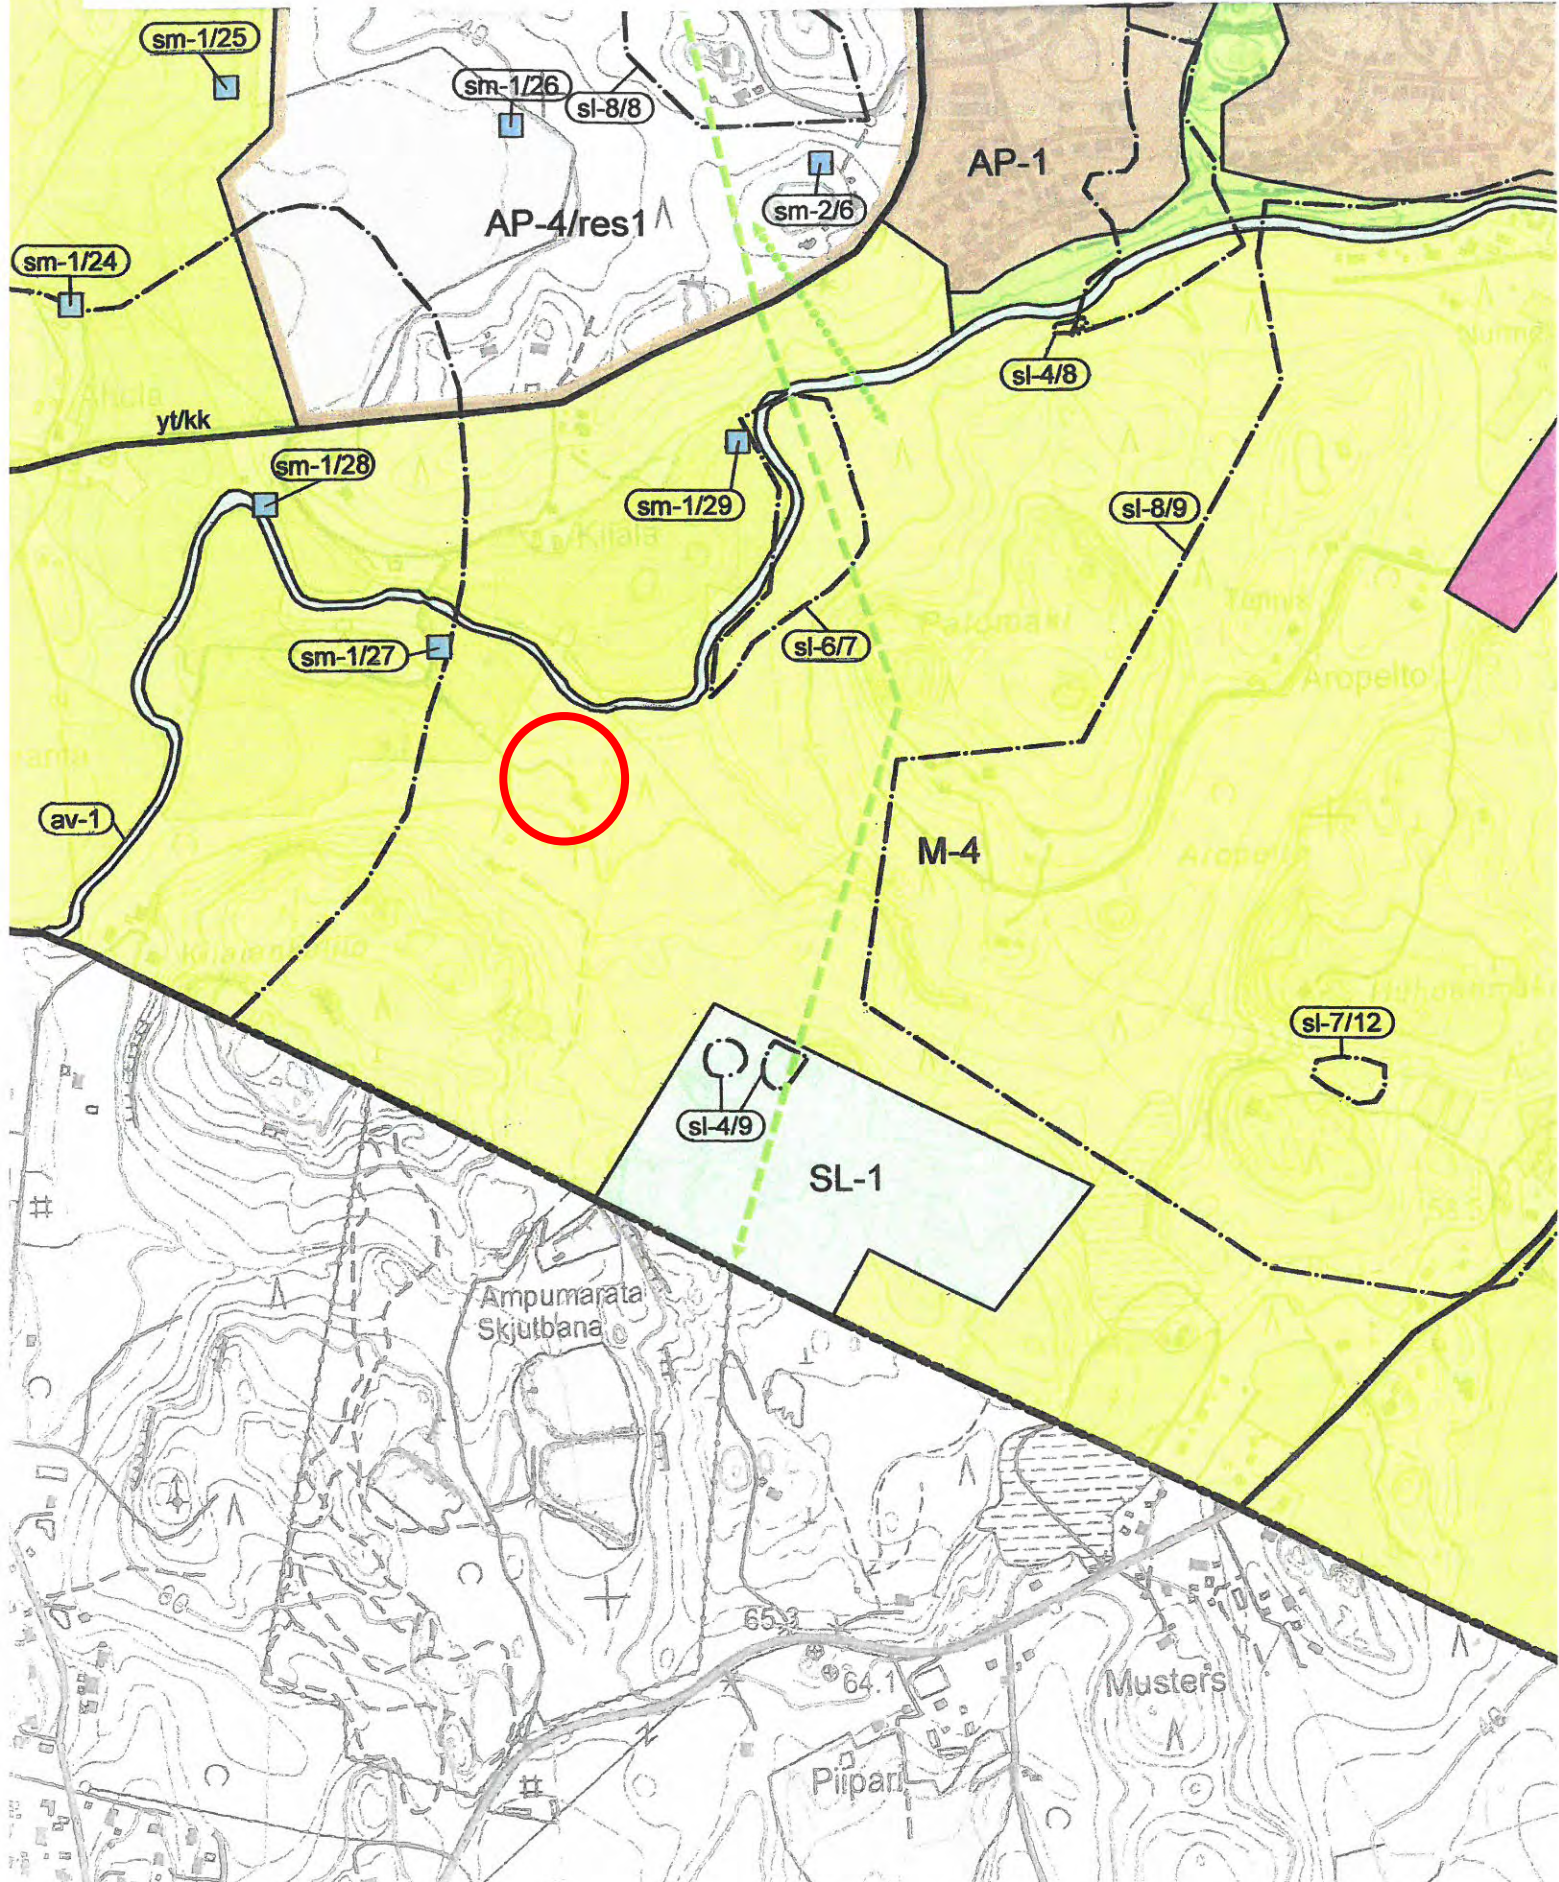

NURMIJÄRVI

Klaukkala

Kunnan rekisteritietoja

1:10 000

Tulostettu: 12.3.2021

AV

0

500 m

16,3 20 21 pv

Kunnanvaltuusto hyväksynyt 27.1.2016 !

Asemapiirros