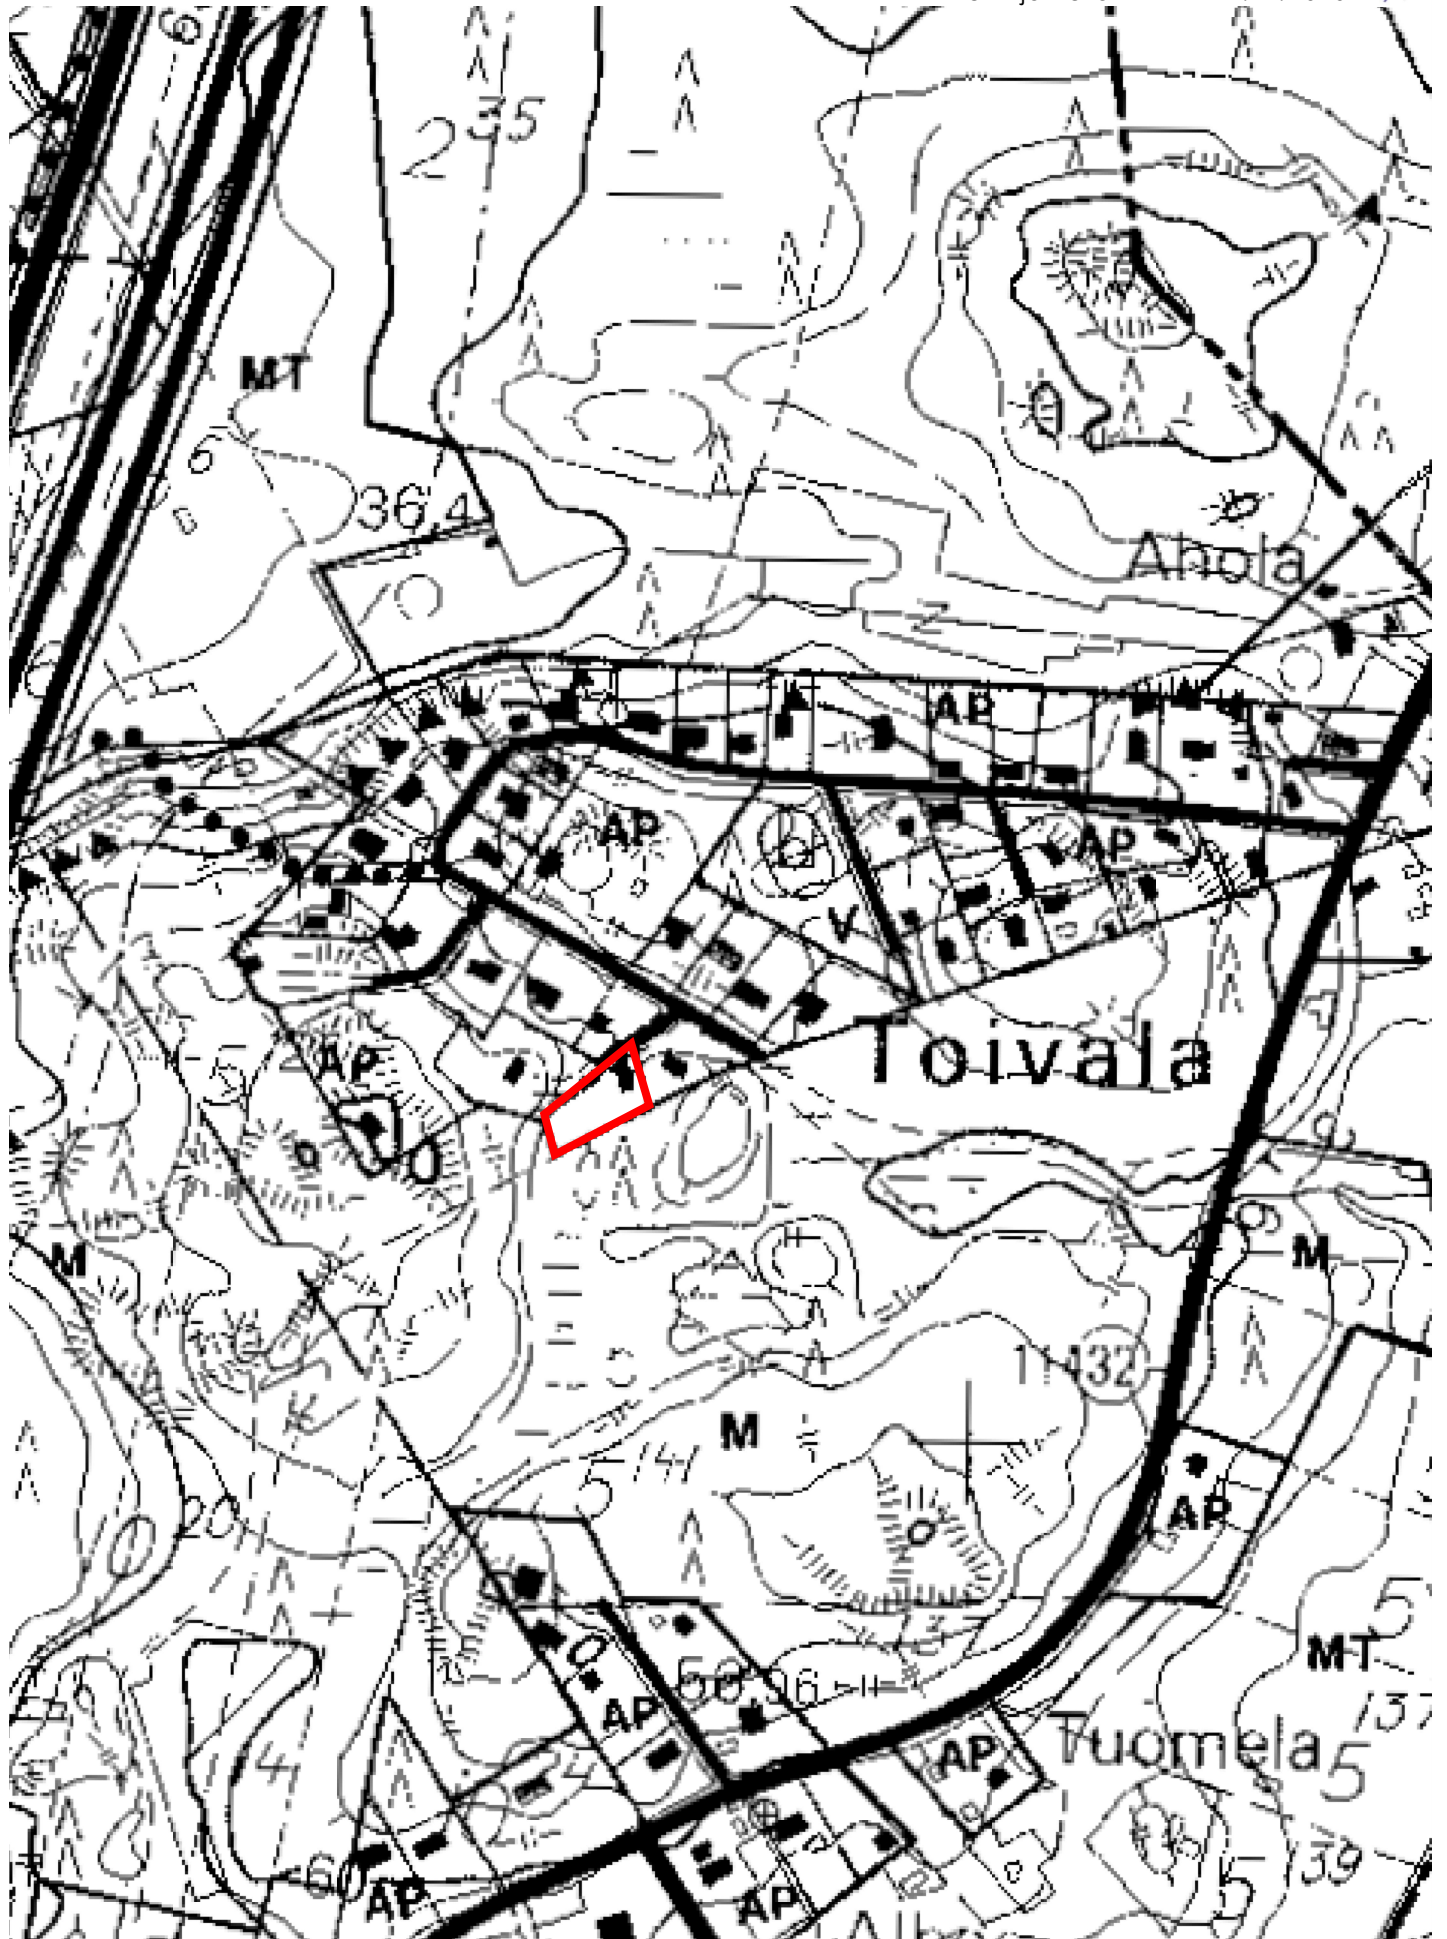

Ote Nurmijärven kunnan

Metsäkylän

osayleiskaavasta

Mittakaava 1: 5000

Nurmijärvellä

14.12.2020

PV

380 201