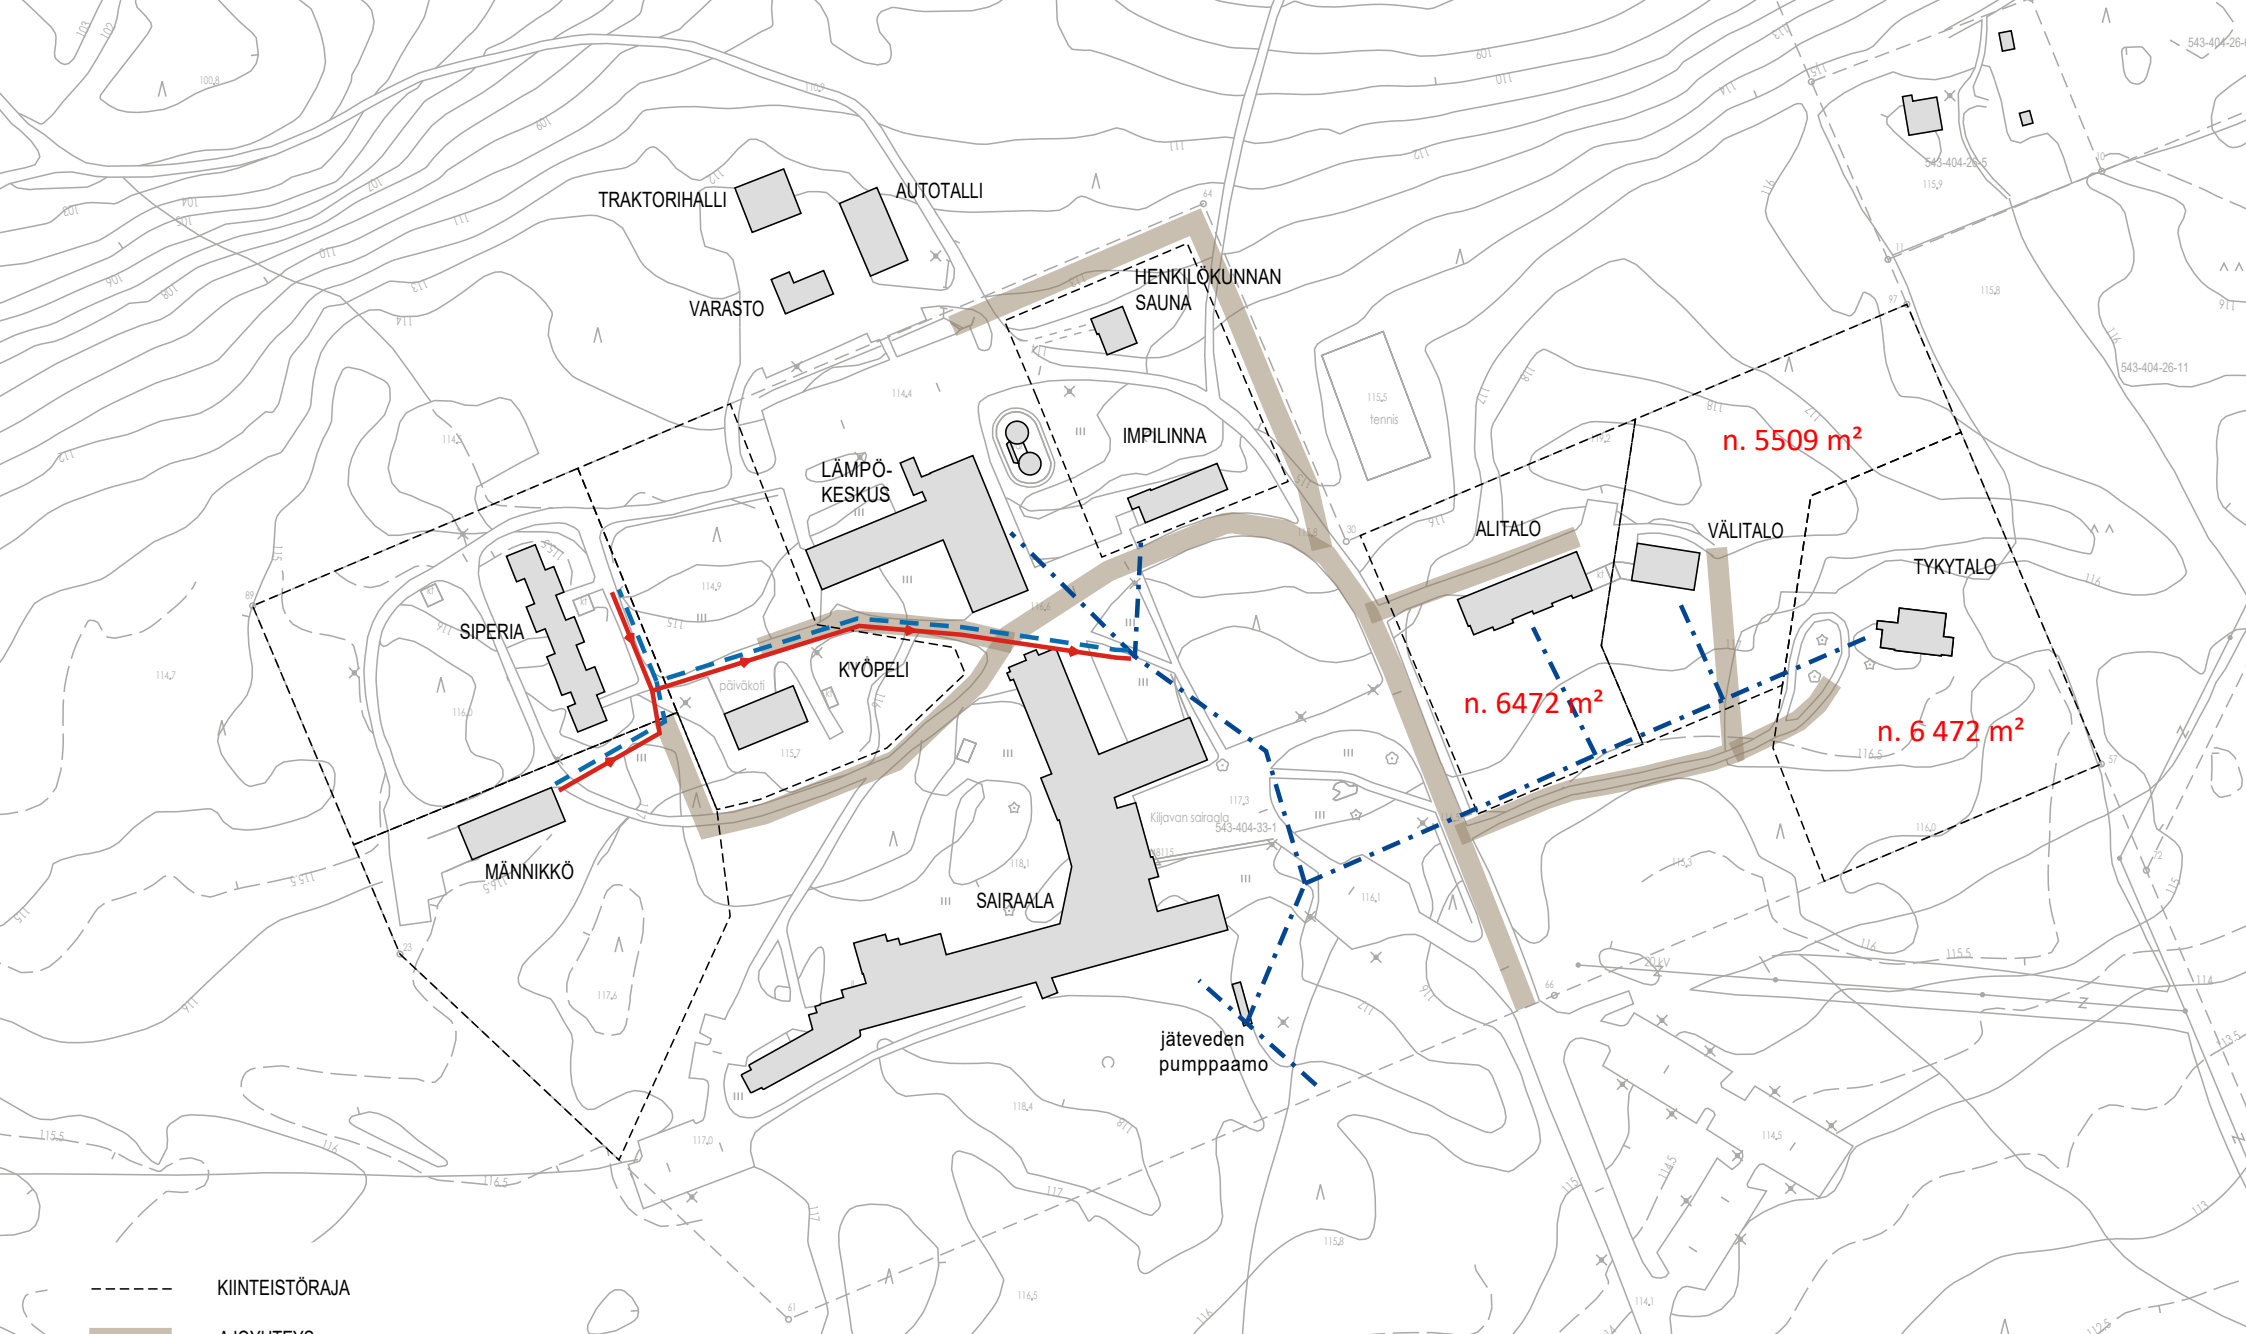

Mittakaava 1:20000

Nurmijärvellä

9.12. 2020

*AV*

- KIINTEISTÖRAJA
- ▬ AJOYHTEYS
- - - - - UUSI VESIHUOLTOLINJA
- UUSI VIEMÄRILINJA
- · - · - NYKYINEN VESIHUOLTOLINJA

<b>KILJAVAN SAIRAALAN ASUINRAKENNUSTEN KIINTEISTÖJAKO</b>		
RAMBOLL FINLAND OY KAAVOITUSYKSIKKÖ Niemenkatu 73, 15140 Lahti Puh. 020 755 611		pvm 19.3.2020  mk 1:2000 (A4)