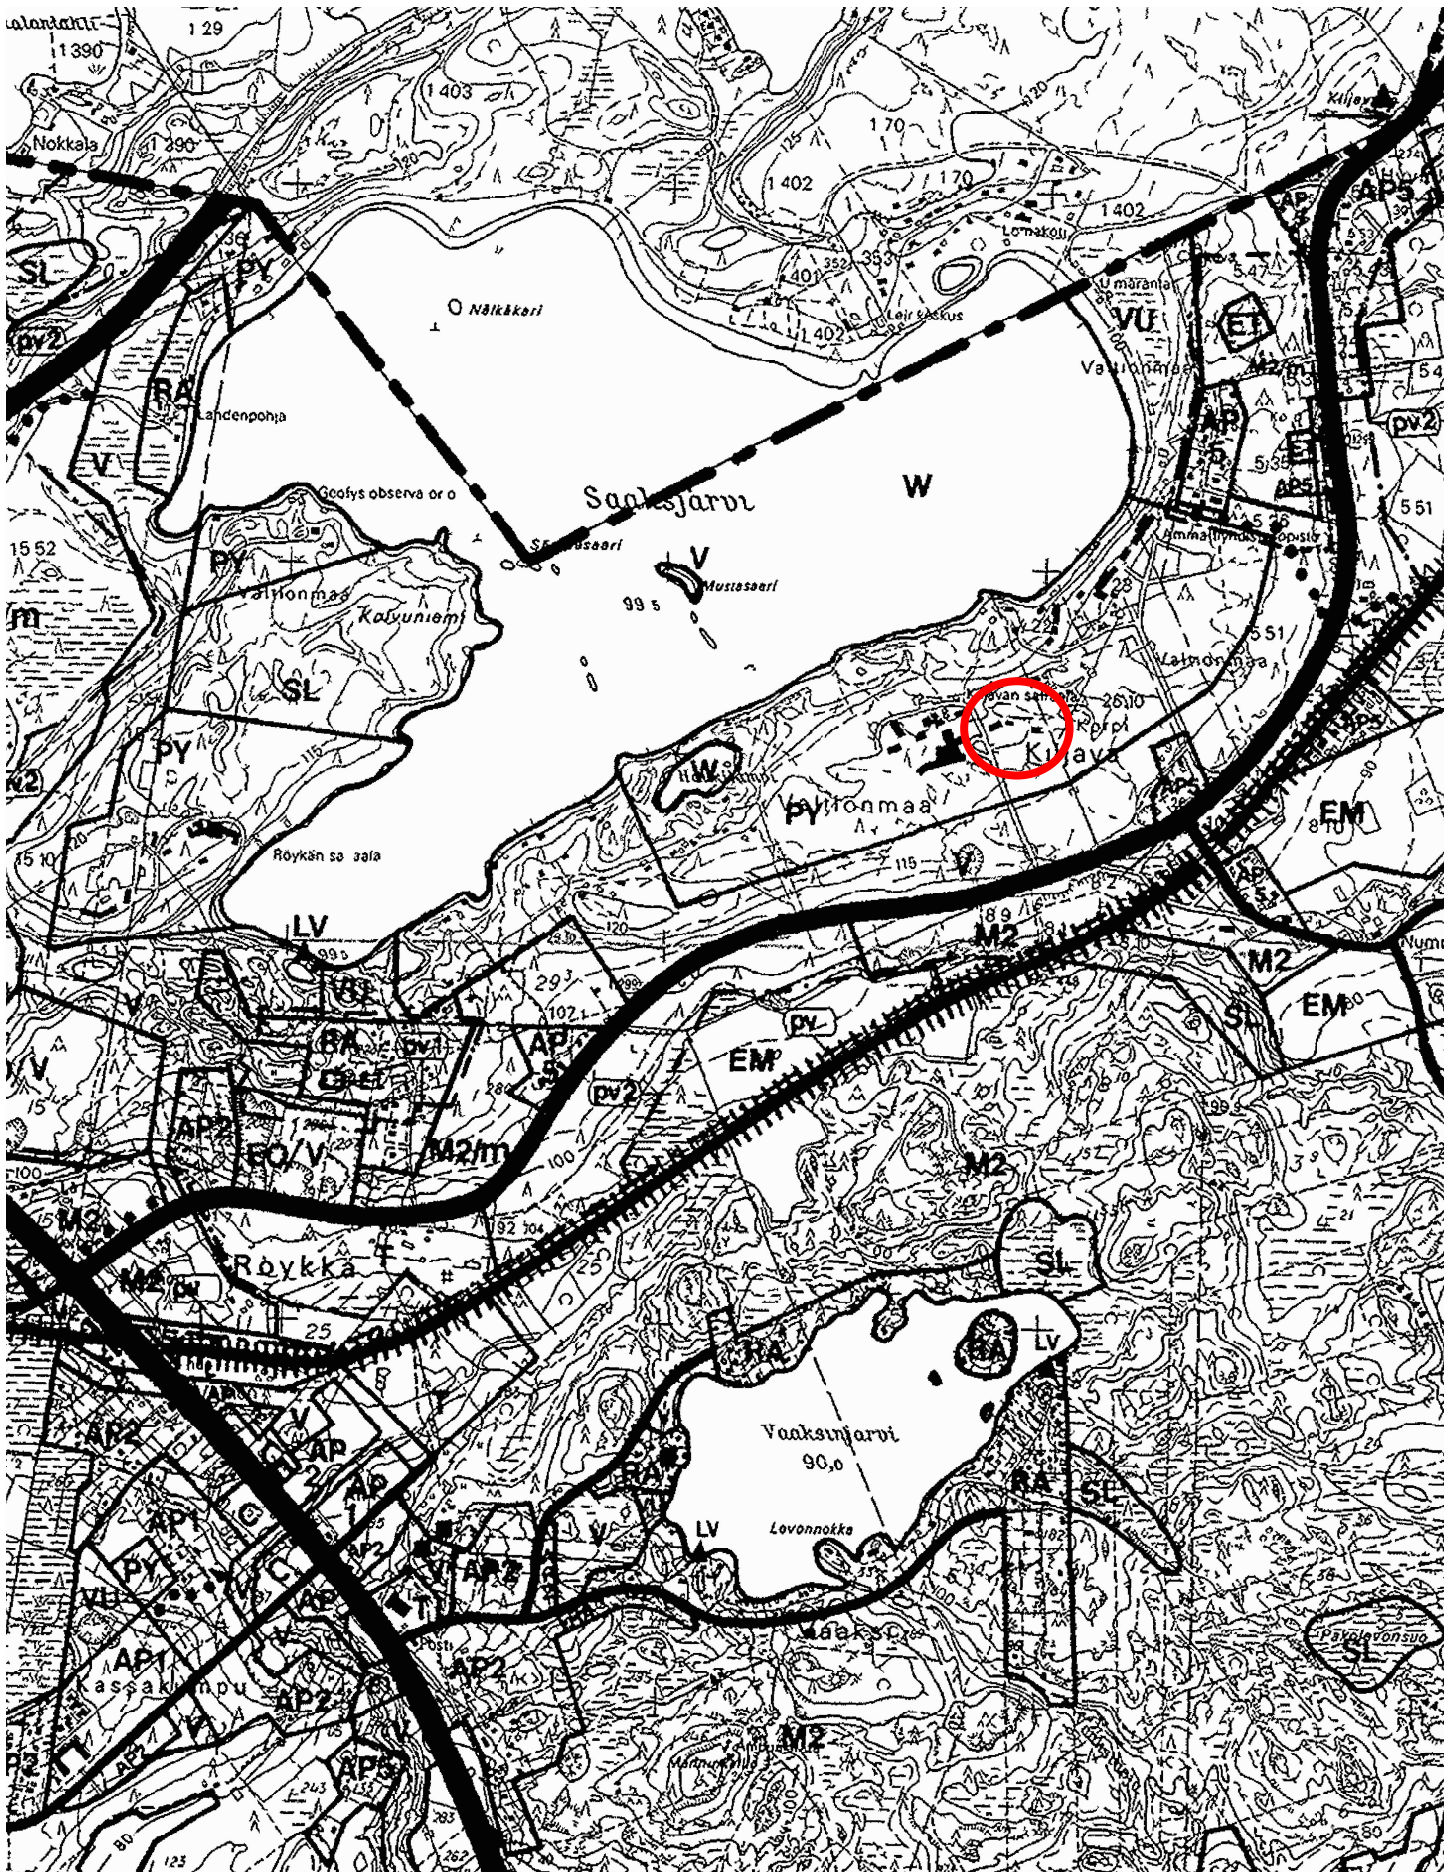

Ote Nurmijärven kunnan
Kokonaisyleiskaavasta

Mittakaava 1:20000

Nurmijärvellä

9.12. 2020

AV