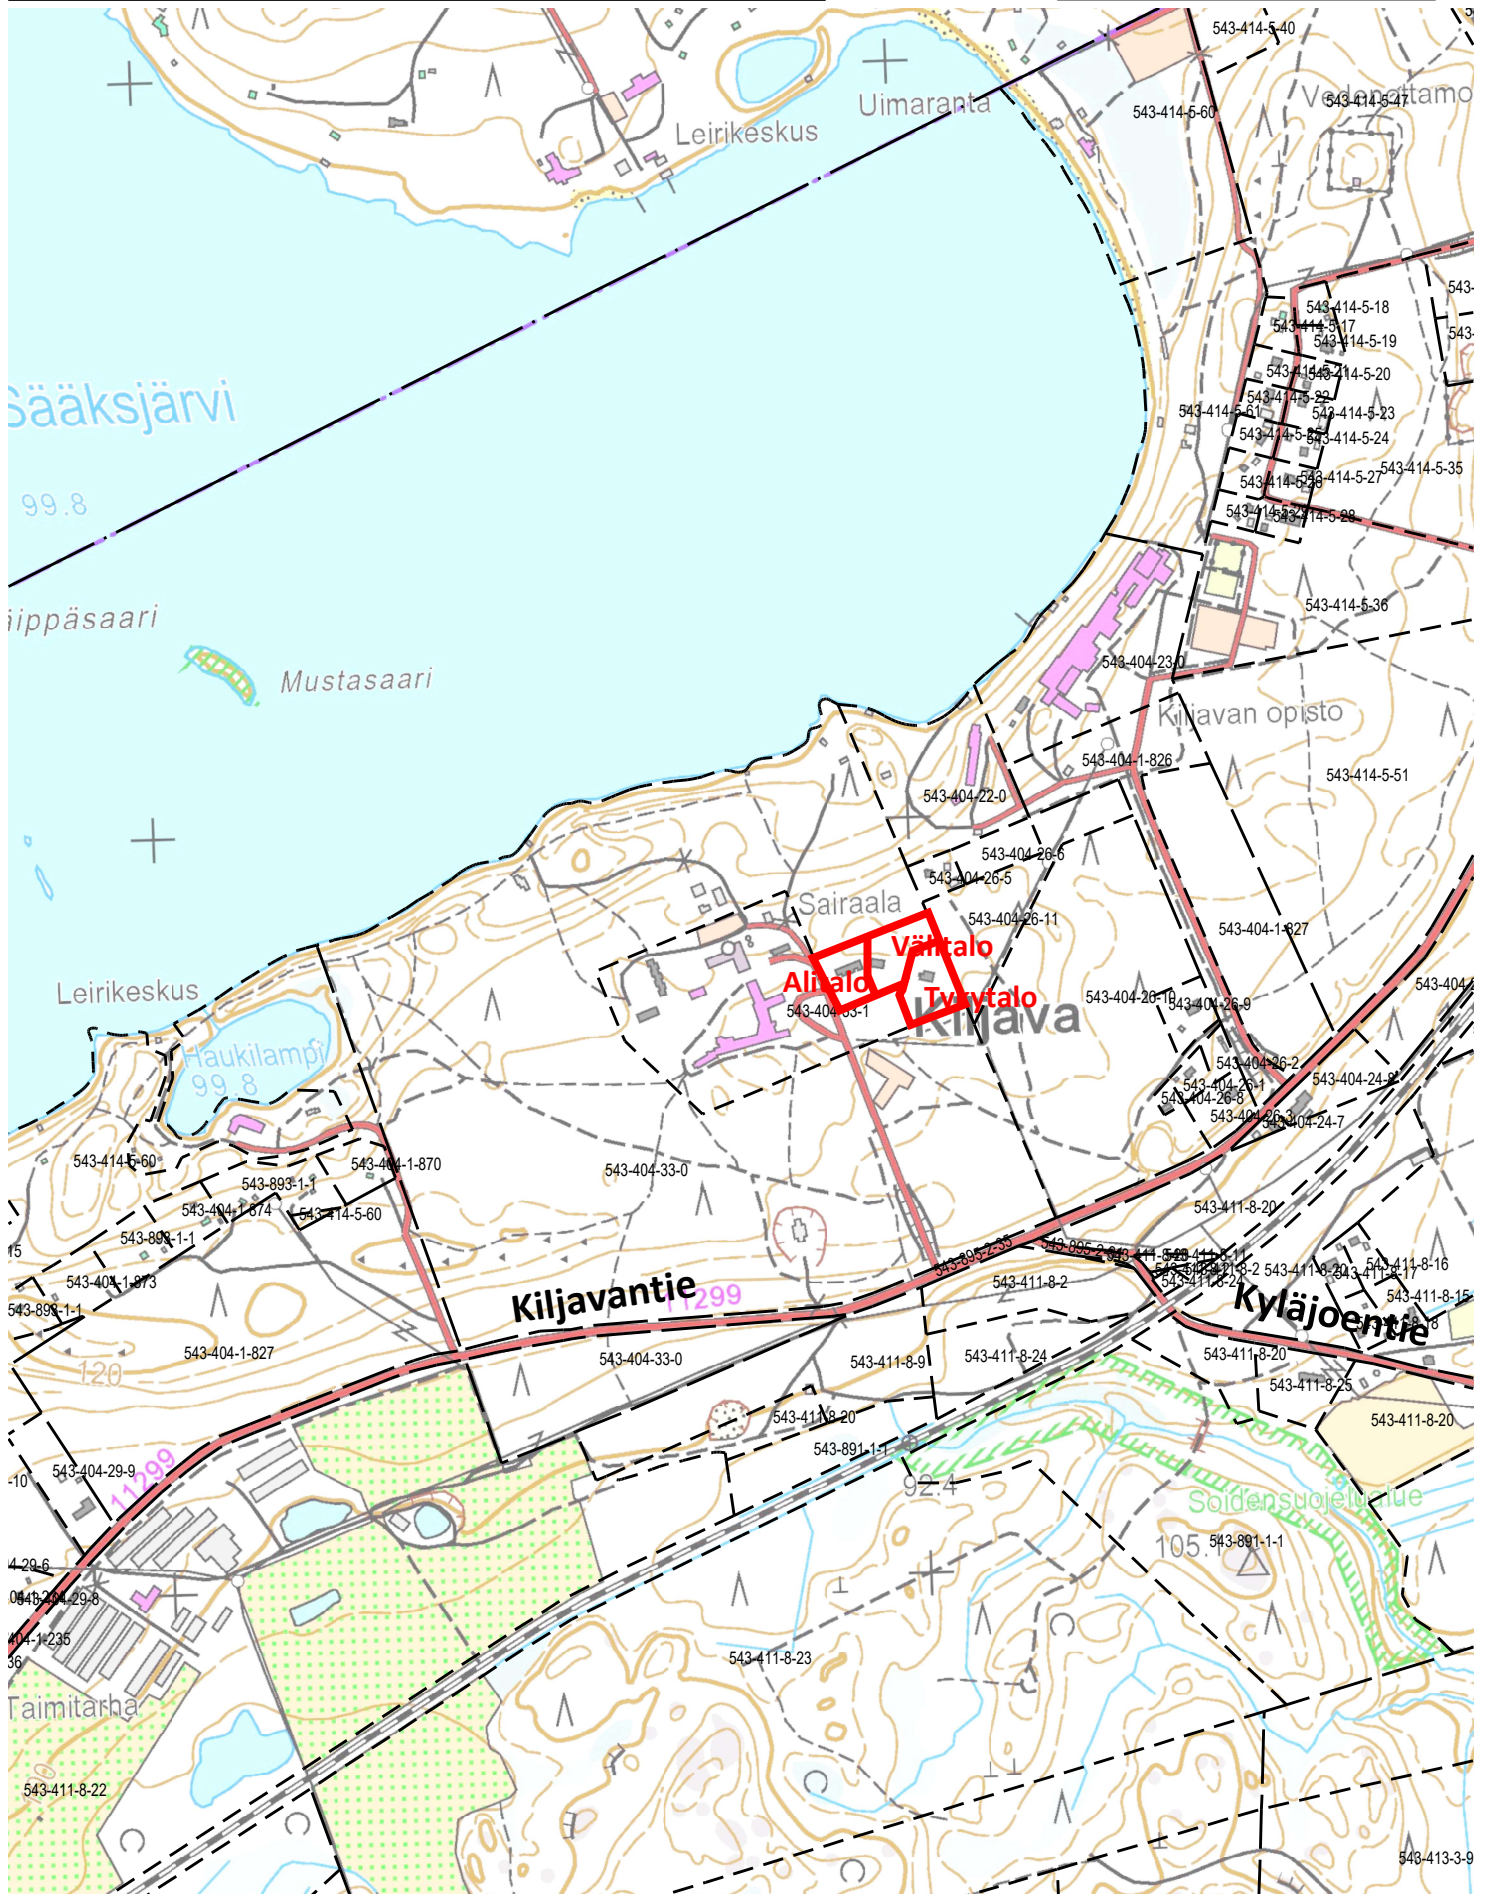

# Korpi

Kunnan rekisteritietoja

1:10 000

Tulostettu: 10.12.2020

*AV*

0

500 m

Ote Nurmijärven kunnan  
Kokonaisyleiskaavasta