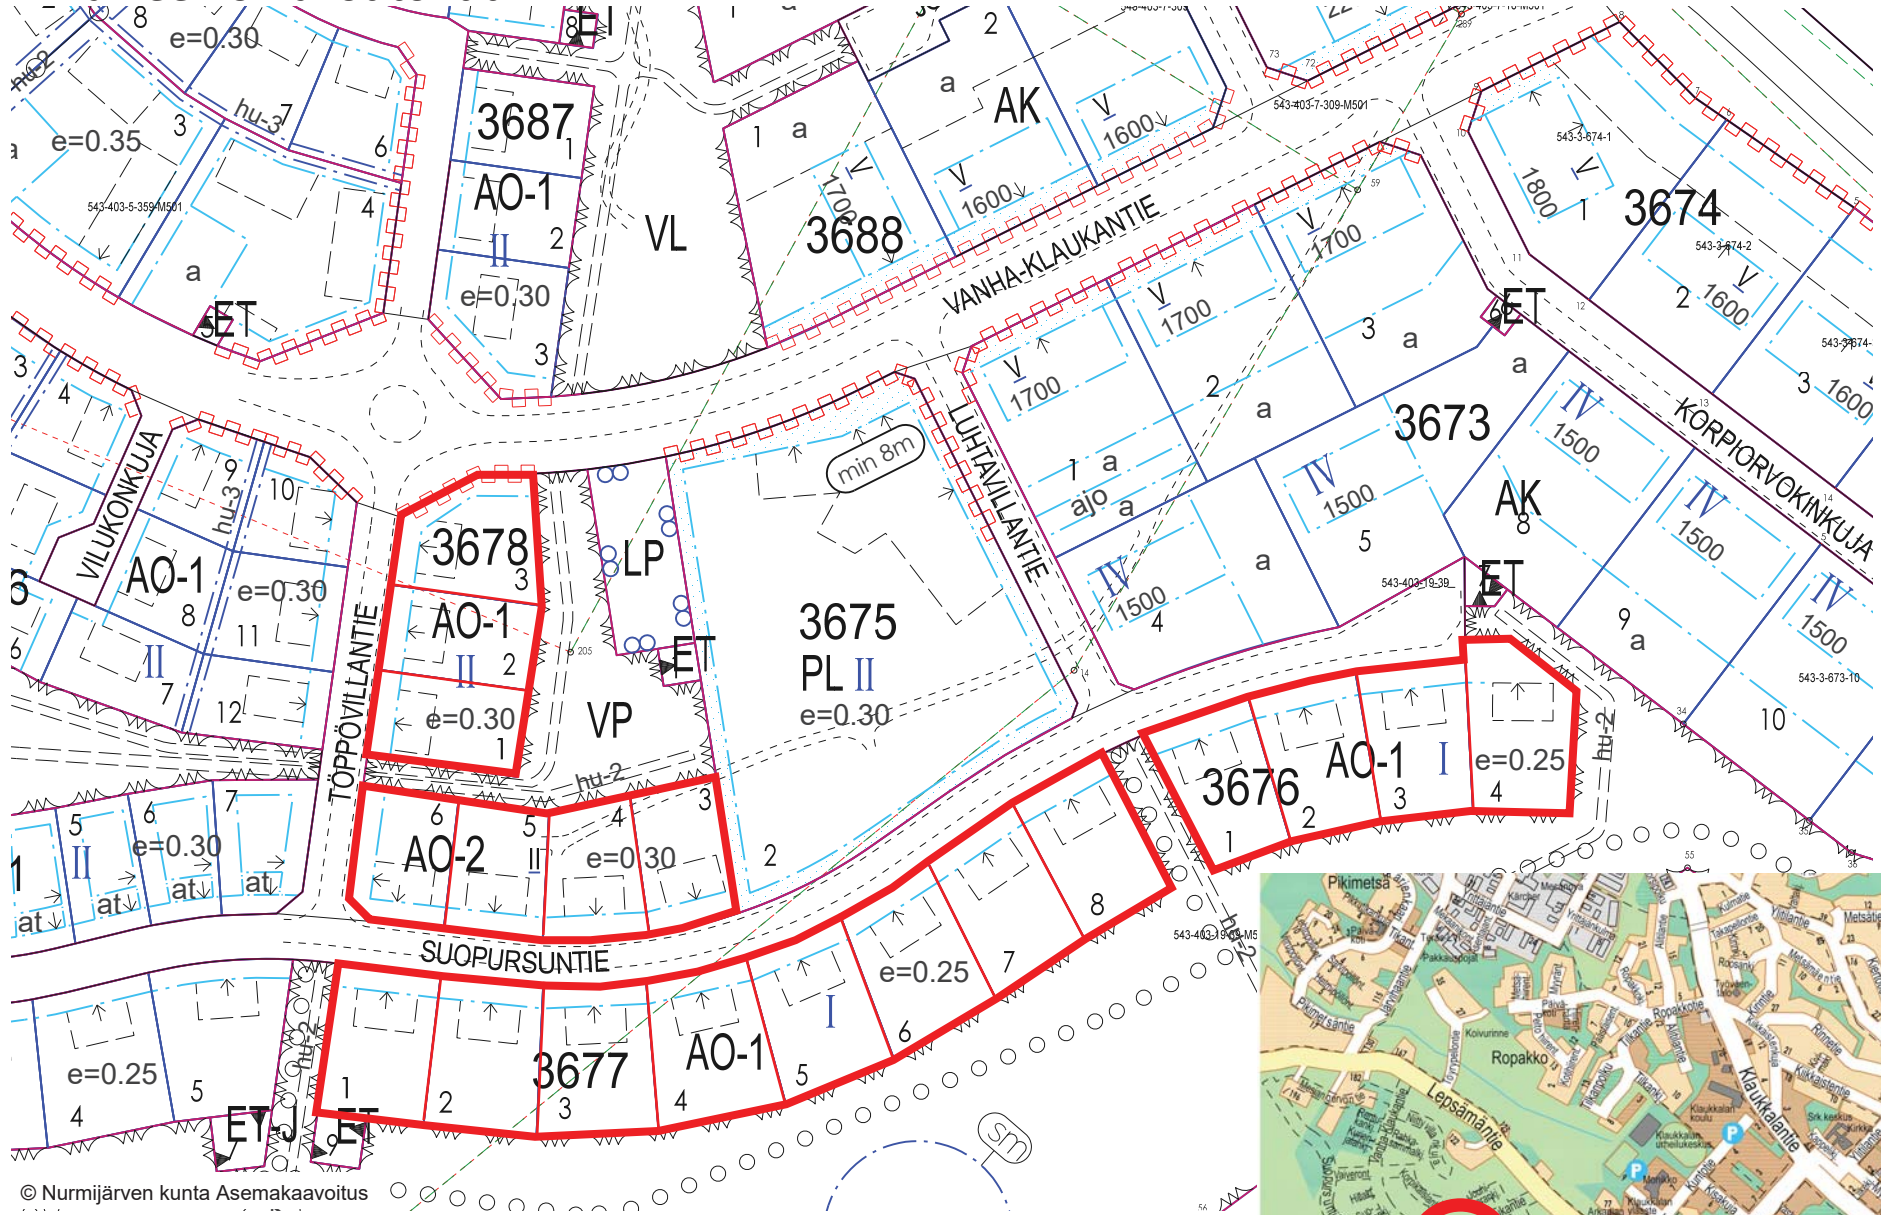

Vanha-Klaukka

1. vaiheen omakotitontit

© Nurmijärven kunta Asemakaavoitus