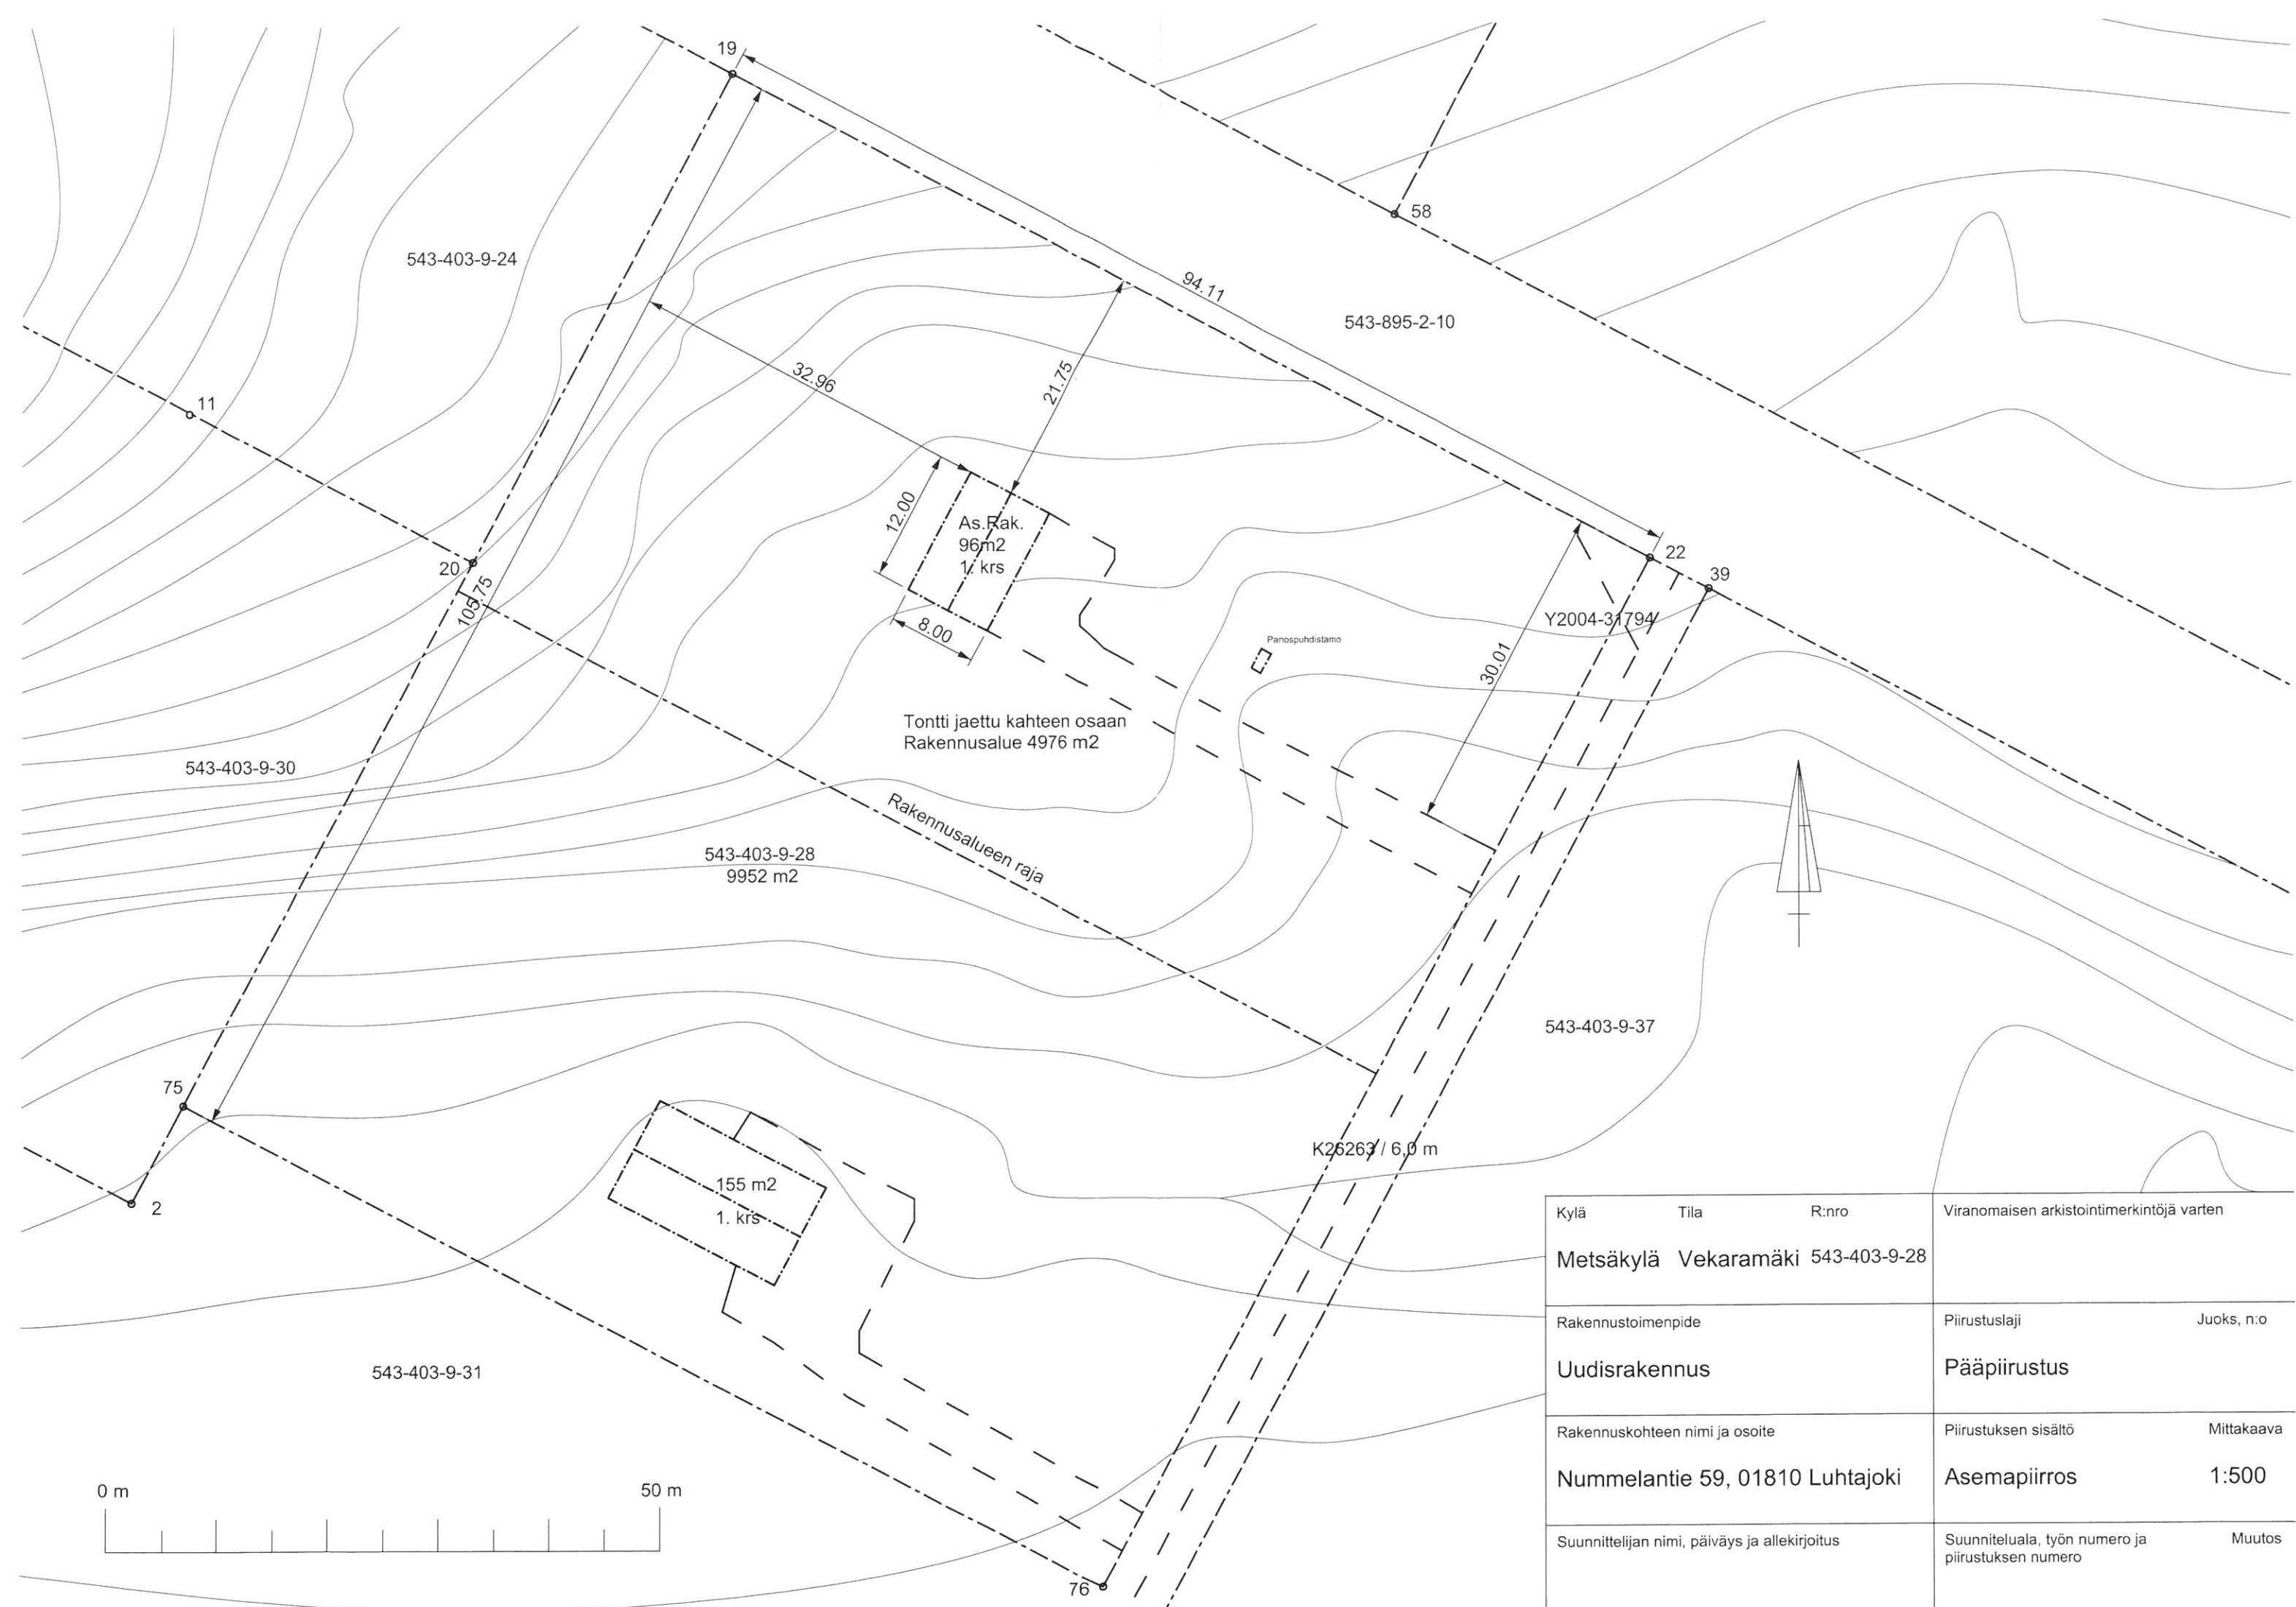

osayleiskaavasta

Mittakaava 1: 5000

Nurmijärvellä

13.11.2019

PV

Kylä	Tila	R.nro	Viranomaisen arkistointimerkintöjä varten
Metsäkylä	Vekaramäki	543-403-9-28	
Rakennustoimenpide	Piirustuslaji	Juoks, n:o	
Uudisrakennus	Pääpiirustus		
Rakennuskohteen nimi ja osoite	Piirustuksen sisältö	Mittakaava	
Nummelantie 59, 01810 Luhtajoki	Asemapiirros	1:500	
Suunnittelijan nimi, päiväys ja allekirjoitus	Suunniteluala, työn numero ja piirustuksen numero	Muutos	