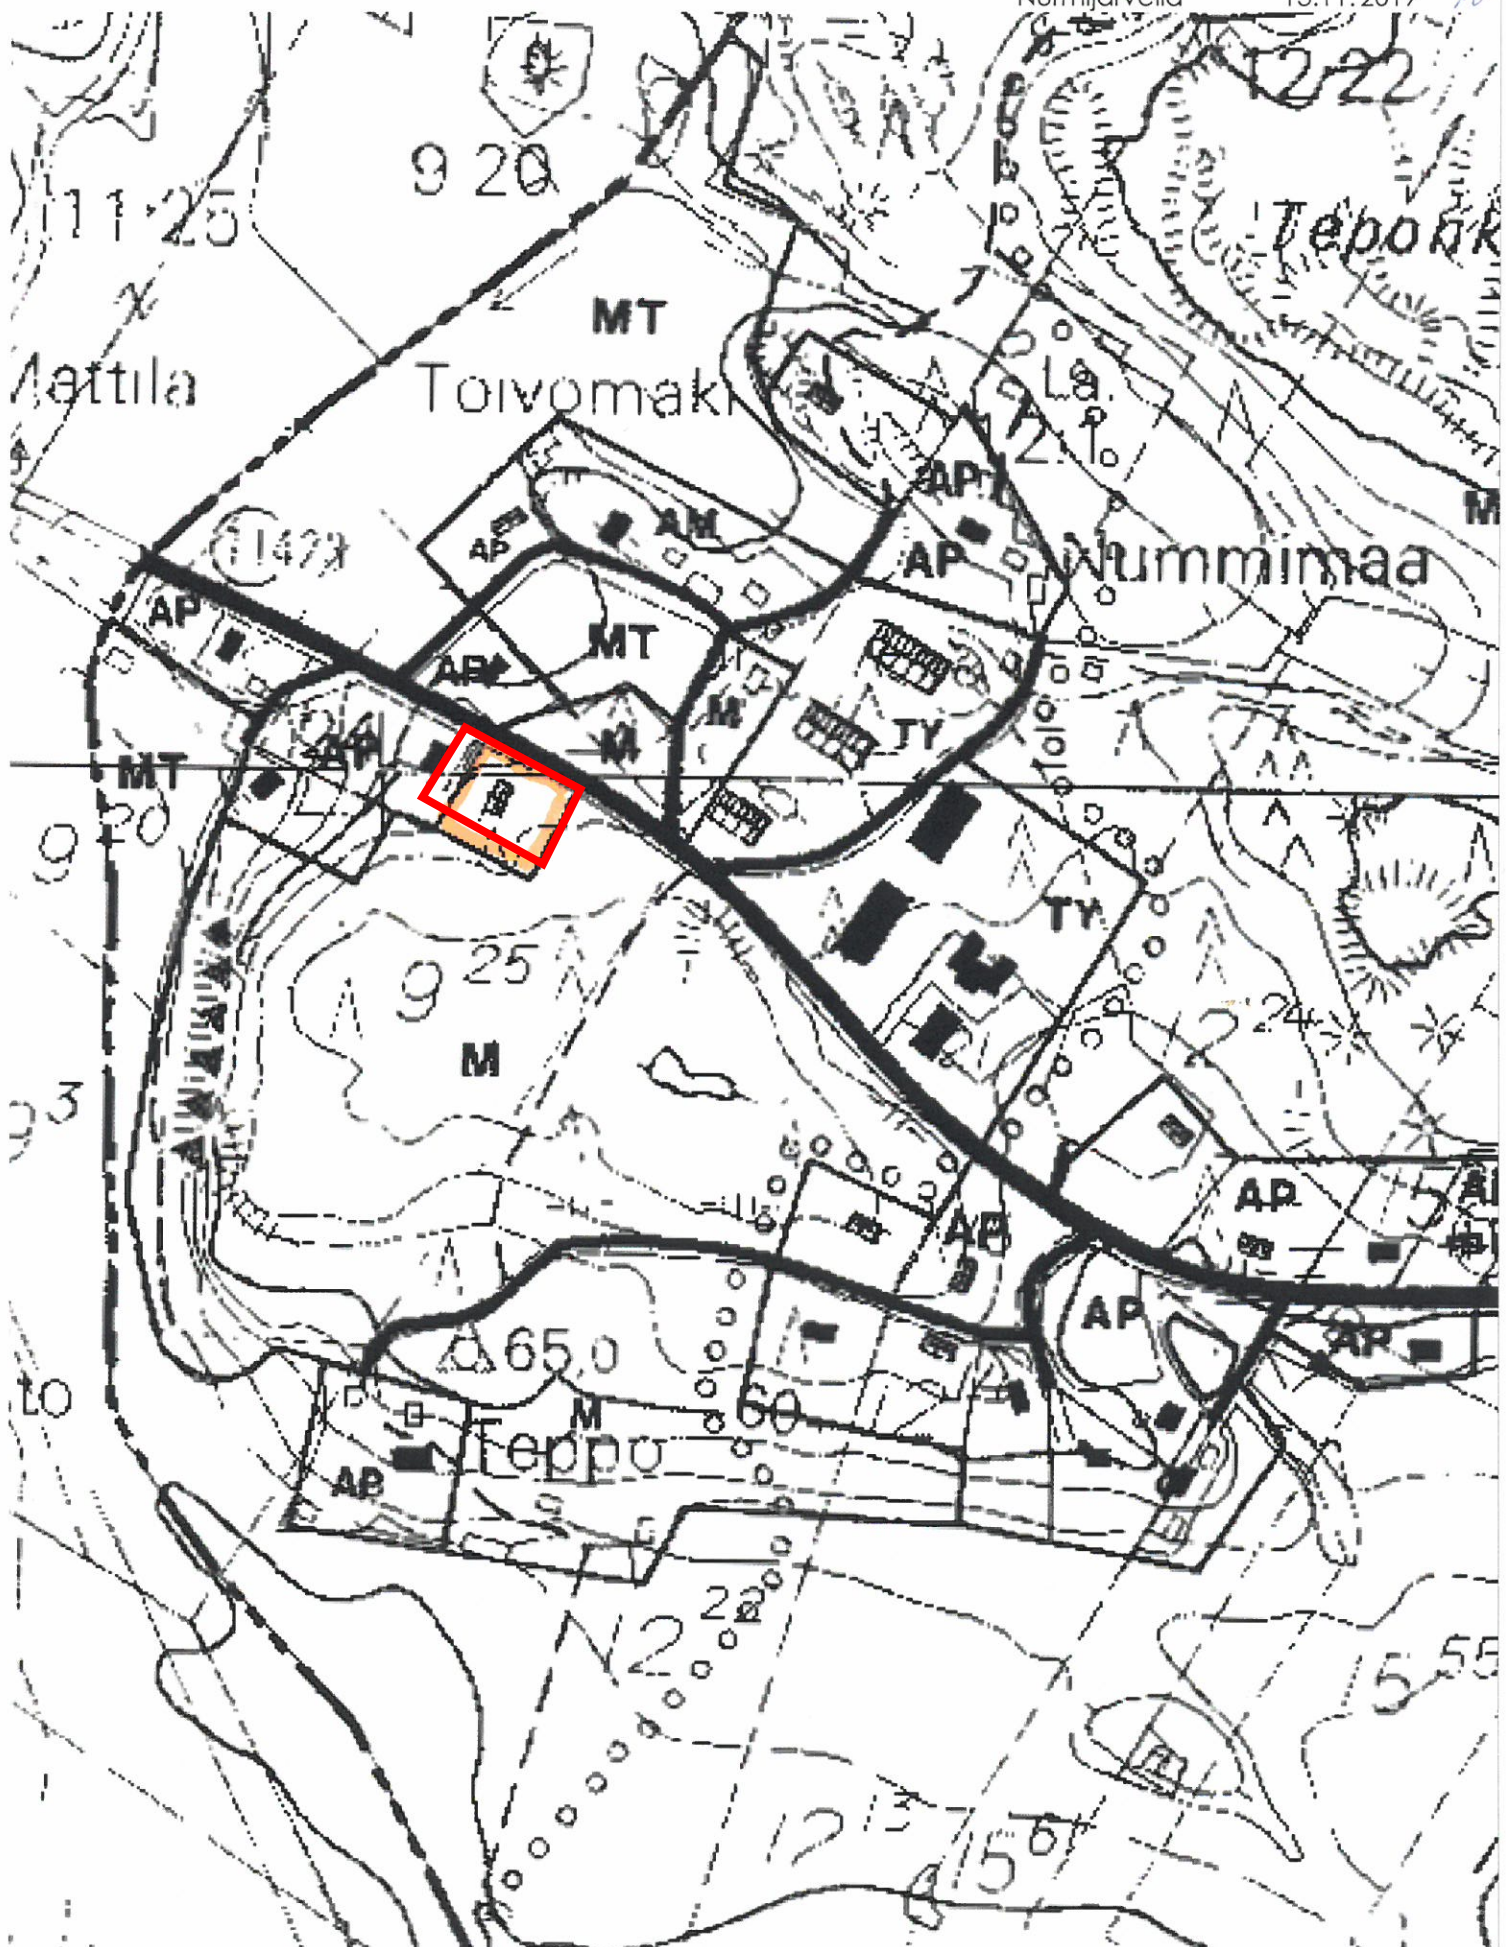

NURMIJÄRVI

Klaukkala

Kunnan rekisteritietoja

1:10 000

Tulostettu: 18.11.2019

R

Ote Nurmijärven kunnan

Metsäkylän

osayleiskaavasta

Mittakaava 1: 5000

Nurmijärvellä

13.11.2019

PV

Kylä	Tila	R.nro	Viranomaisen arkistointimerkintöjä varten
Metsäkylä	Vekaramäki	543-403-9-28	
Rakennustoimenpide	Piirustuslaji	Juoks, n:o	
Uudisrakennus	Pääpiirustus		
Rakennuskohteen nimi ja osoite	Piirustuksen sisältö	Mittakaava	
Nummelantie 59, 01810 Luhtajoki	Asemapiirros	1:500	
Suunnittelijan nimi, päiväys ja allekirjoitus	Suunniteluala, työn numero ja piirustuksen numero	Muutos	